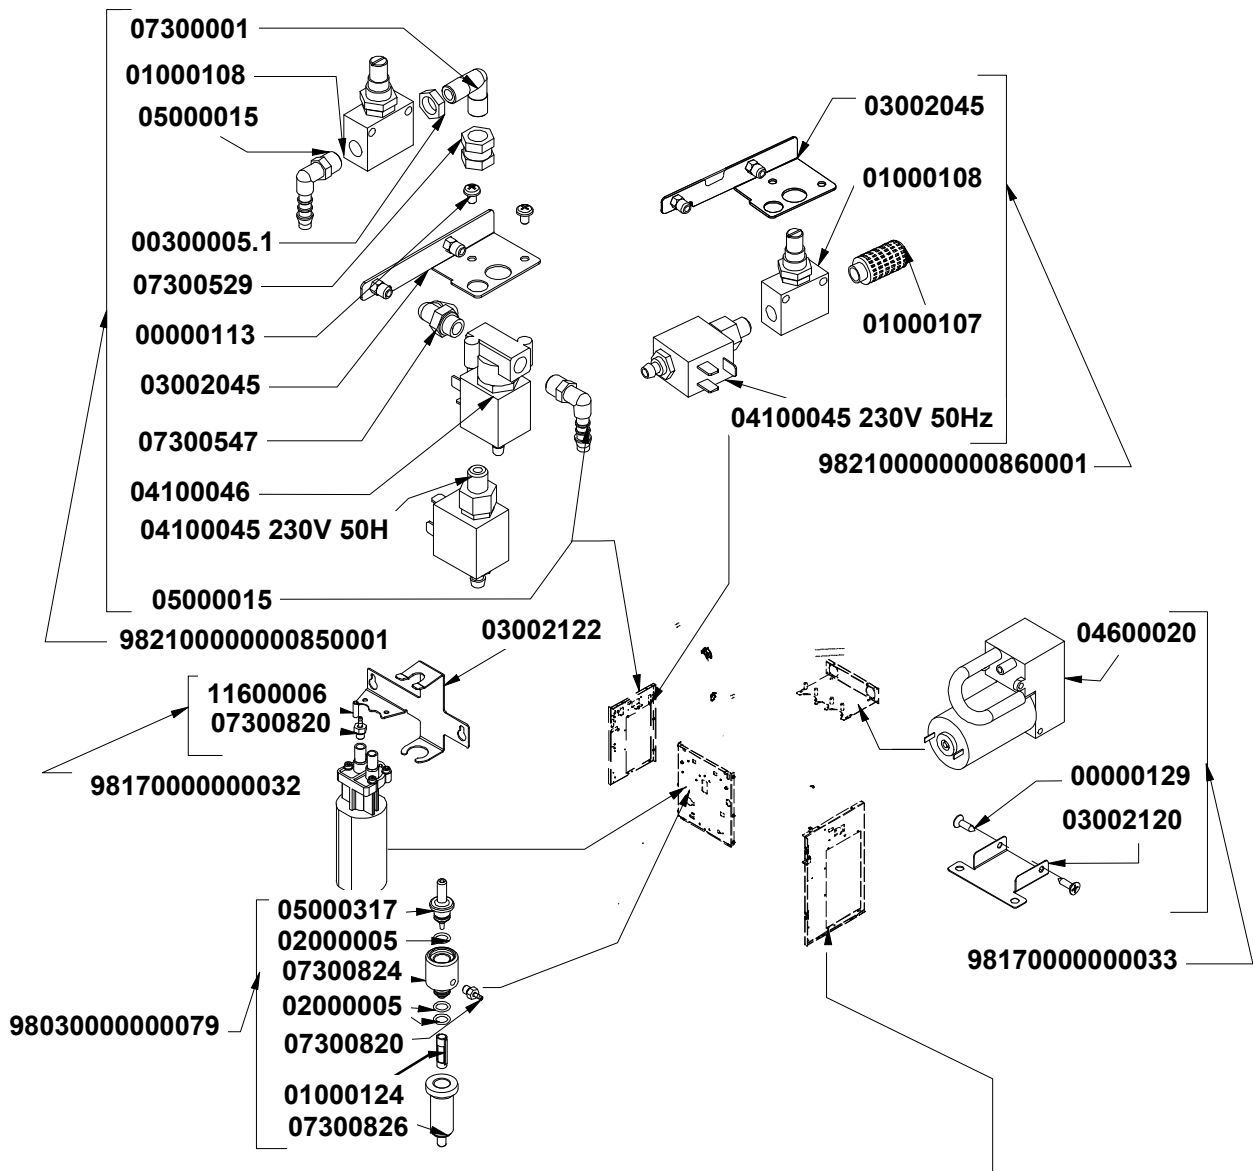

TALENTO TOUCH

COMPONENTI LATTE MILK PARTS

T.05