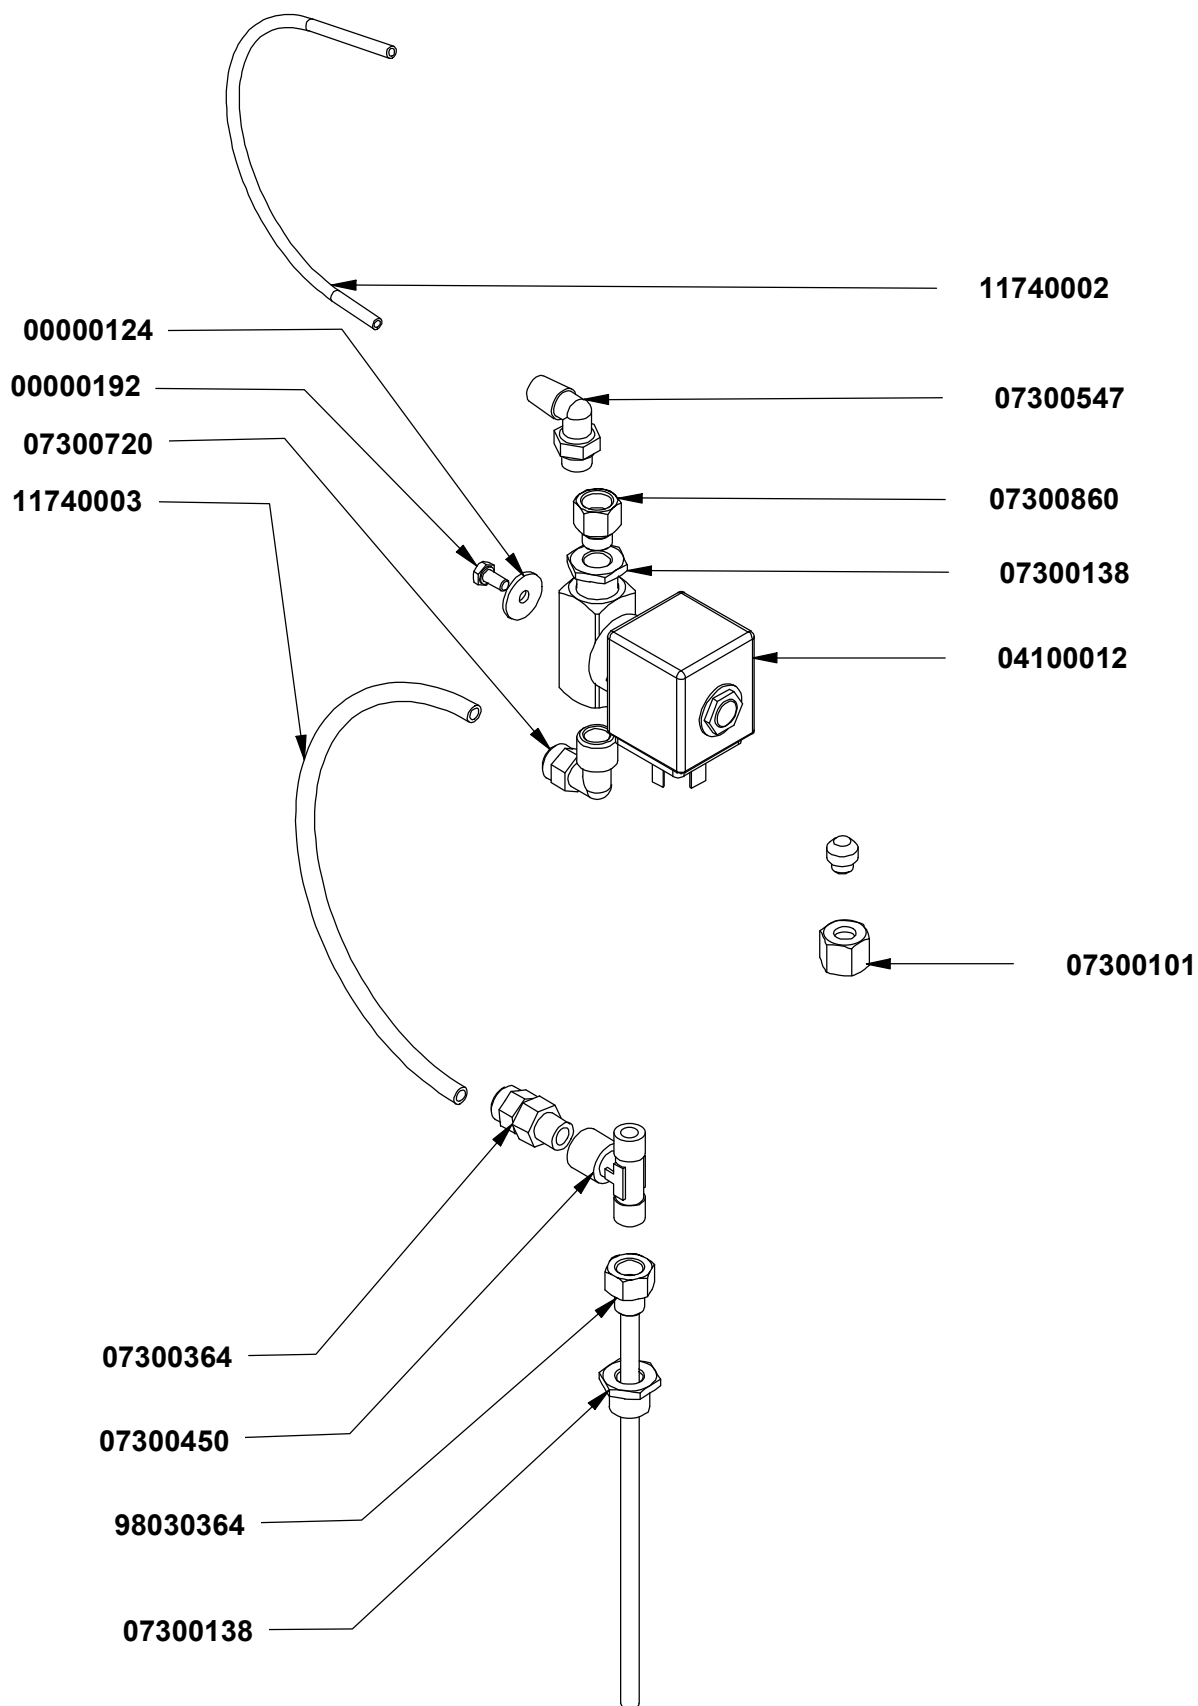

T.09

COD.	DESCRIPTION	DESCRIZIONE	VAL.
00000124	GALV WASHER D4 3x16x1.5	RONDELLA AQ D4.3x16x1.5 ZINC.	
00000192	S/S SCREW M4x8 TE UNI 5739	VITE INOX M4x8 TE UNI 5739	
04100012	2WAY SOLENOID 1/8-1/8 1/8 240V50/60hz F3 UL TH2xM5	E.V. NC 2VIE 1/4-1/4 220-230V 50/60HZ VITON F1.5CE PIEDI	
R04100012	KIT-2WAY SOLENOID 1/8-1/8 1/8 240V50/60hz F3 - 1Pcs	KIT-E.V. NC 2VIE 1/4-1/4 220-230V 50/60HZ VITON- 1Pz	
07300101	FITTING NUT 1/8 GAS	DADO RACCORDO 1/8 GAS	
07300138	FITTING ADAPTER 1/4M-1/8F ES.17 AGG.29.05.96 OT-58	RIDUZIONE 1/4"M - 1/8"F ES.17 AGG. 29.05.96 OT-58	
07300364	STRAIGHT FITTING 1/8 M CON. - FITTING.6 340	RACCORDO DIR. 1/8 M CON. - CALZAM.6 340	
R07300364	KIT-STRAIGHT FITTING 1/8 M CON. - FITTING.6 340 - 8Pcs	KIT-RACCORDO DIR. 1/8 M CON. - CALZAM.6 - 8Pz	
07300450	FITTING T 1/8 M-F-M OT-57	RACCORDO T 1/8 M-F-M OT-57	
07300547	RAPID FITTING 1/8 L GIR. D4	RACCORDO RAPIDO 1/8 L GIR. D4	
07300720	L FITTING 1/4 M - FITTINGS	RACCORDO L 1/4 M - CALZAM.	
07300860	POWER GIGLER 1/8 M-F F.0,7 OT-58	GIGLER ALIMENTAZIONE 1/8 M-F F.0,7 OT-58	
11740002	CALIBRATED TEFLON PIPE 4/2,5 TRASPARENT (ROLLS O	TUBO TEFLON 4/2,5 CALIBRATO TRASPARENTE (ROTOLI D	
11740003	CALIBRATED TEFLON PIPE 6/4	TUBO TEFLON 6/4 CALIBRATO1 matassa = 50mt	
98030364	TUBE L160 W/FITTING 1/8 M-F MIXER TALENTO	TUBO L.160 CON RACC. 1/8 M-F MISCELATORE TALENTO	