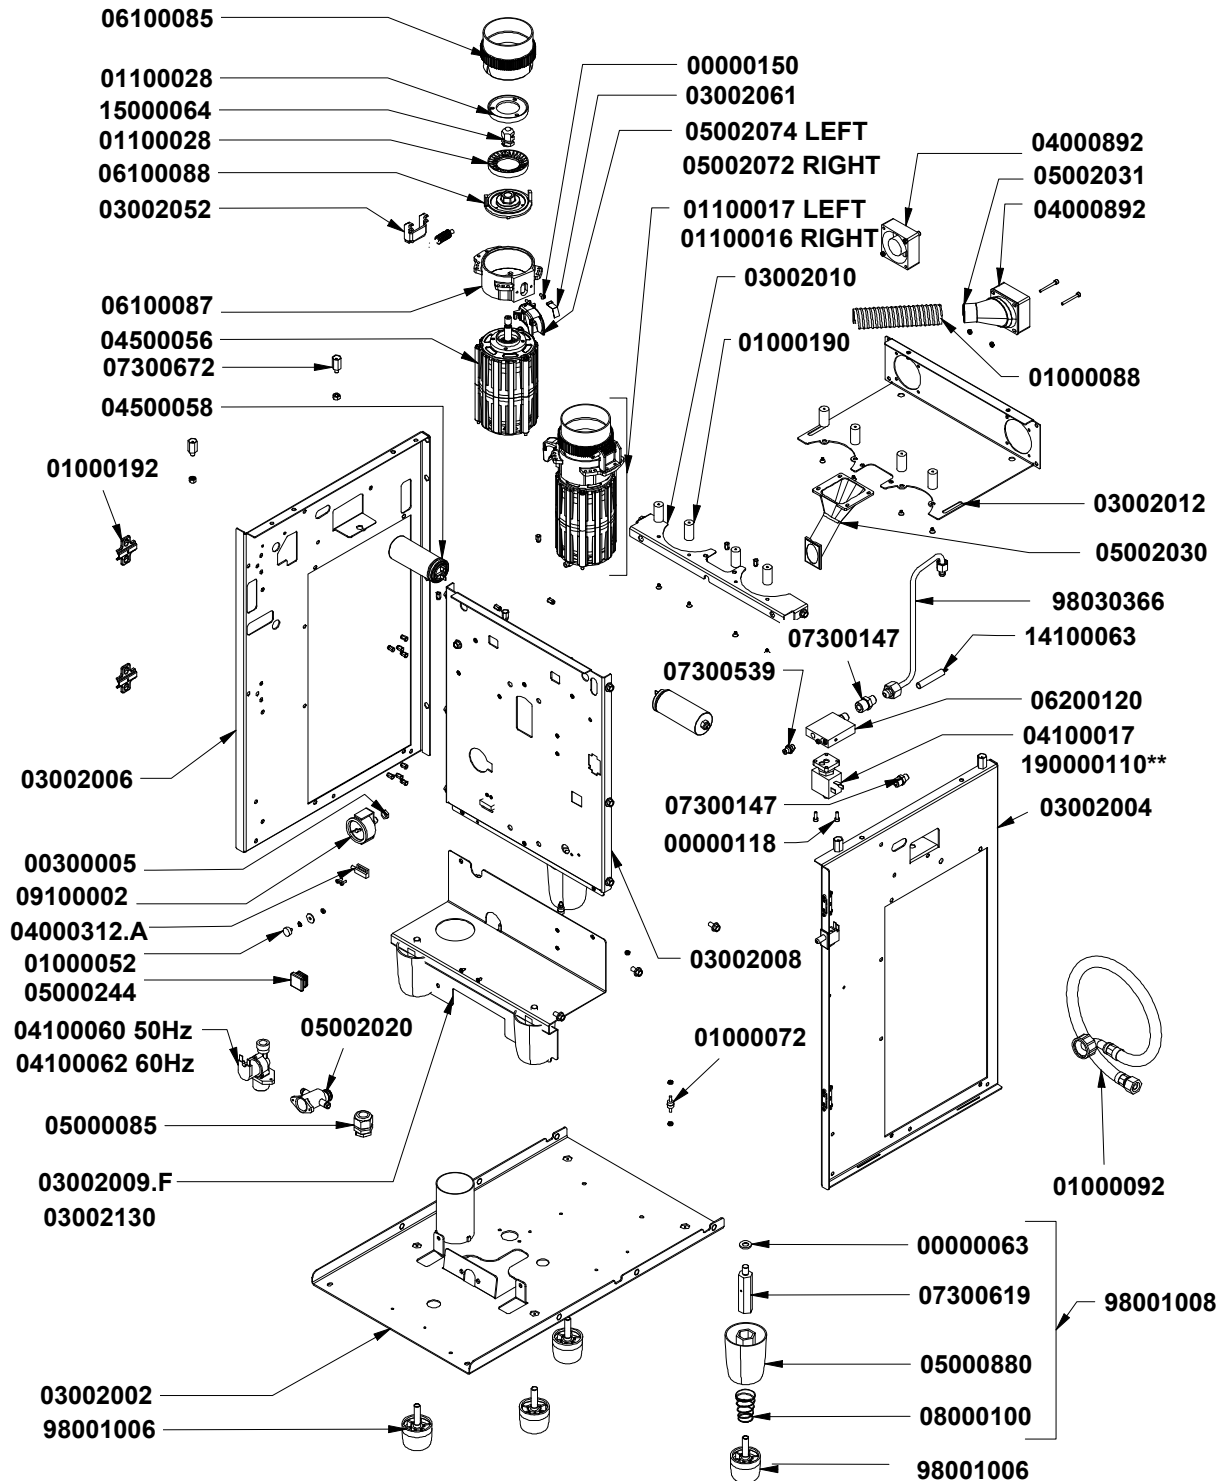

CODE	DESCRIPTION	DESCRIZIONE
00000070	SGT CLIP 50/70 9 W2	FASC. TUBO SCA. DIRETTO FONDI
00000133	SS GIRDLE 16-25	FASC. TUBO SCA. DIRETTO ACQUA
01000080	DREGS DRAIN PIPE D=60	TUBO D=60 SCARICO FONDI
01000127	DRAIN PIPE D=19 L=2m	TUBO SCAR. ACQUA D=19 L=2m

**North America Market
Mercato Nord America

T.03