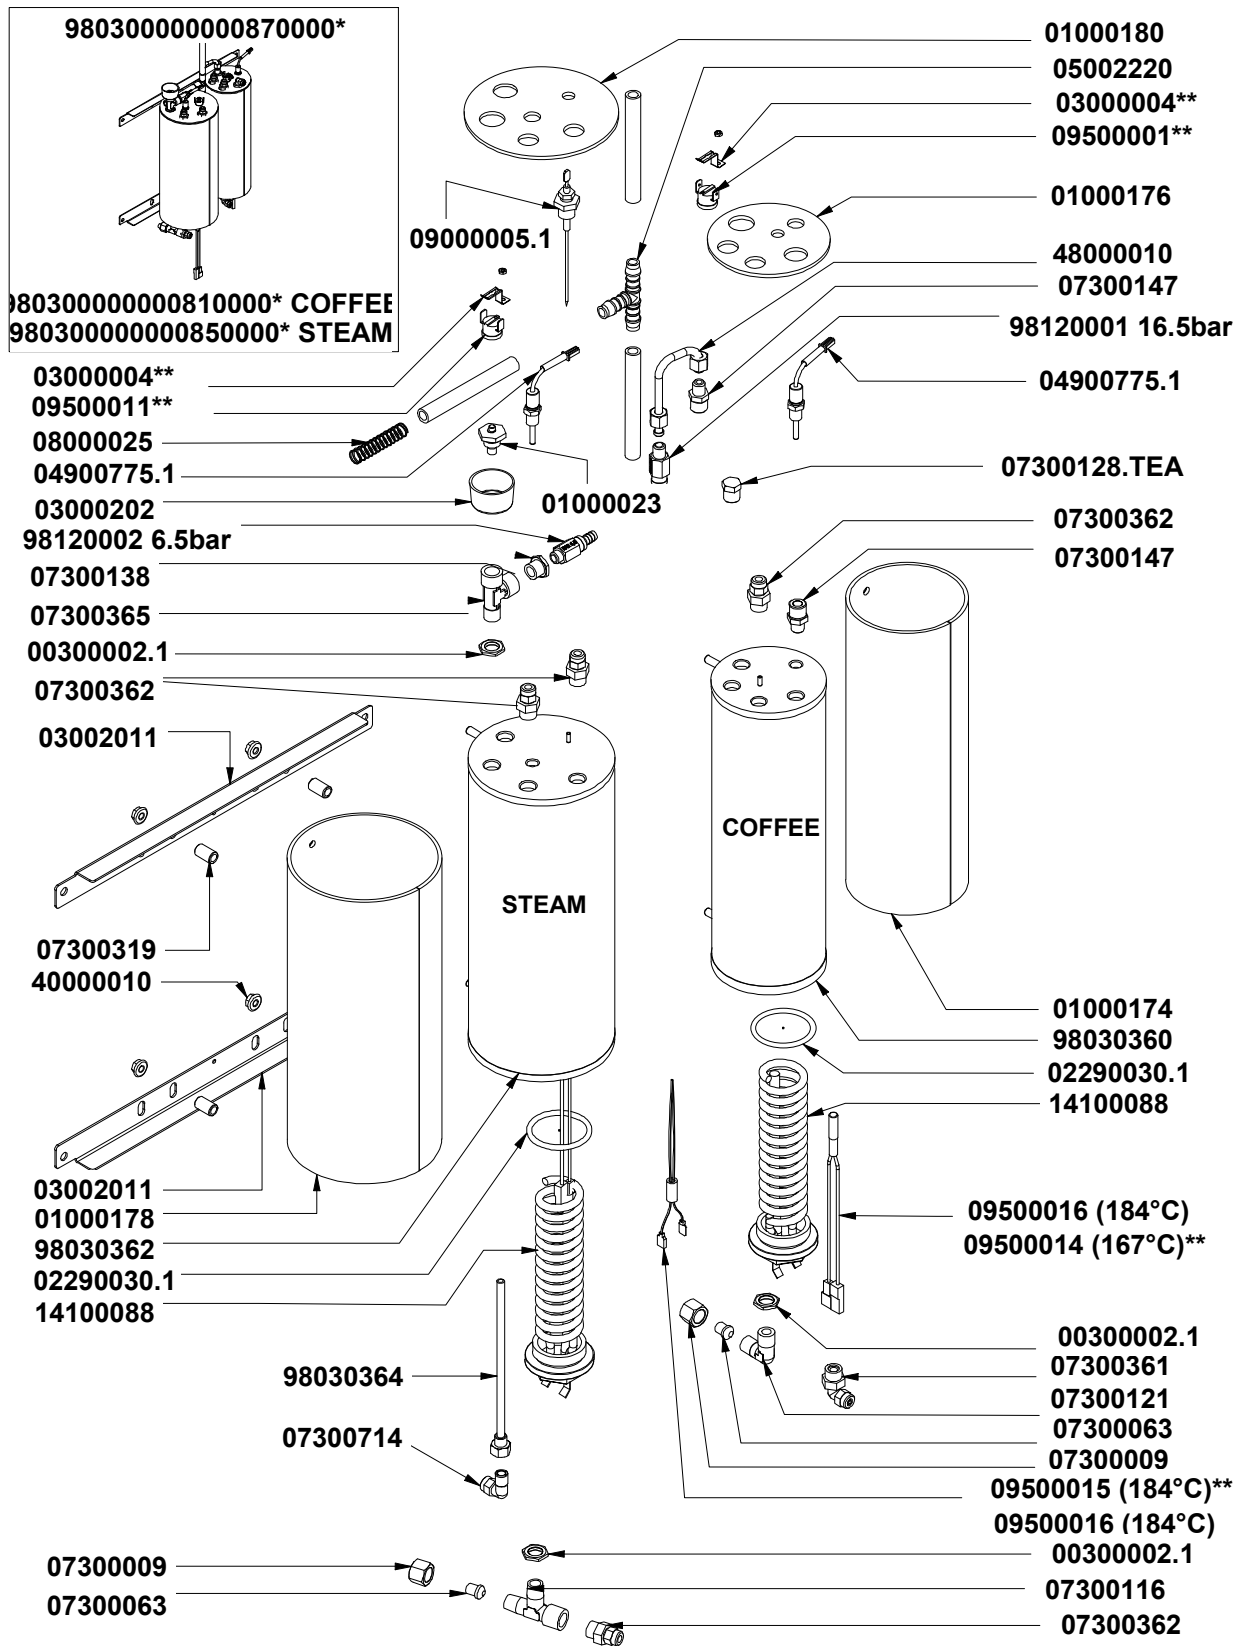

TALENTO TOUCH

COMPONENTI GRUPPO CALDAIE BOILER GROUP PARTS

*Specify version   **North America Market
Specificare versione   Mercato Nord America

T.08