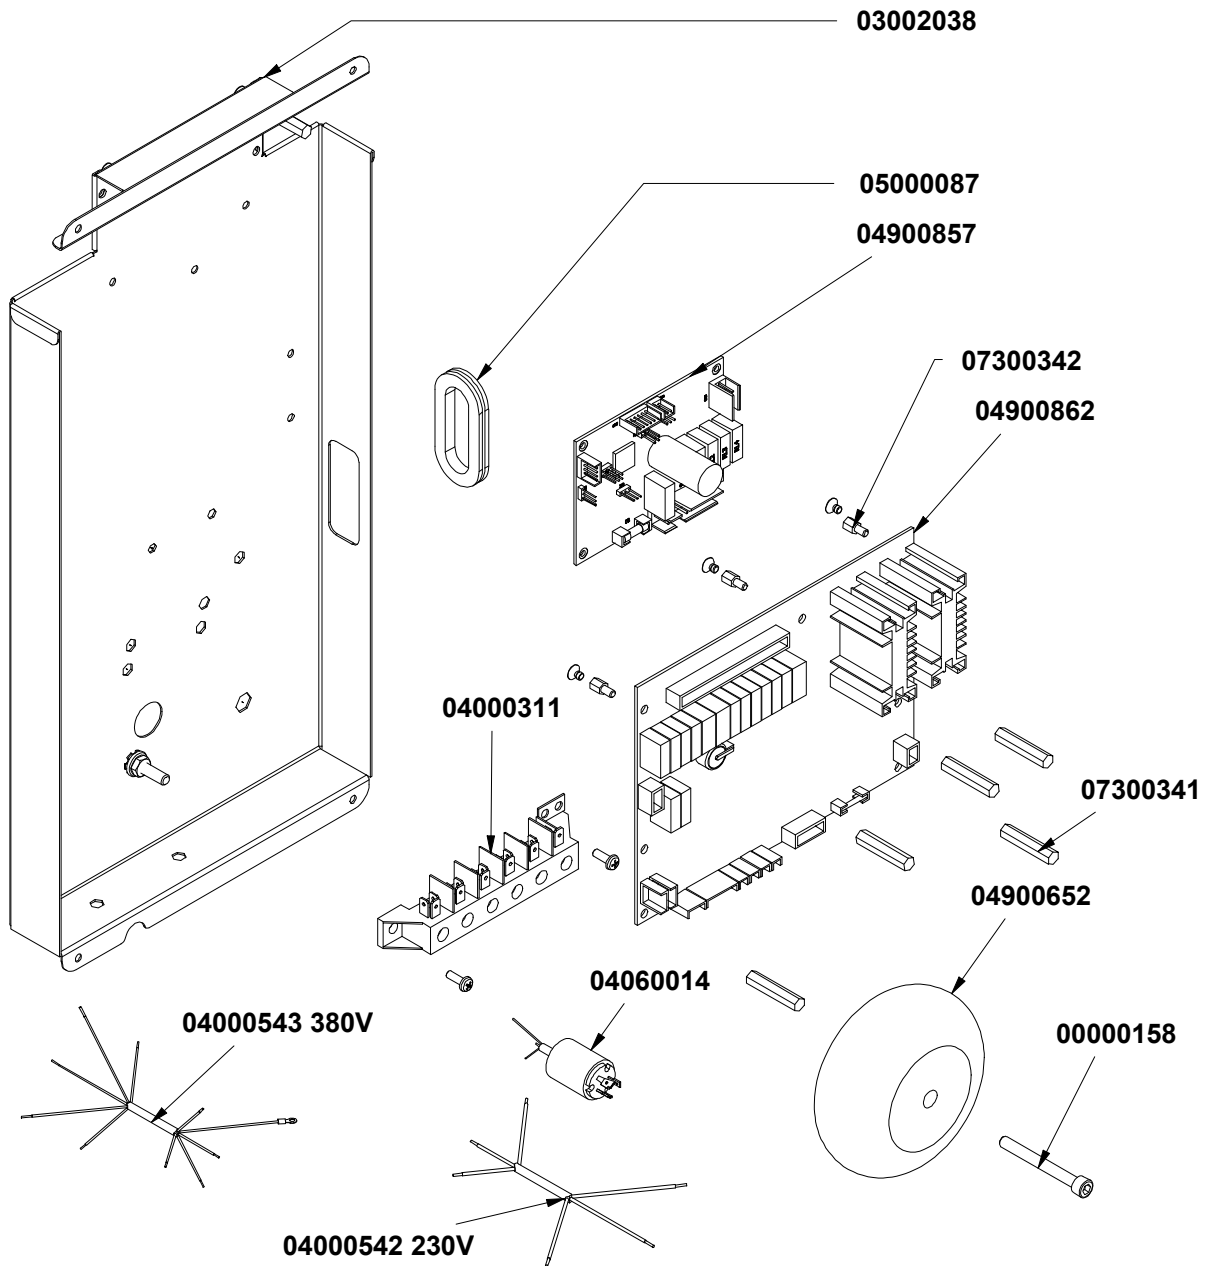

CODE	DESCRIPTION	DESCRIZIONE
04000887	BELLS SENSOR CABLE	CABLAGGIO SENSORI CAMPANE
04000888	ELECTRIC MOTOR CABLE	CABLAGGIO MOTORIDUTTORE
04000889	PUSH BUTTON PANEL-JUNC. BOX CABLE	CAVO PULSANTIERA-CENTRALINA
04000890	ELECTRICAL WIRING	IMPIANTO ELETTRICO
04000907	EARTHING CABLE L=130cm	CAVO DI TERRA L=130cm
04000911	ADDITIONAL ELECTRICAL WIRING SPECIAL	SUPPLEMENTO CABLAGGIO
04000913	EXTENSION CABLE L = 780 2 WAY CONN.	CAVO PR. L=780 CONN. 2VIE
9816000000091	TRANSFORMER ASSEMBLY+WIRING	ASSIEME TRASF.+CABLAGGIO

T.11