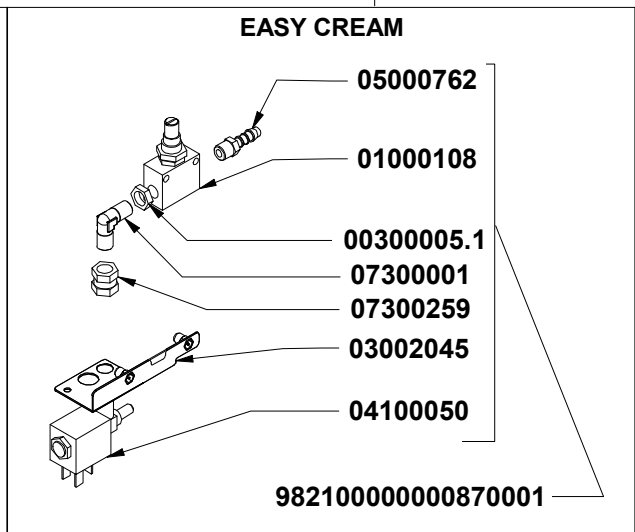

TALENTO TOUCH

COMPONENTI LATTE MILK PARTS

T.05