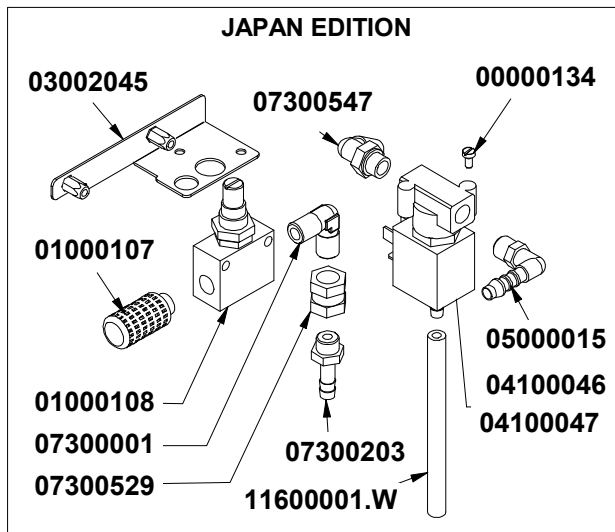

TALENTO TOUCH

COMPONENTI LATTE MILK PARTS

T.05