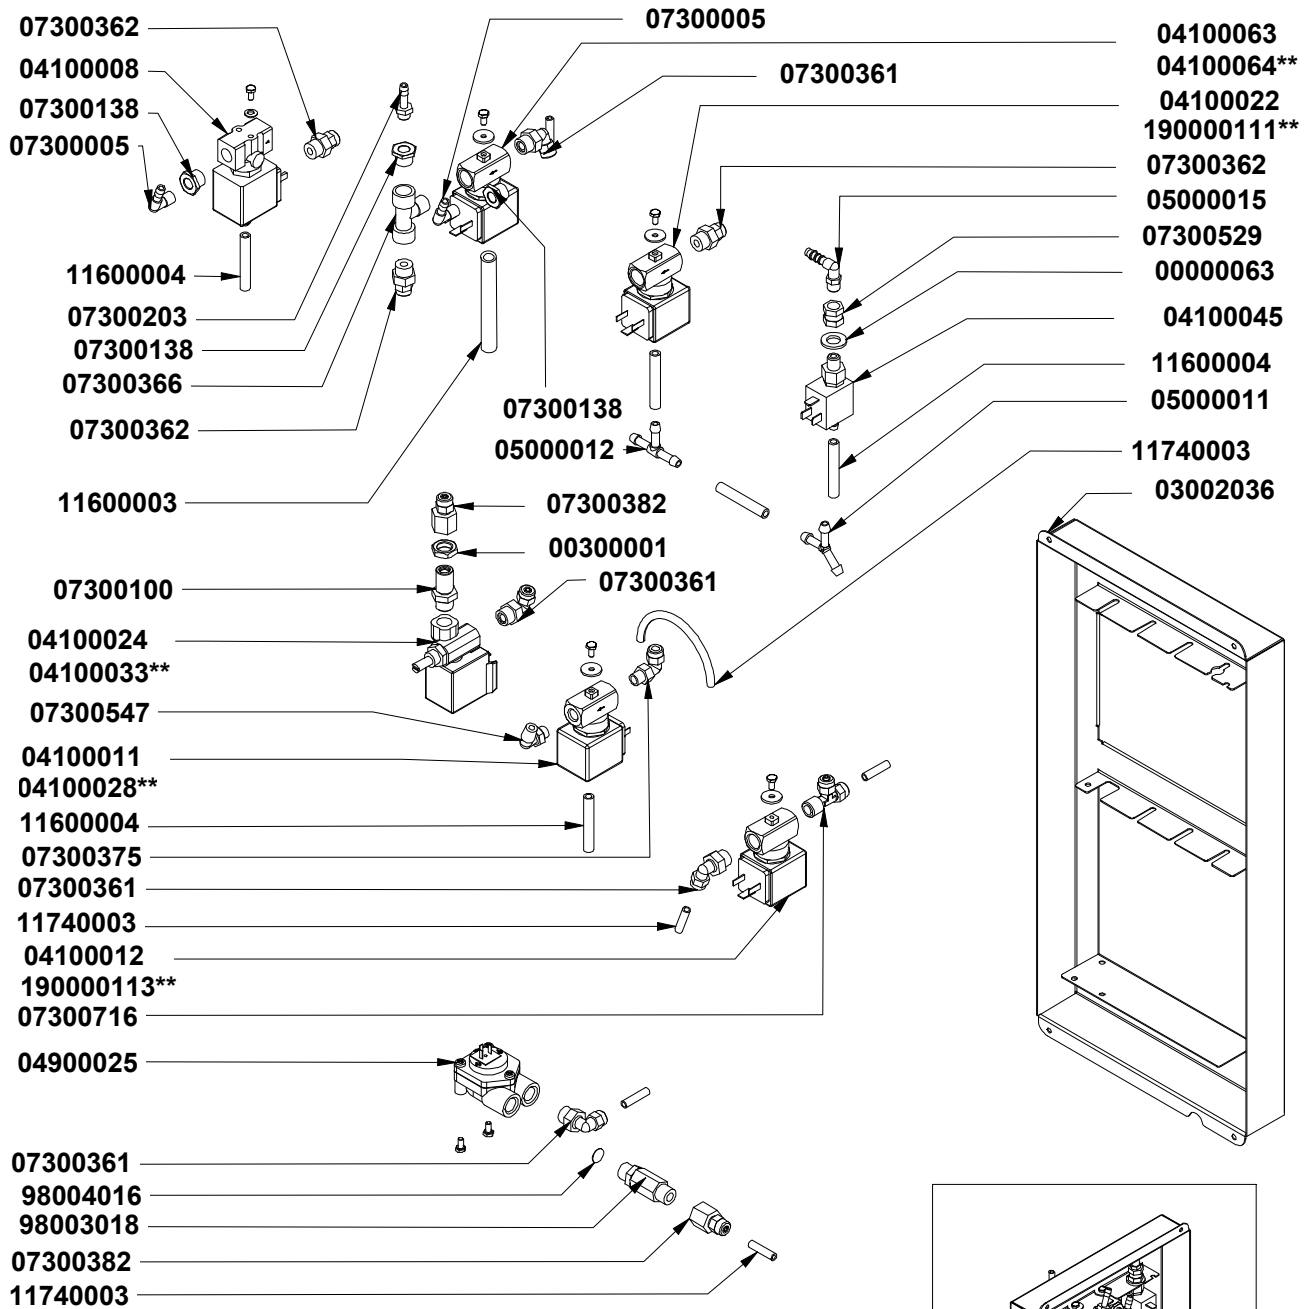

*Specify version
Specificare versione

**North America Market
Mercato Nord America

T.06