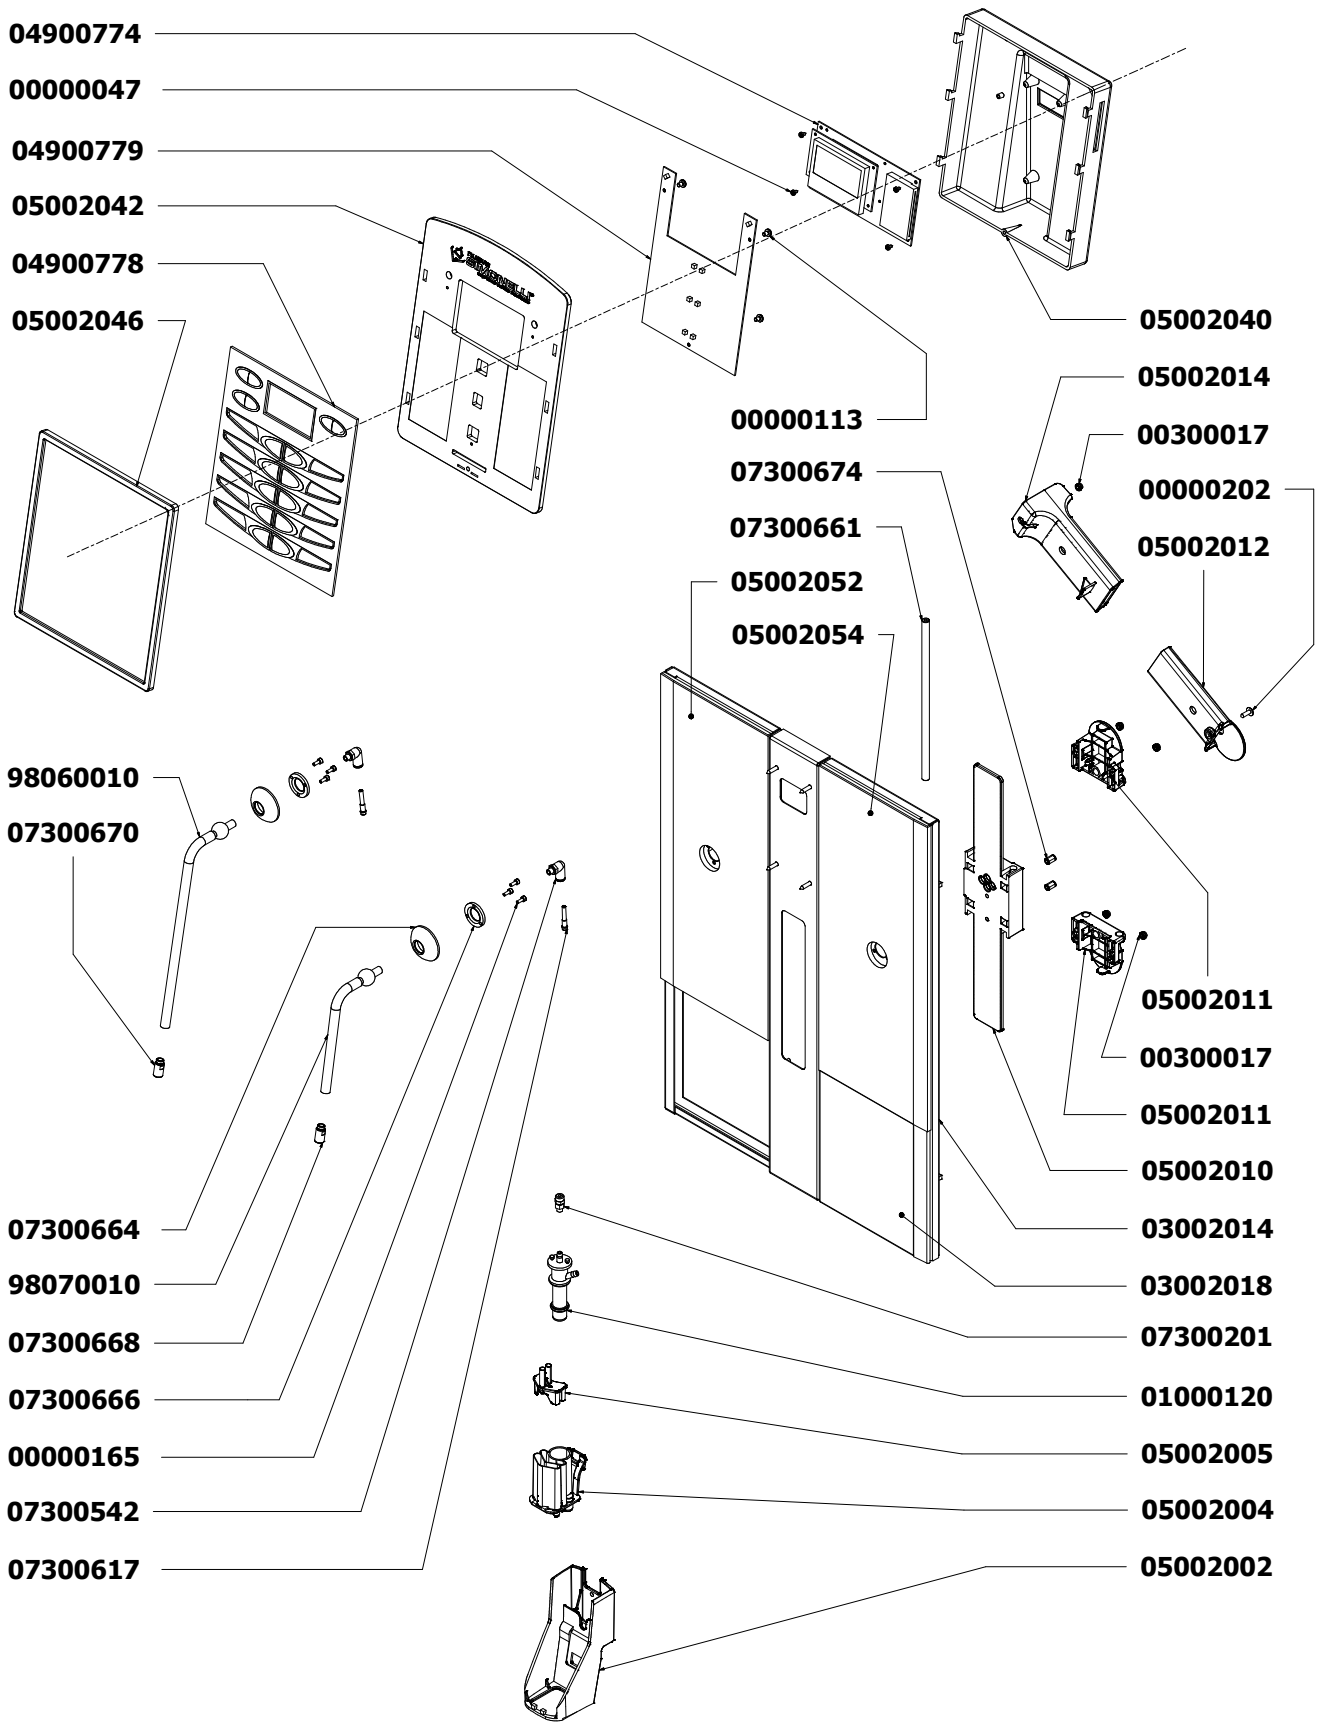

PRODOTTI / RICAMBI
PRODUCTS / SPARE PARTS
PRODUITS / PIÈCES DÉTACHÉES
PRODUKTE / ERSATZTEILE
PRODUCTOS / REPUESTOS

TALENTO

Esposi

03-06-2008

I N D I C E

- » TAV 01 - COMPONENTI GRUPPO CARENA
- » TAV 02 - COMPONENTI PORTA SERVIZI FRONTALE
- » TAV 03 - COMPONENTI GRUPPO TALAIO
- » TAV 04 - COMPONENTI IDRAULICI
- » TAV 05 - COMPONENTI GRUPPO EROGAZIONE
- » TAV 06 - COMPONENTI GRUPPO CALDAIE
- » TAV 07 - COMPONENTI ELETTRICI ED ELETTRONICI

» LEGENDA :

I CODICI SCRITTI IN GRASSETTO SI RIFERISCONO AI COMPONENTI IMPIEGATI ATTUALMENTE.

I CODICI IMPIEGATI PRIMA SONO SCRITTI IN CORSIVO CON INDICATA A FIANCO LA DATA DI FINE VALIDITA'.

ESEMPIO:

03001531 - 01/09/2007
03001531

COMPONENTI GRUPPO CARENA

BODYWORK COMPONENTS

PORTA SERVIZI FRONTALE

SERVICES DOOR PANEL

COMPONENTI GRUPPO TELAIO

FRAME COMPONENTS

T
A
L
E
N
T
O

COMPONENTI IDRAULICI