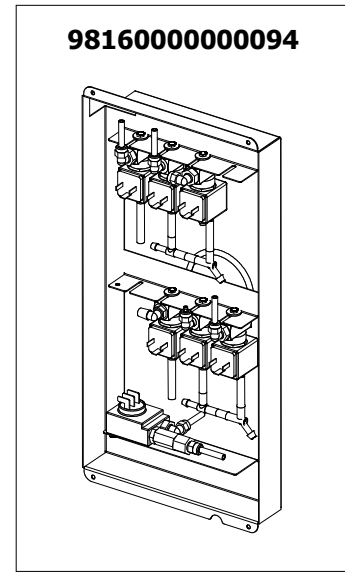

COMPONENTI GRUPPO CARENA

BODYWORK COMPONENTS

PORTA SERVIZI FRONTALE

SERVICES DOOR PANEL

COMPONENTI GRUPPO TELAIO

FRAME COMPONENTS

T
A
L
E
N
T
O

COMPONENTI IDRAULICI

HYDRAULIC COMPONENTS

COMPONENTI GRUPPO EROGAZIONE

DELIVERY GROUP COMPONENTS

COMPONENTI GRUPPO CALDAIE

BOILERS COMPONENTS

COMPONENTI ELETTRICI ELECTRICAL COMPONENTS

03002038

00000119

07300342

04900772

05000037

04000310

00000089

04900652

00000158

CODICE	FINE VALIDITA' END OF VALIDITY	DESCRIZIONE	DESCRIPTION
04000890		IMPIANTO ELETTRICO	ELECTRIC WIRING
04000889		CAVETTO PULSANTIERA-CENTRALINA	PUSH BOTTON PANEL/ JUNCTION BOX - CABLE
04000888		CABLAGGIO MOTORIDUTTORE	ELECTRIC MOTOR CABLE