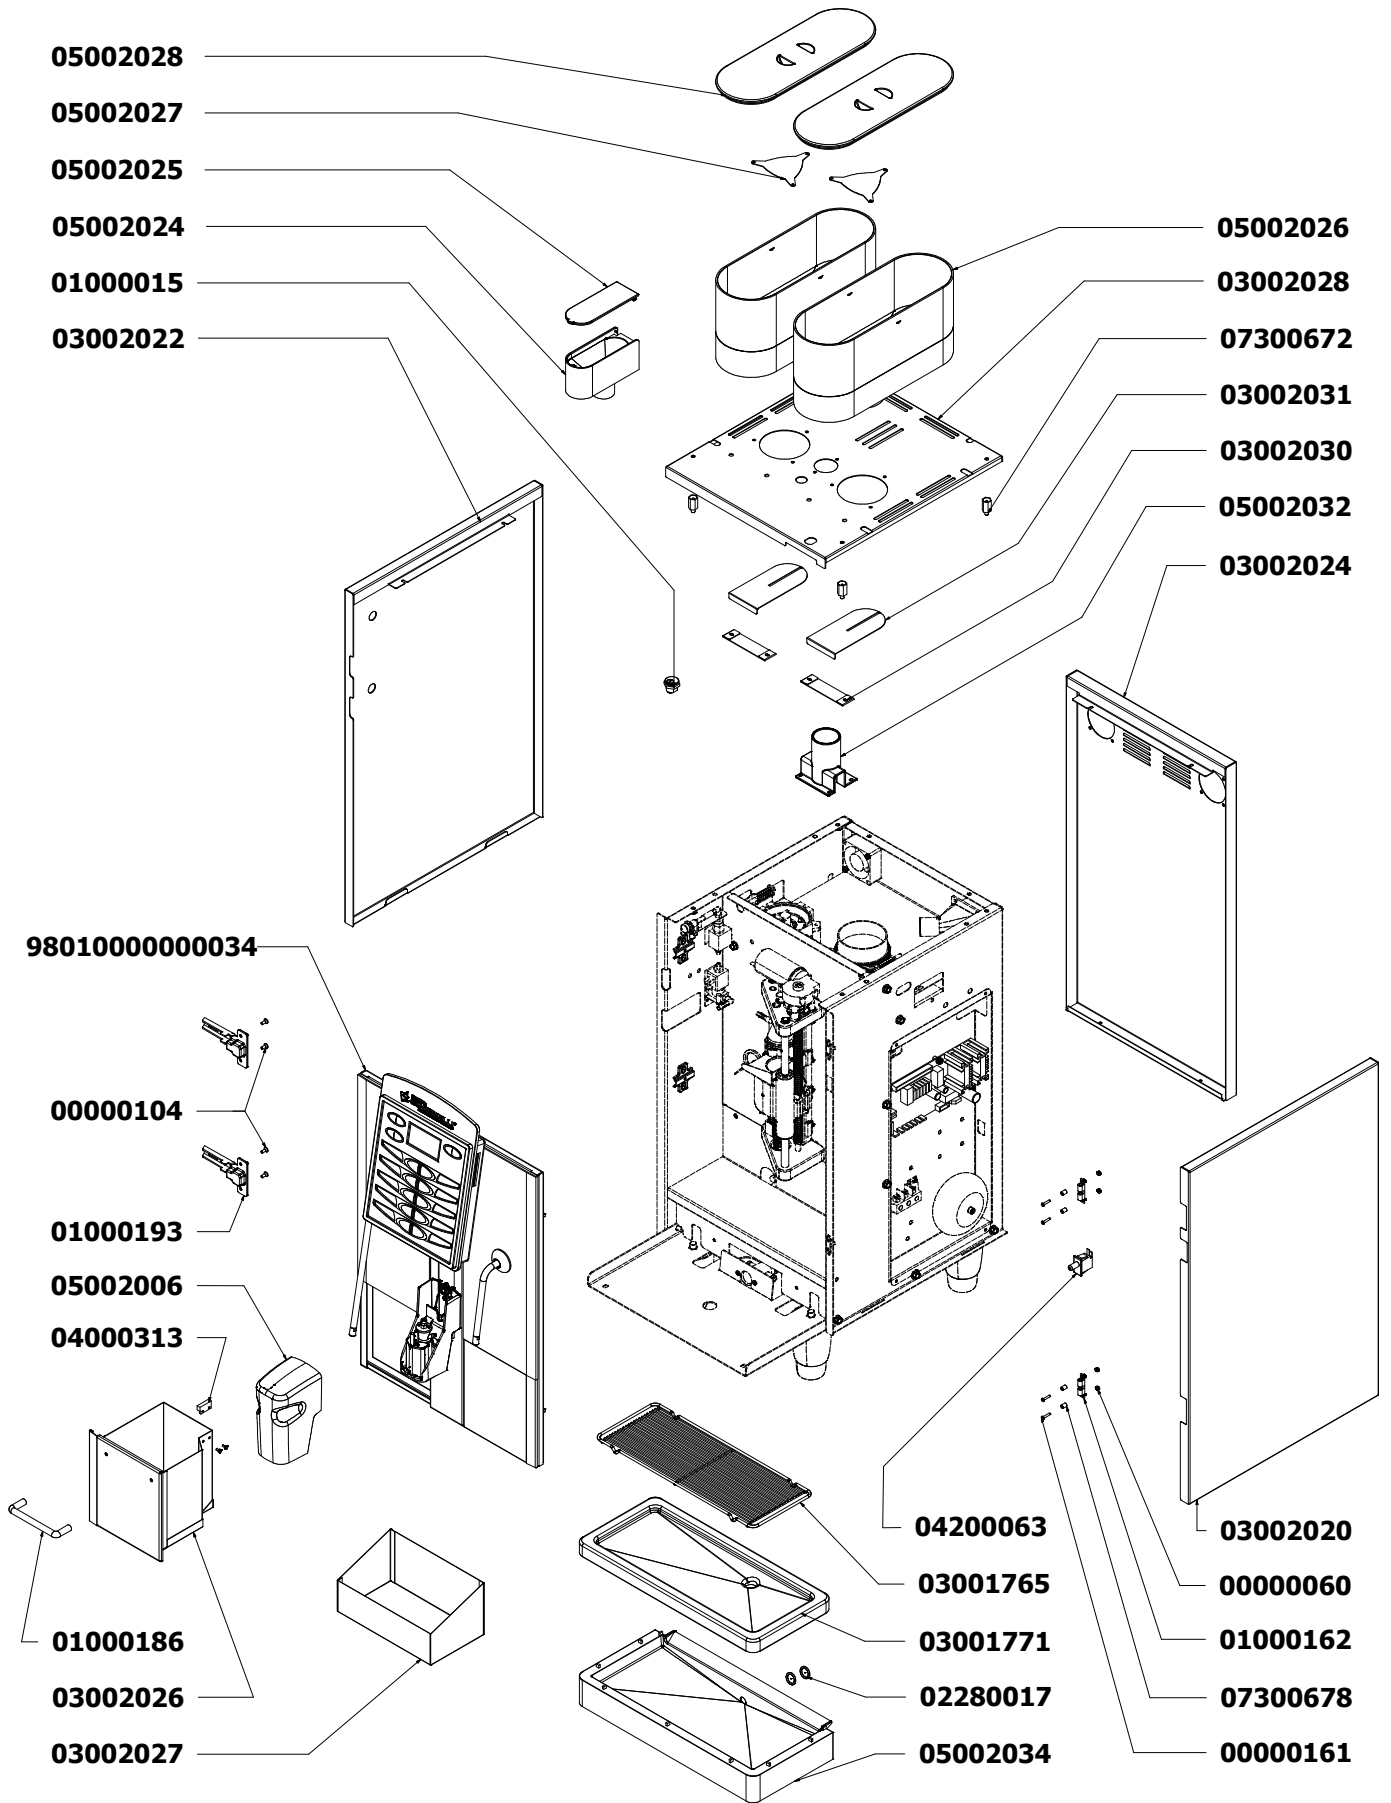

PRODOTTI / RICAMBI
PRODUCTS / SPARE PARTS
PRODUITS / PIÈCES DÉTACHÉES
PRODUKTE / ERSATZTEILE
PRODUCTOS / REPUESTOS

TALENTO

Esposi

03-06-2008

I N D I C E

- » TAV 01 - COMPONENTI GRUPPO CARENA
- » TAV 02 - COMPONENTI PORTA SERVIZI FRONTALE
- » TAV 03 - COMPONENTI GRUPPO TALAIO
- » TAV 04 - COMPONENTI IDRAULICI
- » TAV 05 - COMPONENTI GRUPPO EROGAZIONE
- » TAV 06 - COMPONENTI GRUPPO CALDAIE
- » TAV 07 - COMPONENTI ELETTRICI ED ELETTRONICI

» LEGENDA :

I CODICI SCRITTI IN GRASSETTO SI RIFERISCONO AI COMPONENTI IMPIEGATI ATTUALMENTE.

I CODICI IMPIEGATI PRIMA SONO SCRITTI IN CORSIVO CON INDICATA A FIANCO LA DATA DI FINE VALIDITA'.

ESEMPIO:

03001531 - 01/09/2007
03001531

COMPONENTI GRUPPO CARENA

BODYWORK COMPONENTS

PORTA SERVIZI FRONTALE

SERVICES DOOR PANEL

COMPONENTI GRUPPO TELAIO

FRAME COMPONENTS

T
A
L
E
N
T
O

COMPONENTI IDRAULICI