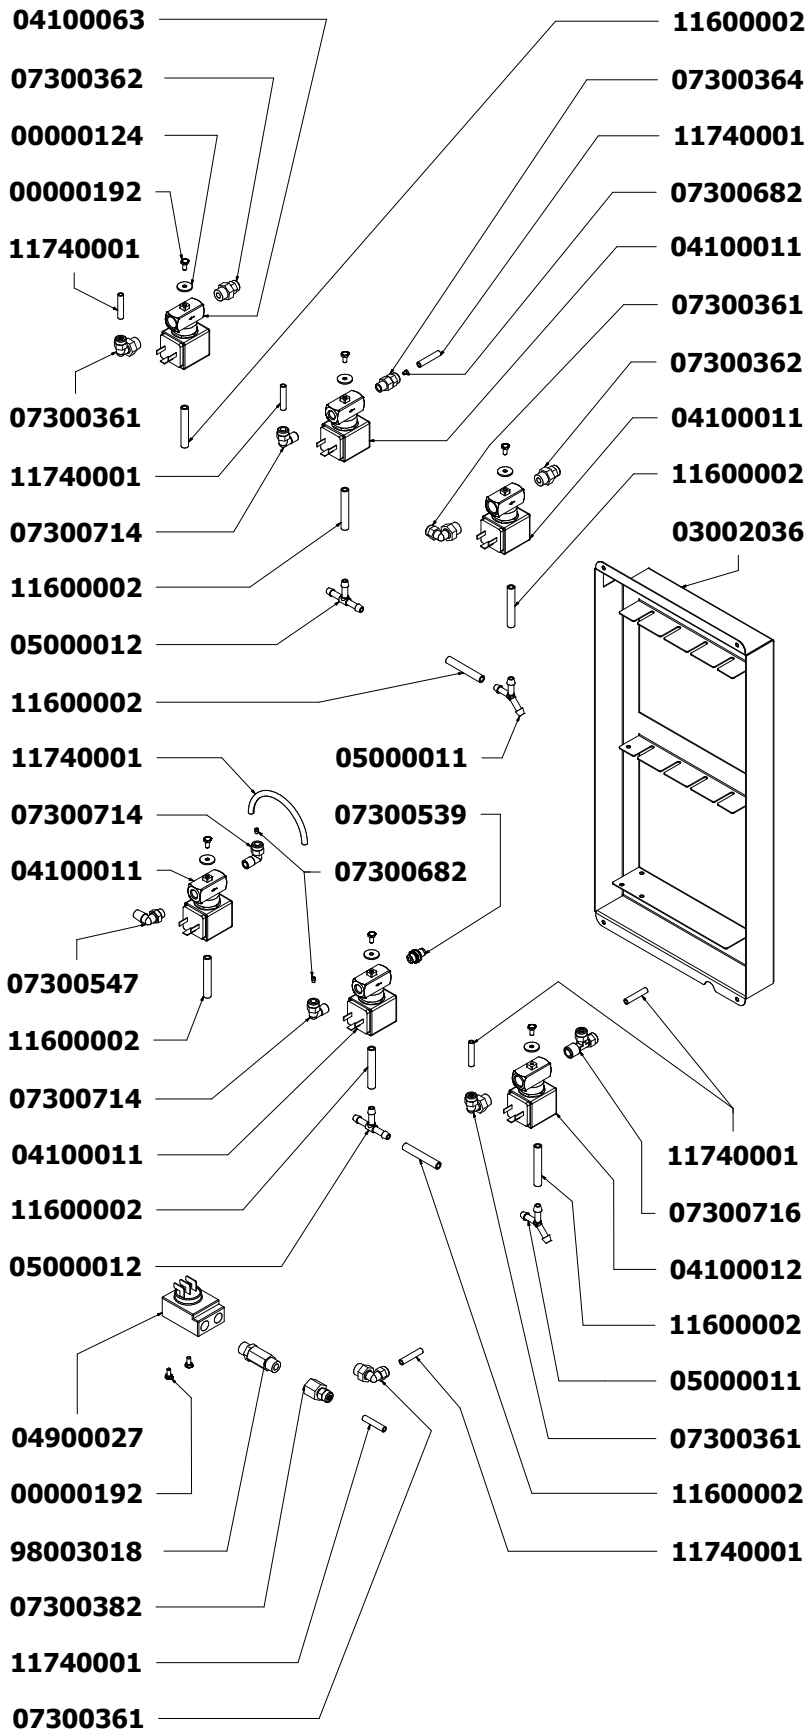

COMPONENTI IDRAULICI

HYDRAULIC COMPONENTS