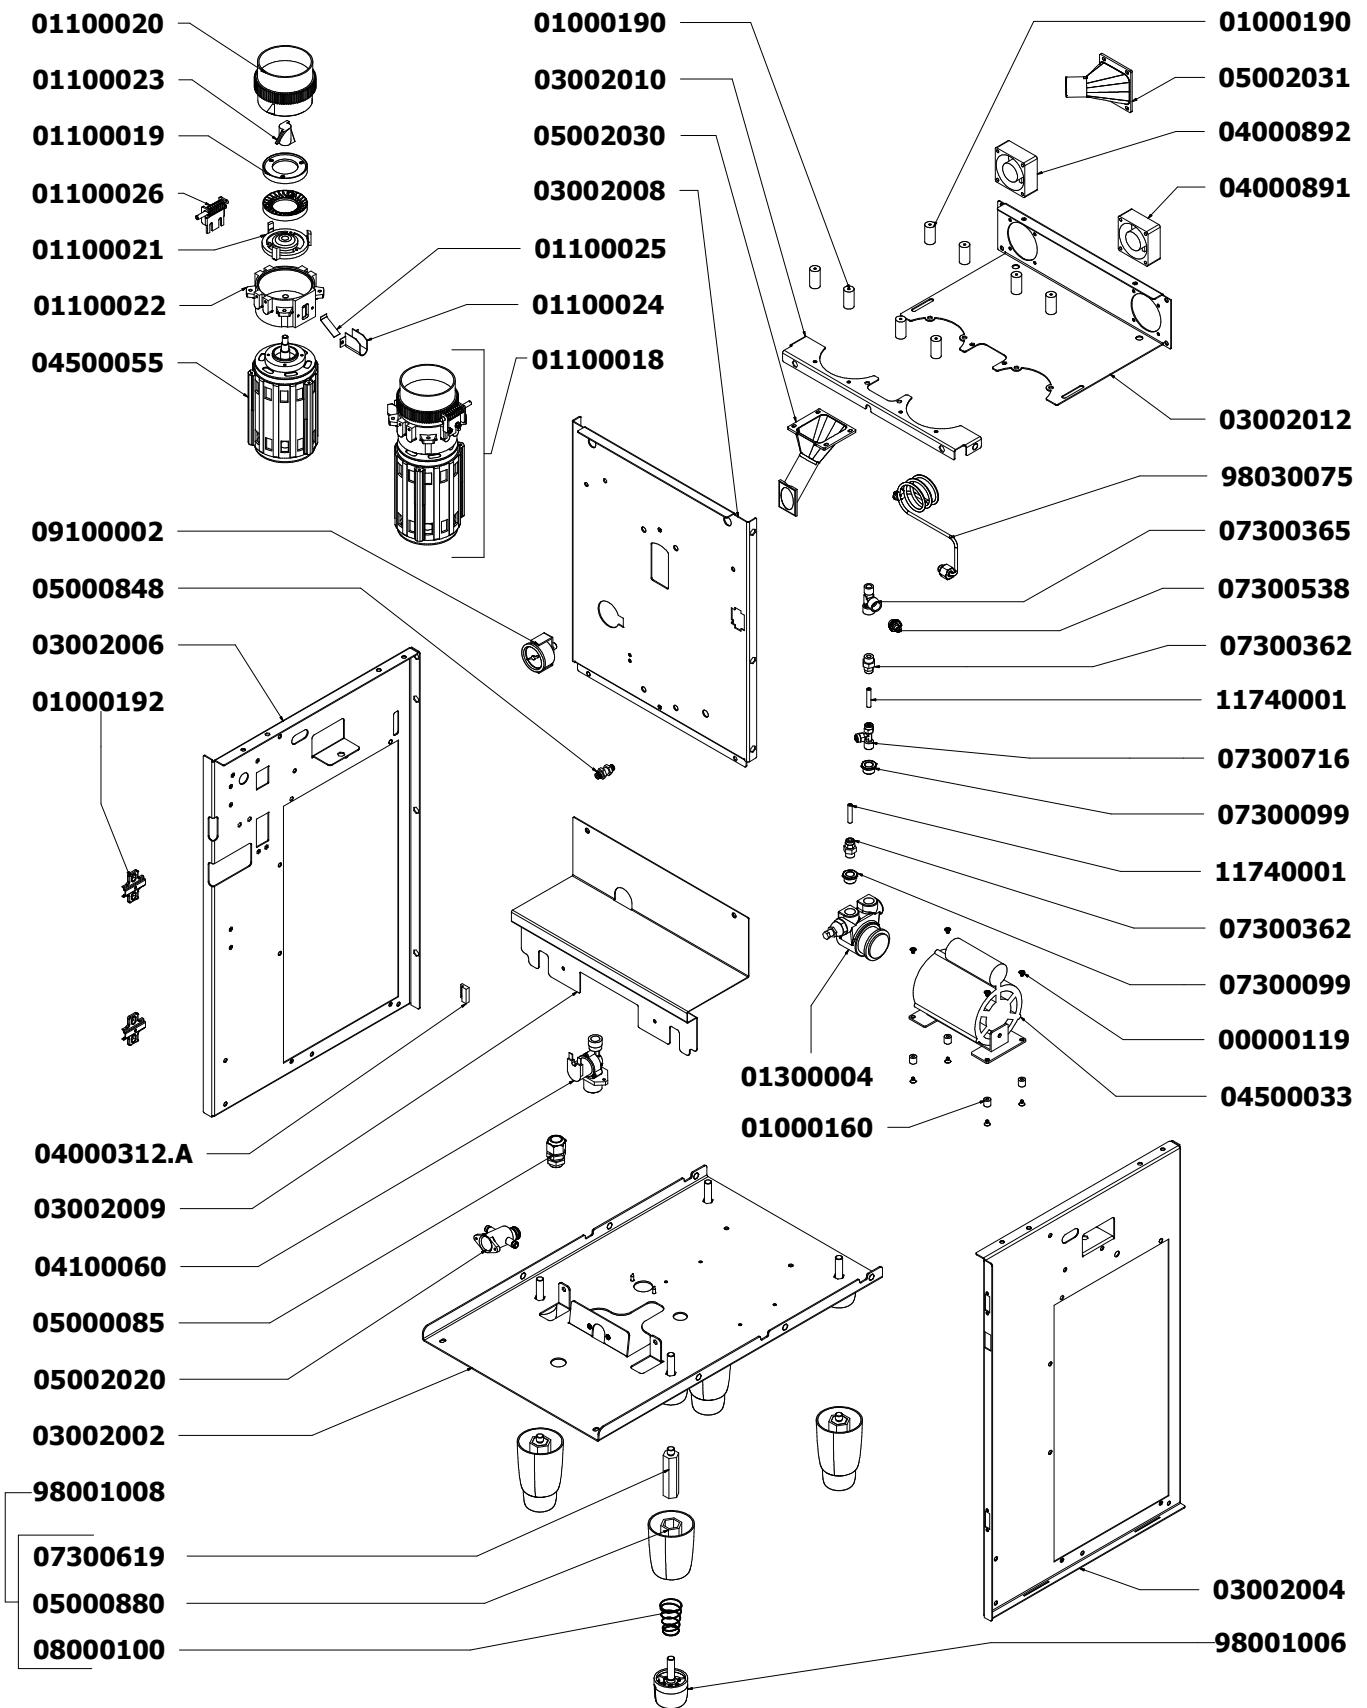

PRODOTTI / RICAMBI
PRODUCTS / SPARE PARTS
PRODUITS / PIÈCES DÉTACHÉES
PRODUKTE / ERSATZTEILE
PRODUCTOS / REPUESTOS

TALENTO

Esposi

03-06-2008

I N D I C E

- » TAV 01 - COMPONENTI GRUPPO CARENA
- » TAV 02 - COMPONENTI PORTA SERVIZI FRONTALE
- » TAV 03 - COMPONENTI GRUPPO TALAIO
- » TAV 04 - COMPONENTI IDRAULICI
- » TAV 05 - COMPONENTI GRUPPO EROGAZIONE
- » TAV 06 - COMPONENTI GRUPPO CALDAIE
- » TAV 07 - COMPONENTI ELETTRICI ED ELETTRONICI

» LEGENDA :

I CODICI SCRITTI IN GRASSETTO SI RIFERISCONO AI COMPONENTI IMPIEGATI ATTUALMENTE.

I CODICI IMPIEGATI PRIMA SONO SCRITTI IN CORSIVO CON INDICATA A FIANCO LA DATA DI FINE VALIDITA'.

ESEMPIO:

03001531 - 01/09/2007
03001531

COMPONENTI GRUPPO CARENA

BODYWORK COMPONENTS

PORTA SERVIZI FRONTALE

SERVICES DOOR PANEL

COMPONENTI GRUPPO TELAIO

FRAME COMPONENTS

T
A
L
E
N
T
O

COMPONENTI IDRAULICI