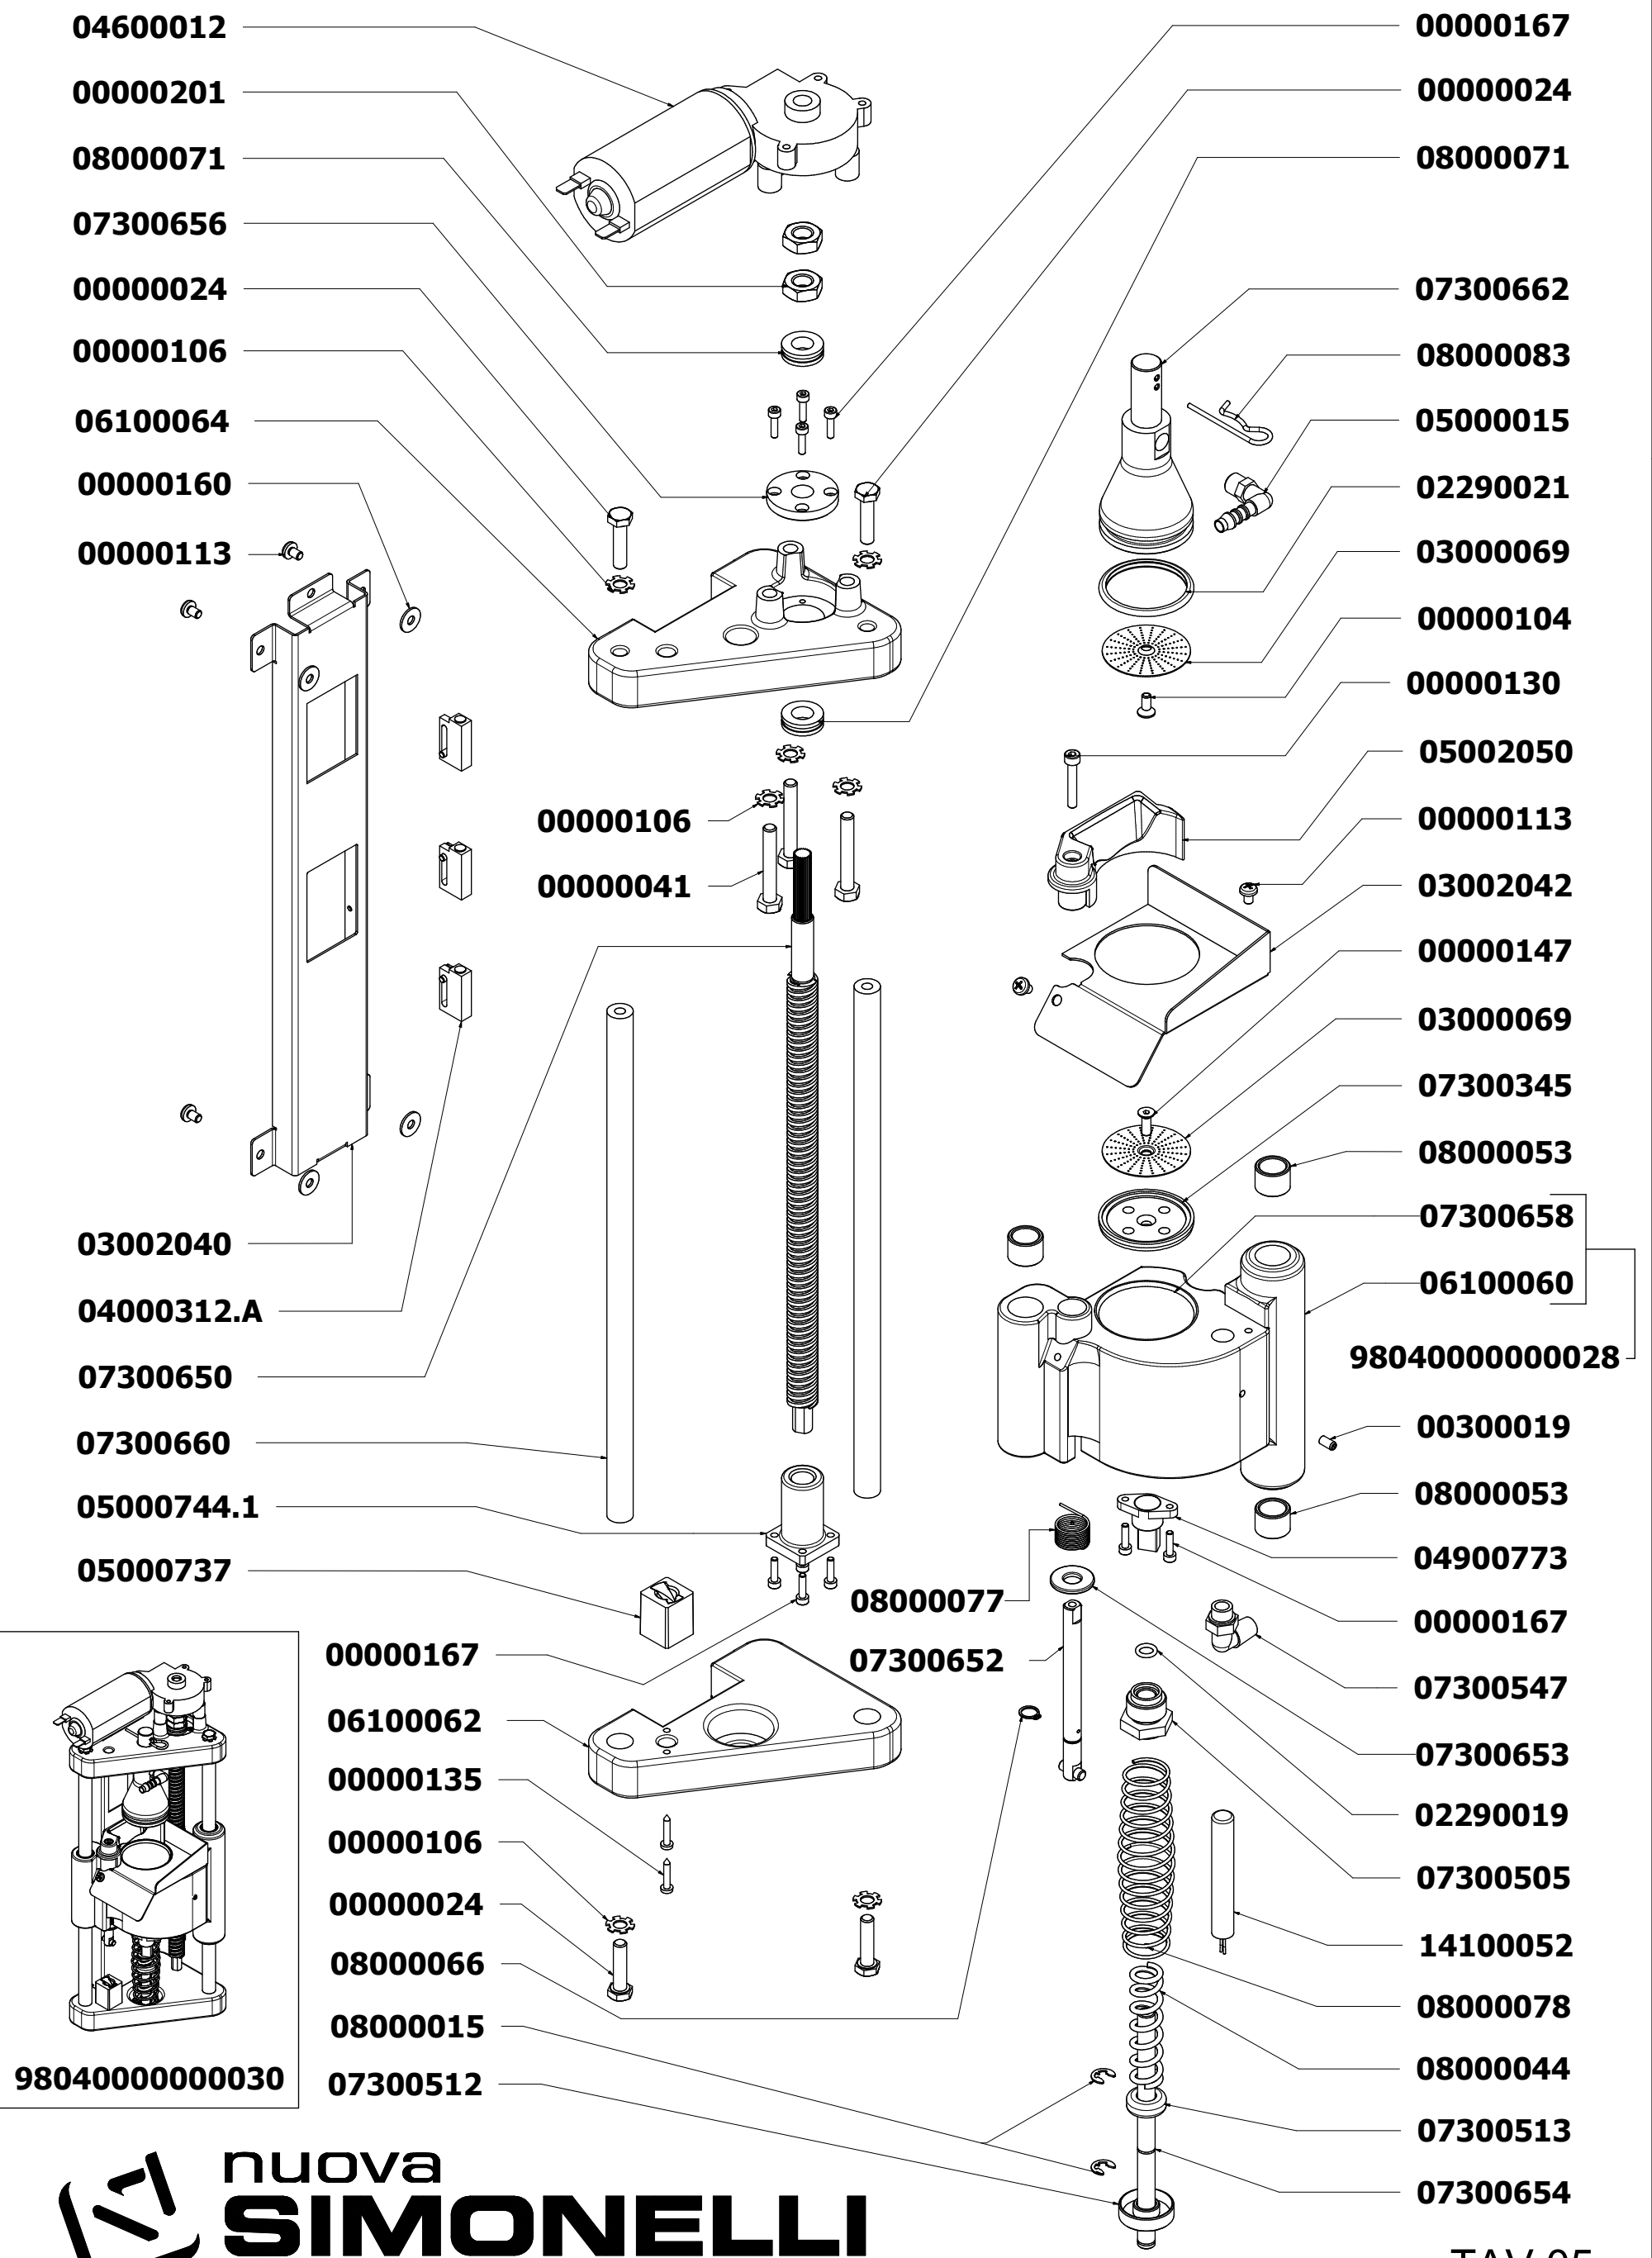

COMPONENTI GRUPPO EROGAZIONE

DELIVERY GROUP COMPONENTS