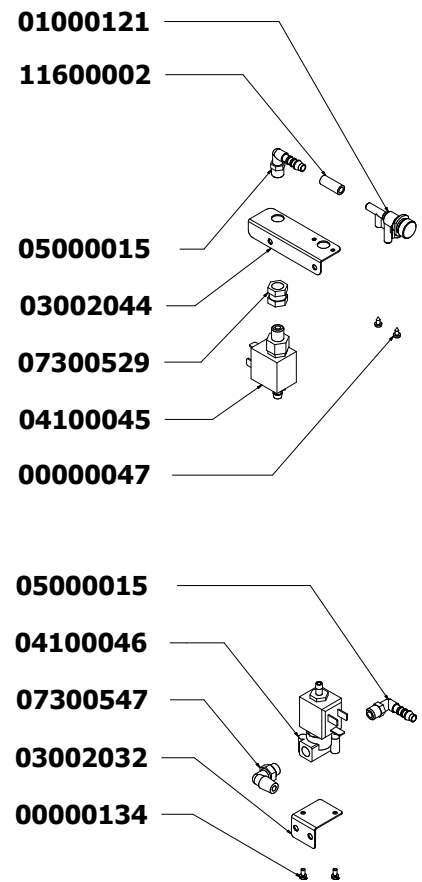

COMPONENTI IDRAULICI

HYDRAULIC COMPONENTS