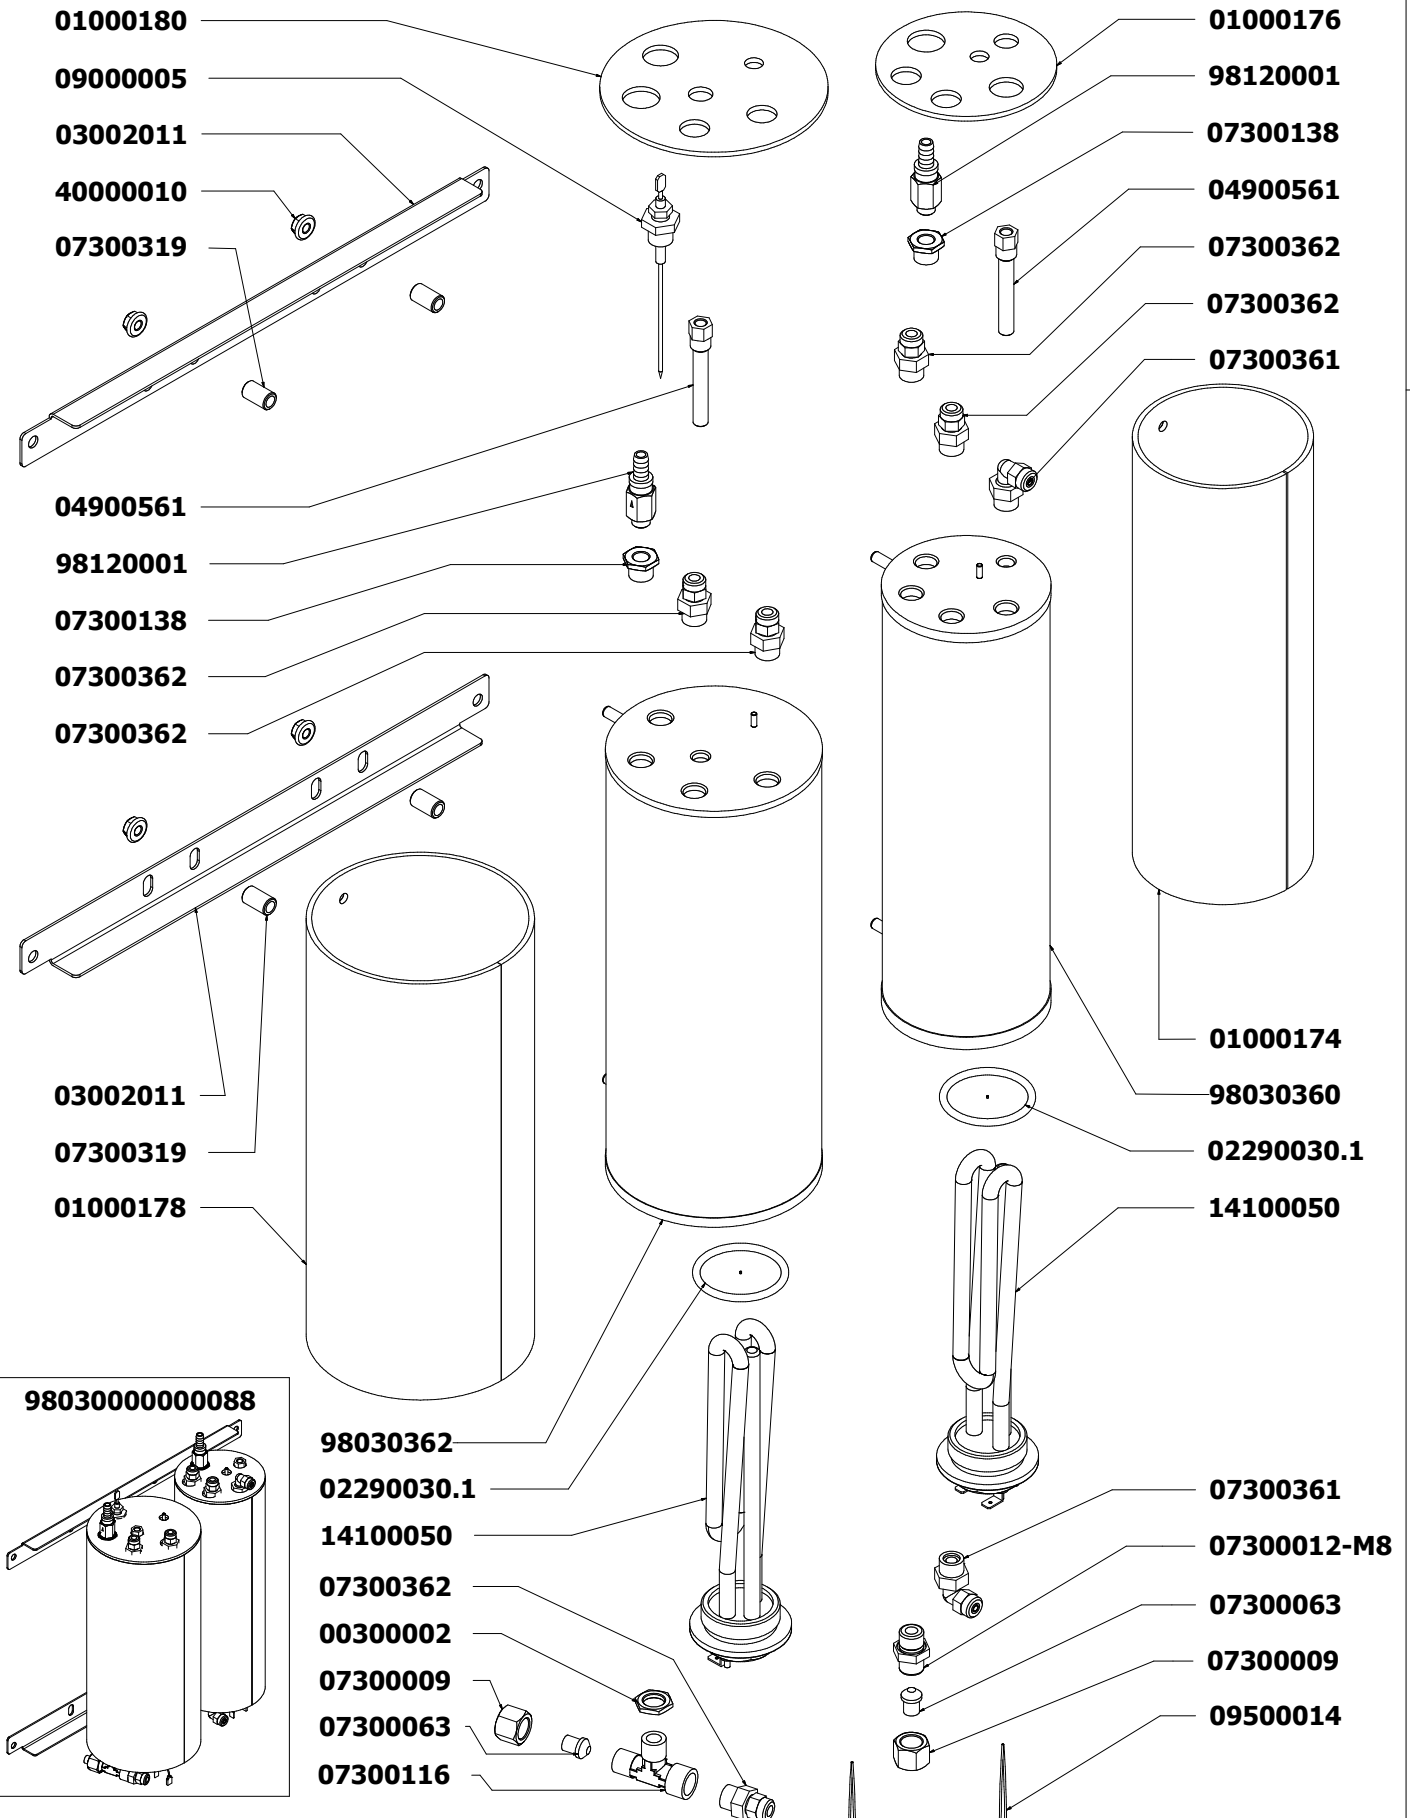

PRODOTTI / RICAMBI
PRODUCTS / SPARE PARTS
PRODUITS / PIÈCES DÉTACHÉES
PRODUKTE / ERSATZTEILE
PRODUCTOS / REPUESTOS

TALENTO

Esposi

03-06-2008

I N D I C E

- » TAV 01 - COMPONENTI GRUPPO CARENA
- » TAV 02 - COMPONENTI PORTA SERVIZI FRONTALE
- » TAV 03 - COMPONENTI GRUPPO TALAIO
- » TAV 04 - COMPONENTI IDRAULICI
- » TAV 05 - COMPONENTI GRUPPO EROGAZIONE
- » TAV 06 - COMPONENTI GRUPPO CALDAIE
- » TAV 07 - COMPONENTI ELETTRICI ED ELETTRONICI

COMPONENTI GRUPPO CARENA

BODYWORK COMPONENTS

PORTA SERVIZI FRONTALE

SERVICES DOOR PANEL

COMPONENTI GRUPPO TELAIO

FRAME COMPONENTS

T
A
L
E
N
T
O

COMPONENTI IDRAULICI

HYDRAULIC COMPONENTS

COMPONENTI GRUPPO EROGAZIONE

DELIVERY GROUP COMPONENTS

COMPONENTI GRUPPO CALDAIE

BOILERS COMPONENTS

COMPONENTI ELETTRICI ELECTRICAL COMPONENTS

03002038

00000119

07300342

04900772

05000037

04000310

00000089

04900652

00000158

CODICE	FINE VALIDITA' END OF VALIDITY	DESCRIZIONE	DESCRIPTION
04000890		IMPIANTO ELETTRICO	ELECTRIC WIRING
04000889		CAVETTO PULSANTIERA-CENTRALINA	PUSH BOTTON PANEL/ JUNCTION BOX - CABLE
04000888		CABLAGGIO MOTORIDUTTORE	ELECTRIC MOTOR CABLE