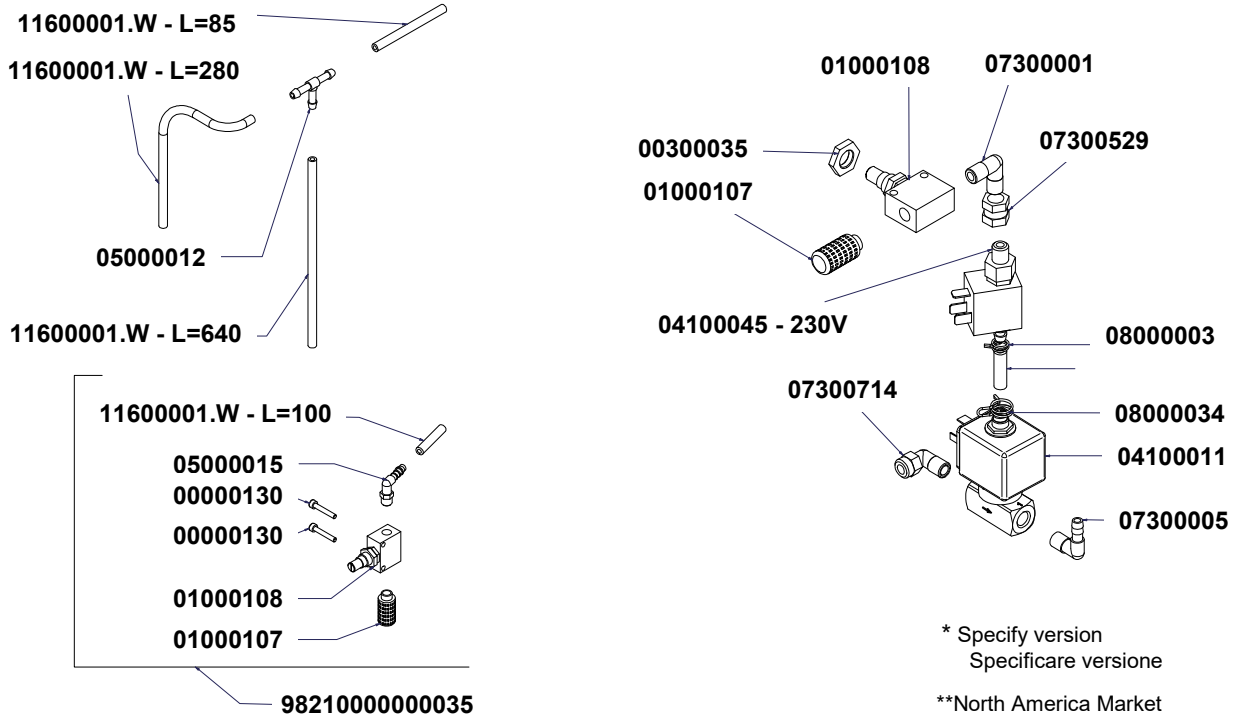

* Specify version
Specificare versione

**North America Market
Mercato Nord America