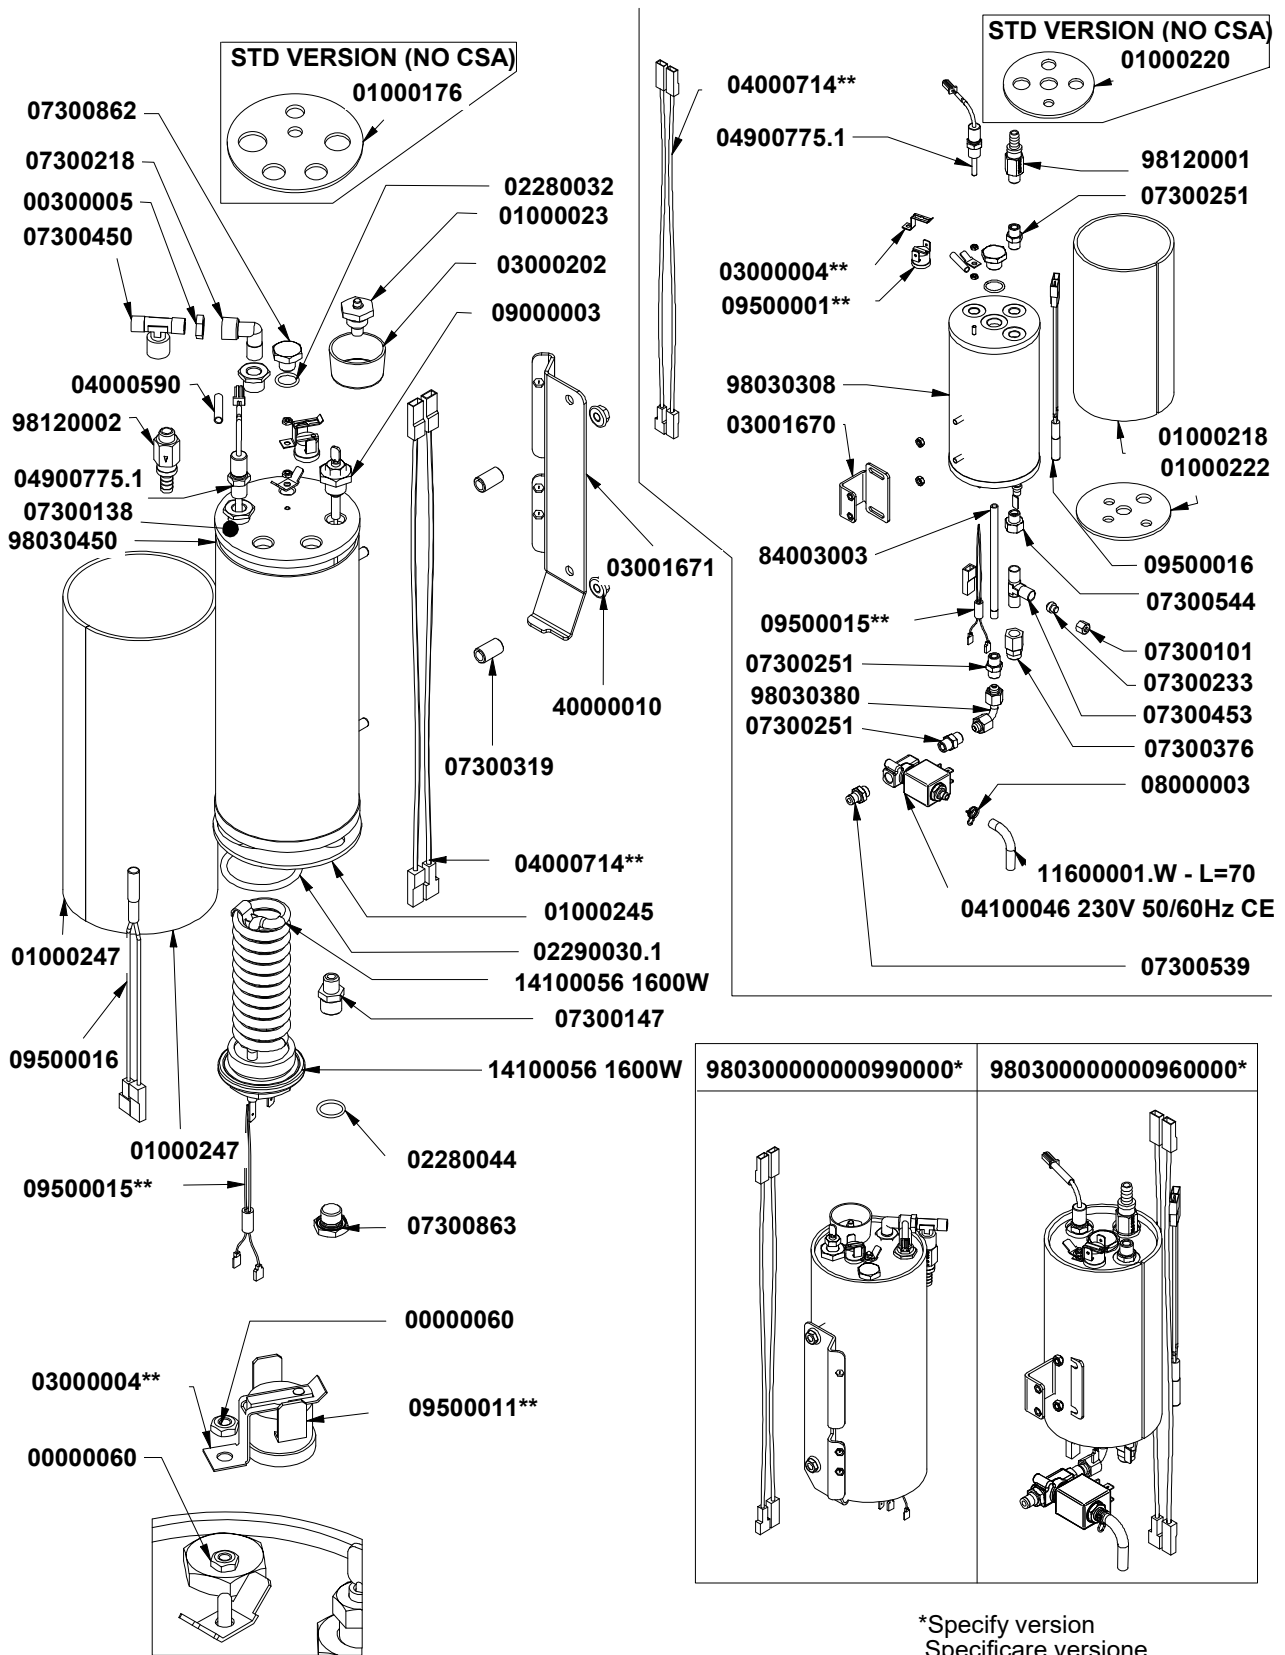

*Specify version
Specificare versione
**North America Market
Mercato Nord America