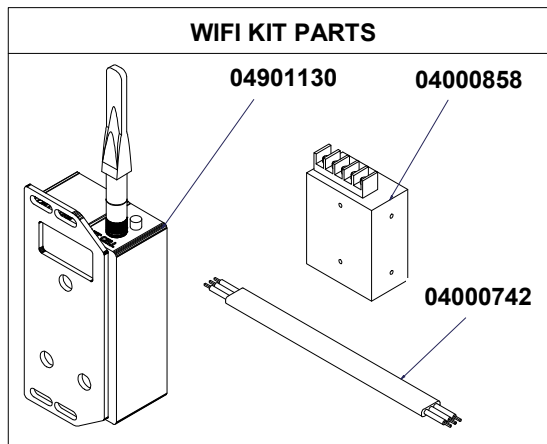

CODE	DESCRIPTION	DESCRIZIONE
04000704	CABLE CLAMP SWITCH	CAVO INTERRUETTORE MORSETTO
04000889	CABLE BOARD 10 WAYS	CAVETTO CONN. SCHEDA-TASTIERA 10 VIE
04000730	COMPLETE WIRING	CABLAGGIO COMPLETO

CODE	DESCRIPTION	DESCRIZIONE
04000706	LOW TEN. CABLES	CAVI BASSA TENSIONE
04000708	SAFETY CABLES	CAVI SICUREZZA
04000732	POWER WIRING DISPLAY TOUCH	CABLAGGIO ALIMENTAZIONE DISPLAY TOUCH

**North America Market
Mercato Nord America