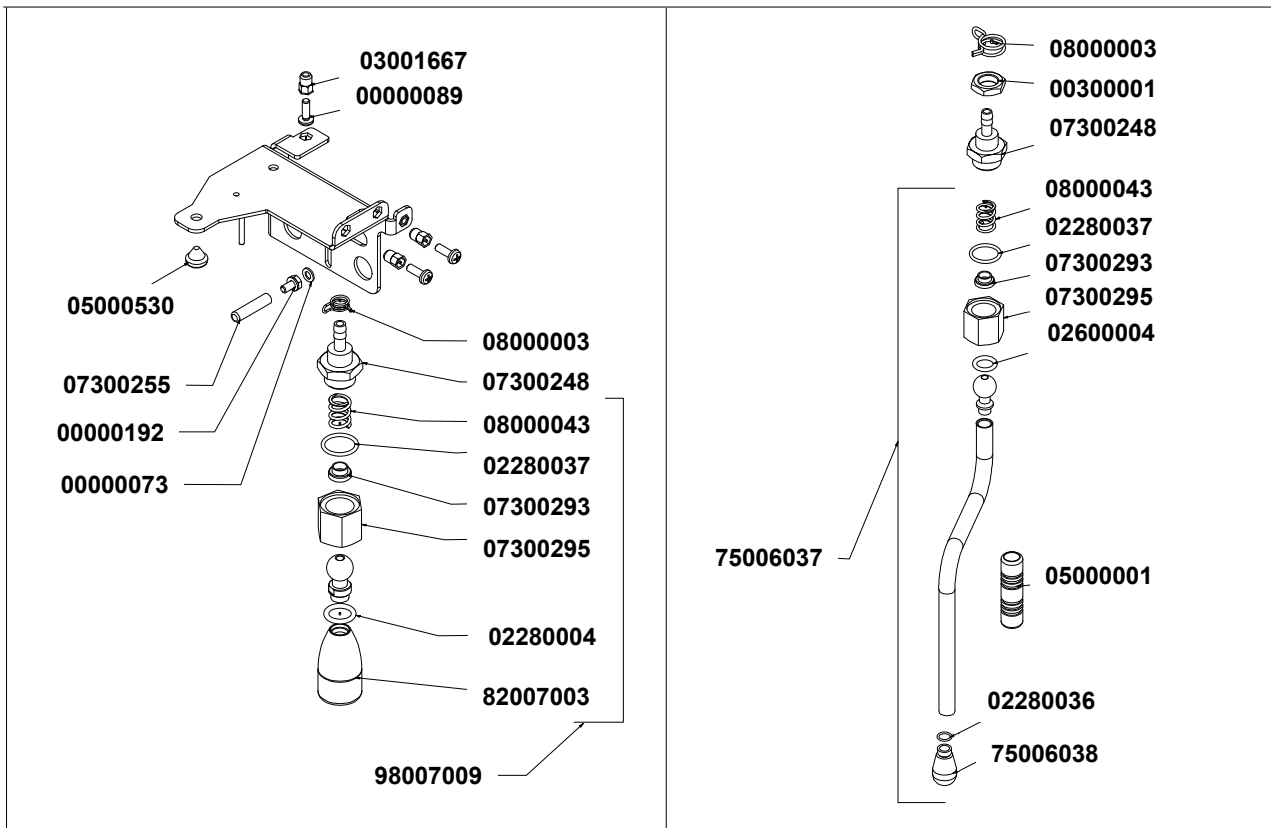

**North America Market
Mercato Nord America