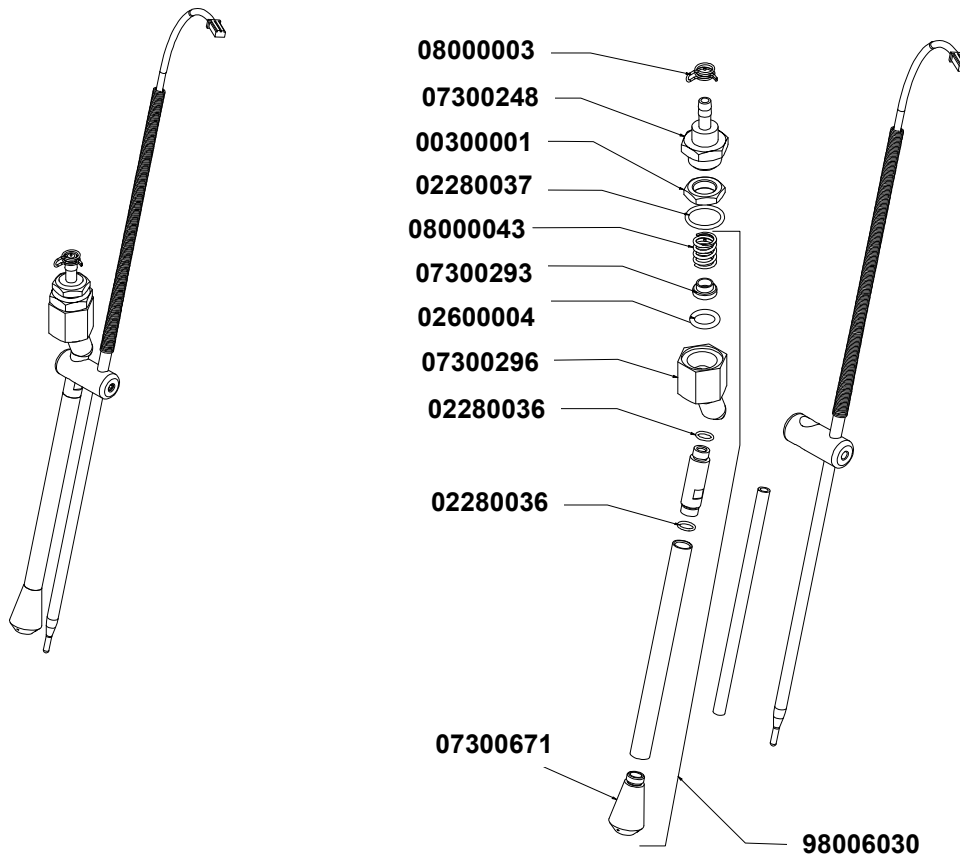

CODE	DESCRIPTION	DESCRIZIONE
98160000000149	TRANS.+WIRING EASY CREAM	TRASF.+CABLAGGIO EASY CREAM

**North America Market
Mercato Nord America