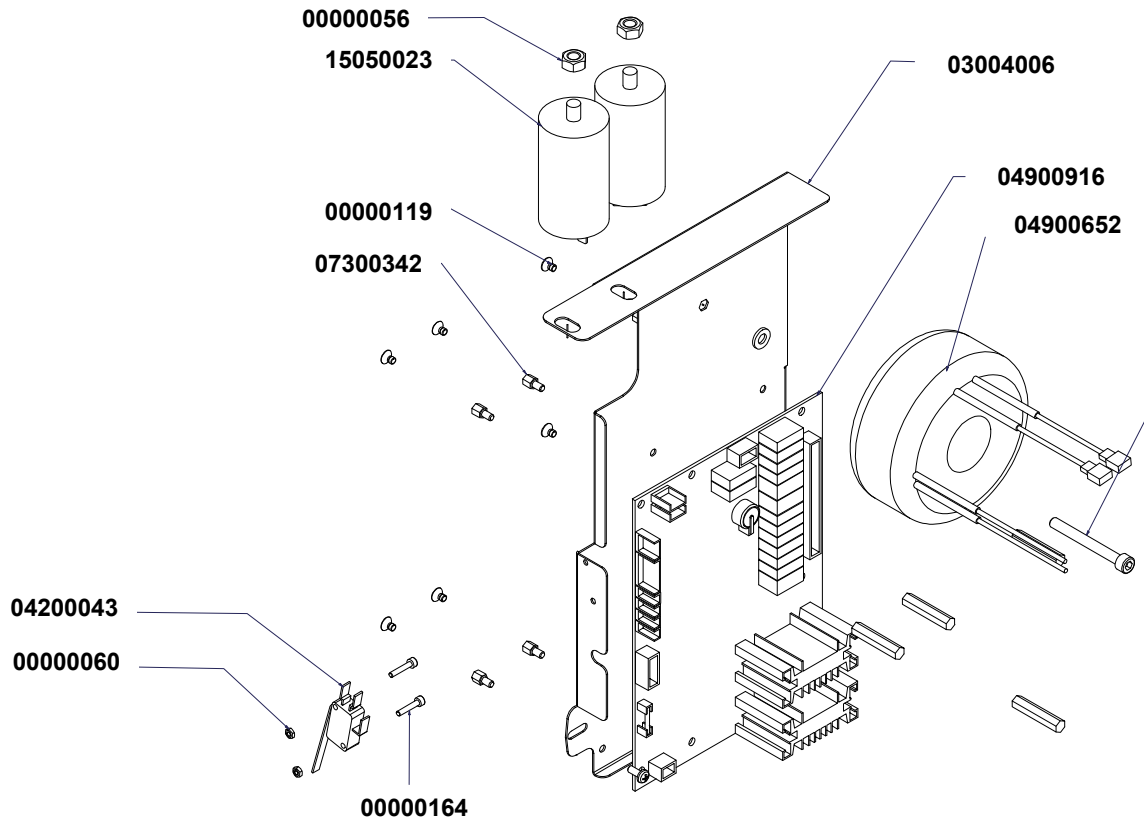

CODE	DESCRIPTION	DESCRIZIONE
04000704	CABLE CLAMP SWITCH	CAVO INTERRUETTORE MORSETTO
04000889	CABLE BOARD 10 WAYS	CAVETTO CONN. SCHEDA-TASTIERA 10 VIE
04000730	COMPLETE WIRING	CABLAGGIO COMPLETO

CODE	DESCRIPTION	DESCRIZIONE
04000706	LOW TEN. CABLES	CAVI BASSA TENSIONE
04000708	SAFETY CABLES	CAVI SICUREZZA
04000732	POWER WIRING DISPLAY TOUCH	CABLAGGIO ALIMENTAZIONE DISPLAY TOUCH

**North America Market
Mercato Nord America