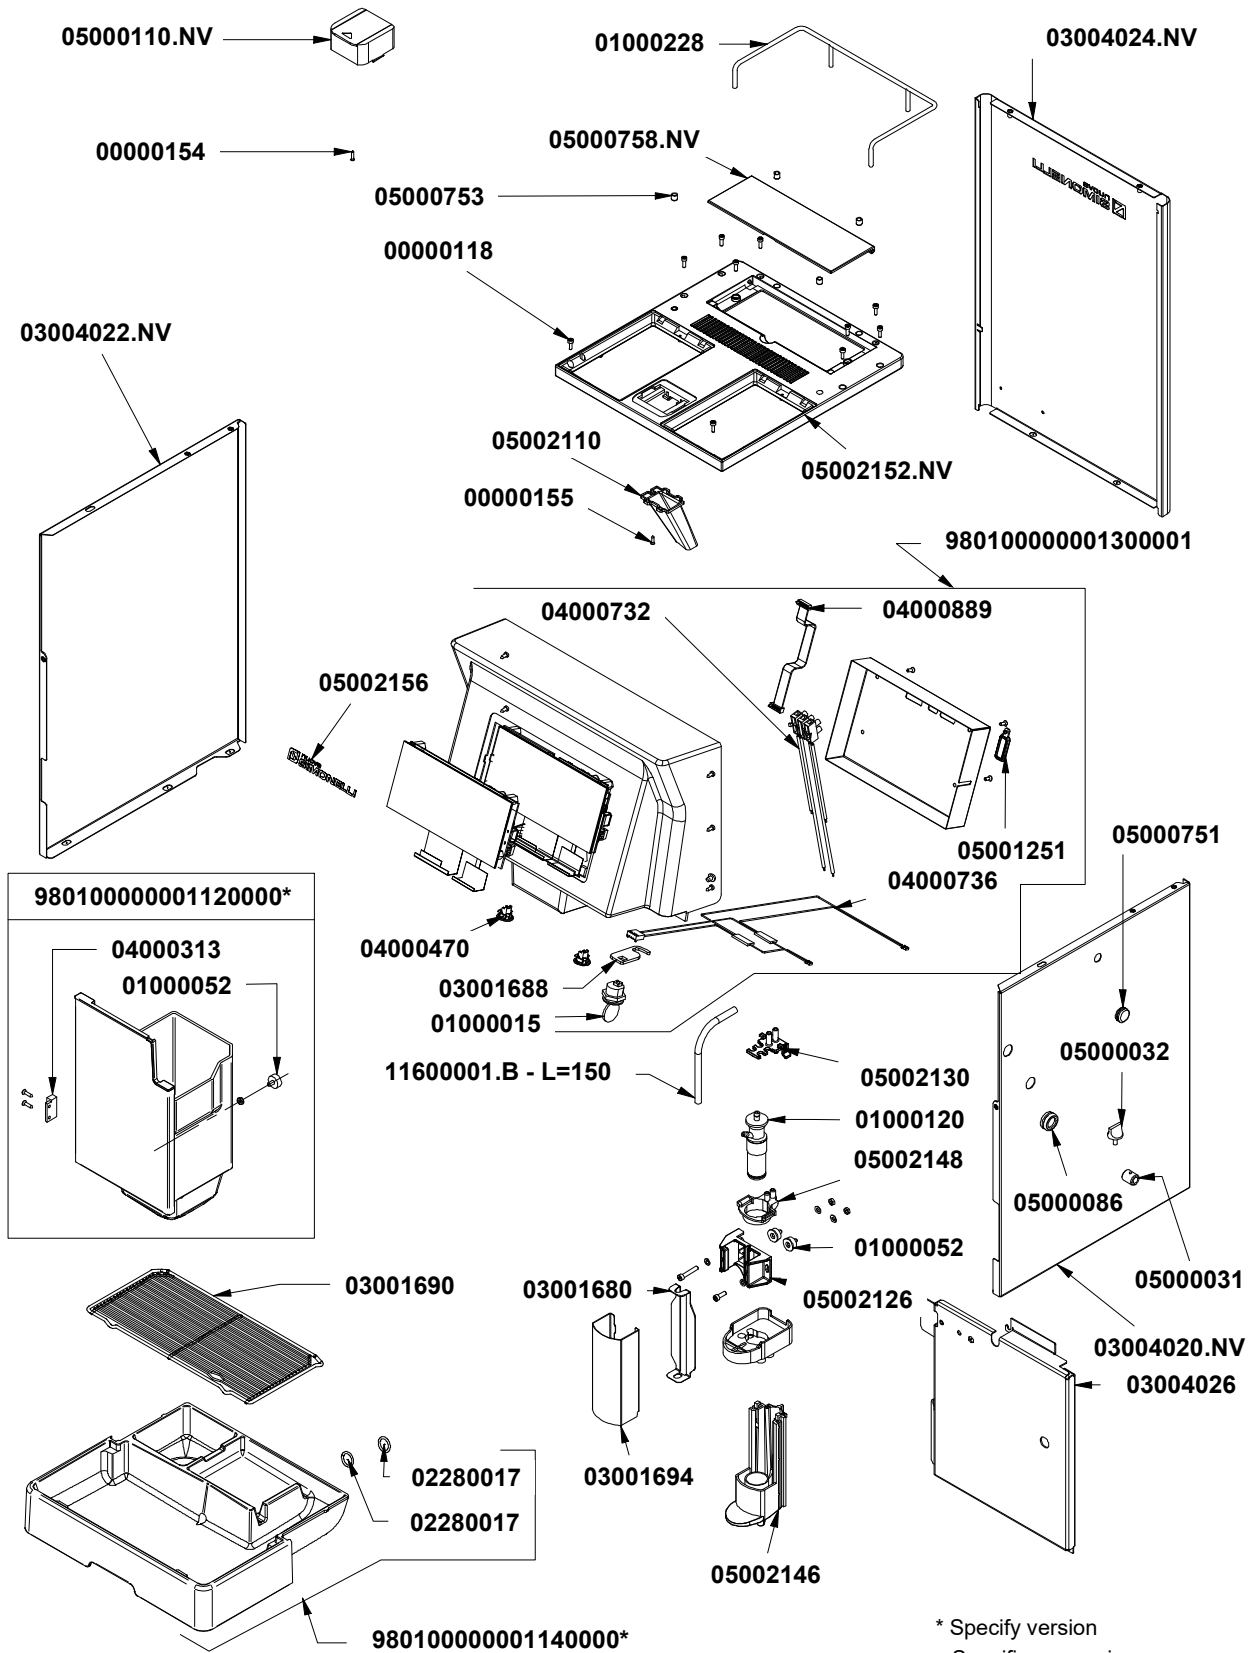

* Specify version
Specificare versione