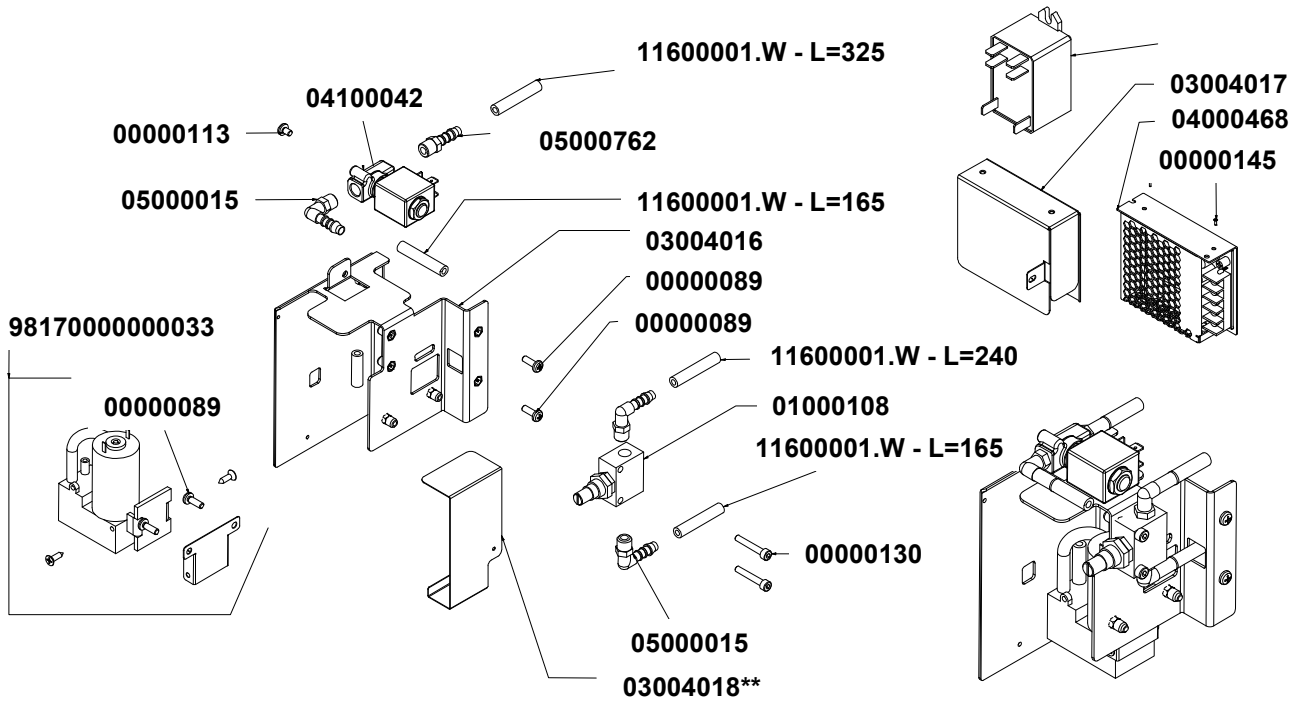

CODE	DESCRIPTION	DESCRIZIONE
98160000000149	TRANS.+WIRING EASY CREAM	TRASF.+CABLAGGIO EASY CREAM

**North America Market
Mercato Nord America