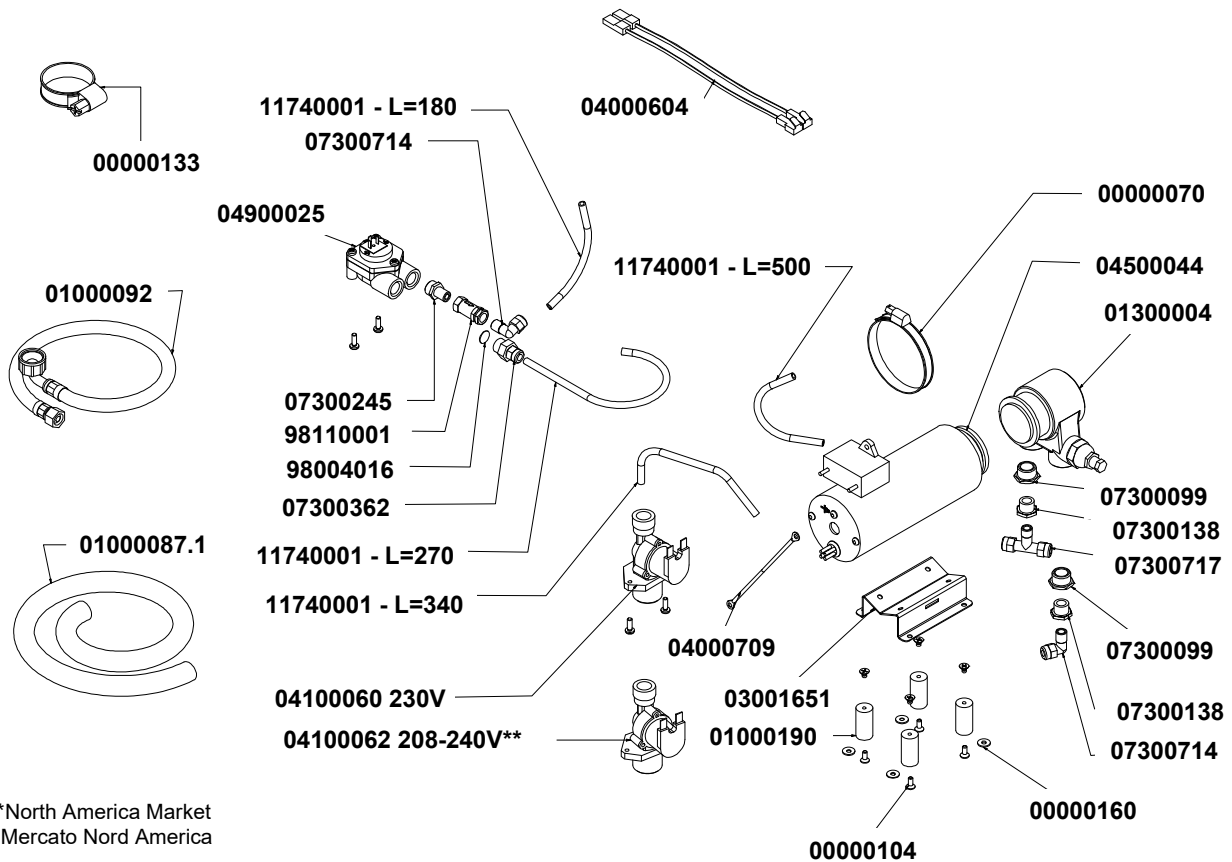

**North America Market
Mercato Nord America