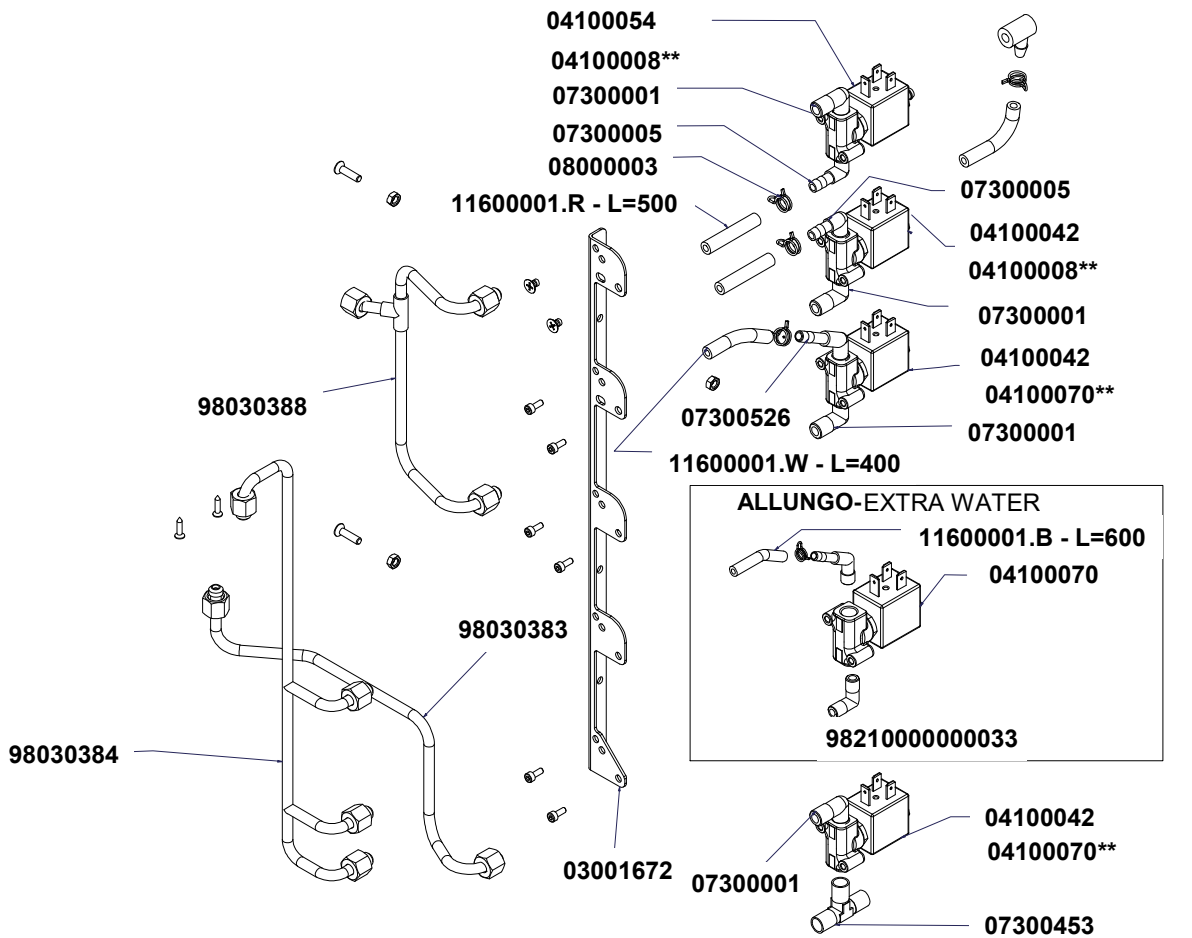

* Specify version
Specificare versione

**North America Market
Mercato Nord America