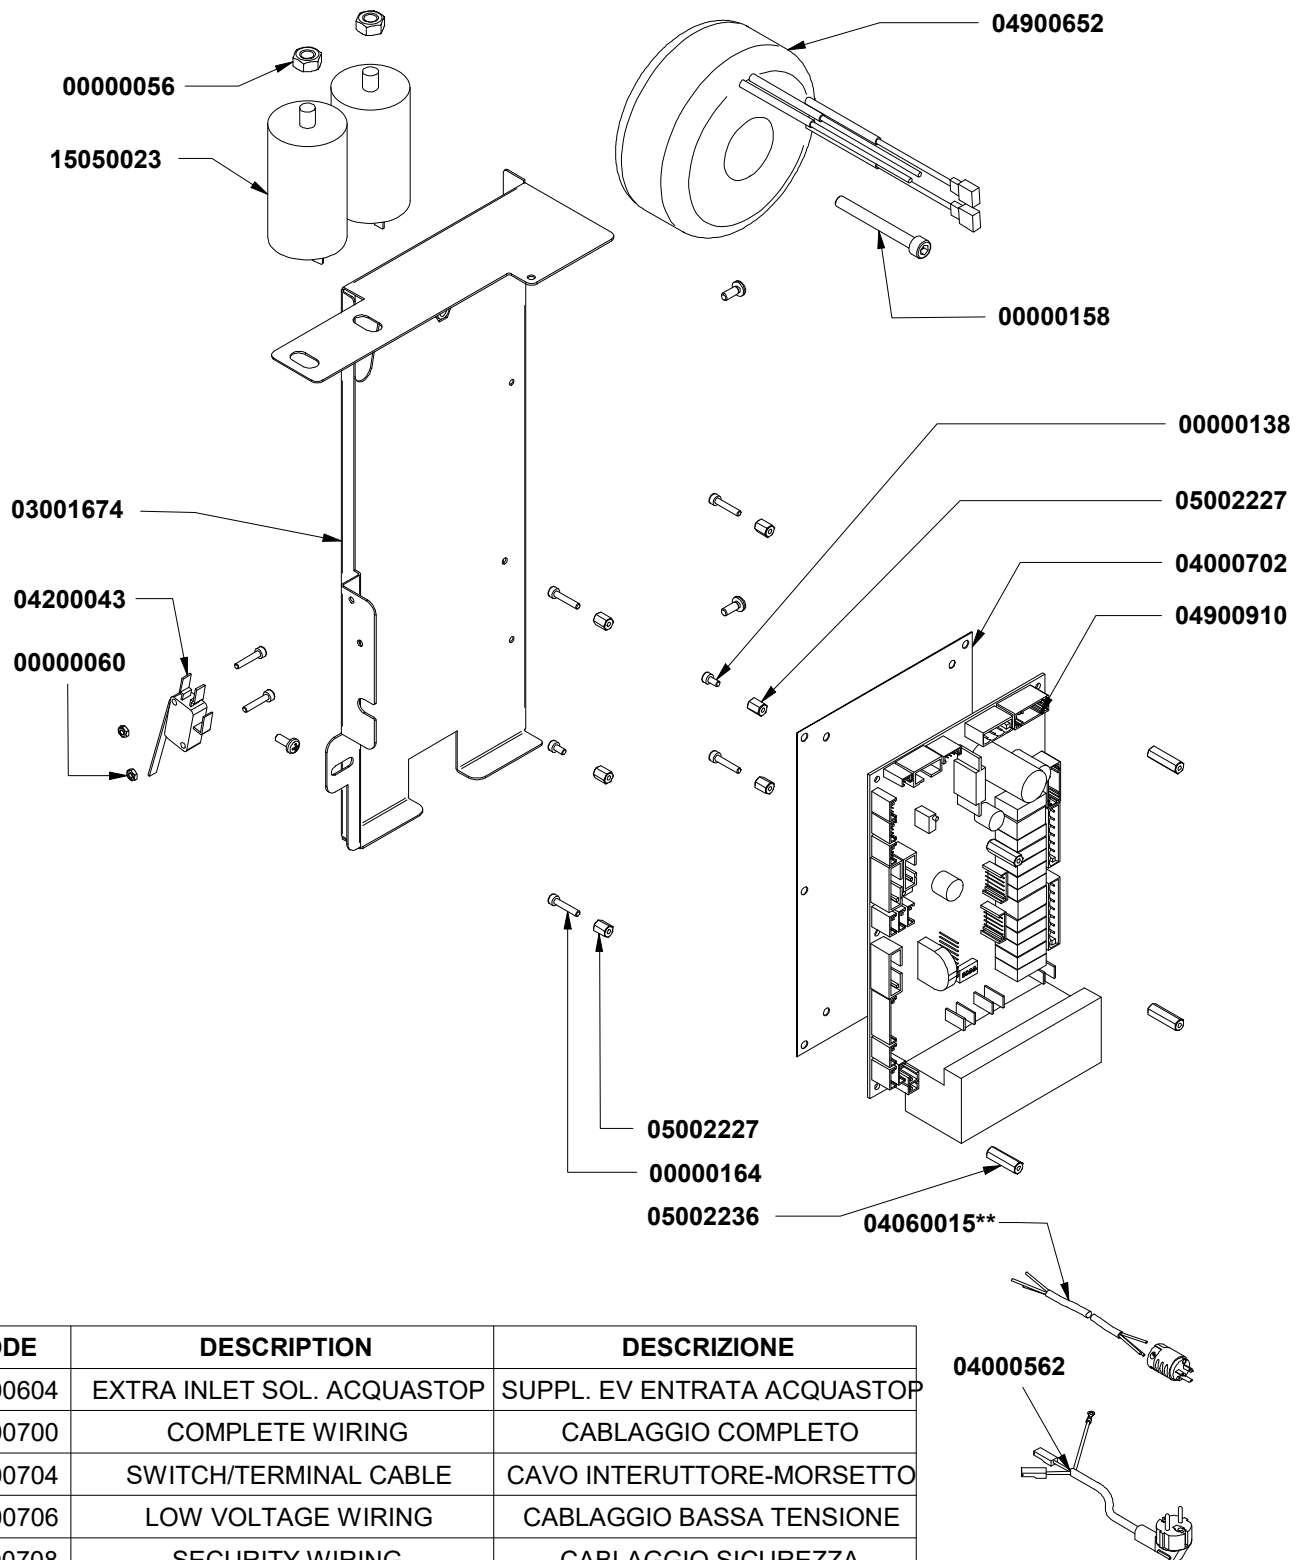

CODE	DESCRIPTION	DESCRIZIONE
04000604	EXTRA INLET SOL. ACQUASTOP	SUPPL. EV ENTRATA ACQUASTOP
04000700	COMPLETE WIRING	CABLAGGIO COMPLETO
04000704	SWITCH/TERMINAL CABLE	CAVO INTERUTTORE-MORSETTO
04000706	LOW VOLTAGE WIRING	CABLAGGIO BASSA TENSIONE
04000708	SECURITY WIRING	CABLAGGIO SICUREZZA
04000710	MAIN BOARD/DISP. CONN CABLE	CAVO CONN. CENTR.-DISPLAY
04000712	BOARD/DISPENS KEYPD CABLE	CAVO CENTR.-SCHEDE EROG.
04000716	CENTRAL UNIT/USB CONN.CABLE	CAVO CONN. CENTRALINA-USB