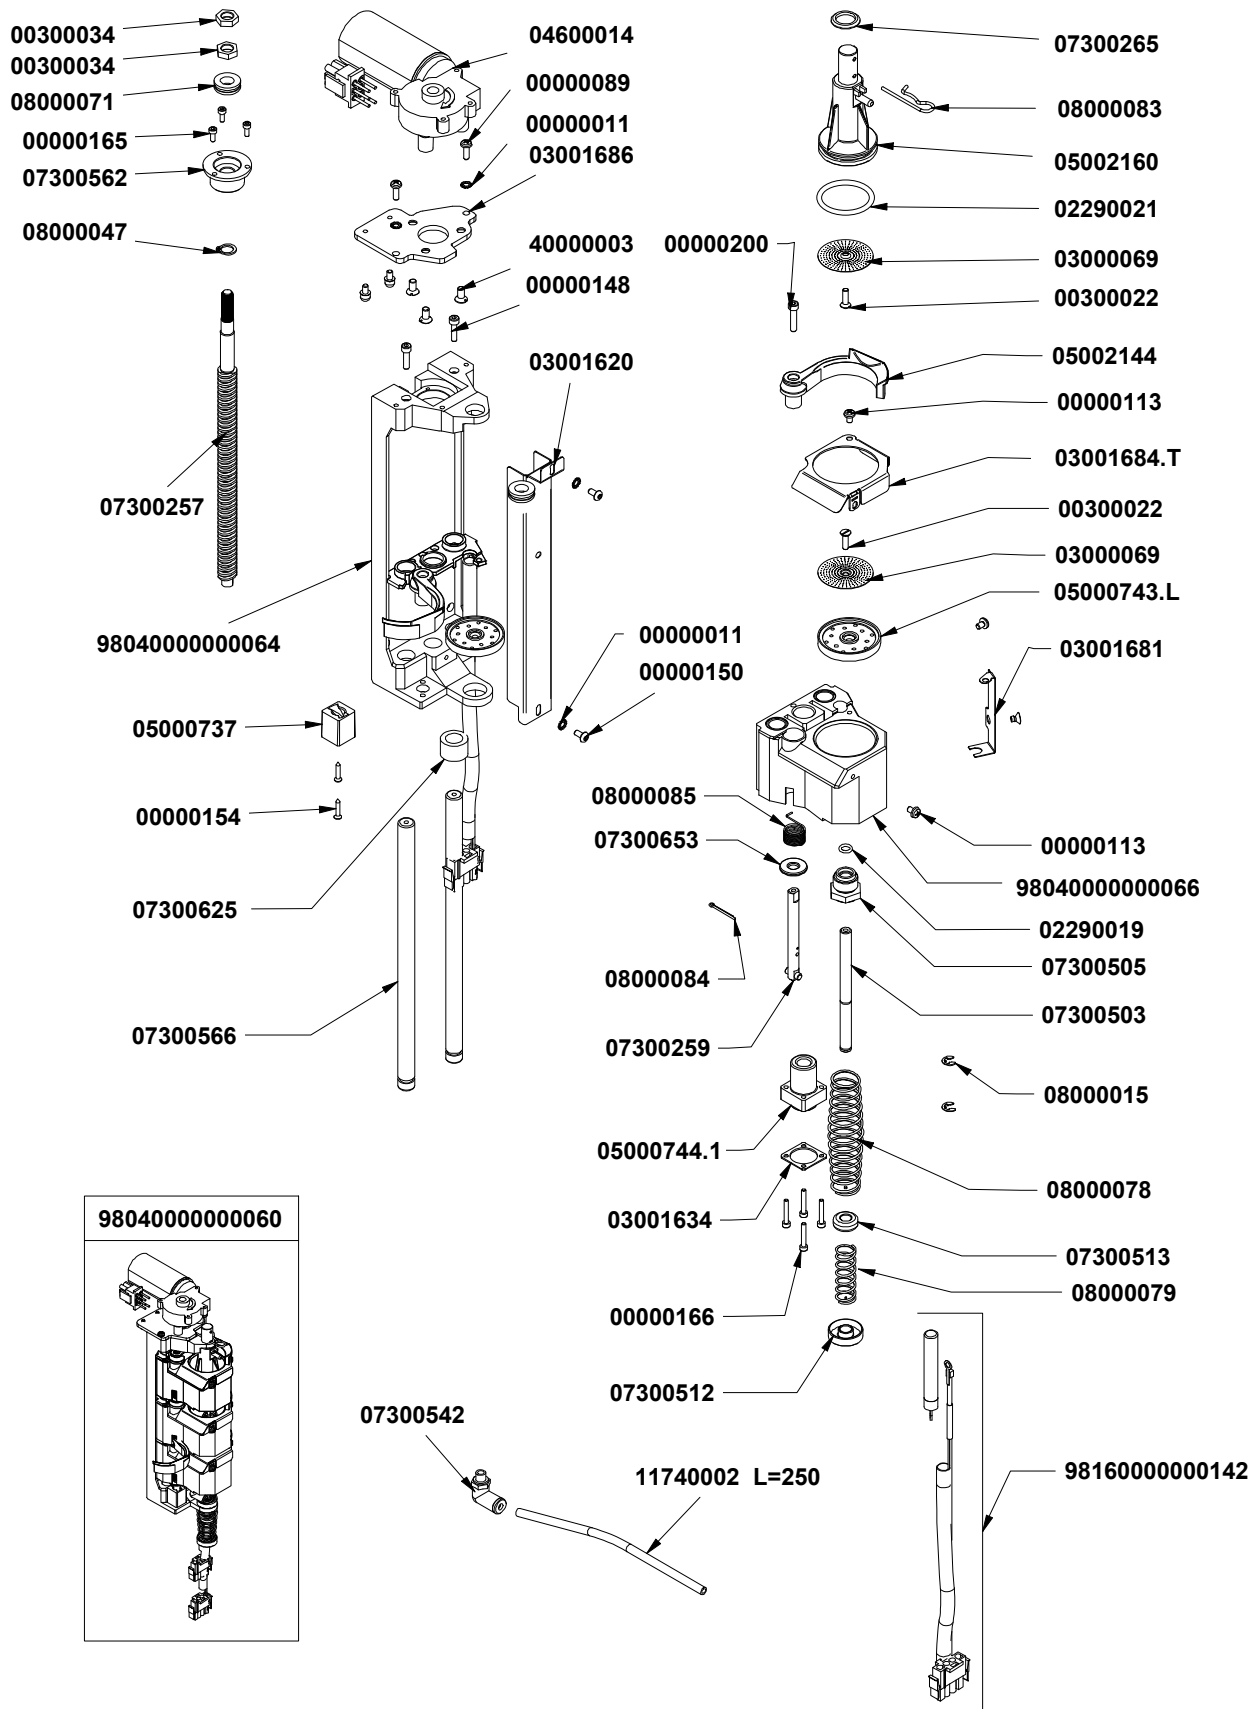

**prontobar**

SILENT

SILENT

**COMPONENTI CALDAIE**

**BOILERS PARTS**

COD.	DESCRIPTION	DESCRIZIONE	VAL.
98120001	NEPLAX VITON 16,5 BAR VALVE 1/8 HOSE CLAMP	VALVOLA NEPLAX VITON 16,5 BAR 1/8 - PORTAGOMMA	
R98120001	KIT-NEPLAX VITON 16,5 BAR VALVE 1/8 HOSE CLAMP - 2P	KIT-VALVOLA NEPLAX VITON 16,5 BAR 1/8 - PORTAGOMMA	
98120002	NEPLAX VITON 6,5 BAR VALVE 1/8 HOSE CLAMP	VALVOLA NEPLAX VITON 6,5 BAR 1/8 - PORTAGOMMA	
R98120002	KIT-NEPLAX VITON 6,5 BAR VALVE 1/8 HOSE CLAMP - 1P	KIT-VALVOLA NEPLAX VITON 6,5 BAR 1/8 - PORTAGOMMA	