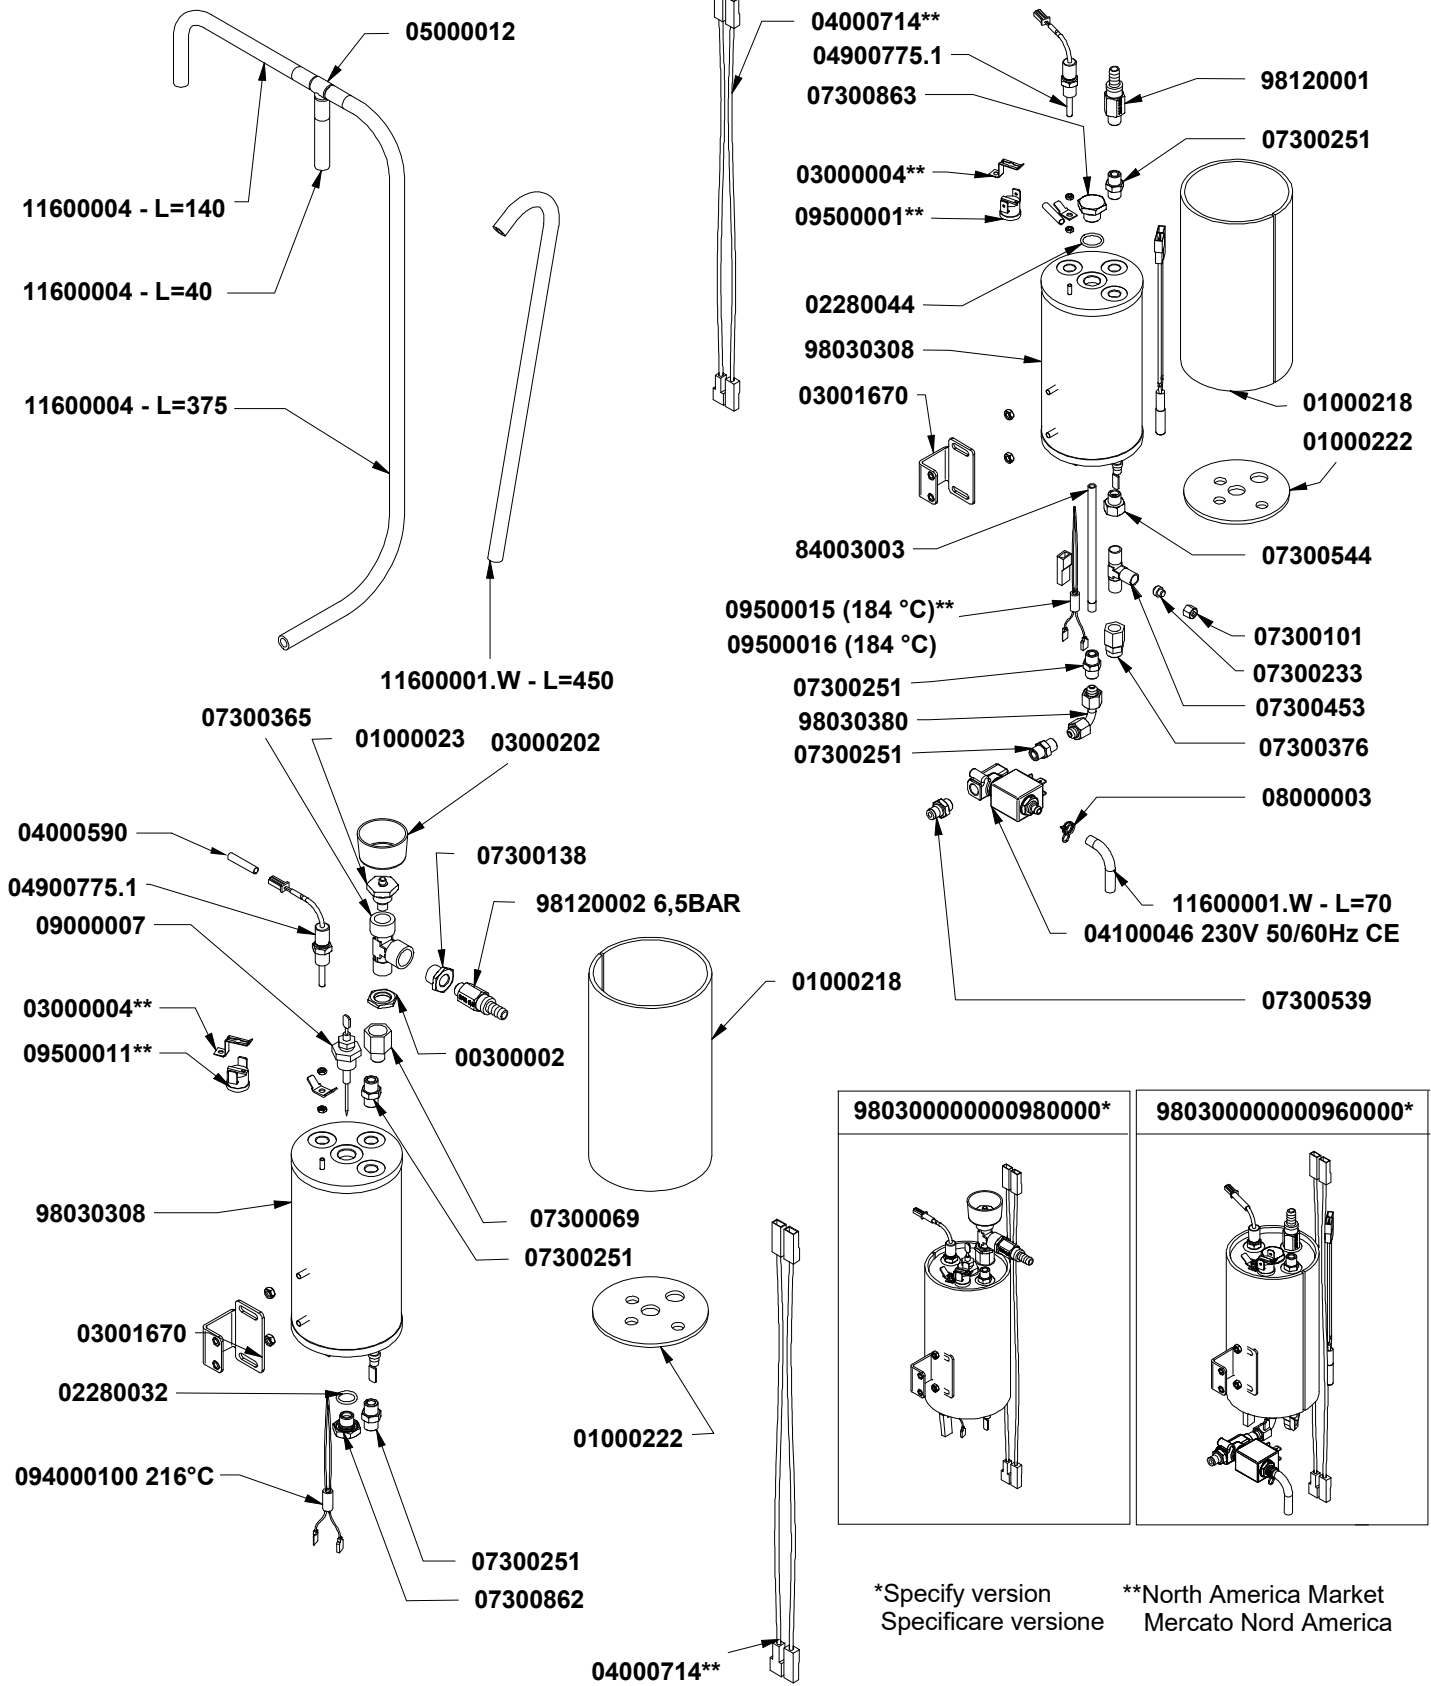

*Specify version Specificare versione   **North America Market Mercato Nord America