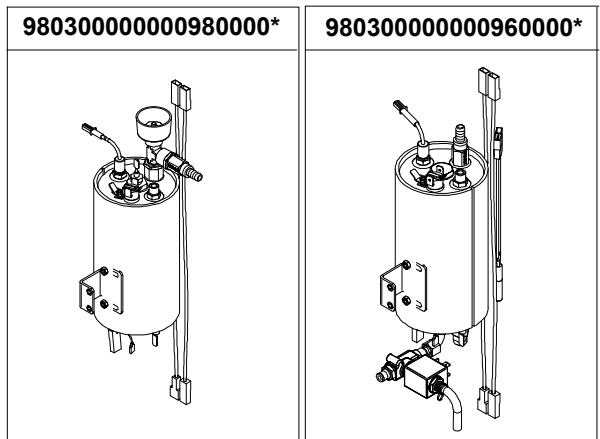

*Specify version Specificare versione   **North America Market Mercato Nord America