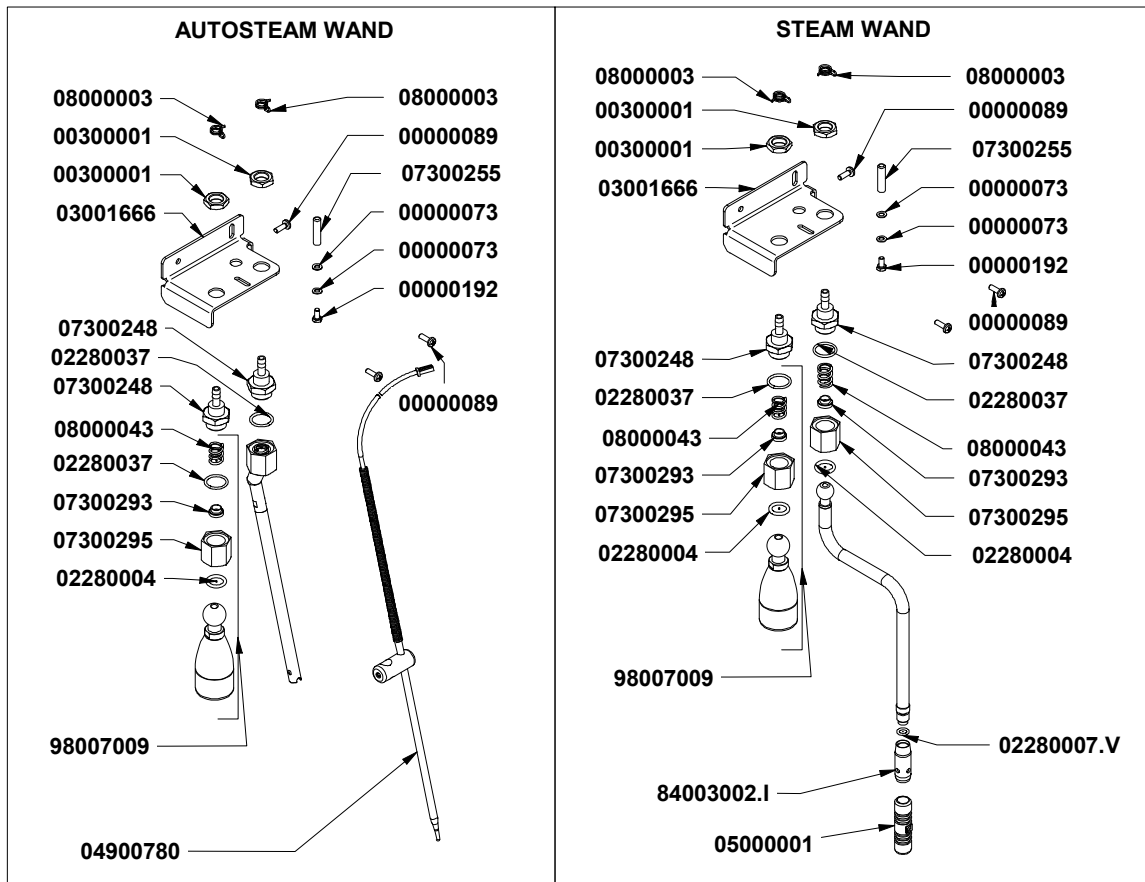

**North America Market
Mercato Nord America