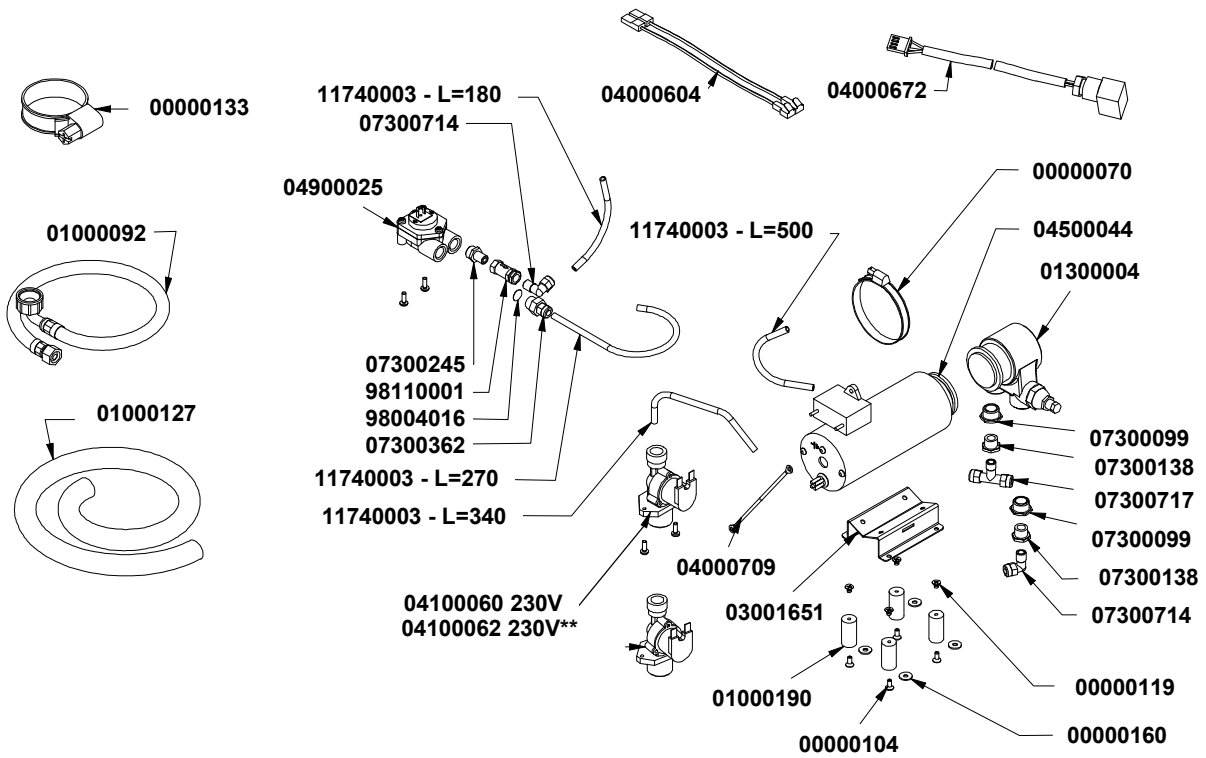

**North America Market
Mercato Nord America