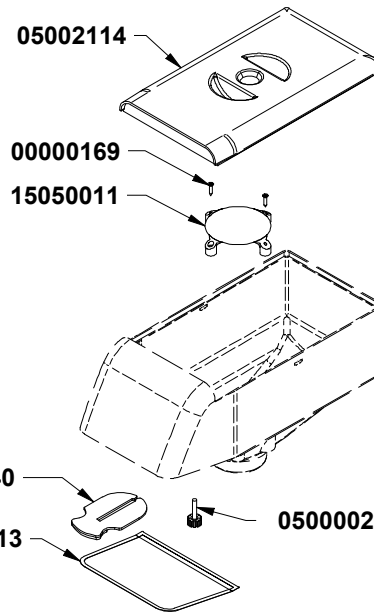

**prontobar**

SILENT

SILENT

**COMPONENTI GRUPPO EROGAZION**

**POURING GROUP PARTS**

COD.	DESCRIPTION	DESCRIZIONE	VAL.
9816000000142	GR DISPENSING PROBE + HEAT ELEMENT SET PRONTBA/	ASSIEME SONDA + RESISTENZA GR.EROGAZIONE PRONT	