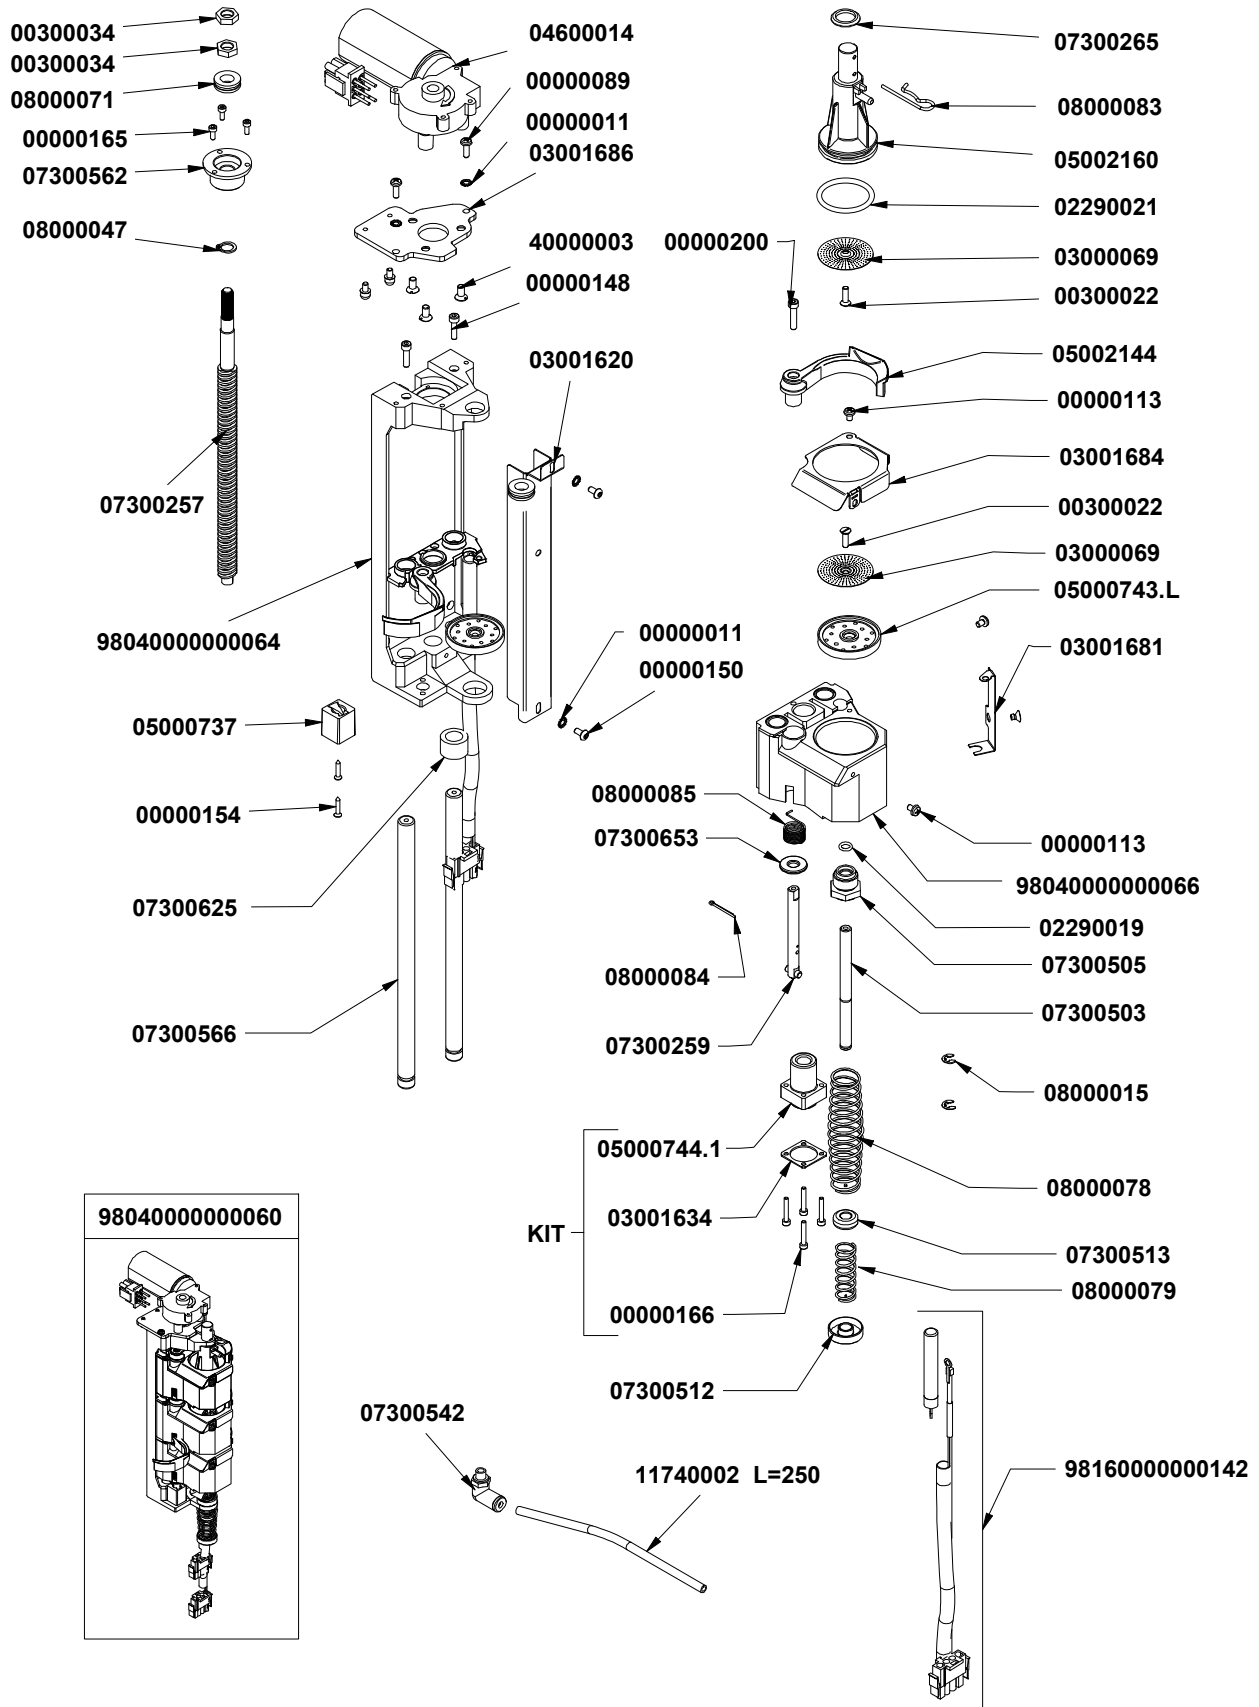

**prontobar**

SILENT

SILENT

**COMPONENTI CALDAIE**

**BOILERS PARTS**

COD.	DESCRIPTION	DESCRIZIONE	VAL.
98120002	NEPLAX VITON 6,5 BAR VALVE 1/8 HOSE CLAMP	VALVOLA NEPLAX VITON 6,5 BAR 1/8 - PORTAGOMMA	
R98120001	KIT-NEPLAX VITON 16,5 BAR VALVE 1/8 HOSE CLAMP - 2P	KIT-VALVOLA NEPLAX VITON 16,5 BAR 1/8 - PORTAGOMMA	
R98120002	KIT-NEPLAX VITON 6,5 BAR VALVE 1/8 HOSE CLAMP - 1P	KIT-VALVOLA NEPLAX VITON 6,5 BAR 1/8 - PORTAGOMMA	