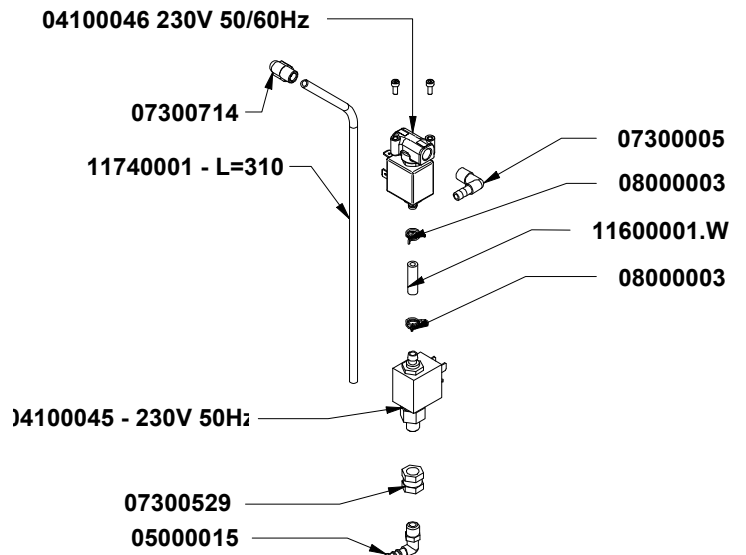

**prontobar**

**SILENT**

**SILENT**

**PARTI POMPA E LANCE**

**WAND AND PUMP PARTS**

COD.	DESCRIPTION	DESCRIZIONE	VAL.
R98004016	KIT-S/S FILTER D12 - 25Pcs	KIT-FILTRO INOX DIAM. 12 - 25Pz	
98007009	S/S HOTWATER WAND KIT L70 W/ DIFFUSER	KIT LANCIA ACQUA C. INOX L=70 COMP. DI ROMPIGETTO 8	
R98007009	KIT-S/S HOTWATER WAND KIT L70 W/ DIFFUSER - 1Pcs	KIT-KIT LANCIA ACQUA C. INOX L=70 COMP. DI ROMPIGE-	
98110001	RETURN VALVE 1/8 F-FOT-58	VALVOLA RITEGNO COMPL. 1/8 F-FOT-58	
R98110001	KIT-RETURN VALVE 1/8 F-F - 3Pcs	KIT-VALVOLA RITEGNO COMPL. 1/8 F-F - 3Pz	