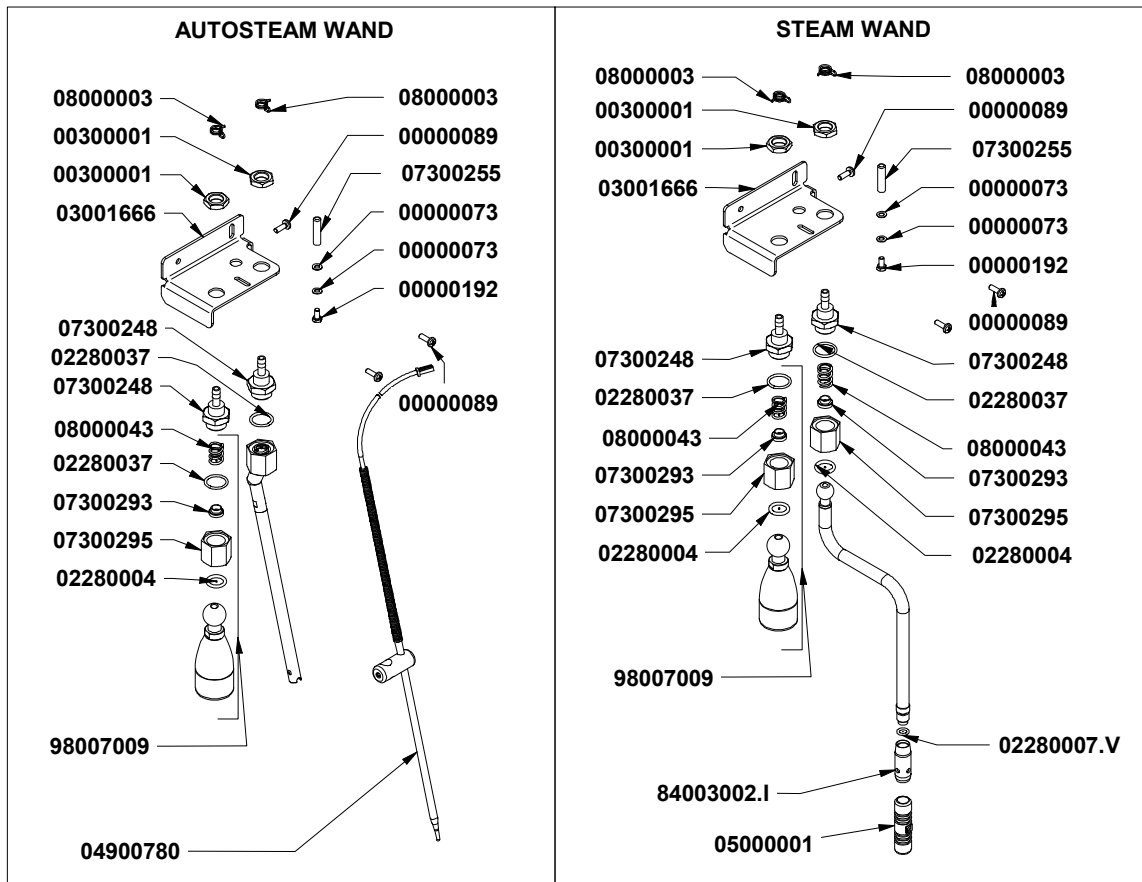

**North America Market
Mercato Nord America