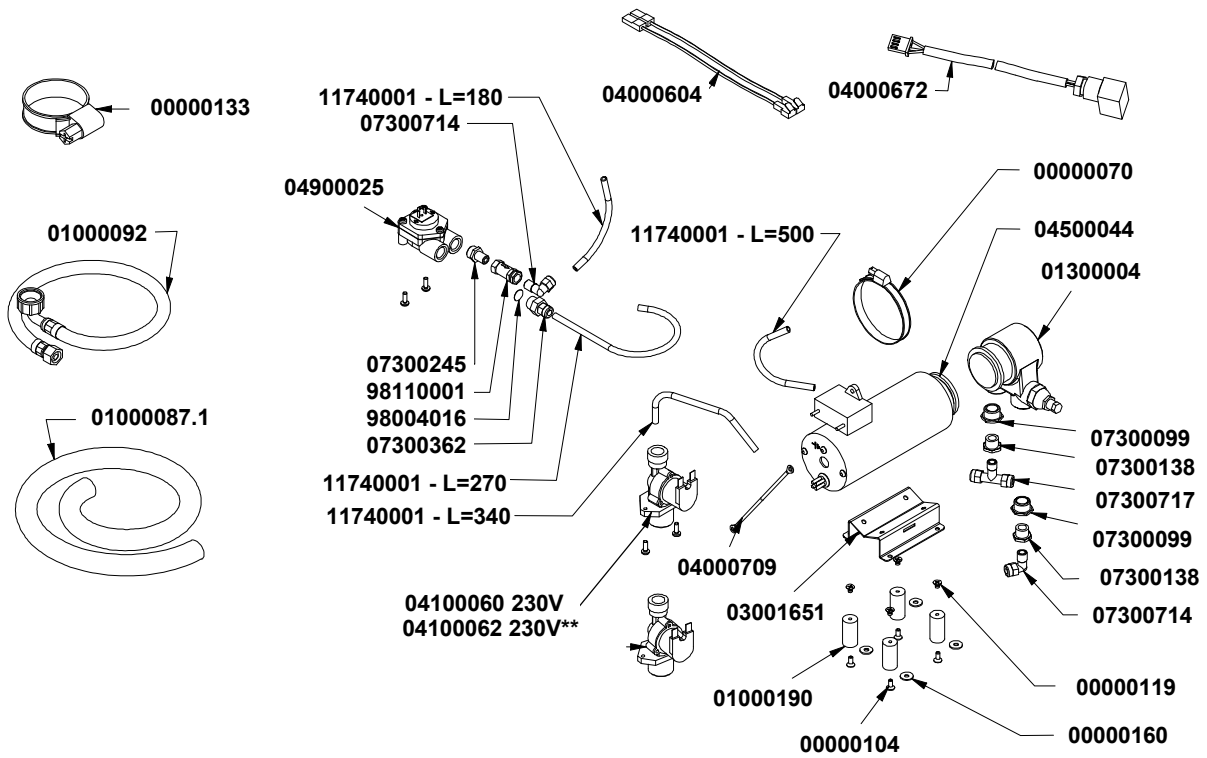

**North America Market
Mercato Nord America