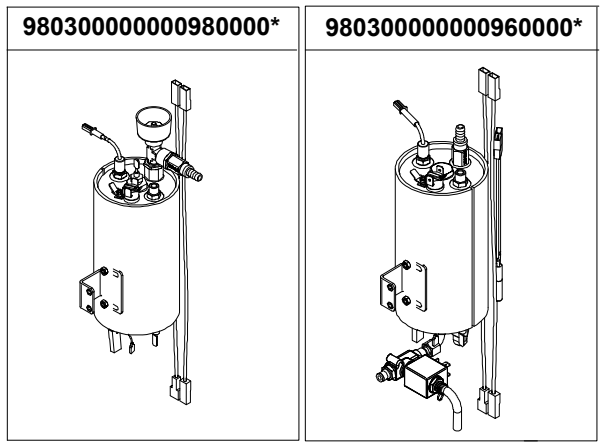

*Specify version Specificare versione   **North America Market Mercato Nord America