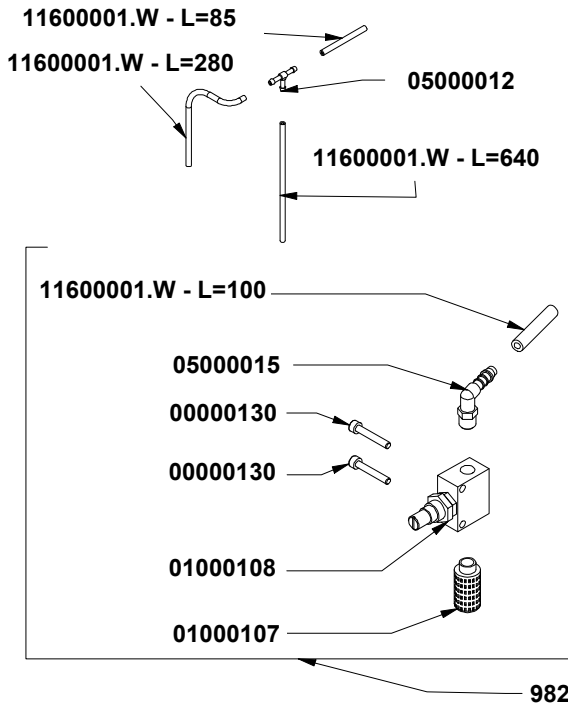

**prontobar**

**SILENT**

**SILENT**

**PARTI POMPA E LANCE**

**WAND AND PUMP PARTS**

COD.	DESCRIPTION	DESCRIZIONE	VAL.
R98004016	KIT-S/S FILTER D12 - 25Pcs	KIT-FILTRO INOX DIAM. 12 - 25Pz	
98007009	S/S HOTWATER WAND KIT L70 W/ DIFFUSER	KIT LANCIA ACQUA C. INOX L=70 COMP. DI ROMPIGETTO 8	
R98007009	KIT-S/S HOTWATER WAND KIT L70 W/ DIFFUSER - 1Pcs	KIT-KIT LANCIA ACQUA C. INOX L=70 COMP. DI ROMPIGE-	
98110001	RETURN VALVE 1/8 F-FOT-58	VALVOLA RITEGNO COMPL. 1/8 F-FOT-58	
R98110001	KIT-RETURN VALVE 1/8 F-F - 3Pcs	KIT-VALVOLA RITEGNO COMPL. 1/8 F-F - 3Pz	