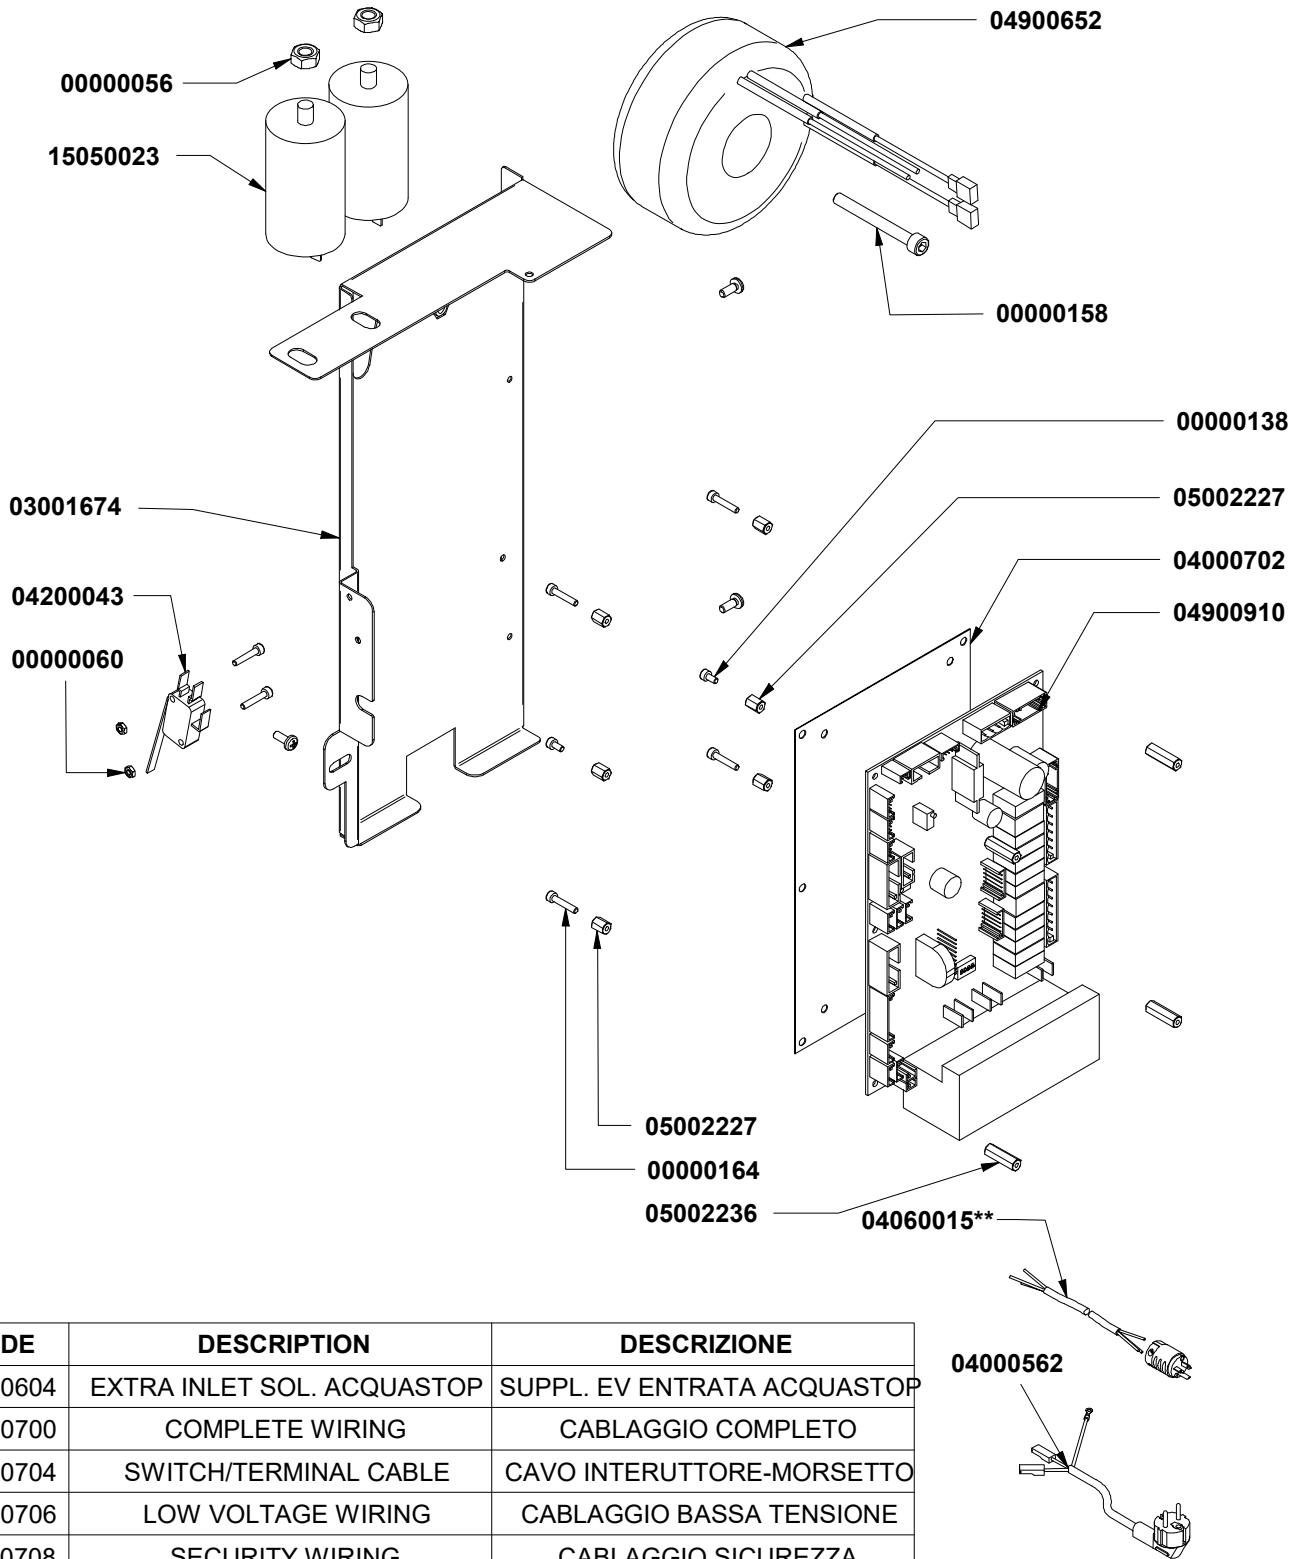

CODE	DESCRIPTION	DESCRIZIONE
04000604	EXTRA INLET SOL. ACQUASTOP	SUPPL. EV ENTRATA ACQUASTOP
04000700	COMPLETE WIRING	CABLAGGIO COMPLETO
04000704	SWITCH/TERMINAL CABLE	CAVO INTERUTTORE-MORSETTO
04000706	LOW VOLTAGE WIRING	CABLAGGIO BASSA TENSIONE
04000708	SECURITY WIRING	CABLAGGIO SICUREZZA
04000710	MAIN BOARD/DISP. CONN CABLE	CAVO CONN. CENTR.-DISPLAY
04000712	BOARD/DISPENS KEYPD CABLE	CAVO CENTR.-SCHEDE EROG.
04000716	CENTRAL UNIT/USB CONN.CABLE	CAVO CONN. CENTRALINA-USB