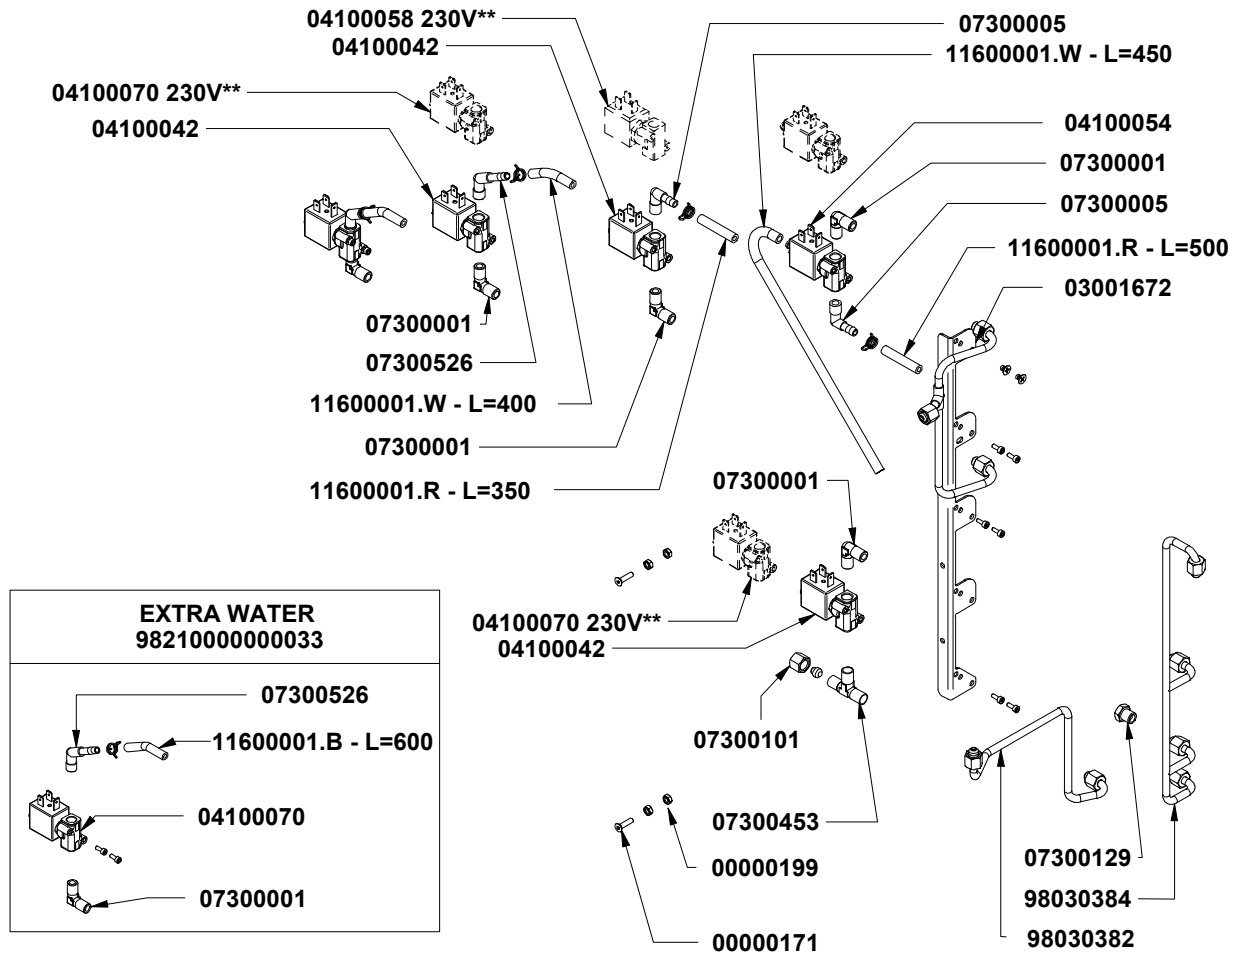

**prontobar**

**SILENT**

**SILENT**

**PARTI POMPA E LANCE**

**WAND AND PUMP PARTS**

COD.	DESCRIPTION	DESCRIZIONE	VAL.
R98004016	KIT-S/S FILTER D12 - 25Pcs	KIT-FILTRO INOX DIAM. 12 - 25Pz	
98007009	S/S HOTWATER WAND KIT L70 W/ DIFFUSER	KIT LANCIA ACQUA C. INOX L=70 COMP. DI ROMPIGETTO 8	
R98007009	KIT-S/S HOTWATER WAND KIT L70 W/ DIFFUSER - 1Pcs	KIT-KIT LANCIA ACQUA C. INOX L=70 COMP. DI ROMPIGE-	
98110001	RETURN VALVE 1/8 F-FOT-58	VALVOLA RITEGNO COMPL. 1/8 F-FOT-58	
R98110001	KIT-RETURN VALVE 1/8 F-F - 3Pcs	KIT-VALVOLA RITEGNO COMPL. 1/8 F-F - 3Pz	