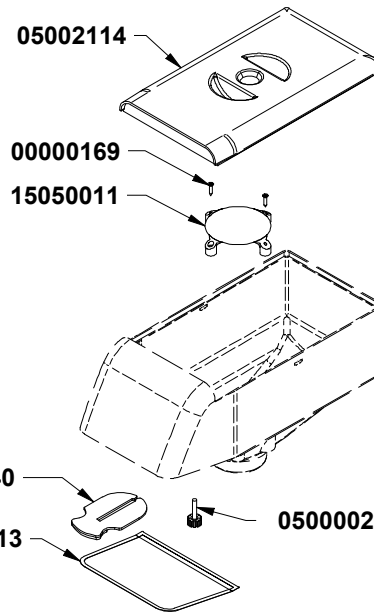

**prontobar**

SILENT

SILENT

**COMPONENTI GRUPPO EROGAZIONE**

**POURING GROUP PARTS**

COD.	DESCRIPTION	DESCRIZIONE	VAL.
9816000000142	GR DISPENSING PROBE + HEAT ELEMENT SET PRONTB/	ASSIEME SONDA + RESISTENZA GR.EROGAZIONE PRONT	