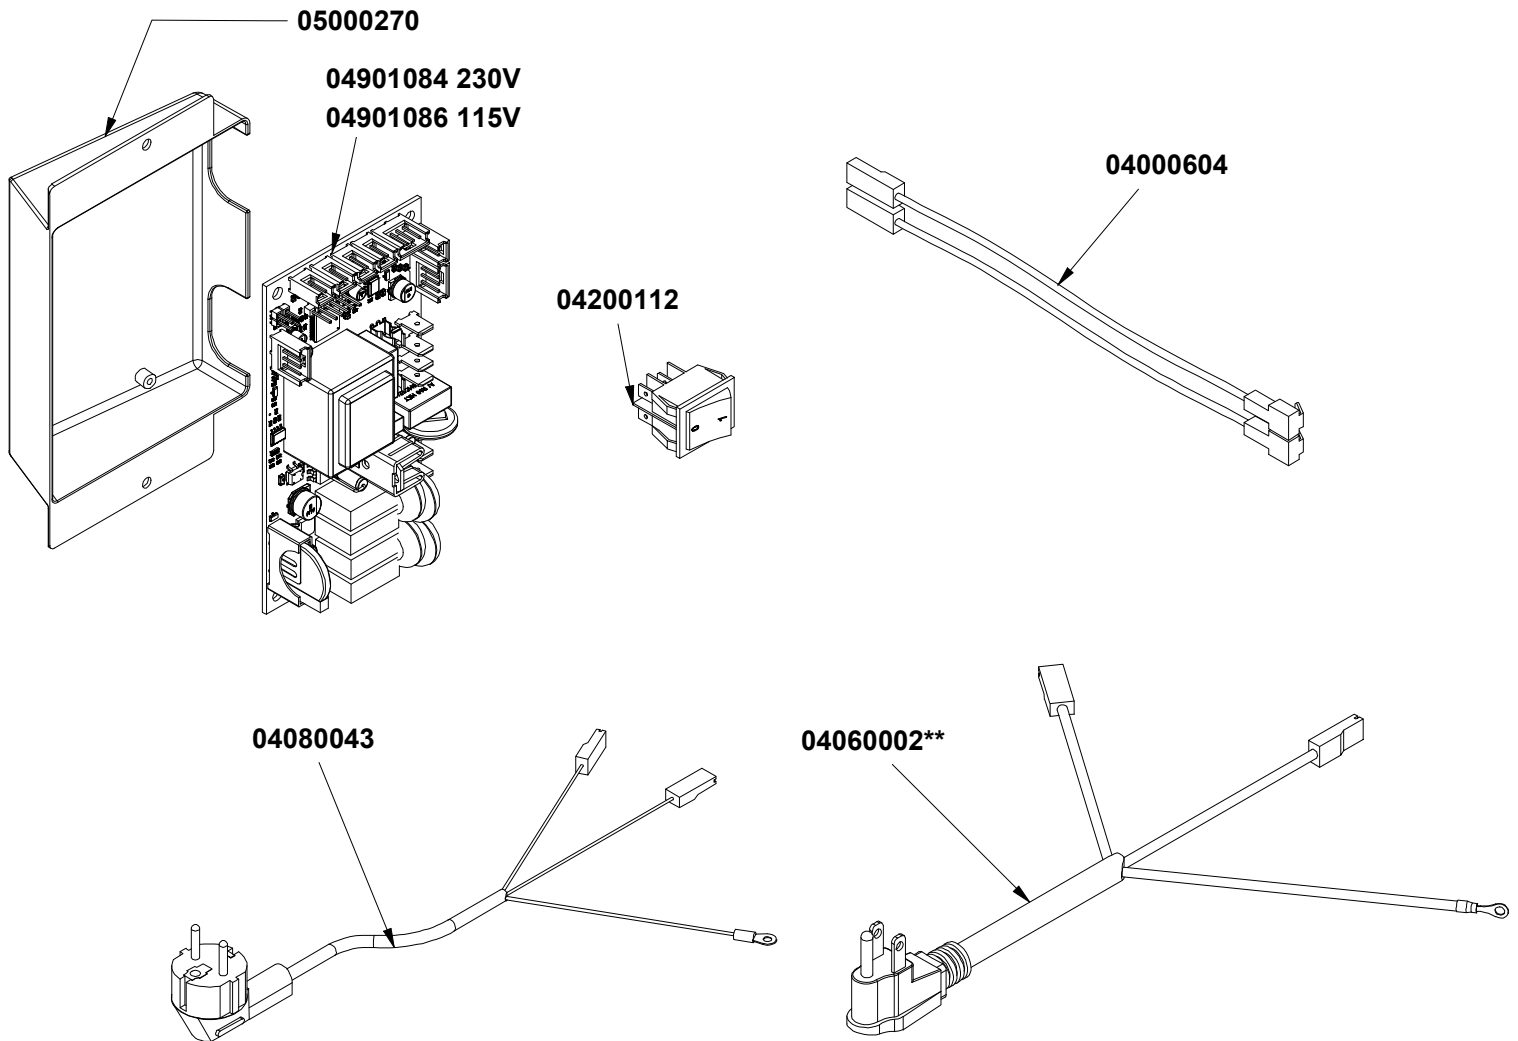

CODE	DESCRIPTION	DESCRIZIONE
04000694	COMPLETE WIRING	CABLAGGIO COMPLETO
04000696	CABLE MAIN BOARD-BREW.BOARD	CABL.CENTR.PR.-SCHEDA ER.
04000698	CABLE BREW.BOARD-WIFI MODULE	CABL.SCHEDA ER.-MODULO WIFI

**North America Market
Mercato Nord America