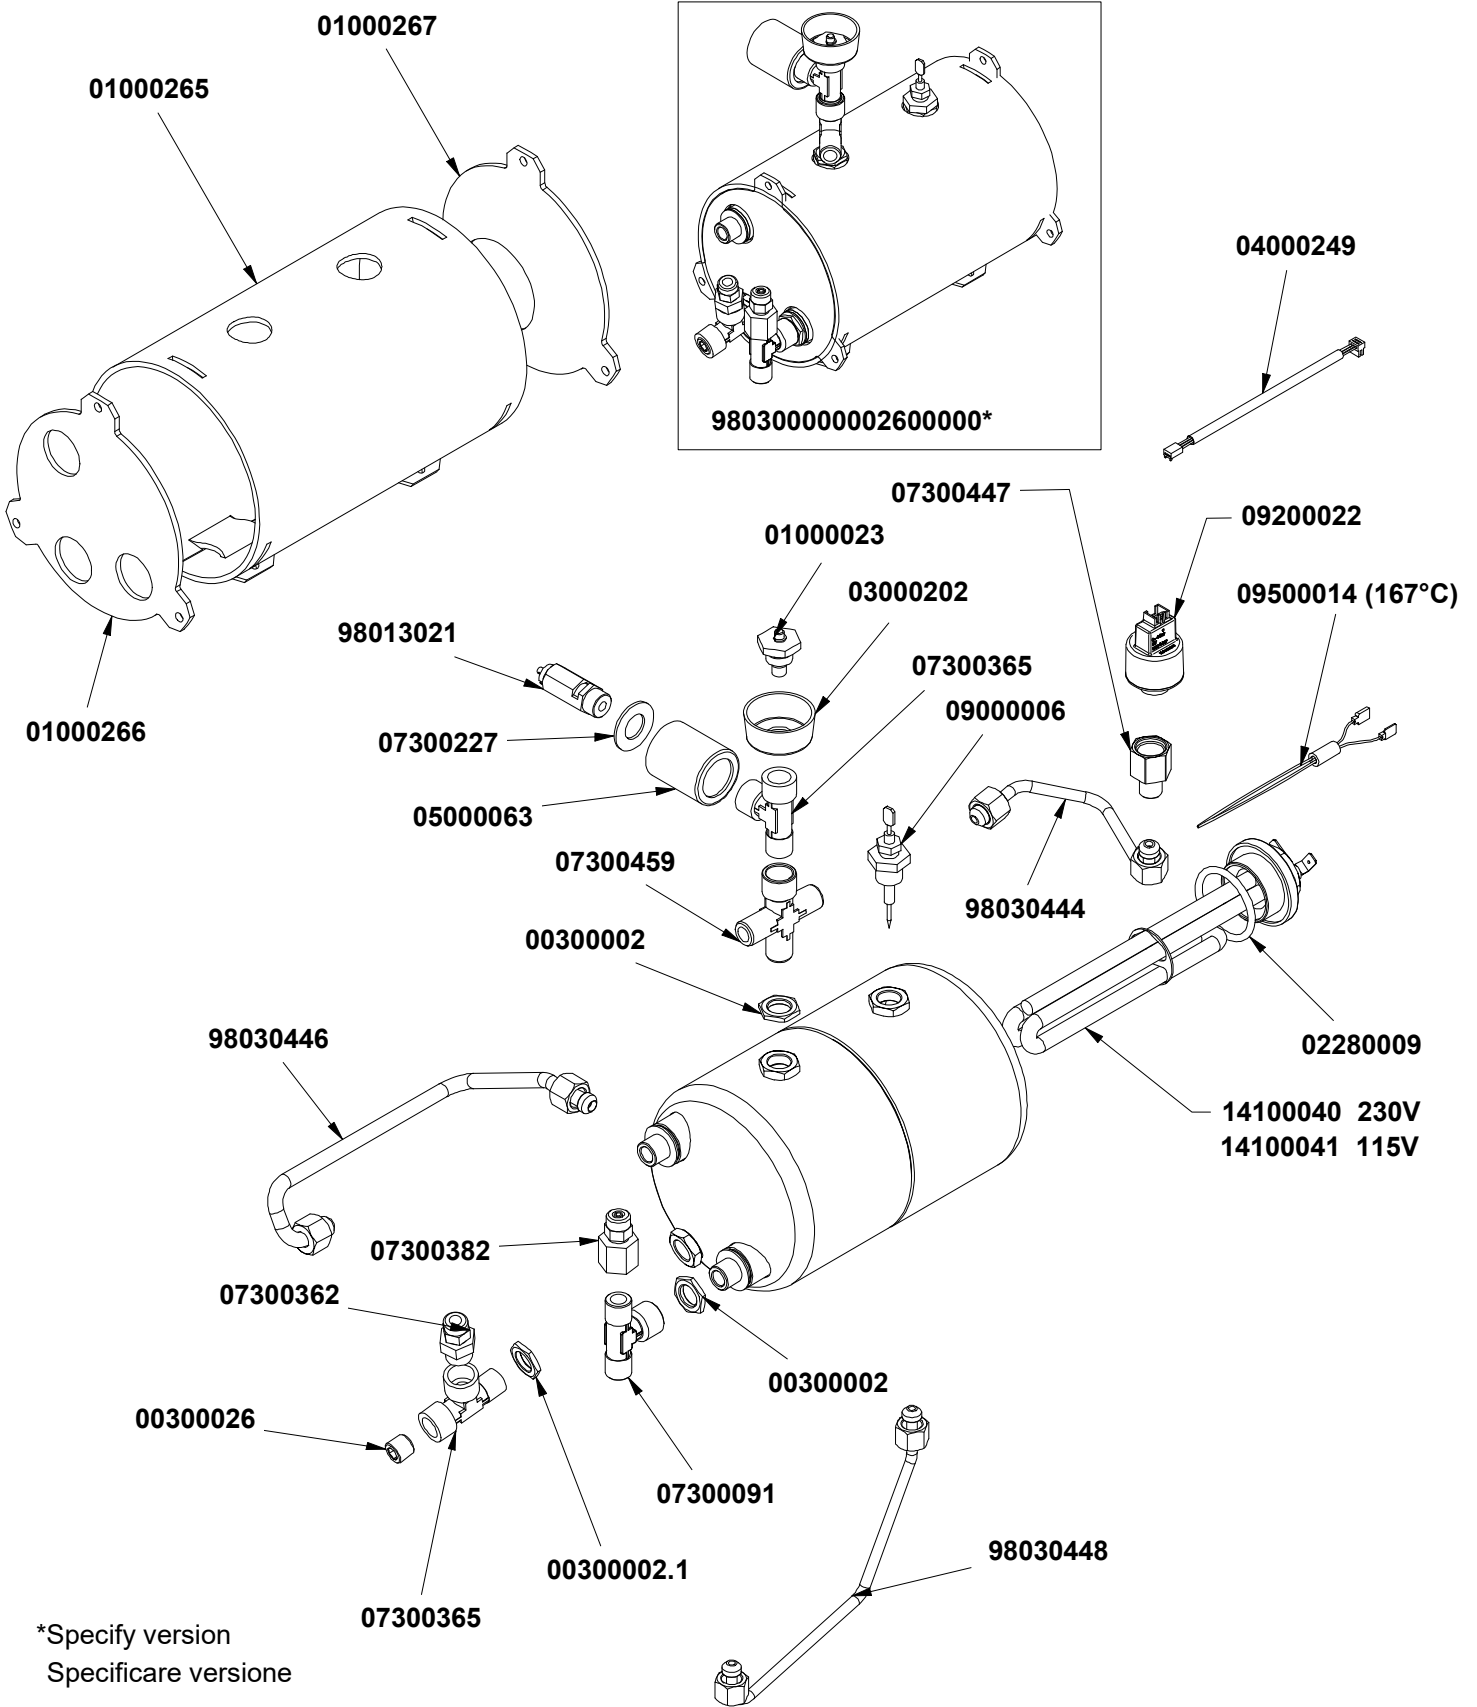

OSCAR

T.05

COD.	DESCRIPTION	DESCRIZIONE	VAL.
00000089	S/S CROSSHEAD CAP SCREW M4x12 DIN7985	VITE INOX M4x12 TC TCR DIN7985	
00000180	HEX RIVET NUT M4	RIVETTO M4 ESAGONALE ER	
04100005	2WAY SOLENOID 1/4-1/4 220V 50/60Hz F2 CE TH 1xM4	E.V. NC 2VIE 1/4-1/4 220-230V 50/60Hz EPDM F2 CEPIEDINC	
R04100005	KIT-2WAY SOLENOID 1/4-1/4 220V 50/60Hz F2 - 1Pcs	KIT-E.V. NC 2VIE 1/4-1/4 220-230V 50/60Hz EPDM- 1Pz	
04100006	2WAY SOLENOID 1/4-1/4 110-120V 60Hz F2 UL TH 1xM4	E.V. NC 2VIE 1/4-1/4 110-120V 60Hz EPDM F2 ULPIEDINO FI	
04100060	2WAY SOLENOID 3/4-JG 6 STRAIGHT+FILTR F.2,5 230V50	E.V. NC 2VIE 3/4-JG 6 DIRITTA REGOL+FILTR F.2,5230V 50/	
R04100060	KIT-2WAY SOLENOID 3/4-JG 6 STRAIGHT+FILTR F.2,5 - 1P	KIT-E.V. NC 2VIE 3/4-JG 6 DIRITTA REGOL+FILTR F.2,- 1Pz	
04100061	2WAY SOLENOID 3/4-JG 6 STRAIGHT+FILTR F.2,5 115V60	E.V. NC 2VIE 3/4-JG 6 DIRITTA REGOL+FILTR F.2,5115V 60/	
04100062	2WAY SOLENOID 3/4-JG6 STRAIGHT ULREGOL+FILTR F.2	E.V. NC 2VIE 3/4-JG6 DIRIT. ULREGOL+FILTR F.2,5208/240V	
04200112	RED LIGHT 0/1 BIPOLAR SWITCH UL 16A	INTERRUTTORE BIPOLARE LUMINOSO ROSSO 0/1RETTAN	
05000012	TUBE FASTENING TS 6	RACCORDO PORTATUBO TS 6	
04800015	SILENT PUMP 220/240V 50Hz 35W	POMPA ELETTROMECC. 220/240V 50Hz SILENT 35W	
04800017	SILENT PUMP 120V 60Hz 40W	POMPA ELETTROMECC. 120V 60Hz SILENT 40W	
05000083	CABLE LOCK SR 11-2 BLACK	BLOCCACAVO SR 11-2 NERO	
05002412.N	BASE CLOSURE OSCAR II BLACK	CHIUSURA FONDO OSCAR II NERO	
05180005	L-SHAPED PUMP BRACKET	SUPPORTO POMPA AD L	
07300138	FITTING ADAPTER 1/4M-1/8F ES.17 AGG.29.05.96 OT-58	RIDUZIONE 1/4"M - 1/8"F ES.17 AGG. 29.05.96 OT-58	
07300218	FITTING L 1/8 M-F 458	RACCORDO L 1/8 M-F 458	
07300364	STRAIGHT FITTING 1/8 M CON. - FITTING.6 340	RACCORDO DIR. 1/8 M CON. - CALZAM.6 340	
R07300364	KIT-STRAIGHT FITTING 1/8 M CON. - FITTING.6 340 - 8Pcs	KIT-RACCORDO DIR. 1/8 M CON. - CALZAM.6 - 8Pz	
07300369	DIRECT ATTACHMENT FITTING FOR ELECTROMECHANIC	RACCORDO ATTACCO DIRETTO PER POMPAELETTROMEI	
07300450	FITTING T 1/8 M-F-M OT-57	RACCORDO T 1/8 M-F-M OT-57	
07300714	L FITTING 1/8 M - FITTINGS.6	RACCORDO L 1/8 M - CALZAM.6	
R07300714	KIT-L FITTING 1/8 M - FITTINGS.6 - 6Pcs	KIT-RACCORDO L 1/8 M - CALZAM.6 - 6Pz	
07300720	L FITTING 1/4 M - FITTINGS	RACCORDO L 1/4 M - CALZAM.	
07300860	POWER GIGLER 1/8 M-F F.0,7 OT-58	GIGLER ALIMENTAZIONE 1/8 M-F F.0,7 OT-58	
09500007	2MMT 100°C THERMAL PROTECTION	TERMOPROTETTORE 2MMT 100°C	
11600004	SILICONE PIPE 5x9 60Sh PEROX WHITE SEMITRASPAREN	TUBO SILICONE 5x9 70Sh PEROX TRASPARENTE(1mt=50gr)	
98004001	S/S FILTER D8	FILTRO INOX DIAM. 8	
98110001	RETURN VALVE 1/8 F-FOT-58	VALVOLA RITEGNO COMPL. 1/8 F-F OT-58	
R98110001	KIT-RETURN VALVE 1/8 F-F - 3Pcs	KIT-VALVOLA RITEGNO COMPL. 1/8 F-F - 3Pz	