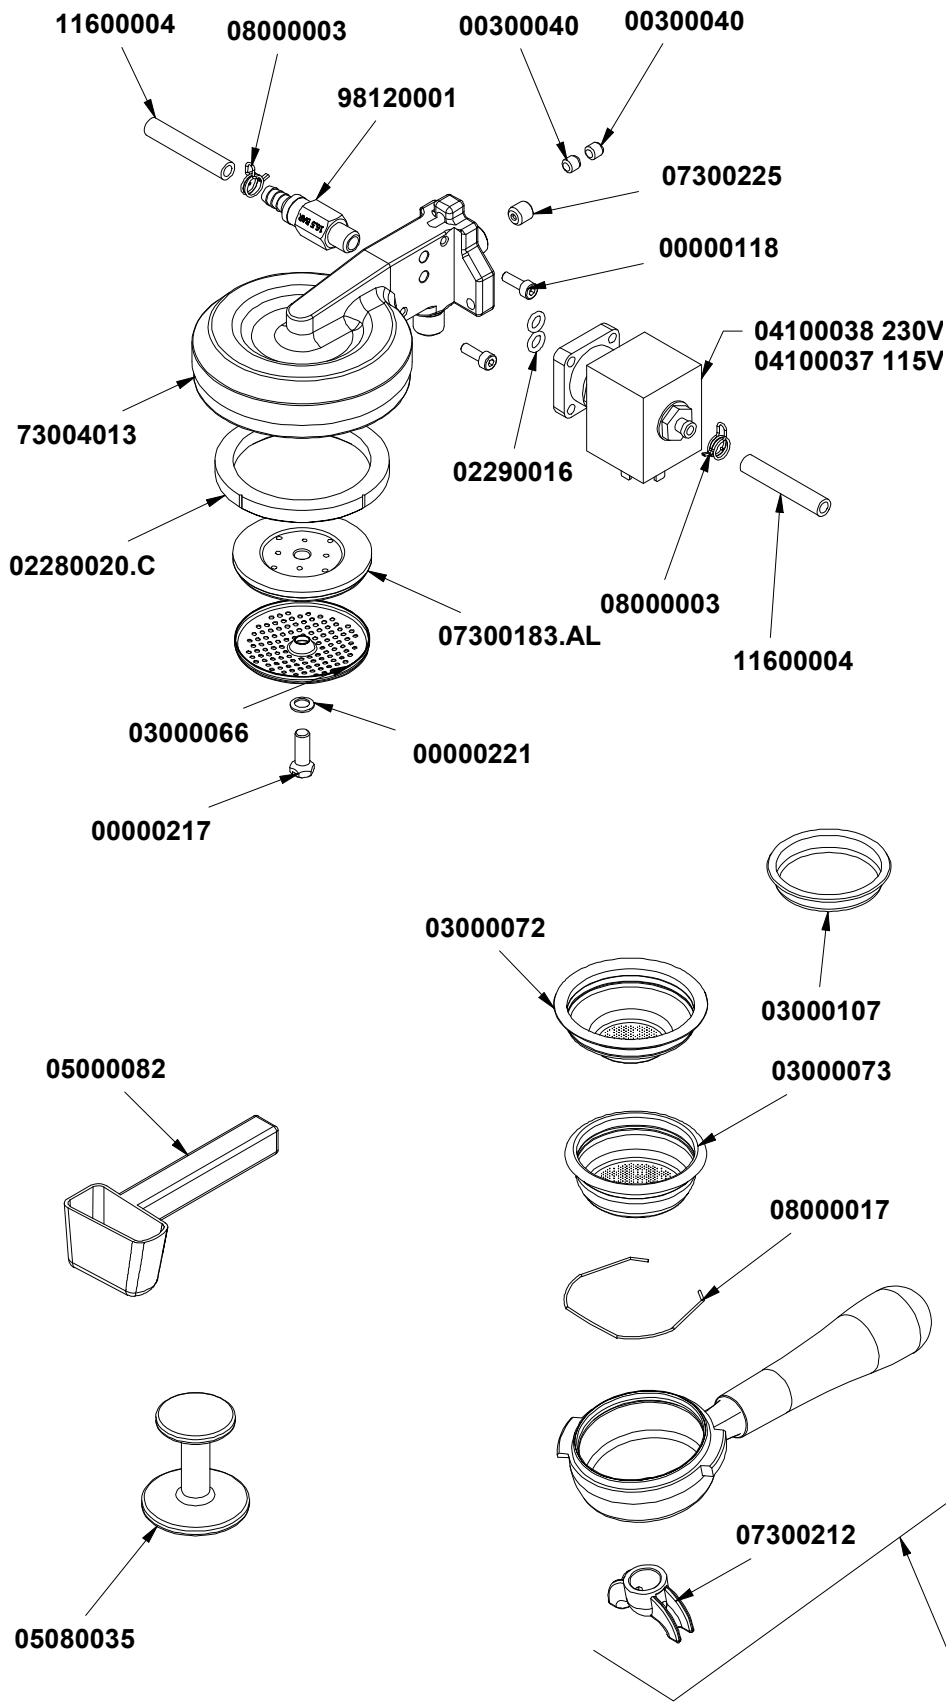

COD.	DESCRIPTION	DESCRIZIONE	VAL.
00000118	S/SHEx SOCKET CAP SCREW M4x12 5931	VITE INOX M4x12 TCEI 5931	
00000217	S/S SCREW TE CH9 + TC LT=20 FOR SHOWER	VITE INOX M6 LT=20 TE CH9 + TCx DOCCIA	
R00000217	KIT-S/S SCREW TE CH9 + TC LT=20 FOR SHOWER - 10Pcs	KIT-VITE INOX M6 LT=20 + TCx DOCCIA - 10Pz	
00000221	S/S SECURITY FLAT WASHER INOX M6 CONICAL	RONDELLA DI SICUREZZA INOX M6 SCHNORR CONICA	
00300040	S/S FH GRUB SCREW M6x6	GRANO INOX M6x6 PUNTA PIANA	
02280020.C	GROUP GASKET 72X57X6.8 TYPE C 72/75 ShA	GUARNIZ. SOTTOCOPPA 72X57X6.8 TIPO C 72/75 ShA	
R02280020.C	KIT-GROUP GASKET 72X57X6.8 ShA - 15Pcs	KIT-GUARNIZ. SOTTOCOPPA 72X57X6.8 TIPO C - 15Pz	
02290016	GASKET O RING D9,5 R5 SIL RED	GUARN. OR D 9,5 R5 SILICONE R.	
R02290016	KIT-GASKET O RING D9,5 SIL RED - 30Pcs	KIT-GUARN. OR D 9,5 SILICONE R. - 30Pz	
03000066	S/S SHOWER 56X5,5X6 WELDED	DOCCIA INOX 56x5,5x 6 SALDATA Aisi304	
R03000066	KIT-S/S SHOWER 56X5,5X6 WELDED - 5Pcs	KIT-DOCCIA INOX 56x5,5x 6 SALDATA Aisi304 - 5Pz	
03000072	FILTER ONE COFFEE HIGH 7gr	FILTRO 1 CAFFE' ALTO 7gr.	
R03000072	KIT-FILTER ONE COFFEE HIGH 7gr - 3Pcs	KIT-FILTRO 1 CAFFE' ALTO 7gr. - 3Pz	
03000073	FILTER TWO COFFEE HIGH 14gr	FILTRO 2 CAFFE' ALTO 14gr.	
R03000073	KIT-FILTER TWO COFFEE HIGH 14gr - 3Pcs	KIT-FILTRO 2 CAFFE' ALTO 14gr. - 3Pz	
03000107	BLIND FILTER	FILTRO CIECO	
R03000107	KIT-BLIND FILTER - 8Pcs	KIT-FILTRO CIECO - 8Pz	
04100037	3WAY SOLENOID CONNECTOR HOSE SUPPORT WASTE	E.V. NC 3VIE Basetta SCAR. PORTAG.115V 60Hz VITONF'	
04100038	3WAY SOLENOID CONNECTOR HOSE SUPPORT WASTE	E.V. NC 3VIE Basetta SCAR. PORTAG.230V 50/60HzVITON	
R04100038	KIT-3WAY SOLENOID CONNECTOR HOSE SUPPORT WAS	KIT -E.V. NC 3VIE Basetta SCAR. PORTAG.230V50/60HZ V	
05000082	MEASUREMENT 1 DOSE GROUND COFFEE	MISURINO CAFFE' MACINATO 1DOSE	
05080035	COFFEE TAMPER ABS BLACK	PRESSA CAFFE' ABS NERO	
07300183.AL	GROUP DIFFUSER h=3 ALLUMINUM	PADIGLIONE GRUPPO h=3 ALLUMINIO	
07300212	2WAY SMALL NOZZLE	BECCO DUE VIE PICCOLO	
07300225	GIGLEUR M8X8 F.3	GIGLER M8x8 F.3	
08000003	HOSE CLAMP D9,1	FASCETTA STRINGITUBO D9.1	
08000017	S/S FILTER LOCKING SPRING	MOLLA BLOCCA FILTRO ACC.INOX	
R08000017	KIT-S/S FILTER LOCKING SPRING - 15Pcs	KIT-MOLLA BLOCCA FILTRO ACC.INOX - 15Pz	
11600004	SILICONE PIPE 5x9 60Sh PEROX WHITE SEMITRASPAREN	TUBO SILICONE 5x9 70Sh PEROX TRASPARENTE(1mt=50gr)	
73004013	CHROME DISPENSING GROUP OT-58 OSCAR/MUSICA	GRUPPO EROGAZ. CROMATO OT-58 OSCAR/MUSICA	
98005110	INCLINED FILTER-HOLDER BODY N.S. + WOOD KNOB	CORPO PORTAFILTRO N.S. INCLIN.+ MANOPOLA LEGNO	
98040000001000001	DISPENSING GROUP SET OSCAR II 230V	ASS. GR. EROG. OSCAR II 230V	
98040000001000002	DISPENSING GROUP SET OSCAR II 115V	ASS. GR. EROG. OSCAR II 115V	
98120001	NEPLAX VITON 16,5 BAR VALVE 1/8 HOSE CLAMP	VALVOLA NEPLAX VITON 16,5 BAR 1/8 - PORTAGOMMA	
R98120001	KIT-NEPLAX VITON 16,5 BAR VALVE 1/8 HOSE CLAMP - 2F	KIT-VALVOLA NEPLAX VITON 16,5 BAR 1/8 - PORTAGOMMA/	