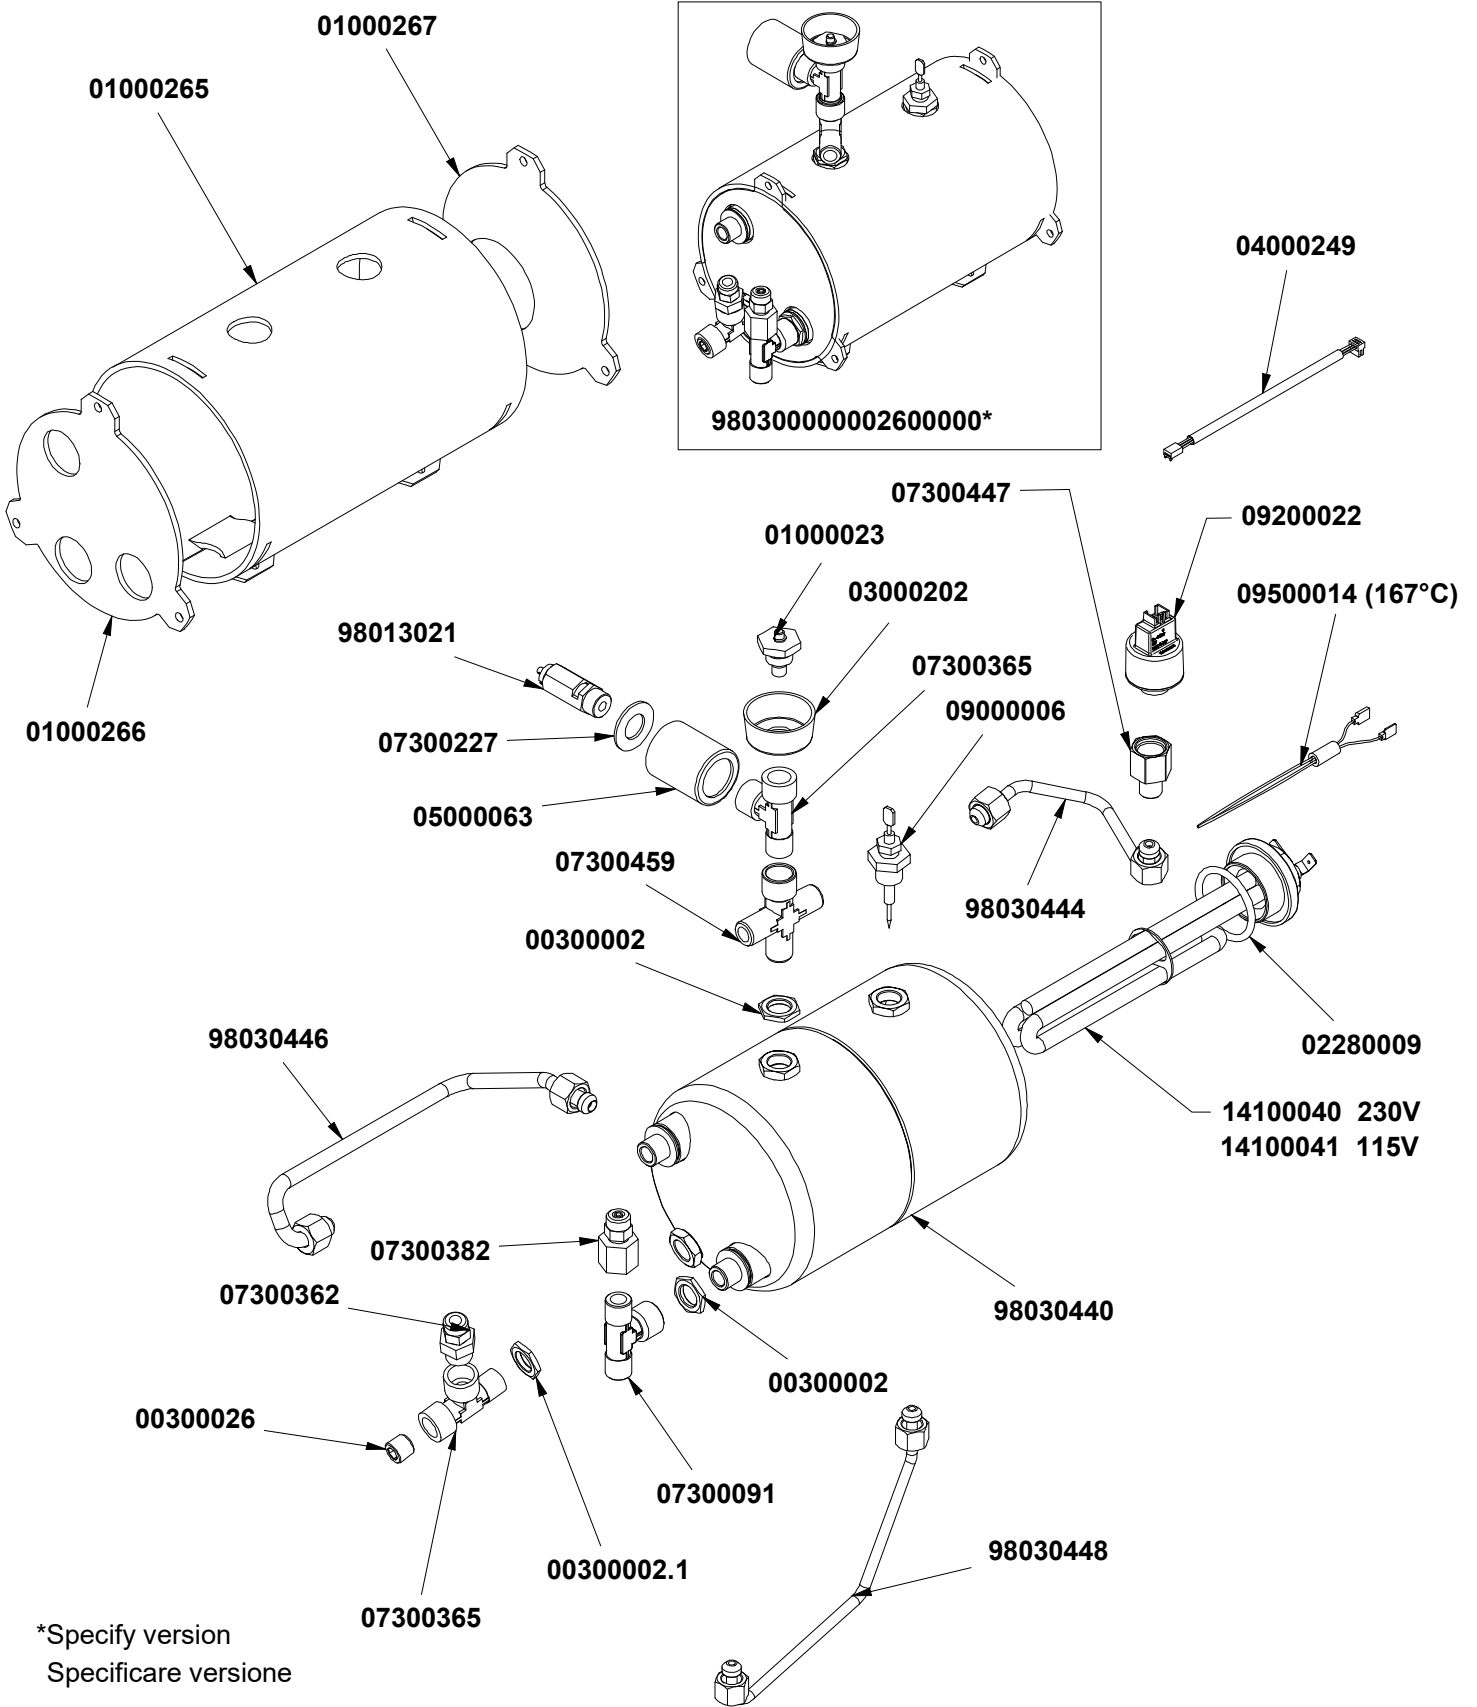

**OSCAR**

COD.	DESCRIPTION	DESCRIZIONE	VAL.
00000089	S/S CROSSHEAD CAP SCREW M4x12 DIN7985	VITE INOX M4x12 TC TCR DIN7985	
00000180	HEX RIVET NUT M4	RIVETTO M4 ESAGONALE ER	
04100005	2WAY SOLENOID 1/4-1/4 220V 50/60Hz F2 CE TH 1xM4	E.V. NC 2VIE 1/4-1/4 220-230V 50/60Hz EPDM F2 CEPIEDINC	
R04100005	KIT-2WAY SOLENOID 1/4-1/4 220V 50/60Hz F2 - 1Pcs	KIT-E.V. NC 2VIE 1/4-1/4 220-230V 50/60Hz EPDM- 1Pz	
04100006	2WAY SOLENOID 1/4-1/4 110-120V 60Hz F2 UL TH 1xM4	E.V. NC 2VIE 1/4-1/4 110-120V 60Hz EPDM F2 ULPIEDINO FI	
04100060	2WAY SOLENOID 3/4-JG 6 STRAIGHT+FILTR F.2,5 230V50,	E.V. NC 2VIE 3/4-JG 6 DIRITTA REGOL+FILTR F.2,5230V 50/	
R04100060	KIT-2WAY SOLENOID 3/4-JG 6 STRAIGHT+FILTR F.2,5 - 1P	KIT-E.V. NC 2VIE 3/4-JG 6 DIRITTA REGOL+FILTR F.2,- 1Pz	
04100061	2WAY SOLENOID 3/4-JG 6 STRAIGHT+FILTR F.2,5 115V60	E.V. NC 2VIE 3/4-JG 6 DIRITTA REGOL+FILTR F.2,5115V 60/	
04100062	2WAY SOLENOID 3/4-JG6 STRAIGHT ULREGOL+FILTR F.2	E.V. NC 2VIE 3/4-JG6 DIRIT. ULREGOL+FILTR F.2,5208/240V	
04200112	RED LIGHT 0/1 BIPOLAR SWITCH UL 16A	INTERRUTTORE BIPOLARE LUMINOSO ROSSO 0/1RETTAN	
04800015	SILENT PUMP 220/240V 50Hz 35W	POMPA ELETTROMECC. 220/240V 50Hz SILENT 35W	
04800017	SILENT PUMP 120V 60Hz 40W	POMPA ELETTROMECC. 120V 60Hz SILENT 40W	
05000083	CABLE LOCK SR 11-2 BLACK	BLOCCACAVO SR 11-2 NERO	
05002412.N	BASE CLOSURE OSCAR II BLACK	CHIUSURA FONDO OSCAR II NERO	
05180005	L-SHAPED PUMP BRACKET	SUPPORTO POMPA AD L	
07300138	FITTING ADAPTER 1/4M-1/8F ES.17 AGG.29.05.96 OT-58	RIDUZIONE 1/4"M - 1/8"F ES.17 AGG. 29.05.96 OT-58	
07300218	FITTING L 1/8 M-F 458	RACCORDO L 1/8 M-F 458	
07300364	STRAIGHT FITTING 1/8 M CON. - FITTING.6 340	RACCORDO DIR. 1/8 M CON. - CALZAM.6 340	
R07300364	KIT-STRAIGHT FITTING 1/8 M CON. - FITTING.6 340 - 8Pcs	KIT-RACCORDO DIR. 1/8 M CON. - CALZAM.6 - 8Pz	
07300369	DIRECT ATTACHMENT FITTING FOR ELECTROMECHANIC	RACCORDO ATTACCO DIRETTO PER POMPAELETTROMEI	
07300450	FITTING T 1/8 M-F-M OT-57	RACCORDO T 1/8 M-F-M OT-57	
07300714	L FITTING 1/8 M - FITTINGS.6	RACCORDO L 1/8 M - CALZAM.6	
R07300714	KIT-L FITTING 1/8 M - FITTINGS.6 - 6Pcs	KIT-RACCORDO L 1/8 M - CALZAM.6 - 6Pz	
07300720	L FITTING 1/4 M - FITTINGS	RACCORDO L 1/4 M - CALZAM.	
07300860	POWER GIGLER 1/8 M-F F.0,7 OT-58	GIGLER ALIMENTAZIONE 1/8 M-F F.0,7 OT-58	
08000003	HOSE CLAMP D9,1	FASCETTA STRINGITUBO D9.1	
09500007	2MMT 100°C THERMAL PROTECTION	TERMOPROTETTORE 2MMT 100°C	
11600001.W	WHITE SILICONE PIPE 4x7,5 60Sh(1mt=41gr) PLATINICO S	TUBO SILICONE BIANCO4x7,5 60Sh(1mt=41gr) PLATINICO S	
98004001	S/S FILTER D8	FILTRO INOX DIAM. 8	
98110001	RETURN VALVE 1/8 F-FOT-58	VALVOLA RITEGNO COMPL. 1/8 F-F OT-58	
R98110001	KIT-RETURN VALVE 1/8 F-F - 3Pcs	KIT-VALVOLA RITEGNO COMPL. 1/8 F-F - 3Pz	