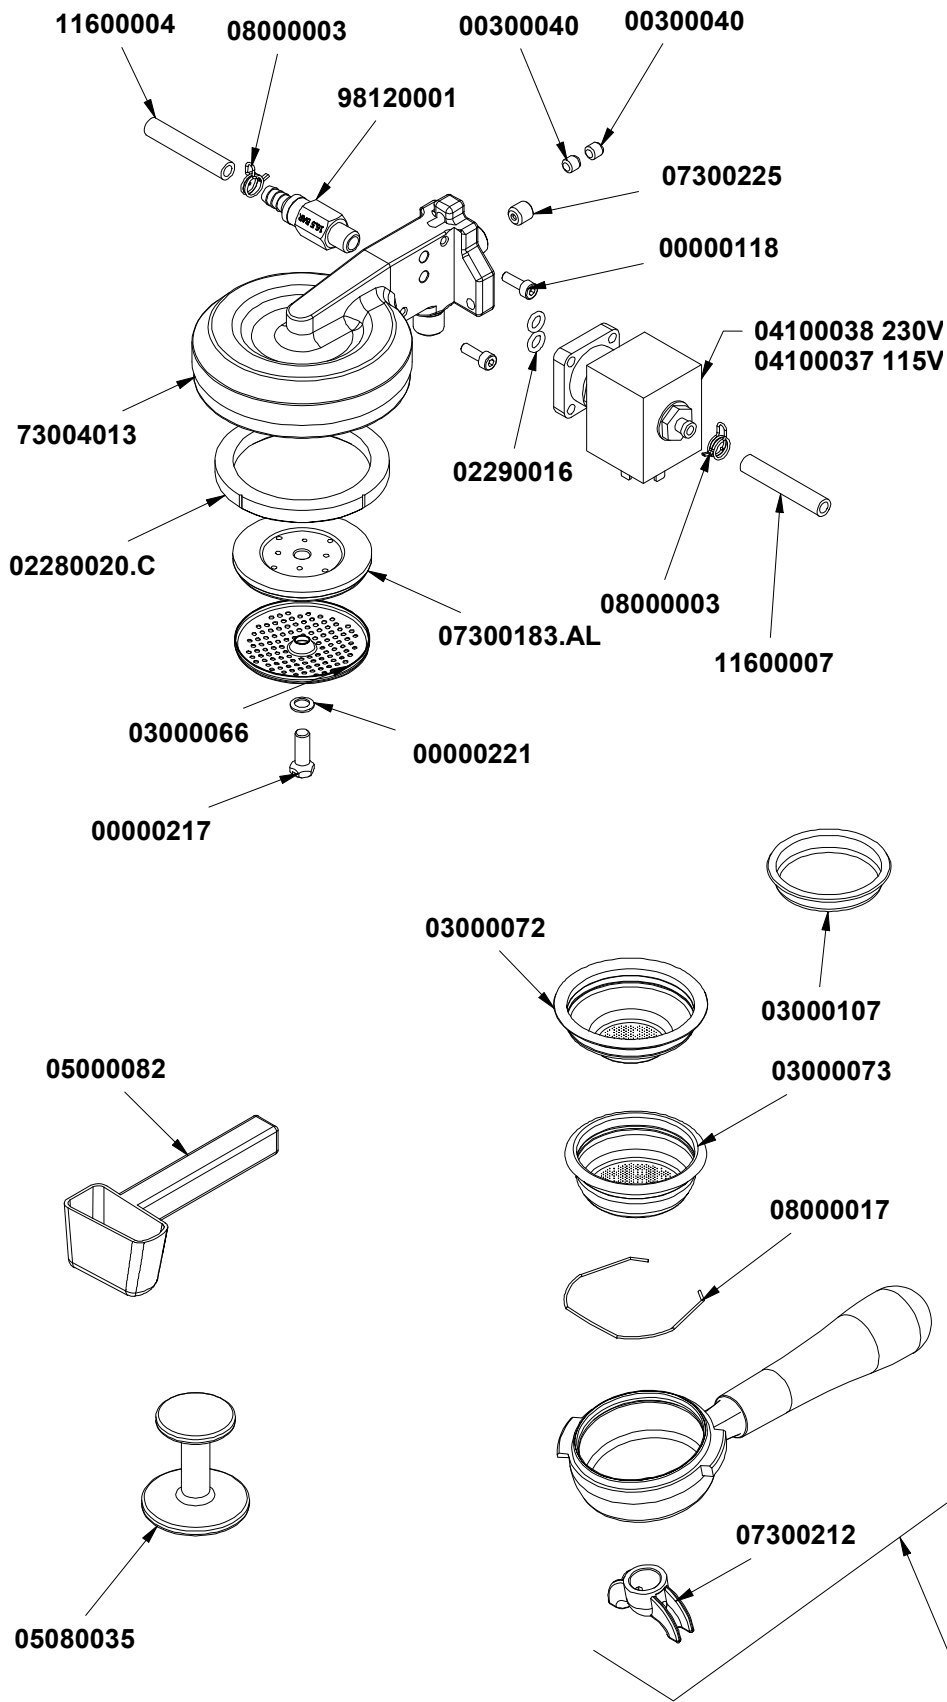

**OSCAR**

COD.	DESCRIPTION	DESCRIZIONE	VAL.
00000118	S/SHEX SOCKET CAP SCREW M4x12 5931	VITE INOX M4x12 TCEI 5931	
00000217	S/S SCREW TE CH9 + TC LT=20 FOR SHOWER	VITE INOX M6 LT=20 TE CH9 + TCx DOCCIA	
R00000217	KIT-S/S SCREW TE CH9 + TC LT=20 FOR SHOWER - 10Pcs	KIT-VITE INOX M6 LT=20 + TCx DOCCIA - 10Pz	
00000221	S/S SECURITY FLAT WASHER INOX M6 CONICAL	RONDELLA DI SICUREZZA INOX M6 SCHNORR CONICA	
00300040	S/S FH GRUB SCREW M6x6	GRANO INOX M6x6 PUNTA PIANA	
02280020.C	GROUP GASKET 72X57X6.8 TYPE C 72/75 ShA	GUARNIZ. SOTTOCOPPA 72X57X6.8 TIPO C 72/75 ShA	
R02280020.C	KIT-GROUP GASKET 72X57X6.8 ShA - 15Pcs	KIT-GUARNIZ. SOTTOCOPPA 72X57X6.8 TIPO C - 15Pz	
02290016	GASKET O RING D9,5 R5 SIL RED	GUARN. OR D 9,5 R5 SILICONE R.	
R02290016	KIT-GASKET O RING D9,5 SIL RED - 30Pcs	KIT-GUARN. OR D 9,5 SILICONE R. - 30Pz	
03000066	S/S SHOWER 56X5,5X6 WELDED	DOCCIA INOX 56x5,5x 6 SALDATA Aisi304	
R03000066	KIT-S/S SHOWER 56X5,5X6 WELDED - 5Pcs	KIT-DOCCIA INOX 56x5,5x 6 SALDATA Aisi304 - 5Pz	
03000072	FILTER ONE COFFEE HIGH 7gr	FILTRO 1 CAFFE' ALTO 7gr.	
R03000072	KIT-FILTER ONE COFFEE HIGH 7gr - 3Pcs	KIT-FILTRO 1 CAFFE' ALTO 7gr. - 3Pz	
03000073	FILTER TWO COFFEE HIGH 14gr	FILTRO 2 CAFFE' ALTO 14gr.	
R03000073	KIT-FILTER TWO COFFEE HIGH 14gr - 3Pcs	KIT-FILTRO 2 CAFFE' ALTO 14gr. - 3Pz	
03000107	BLIND FILTER	FILTRO CIECO	
R03000107	KIT-BLIND FILTER - 8Pcs	KIT-FILTRO CIECO - 8Pz	
04100037	3WAY SOLENOID CONNECTOR HOSE SUPPORT WASTE	E.V. NC 3VIE BASETTA SCAR. PORTAG.115V 60Hz VITONF'	
R04100037	KIT-3WAY SOLENOID CONNECTOR HOSE SUPPORT WASTE	KIT -E.V. NC 3VIE BASETTA SCAR. PORTAG.115V 60HzVITC	
04100038	3WAY SOLENOID CONNECTOR HOSE SUPPORT WASTE	E.V. NC 3VIE BASETTA SCAR. PORTAG.230V 50/60HzVITON	
R04100038	KIT-3WAY SOLENOID CONNECTOR HOSE SUPPORT WASTE	KIT -E.V. NC 3VIE BASETTA SCAR. PORTAG.230V50/60HZ V	
05000082	MEASUREMENT 1 DOSE GROUND COFFEE	MISURINO CAFFE' MACINATO 1DOSE	
05080035	COFFEE TAMPER ABS BLACK	PRESSA CAFFE' ABS NERO	
07300183.AL	GROUP DIFFUSER h=3 ALLUMINIUM	PADIGLIONE GRUPPO h=3 ALLUMINIO	
07300212	2WAY SMALL NOZZLE	BECCO DUE VIE PICCOLO	
07300225	GIGLEUR M8X8 F.3	GIGLER M8x8 F.3	
08000003	HOSE CLAMP D9,1	FASCETTA STRINGITUBO D9.1	
08000017	S/S FILTER LOCKING SPRING	MOLLA BLOCCA FILTRO ACC.INOX	
R08000017	KIT-S/S FILTER LOCKING SPRING - 15Pcs	KIT-MOLLA BLOCCA FILTRO ACC.INOX - 15Pz	
11600004	SILICONE PIPE 5x9 60Sh PEROX WHITE SEMITRASPAREN	TUBO SILICONE 5x9 60Sh PEROX BIANCOSEMITRASPAREI	
11600007	RUBBER HOSE TT/NBR 8x12	TUBO GOMMA TT/NBR 6x10	
73004013	CHROME DISPENSING GROUP OT-58 OSCAR/MUSICA	GRUPPO EROGAZ. CROMATO OT-58 OSCAR/MUSICA	
98005110	INCLINED FILTER-HOLDER BODY N.S. + WOOD KNOB	CORPO PORTAFILTRO N.S. INCLIN.+ MANOPOLA LEGNO	
98040000001000001	DISPENSING GROUP SET OSCAR II 230V	ASS. GR. EROG. OSCAR II 230V	
98040000001000002	DISPENSING GROUP SET OSCAR II 115V	ASS. GR. EROG. OSCAR II 115V	
98120001	NEPLAX VITON 16,5 BAR VALVE 1/8 HOSE CLAMP	VALVOLA NEPLAX VITON 16,5 BAR 1/8 - PORTAGOMMA	
R98120001	KIT-NEPLAX VITON 16,5 BAR VALVE 1/8 HOSE CLAMP - 2F	KIT-VALVOLA NEPLAX VITON 16,5 BAR 1/8 - PORTAGOMMA/	