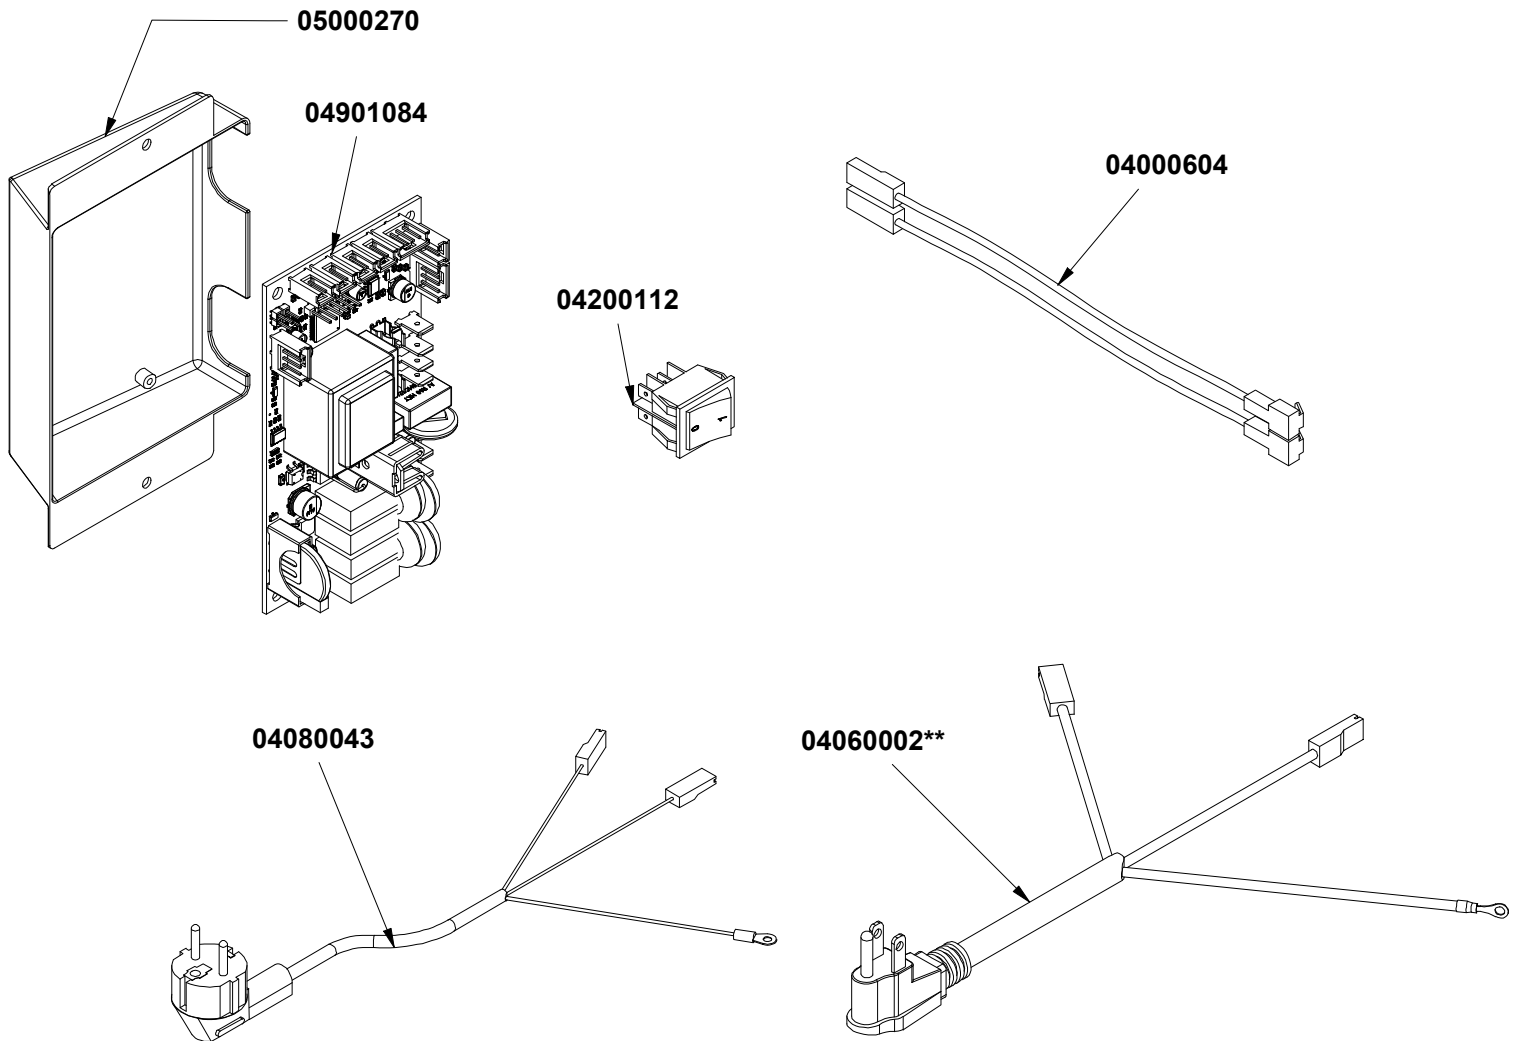

CODE	DESCRIPTION	DESCRIZIONE
04000694	COMPLETE WIRING	CABLAGGIO COMPLETO
04000696	CABLE MAIN BOARD-BREW.BOARD	CABL.CENTR.PR.-SCHEDA ER.
04000698	CABLE BREW.BOARD-WIFI MODULE	CABL.SCHEDA ER.-MODULO WIFI

**North America Market
Mercato Nord America