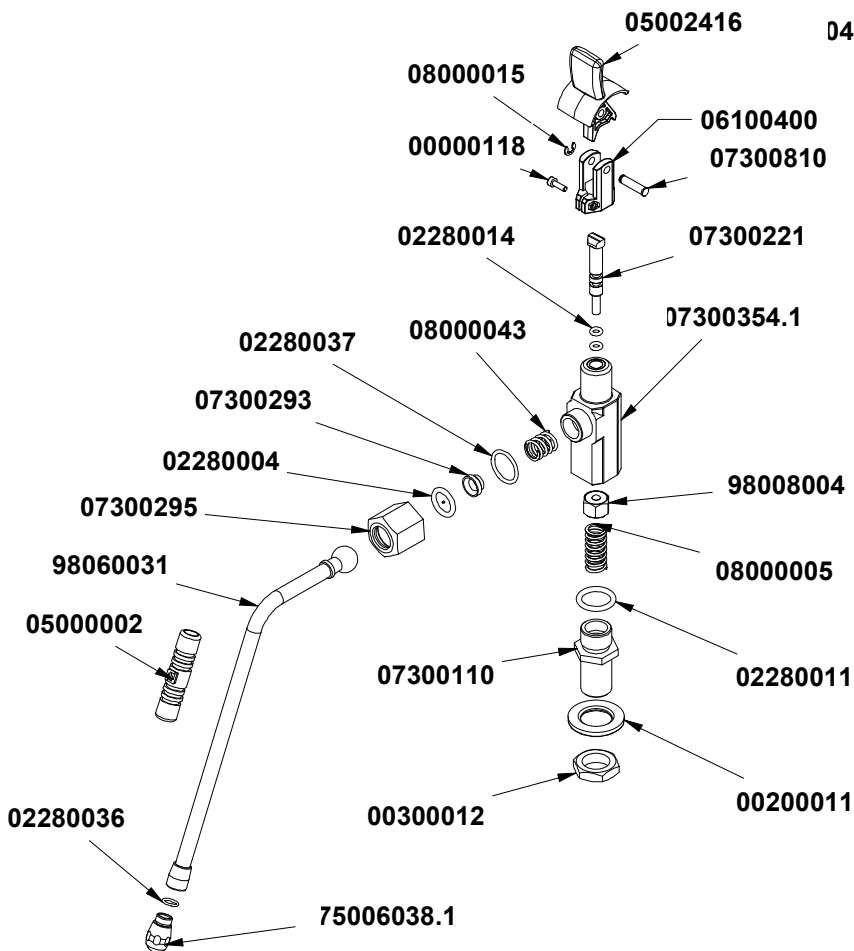

COD.	DESCRIPTION	DESCRIZIONE	VAL.
00000009	GALV SELF-TAPPING SCREW 3,5x6,5 MUSTAD	VITE AUTOF 3,5x8 Z.B. HILO TC TCR	
00000011	S/S KNURLED WASHER M4 UNI8842/A	RONDELLA INOX M4 ZIGRINATA UNI8842/A	
00000089	S/S CROSSHEAD CAP SCREW M4x12 DIN7985	VITE INOX M4x12 TC TCR DIN7985	
00000199	S/S NUT M4 MEDIUM UNI 5588	DADO INOX M4 MEDIO UNI 5588	
01000092	3/8F-3/4F90D WATER CHARGE PIPE 1,5mt + FILTER	TUBO CARICO ACQUA 1,5 mt EPDM 3/8F OTT - 3/4F 9GHIEF	
R01000092	KIT-3/8F-3/4F90D WATER CHARGE PIPE 1,5mt+ FILTER-1F	KIT -TUBO CARICO ACQUA 1,5 MT EPDM 3/8F OTT3/4F 9 GI	
03002458	MACHINE FRAME OSCAR II	TELAIO MACCHINA OSCAR II	
04000075	TERMINAL CLAMP PVC 2 WAY	MORSETTIERA PVC 2 POLI	
04000604	EXTRA INLET SOLENOID MICROBAR 04 ACQUASTOP	SUPPLEMENTO EV. ENTRATA ACQUASTOP	
04100060	2WAY SOLENOID 3/4-JG 6 STRAIGHT+FILTR F.2,5 230V50.	E.V. NC 2VIE 3/4-JG 6 DIRITTA REGOL+FILTR F.2,5230V 50/	
R04100060	KIT-2WAY SOLENOID 3/4-JG 6 STRAIGHT+FILTR F.2,5 - 1F	KIT-E.V. NC 2VIE 3/4-JG 6 DIRITTA REGOL+FILTR F.2,- 1Pz	
04200112	RED LIGHT 0/1 BIPOLAR SWITCH UL 16A	INTERRUTTORE BIPOLARE LUMINOSO ROSSO 0/1RETTAN	
04800005	VIBRATION PUMP V230 50Hz 48W	POMPA ELETTROMECC. 230V 50Hz 48W	
R04800005	KIT-VIBRATION PUMP V230 50Hz 48W - 1Pcs	KIT-POMPA ELETTROMECC. 230V 50Hz 48W - 1Pz	
05000083	CABLE LOCK SR 11-2 BLACK	BLOCCACAVO SR 11-2 NERO	
05000185	FOOT OSCAR	PIEDINO OSCAR	
05000186	H3 D6,3/20 NYLON INSERT OSCAR GROUP BLACK	INSERTO NYLON GR. OSCAR h3 D.6,3/20 NERO	
05000187	H1 D6,3/20 NYLON INSERT OSCAR GROUP	INSERTO NYLON GR. OSCAR H1 D.6,3/20	
05002228	DISCHARGE MANIFOLD DISPENSING GROUP	COLLETORE SCARICO GRUPPI EROG	
05002230	DRAIN RUBBER PLUG D8 x 05002228	TAPPO GOMMA SCARICO D.8 x 05002228	
05002408.BLA	INFERIOR FRAME OSCAR II - BLUE LAVAZZA	CARENA INFERIORE OSCAR II BLU "LAVAZZA"	
05002412.BLA	BASE CLOSURE OSCAR II - BLUE LAVAZZA	CHIUSURA FONDO OSCAR II BLU "LAVAZZA"	
05180005	L-SHAPED PUMP BRACKET	SUPPORTO POMPA AD L	
05180006	SMALL PIPE 90° FOR PUMP	PIPETTA PORTAGOMMA 90° x POMPA	
07300544	MF 1/8" ES 14 FOR S/S FILTER D8	PROLUNGA MF 1/8" ES 14 x FILTRO INOX D8	
07300714	L FITTING 1/8 M - FITTINGS.6	RACCORDO L 1/8 M - CALZAM.6	
R07300714	KIT-L FITTING 1/8 M - FITTINGS.6 - 6Pcs	KIT-RACCORDO L 1/8 M - CALZAM.6 - 6Pz	
08000003	HOSE CLAMP D9,1	FASCETTA STRINGITUBO D9.1	
09500007	2MMT 100°C THERMAL PROTECTION	TERMOPROTETTORE 2MMT 100°C	
11600004	SILICONE PIPE 5x9 60Sh PEROX WHITE SEMITRASPAREN	TUBO SILICONE 5x9 60Sh PEROX BIANCOSEMITRASPAREI	
05000012	TUBE FASTENING TS 6	RACCORDO PORTATUBO TS 6	