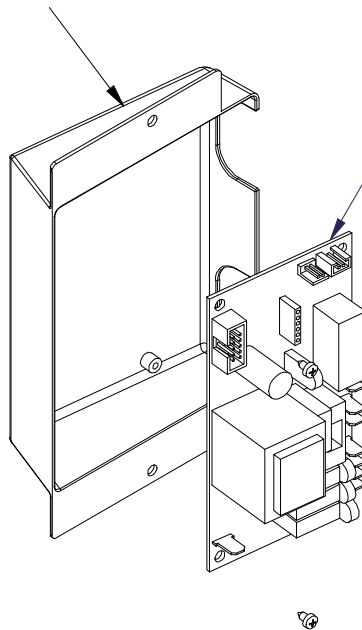

05000270

04901094 230V

00000047

00000047

04000690

04000660

04200112

04080043