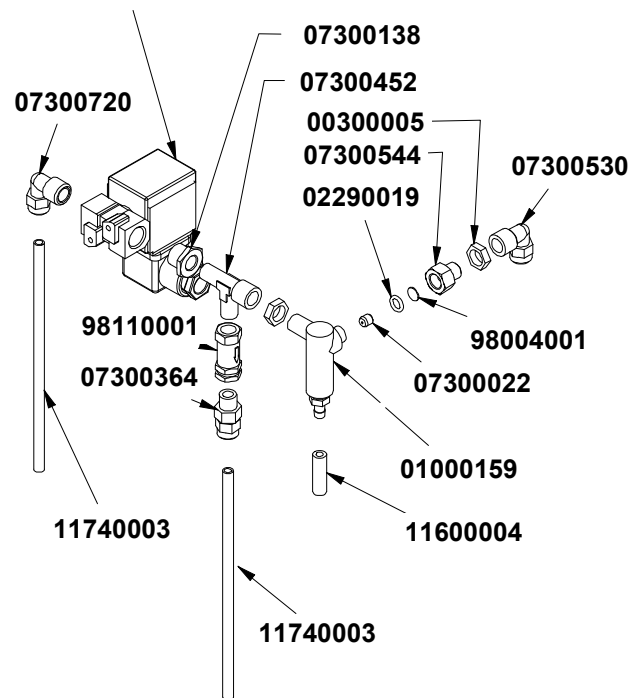

04100005 220-230 50-60Hz CE