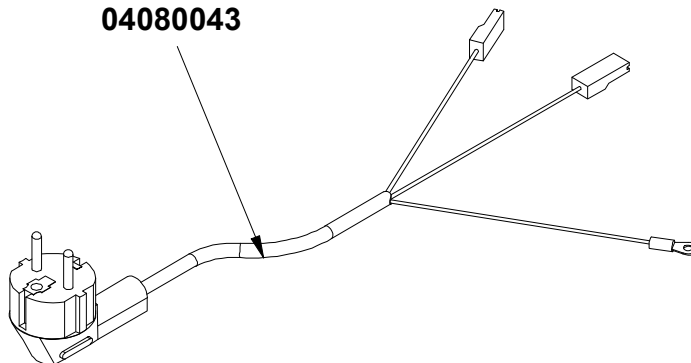

OSCAR II

COMP. ELETTRICI ED ELETTRONICI
ELECTRIC AND ELECTRONIC PARTS

COD.	DESCRIPTION	DESCRIZIONE	VAL.
00000047	CROSS HEAD/CAP SELF-TAPPING SCREW 2,9x6,5	VITE AUTOF 2,9x6,5 TC/T.CR.	
04000660	CNTRL UNIT-DISPENS KEYPD CONN CABLE-MUSICA/OSC	CAVO CONNESSIONE CENTR.-SCHEDA EROG. MUSICA /O	
04000690	COMPLETE WIRING OSCAR II	CABLAGGIO COMPLETO OSCAR II	
04080043	CABLE+PLUG CE SCHUKO H05VV-F 3x0,75	CAVO ALIM. 2mt CE SPINA SCHUKO 90° H05VV-F 3x0,75	
04200112	RED LIGHT 0/1 BIPOLAR SWITCH UL 16A	INTERRUTTORE BIPOLARE LUMINOSO ROSSO 0/1RETTAN	
04901094	ELECTRONIC CNTRL BOARD OSCAR II 230V	CENTR. ELETT. OSCAR II 230V	
05000270	SUPPORT CENTRAL CONTROL BOARD MUSICA	SUPP. CENTRALINA "MUSICA"	