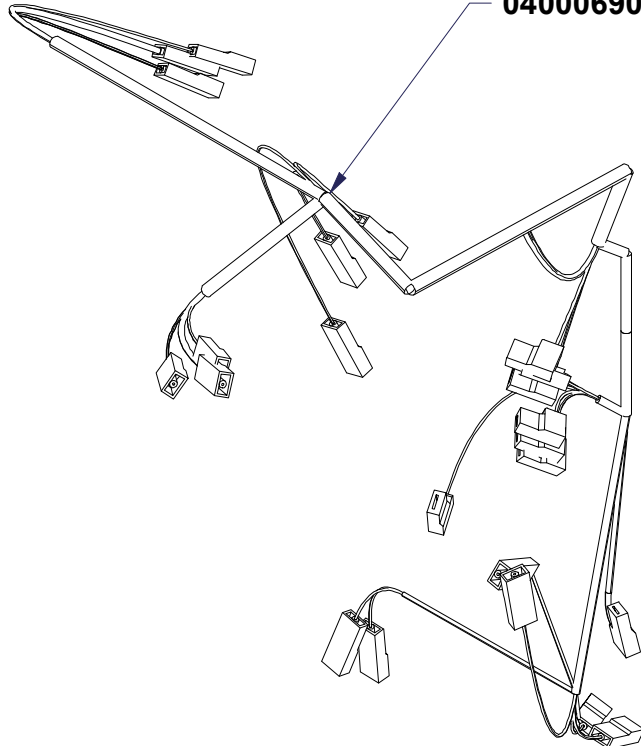

00000047

04000690