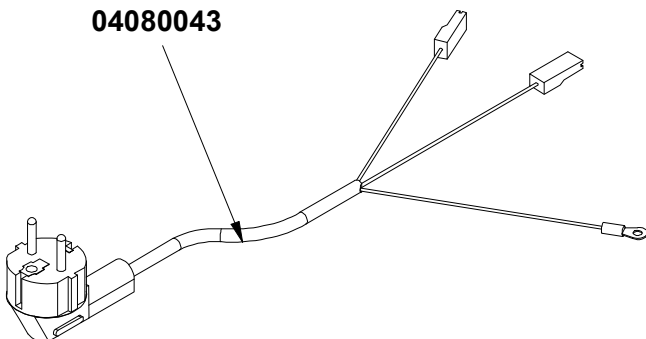

**North America Market
Mercato Nord America