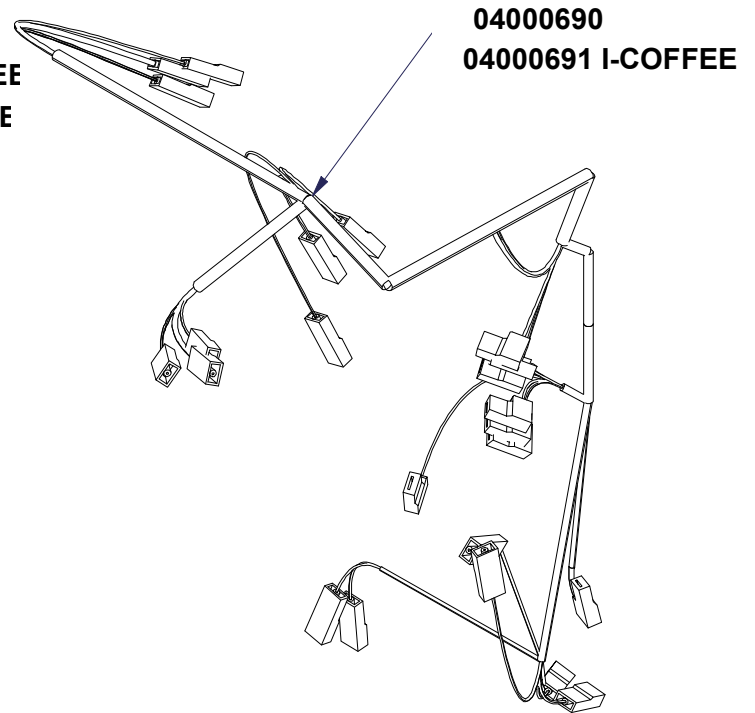

**North America Market
Mercato Nord America