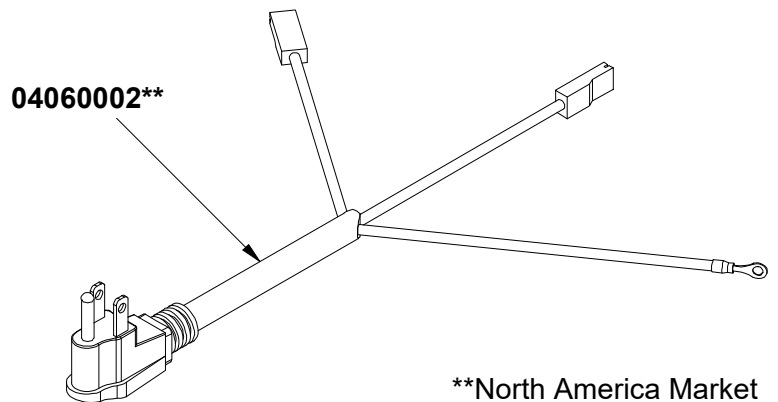

**North America Market
Mercato Nord America