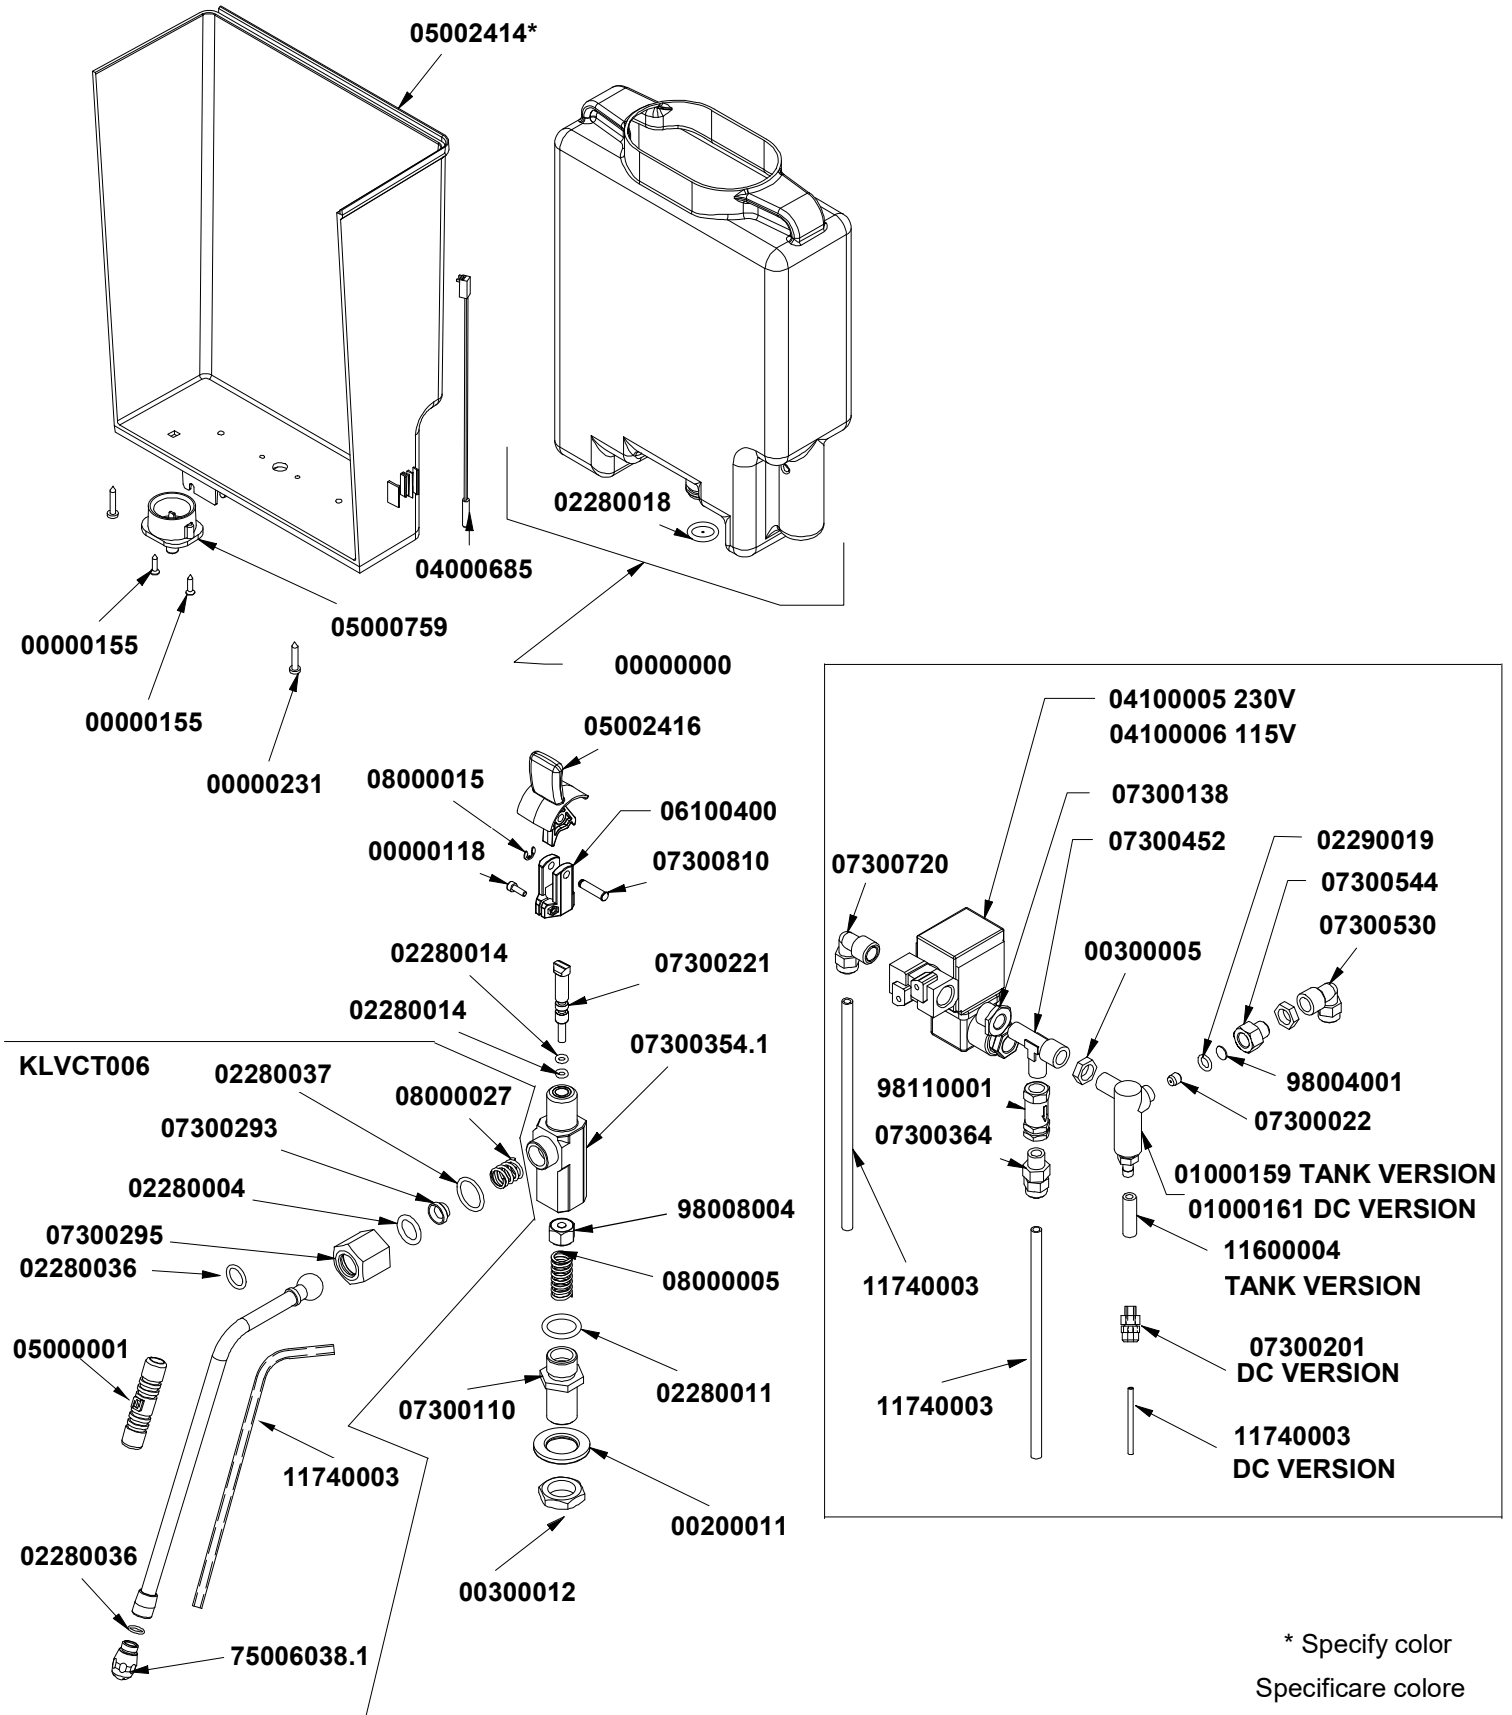

* Specify color
Specificare colore

T.04