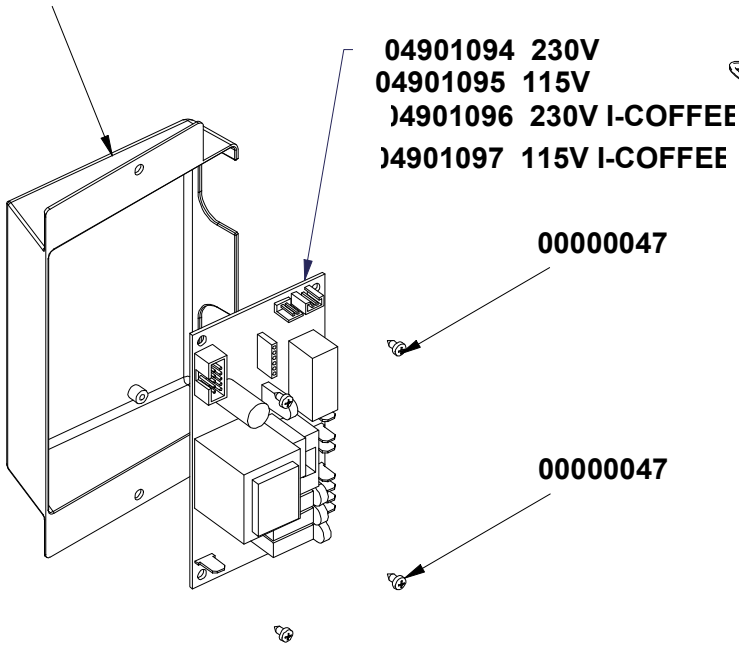

**North America Market
Mercato Nord America