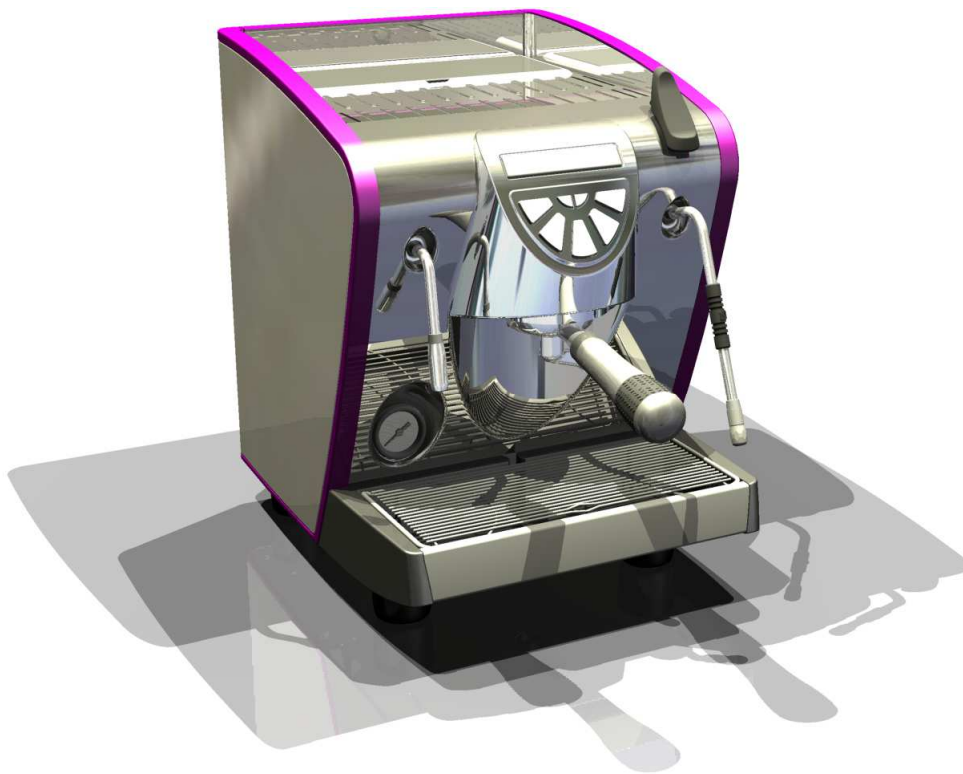

PRODOTTI / RICAMBI
PRODUCTS / SPARE PARTS
PRODUITS / PIECES DETACHEES
PRODUKTE / ERSATZTEILE
PRODUCTOS / REPUESTOS

MUSICA

Esplosi

**SILENT
SYSTEM**

07 / 2015

 nuova
SIMONELLI®

I N D I C E

- » TAV 01 - COMPONENTI GRUPPO CARENA / CABINET PARTS
- » TAV 02 - GRUPPO EROGATORE / COMPLETE POURING UNIT
- » TAV 03 TAN - COMPONENTI TELAIO - TANICA / TANK FRAME COMPONENTS
- » TAV 03 AD - COMPONENTI TELAIO - A.D. / DIRECT CONNECTION FRAME COMPONENTS
- » TAV 04 - RUBINETTI VAPORE E ACQUA CALDA / STEAM & HOT WATER VALVES PARTS
- » TAV 05 - COMPONENTI CALDAIA / BOILER COMPONENTS
- » TAV 06 - COMPONENTI ELETTRICI / ELECTRICAL COMPONENTS

COMPONENTI GRUPPO CARENA CABINET PARTS

98250000000004 VASCHETTA RACCOGLI ACQUA - SCARICO DIRETTO - NERO
WATER COLLECTION TRAY - DIRECT DRAIN - BLACK

98250000000005 VASCHETTA RACCOGLI ACQUA - SCARICO DIRETTO - GRIGIO OMBRA
WATER COLLECTION TRAY - DIRECT DRAIN - UMBRA GREY

COMPONENTI GRUPPO EROGATORE COMPLETE POURING UNIT

M
U
S
I
C
A

S
I
L
E
N
T

S
Y
S
T
E
M

COMPONENTI TELAIO - TANICA

TANK FRAME COMPONENTS

COMPONENTI TELAIO - ATTACCO DIRETTO

FRAME COMPONENTS - DIRECT CONNECTION