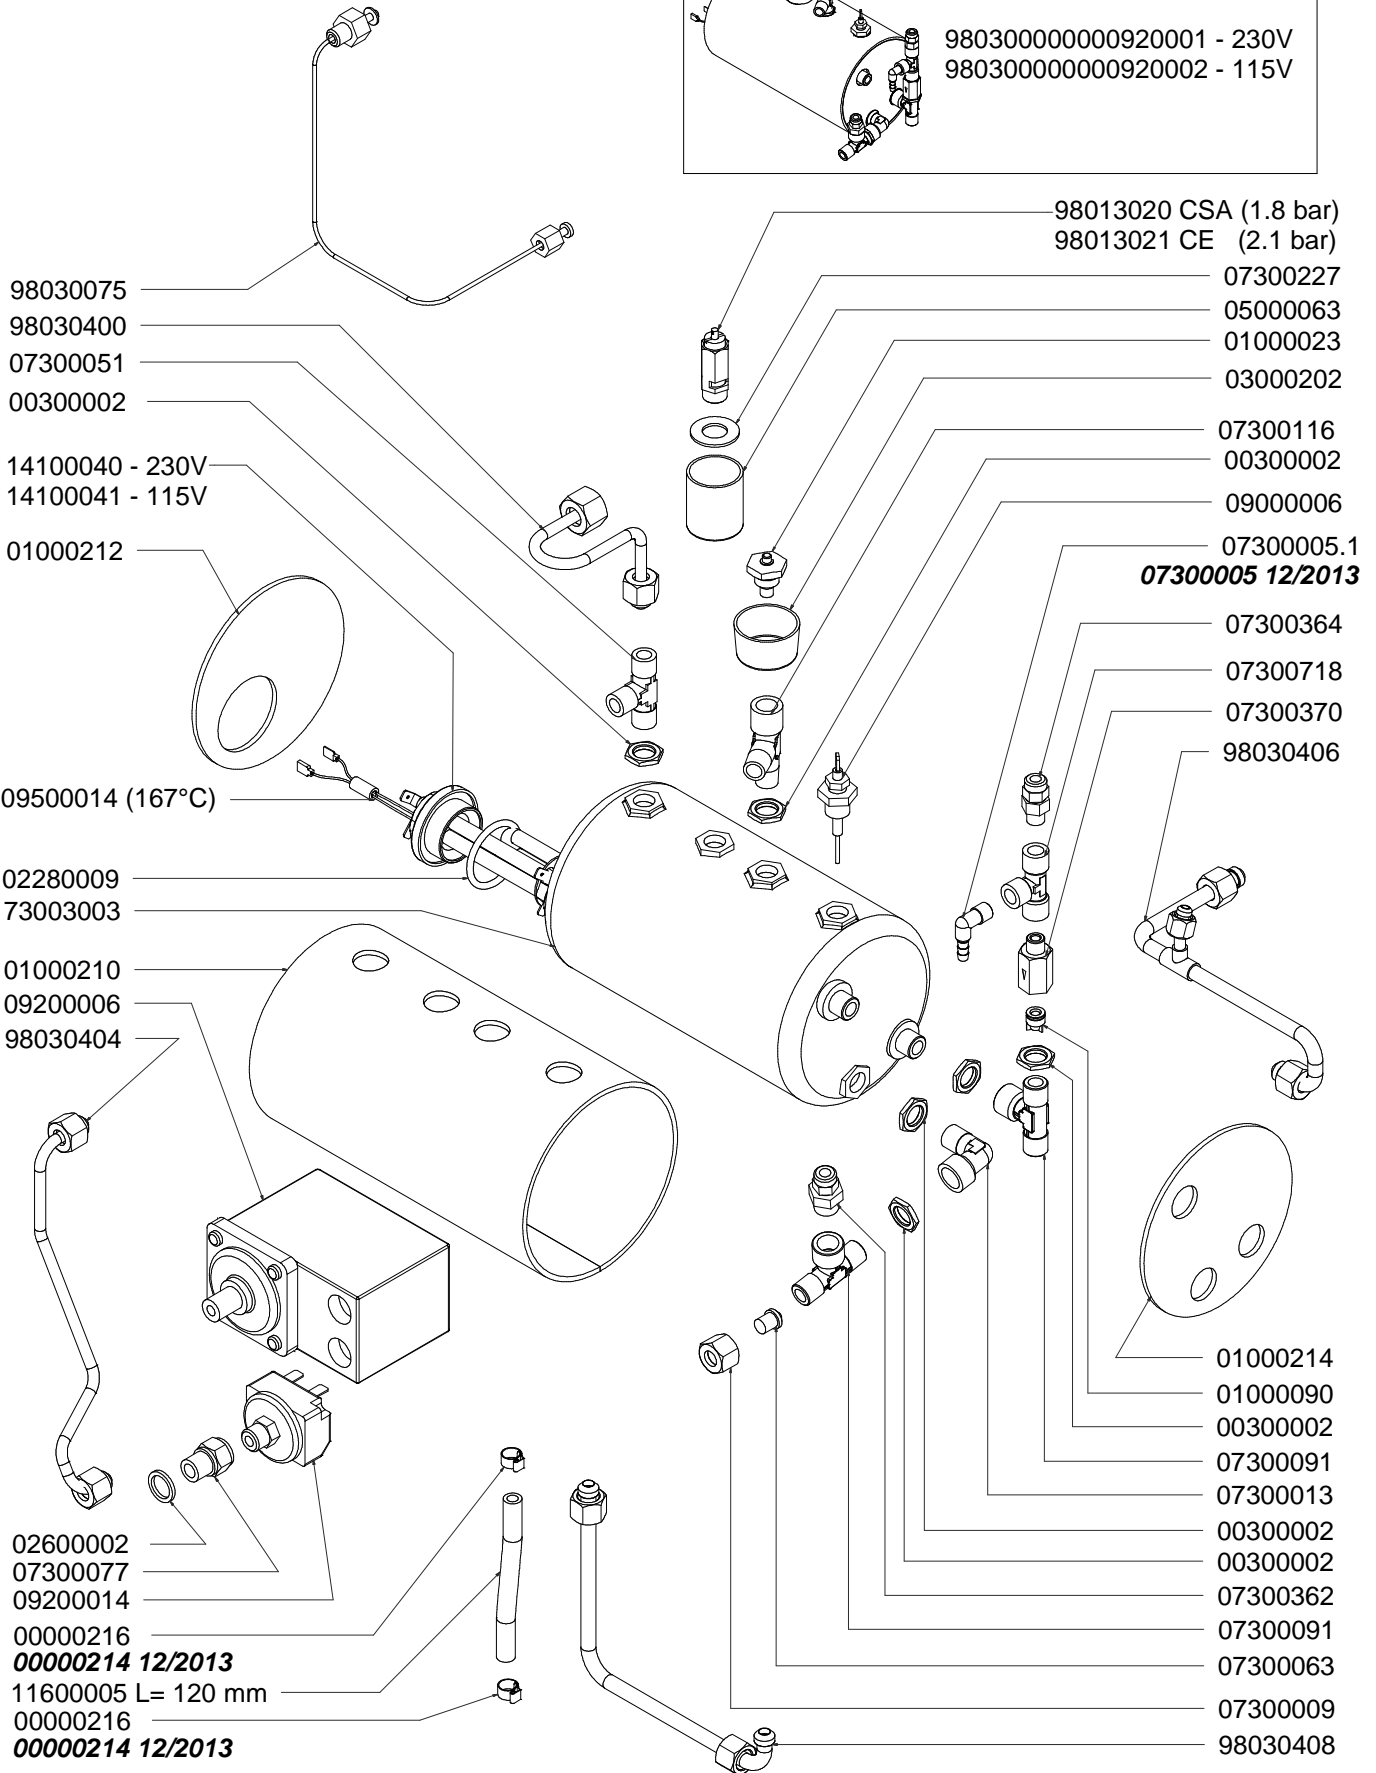

COMPONENTI CALDAIA BOILER COMPONENTS