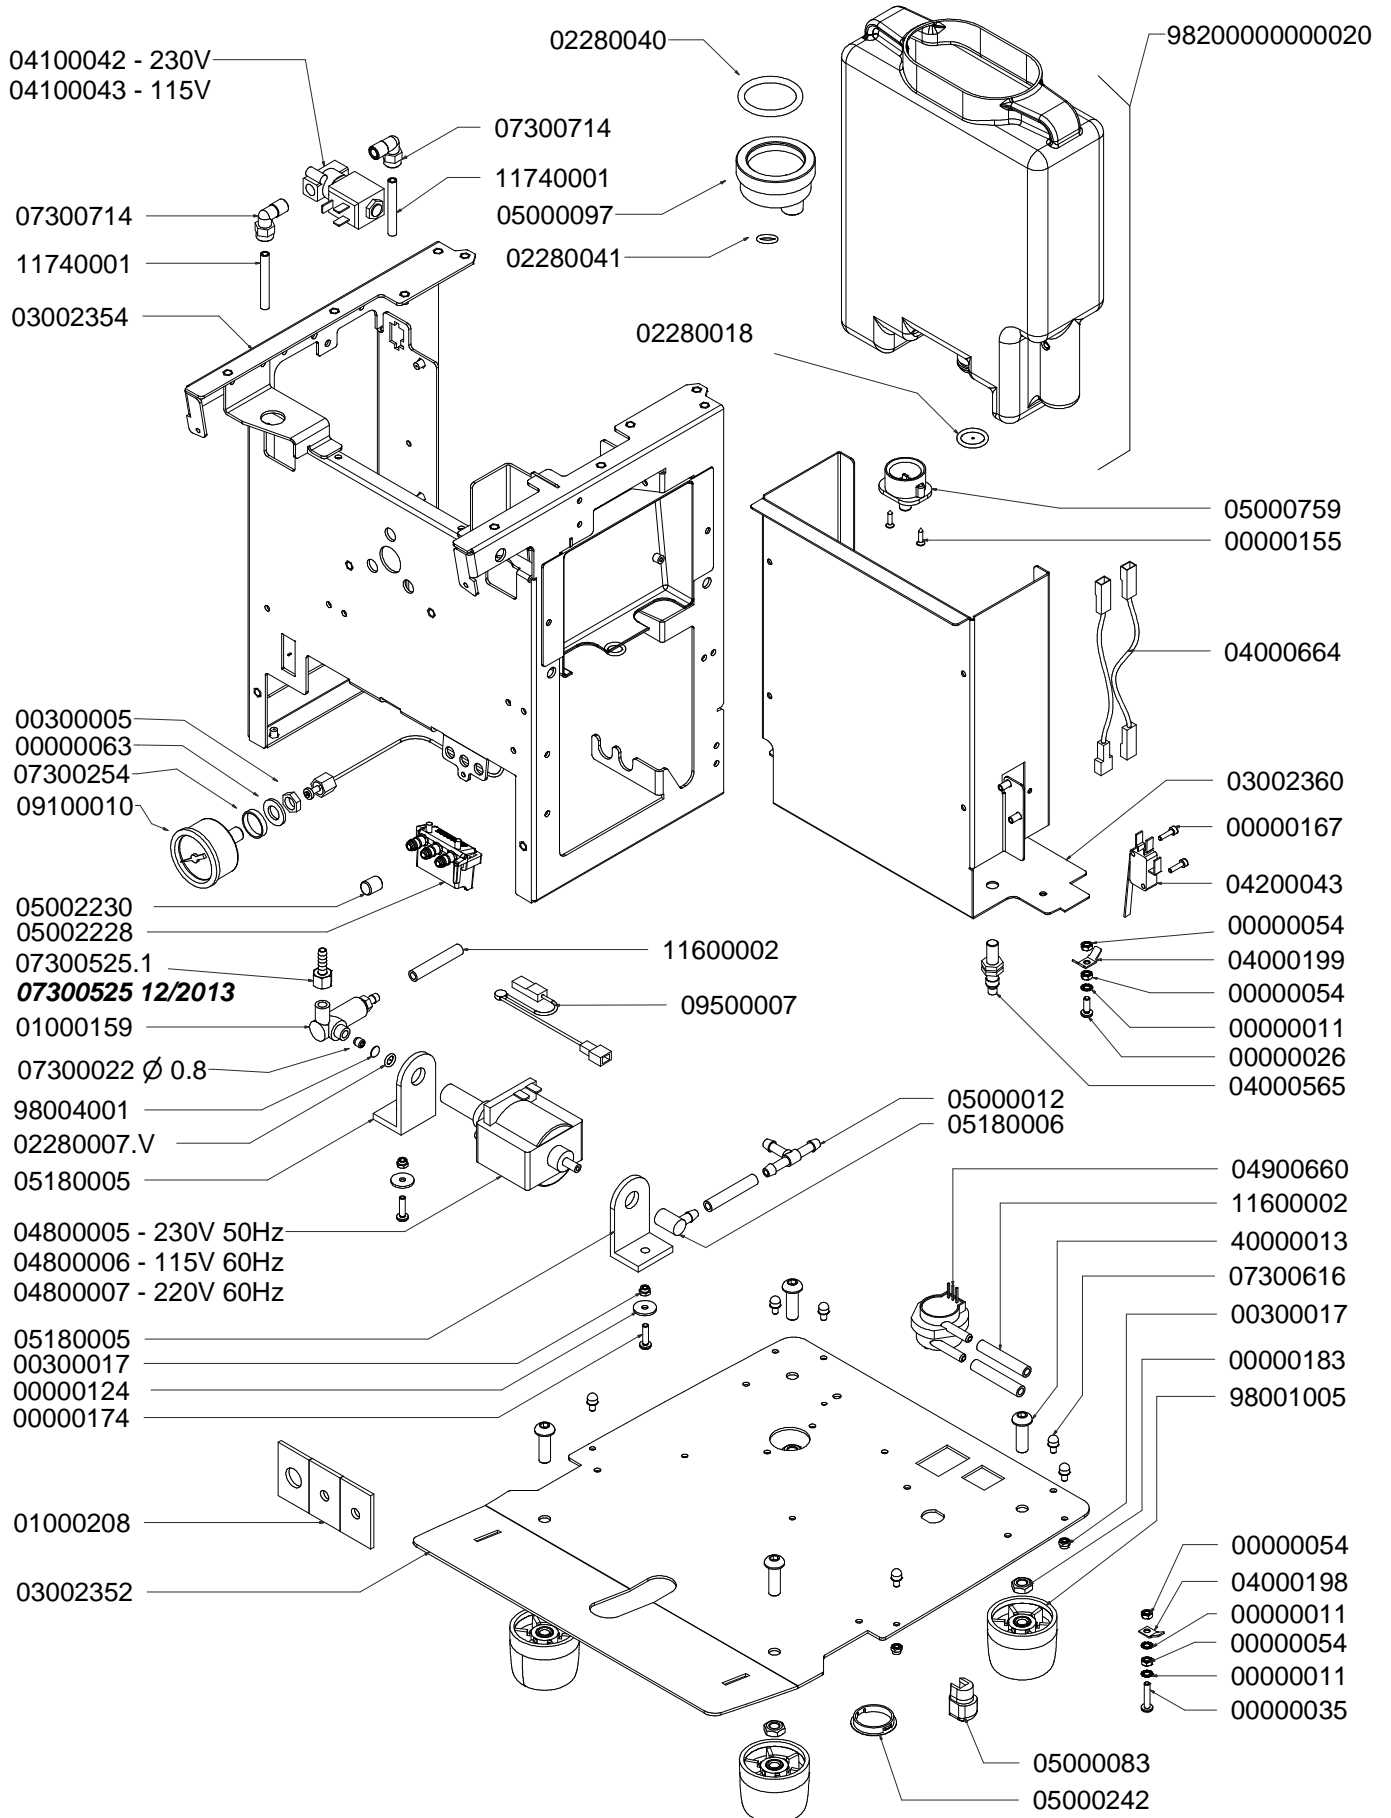

COMPONENTI GRUPPO CARENA CABINET PARTS

98250000000004 VASCHETTA RACCOGLI ACQUA - SCARICO DIRETTO - NERO
WATER COLLECTION TRAY - DIRECT DRAIN - BLACK

98250000000005 VASCHETTA RACCOGLI ACQUA - SCARICO DIRETTO - GRIGIO OMBRA
WATER COLLECTION TRAY - DIRECT DRAIN - UMBRA GREY

COMPONENTI GRUPPO EROGATORE COMPLETE POURING UNIT

M
U
S
I
C
A

S
I
L
E
N
T

S
Y
S
T
E
M

COMPONENTI TELAIO - TANICA

TANK FRAME COMPONENTS

COMPONENTI TELAIO - ATTACCO DIRETTO

FRAME COMPONENTS - DIRECT CONNECTION