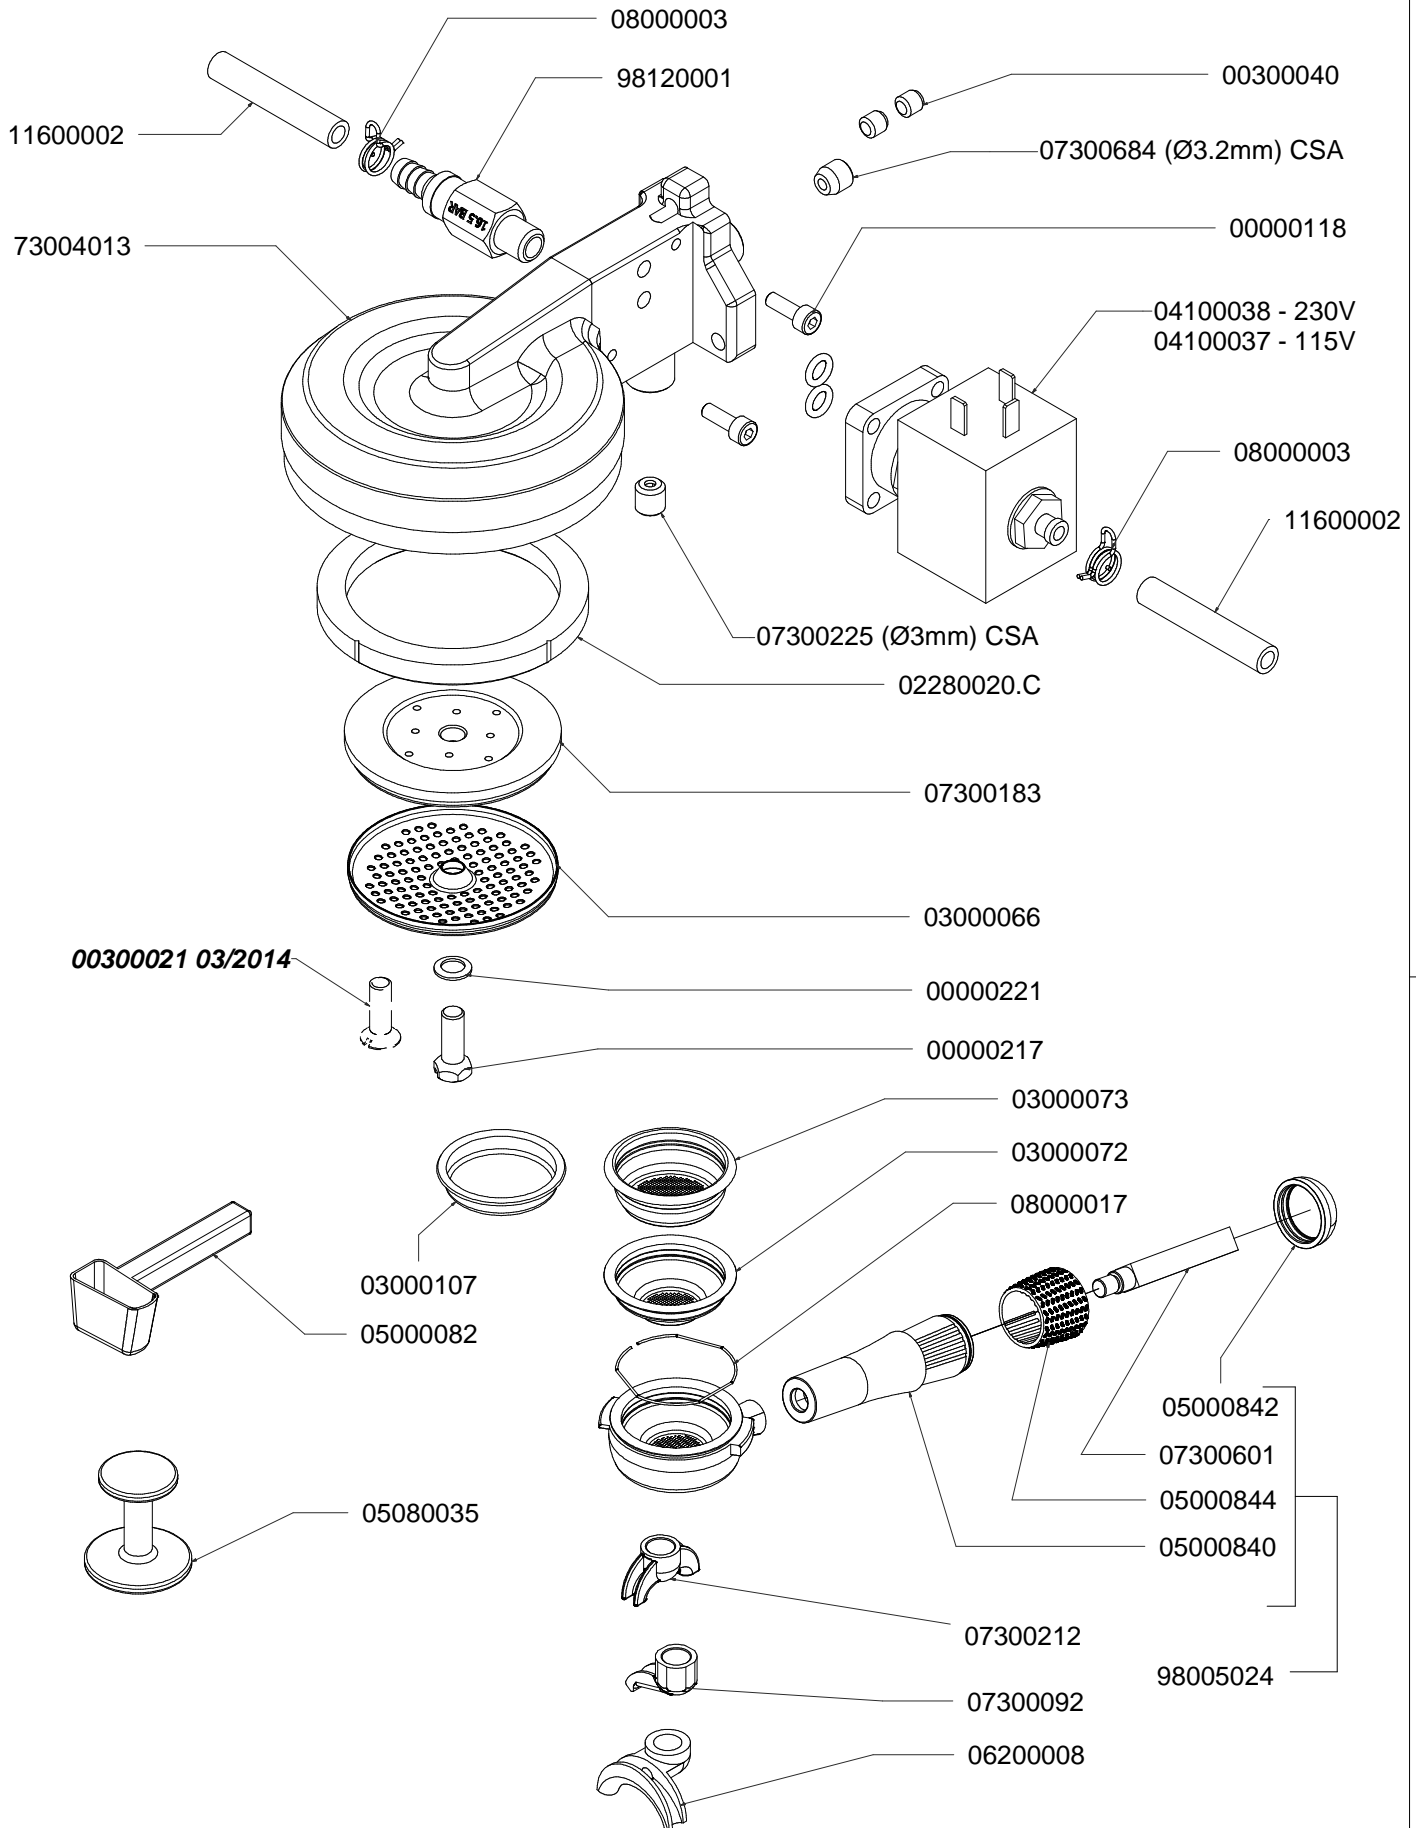

PRODOTTI / RICAMBI
PRODUCTS / SPARE PARTS
PRODUITS / PIECES DETACHEES
PRODUKTE / ERSATZTEILE
PRODUCTOS / REPUESTOS

MUSICA

Esplosi

**SILENT
SYSTEM**

07 / 2015

 nuova
SIMONELLI®

I N D I C E

- » TAV 01 - COMPONENTI GRUPPO CARENA / CABINET PARTS
- » TAV 02 - GRUPPO EROGATORE / COMPLETE POURING UNIT
- » TAV 03 TAN - COMPONENTI TELAIO - TANICA / TANK FRAME COMPONENTS
- » TAV 03 AD - COMPONENTI TELAIO - A.D. / DIRECT CONNECTION FRAME COMPONENTS
- » TAV 04 - RUBINETTI VAPORE E ACQUA CALDA / STEAM & HOT WATER VALVES PARTS
- » TAV 05 - COMPONENTI CALDAIA / BOILER COMPONENTS
- » TAV 06 - COMPONENTI ELETTRICI / ELECTRICAL COMPONENTS

COMPONENTI GRUPPO CARENA CABINET PARTS

98250000000004 VASCHETTA RACCOGLI ACQUA - SCARICO DIRETTO - NERO
WATER COLLECTION TRAY - DIRECT DRAIN - BLACK

98250000000005 VASCHETTA RACCOGLI ACQUA - SCARICO DIRETTO - GRIGIO OMBRA
WATER COLLECTION TRAY - DIRECT DRAIN - UMBRA GREY

COMPONENTI GRUPPO EROGATORE COMPLETE POURING UNIT

M
U
S
I
C
A

S
I
L
E
N
T

S
Y
S
T
E
M

COMPONENTI TELAIO - TANICA

TANK FRAME COMPONENTS

COMPONENTI TELAIO - ATTACCO DIRETTO

FRAME COMPONENTS - DIRECT CONNECTION