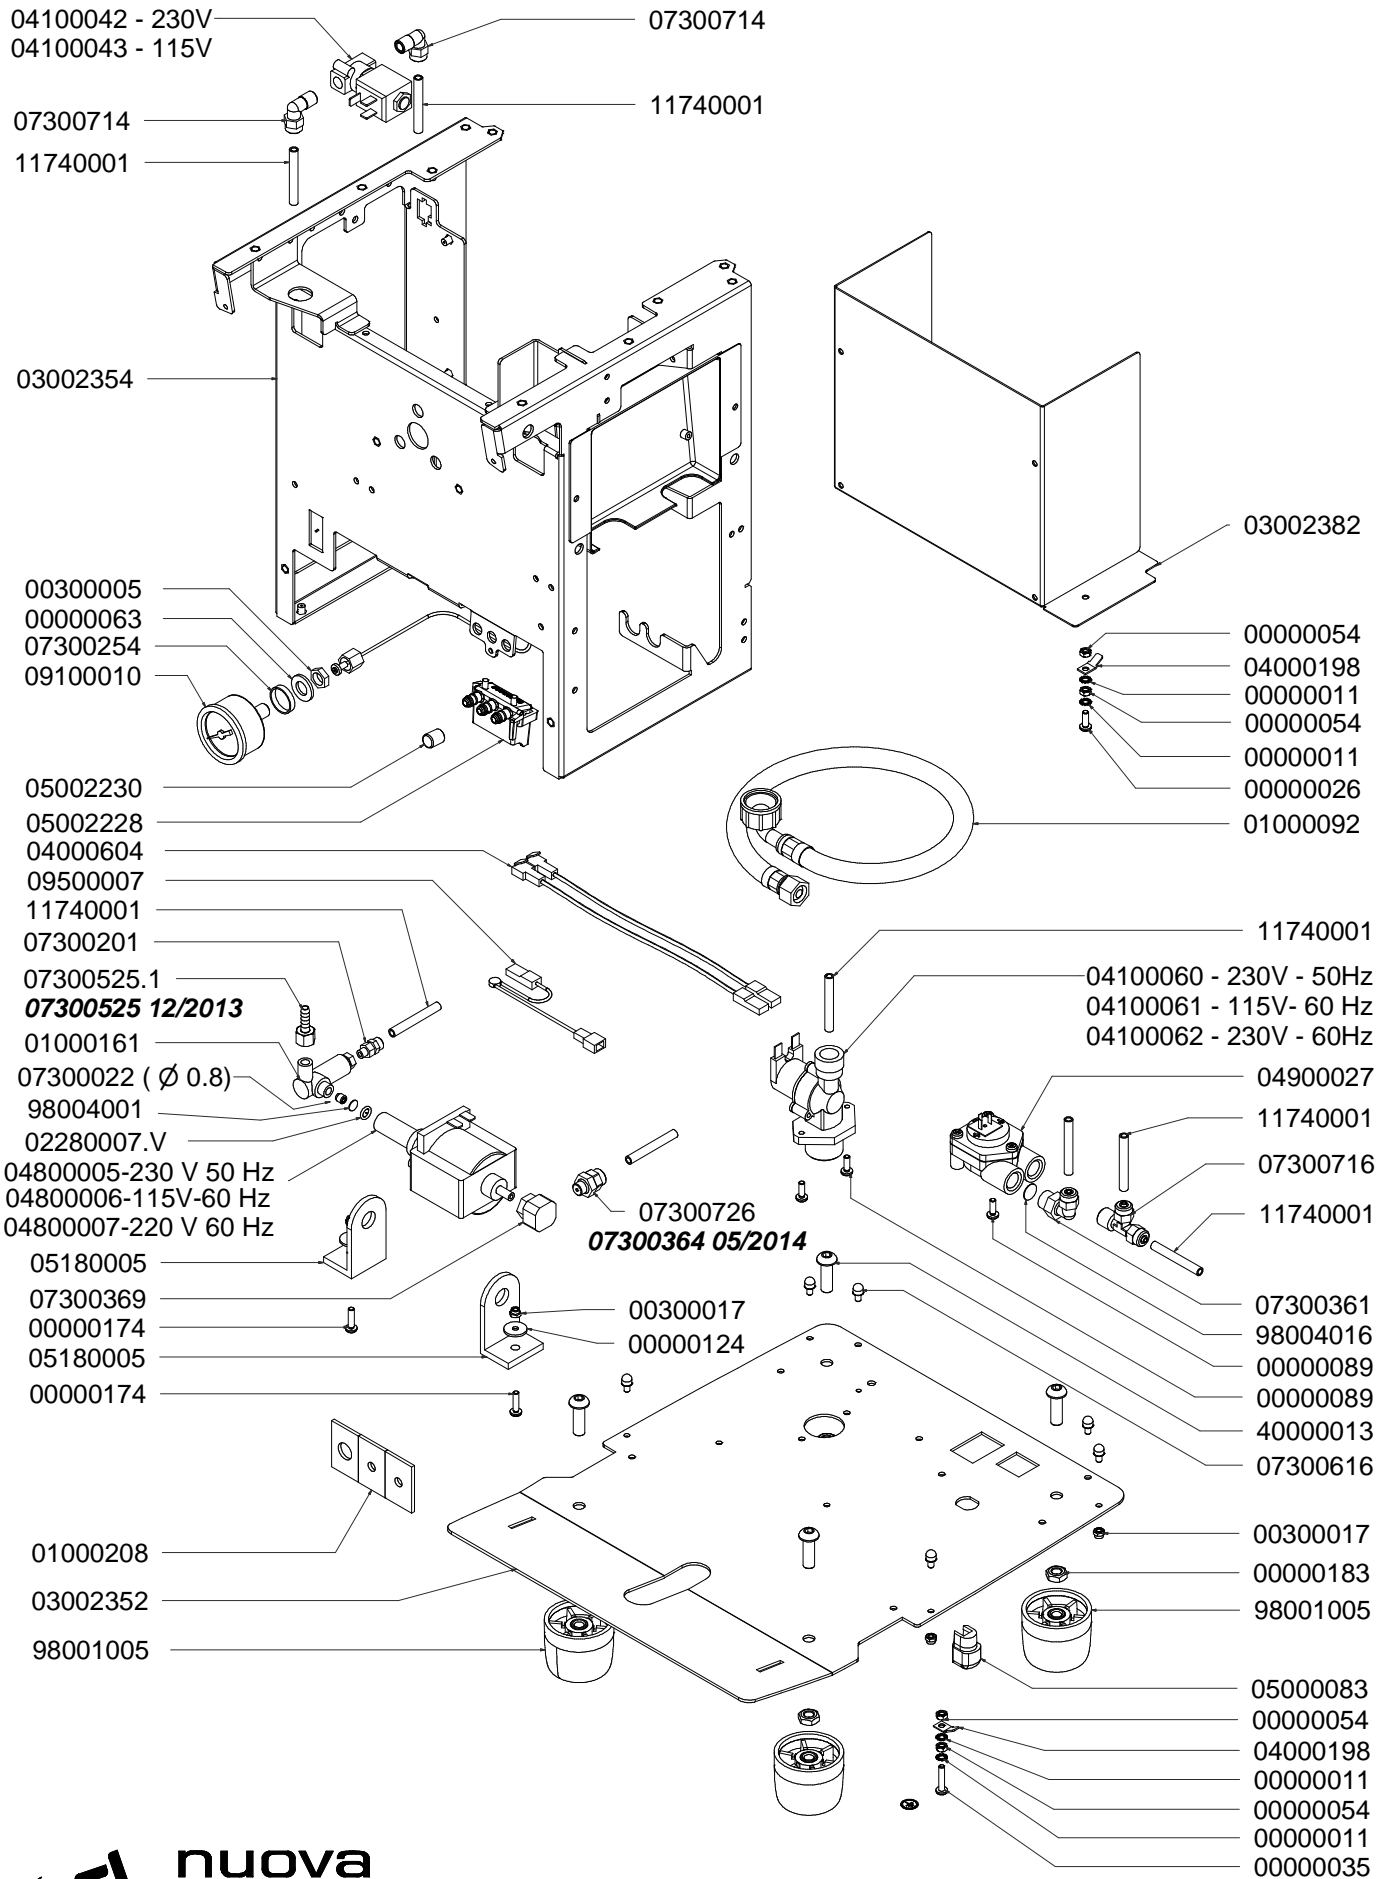

COMPONENTI TELAIO - ATTACCO DIRETTO

FRAME COMPONENTS - DIRECT CONNECTION

M
U
S
I
C
A

S
I
L
E
N
T

S
Y
S
T
E
M