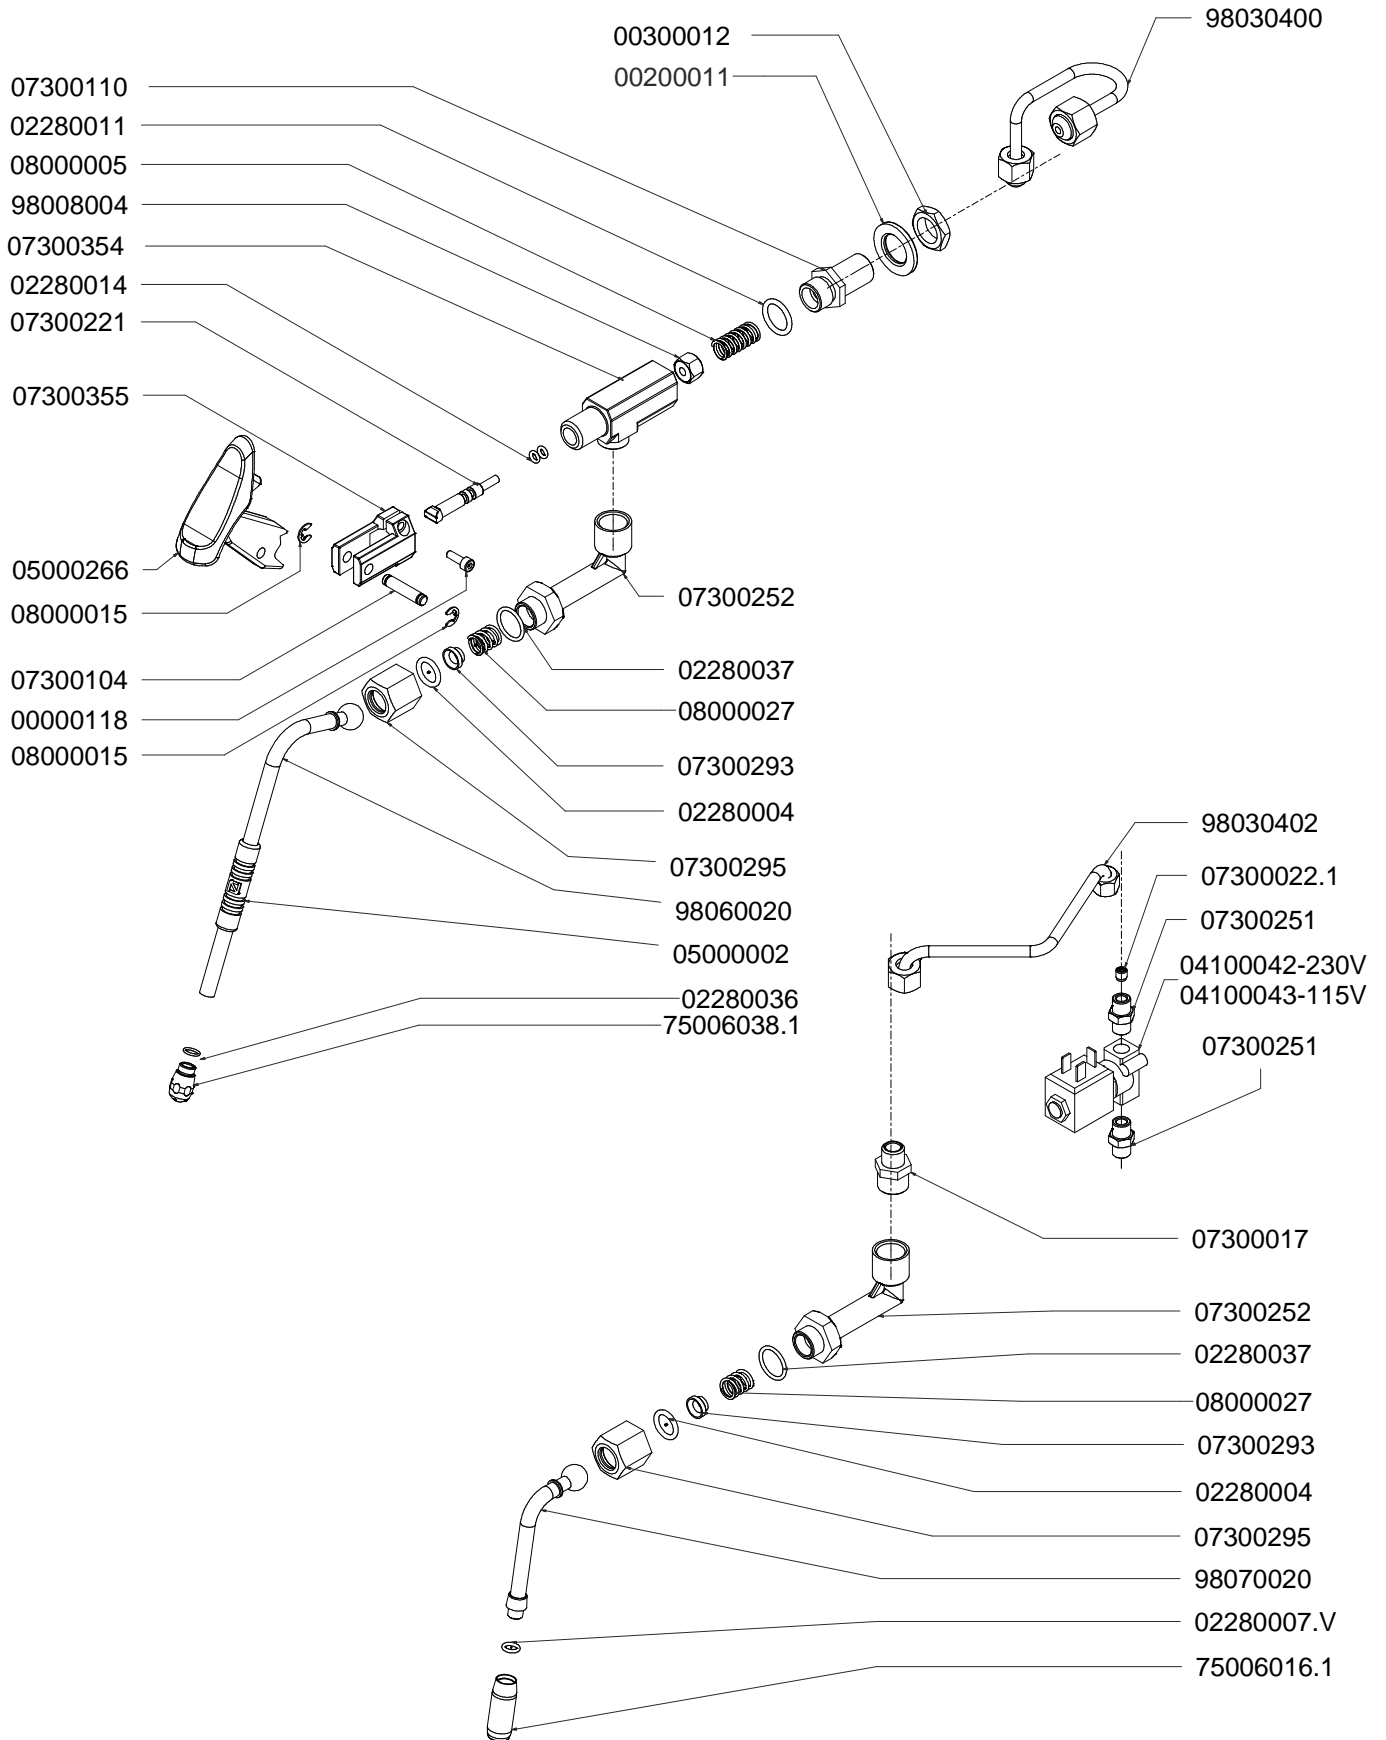

COMPONENTI RUBINETTI VAPORE E ACQUA CALDA STEAM & HOT WATER VALVES PARTS

M
U
S
I
C
A

S
I
L
E
N
T

S
Y
S
T
E
M