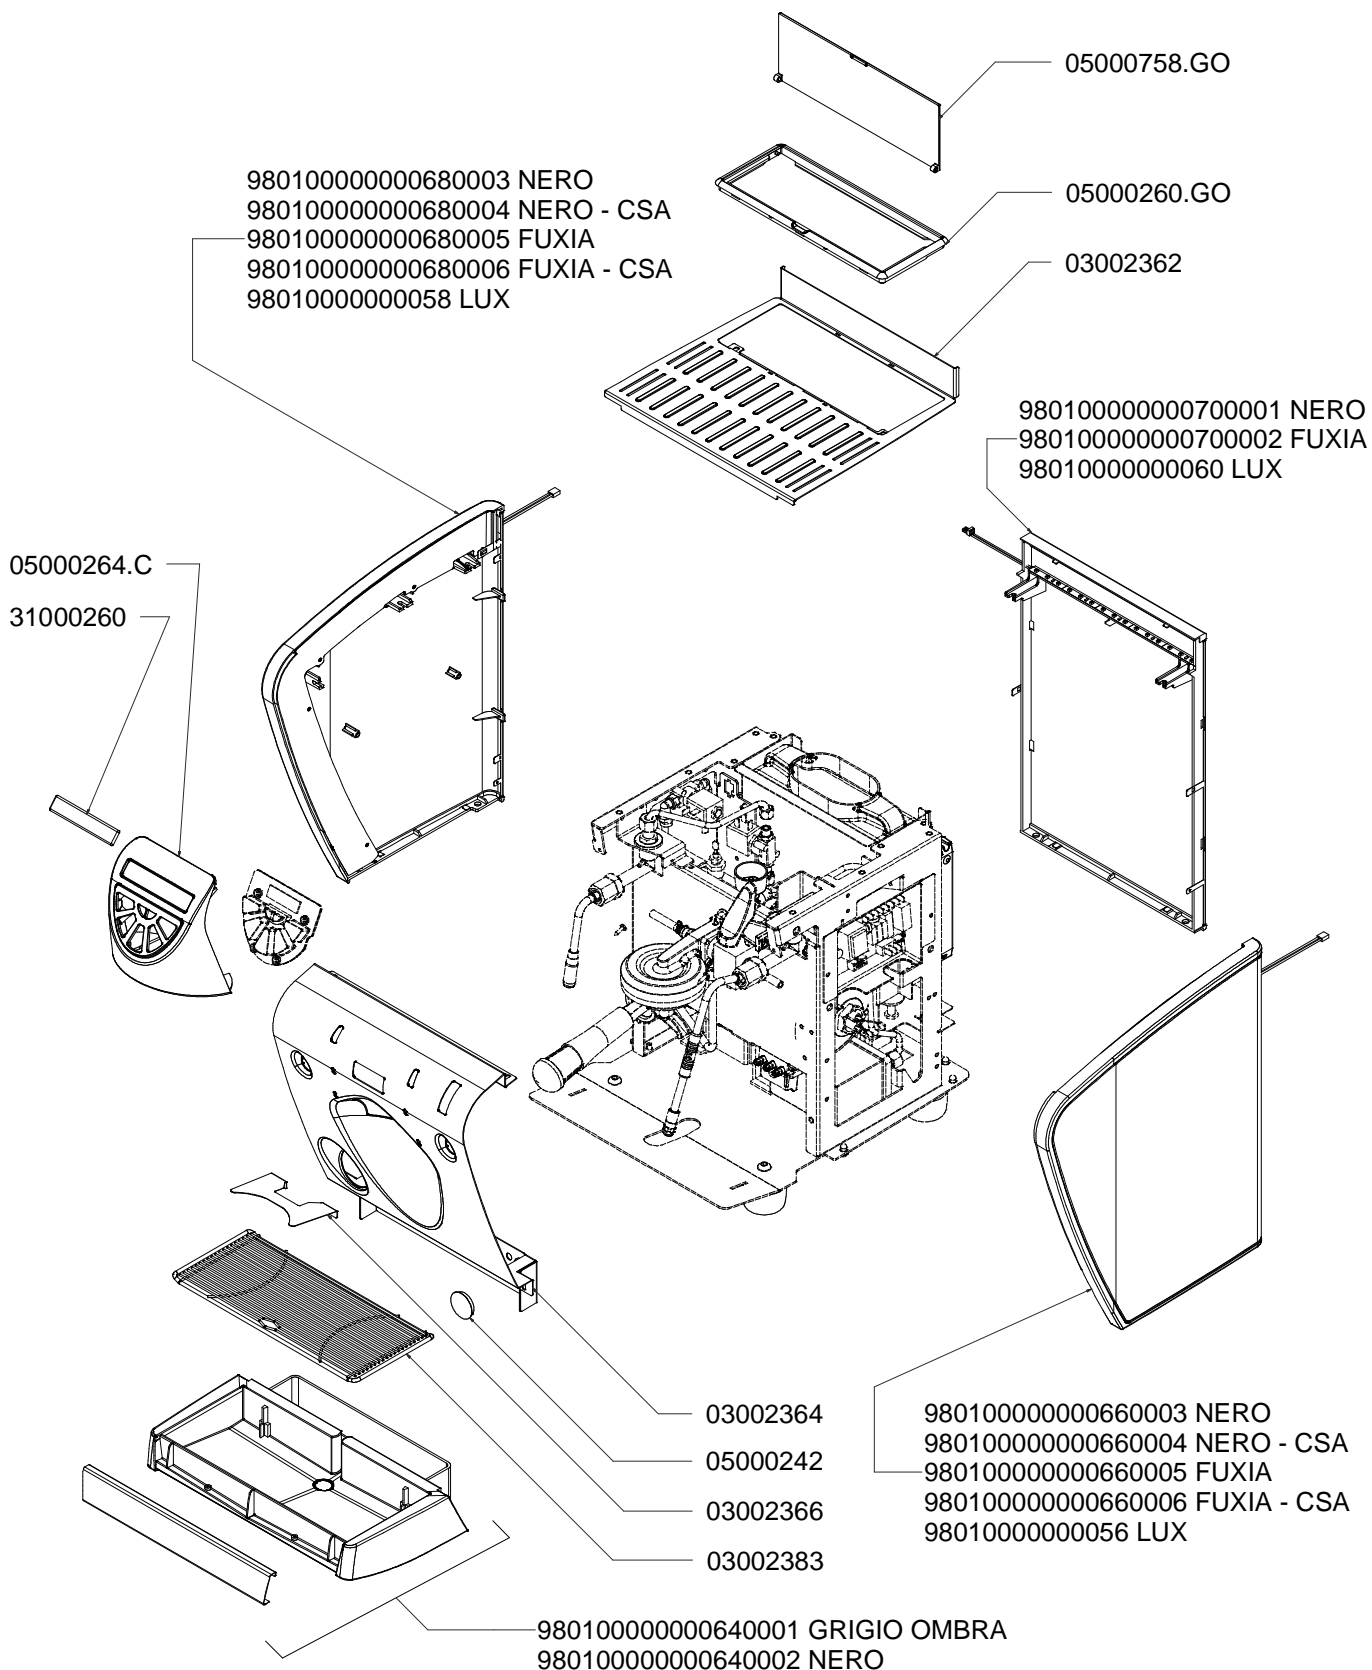

PRODOTTI / RICAMBI
PRODUCTS / SPARE PARTS
PRODUITS / PIECES DETACHEES
PRODUKTE / ERSATZTEILE
PRODUCTOS / REPUESTOS

MUSICA

Esplosi

**SILENT
SYSTEM**

07 / 2015

 nuova
SIMONELLI®

I N D I C E

- » TAV 01 - COMPONENTI GRUPPO CARENA / CABINET PARTS
- » TAV 02 - GRUPPO EROGATORE / COMPLETE POURING UNIT
- » TAV 03 TAN - COMPONENTI TELAIO - TANICA / TANK FRAME COMPONENTS
- » TAV 03 AD - COMPONENTI TELAIO - A.D. / DIRECT CONNECTION FRAME COMPONENTS
- » TAV 04 - RUBINETTI VAPORE E ACQUA CALDA / STEAM & HOT WATER VALVES PARTS
- » TAV 05 - COMPONENTI CALDAIA / BOILER COMPONENTS
- » TAV 06 - COMPONENTI ELETTRICI / ELECTRICAL COMPONENTS

COMPONENTI GRUPPO CARENA CABINET PARTS

98250000000004 VASCHETTA RACCOGLI ACQUA - SCARICO DIRETTO - NERO
WATER COLLECTION TRAY - DIRECT DRAIN - BLACK

98250000000005 VASCHETTA RACCOGLI ACQUA - SCARICO DIRETTO - GRIGIO OMBRA
WATER COLLECTION TRAY - DIRECT DRAIN - UMBRA GREY

COMPONENTI GRUPPO EROGATORE COMPLETE POURING UNIT

M
U
S
I
C
A

S
I
L
E
N
T

S
Y
S
T
E
M

COMPONENTI TELAIO - TANICA

TANK FRAME COMPONENTS

COMPONENTI TELAIO - ATTACCO DIRETTO

FRAME COMPONENTS - DIRECT CONNECTION