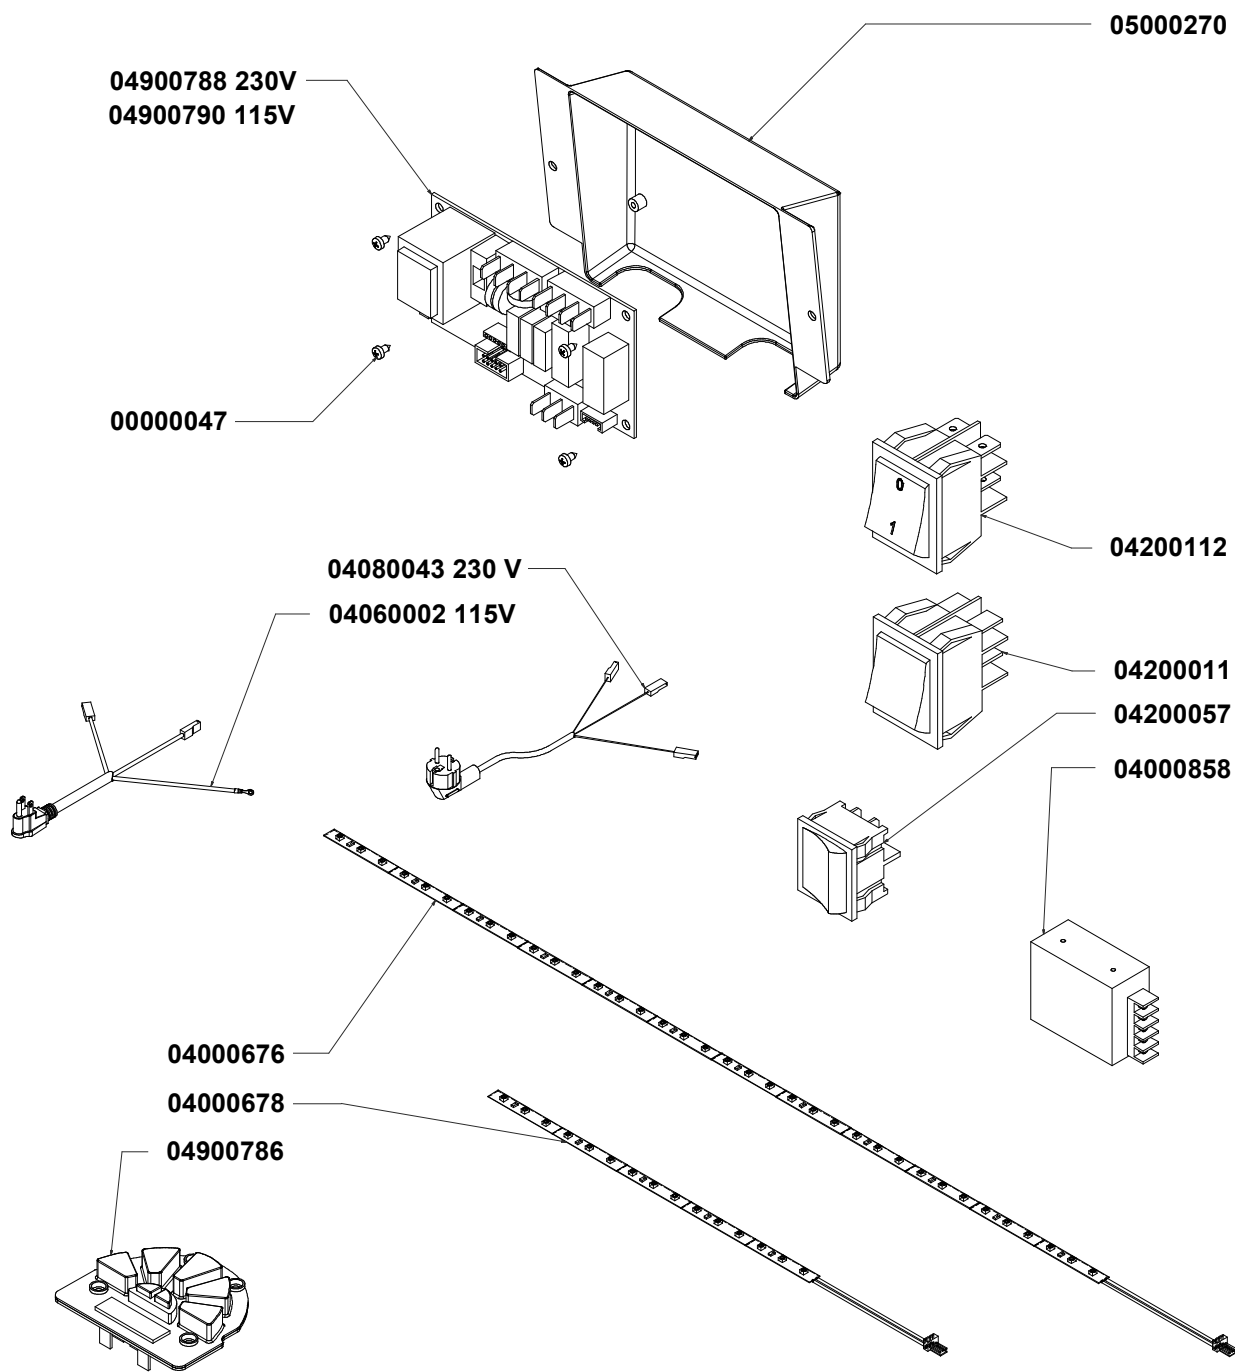

CODE	DESCRIZIONE	DESCRIPTION
04000660	CAVO 10 VIE PULS.-CENTR.	MAIN BOARD/DISP. CIR. BOARD CABLE
04000662	IMPIANTO ELETTRICO	COMPLETE WIRING ASSEMBLY
04000666	CABLAGGIO BASSA TENSIONE AL. LUCI	LIGHTING WIRING ASSEMBLY
04000668	CAVO ALIMENTAZIONE LUCI	LIGHTING TRASF. WIRING ASSEMBLY
04000670	CAVO DOSATORE VOL.-CENTRALINA	VOLUMETRIC COUNTER CABLE
04000672	CAVO DOSATORE VOL. ATT. DIRETTO	VOLUMETRIC COUNTER CABLE