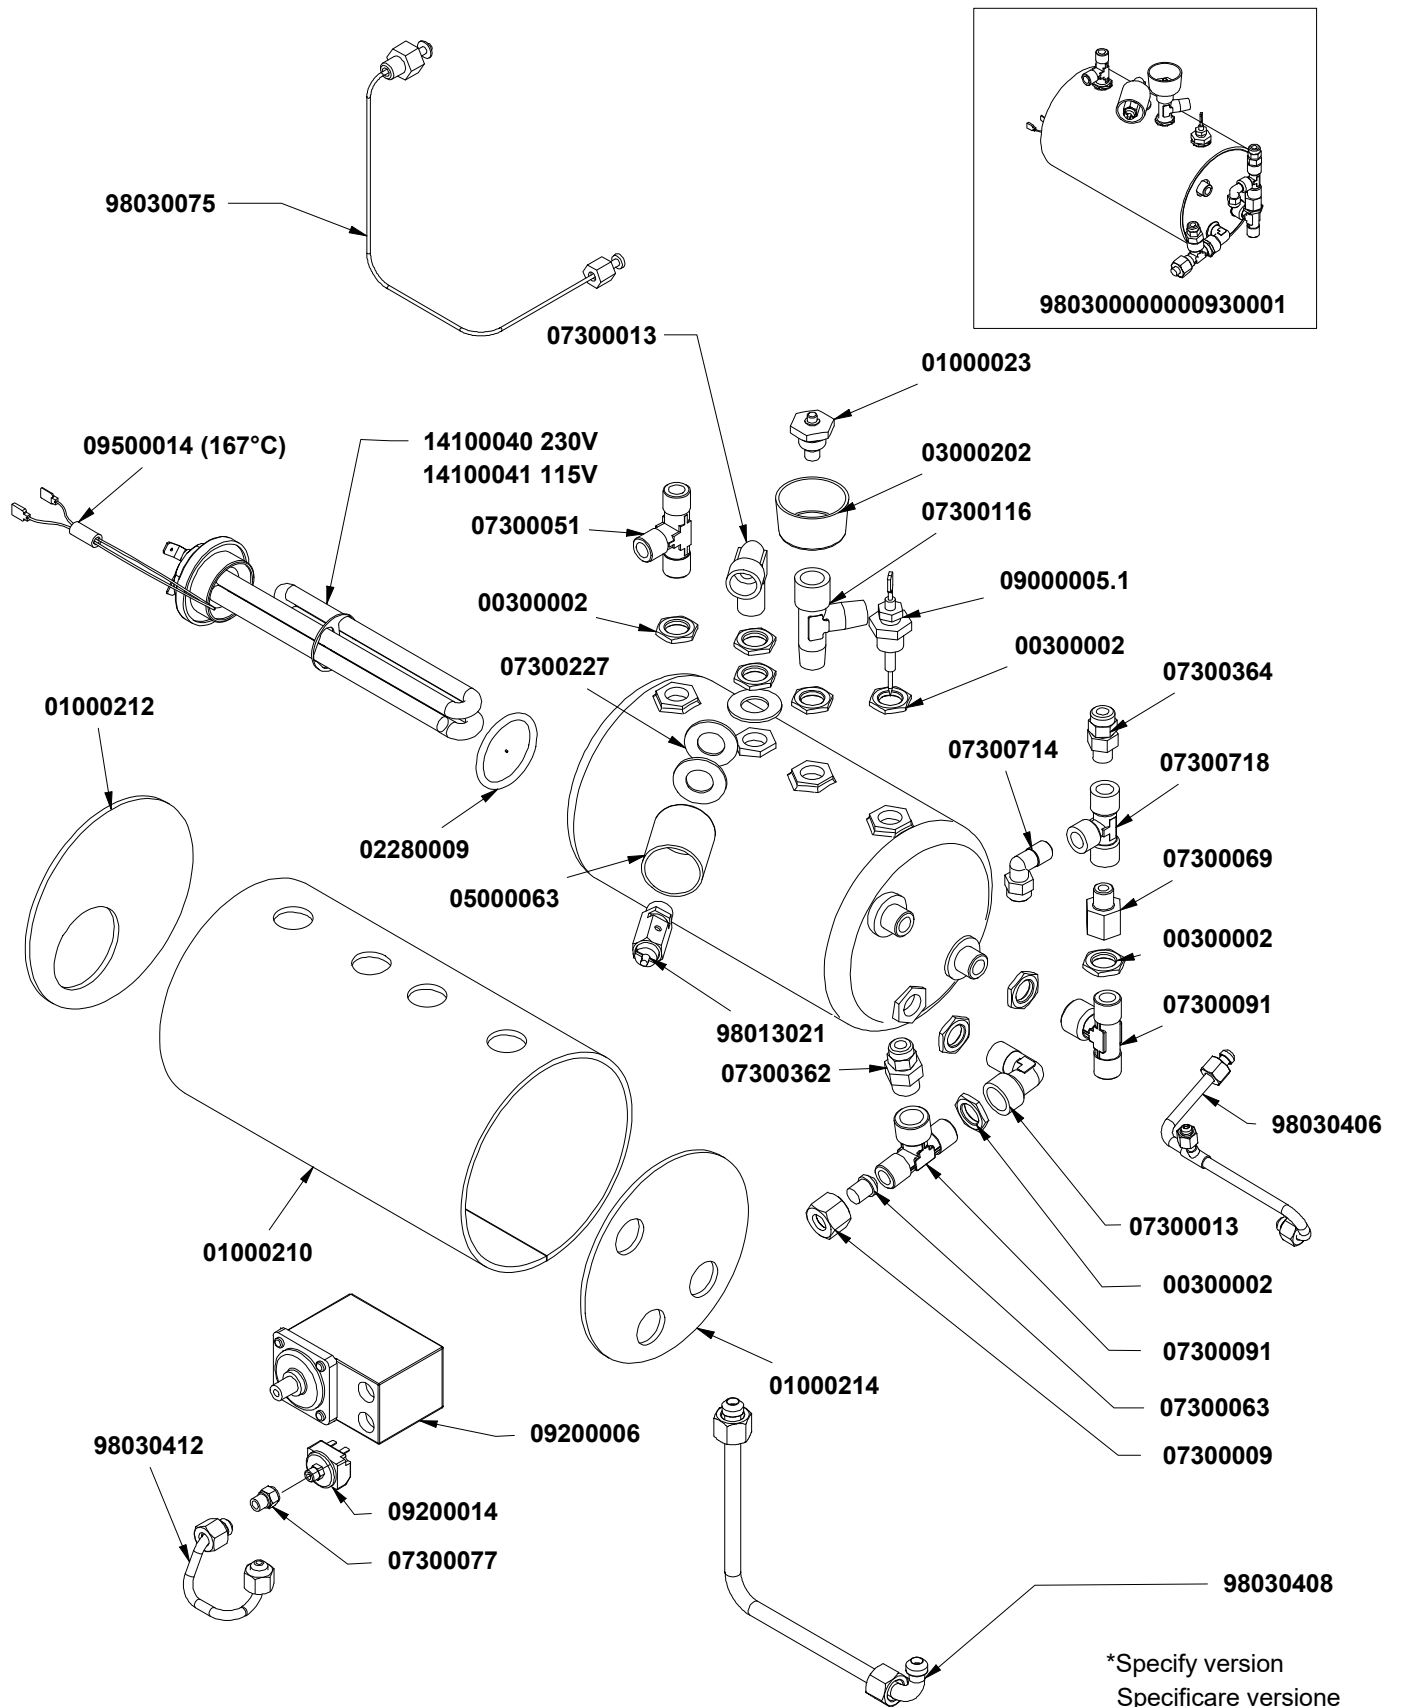

*Specify version
Specificare versione