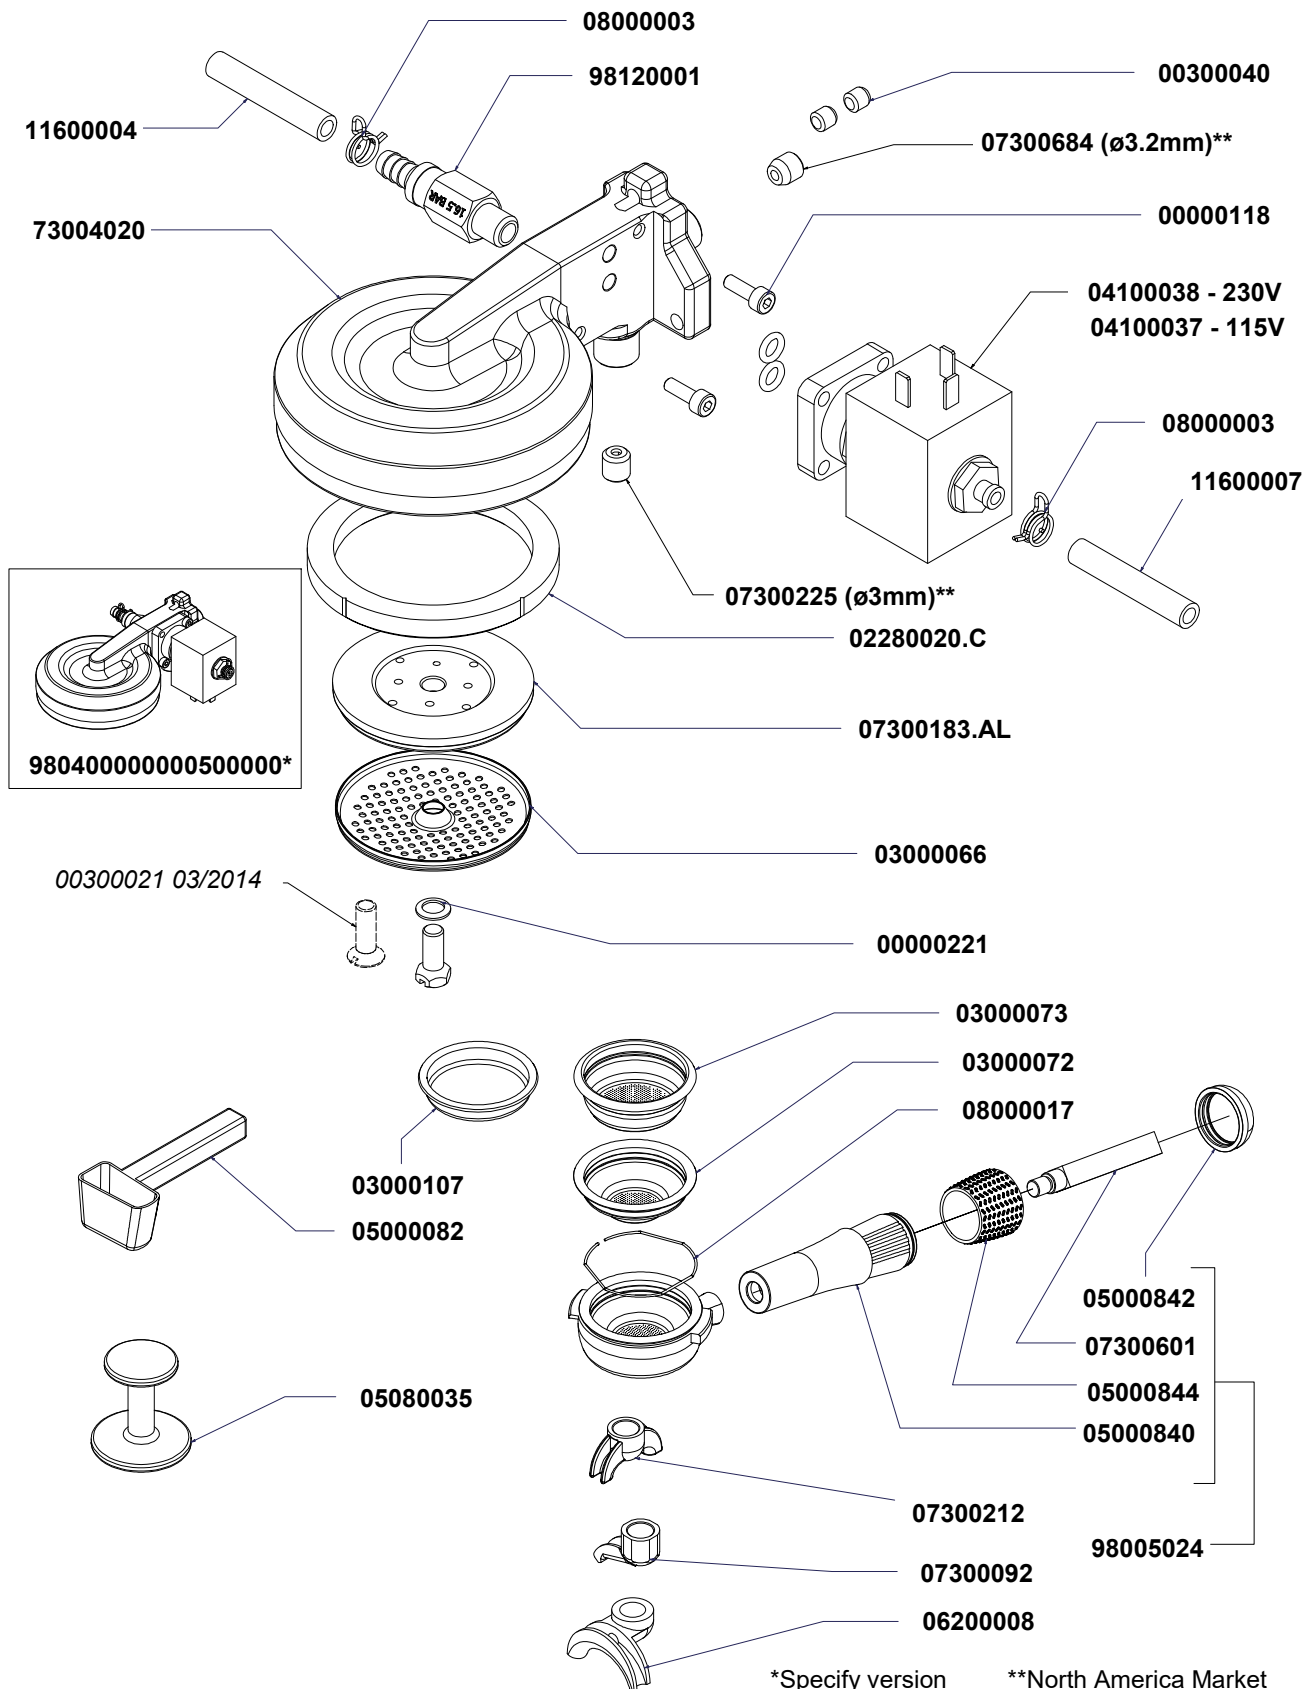

*Specify version   **North America Market
Specificare versione   Mercato Nord America