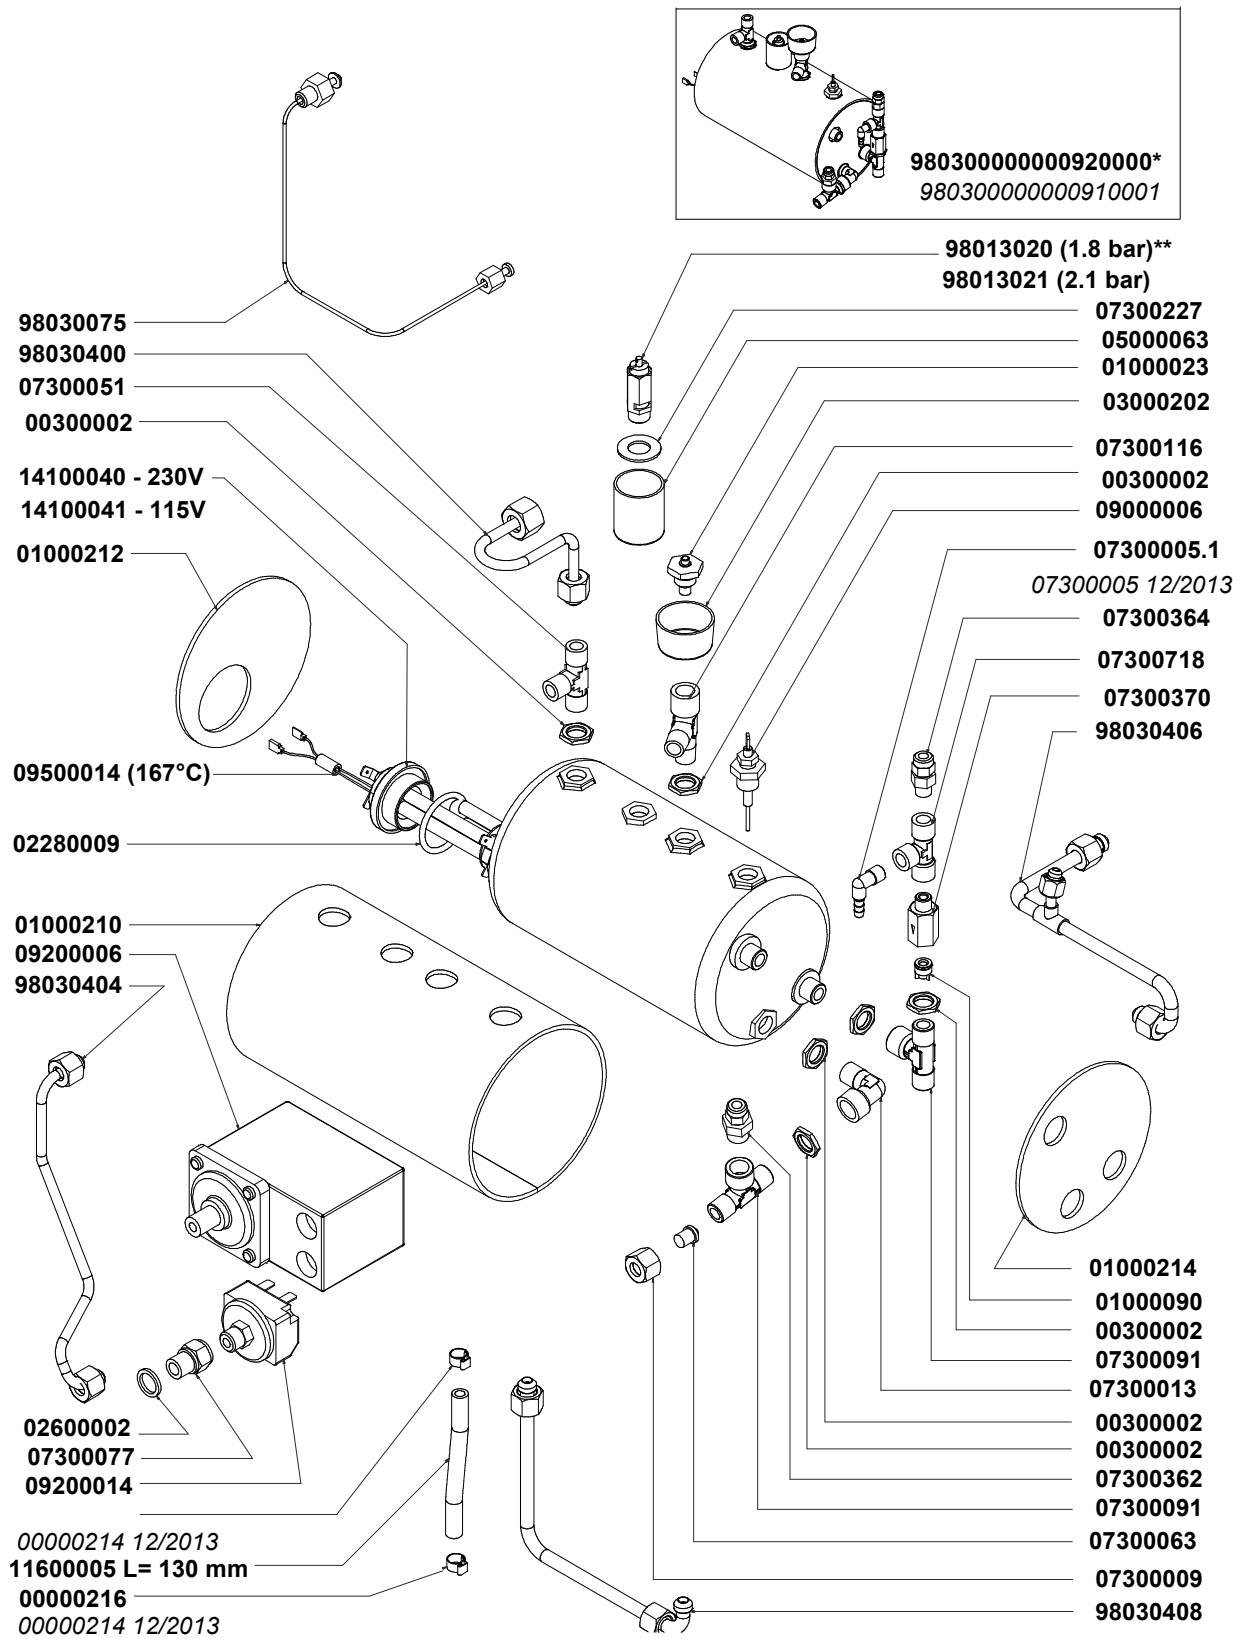

*Specify version   **North America Market
Specificare versione   Mercato Nord America