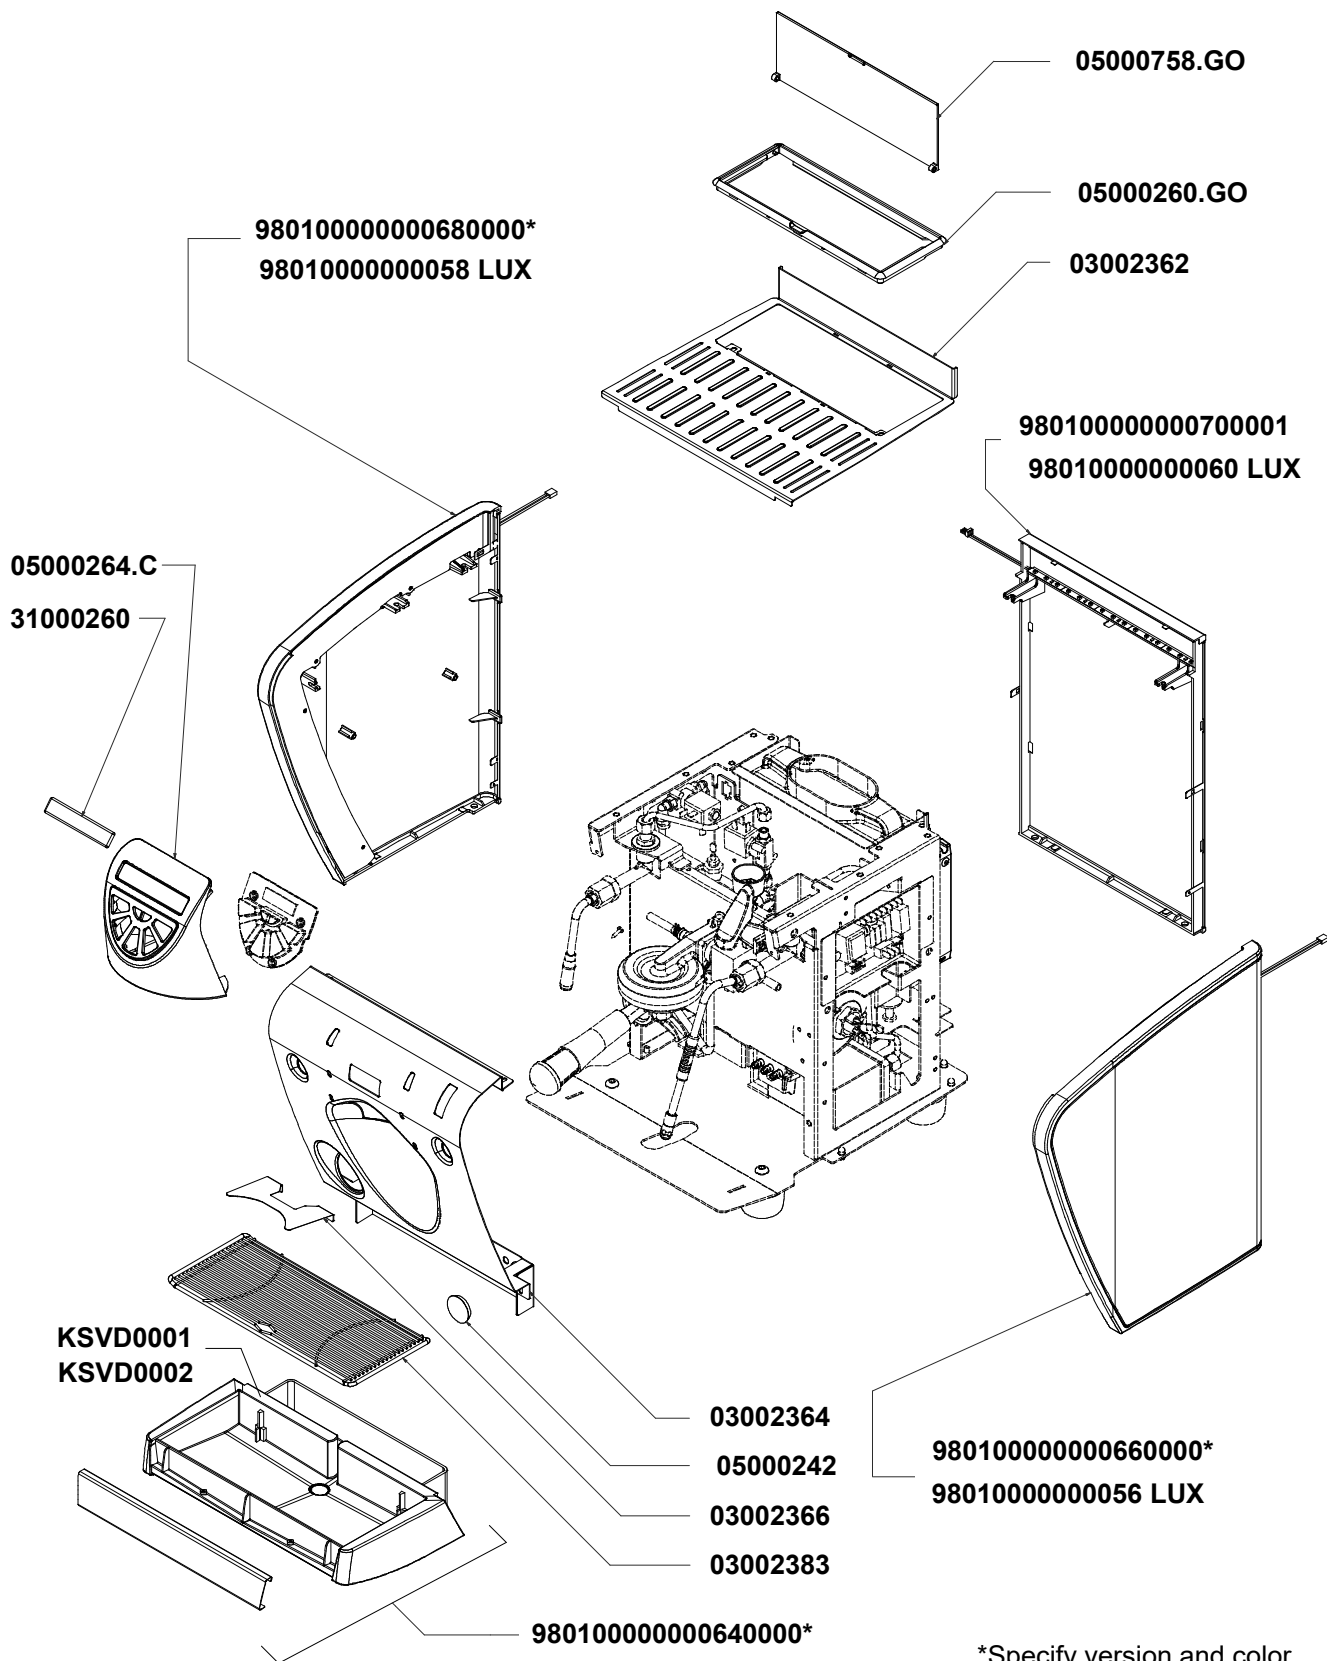

*Specify version and color
Specificare versione e colore