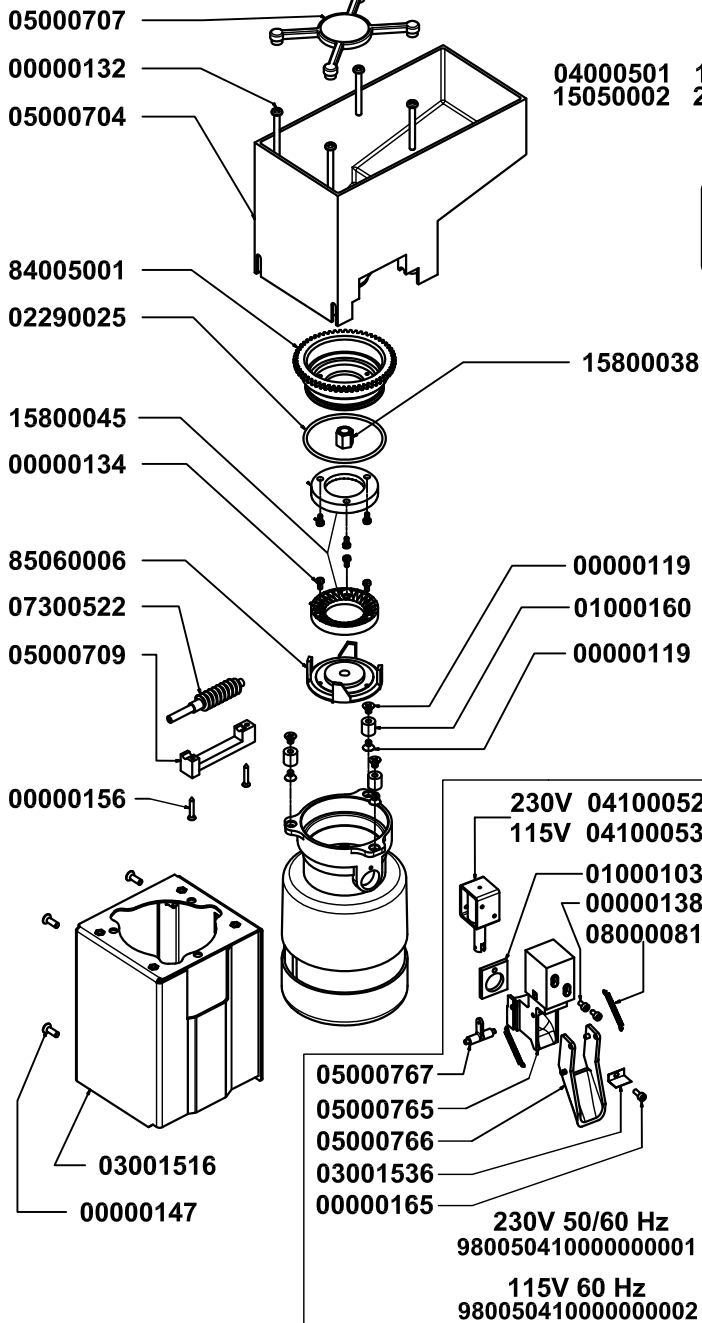

COMPONENTI MACININI GRINDERS COMPONENTS

M
I
C
R
O
B
A
R

'0
8

SPECIFY VOLTAGE

230V 50/60 Hz
980050400000000001
115V 60 Hz
980050400000000002

05000706.F
05000705.F

SPECIFY VOLTAGE

230V 50/60 Hz
980050300000000001
115V 60 Hz
980050300000000002