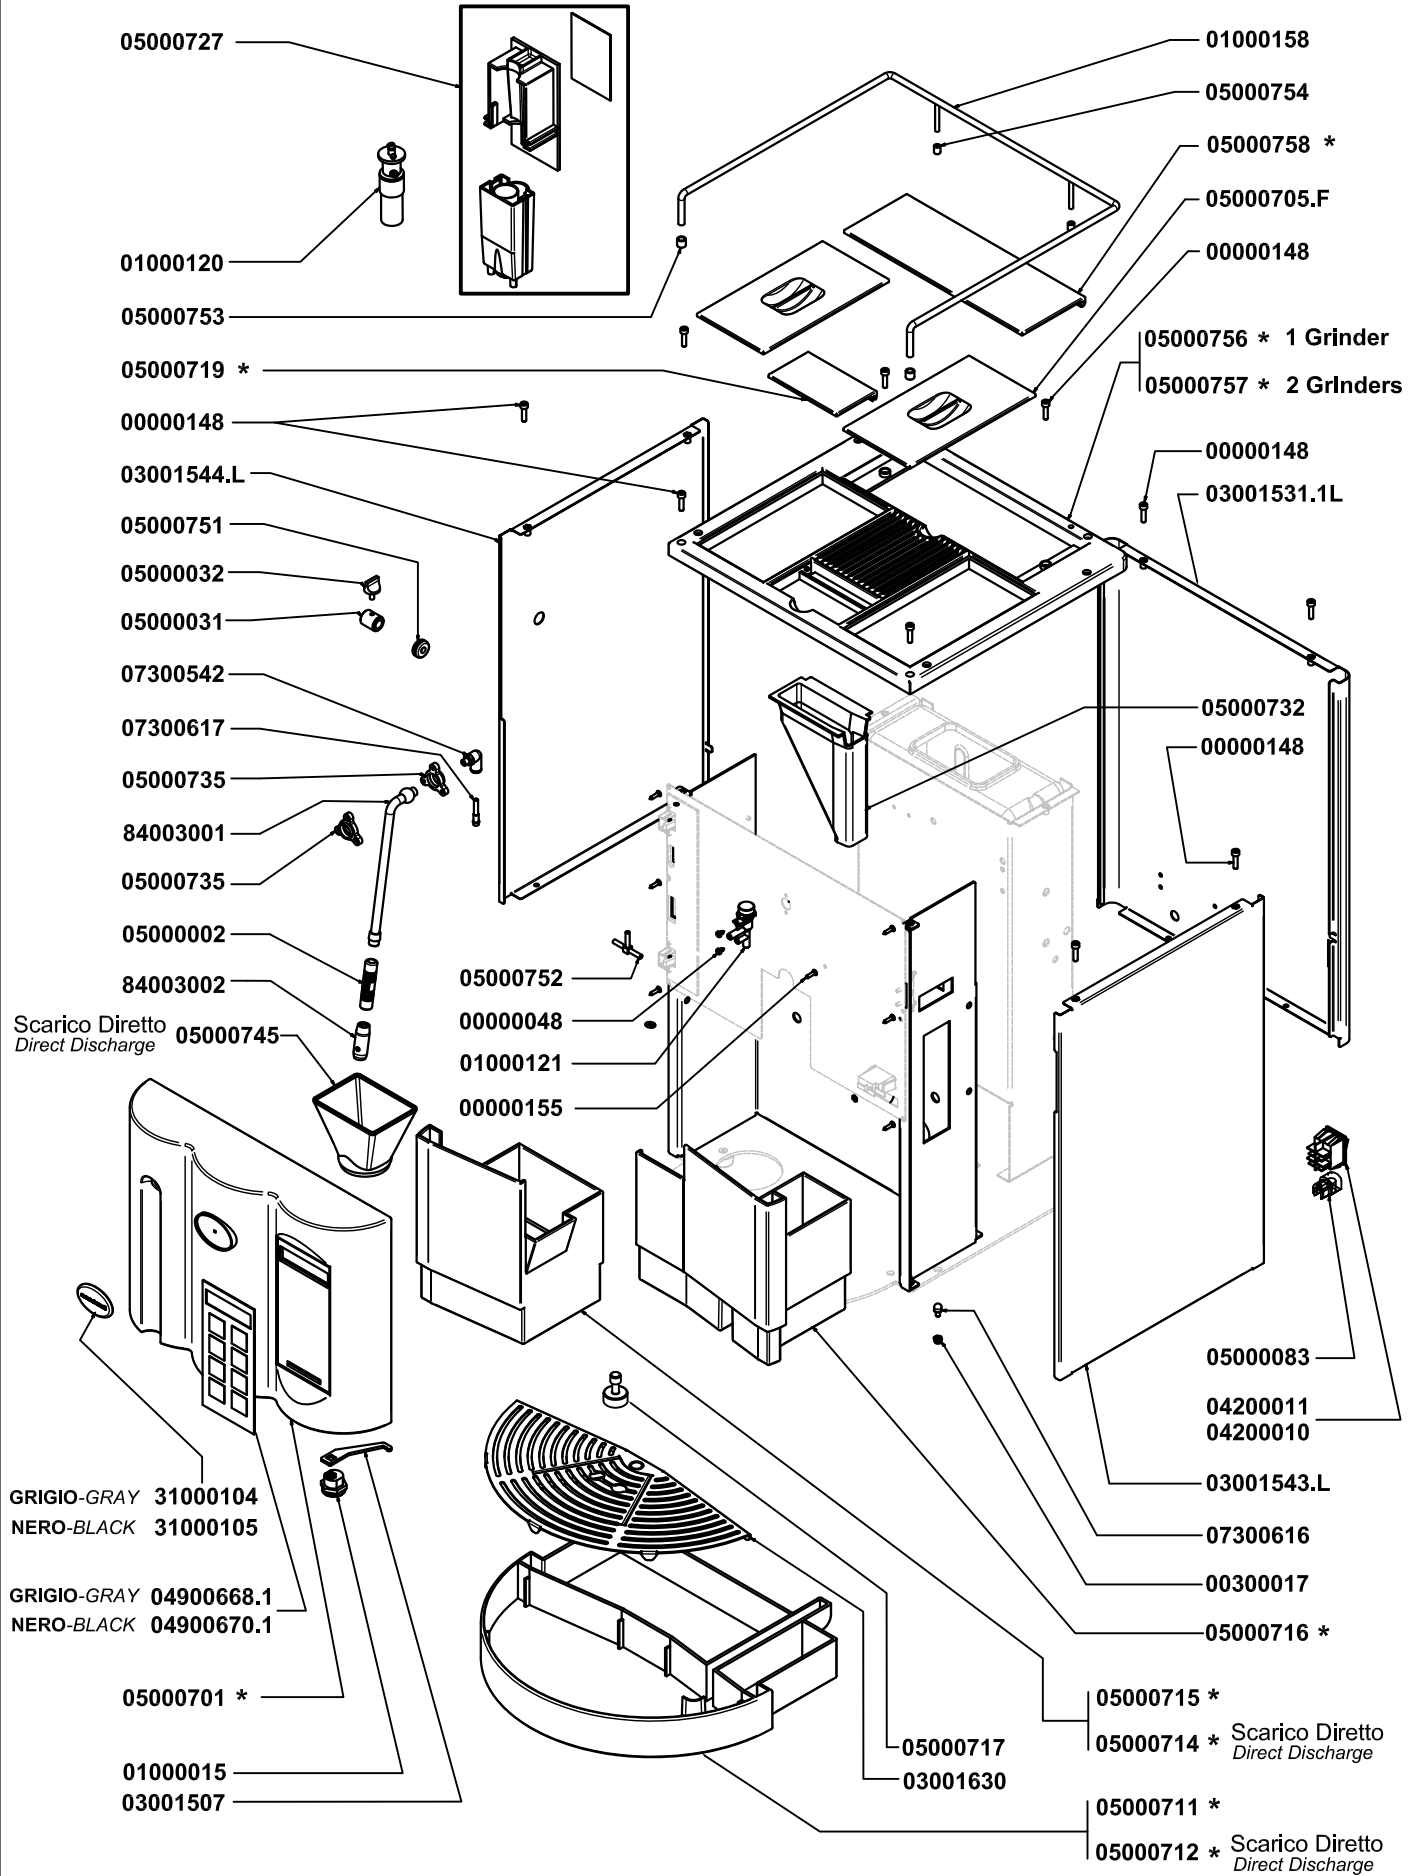

COMPONENTI GRUPPO CARENA BODYWORK COMPONENTS

M
I
C
R
O
B
A
R

'0
8

GRIGIO-GRAY 31000104
NERO-BLACK 31000105

GRIGIO-GRAY 04900668.1
NERO-BLACK 04900670.1