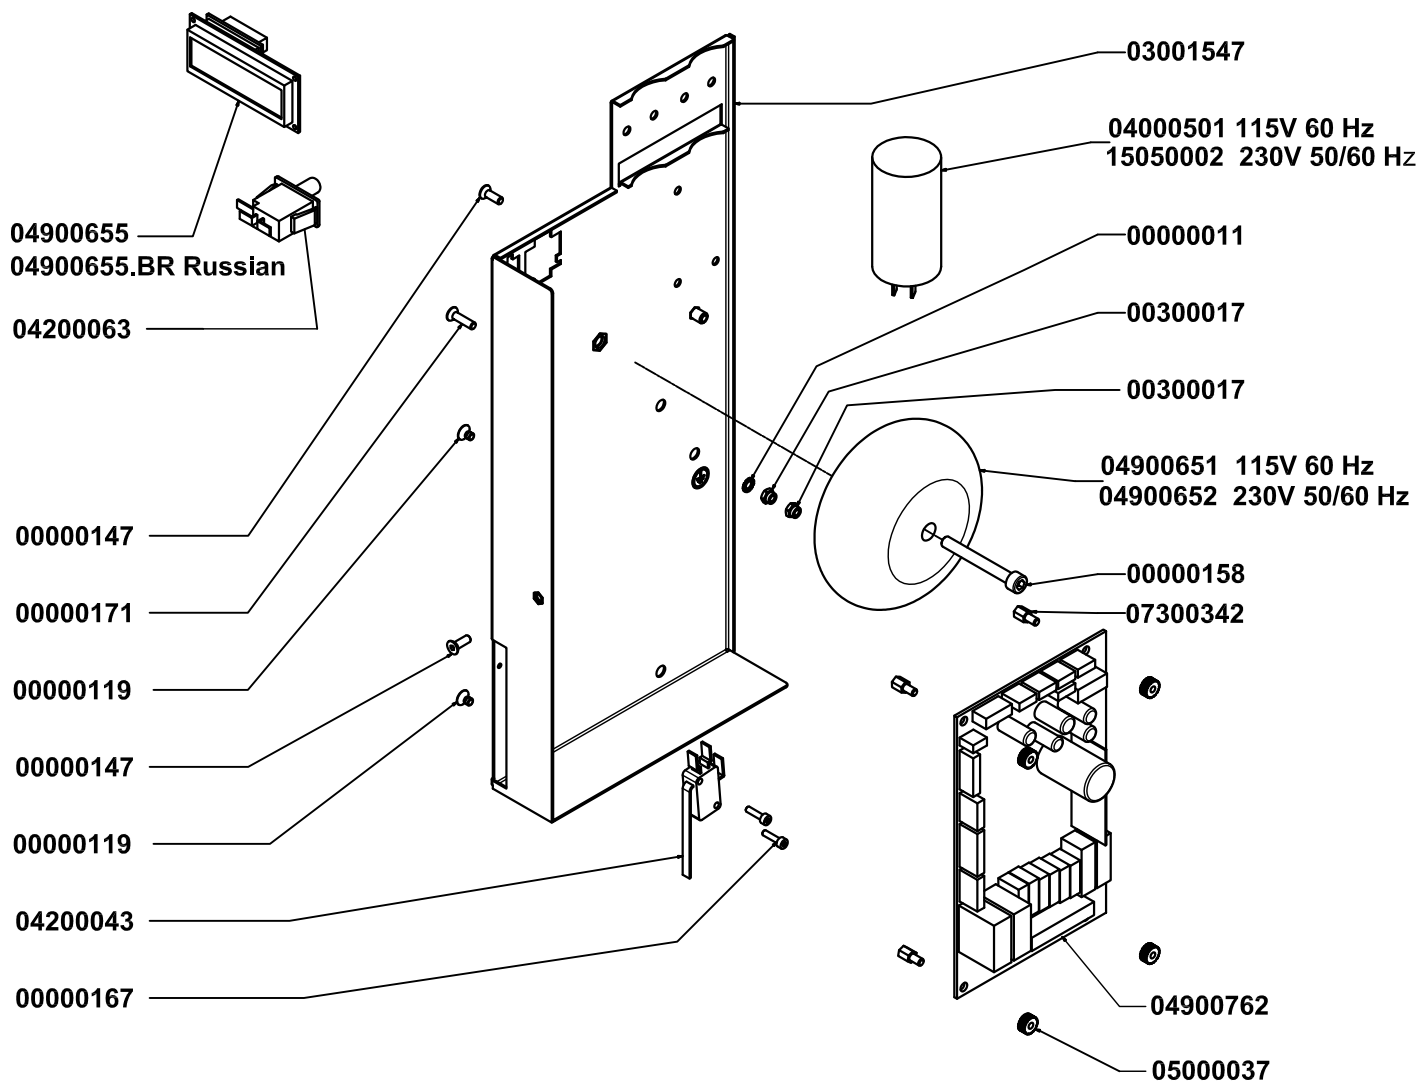

ELECTRIC PARTS - ENCODER

M
I
C
R
O
B
A
R

'0
8

CODICE CODE	FINE VALIDITA' END VALIDITY	DESCRIZIONE	DESCRIPTION
04000562		CAVO ALIMENTAZIONE 220 V CE	POWER SUPPLY CORD 208-240 V 50/60 Hz
04000570		CONNETTORE 9 VIE (3x3) M LOCK	9 WAY CONNECTOR (3x3)
04000599		IMPIANTO ELETTRICO	ELECTRIC WIRING
04000600		SUPPLEMENTO IMP.ELETTRICO- 2MACININI	2 GRINDER SUPPLEMENTARY ELECTRICAL SYSTEM
04000603		SUPPLEMENTO IMP. ELETTRICO	ELECTRIC WIRING SUPPLEMENT
04000608		IMPIANTO ELETTRICO CALDAIE	BOILERS ELECTRIC WIRING
04060002		CAVO ALIMENTAZIONE UL	POWER SUPPLY CORD UL
04060008		CAVO ALIM. SPINA CINESE 16A CCC	POWER SUPPLY CABLE CCC, CHINESE PLUG
04900669		ADESIVO GRIGIO	GREY STICKER