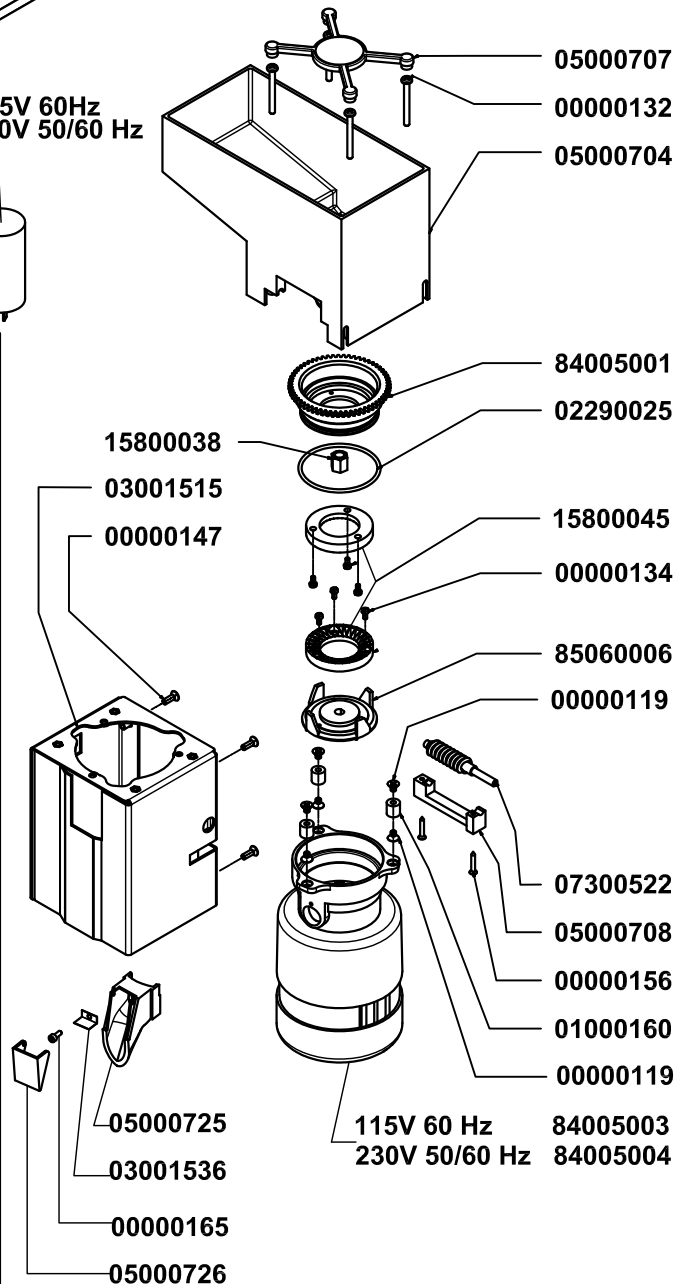

COMPONENTI MACININI GRINDERS COMPONENTS

M
I
C
R
O
B
A
R

'0
8

SPECIFY VOLTAGE

230V 50/60 Hz
980050400000000001
115V 60 Hz
980050400000000002

05000706.F
05000705.F

SPECIFY VOLTAGE

230V 50/60 Hz
980050300000000001
115V 60 Hz
980050300000000002