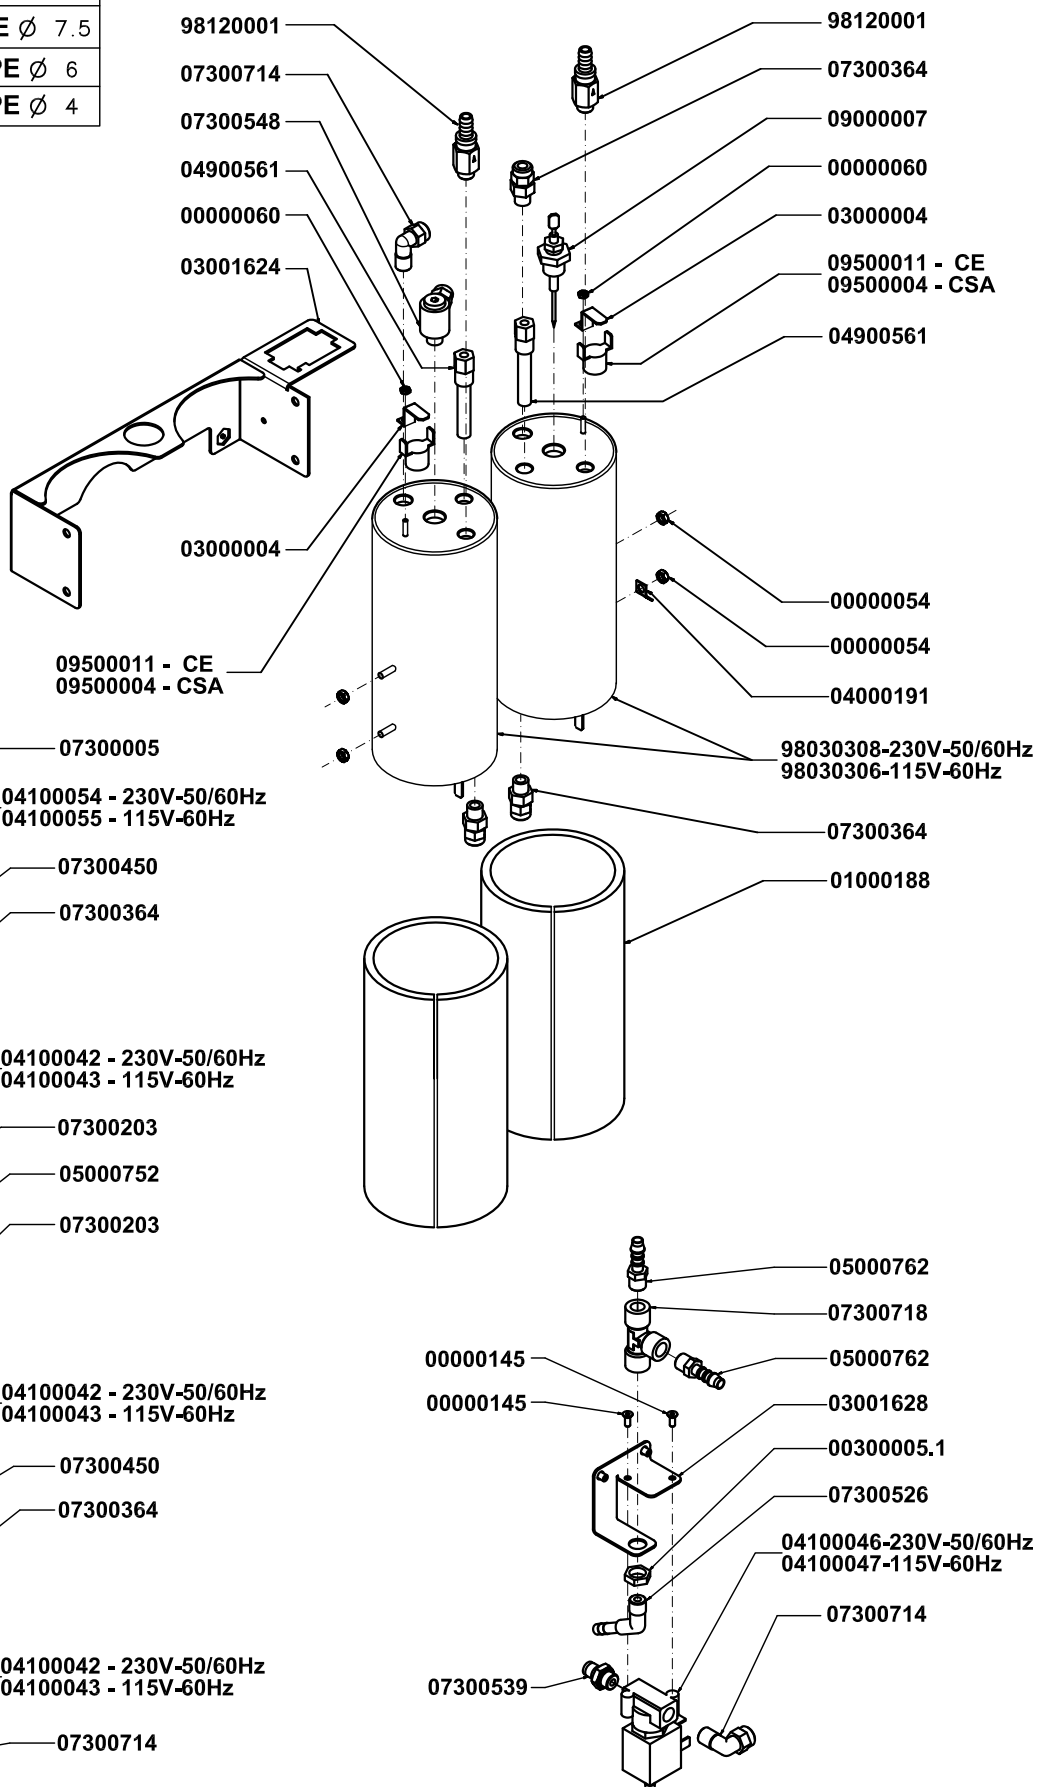

PRODOTTI / RICAMBI
PRODUCTS / SPARE PARTS
PRODUITS / PIECES DETACHEES
PRODUKTE / ERSATZTEILE
PRODUCTOS / REPUESTOS

MICROBAR '08

Esplosi

03-06-2008

nuova
SIMONELLI®

I N D I C E

- » TAV □1 - COMPONENTI GRUPPO CARENA
- » TAV □2 A - COMPONENTI TELAIO TANICA
- » TAV □2 B - COMPONENTI TELAIO ATTACCO DIRETTO
- » TAV □3 - COMPONENTI CALDAIE
- » TAV □4 - COMPONENTI GRUPPO EROGAZIONE CON ENCODER
- » TAV □5 - COMPONENTI MACININI
- » TAV □6 - COMPONENTI ELETTRICI

» LEGENDA :

I CODICI SCRITTI IN GRASSETTO SI RIFERISCONO AI COMPONENTI IMPIEGATI ATTUALMENTE.

I CODICI IMPIEGATI PRIMA SONO SCRITTI IN CORSIVO CON INDICATA A FIANCO LA DATA DI FINE VALIDITA'.

ESEMPIO:

03001531 - 01/09/2007
03001531

'0
8

COMPONENTI TELAIO - ATTACCO DIRETTO FRAME COMPONENTS - DIRECT CONNECTION

M
I
C
R
O
B
A
R

'0
8

COMPONENTI CALDAIE BOILERS COMPONENTS

M
I
C
R
O
B
A
R

'0
8

11600001.R	SILICON PIPE \varnothing 7.5
11600001.W	SILICON PIPE \varnothing 7.5
11740001	TEFLON PIPE \varnothing 6
11740002	TEFLON PIPE \varnothing 4