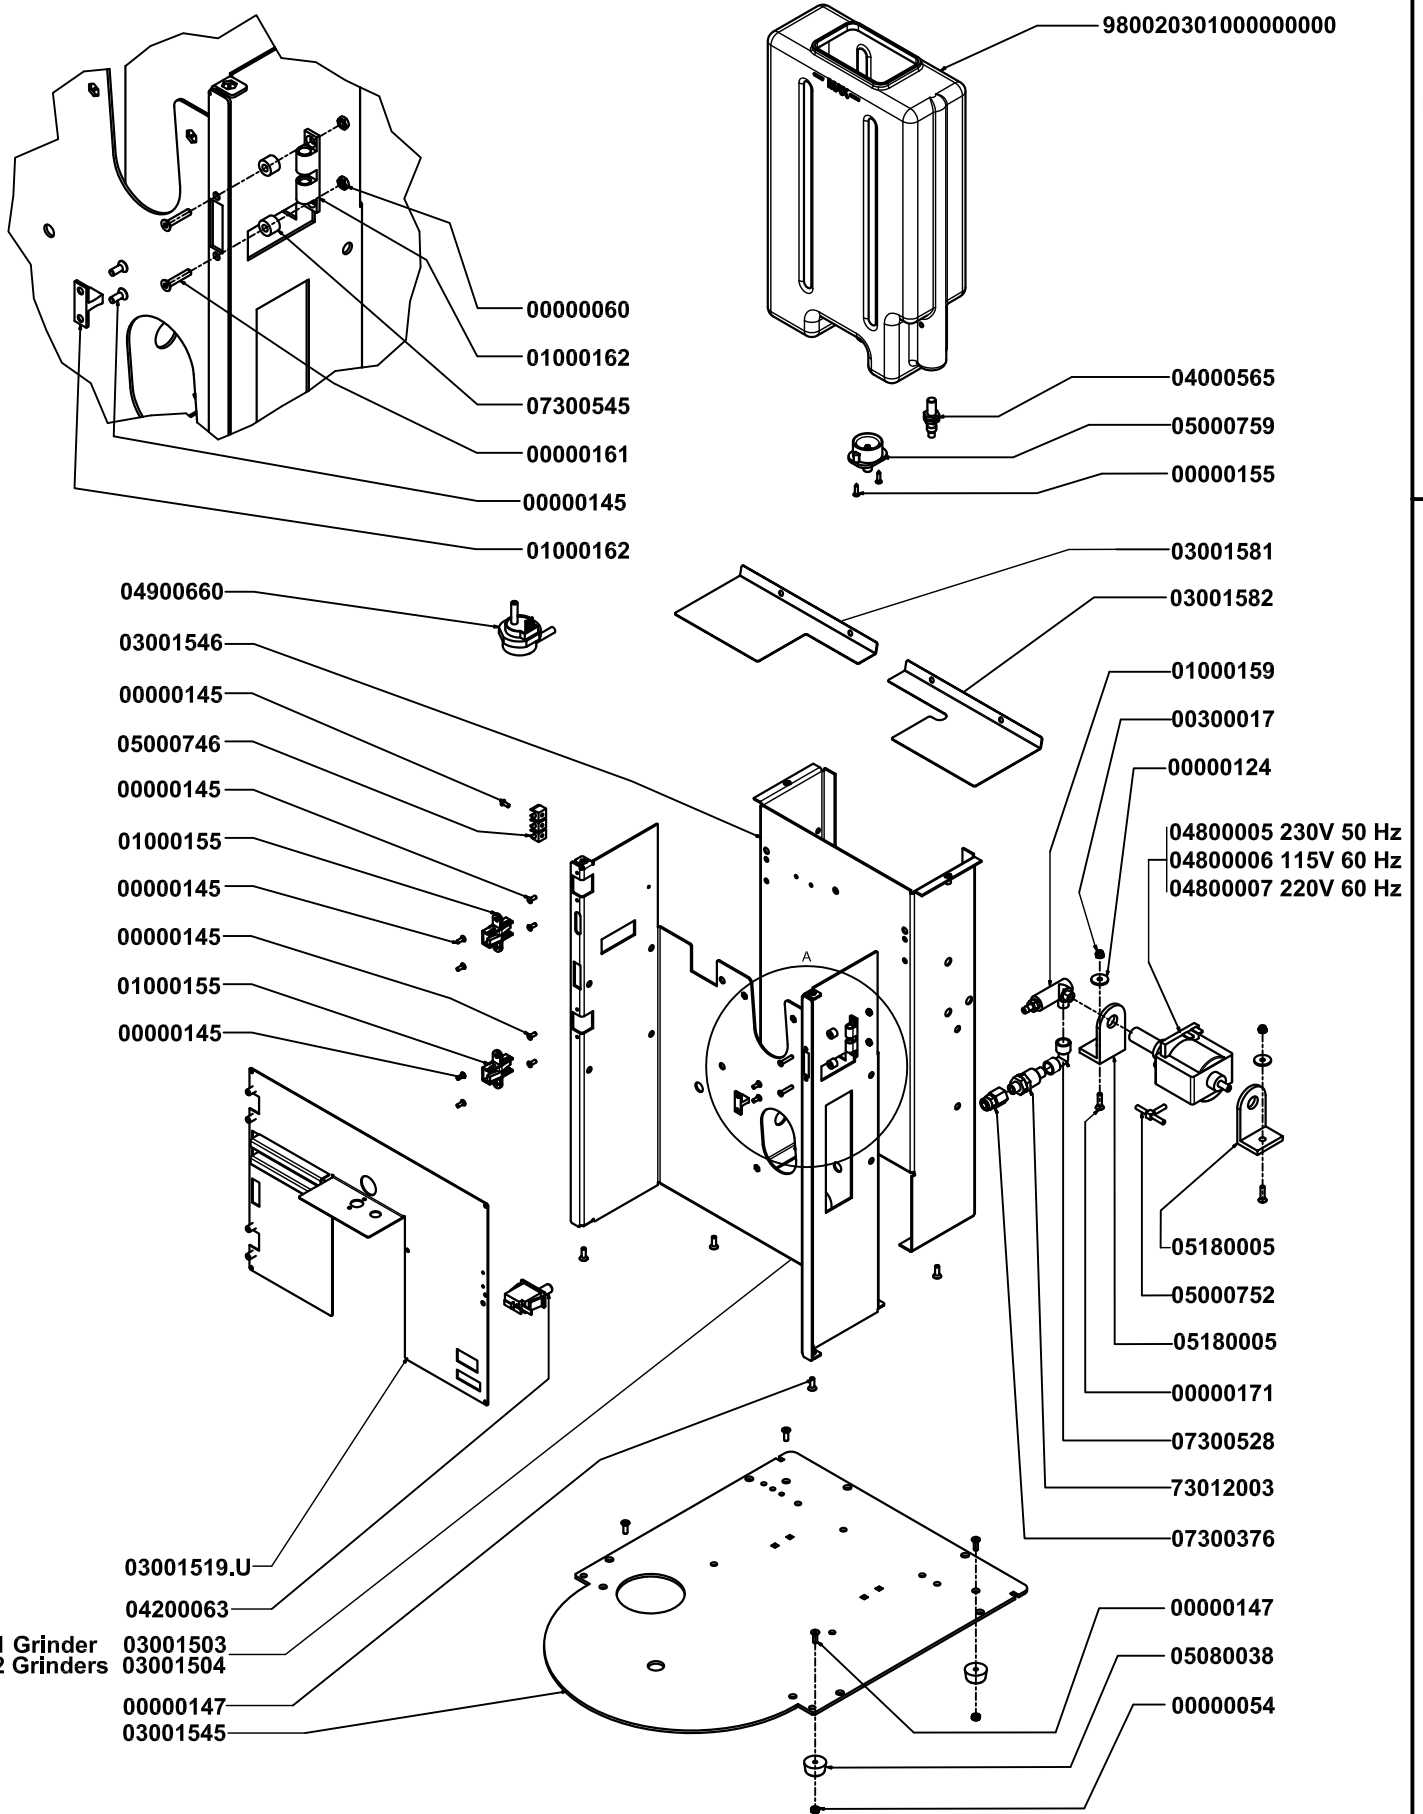

» LEGENDA :

I CODICI SCRITTI IN GRASSETTO SI RIFERISCONO AI COMPONENTI IMPIEGATI ATTUALMENTE.

I CODICI IMPIEGATI PRIMA SONO SCRITTI IN CORSIVO CON INDICATA A FIANCO LA DATA DI FINE VALIDITA'.

ESEMPIO:

03001531 - 01/09/2007
03001531

'0
8

COMPONENTI TELAIO - ATTACCO DIRETTO FRAME COMPONENTS - DIRECT CONNECTION

M
I
C
R
O
B
A
R

'0
8

COMPONENTI CALDAIE BOILERS COMPONENTS

M
I
C
R
O
B
A
R

'0
8

11600001.R	SILICON PIPE \varnothing 7.5
11600001.W	SILICON PIPE \varnothing 7.5
11740001	TEFLON PIPE \varnothing 6
11740002	TEFLON PIPE \varnothing 4