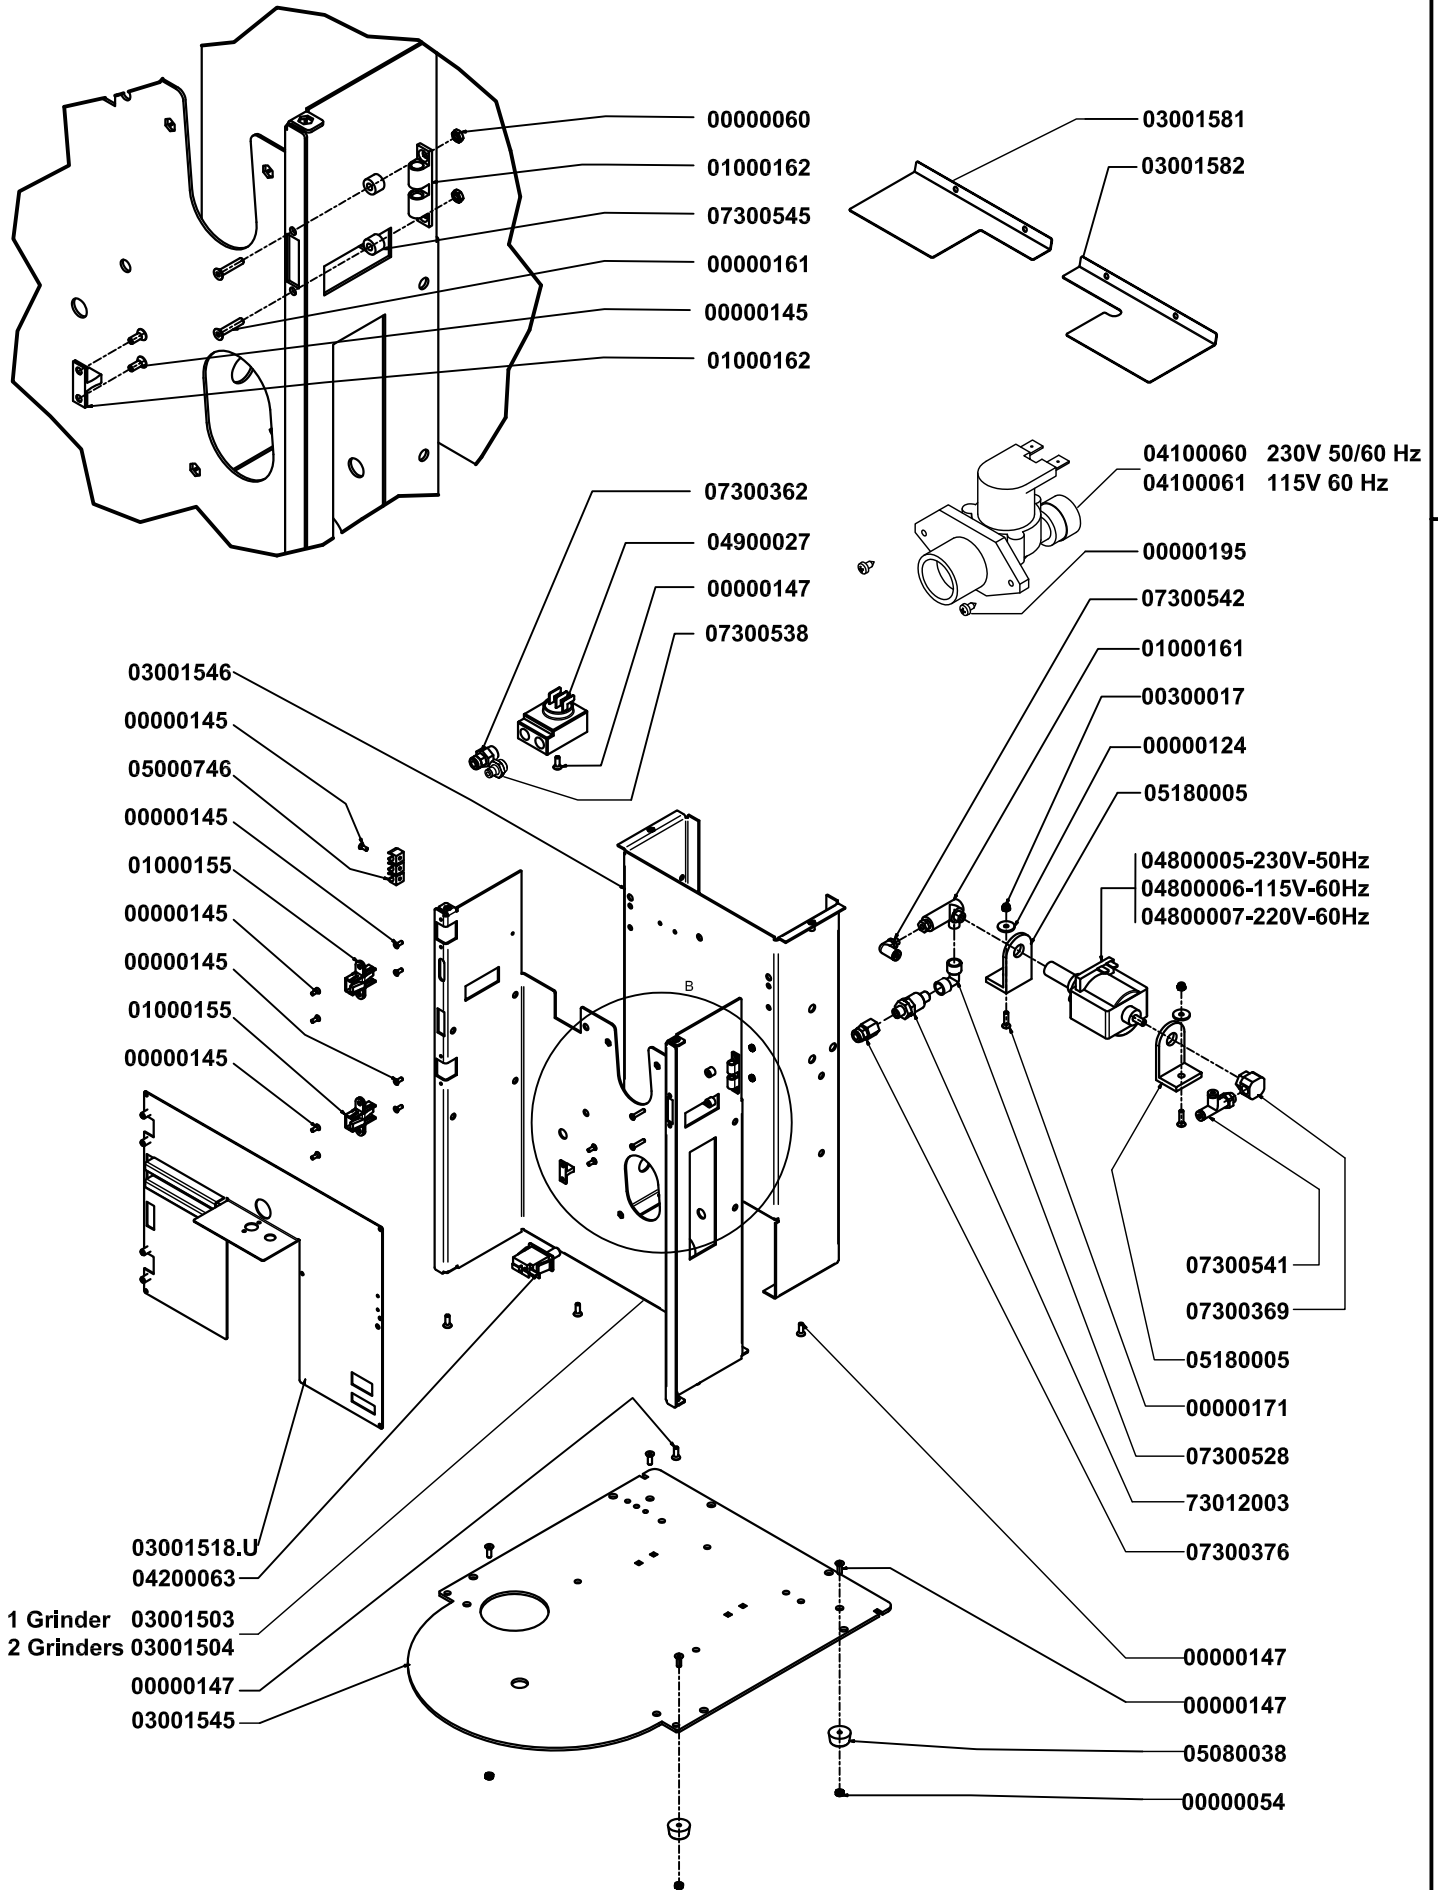

» LEGENDA :

I CODICI SCRITTI IN GRASSETTO SI RIFERISCONO AI COMPONENTI IMPIEGATI ATTUALMENTE.

I CODICI IMPIEGATI PRIMA SONO SCRITTI IN CORSIVO CON INDICATA A FIANCO LA DATA DI FINE VALIDITA'.

ESEMPIO:

03001531 - 01/09/2007
03001531

COMPONENTI GRUPPO CARENA BODYWORK COMPONENTS

M
I
C
R
O
B
A
R

'0
8

GRIGIO-GRAY 31000104
NERO-BLACK 31000105

GRIGIO-GRAY 04900668.1
NERO-BLACK 04900670.1

COMPONENTI TELAIO TANICA TANK FRAME COMPONENTS

M
I
C
R
O
B
A
R

'0
8

COMPONENTI TELAIO - ATTACCO DIRETTO FRAME COMPONENTS - DIRECT CONNECTION

M
I
C
R
O
B
A
R

'0
8

COMPONENTI CALDAIE BOILERS COMPONENTS

M
I
C
R
O
B
A
R

'0
8

11600001.R	SILICON PIPE \varnothing 7.5
11600001.W	SILICON PIPE \varnothing 7.5
11740001	TEFLON PIPE \varnothing 6
11740002	TEFLON PIPE \varnothing 4