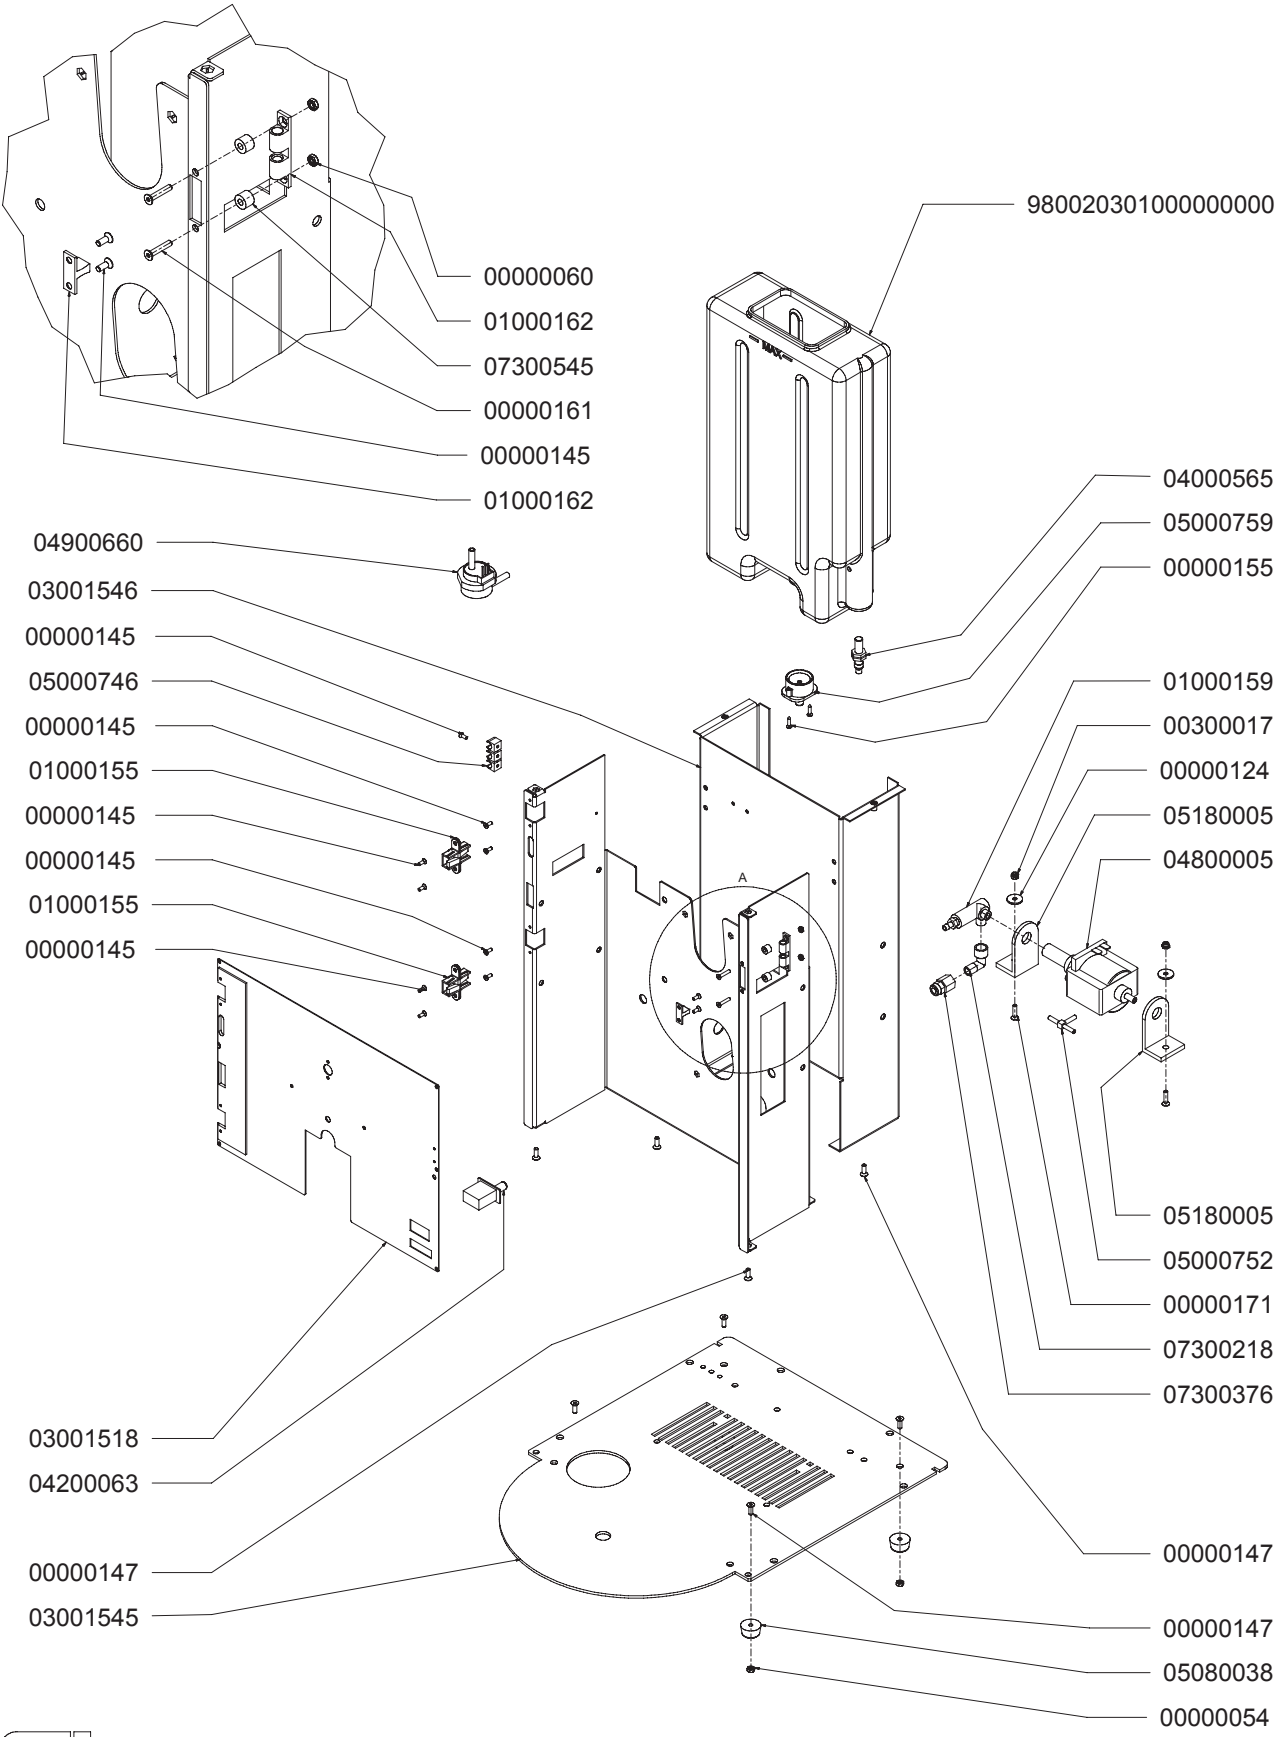

TAV 01

TELAIO FRAME

M
I
C
R
O
B
A
R

TELAIO FRAME

M
I
C
R
O
B
A
R

nuova simonelli

TAV 02

CALDAIE BOILERS

1160001.W	SILICON PIPE Ø 7,5
1160004	SILICON PIPE Ø 9
11740001	TEFLON PIPE Ø 6
11740002	TEFLON PIPE Ø 4

SPECIFY VOLTAGE

980030320000000000

GRUPPO EROGAZIONE GROUP UNIT

M
I
C
R
O
B
A
R

SPECIFY VOLTAGE

980040300000000000

MACININI GRINDERS

M
I
C
R
O
B
A
R

COMPONENTI ELETTRICI ELECTRIC PARTS

M
I
C
R
O
B
A
R

COMPONENTI ELETTRICI / ELECTRICAL COMPONENTS

CODICE	DESCRIZIONE	DESCRIPTION
04000562	CAVO ALIMENTAZIONE 220 V CE	POWER SUPPLY CORD 208-240V 50/60Hz
04000599	IMPIANTO ELETTRICO MICROBAR 2004	ELECTRIC WIRING
04000600	SUPPLEMENTO IMPIANTO ELETTRICO 2° MACININI	ELECTRIC WIRING 2° GRINDER
04060002	CAVO ALIMENTAZIONE 115 V UL	POWER SUPPLY CORD 110-120V 60Hz
04900657	CAVO DISPLAY CENTRALINA	DISPLAY-ELECTRONIC UNIT CABLE
04900661	CAVO COLLEGAMENTO CONTATORE VOLUMETRICO	FLOW METER CABLE
04900663	CAVO COLLEGAMENTO SONDA TEMPERATURA	TEMPERATURE PROBE CABLE
04900666	CAVO TASTIERA CENTRALINA	TOUCHPAD CABLE