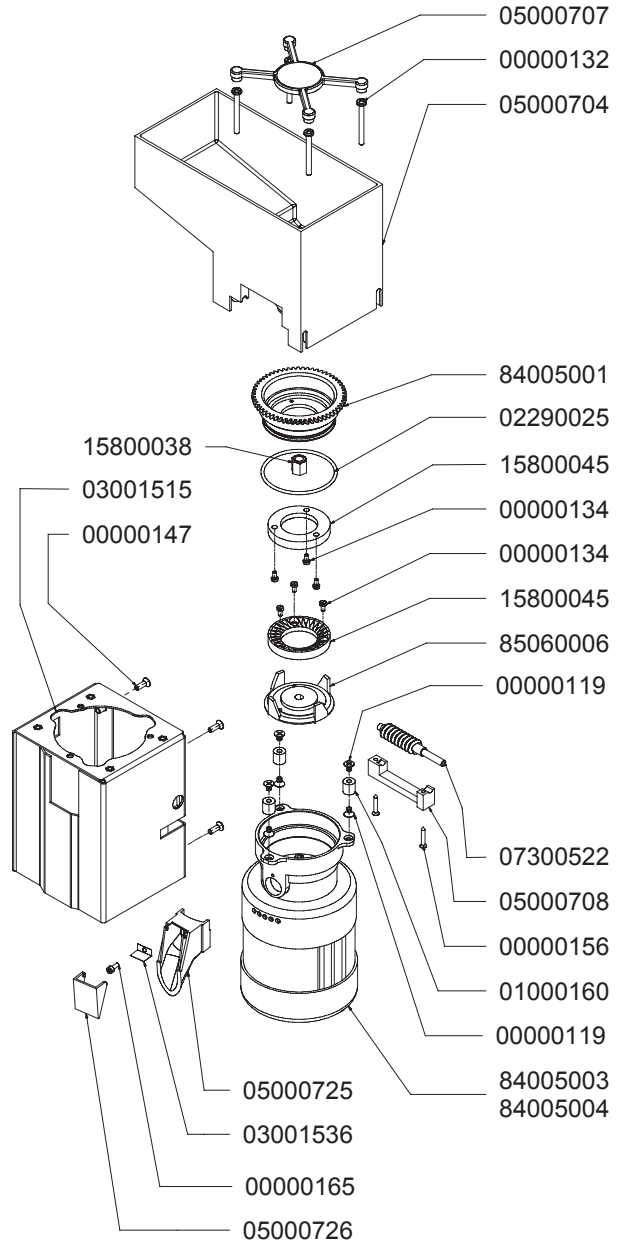

1160001.W	SILICON PIPE Ø 7,5
1160004	SILICON PIPE Ø 9
11740001	TEFLON PIPE Ø 6
11740002	TEFLON PIPE Ø 4

SPECIFY VOLTAGE

980030320000000000

GRUPPO EROGAZIONE GROUP UNIT

M
I
C
R
O
B
A
R

SPECIFY VOLTAGE

980040300000000000

MACININI GRINDERS

M
I
C
R
O
B
A
R

COMPONENTI ELETTRICI ELECTRIC PARTS

M
I
C
R
O
B
A
R

COMPONENTI ELETTRICI / ELECTRICAL COMPONENTS

CODICE	DESCRIZIONE	DESCRIPTION
04000562	CAVO ALIMENTAZIONE 220 V CE	POWER SUPPLY CORD 208-240V 50/60Hz
04000599	IMPIANTO ELETTRICO MICROBAR 2004	ELECTRIC WIRING
04000600	SUPPLEMENTO IMPIANTO ELETTRICO 2° MACININI	ELECTRIC WIRING 2° GRINDER
04060002	CAVO ALIMENTAZIONE 115 V UL	POWER SUPPLY CORD 110-120V 60Hz
04900657	CAVO DISPLAY CENTRALINA	DISPLAY-ELECTRONIC UNIT CABLE
04900661	CAVO COLLEGAMENTO CONTATORE VOLUMETRICO	FLOW METER CABLE
04900663	CAVO COLLEGAMENTO SONDA TEMPERATURA	TEMPERATURE PROBE CABLE
04900666	CAVO TASTIERA CENTRALINA	TOUCHPAD CABLE