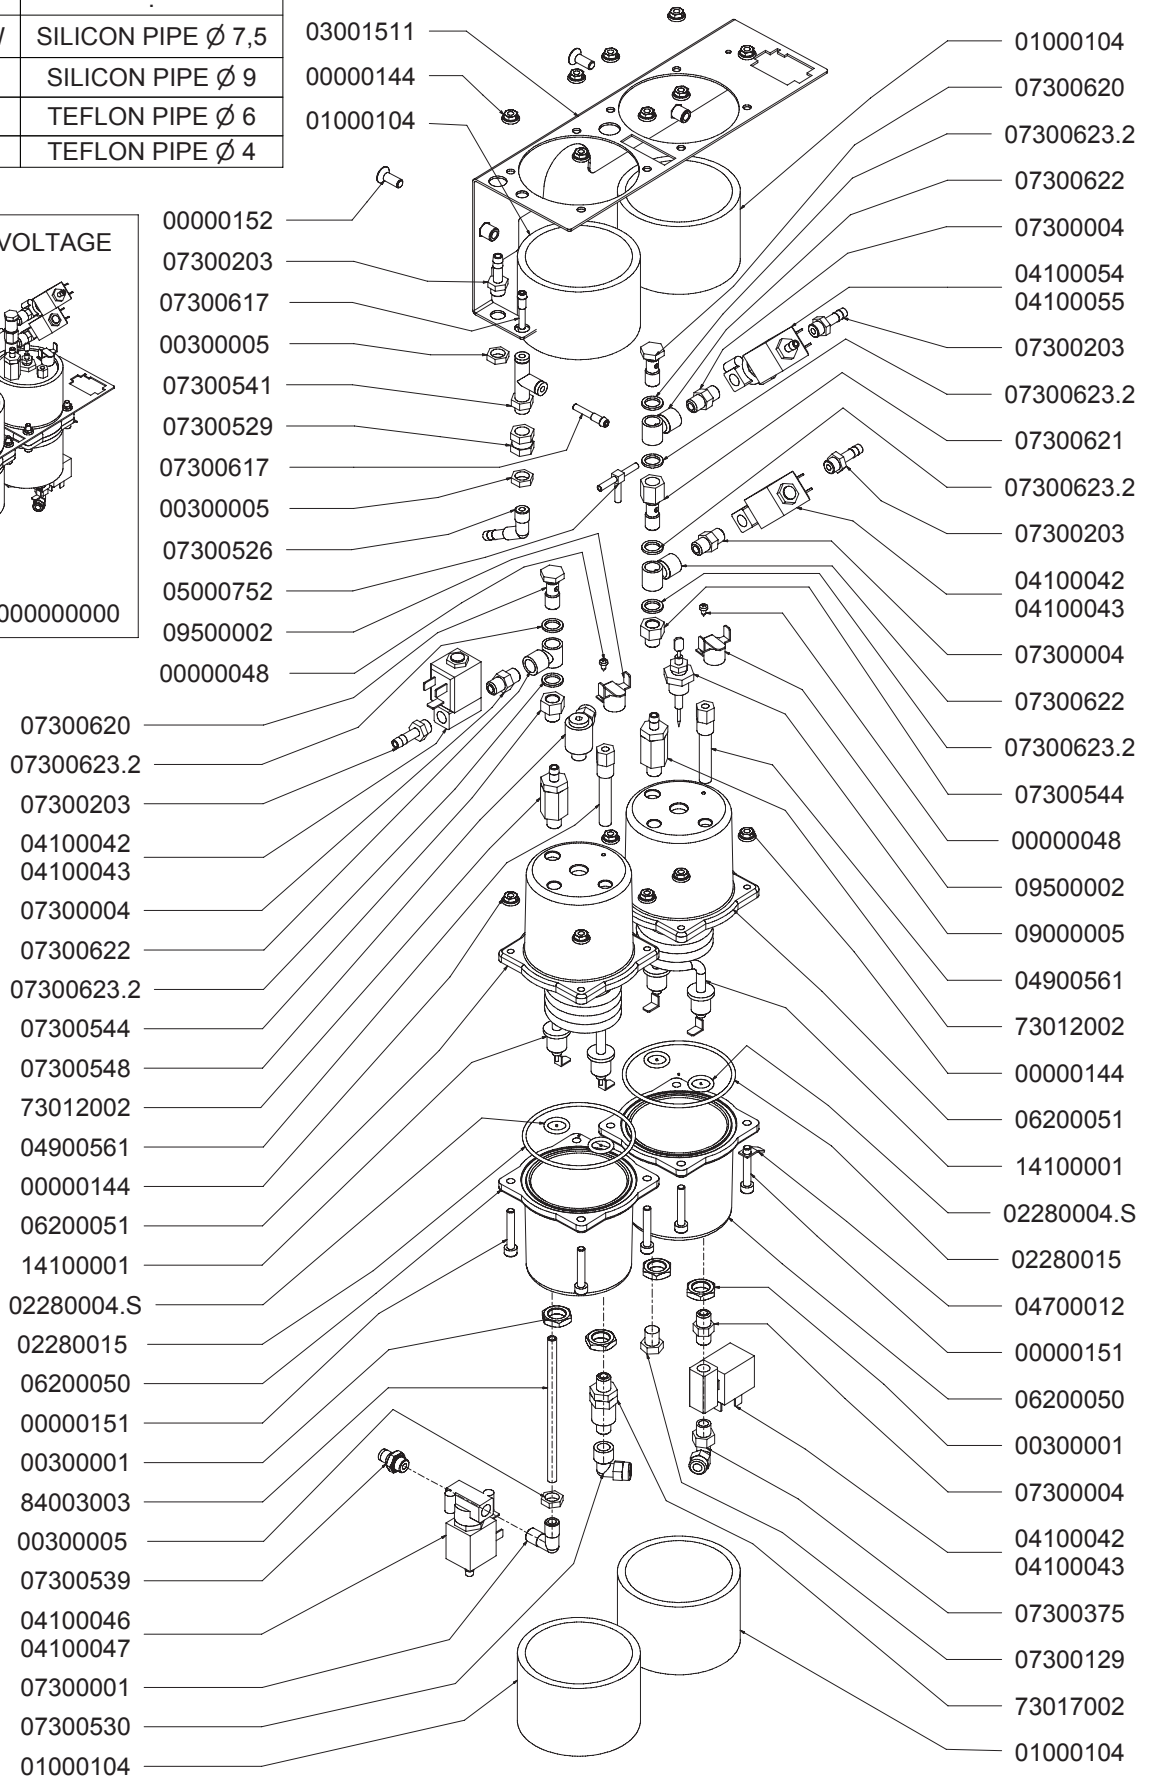

TAV 01

TELAIO FRAME

M
I
C
R
O
B
A
R

TELAIO FRAME

M
I
C
R
O
B
A
R

nuova simonelli

TAV 02

CALDAIE BOILERS

1160001.W	SILICON PIPE Ø 7,5
1160004	SILICON PIPE Ø 9
11740001	TEFLON PIPE Ø 6
11740002	TEFLON PIPE Ø 4

SPECIFY VOLTAGE

980030320000000000

GRUPPO EROGAZIONE GROUP UNIT

M
I
C
R
O
B
A
R

SPECIFY VOLTAGE

980040300000000000

MACININI GRINDERS

M
I
C
R
O
B
A
R

COMPONENTI ELETTRICI ELECTRIC PARTS

M
I
C
R
O
B
A
R

COMPONENTI ELETTRICI / ELECTRICAL COMPONENTS

CODICE	DESCRIZIONE	DESCRIPTION
04000562	CAVO ALIMENTAZIONE 220 V CE	POWER SUPPLY CORD 208-240V 50/60Hz
04000599	IMPIANTO ELETTRICO MICROBAR 2004	ELECTRIC WIRING
04000600	SUPPLEMENTO IMPIANTO ELETTRICO 2° MACININI	ELECTRIC WIRING 2° GRINDER
04060002	CAVO ALIMENTAZIONE 115 V UL	POWER SUPPLY CORD 110-120V 60Hz
04900657	CAVO DISPLAY CENTRALINA	DISPLAY-ELECTRONIC UNIT CABLE
04900661	CAVO COLLEGAMENTO CONTATORE VOLUMETRICO	FLOW METER CABLE
04900663	CAVO COLLEGAMENTO SONDA TEMPERATURA	TEMPERATURE PROBE CABLE
04900666	CAVO TASTIERA CENTRALINA	TOUCHPAD CABLE