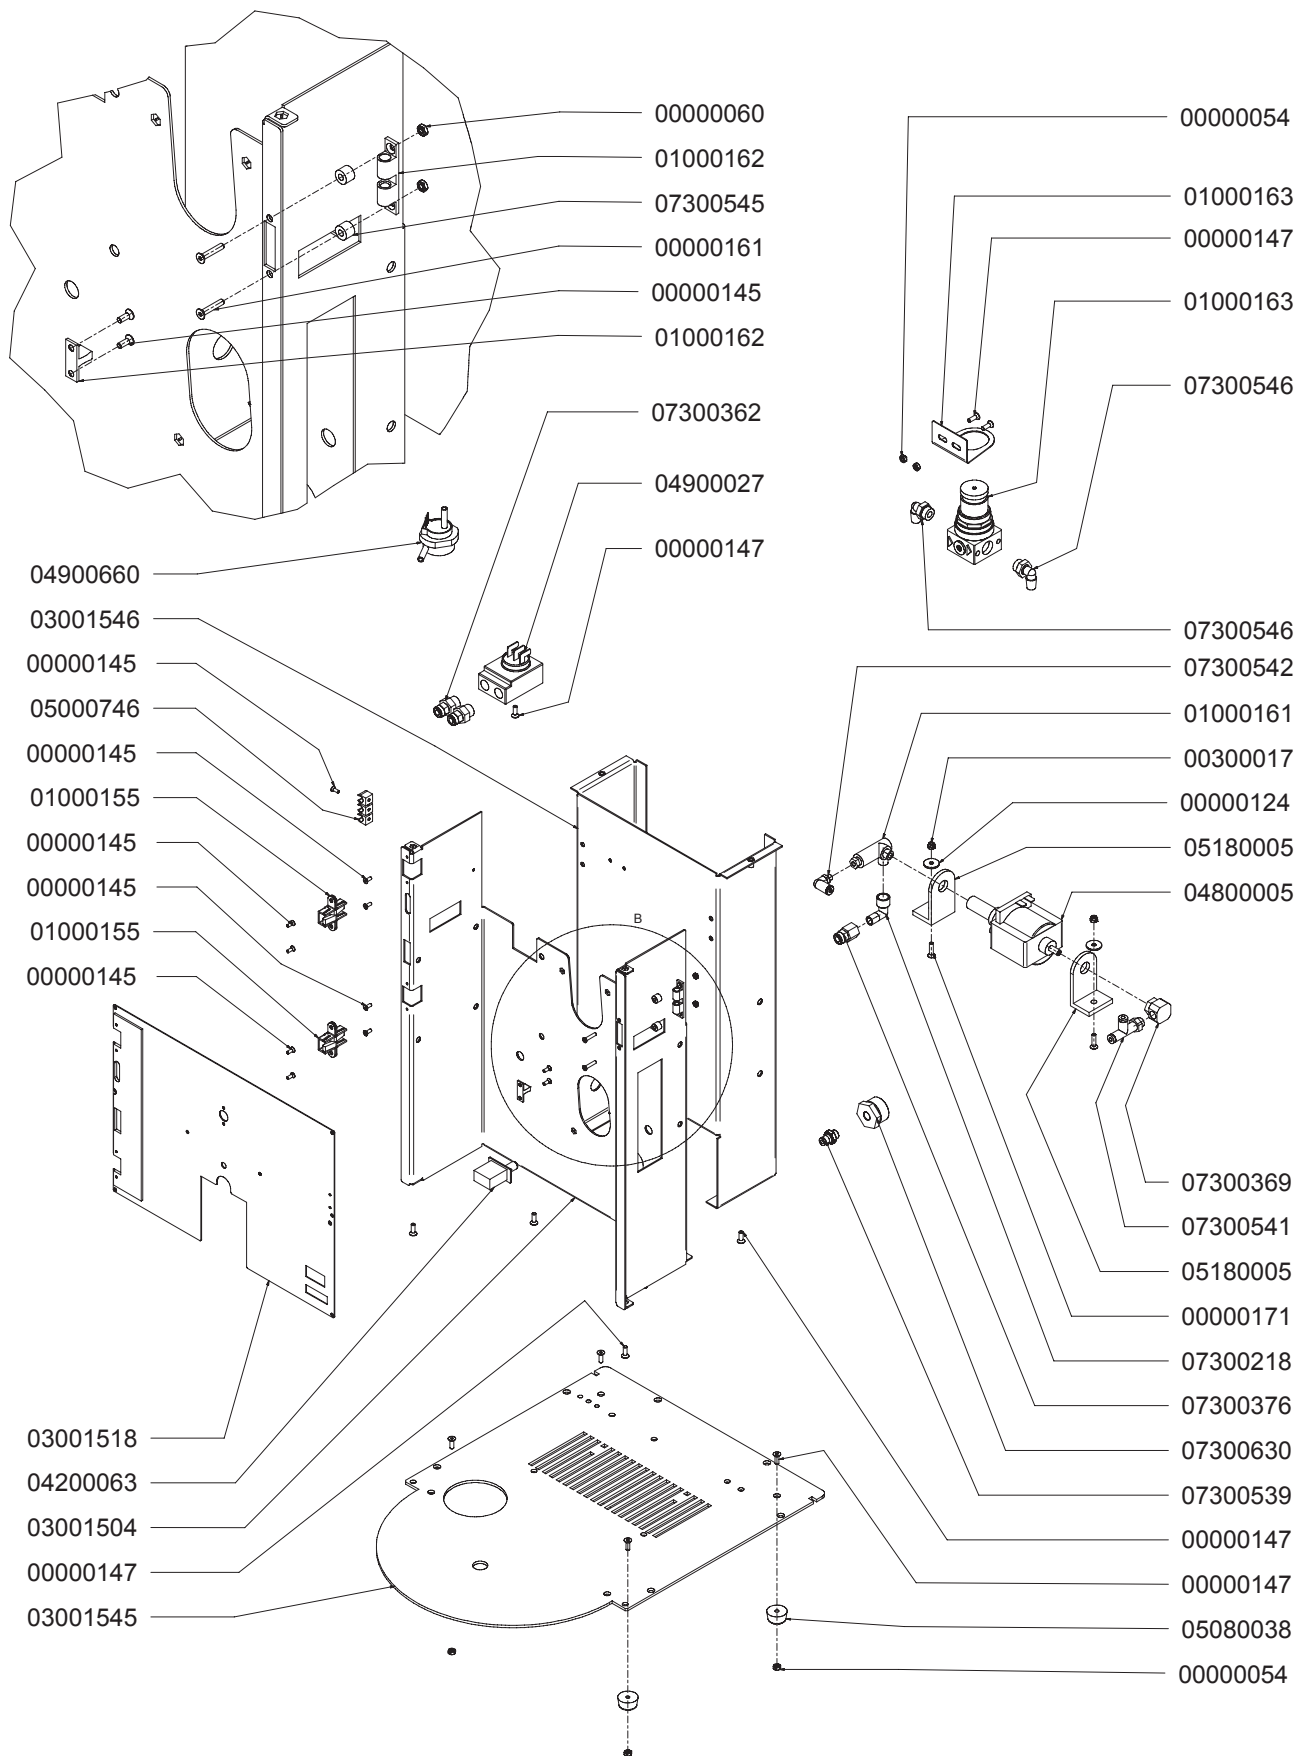

PRODOTTI / RICAMBI
PRODUCTS / SPARE PARTS
PRODUITS / PIECES DETACHEES
PRODUKTE / ERSATZTEILE
PRODUCTOS / REPUESTOS

MICROBAR

Version. 2 18.01.06

nuova simonelli

CARROZZERIA CABINET

M
I
C
R
O
B
A
R

nuova simonelli

TAV 01

TELAIO FRAME

M
I
C
R
O
B
A
R

TELAIO FRAME

M
I
C
R
O
B
A
R

nuova simonelli

TAV 02

CALDAIE BOILERS

1160001.W	SILICON PIPE Ø 7,5
1160004	SILICON PIPE Ø 9
11740001	TEFLON PIPE Ø 6
11740002	TEFLON PIPE Ø 4

SPECIFY VOLTAGE

980030320000000000

GRUPPO EROGAZIONE GROUP UNIT

M
I
C
R
O
B
A
R

SPECIFY VOLTAGE

980040300000000000

MACININI GRINDERS

M
I
C
R
O
B
A
R

COMPONENTI ELETTRICI ELECTRIC PARTS

M
I
C
R
O
B
A
R

COMPONENTI ELETTRICI / ELECTRICAL COMPONENTS

CODICE	DESCRIZIONE	DESCRIPTION
04000562	CAVO ALIMENTAZIONE 220 V CE	POWER SUPPLY CORD 208-240V 50/60Hz
04000599	IMPIANTO ELETTRICO MICROBAR 2004	ELECTRIC WIRING
04000600	SUPPLEMENTO IMPIANTO ELETTRICO 2° MACININI	ELECTRIC WIRING 2° GRINDER
04060002	CAVO ALIMENTAZIONE 115 V UL	POWER SUPPLY CORD 110-120V 60Hz
04900657	CAVO DISPLAY CENTRALINA	DISPLAY-ELECTRONIC UNIT CABLE
04900661	CAVO COLLEGAMENTO CONTATORE VOLUMETRICO	FLOW METER CABLE
04900663	CAVO COLLEGAMENTO SONDA TEMPERATURA	TEMPERATURE PROBE CABLE
04900666	CAVO TASTIERA CENTRALINA	TOUCHPAD CABLE