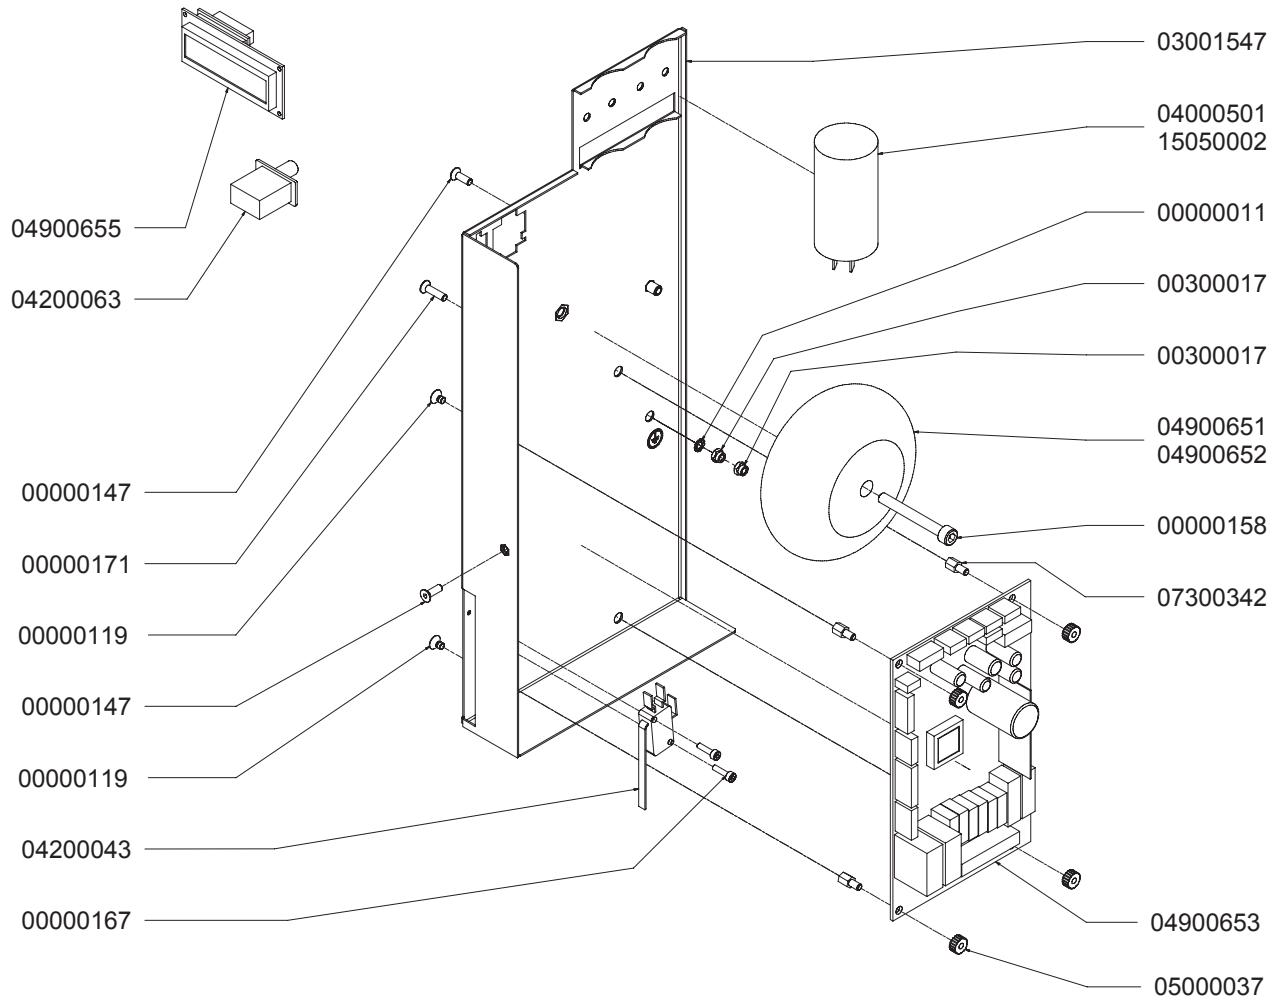

1160001.W	SILICON PIPE Ø 7,5
1160004	SILICON PIPE Ø 9
11740001	TEFLON PIPE Ø 6
11740002	TEFLON PIPE Ø 4

SPECIFY VOLTAGE

980030320000000000

GRUPPO EROGAZIONE GROUP UNIT

M
I
C
R
O
B
A
R

SPECIFY VOLTAGE

980040300000000000

MACININI GRINDERS

M
I
C
R
O
B
A
R

COMPONENTI ELETTRICI ELECTRIC PARTS

M
I
C
R
O
B
A
R

COMPONENTI ELETTRICI / ELECTRICAL COMPONENTS

CODICE	DESCRIZIONE	DESCRIPTION
04000562	CAVO ALIMENTAZIONE 220 V CE	POWER SUPPLY CORD 208-240V 50/60Hz
04000599	IMPIANTO ELETTRICO MICROBAR 2004	ELECTRIC WIRING
04000600	SUPPLEMENTO IMPIANTO ELETTRICO 2° MACININI	ELECTRIC WIRING 2° GRINDER
04060002	CAVO ALIMENTAZIONE 115 V UL	POWER SUPPLY CORD 110-120V 60Hz
04900657	CAVO DISPLAY CENTRALINA	DISPLAY-ELECTRONIC UNIT CABLE
04900661	CAVO COLLEGAMENTO CONTATORE VOLUMETRICO	FLOW METER CABLE
04900663	CAVO COLLEGAMENTO SONDA TEMPERATURA	TEMPERATURE PROBE CABLE
04900666	CAVO TASTIERA CENTRALINA	TOUCHPAD CABLE