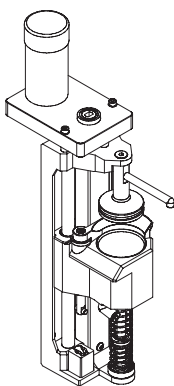

1160001.W	SILICON PIPE Ø 7,5
1160004	SILICON PIPE Ø 9
11740001	TEFLON PIPE Ø 6
11740002	TEFLON PIPE Ø 4

SPECIFY VOLTAGE

980030320000000000

GRUPPO EROGAZIONE GROUP UNIT

M
I
C
R
O
B
A
R

SPECIFY VOLTAGE

980040300000000000

MACININI GRINDERS

M
I
C
R
O
B
A
R

COMPONENTI ELETTRICI ELECTRIC PARTS

M
I
C
R
O
B
A
R

COMPONENTI ELETTRICI / ELECTRICAL COMPONENTS

CODICE	DESCRIZIONE	DESCRIPTION
04000562	CAVO ALIMENTAZIONE 220 V CE	POWER SUPPLY CORD 208-240V 50/60Hz
04000599	IMPIANTO ELETTRICO MICROBAR 2004	ELECTRIC WIRING
04000600	SUPPLEMENTO IMPIANTO ELETTRICO 2° MACININI	ELECTRIC WIRING 2° GRINDER
04060002	CAVO ALIMENTAZIONE 115 V UL	POWER SUPPLY CORD 110-120V 60Hz
04900657	CAVO DISPLAY CENTRALINA	DISPLAY-ELECTRONIC UNIT CABLE
04900661	CAVO COLLEGAMENTO CONTATORE VOLUMETRICO	FLOW METER CABLE
04900663	CAVO COLLEGAMENTO SONDA TEMPERATURA	TEMPERATURE PROBE CABLE
04900666	CAVO TASTIERA CENTRALINA	TOUCHPAD CABLE