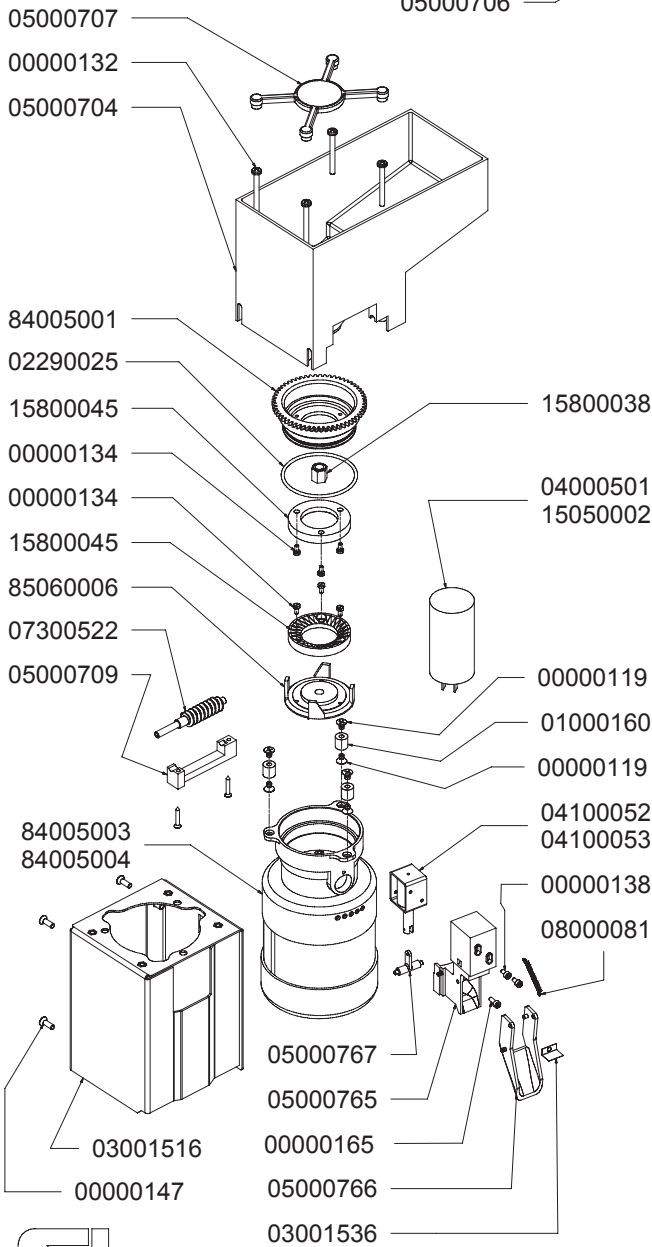

1160001.W	SILICON PIPE Ø 7,5
1160004	SILICON PIPE Ø 9
11740001	TEFLON PIPE Ø 6
11740002	TEFLON PIPE Ø 4

SPECIFY VOLTAGE

980030320000000000

GRUPPO EROGAZIONE GROUP UNIT

M
I
C
R
O
B
A
R

SPECIFY VOLTAGE

980040300000000000

MACININI GRINDERS

M
I
C
R
O
B
A
R

COMPONENTI ELETTRICI ELECTRIC PARTS

M
I
C
R
O
B
A
R

COMPONENTI ELETTRICI / ELECTRICAL COMPONENTS

CODICE	DESCRIZIONE	DESCRIPTION
04000562	CAVO ALIMENTAZIONE 220 V CE	POWER SUPPLY CORD 208-240V 50/60Hz
04000599	IMPIANTO ELETTRICO MICROBAR 2004	ELECTRIC WIRING
04000600	SUPPLEMENTO IMPIANTO ELETTRICO 2° MACININI	ELECTRIC WIRING 2° GRINDER
04060002	CAVO ALIMENTAZIONE 115 V UL	POWER SUPPLY CORD 110-120V 60Hz
04900657	CAVO DISPLAY CENTRALINA	DISPLAY-ELECTRONIC UNIT CABLE
04900661	CAVO COLLEGAMENTO CONTATORE VOLUMETRICO	FLOW METER CABLE
04900663	CAVO COLLEGAMENTO SONDA TEMPERATURA	TEMPERATURE PROBE CABLE
04900666	CAVO TASTIERA CENTRALINA	TOUCHPAD CABLE