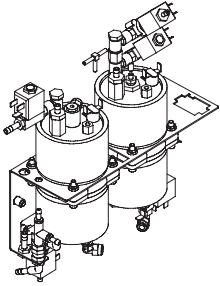

TAV 01

TELAIO FRAME

M
I
C
R
O
B
A
R

TELAIO FRAME

M
I
C
R
O
B
A
R

nuova simonelli

TAV 02

CALDAIE BOILERS

1160001.W	SILICON PIPE Ø 7,5
1160004	SILICON PIPE Ø 9
11740001	TEFLON PIPE Ø 6
11740002	TEFLON PIPE Ø 4

SPECIFY VOLTAGE

980030320000000000

GRUPPO EROGAZIONE GROUP UNIT

M
I
C
R
O
B
A
R

SPECIFY VOLTAGE

980040300000000000

MACININI GRINDERS

M
I
C
R
O
B
A
R

COMPONENTI ELETTRICI ELECTRIC PARTS

M
I
C
R
O
B
A
R

COMPONENTI ELETTRICI / ELECTRICAL COMPONENTS

CODICE	DESCRIZIONE	DESCRIPTION
04000562	CAVO ALIMENTAZIONE 220 V CE	POWER SUPPLY CORD 208-240V 50/60Hz
04000599	IMPIANTO ELETTRICO MICROBAR 2004	ELECTRIC WIRING
04000600	SUPPLEMENTO IMPIANTO ELETTRICO 2° MACININI	ELECTRIC WIRING 2° GRINDER
04060002	CAVO ALIMENTAZIONE 115 V UL	POWER SUPPLY CORD 110-120V 60Hz
04900657	CAVO DISPLAY CENTRALINA	DISPLAY-ELECTRONIC UNIT CABLE
04900661	CAVO COLLEGAMENTO CONTATORE VOLUMETRICO	FLOW METER CABLE
04900663	CAVO COLLEGAMENTO SONDA TEMPERATURA	TEMPERATURE PROBE CABLE
04900666	CAVO TASTIERA CENTRALINA	TOUCHPAD CABLE