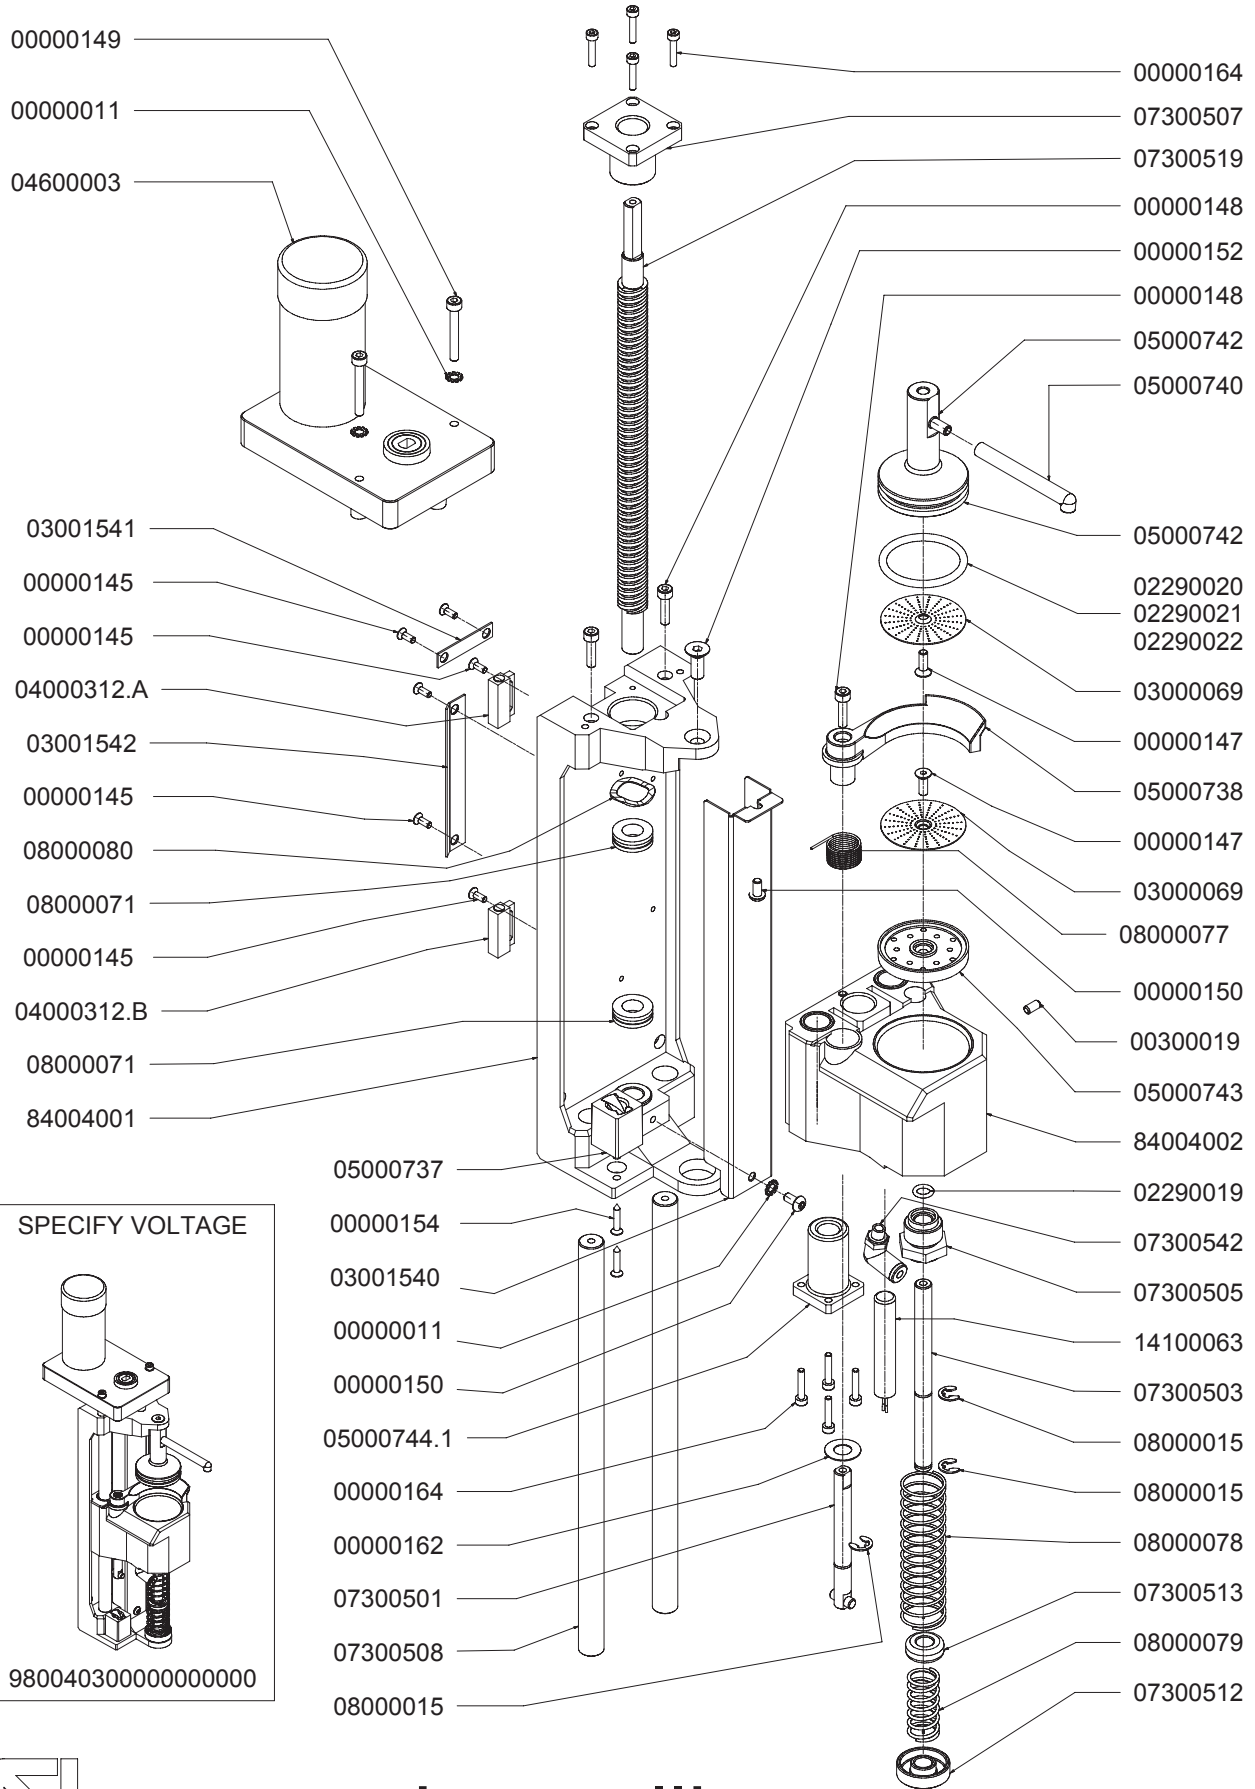

1160001.W	SILICON PIPE Ø 7,5
1160004	SILICON PIPE Ø 9
11740001	TEFLON PIPE Ø 6
11740002	TEFLON PIPE Ø 4

SPECIFY VOLTAGE

980030320000000000

GRUPPO EROGAZIONE GROUP UNIT

M
I
C
R
O
B
A
R

SPECIFY VOLTAGE

980040300000000000

MACININI GRINDERS

M
I
C
R
O
B
A
R

COMPONENTI ELETTRICI ELECTRIC PARTS

M
I
C
R
O
B
A
R

COMPONENTI ELETTRICI / ELECTRICAL COMPONENTS

CODICE	DESCRIZIONE	DESCRIPTION
04000562	CAVO ALIMENTAZIONE 220 V CE	POWER SUPPLY CORD 208-240V 50/60Hz
04000599	IMPIANTO ELETTRICO MICROBAR 2004	ELECTRIC WIRING
04000600	SUPPLEMENTO IMPIANTO ELETTRICO 2° MACININI	ELECTRIC WIRING 2° GRINDER
04060002	CAVO ALIMENTAZIONE 115 V UL	POWER SUPPLY CORD 110-120V 60Hz
04900657	CAVO DISPLAY CENTRALINA	DISPLAY-ELECTRONIC UNIT CABLE
04900661	CAVO COLLEGAMENTO CONTATORE VOLUMETRICO	FLOW METER CABLE
04900663	CAVO COLLEGAMENTO SONDA TEMPERATURA	TEMPERATURE PROBE CABLE
04900666	CAVO TASTIERA CENTRALINA	TOUCHPAD CABLE