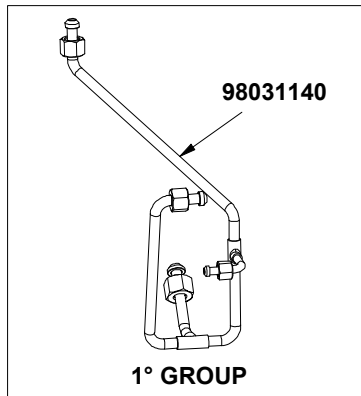

**North America Market
Mercato Nord America