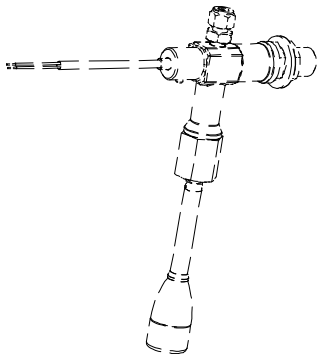

*Specify version
Specificare versione
**North America Market
Mercato Nord America