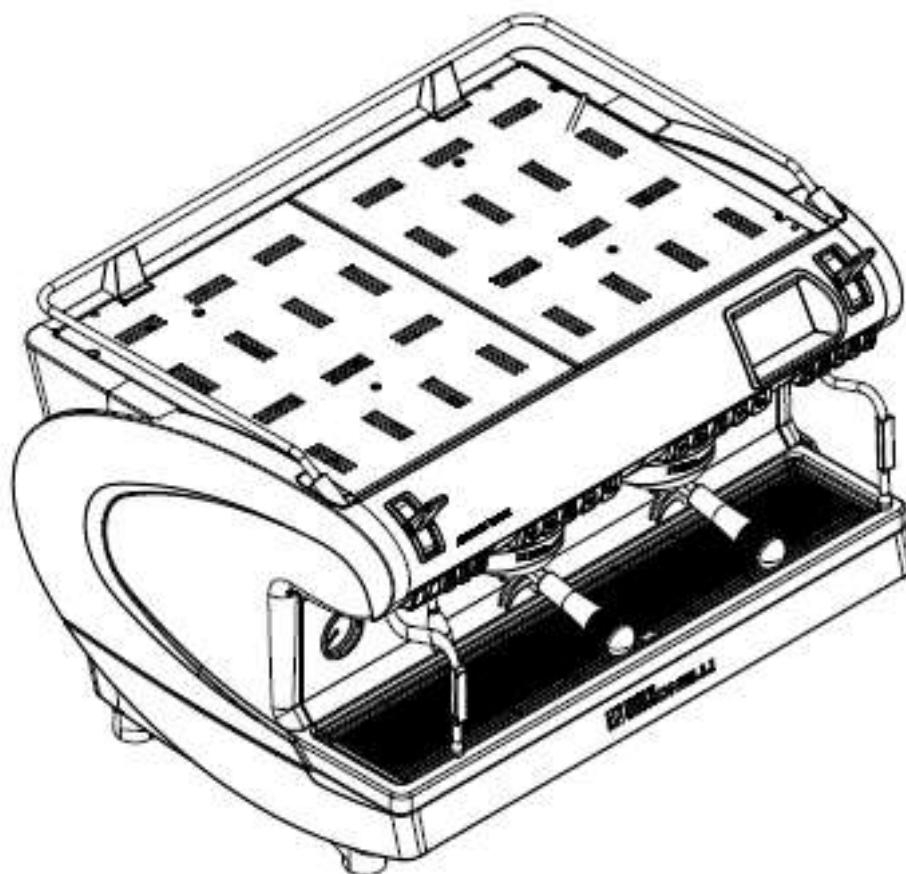

SPARE PARTS BOOK

AURELIA WAVE

UX

UX

06/04/2023

- T.01 **CABINET PARTS**
COMPONENTI CARENA
- T.02 **CONTROL PANEL**
INVOLUCRO COMANDI
- T.03 **POURING GROUP PARTS**
COMPONENTI GRUPPO EROGAZIONE
- T.04 **HYDRAULIC PARTS**
COMPONENTI IDRAULICI
- T.05 **STEAM WAND PARTS**
PARTI LANCE VAPORE
- T.06 **HOT WATER PARTS**
COMPONENTI ACQUA CALDA
- T.07 **HOT WATER MIXER PARTS**
PARTI MISCELATORE ACQUA CALDA
- T.08 **HOT WATER PIPES**
TUBI ACQUA CALDA
- T.09 **HYDRAULIC GROUP PARTS**
PARTI GRUPPO IDRAULICO
- T.10 **BOILER PARTS**
COMPONENTI CALDAIA
- T.11 **FRAME PARTS**
COMPONENTI TELAIO
- T.12 **EASYCREAM PARTS**
PARTI EASYCREAM

» LEGEND :

THE CODES WRITTEN IN BOLD REFER TO THE COMPONENTS
EMPLOYED CURRENTLY.

THE CODES USED BEFORE ARE WRITTEN IN CORSIVE WITH INDICATED,
ON THE SIDE, THE END OF VALIDITY DATE.

EXAMPLE:

03001531 - 01/09/2007