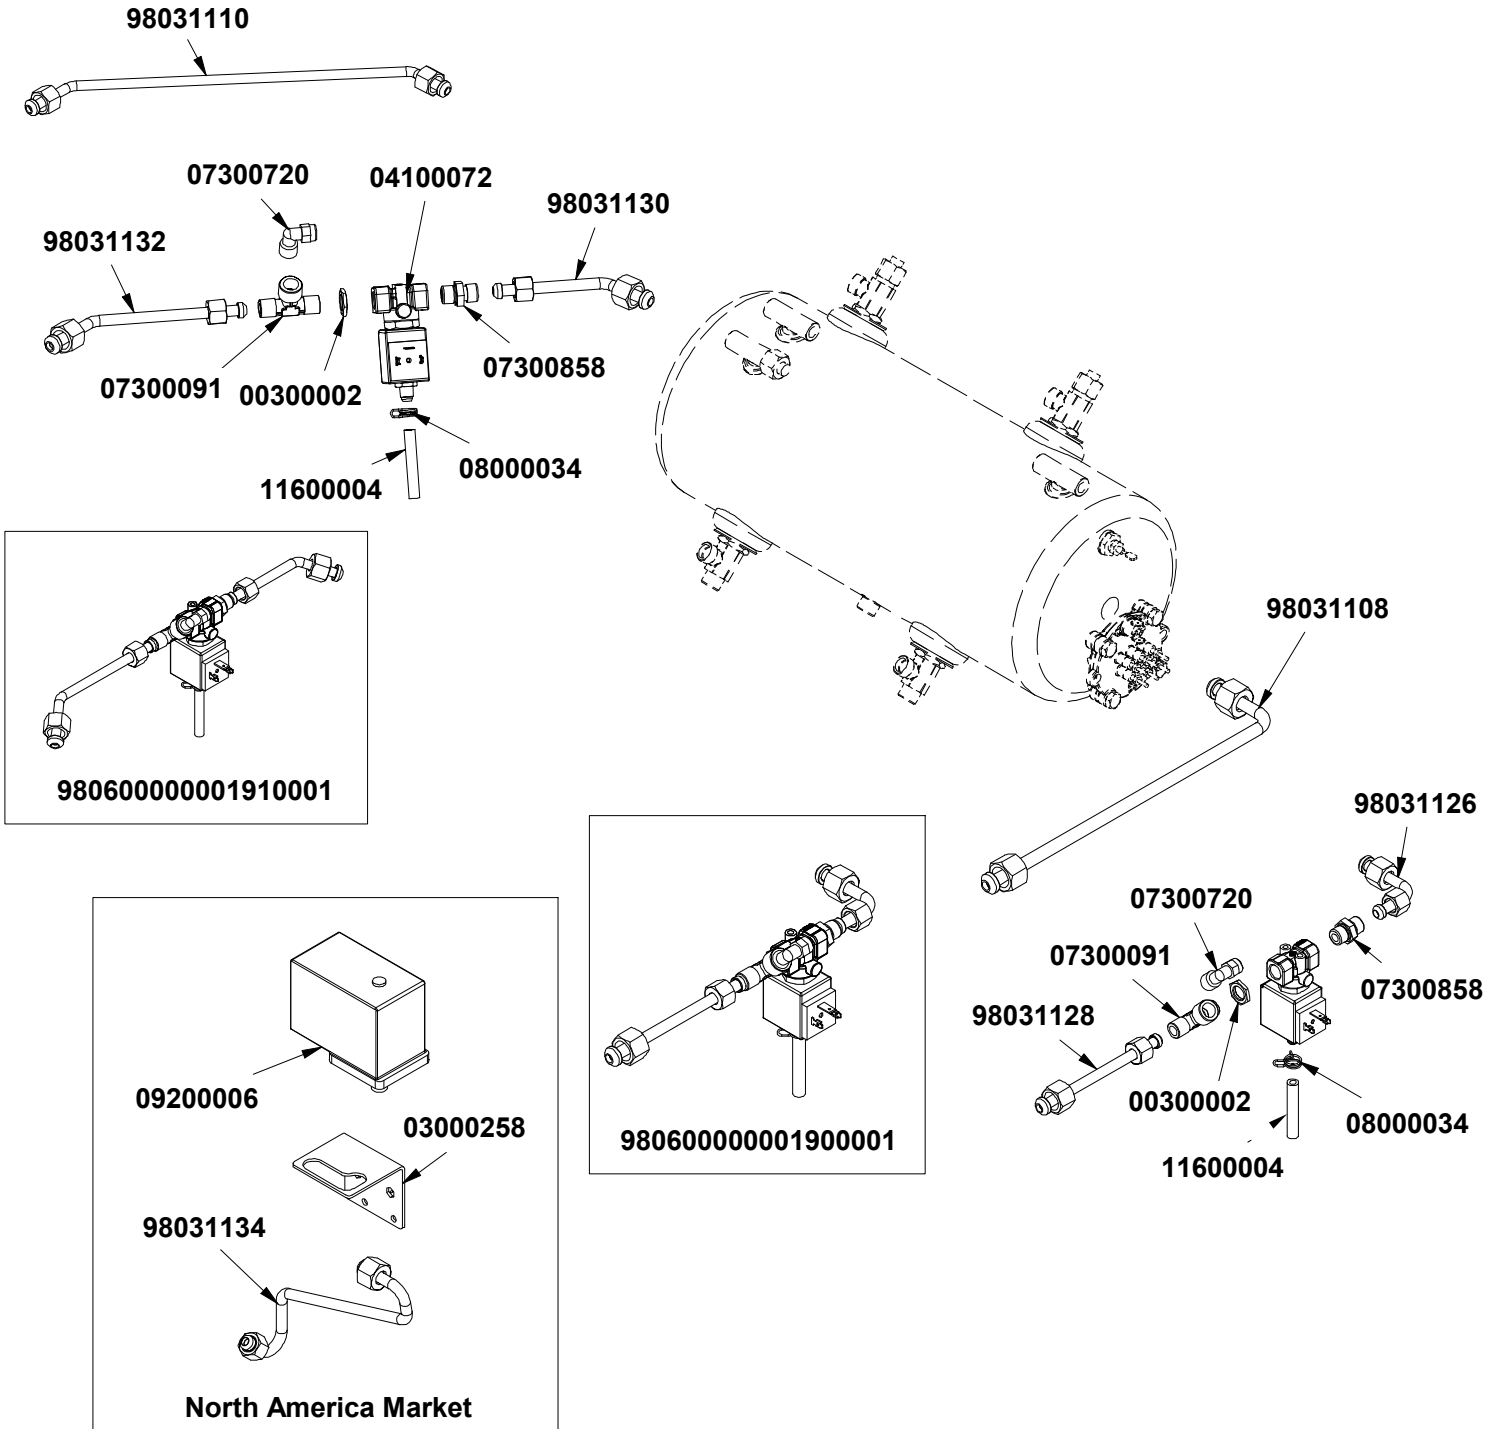

COD.	DESCRIPTION	DESCRIZIONE	VAL.
00300002	BRASS NUT 1/4 D3 CH18	DADO OT 1/4 SPESS.3 CH18 AGG. 22.07.96	
R00300002	KIT-BRASS NUT 1/4 D3 - 15Pcs	KIT-DADO OT 1/4 SPESS.3 - 15Pz	
03000258	PRESSURE SWITCH SUPPORT P/1-MAC 1	SUPPORTO PRESSOSTATO P/1-MAC1	
04100072	3WY SOLENOID 1/4-1/4 DISCHARGE 1/8 208/240V 50/60Hz	E.V. NC 3VIE 1/4-1/4 SCAR.1/8 208/240V 50/60Hz F5INOX	
07300091	T FITTING MFM 1/4 CYLIN.	RACCORDO T 1/4 M-F-M CILIN.	
07300720	L FITTING 1/4 M - FITTINGS	RACCORDO L 1/4 M - CALZAM.	
07300858	FITTING 1/4M-1/4M OT-57 USA	RACCORDO 1/4M-1/4M OT-57 USA	
R07300858	KIT-FITTING 1/4M-1/4M - 15Pcs	KIT-RACCORDO 1/4M-1/4M - 15Pz	
08000034	HOSE CLAMP D12	FASCETTA STRINGITUBO D12	
09200006	MACHINE PRESSO GAUGE CE/UL TRIF. 30A 400V 0,5-1,4E	PRESSOSTATO MACCHINA CE/UL TRIF. 30A 400V0,5-1,4BA	
R09200006	KIT-MACHINE PRESSO GAUGE CE/UL TRIF. 30A 400V - 1P	KIT-PRESSOSTATO MACCHINA CE/UL TRIF. 30A 400V- 1Pz	
11600004	SILICONE PIPE 5x9 60Sh PEROX WHITE SEMITRASPAREN	TUBO SILICONE 5x9 60Sh PEROX BIANCOSEMITRASPAREN	
98031108	RIGHT STEAMWAND TUBE AURELIA18	TUBO LANCIA VAP DX AURELIA18	
98031110	LEFT STEAMWAND TUBE AURELIA18	TUBO LANCIA VAP SX AURELIA18	
98031126	BOILER - RIGHT VALVE EASYCREAM TUBE AURELIA18	TUBO CALDAIA-E.V. EASY CREAM DX AURELIA18	
98031128	EASYCREAM VALVE - RIGHT WAND TUBE AURELIA18	TUBO E.V. EASY CREAM - LANCIA DX AURELIA18	
98031130	BOILER-LEFT VALVE EASYCREAM WAND TUBE AURELIA	TUBO CALDAIA-E.V. EASY CREAM SX AURELIA18	
98031132	EASYCREAM SOLENOID TUBE - LEFT WAND AURELIA18	TUBO E.V. EASY CREAM - LANCIA SX AURELIA18	
98031134	BOILER - PRESSURE GAUGE TUBE AURELIA18	TUBO CALDAIA - PRESSOSTATO AURELIA18	
98060000001900001	SOLENOID + RIGHT STEAM TUBES SET RIGHT EC	ASS. E.V. + TUBI VAPORE DX EC DX	
98060000001910001	SOLENOID + LEFT STEAM TUBES SET LEFT EC	ASS. E.V. + TUBI VAPORE SX EC SX	