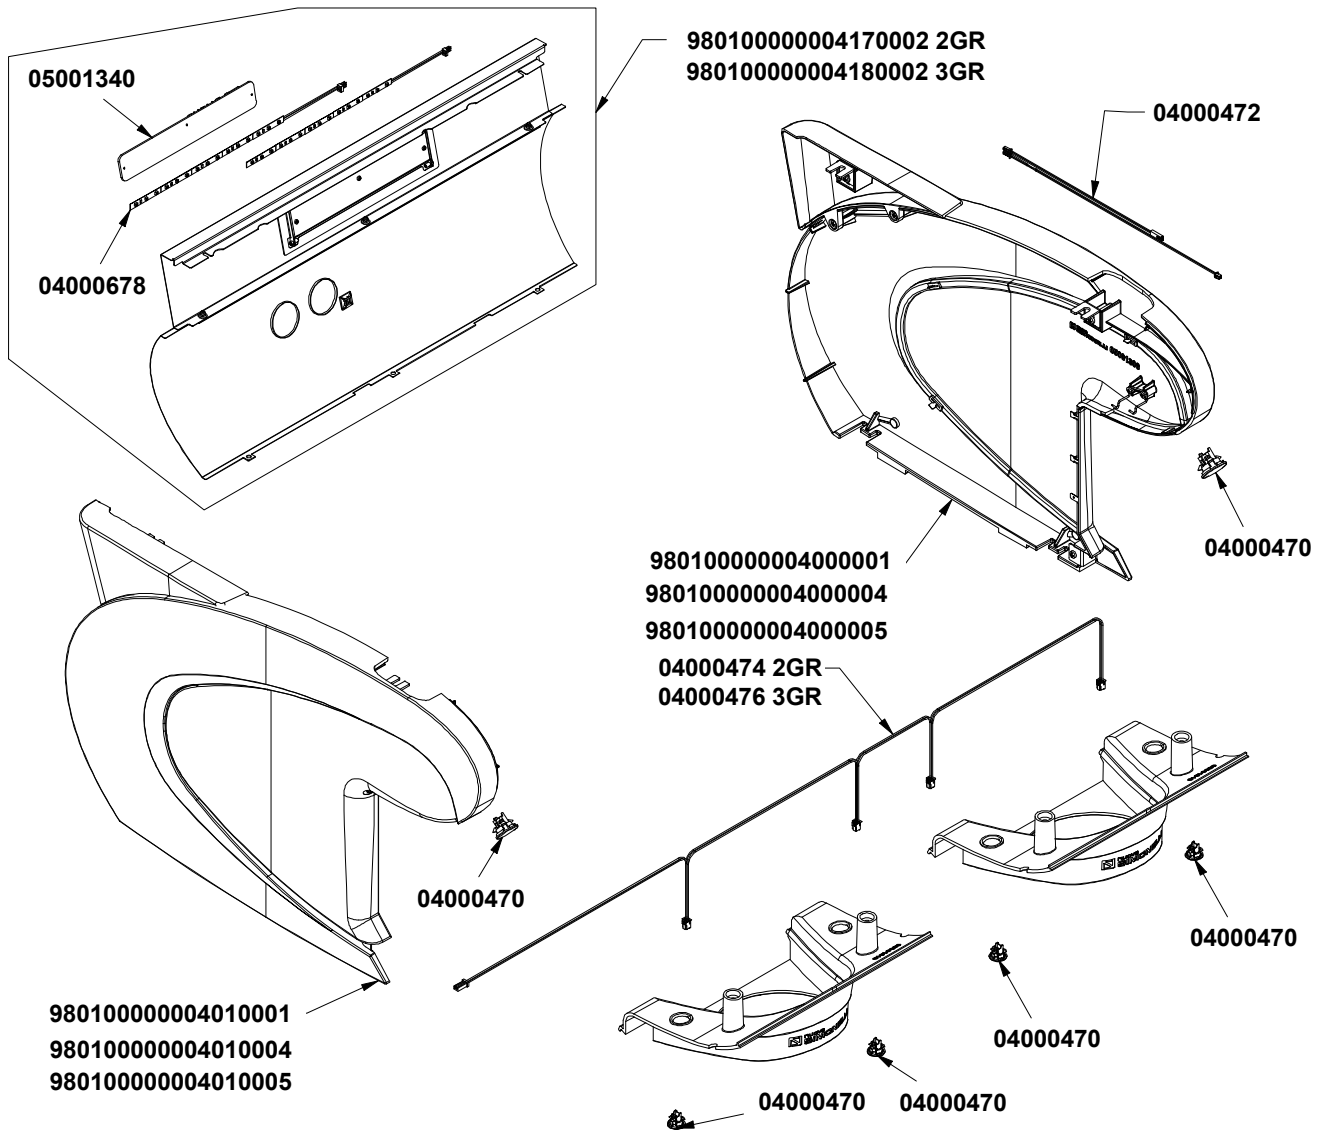

CODE	DESCRIPTION	DESCRIZIONE
04000473	REAR LIGHTS WIRING	CABLAGGIO LUCI RETRO

WIFI KIT PARTS - KWIFI008

00000054

00000011

00000089

98160100000071

CODE	DESCRIPTION	DESCRIZIONE
04000536	WIFI MODULE CABLE	CAVO MODULO WIFI