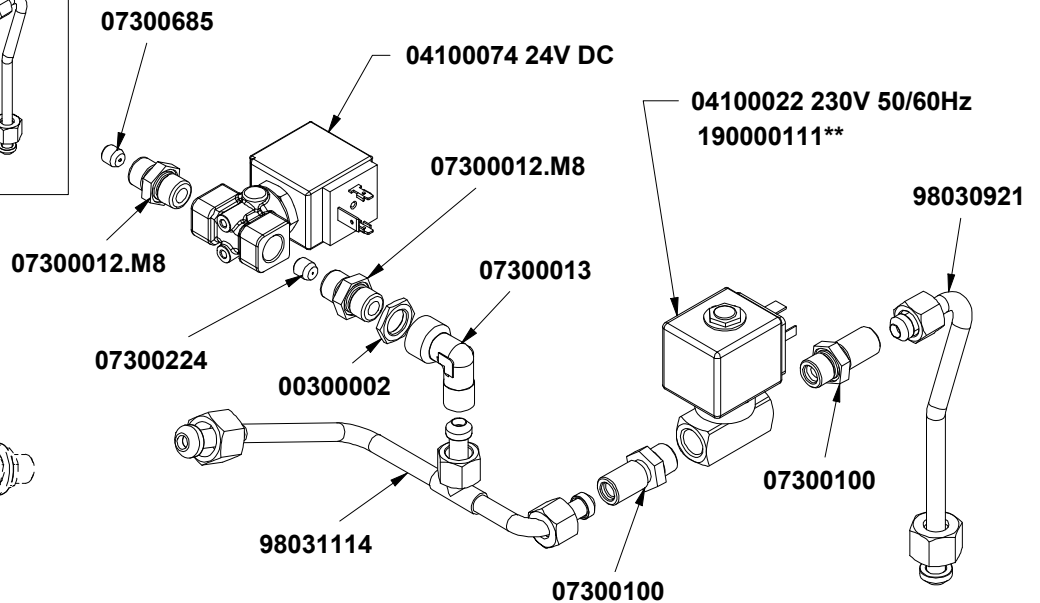

*Specify version
Specificare versione
**North America Market
Mercato Nord America