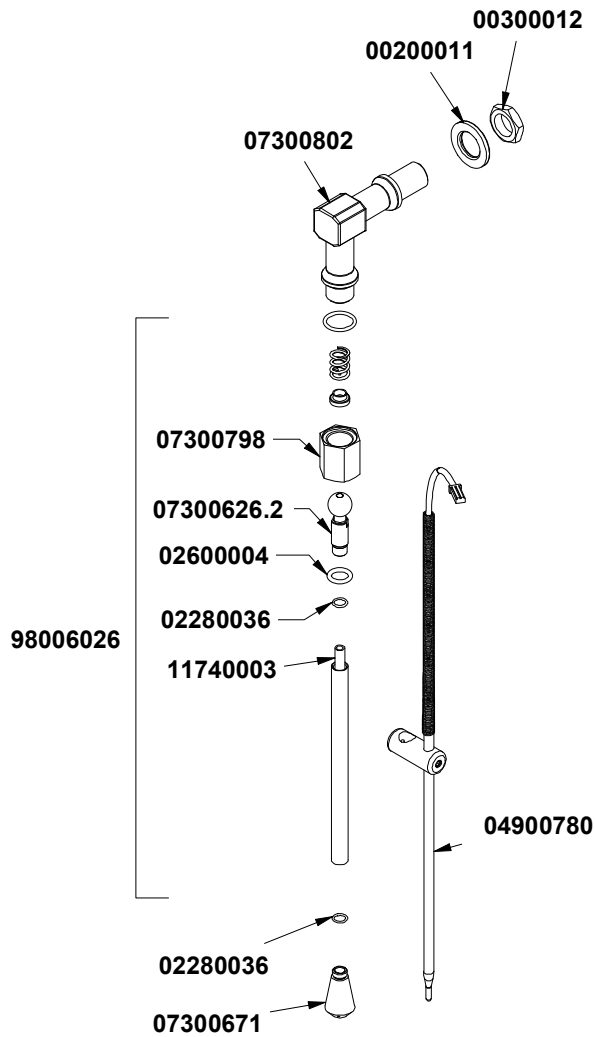

**North America market
Mercato Nord America