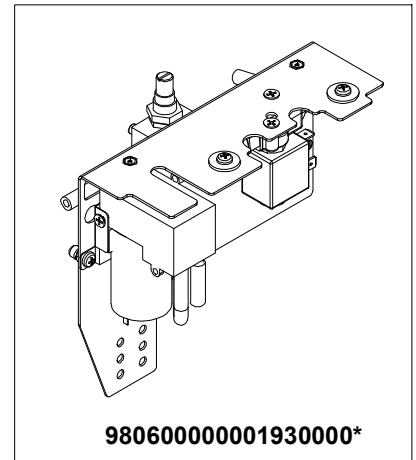

**North America market
Mercato Nord America