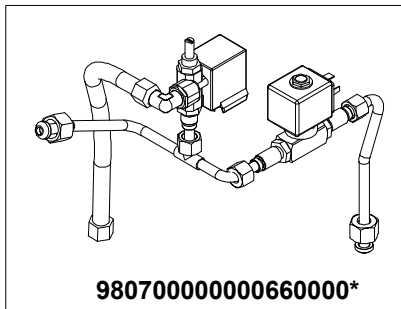

04100024 230V 50/60Hz
04100033 208/240V 60Hz**