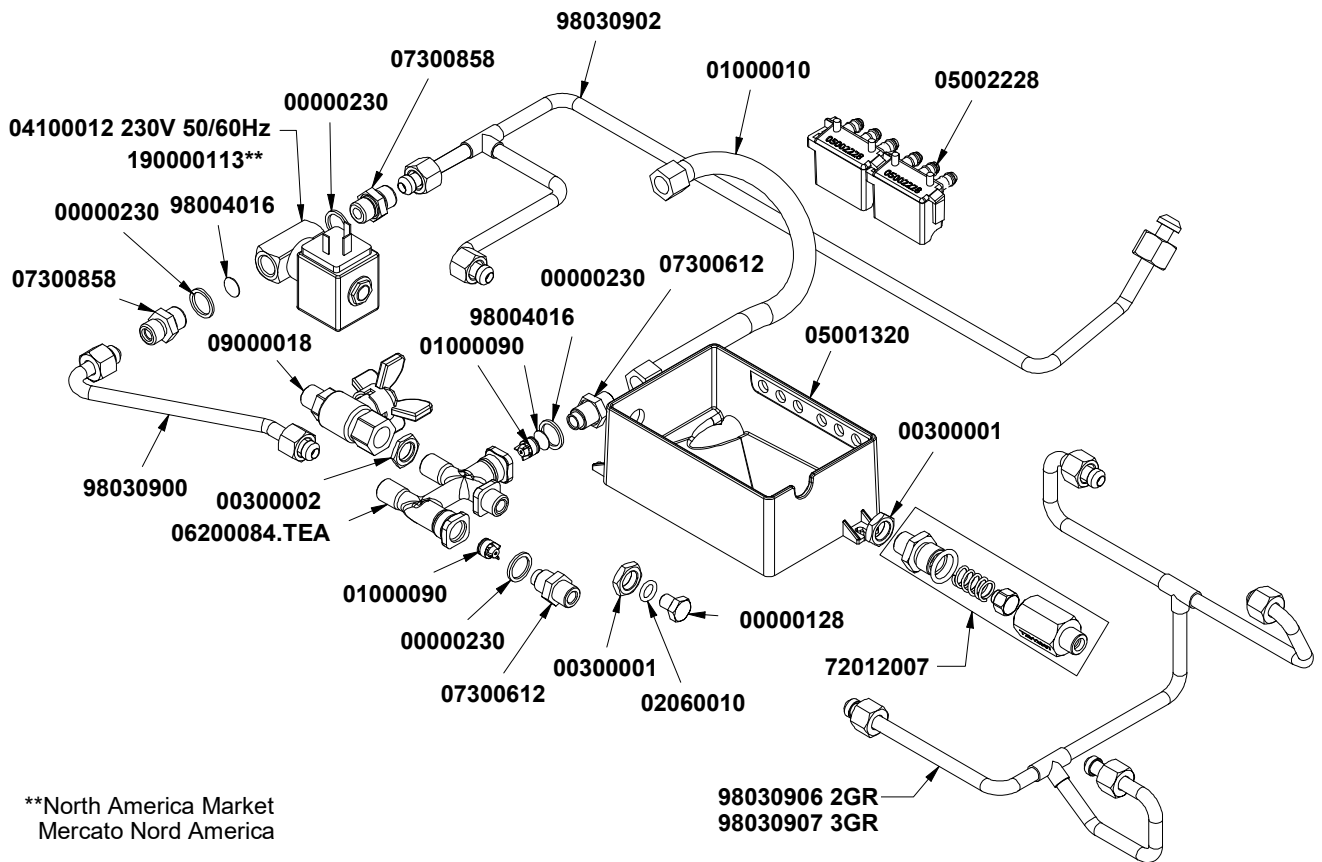

COD.	DESCRIPTION	DESCRIZIONE	VAL.
00300002	BRASS NUT 1/4 D3 CH18	DADO OT 1/4 SPESS.3 CH18 AGG. 22.07.96	
R00300002	KIT-BRASS NUT 1/4 D3 - 15Pcs	KIT-DADO OT 1/4 SPESS.3 - 15Pz	
03000258	PRESSURE SWITCH SUPPORT P/1-MAC 1	SUPPORTO PRESSOSTATO P/1-MAC1	
04100072	3WY SOLENOID 1/4-1/4 DISCHARGE 1/8 208/240V 50/60Hz	E.V. NC 3VIE 1/4-1/4 SCAR.1/8 208/240V 50/60Hz F5INOX	
07300091	T FITTING MFM 1/4 CYLIN.	RACCORDO T 1/4 M-F-M CILIN.	
07300720	L FITTING 1/4 M - FITTINGS	RACCORDO L 1/4 M - CALZAM.	
07300858	FITTING 1/4M-1/4M OT-57 USA	RACCORDO 1/4M-1/4M OT-57 USA	
R07300858	KIT-FITTING 1/4M-1/4M - 15Pcs	KIT-RACCORDO 1/4M-1/4M - 15Pz	
08000034	HOSE CLAMP D12	FASCETTA STRINGITUBO D12	
09200006	MACHINE PRESSO GAUGE CE/UL TRIF. 30A 400V 0,5-1,4E	PRESSOSTATO MACCHINA CE/UL TRIF. 30A 400V0,5-1,4BA	
R09200006	KIT-MACHINE PRESSO GAUGE CE/UL TRIF. 30A 400V - 1P	KIT-PRESSOSTATO MACCHINA CE/UL TRIF. 30A 400V- 1Pz	
11600004	SILICONE PIPE 5x9 60Sh PEROX WHITE SEMITRASPAREN	TUBO SILICONE 5x9 60Sh PEROX BIANCOSEMITRASPAREN	
98031108	RIGHT STEAMWAND TUBE AURELIA18	TUBO LANCIA VAP DX AURELIA18	
98031110	LEFT STEAMWAND TUBE AURELIA18	TUBO LANCIA VAP SX AURELIA18	
98031126	BOILER - RIGHT VALVE EASYCREAM TUBE AURELIA18	TUBO CALDAIA-E.V. EASY CREAM DX AURELIA18	
98031128	EASYCREAM VALVE - RIGHT WAND TUBE AURELIA18	TUBO E.V. EASY CREAM - LANCIA DX AURELIA18	
98031130	BOILER-LEFT VALVE EASYCREAM WAND TUBE AURELIA	TUBO CALDAIA-E.V. EASY CREAM SX AURELIA18	
98031132	EASYCREAM SOLENOID TUBE - LEFT WAND AURELIA18	TUBO E.V. EASY CREAM - LANCIA SX AURELIA18	
98031134	BOILER - PRESSURE GAUGE TUBE AURELIA18	TUBO CALDAIA - PRESSOSTATO AURELIA18	
98060000001900001	SOLENOID + RIGHT STEAM TUBES SET RIGHT EC	ASS. E.V. + TUBI VAPORE DX EC DX	
98060000001910001	SOLENOID + LEFT STEAM TUBES SET LEFT EC	ASS. E.V. + TUBI VAPORE SX EC SX	