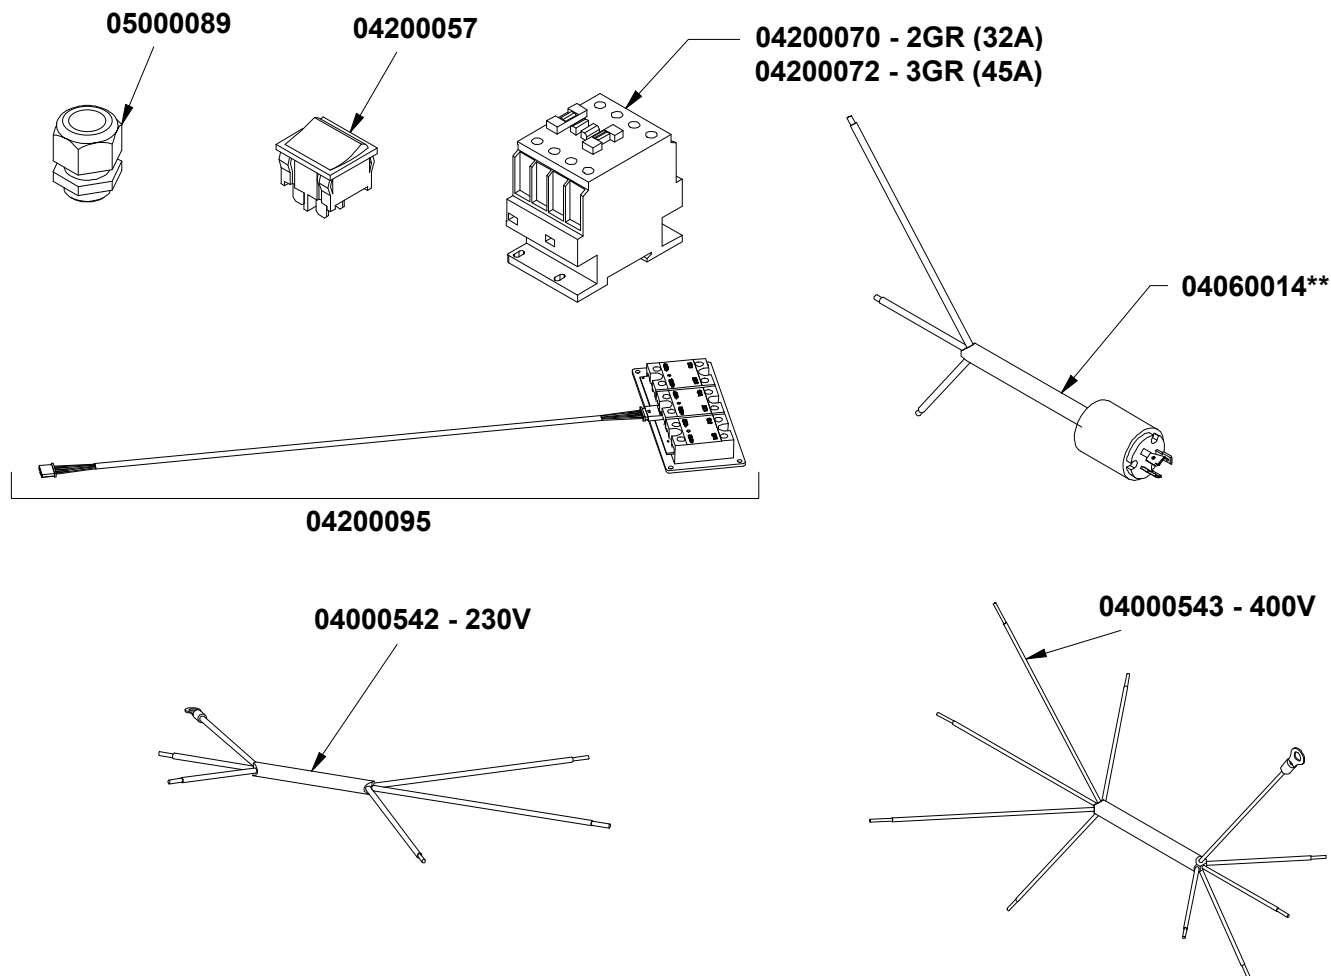

CODE	DESCRIPTION	DESCRIZIONE
04000340	CONVERSION CABLE 400V-230V	PONTICELLO CONVERSIONE 400V-230V
04000386	CUPWARMER WIRING 2GR DGT-T3	CABLAGGIO SCALDATAZZE 2GR DGT-T3
04000387	CUPWARMER WIRING 3GR DGT-T3	CABLAGGIO SCALDATAZZE 3GR DGT-T3
04000404	ADD. FLOWMETER CABLE 2GR	SUPPL. CABLAGGIO DOSATORI 2GR
04000405	ADD. FLOWMETER CABLE 3GR	SUPPL. CABLAGGIO DOSATORI 3GR
04000480	EASYCREAM WIRING DGT-T3	CABLAGGIO EASYCREAM DGT-T3
04000482	ADD. WIRING PROPOR. VALVE	SUPPL. PER ELETTROVALV. PROP.
04000483	PULSEJET WIRING	CABLAGGIO PULSEJET
04000486	WATER QUALITY CONTROL BOARD WIRING	CABL. SCHEDA CONTR. QUALITA' ACQUA
04000488	POWER WIRING FOR OPT. BOARD	CABL. CENTRALINA SERVIZI
04000490	POWER WIRING OPT-MAIN BOARD	CABL. CENTR. POTENZA-SERVIZI