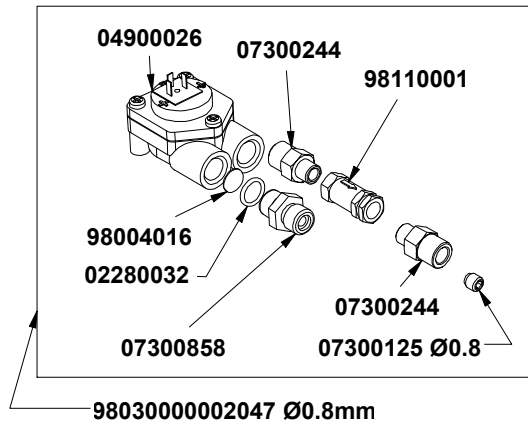

**North America Market
Mercato Nord America