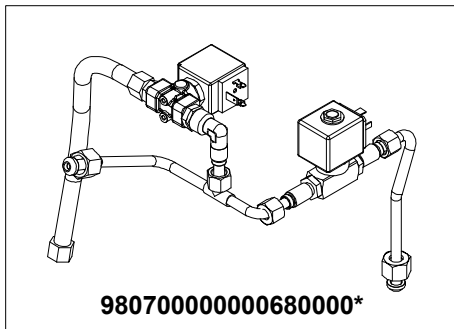

*Specify version
Specificare versione
**North America Market
Mercato Nord America