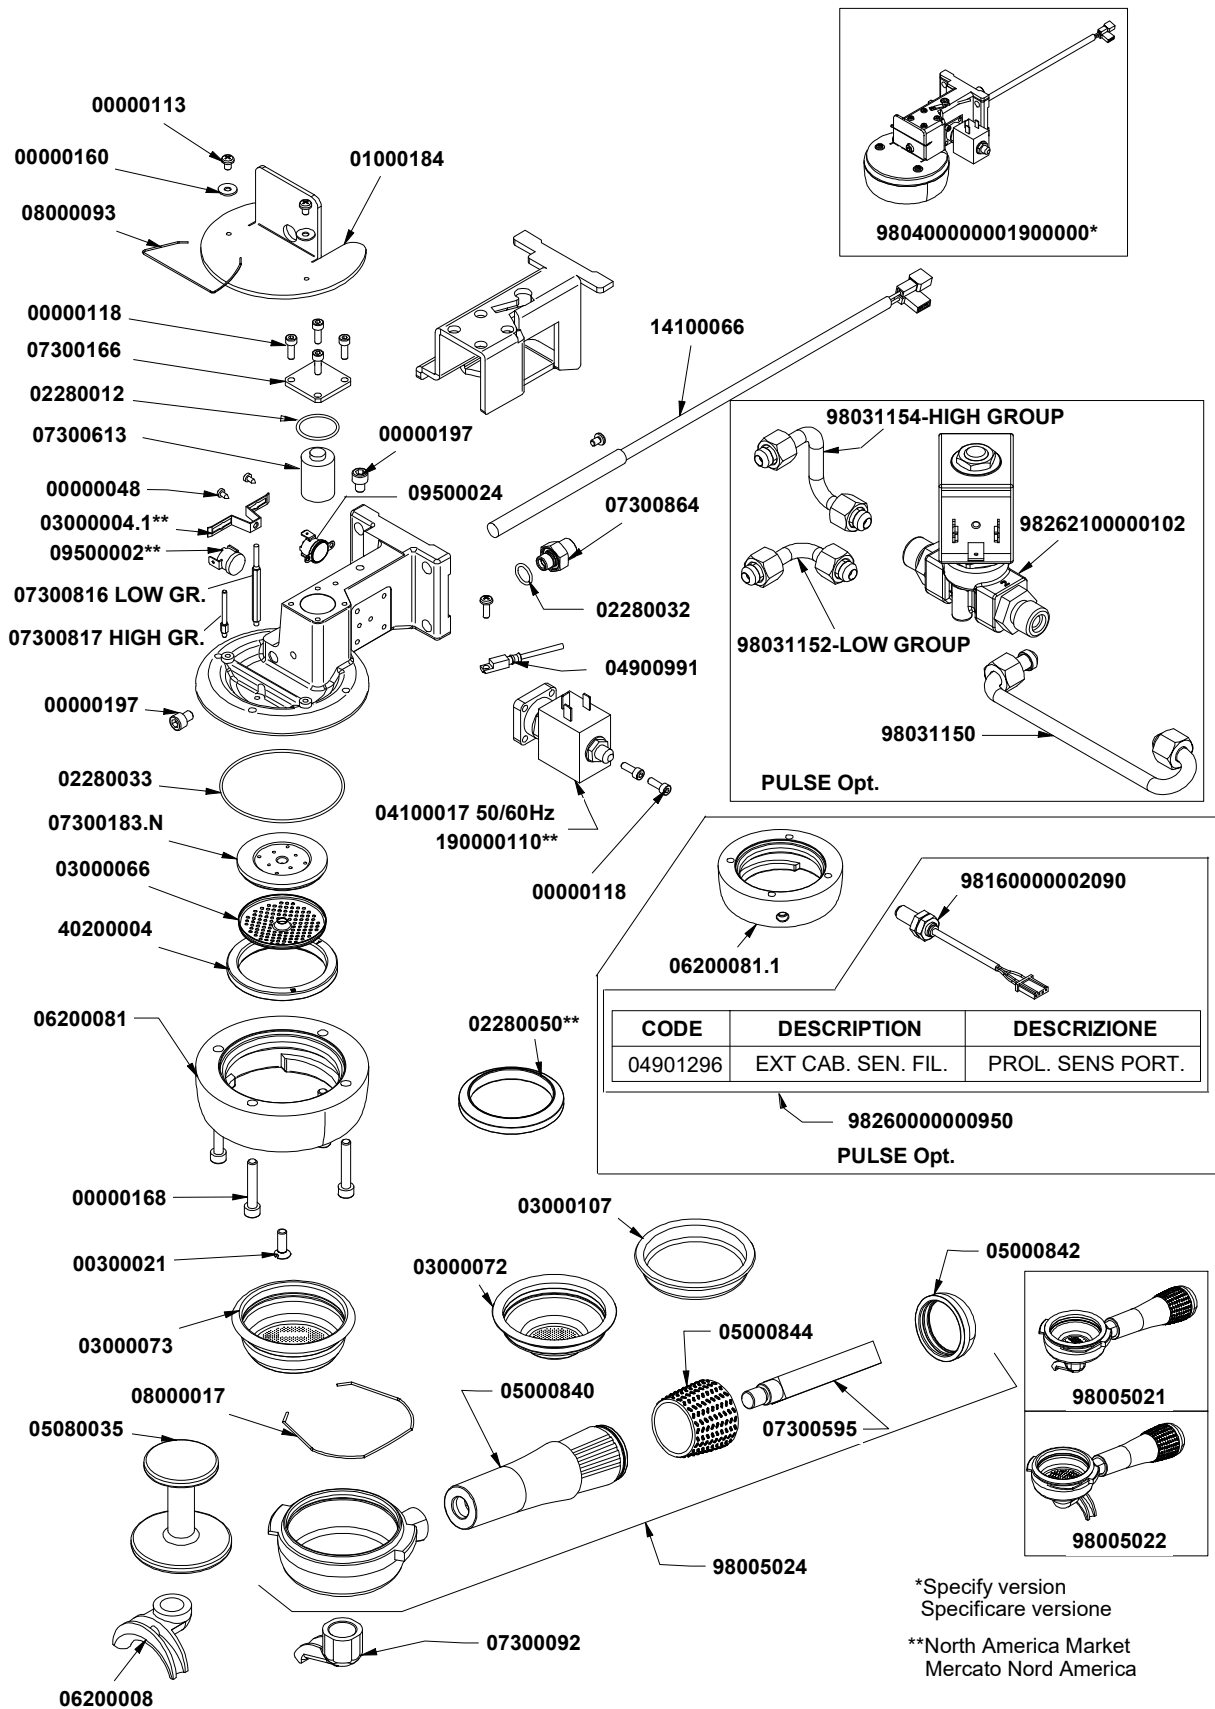

*Specify color
Specificare colore

T.02

COD.	DESCRIPTION	DESCRIZIONE	VAL.
00000050	CROSS HEAD/CAP SELF-TAPPING CHIPBOARD SCREW 3	VITE AUTOF 3,5x12 TC/T.CR. TRUCIOLARE	
00000089	S/S CROSSHEAD CAP SCREW M4x12 DIN7985	VITE INOX M4x12 TC TCR DIN7985	
00000098	CAGE NUT M4 T424 SPESS. 1,7-2,3	DADO IN GABBIA M 4 T424 x SPESS. 1,7-2,3	
00000120	CROSSHEAD COUNTERSUNK SELF-TAPPING SCREW 2,5	VITE TRUCIOL. 2.5x10 TSP TCR	
00000189	SELF-TAPPING CROSS HEAD CAP SCREW 3,2x13	VITE 3,2x13 PASSO RAPIDO ZINC.TC PIANA D.8	
02700002	CARVED GASKET FOR DISPLAY BORDER AURELIA18	GUARNIZIONE FUSTELLATA CORNICE DISPLAY AURELIA1	
03003632	MAIN DISPLAY SUPPORT AURELIA WAVE	SUPPORTO DISPLAY AURELIA18	
03003712	KEYPAD COVERING 2GR UX	INVOLUCRO COMANDI 2GR. UX AURELIA18	
03003712.TGV	KEYPAD COVERING 2GR UX TYTAN GREY	INVOLUCRO COMANDI 2GR. UX AURELIA18TITAN GREY VE	
03003713	KEYPAD COVERING 3GR UX	INVOLUCRO COMANDI 3GR. UX AURELIA18	
03003713.TGV	KEYPAD COVERING 3GR UX TYTAN GREY	INVOLUCRO COMANDI 3GR. UX AURELIA18TITAN GREY VE	
04000492	16 WAYS CABLE PANEL 2GR AURELIA WAVE	CAVO 16 VIE PULS. AURELIA18 2GR.	
04000493	16 WAYS CABLE PANEL 3GR AURELIA WAVE	CAVO 16 VIE PULS. AURELIA18 3GR.	
04000496	10 WAYS CABLE DISPLAY AURELIA WAVE	CAVO 10 VIE DISPLAY AURELIA18	
04000498	10 WAYS CABLE EASYCREAM DISPLAY AURELIA WAVE	CAVO 10 VIE DISPLAY EASY CREAM AURELIA18	
04901252	5KEY DISPENSING KEYPAD AURELIA18 V	MODULO SCHEDA EROGAZ. 5 TASTI AURELIA18 V	
04901258	LEFT SERVICE KEYPAD 2CLOSED-HW1-HW2-HW3 AUREL	MODULO SCHEDA SERVIZI SX 2 CHIUSO - AC1 - AC2 -AC3	
04901260	LEFT SERVICE KEYPAD EC1-EC2-HW1-HW2-HW3 AUREL	MODULO SCHEDA SERVIZI SX EC1 - EC2 - AC1 - AC2 -AC3	
04901262	RIGHT SERVICE KEYPAD 3SERVICES-2CLOSED AURELIA	MODULO SCHEDA SERVIZI DX 3 SERVIZI - 2 CHIUSIAUREL	
04901264	RIGHT SERVICE KEYPAD 3SERVICES-EC1-EC2 AURELIA1	MODULO SCHEDA SERVIZI DX 3 SERVIZI - EC1 - EC2AURE	
04901286	EASYCREAM DISPLAY AURELIA18	DISPLAY EASY CREAM AURELIA18	
05001316.C	STEAM KNOB COVER AURELIA18 CHROME	MOSTRINA MANOPOLA VAPORE AURELIA18 CROMATA	
05001316.TGV	STEAM KNOB COVER AURELIA18 TYTAN GREY	MOSTRINA MANOPOLA VAPORE AURELIA18 TITAN GREY V	
05001318	STEAM KNOB LOCK COVER AURELIA18	MOSTRINA MANOPOLA VAPORE CHIUSA AURELIA18	
05001330	REAR DISPLAY CLOSURE	CHIUSURA POSTERIORE DISPLAY AURELIA18	
05001334	DISPLAY SUPPORT AURELIA18 DIGIT-T3	SUPPORTO DISPLAY AURELIA18 DIGIT-T3	
05001336.C	DISPLAY PLATE AURELIA18 CHROME	MOSTRINA DISPLAY AURELIA18 CROMATO	
05001336.TGV	DISPLAY PLATE AURELIA18 TYTAN GREY	MOSTRINA DISPLAY AURELIA18 TITAN GREY VERN.	
9816000002021	TOUCH DISPLAY SET AURELIA18 UX	ASSIEME DISPLAY TOUCH AURELIA18 UX	
9816000002021.TGV	TOUCH DISPLAY SET AURELIA18 UX TYTAN GREY	ASS. DISPLAY TOUCH AURELIA18 UX TITAN GREY	
04000500	USB CABLE M-F	CAVO USB A (M) - USB A (F) L=265	