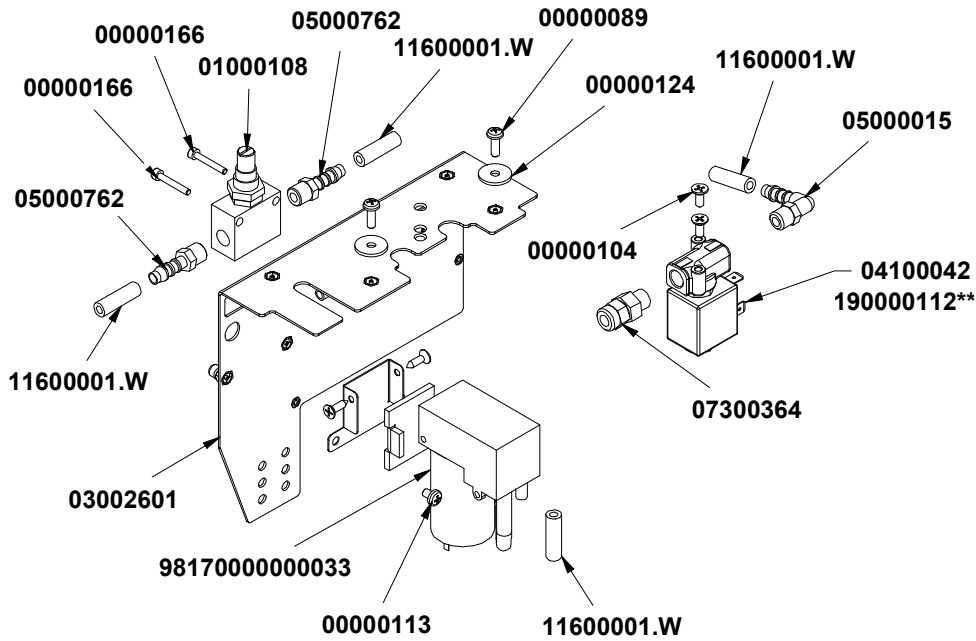

**North America market
Mercato Nord America