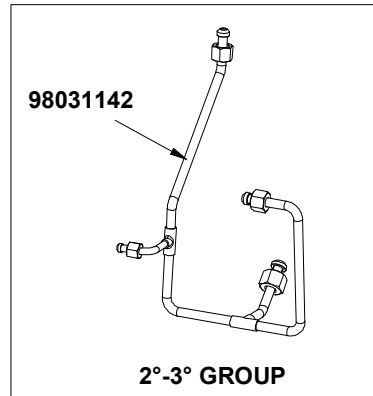

**North America Market
Mercato Nord America