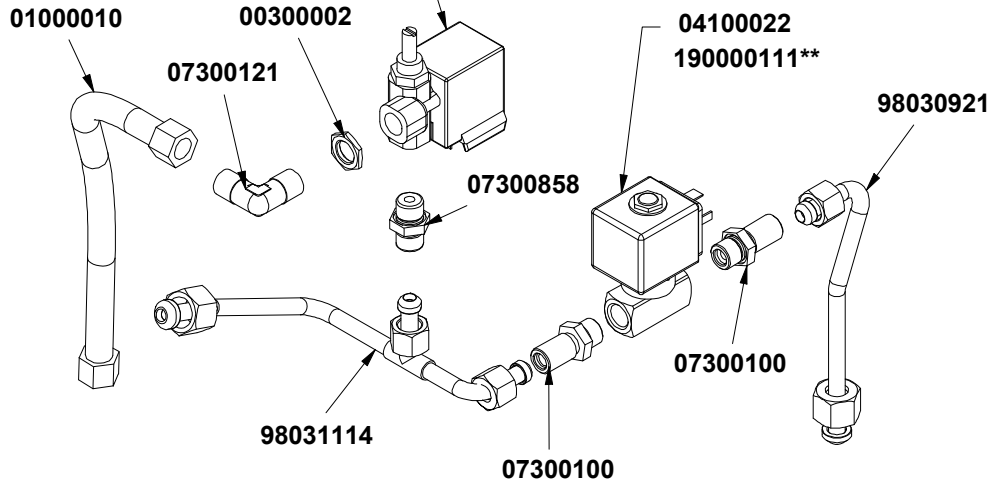

*Specify version
Specificare versione
**North America Market
Mercato Nord America