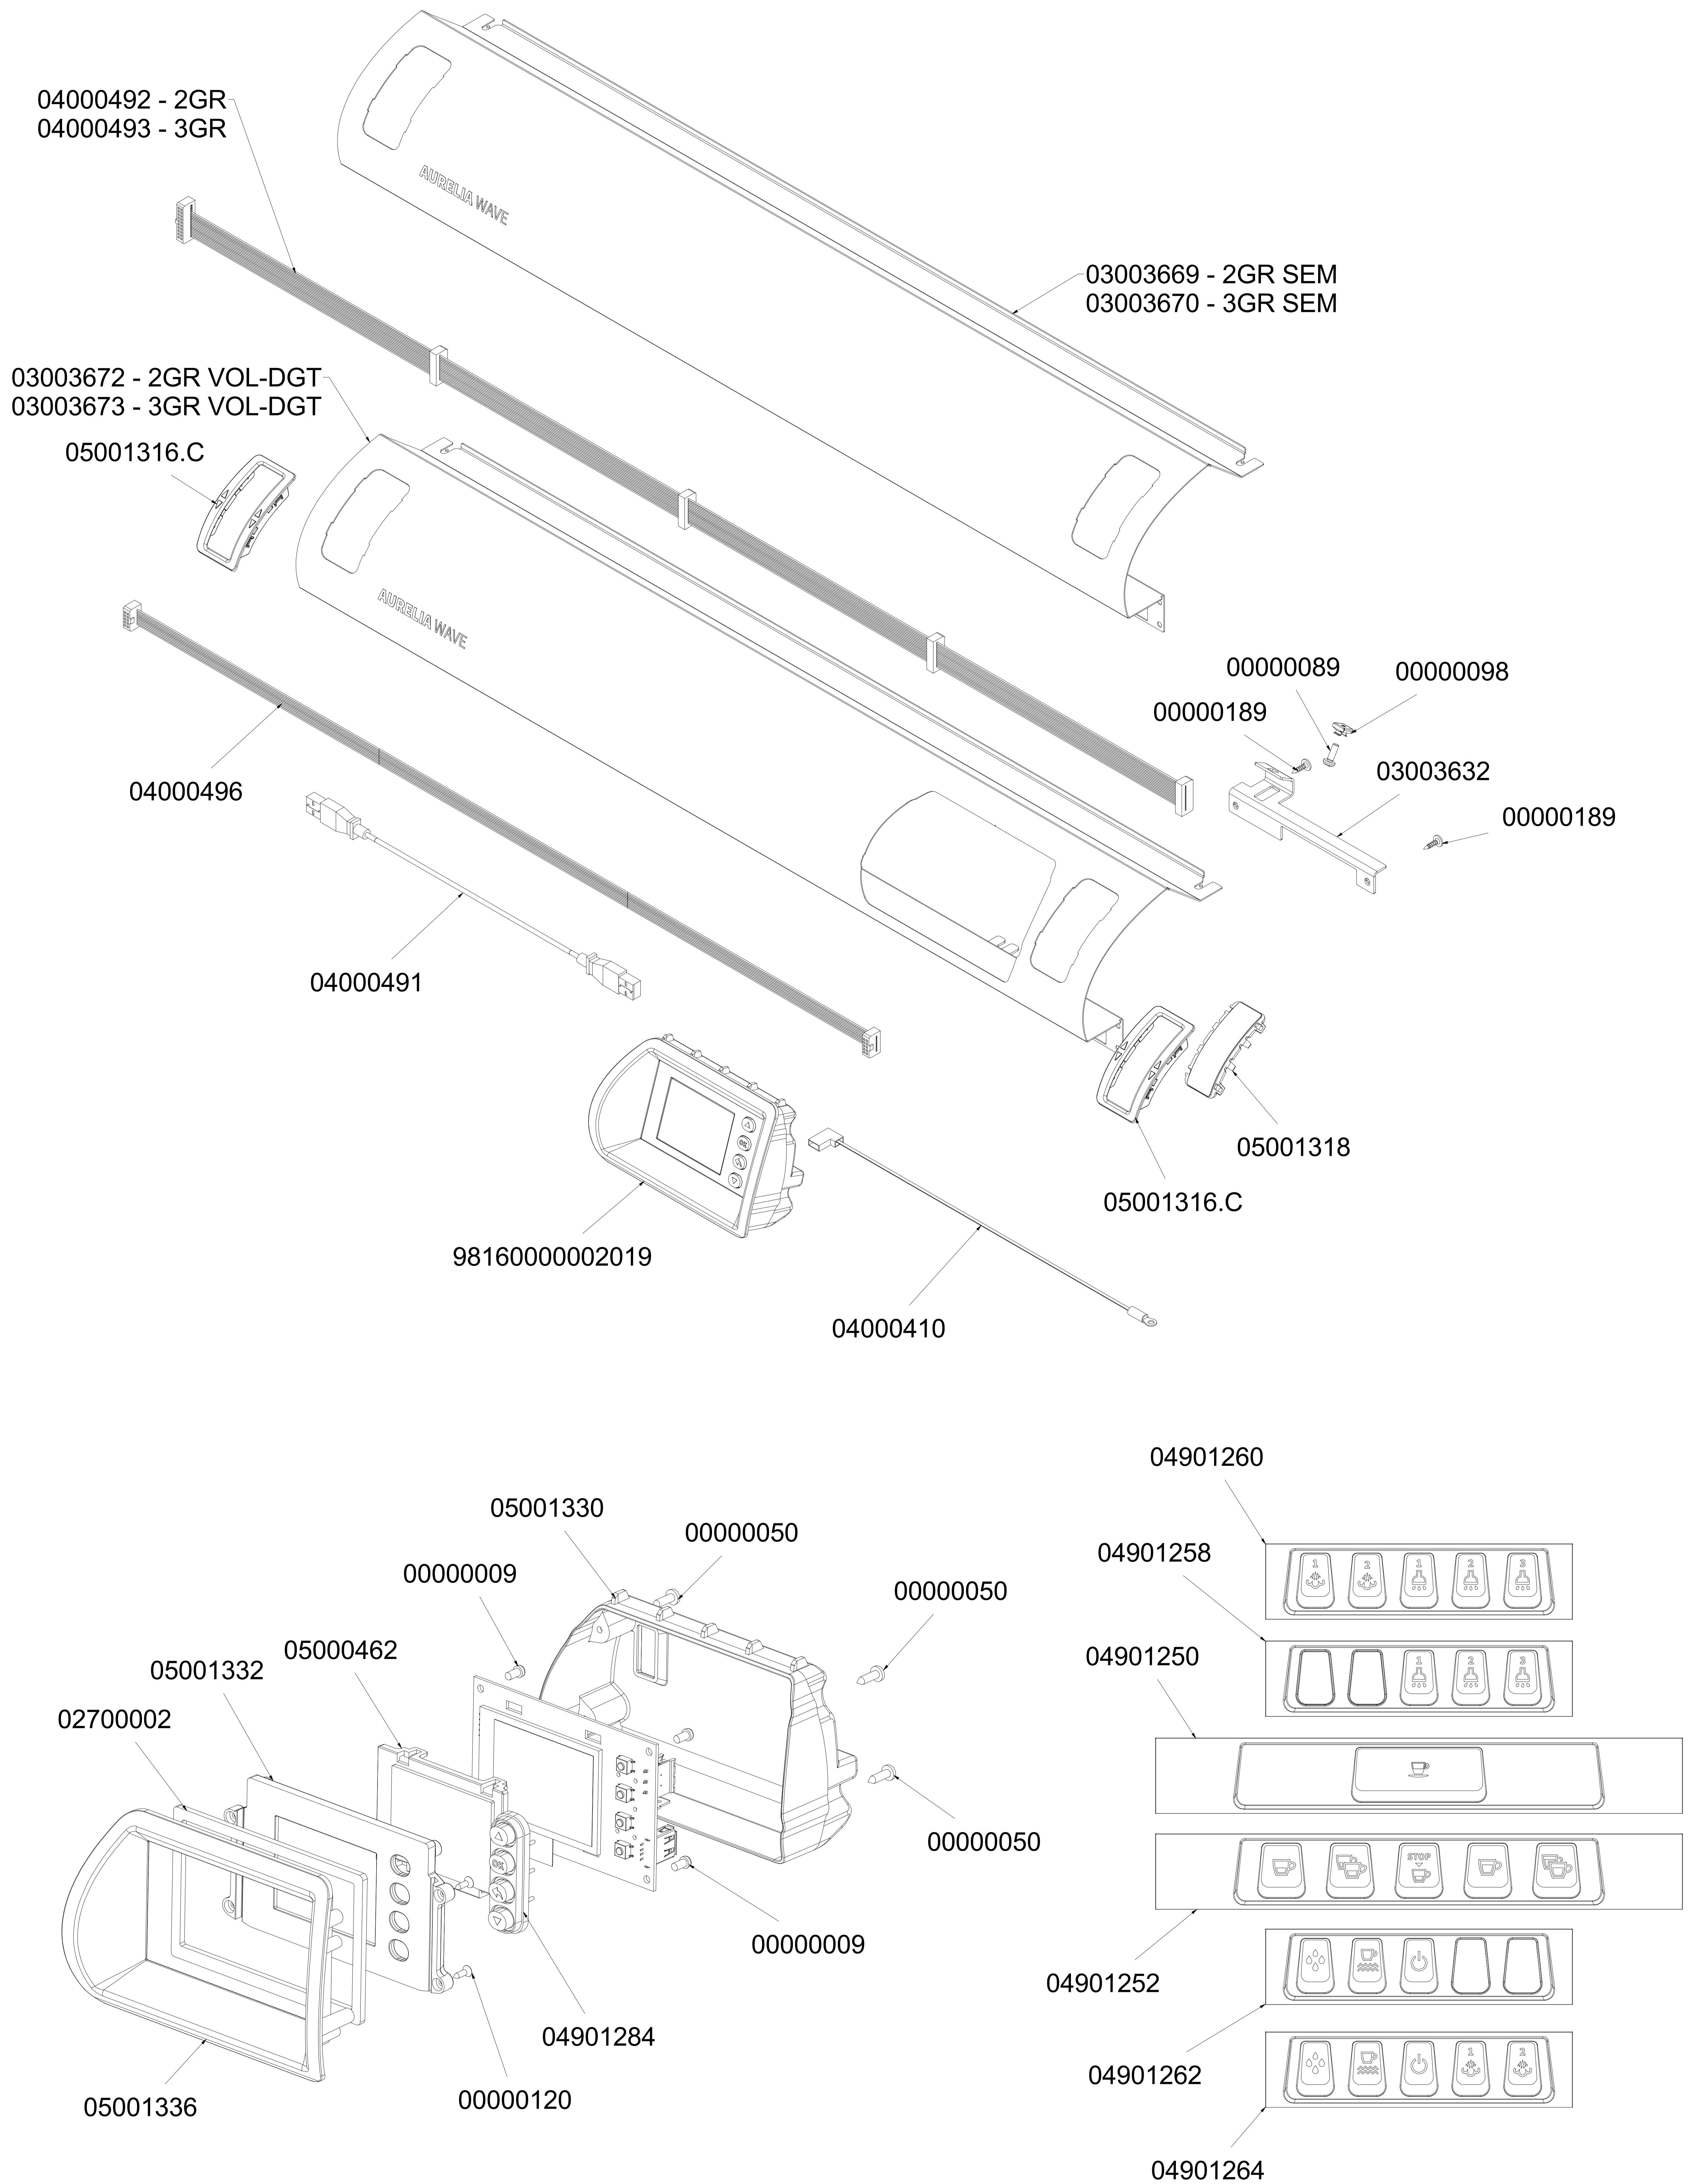

# INVOLUCRO COMANDI SEM-VOL CONTROL PANEL SEM-VOL VERSION

A  
U  
R  
E  
L  
I  
A  
  
W  
A  
V  
E