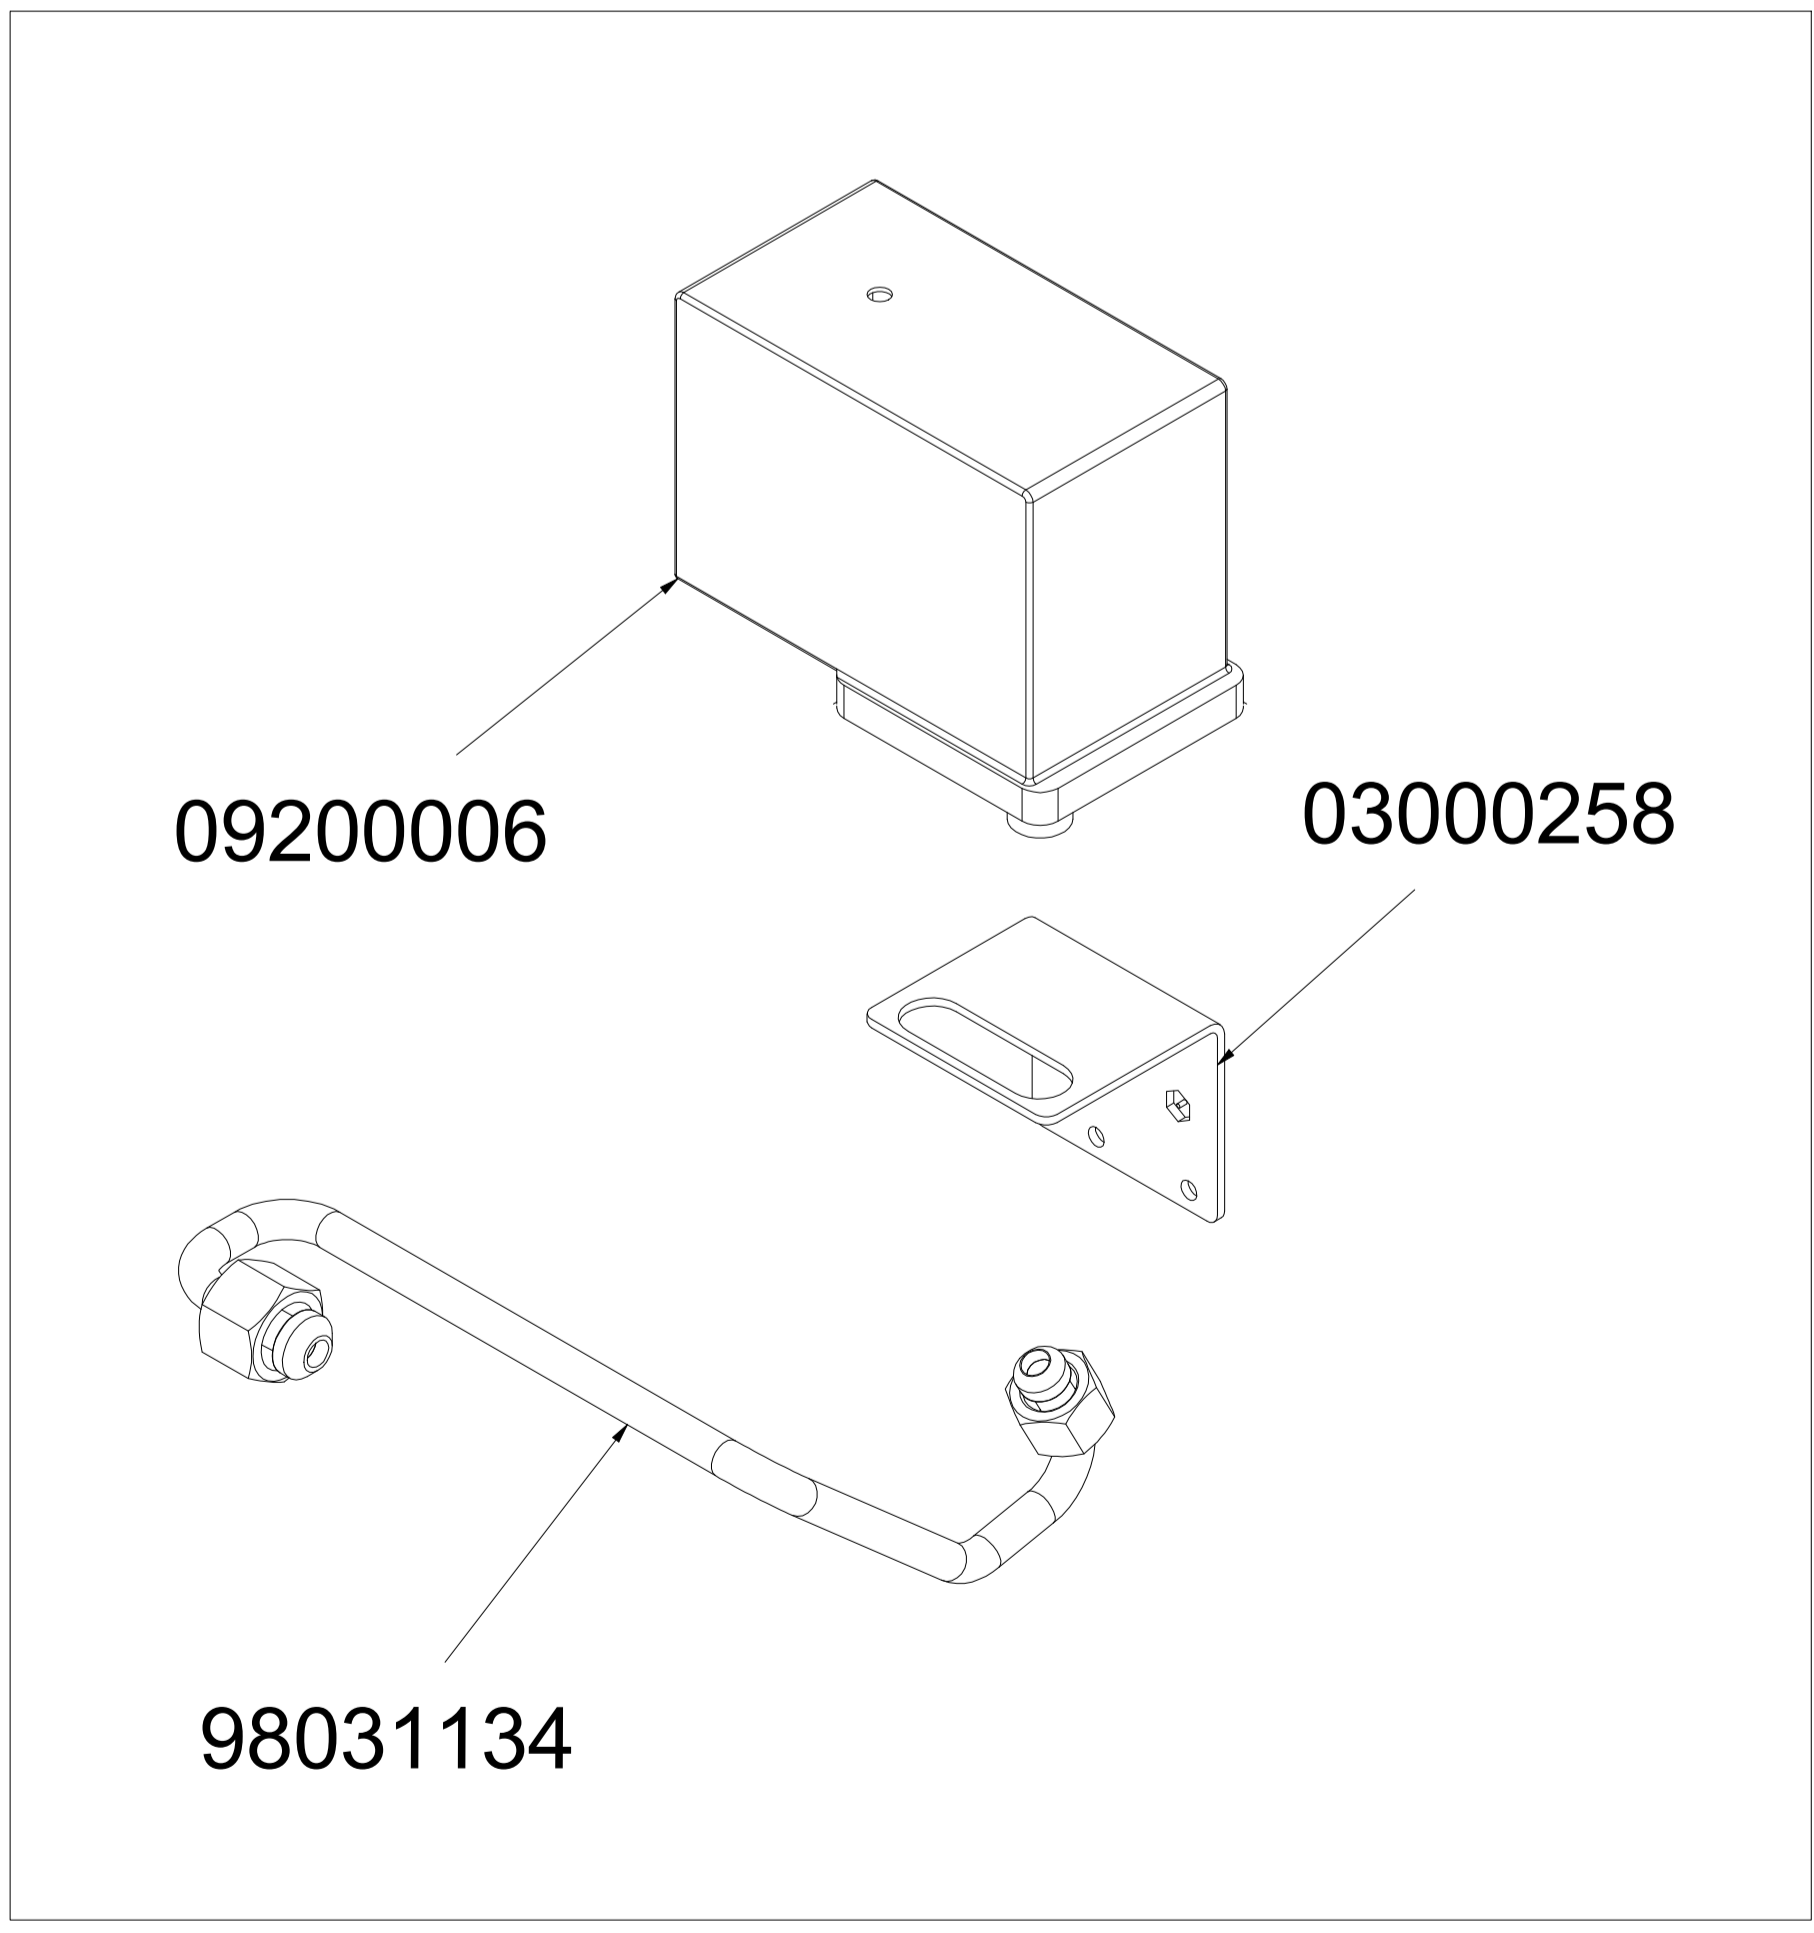

TUBAZIONI VERSIONE T3

T3 VERSION PIPES

CSA VERSION