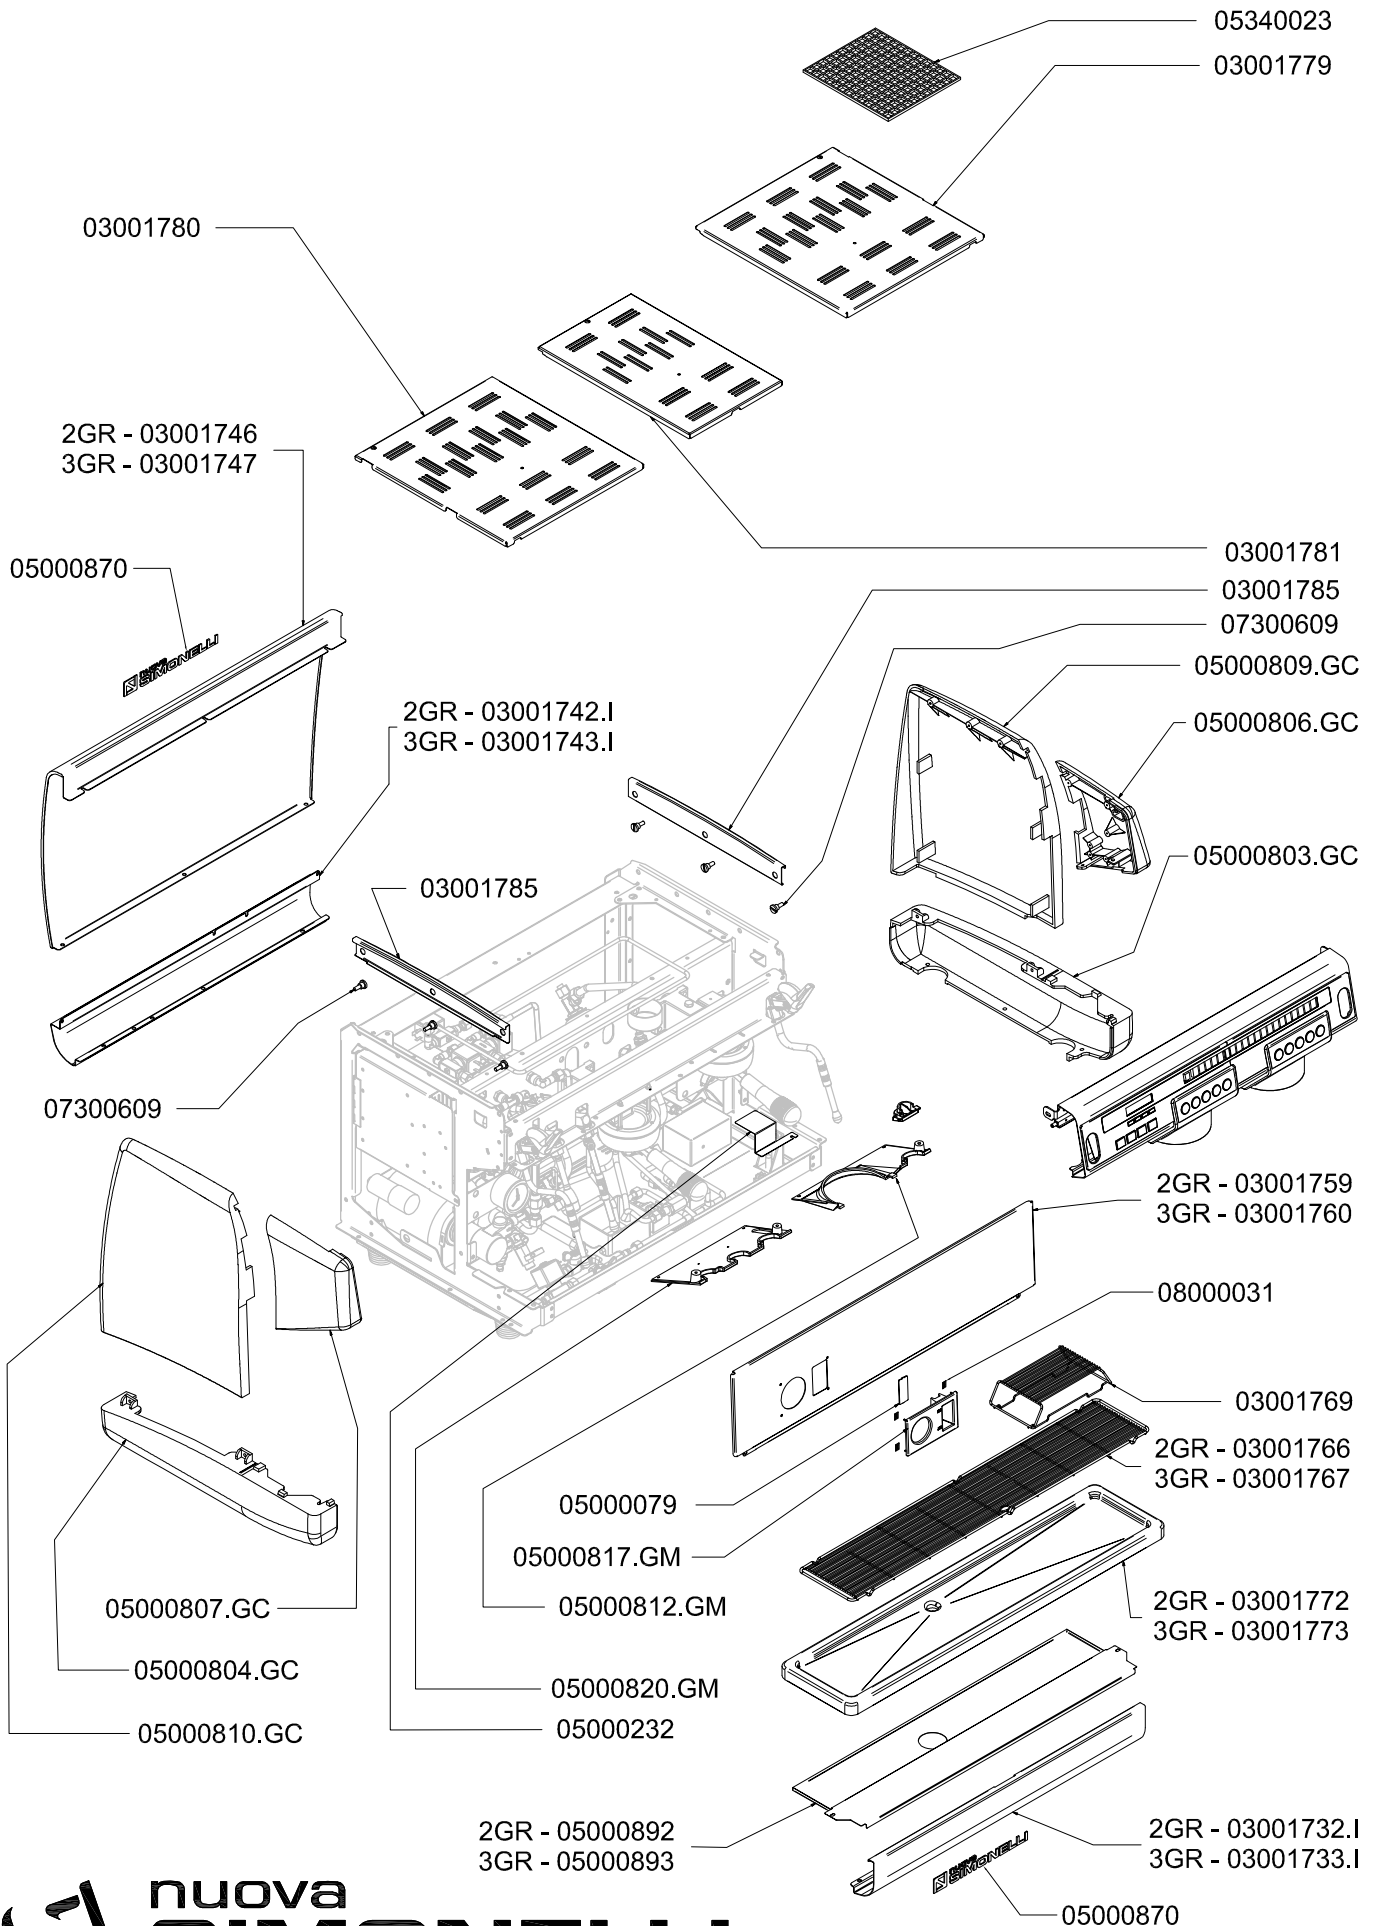

CABINET PARTS