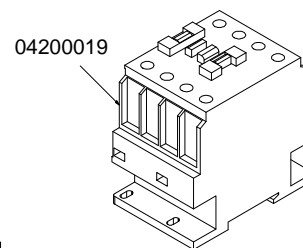

05000085

04200019