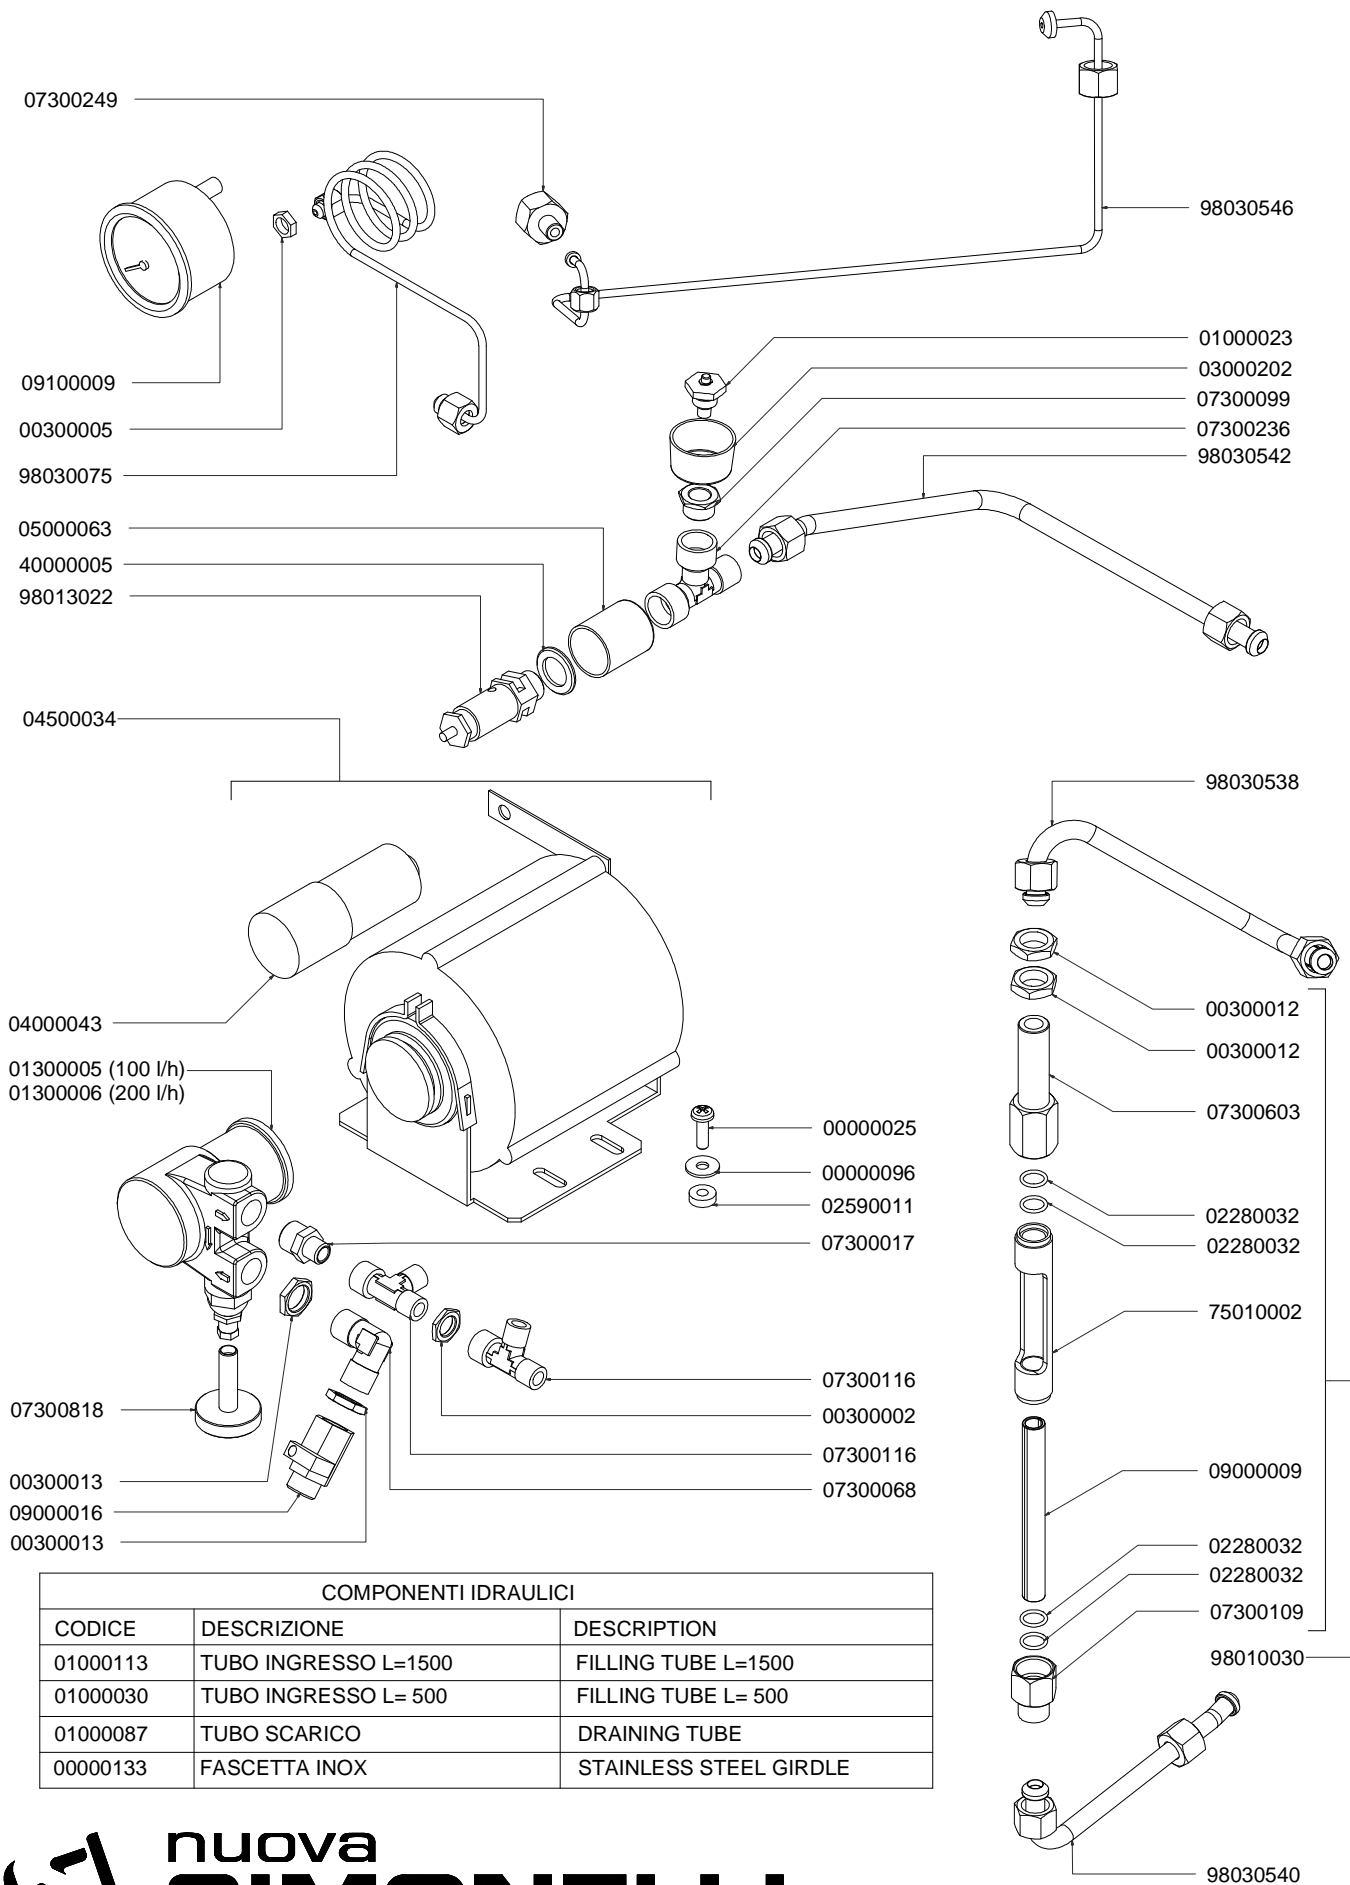

COMPONENTI IDRAULICI VERSIONE DIGIT HYDRAULIC COMPONENTS DIGIT VERSION

A
U
R
E
L
I
A
I
I
S
-
V
-
D
I
G
I
T

COMPONENTI IDRAULICI

CODICE	DESCRIZIONE	DESCRIPTION
01000113	TUBO INGRESSO L=1500	FILLING TUBE L=1500
01000030	TUBO INGRESSO L= 500	FILLING TUBE L= 500
01000087	TUBO SCARICO	DRAINING TUBE
00000133	FASCETTA INOX	STAINLESS STEEL GIRDLE