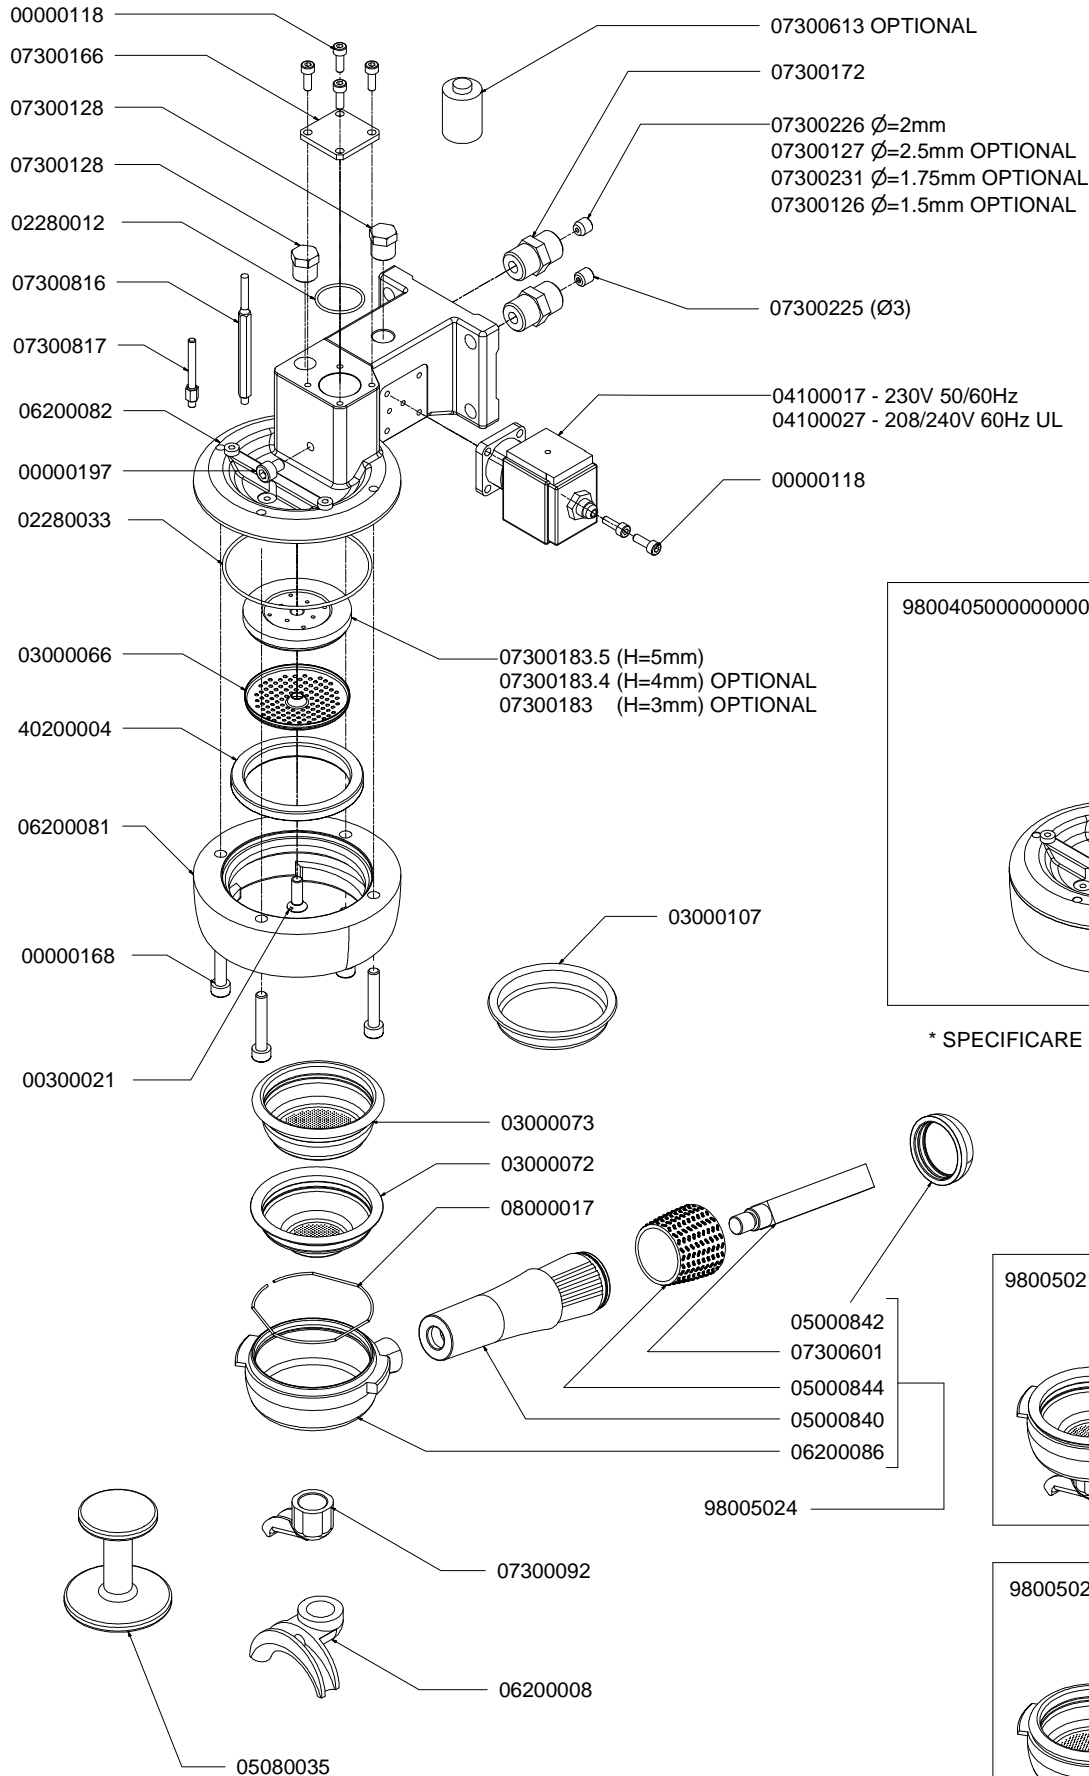

GRUPPO EROGAZIONE POURING UNIT GROUP PARTS

* SPECIFICARE VERSIONE