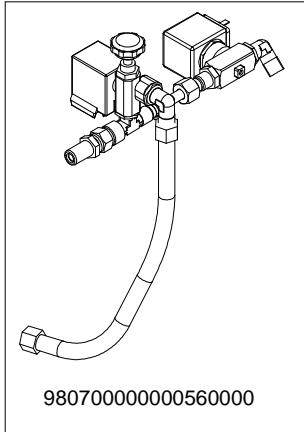

COMPONENTI MISCELATORE ACQUA CALDA HOT/COLD WATER MIXER COMPONENTS