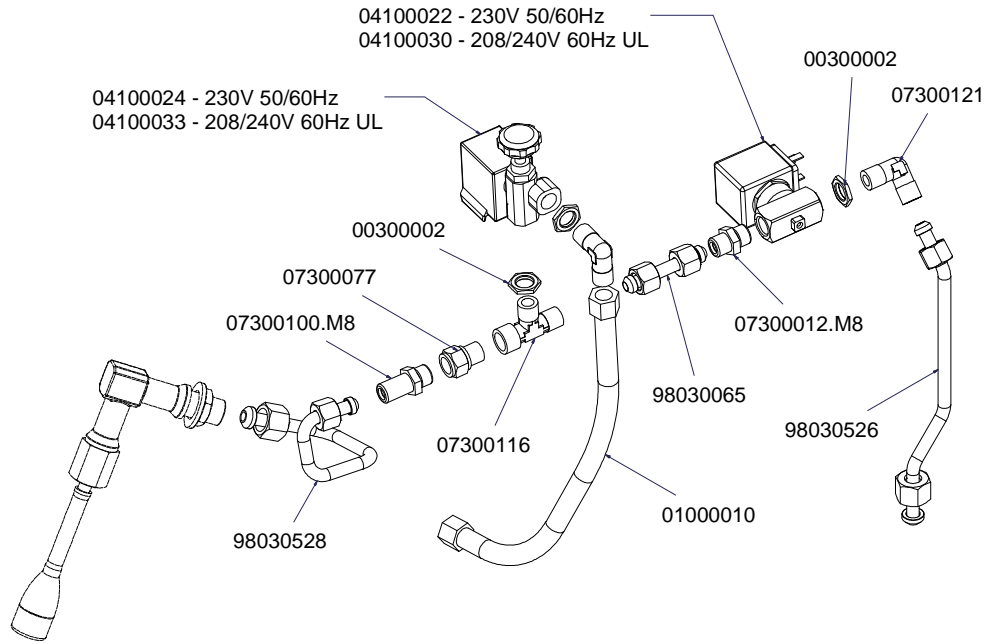

WATER MIXER