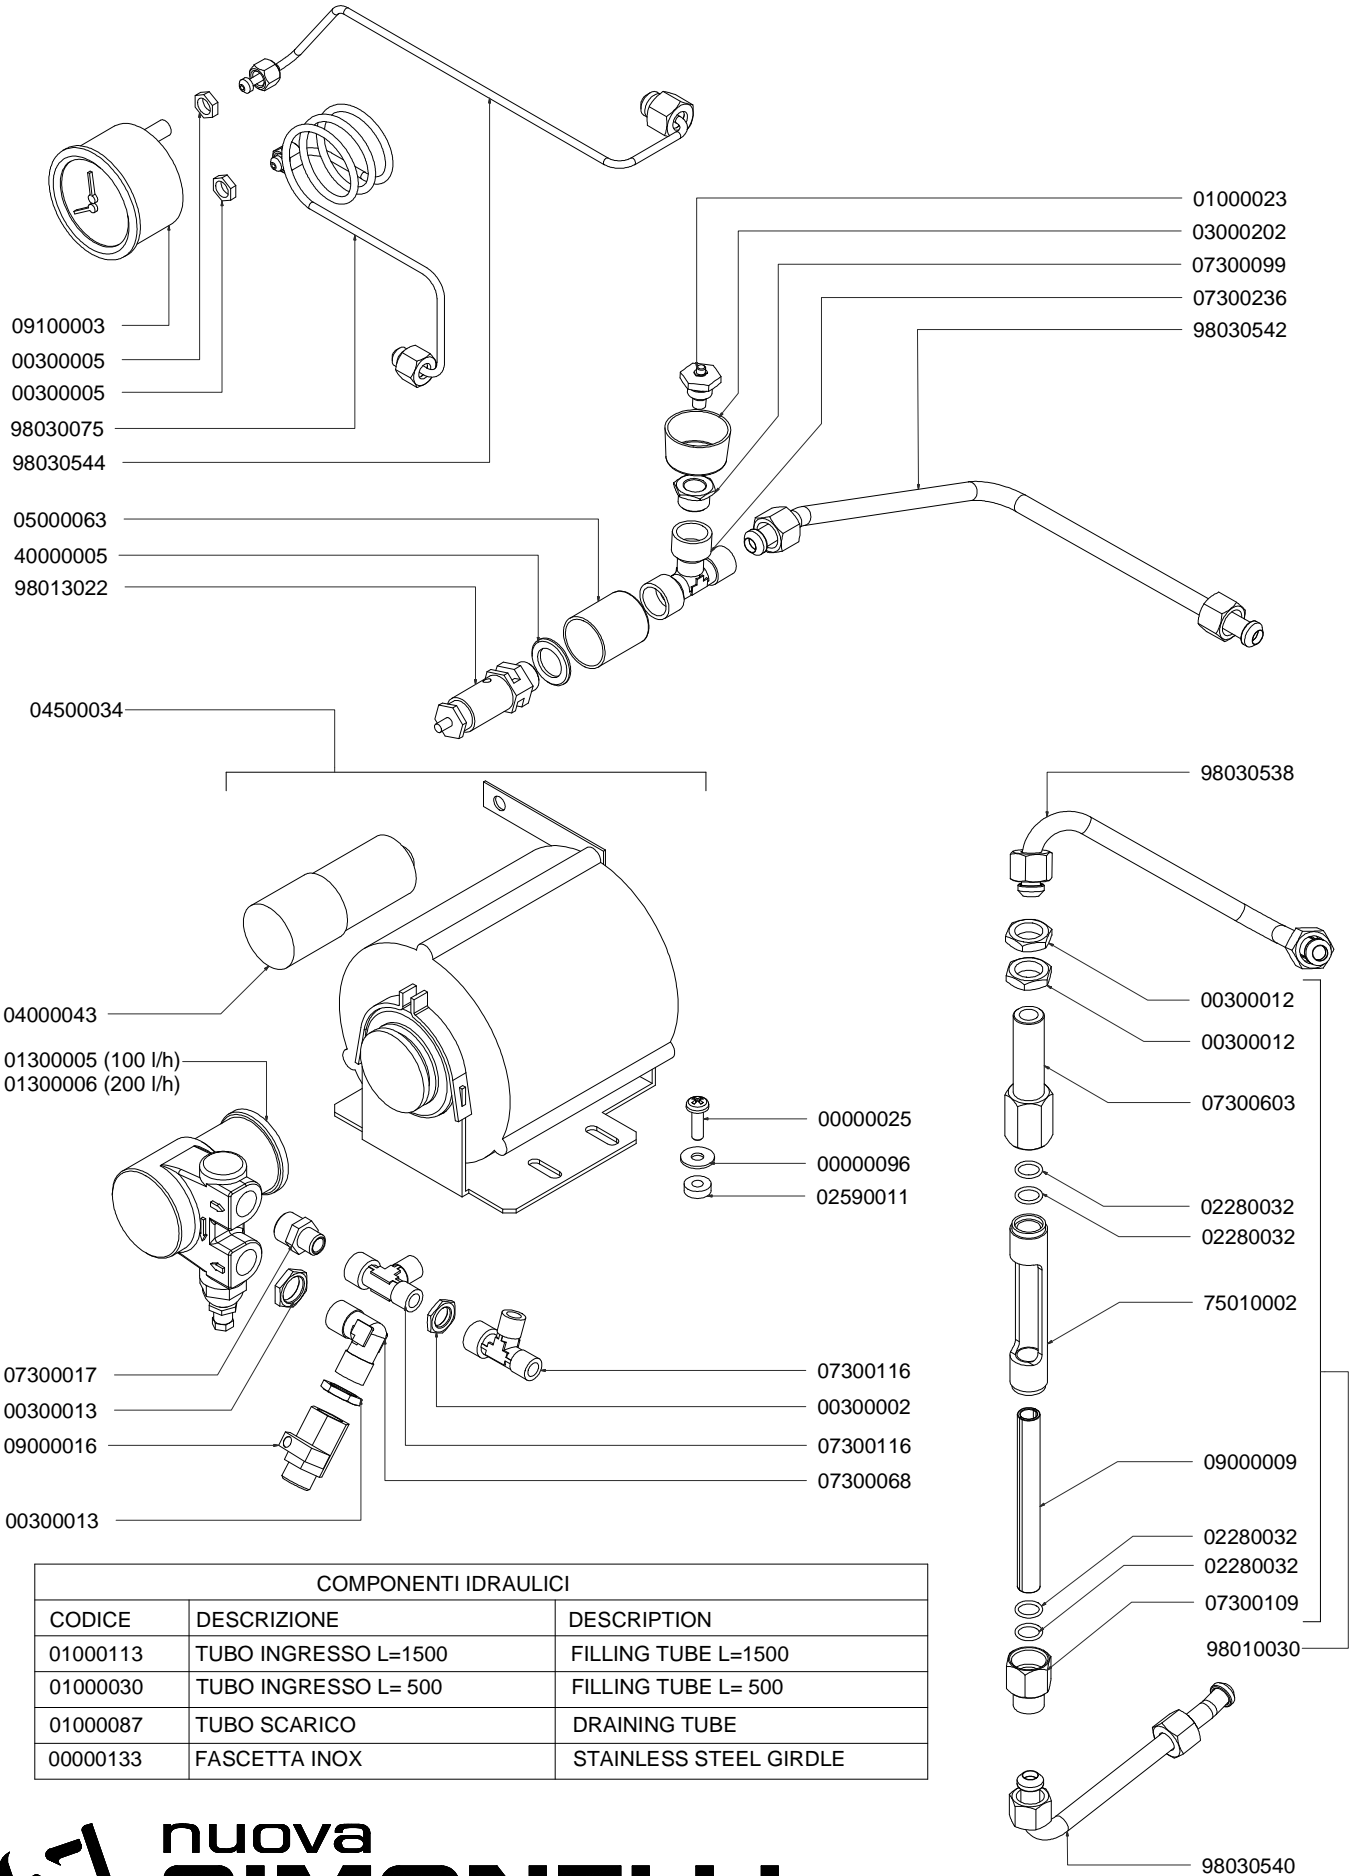

# COMPONENTI IDRAULICI VERSIONE S-V HYDRAULIC COMPONENTS S-V VERSION

COMPONENTI IDRAULICI

CODICE	DESCRIZIONE	DESCRIPTION
01000113	TUBO INGRESSO L=1500	FILLING TUBE L=1500
01000030	TUBO INGRESSO L= 500	FILLING TUBE L= 500
01000087	TUBO SCARICO	DRAINING TUBE
00000133	FASCETTA INOX	STAINLESS STEEL GIRDLE