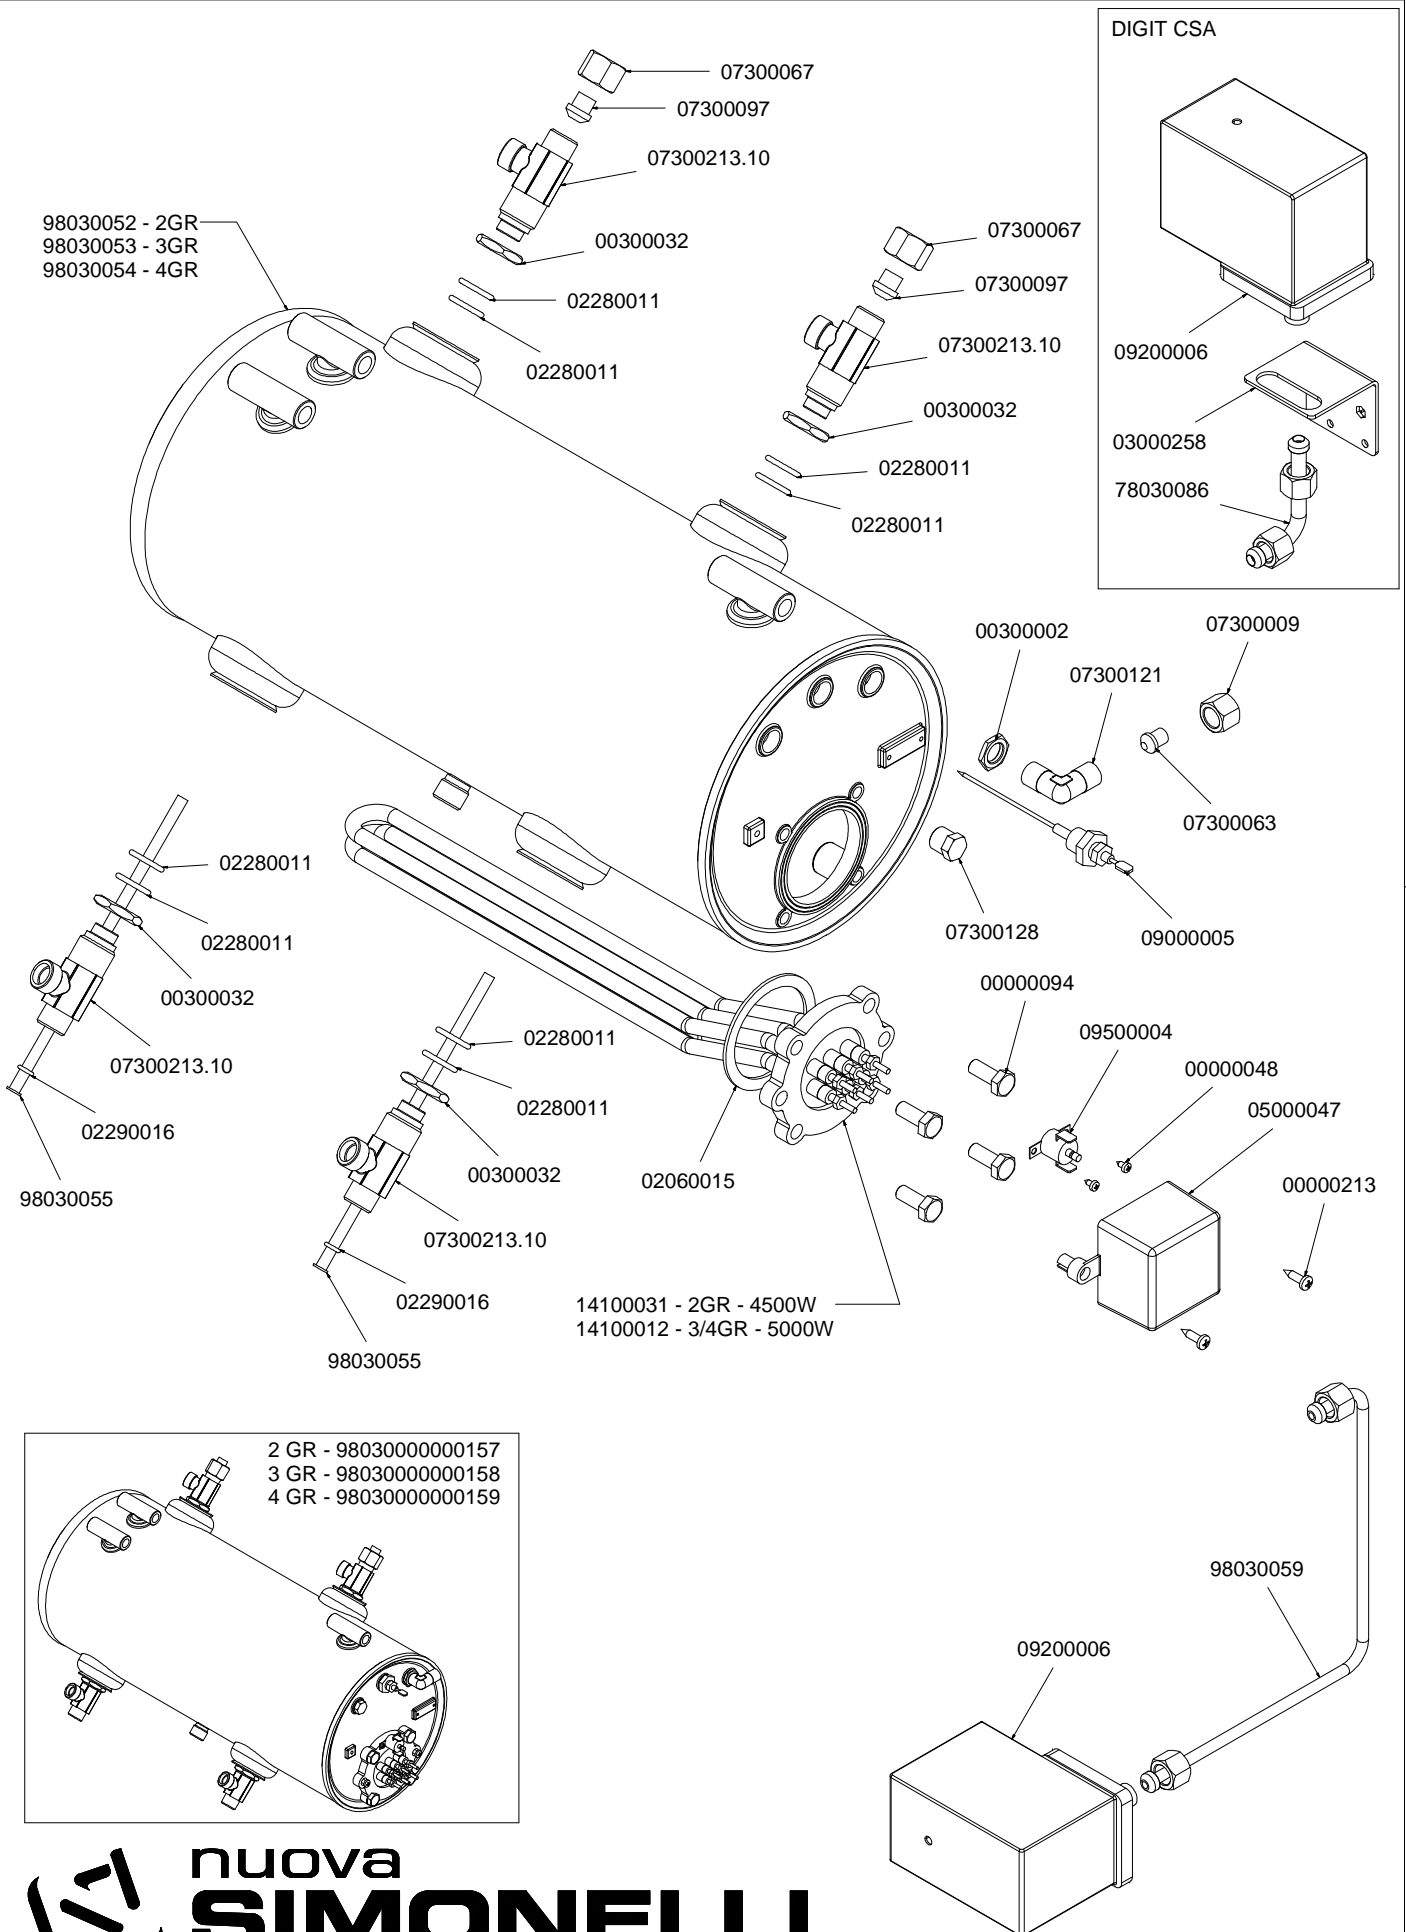

CALDAIA AURELIA II S-V-DIGIT BOILER PARTS AURELIA II S-V-DIGIT

A
U
R
E
L
I
A
I
I
S
-
V
-
D
I
G
I
T