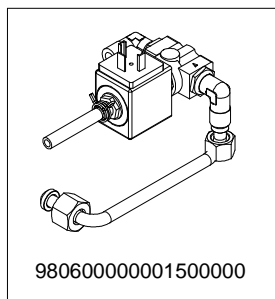

WATER MIXER