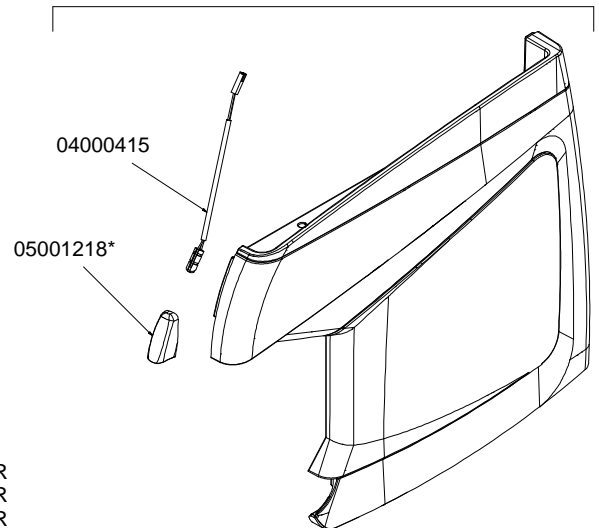

980100000003000000**

03002582 - 2GR
03002583 - 3GR
03002584 - 4GR

* = SPECIFICARE COLORE

** = SPECIFICARE VERSIONE
E COLORE