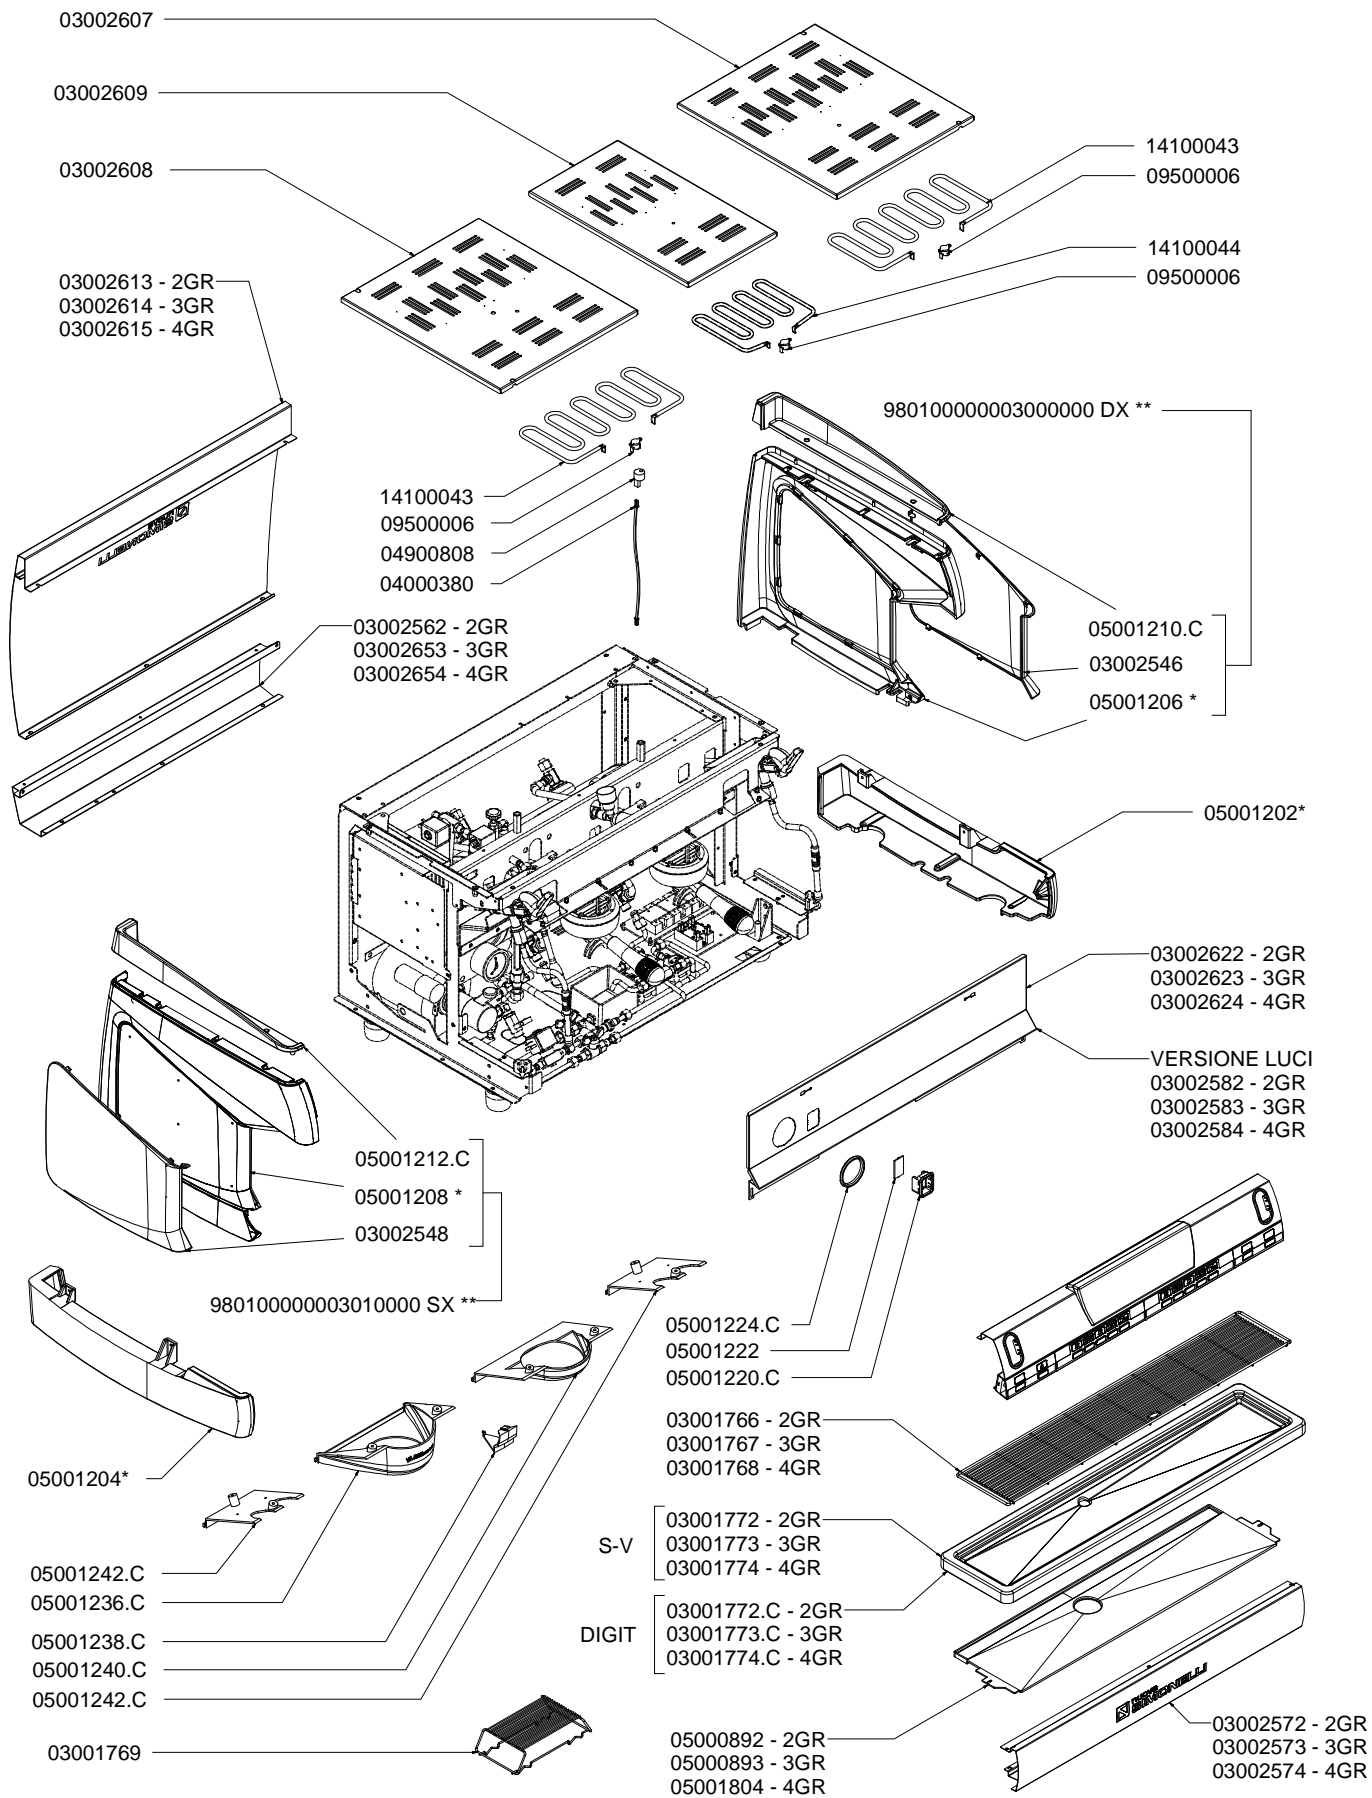

COMPONENTI GRUPPO CARENA CABINET PARTS

* = SPECIFICARE COLORE
** = SPECIFICARE VERSIONE
E COLORE