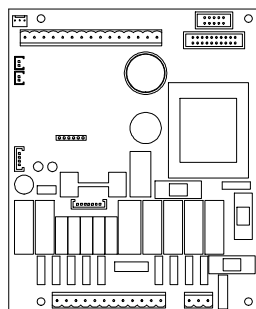

DIGIT-T3 Display 2 Righe
2-3-4 GR - 04900992