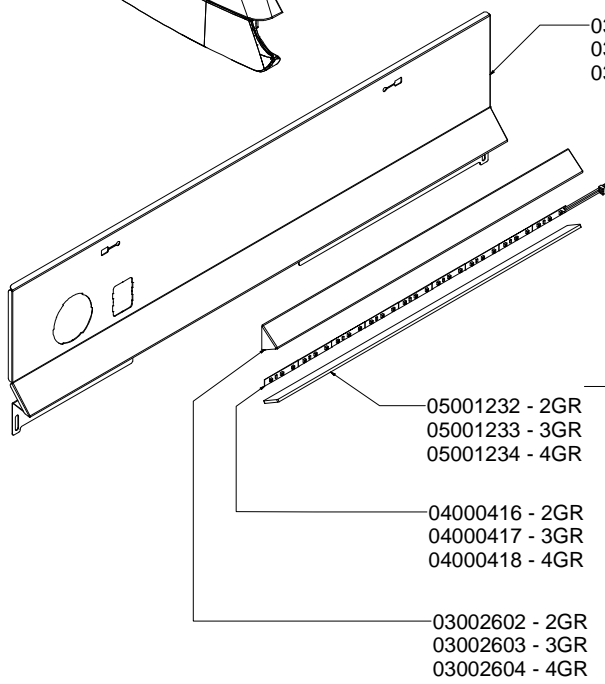

# COMPONENTI ELETTRICI E LUCI ELECTRIC COMPONENTS AND LIGHTS

980100000003010000\*\*

980100000003000000\*\*

03002582 - 2GR  
03002583 - 3GR  
03002584 - 4GR

\* = SPECIFICARE COLORE

\*\* = SPECIFICARE VERSIONE  
E COLORE