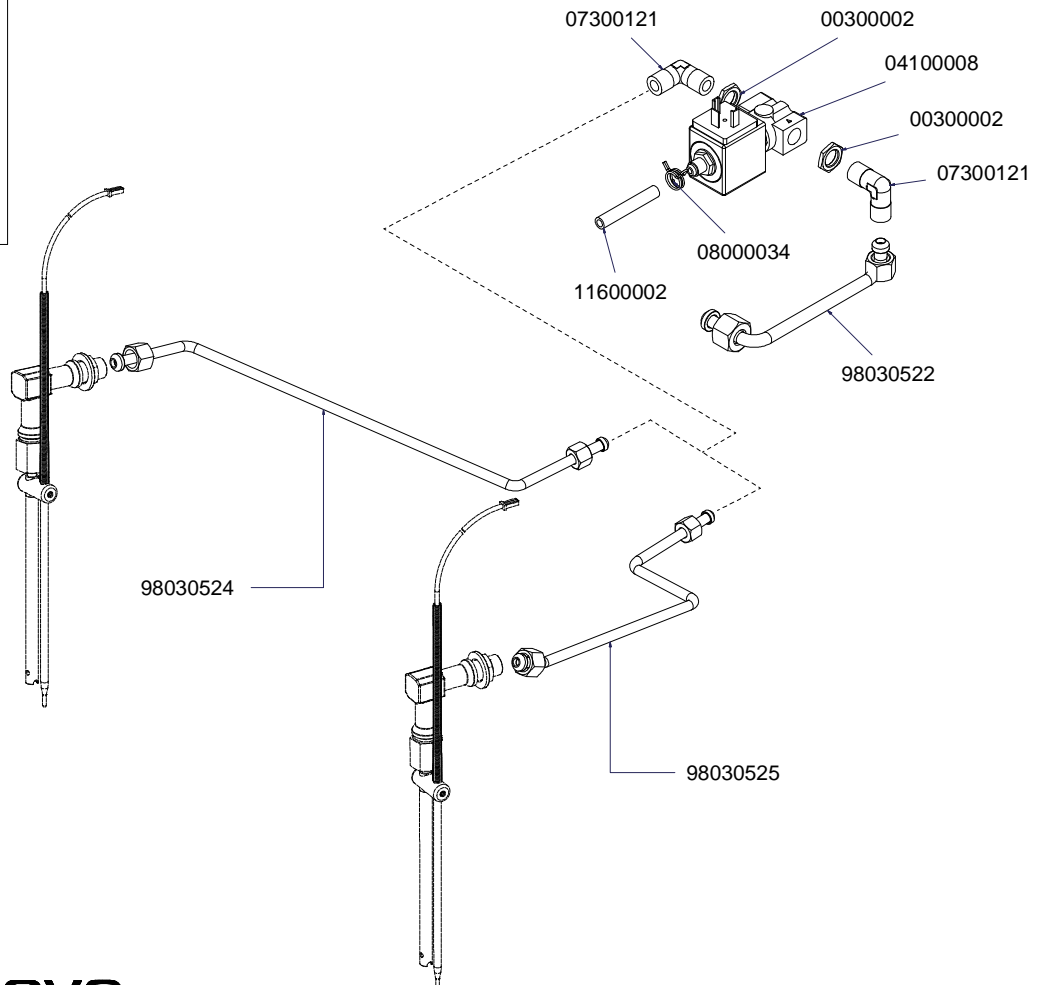

COMPONENTI MISCELATORE ACQUA CALDA HOT/COLD WATER MIXER COMPONENTS

WATER MIXER

AUTOSTEAM