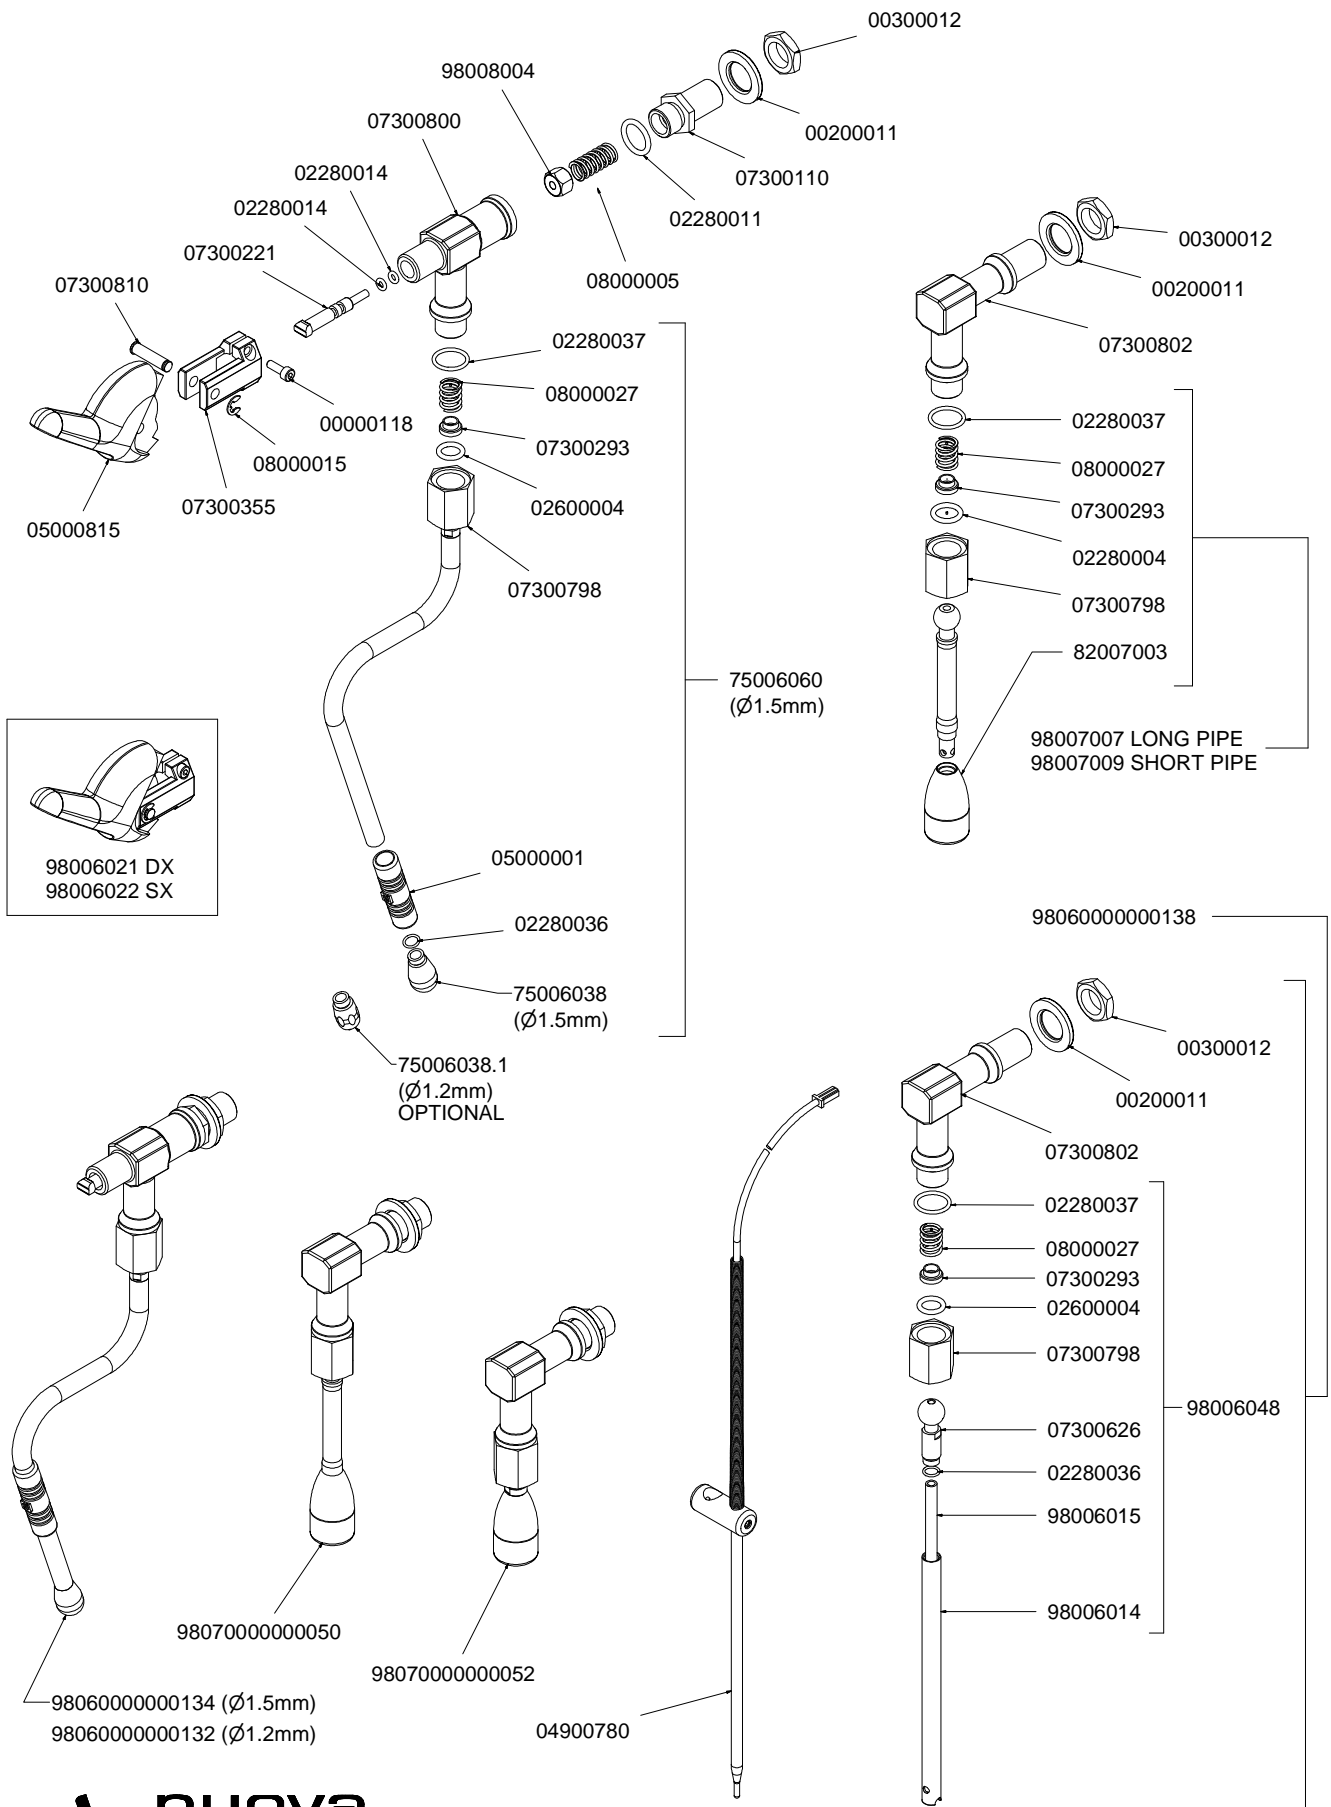

RUBINETTI VAPORE E ACQUA CALDA STEAM & HOT WATER VALVE PARTS