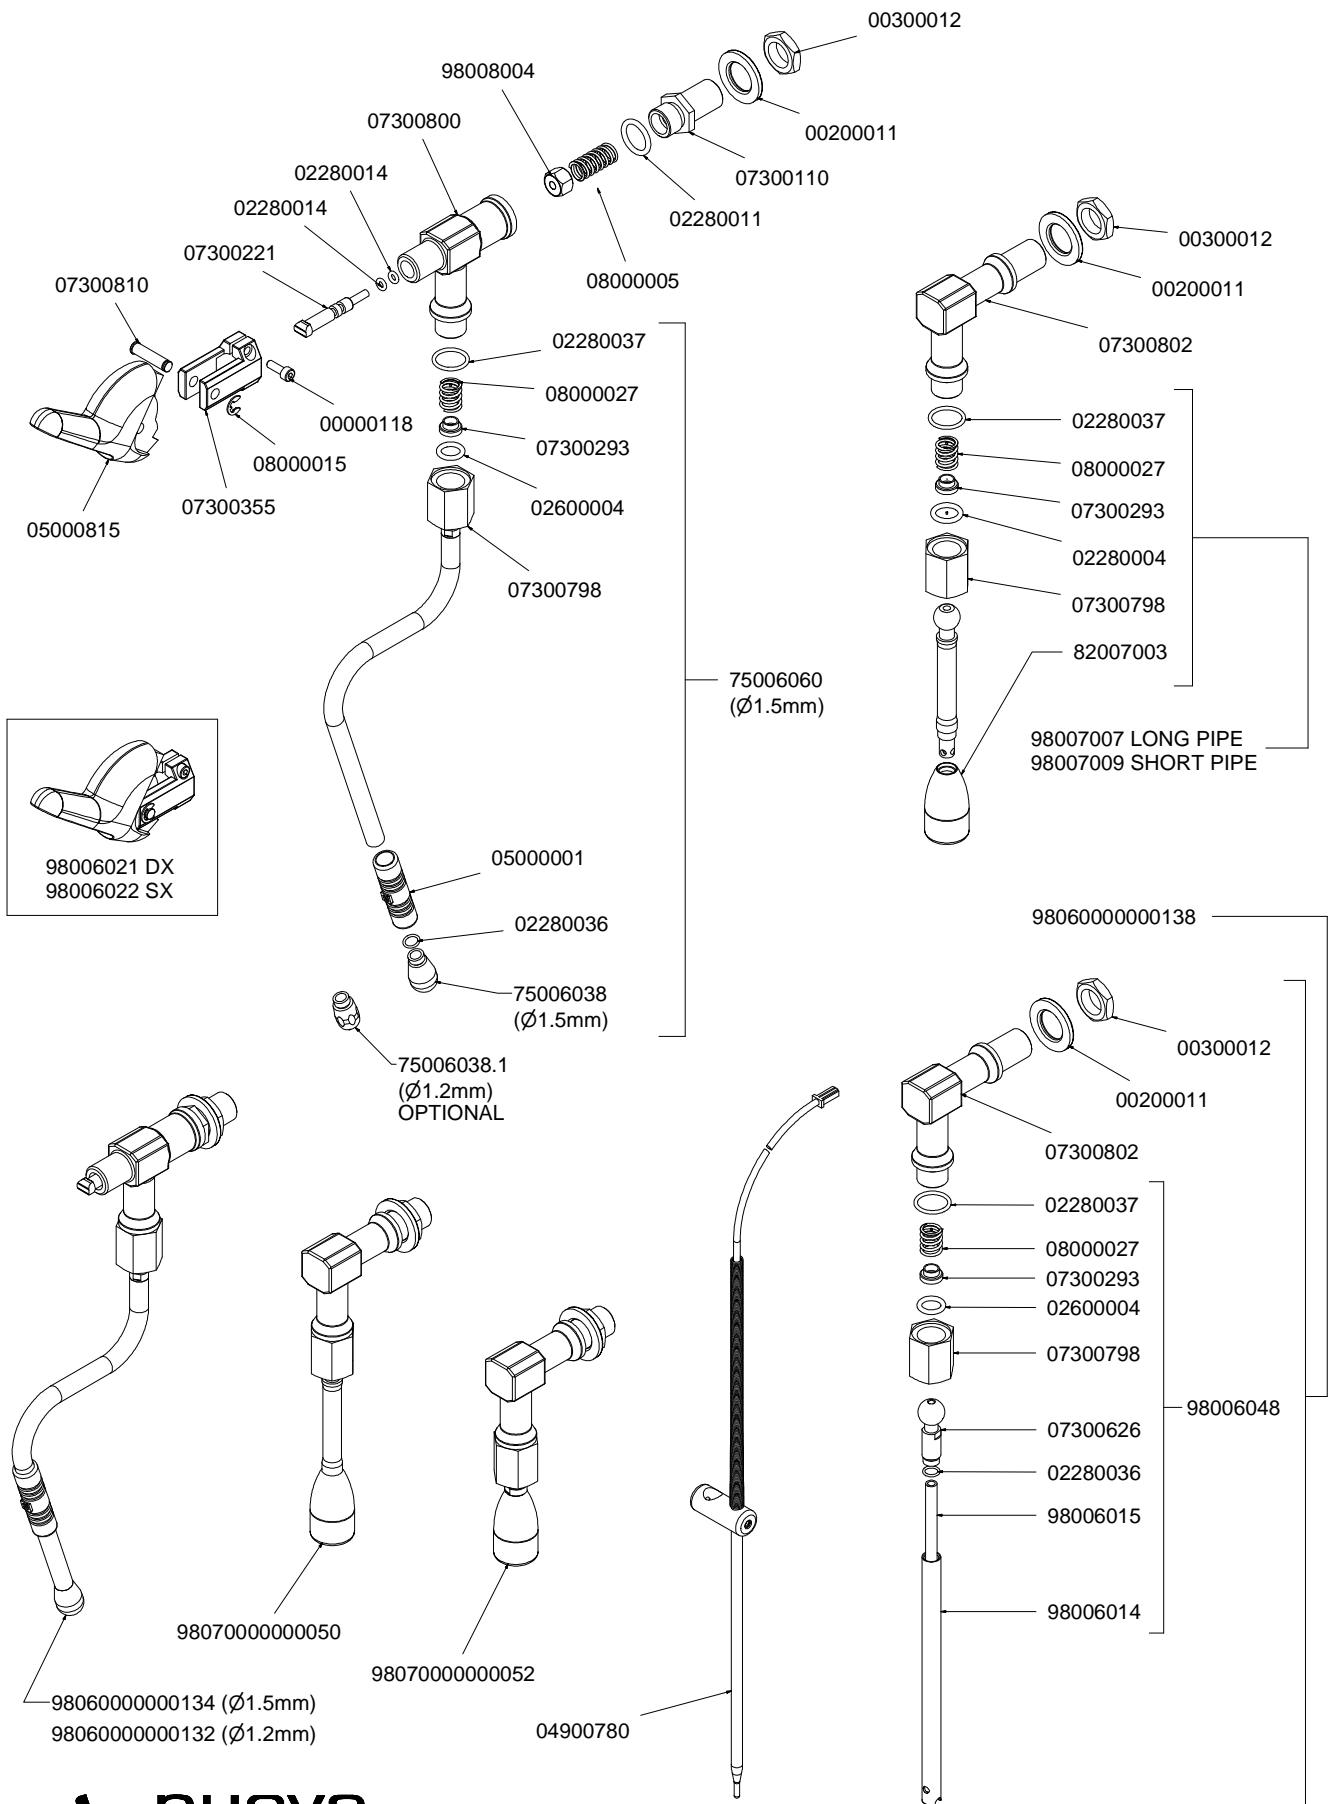

CODICE	DESCRIZIONE	DESCRIPTION
01000113	TUBO INGRESSO L=1500	FILLING TUBE L=1500
01000030	TUBO INGRESSO L= 500	FILLING TUBE L= 500
01000087	TUBO SCARICO	DRAINING TUBE
00000133	FASCETTA INOX	STAINLESS STEEL GIRDLE

COMPONENTI IDRAULICI VERSIONE DIGIT HYDRAULIC COMPONENTS DIGIT VERSION

A
U
R
E
L
I
A
I
I
S
-
V
-
D
I
G
I
T

COMPONENTI IDRAULICI

CODICE	DESCRIZIONE	DESCRIPTION
01000113	TUBO INGRESSO L=1500	FILLING TUBE L=1500
01000030	TUBO INGRESSO L= 500	FILLING TUBE L= 500
01000087	TUBO SCARICO	DRAINING TUBE
00000133	FASCETTA INOX	STAINLESS STEEL GIRDLE

RUBINETTI VAPORE E ACQUA CALDA STEAM & HOT WATER VALVE PARTS

COMPONENTI MISCELATORE ACQUA CALDA HOT/COLD WATER MIXER COMPONENTS

WATER MIXER

AUTOSTEAM

TUBAZIONI TUBES

GRUPPO ALTO
HIGH GROUP

GRUPPO BASSO
LOW GROUP

V 2 GR - 04900982
V 3-4 GR - 04900983

04000422 - 2GR
04000423 - 3GR
04000424 - 4GR

DIGIT-T3 Display 2 Righe
2-3-4 GR - 04900992

04000433 - 2/3GR
04000434 - 4GR

04200095

04000244

04000180

04000179