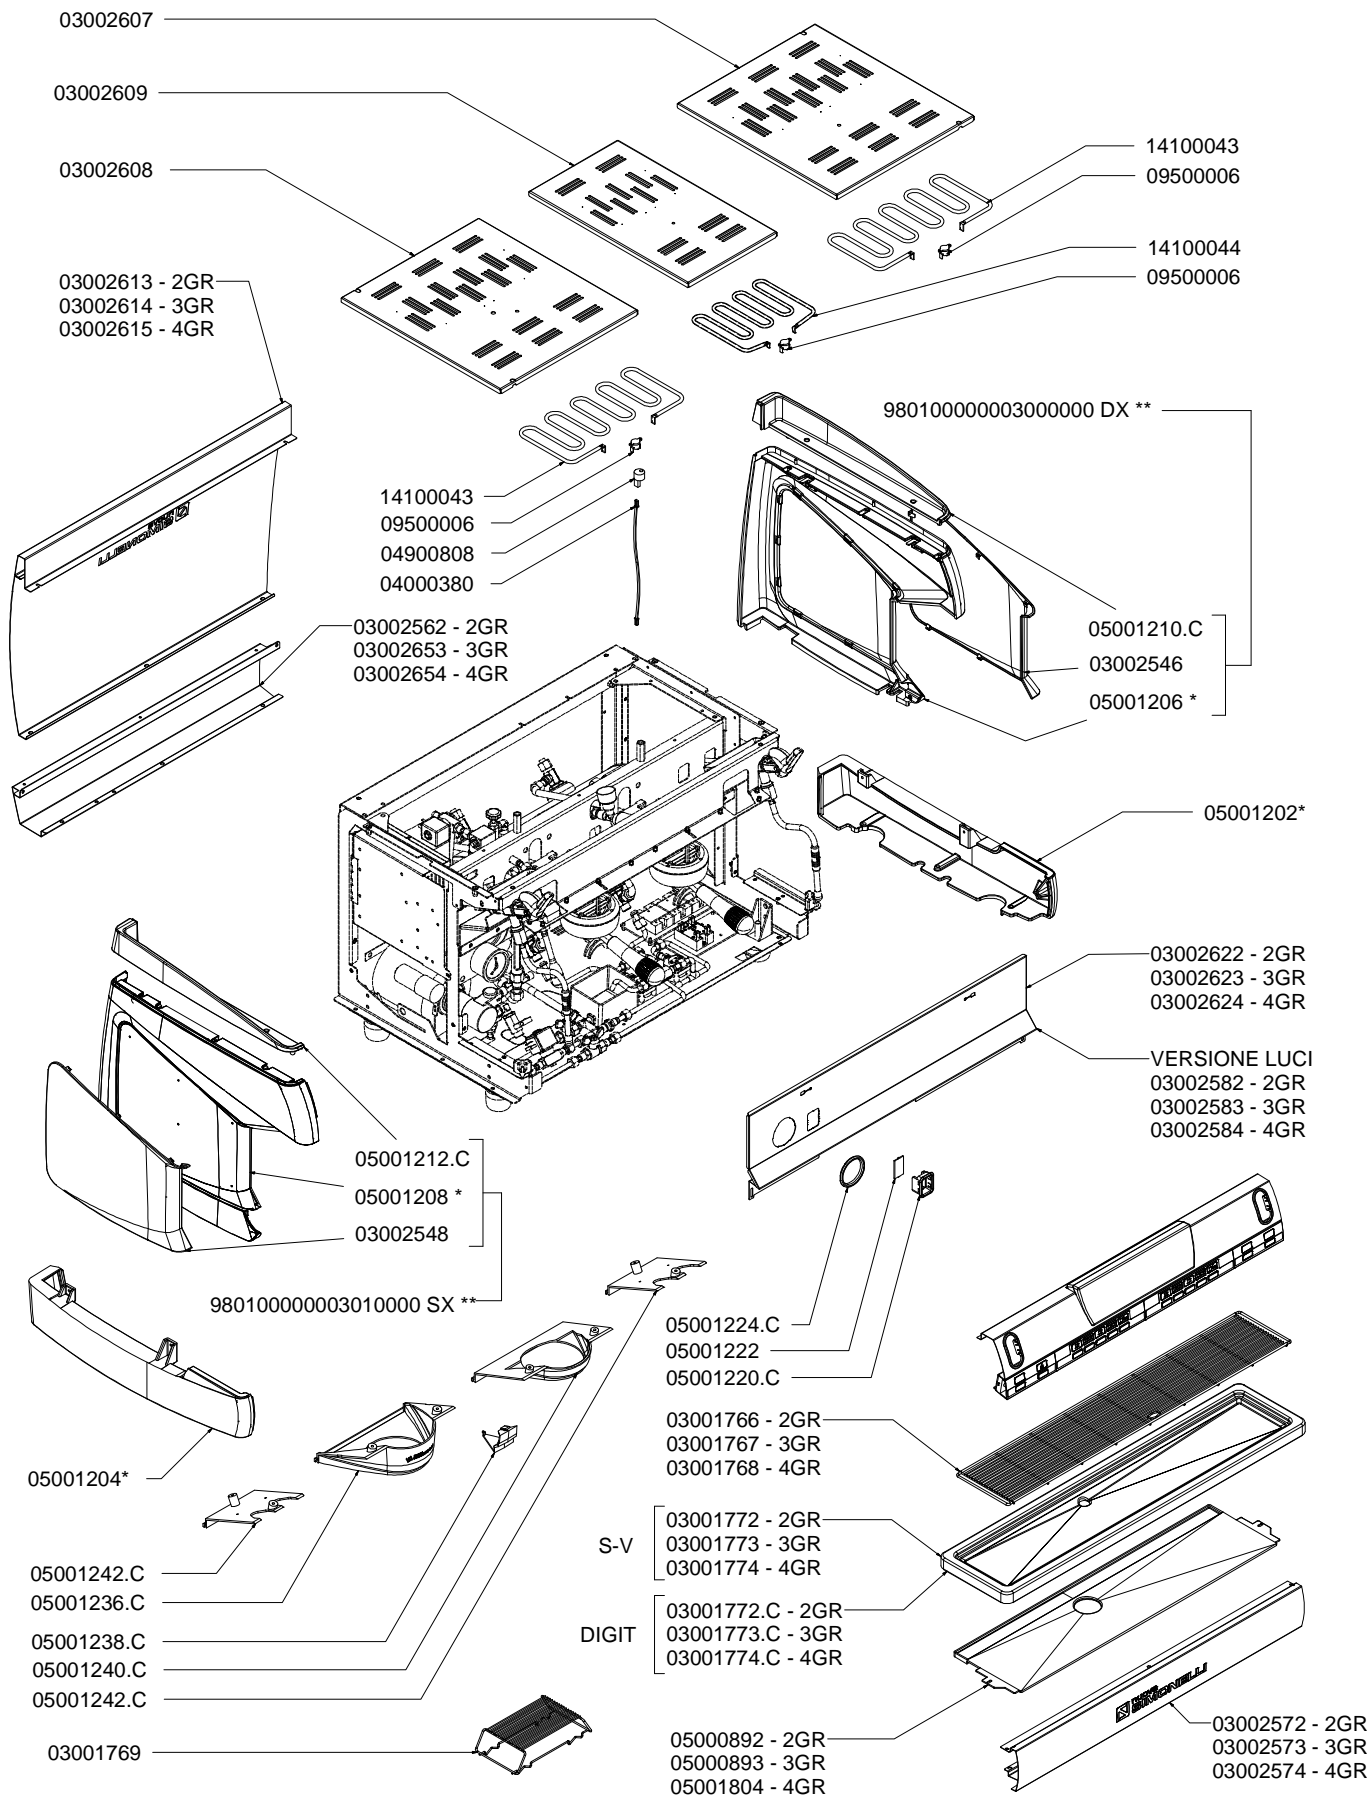

COMPONENTI GRUPPO CARENA CABINET PARTS

* = SPECIFICARE COLORE
** = SPECIFICARE VERSIONE
E COLORE

INVOLUCRO COMANDI VERSIONE S-V CONTROL PANEL PARTS S-V VERSION

A
U
R
E
L
I
A
II
S
-
V
-
D
I
G
I
T

INVOLUCRO COMANDI DIGIT DISPLAY 2 RIGHE CONTROL PANEL DISPLAY 16x2 DIGIT VERSION

CODICE	DESCRIZIONE	DESCRIPTION
01000113	TUBO INGRESSO L=1500	FILLING TUBE L=1500
01000030	TUBO INGRESSO L= 500	FILLING TUBE L= 500
01000087	TUBO SCARICO	DRAINING TUBE
00000133	FASCETTA INOX	STAINLESS STEEL GIRDLE

COMPONENTI IDRAULICI VERSIONE DIGIT HYDRAULIC COMPONENTS DIGIT VERSION

A
U
R
E
L
I
A
I
I
S
-
V
-
D
I
G
I
T

COMPONENTI IDRAULICI

CODICE	DESCRIZIONE	DESCRIPTION
01000113	TUBO INGRESSO L=1500	FILLING TUBE L=1500
01000030	TUBO INGRESSO L= 500	FILLING TUBE L= 500
01000087	TUBO SCARICO	DRAINING TUBE
00000133	FASCETTA INOX	STAINLESS STEEL GIRDLE

V 2 GR - 04900982
V 3-4 GR - 04900983

04000422 - 2GR
04000423 - 3GR
04000424 - 4GR

DIGIT-T3 Display 2 Righe
2-3-4 GR - 04900992

04000433 - 2/3GR
04000434 - 4GR

04200095

04000244

04000180

04000179