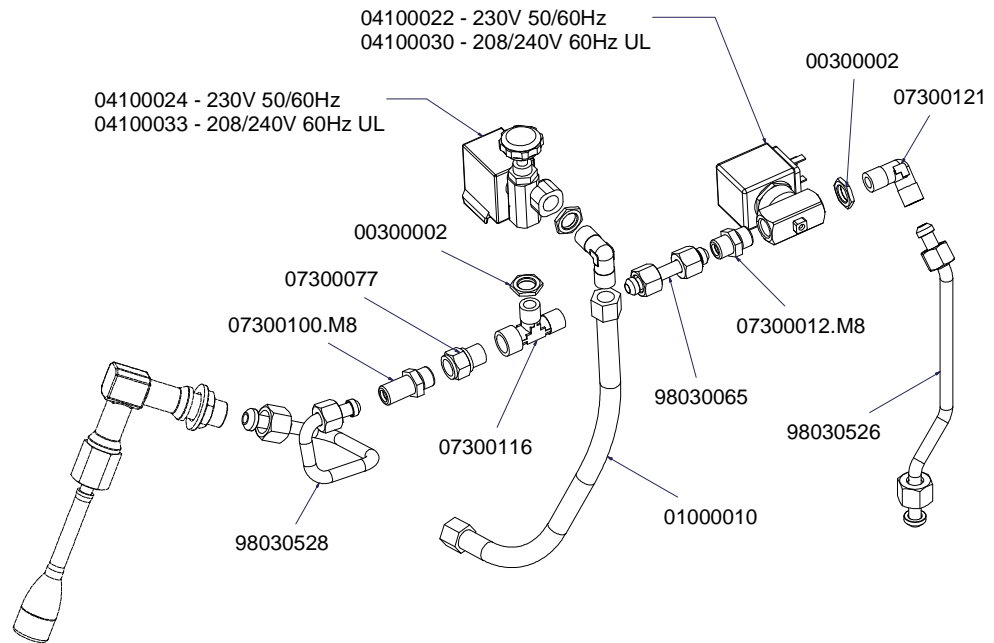

CODICE	DESCRIZIONE	DESCRIPTION
01000113	TUBO INGRESSO L=1500	FILLING TUBE L=1500
01000030	TUBO INGRESSO L= 500	FILLING TUBE L= 500
01000087	TUBO SCARICO	DRAINING TUBE
00000133	FASCETTA INOX	STAINLESS STEEL GIRDLE

COMPONENTI IDRAULICI VERSIONE DIGIT HYDRAULIC COMPONENTS DIGIT VERSION

A
U
R
E
L
I
A
I
I
S
-
V
-
D
I
G
I
T

COMPONENTI IDRAULICI

CODICE	DESCRIZIONE	DESCRIPTION
01000113	TUBO INGRESSO L=1500	FILLING TUBE L=1500
01000030	TUBO INGRESSO L= 500	FILLING TUBE L= 500
01000087	TUBO SCARICO	DRAINING TUBE
00000133	FASCETTA INOX	STAINLESS STEEL GIRDLE

RUBINETTI VAPORE E ACQUA CALDA STEAM & HOT WATER VALVE PARTS

COMPONENTI MISCELATORE ACQUA CALDA HOT/COLD WATER MIXER COMPONENTS

WATER MIXER

AUTOSTEAM

TUBAZIONI TUBES

GRUPPO ALTO
HIGH GROUP

GRUPPO BASSO
LOW GROUP

CODICE/CODE	DESCRIZIONE	DESCRIPTION
04000412	CABLAGGIO LUCI AURELIA II	ELECTRICAL CABLING LIGHT PLANT AURELIA II