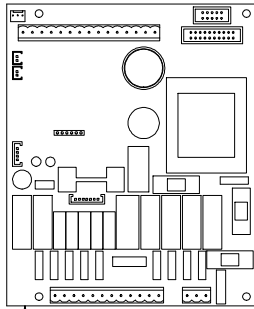

A
U
R
E
L
I
A
I
I
S
-
V
-
D
I
G
I
T

COMPONENTI TELAIO FRAME PARTS

COMPONENTI ELETTRICI ED ELETTRONICI ELECTRIC AND ELECTRONIC PARTS

A
U
R
E
L
I
A
I
I
S
-
V
-
D
I
G
I
T

S 2 GR - 04900980
S 3-4 GR - 04900981

V 2 GR - 04900982
V 3-4 GR - 04900983

04000422 - 2GR
04000423 - 3GR
04000424 - 4GR

DIGIT-T3 Display 2 Righe
2-3-4 GR - 04900992

04000433 - 2/3GR
04000434 - 4GR

04200095

04000244

04000180

04000179