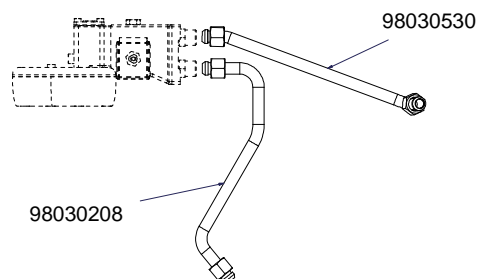

CODICE	DESCRIZIONE	DESCRIPTION
01000113	TUBO INGRESSO L=1500	FILLING TUBE L=1500
01000030	TUBO INGRESSO L= 500	FILLING TUBE L= 500
01000087	TUBO SCARICO	DRAINING TUBE
00000133	FASCETTA INOX	STAINLESS STEEL GIRDLE

COMPONENTI IDRAULICI VERSIONE DIGIT HYDRAULIC COMPONENTS DIGIT VERSION

A
U
R
E
L
I
A
I
I
S
-
V
-
D
I
G
I
T

COMPONENTI IDRAULICI

CODICE	DESCRIZIONE	DESCRIPTION
01000113	TUBO INGRESSO L=1500	FILLING TUBE L=1500
01000030	TUBO INGRESSO L= 500	FILLING TUBE L= 500
01000087	TUBO SCARICO	DRAINING TUBE
00000133	FASCETTA INOX	STAINLESS STEEL GIRDLE

RUBINETTI VAPORE E ACQUA CALDA STEAM & HOT WATER VALVE PARTS

COMPONENTI MISCELATORE ACQUA CALDA HOT/COLD WATER MIXER COMPONENTS

WATER MIXER

AUTOSTEAM

TUBAZIONI TUBES

GRUPPO ALTO
HIGH GROUP

GRUPPO BASSO
LOW GROUP

COMPONENTI GRUPPO IDRAULICO HYDRAULIC GROUP PARTS

98030062 - 2GR
98030063 - 3GR
98030064 - 4GR

04100012 - 230V 50/60Hz
04100029 - 208/240V 60Hz UL

CALDAIA AURELIA II S-V-DIGIT BOILER PARTS AURELIA II S-V-DIGIT