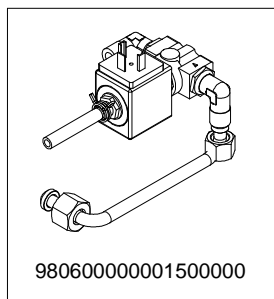

COMPONENTI IDRAULICI VERSIONE DIGIT HYDRAULIC COMPONENTS DIGIT VERSION

A
U
R
E
L
I
A
I
I
S
-
V
-
D
I
G
I
T

COMPONENTI IDRAULICI

CODICE	DESCRIZIONE	DESCRIPTION
01000113	TUBO INGRESSO L=1500	FILLING TUBE L=1500
01000030	TUBO INGRESSO L= 500	FILLING TUBE L= 500
01000087	TUBO SCARICO	DRAINING TUBE
00000133	FASCETTA INOX	STAINLESS STEEL GIRDLE

RUBINETTI VAPORE E ACQUA CALDA STEAM & HOT WATER VALVE PARTS

COMPONENTI MISCELATORE ACQUA CALDA HOT/COLD WATER MIXER COMPONENTS

WATER MIXER

AUTOSTEAM

TUBAZIONI TUBES

GRUPPO ALTO
HIGH GROUP

GRUPPO BASSO
LOW GROUP