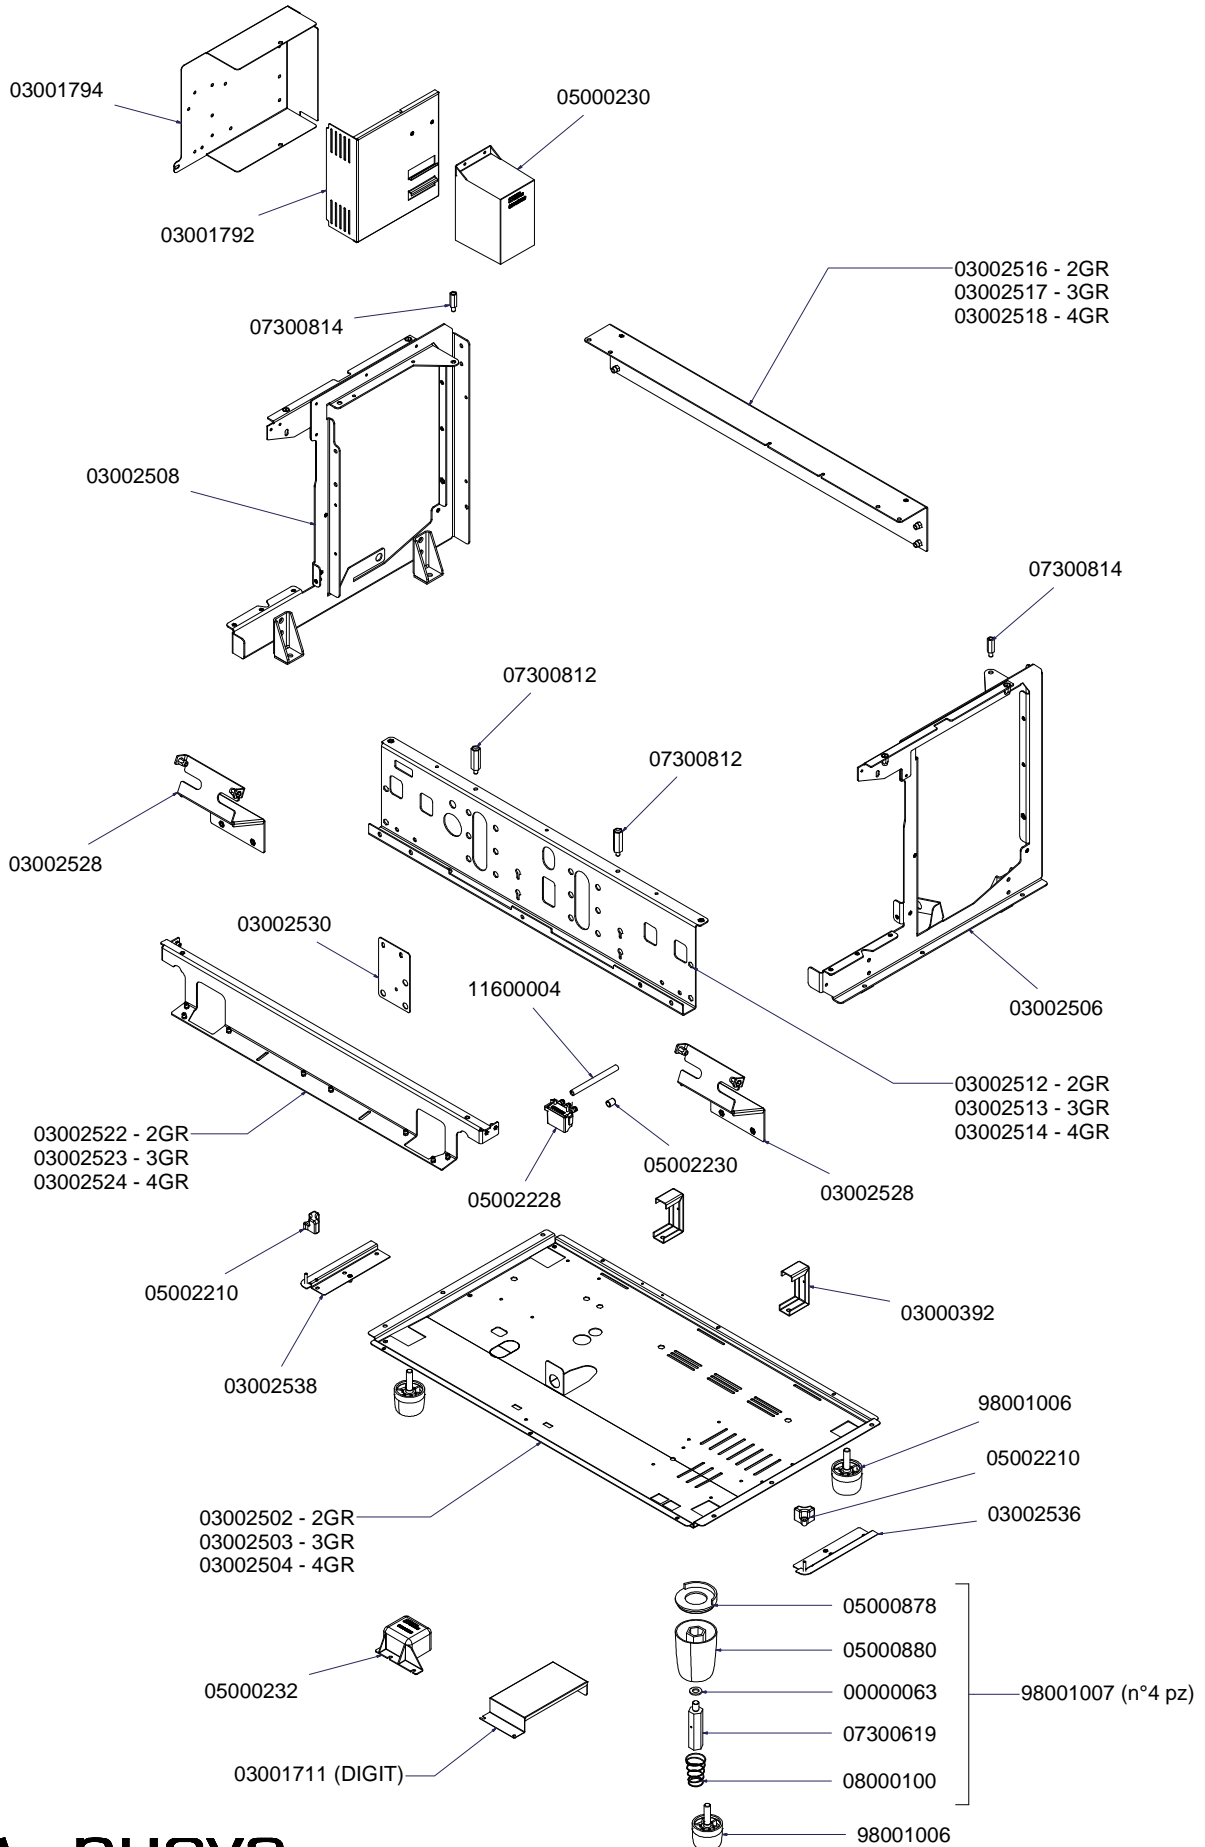

COMPONENTI TELAIO FRAME PARTS