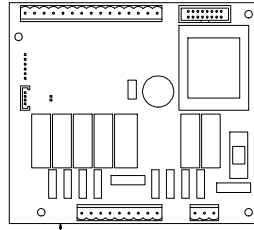

A
U
R
E
L
I
A
I
I
S
-
V
-
D
I
G
I
T

COMPONENTI TELAIO FRAME PARTS

COMPONENTI ELETTRICI ED ELETTRONICI ELECTRIC AND ELECTRONIC PARTS

A
U
R
E
L
I
A
I
I
S
-
V
-
D
I
G
I
T

S 2 GR - 04900980
S 3-4 GR - 04900981

V 2 GR - 04900982
V 3-4 GR - 04900983

04000422 - 2GR
04000423 - 3GR
04000424 - 4GR

DIGIT-T3 Display 2 Righe
2-3-4 GR - 04900992

04000433 - 2/3GR
04000434 - 4GR

04200095

04000244

04000180

04000179