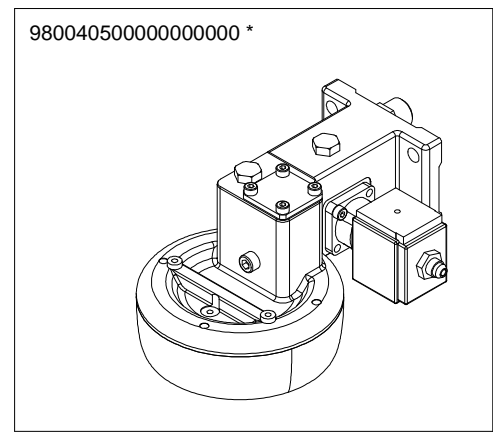

GRUPPO EROGAZIONE POURING UNIT GROUP PARTS

* SPECIFICARE VERSIONE