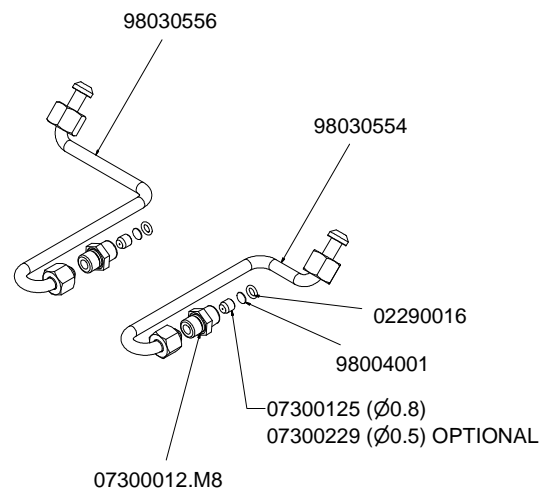

CODICE	DESCRIZIONE	DESCRIPTION
01000113	TUBO INGRESSO L=1500	FILLING TUBE L=1500
01000030	TUBO INGRESSO L= 500	FILLING TUBE L= 500
01000087	TUBO SCARICO	DRAINING TUBE
00000133	FASCETTA INOX	STAINLESS STEEL GIRDLE

COMPONENTI IDRAULICI VERSIONE DIGIT HYDRAULIC COMPONENTS DIGIT VERSION

A
U
R
E
L
I
A
I
I
S
-
V
-
D
I
G
I
T

COMPONENTI IDRAULICI

CODICE	DESCRIZIONE	DESCRIPTION
01000113	TUBO INGRESSO L=1500	FILLING TUBE L=1500
01000030	TUBO INGRESSO L= 500	FILLING TUBE L= 500
01000087	TUBO SCARICO	DRAINING TUBE
00000133	FASCETTA INOX	STAINLESS STEEL GIRDLE

RUBINETTI VAPORE E ACQUA CALDA STEAM & HOT WATER VALVE PARTS

COMPONENTI MISCELATORE ACQUA CALDA HOT/COLD WATER MIXER COMPONENTS

WATER MIXER

AUTOSTEAM

TUBAZIONI TUBES

GRUPPO ALTO
HIGH GROUP

GRUPPO BASSO
LOW GROUP

COMPONENTI GRUPPO IDRAULICO HYDRAULIC GROUP PARTS

98030062 - 2GR
98030063 - 3GR
98030064 - 4GR

04100012 - 230V 50/60Hz
04100029 - 208/240V 60Hz UL

CALDAIA AURELIA II S-V-DIGIT BOILER PARTS AURELIA II S-V-DIGIT