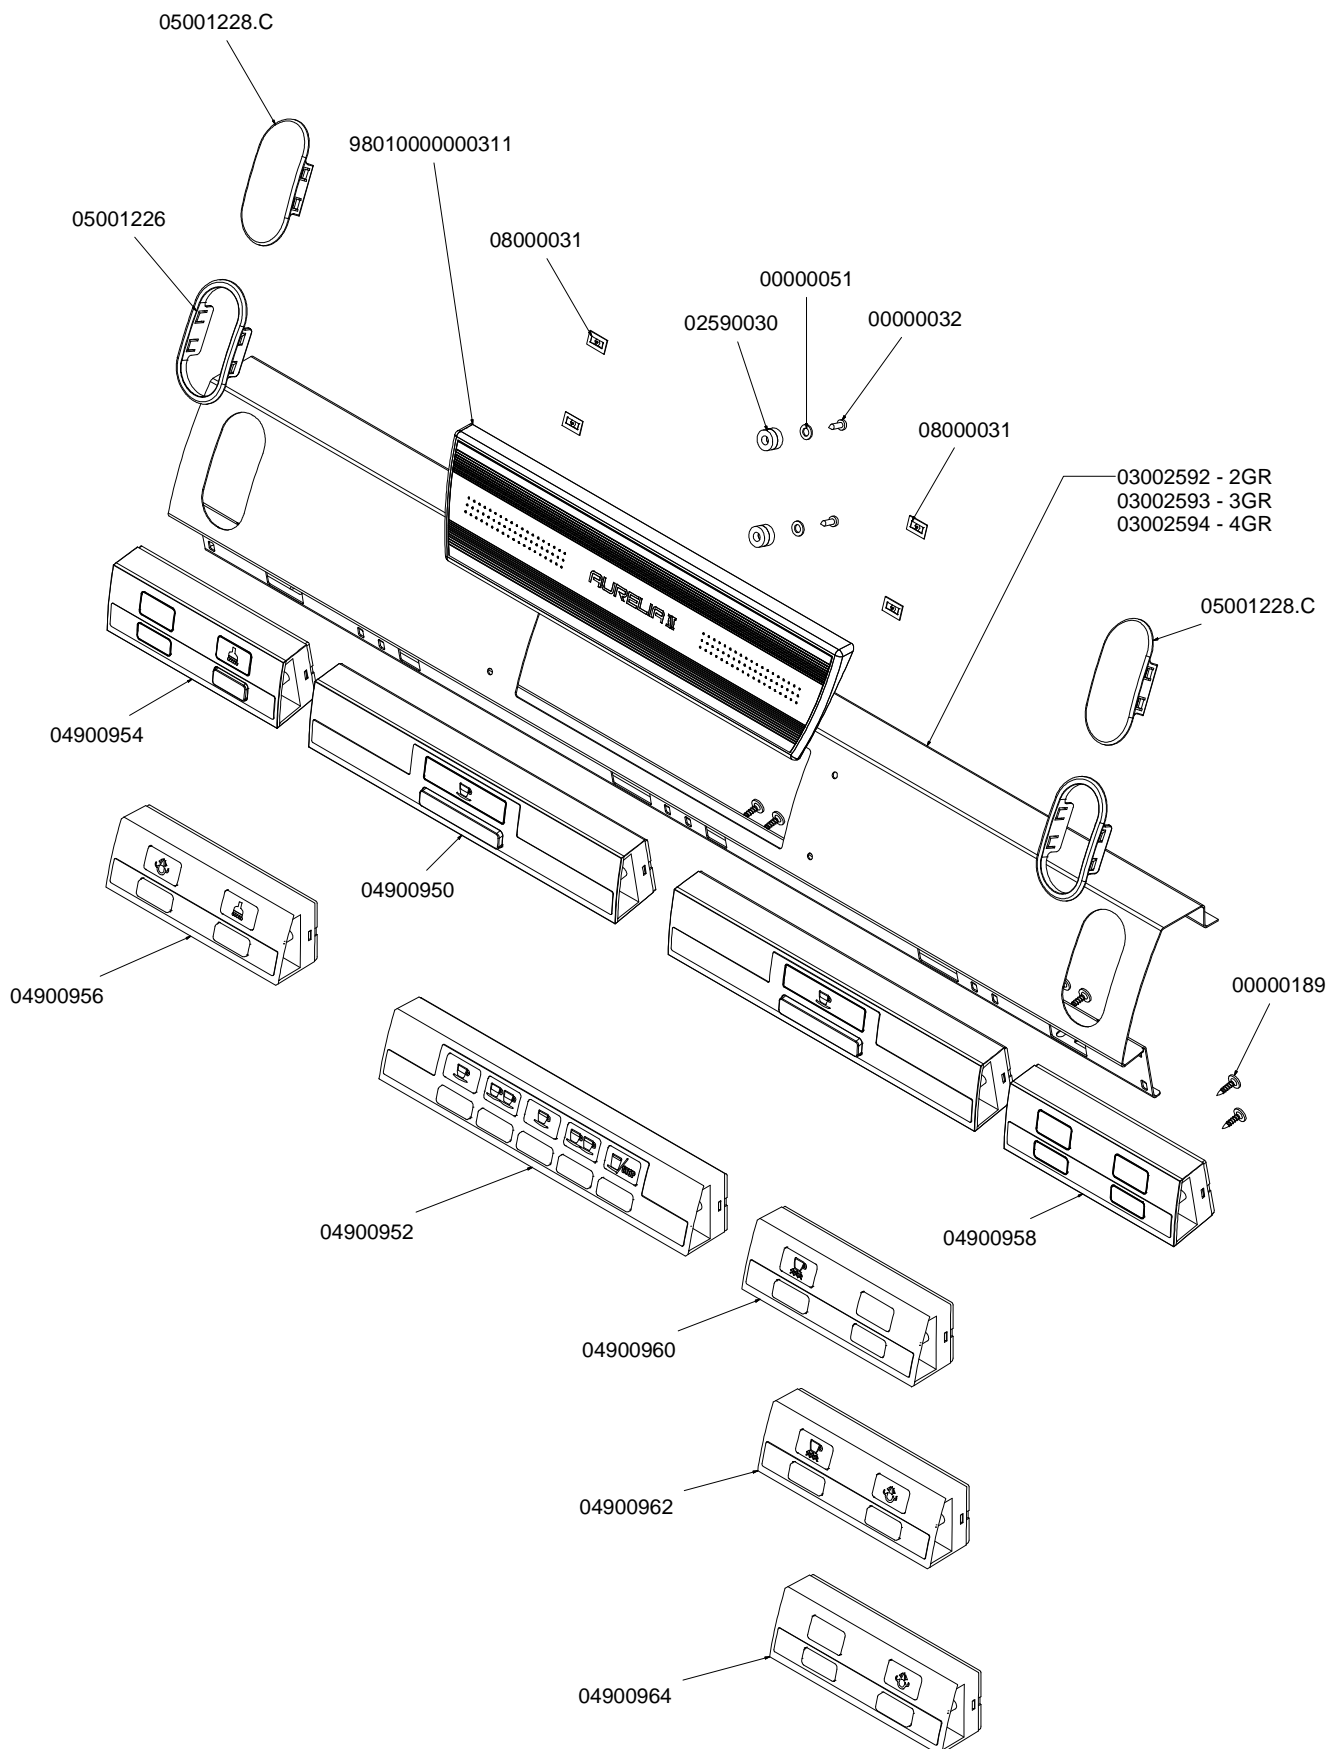

COMPONENTI GRUPPO CARENA CABINET PARTS

* = SPECIFICARE COLORE
** = SPECIFICARE VERSIONE
E COLORE

INVOLUCRO COMANDI VERSIONE S-V CONTROL PANEL PARTS S-V VERSION

A
U
R
E
L
I
A
II
S
-
V
-
D
I
G
I
T

INVOLUCRO COMANDI DIGIT DISPLAY 2 RIGHE CONTROL PANEL DISPLAY 16x2 DIGIT VERSION

CODICE	DESCRIZIONE	DESCRIPTION
01000113	TUBO INGRESSO L=1500	FILLING TUBE L=1500
01000030	TUBO INGRESSO L= 500	FILLING TUBE L= 500
01000087	TUBO SCARICO	DRAINING TUBE
00000133	FASCETTA INOX	STAINLESS STEEL GIRDLE

COMPONENTI IDRAULICI VERSIONE DIGIT HYDRAULIC COMPONENTS DIGIT VERSION

A
U
R
E
L
I
A
I
I
S
-
V
-
D
I
G
I
T

COMPONENTI IDRAULICI

CODICE	DESCRIZIONE	DESCRIPTION
01000113	TUBO INGRESSO L=1500	FILLING TUBE L=1500
01000030	TUBO INGRESSO L= 500	FILLING TUBE L= 500
01000087	TUBO SCARICO	DRAINING TUBE
00000133	FASCETTA INOX	STAINLESS STEEL GIRDLE