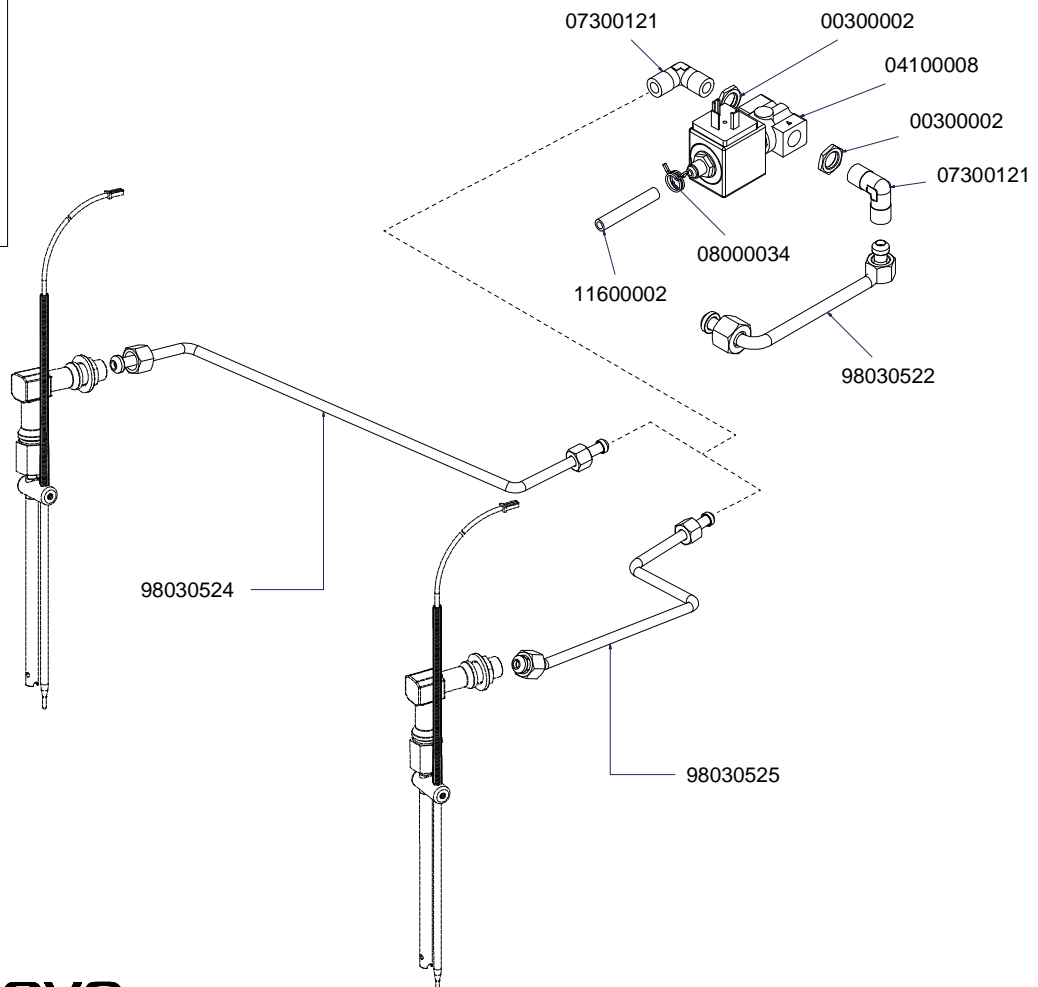

CODICE	DESCRIZIONE	DESCRIPTION
01000113	TUBO INGRESSO L=1500	FILLING TUBE L=1500
01000030	TUBO INGRESSO L= 500	FILLING TUBE L= 500
01000087	TUBO SCARICO	DRAINING TUBE
00000133	FASCETTA INOX	STAINLESS STEEL GIRDLE

COMPONENTI IDRAULICI VERSIONE DIGIT HYDRAULIC COMPONENTS DIGIT VERSION

A
U
R
E
L
I
A
I
I
S
-
V
-
D
I
G
I
T

COMPONENTI IDRAULICI

CODICE	DESCRIZIONE	DESCRIPTION
01000113	TUBO INGRESSO L=1500	FILLING TUBE L=1500
01000030	TUBO INGRESSO L= 500	FILLING TUBE L= 500
01000087	TUBO SCARICO	DRAINING TUBE
00000133	FASCETTA INOX	STAINLESS STEEL GIRDLE

RUBINETTI VAPORE E ACQUA CALDA STEAM & HOT WATER VALVE PARTS

COMPONENTI MISCELATORE ACQUA CALDA HOT/COLD WATER MIXER COMPONENTS

WATER MIXER

AUTOSTEAM

TUBAZIONI TUBES

GRUPPO ALTO
HIGH GROUP

GRUPPO BASSO
LOW GROUP