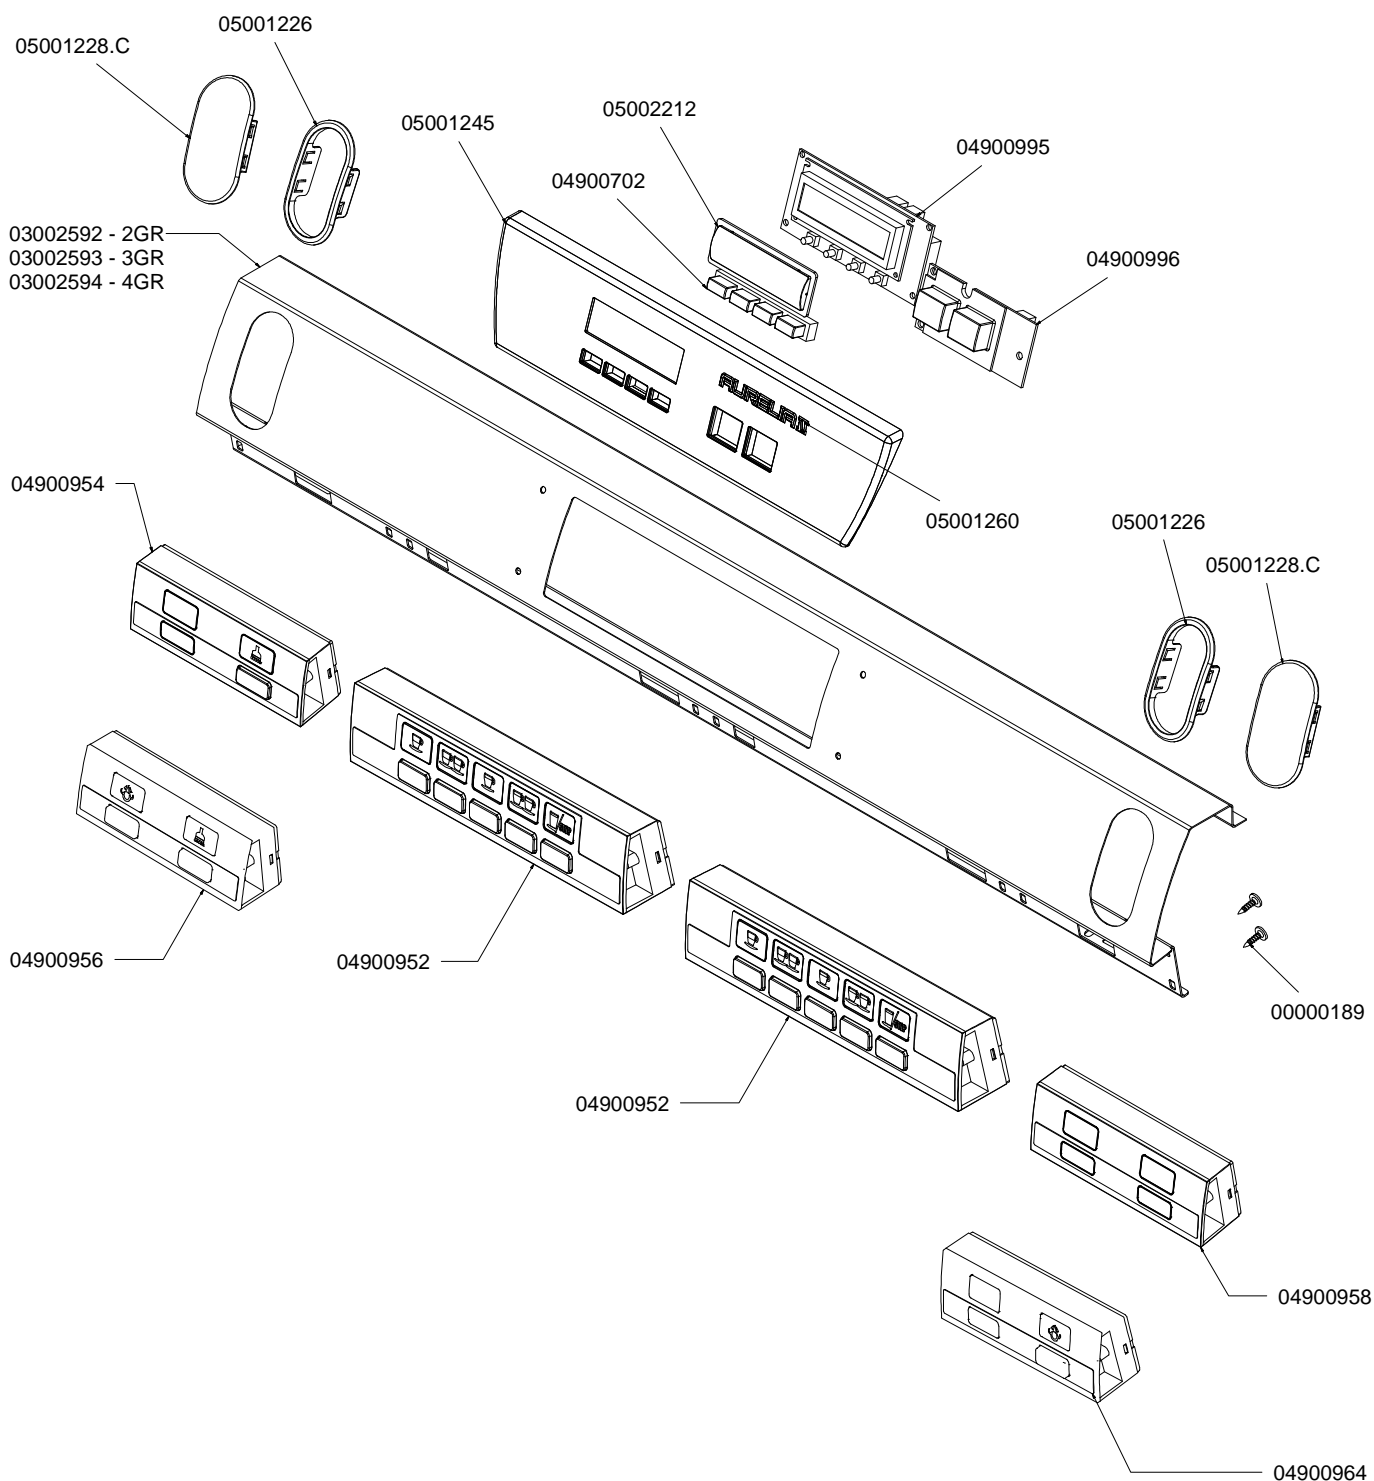

INVOLUCRO COMANDI DIGIT DISPLAY 2 RIGHE CONTROL PANEL DISPLAY 16x2 DIGIT VERSION

A
U
R
E
L
I
A
I
I
S
-
V
-
D
I
G
I
T