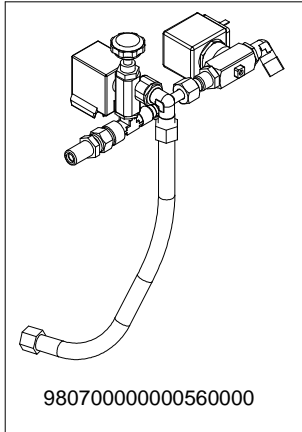

COMPONENTI MISCELATORE ACQUA CALDA HOT/COLD WATER MIXER COMPONENTS

WATER MIXER

AUTOSTEAM