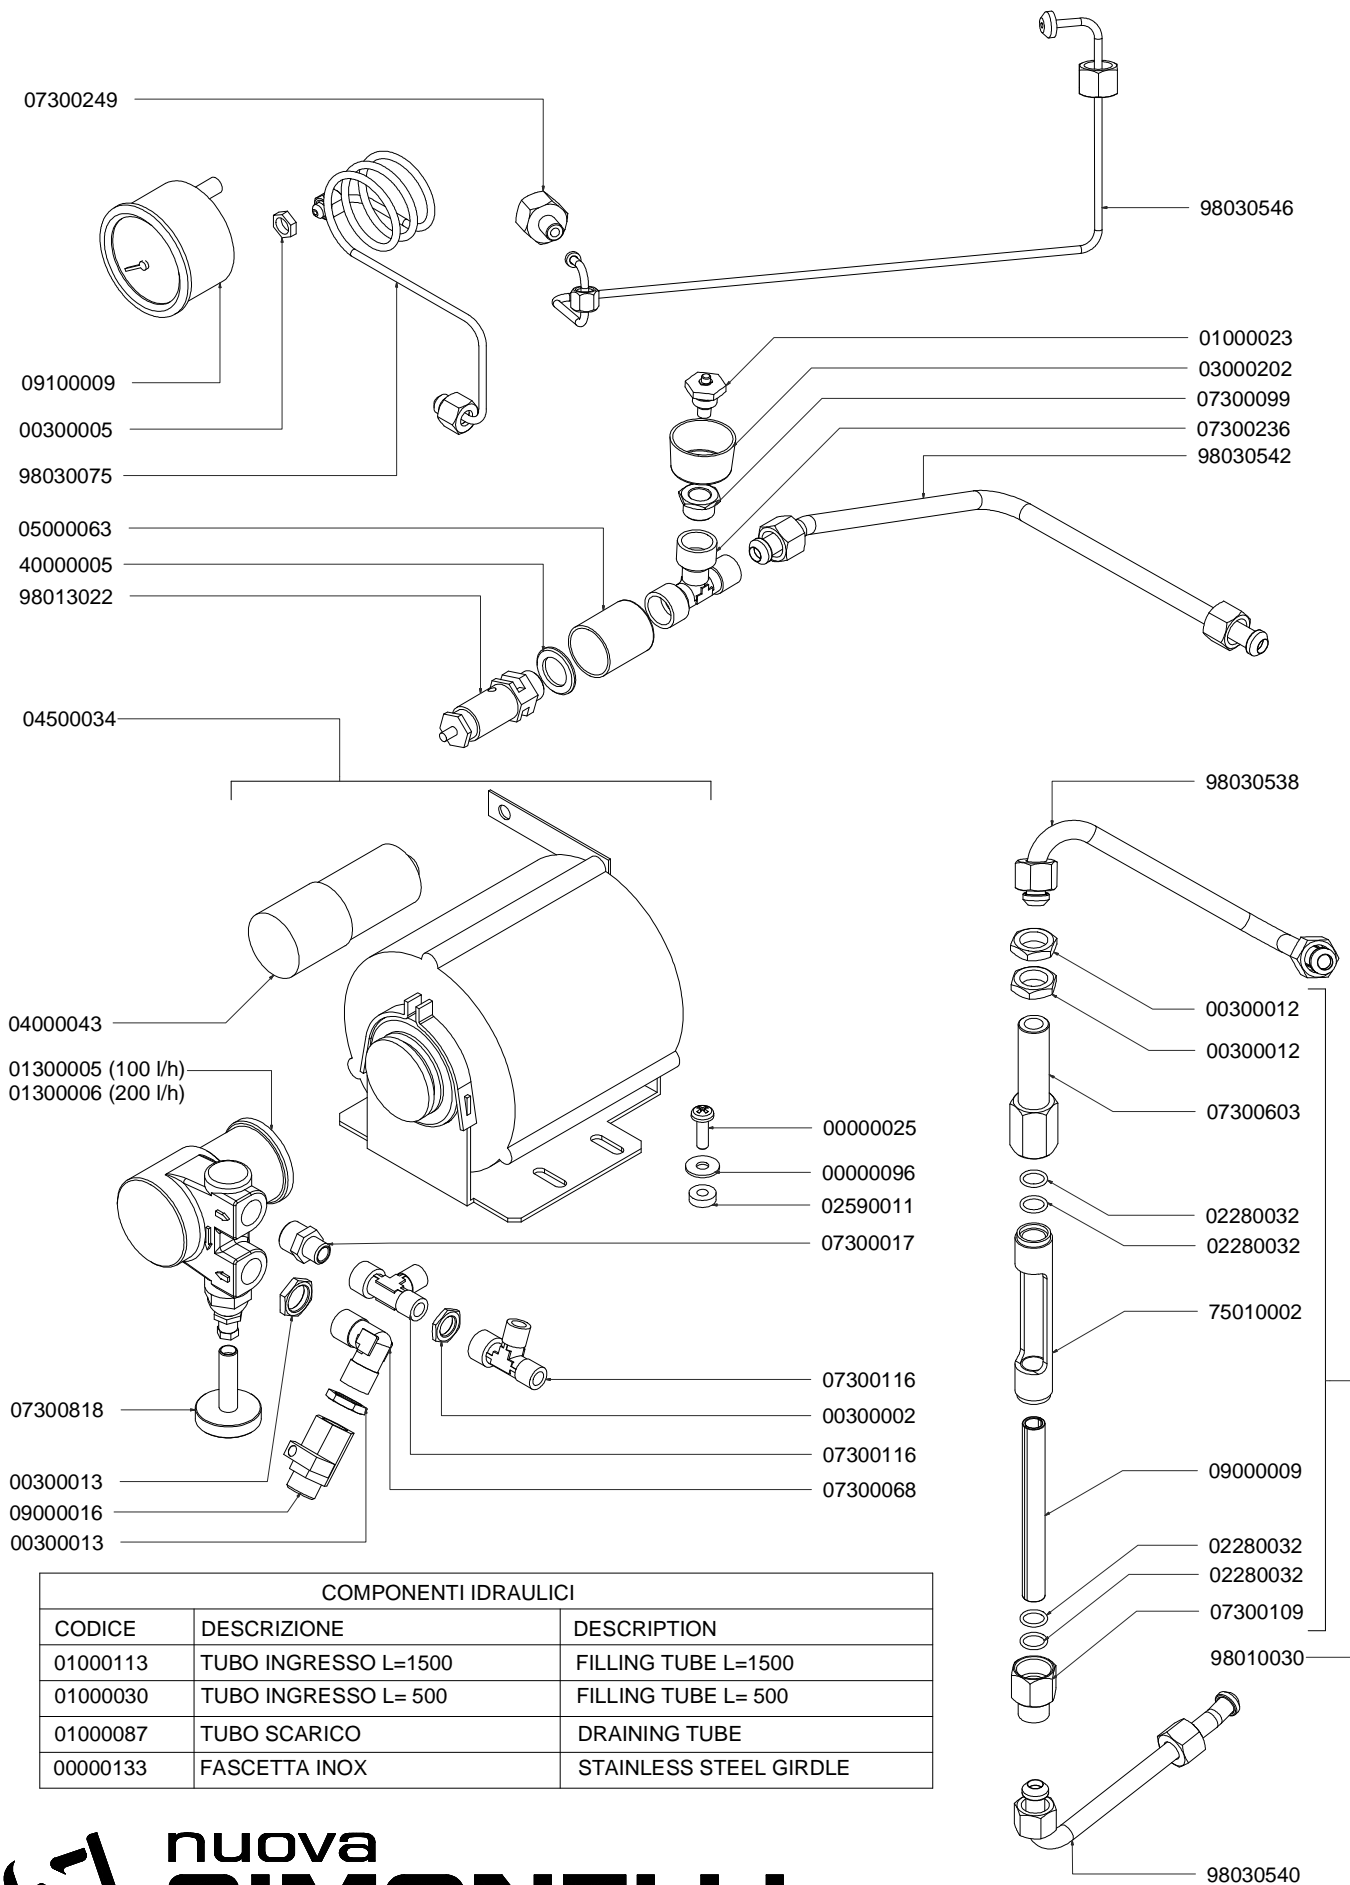

COMPONENTI GRUPPO CARENA CABINET PARTS

* = SPECIFICARE COLORE
** = SPECIFICARE VERSIONE
E COLORE

INVOLUCRO COMANDI VERSIONE S-V CONTROL PANEL PARTS S-V VERSION

A
U
R
E
L
I
A
II
S
-
V
-
D
I
G
I
T

INVOLUCRO COMANDI DIGIT DISPLAY 2 RIGHE CONTROL PANEL DISPLAY 16x2 DIGIT VERSION

CODICE	DESCRIZIONE	DESCRIPTION
01000113	TUBO INGRESSO L=1500	FILLING TUBE L=1500
01000030	TUBO INGRESSO L= 500	FILLING TUBE L= 500
01000087	TUBO SCARICO	DRAINING TUBE
00000133	FASCETTA INOX	STAINLESS STEEL GIRDLE

COMPONENTI IDRAULICI VERSIONE DIGIT HYDRAULIC COMPONENTS DIGIT VERSION

A
U
R
E
L
I
A
I
I
S
-
V
-
D
I
G
I
T

COMPONENTI IDRAULICI

CODICE	DESCRIZIONE	DESCRIPTION
01000113	TUBO INGRESSO L=1500	FILLING TUBE L=1500
01000030	TUBO INGRESSO L= 500	FILLING TUBE L= 500
01000087	TUBO SCARICO	DRAINING TUBE
00000133	FASCETTA INOX	STAINLESS STEEL GIRDLE

V 2 GR - 04900982
V 3-4 GR - 04900983

04000422 - 2GR
04000423 - 3GR
04000424 - 4GR

DIGIT-T3 Display 2 Righe
2-3-4 GR - 04900992

04000433 - 2/3GR
04000434 - 4GR

04200095

04000244

04000180

04000179