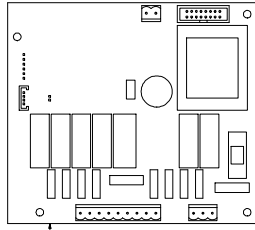

A
U
R
E
L
I
A
I
I
S
-
V
-
D
I
G
I
T

COMPONENTI TELAIO FRAME PARTS

COMPONENTI ELETTRICI ED ELETTRONICI ELECTRIC AND ELECTRONIC PARTS

A
U
R
E
L
I
A
I
I
S
-
V
-
D
I
G
I
T

S 2 GR - 04900980
S 3-4 GR - 04900981

V 2 GR - 04900982
V 3-4 GR - 04900983

04000422 - 2GR
04000423 - 3GR
04000424 - 4GR

DIGIT-T3 Display 2 Righe
2-3-4 GR - 04900992

04000433 - 2/3GR
04000434 - 4GR

04200095

04000244

04000180

04000179