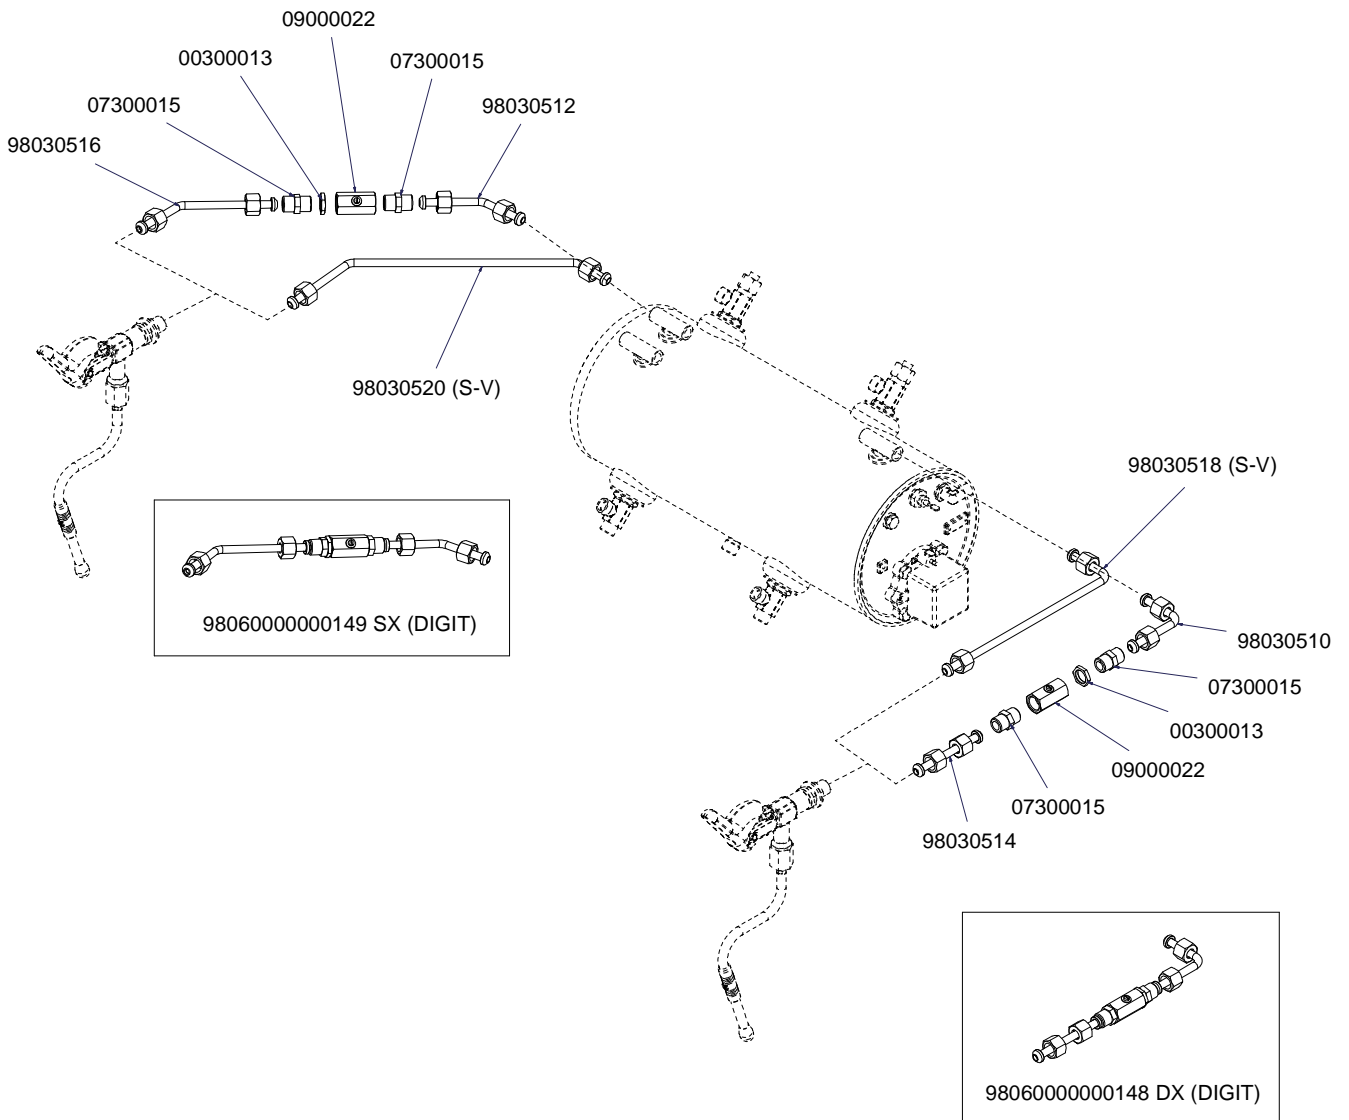

CODICE	DESCRIZIONE	DESCRIPTION
01000113	TUBO INGRESSO L=1500	FILLING TUBE L=1500
01000030	TUBO INGRESSO L= 500	FILLING TUBE L= 500
01000087	TUBO SCARICO	DRAINING TUBE
00000133	FASCETTA INOX	STAINLESS STEEL GIRDLE

COMPONENTI IDRAULICI VERSIONE DIGIT HYDRAULIC COMPONENTS DIGIT VERSION

A
U
R
E
L
I
A
I
I
S
-
V
-
D
I
G
I
T

COMPONENTI IDRAULICI

CODICE	DESCRIZIONE	DESCRIPTION
01000113	TUBO INGRESSO L=1500	FILLING TUBE L=1500
01000030	TUBO INGRESSO L= 500	FILLING TUBE L= 500
01000087	TUBO SCARICO	DRAINING TUBE
00000133	FASCETTA INOX	STAINLESS STEEL GIRDLE

RUBINETTI VAPORE E ACQUA CALDA STEAM & HOT WATER VALVE PARTS

COMPONENTI MISCELATORE ACQUA CALDA HOT/COLD WATER MIXER COMPONENTS

WATER MIXER

AUTOSTEAM

TUBAZIONI TUBES

GRUPPO ALTO
HIGH GROUP

GRUPPO BASSO
LOW GROUP

V 2 GR - 04900982
V 3-4 GR - 04900983

04000422 - 2GR
04000423 - 3GR
04000424 - 4GR

DIGIT-T3 Display 2 Righe
2-3-4 GR - 04900992

04000433 - 2/3GR
04000434 - 4GR

04200095

04000244

04000180

04000179