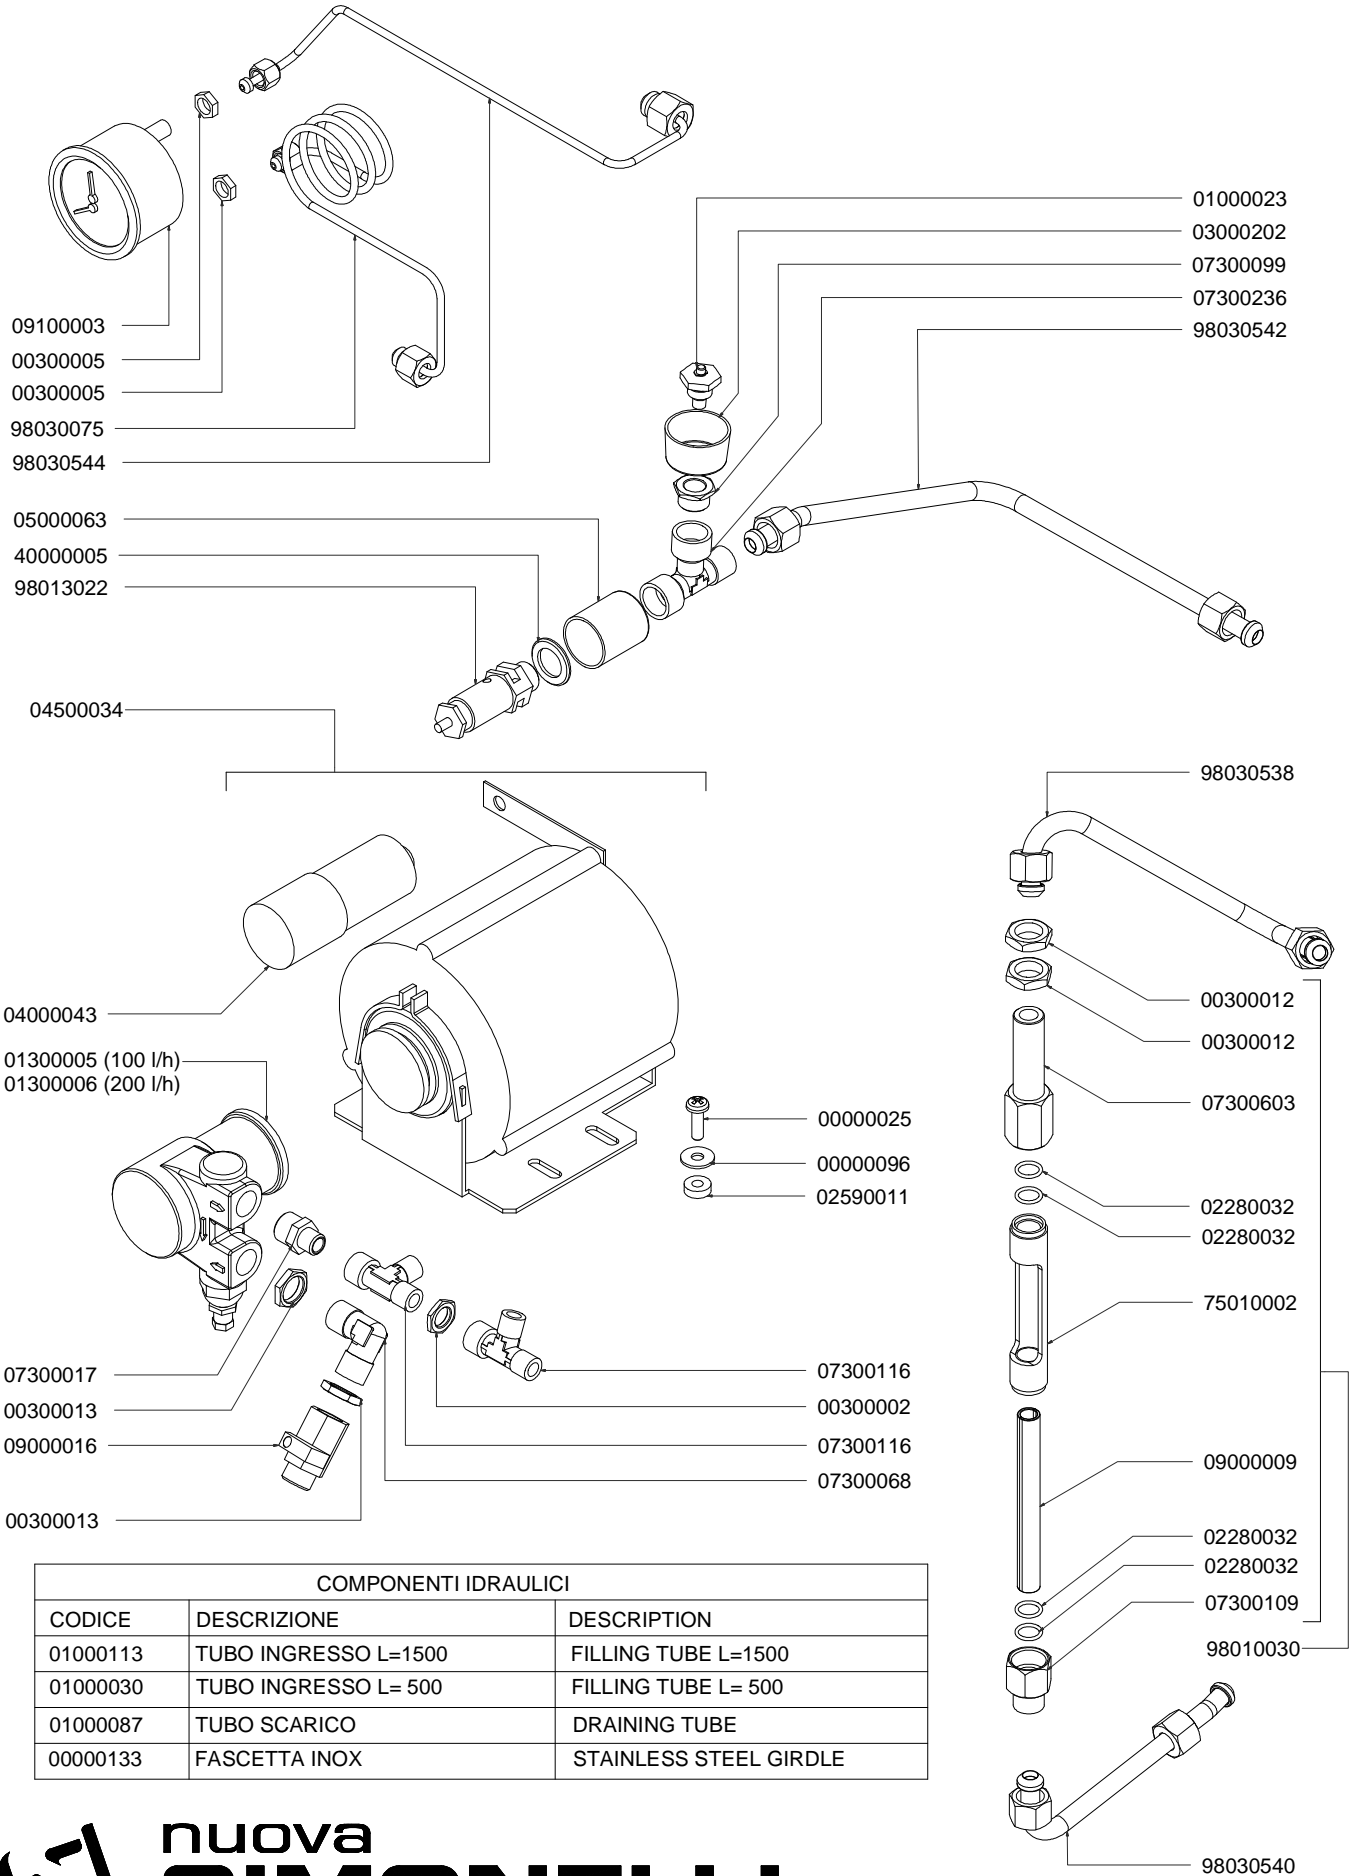

COMPONENTI IDRAULICI VERSIONE S-V HYDRAULIC COMPONENTS S-V VERSION

A
U
R
E
L
I
A
II
S
-
V
-
D
I
G
I
T

COMPONENTI IDRAULICI

CODICE	DESCRIZIONE	DESCRIPTION
01000113	TUBO INGRESSO L=1500	FILLING TUBE L=1500
01000030	TUBO INGRESSO L= 500	FILLING TUBE L= 500
01000087	TUBO SCARICO	DRAINING TUBE
00000133	FASCETTA INOX	STAINLESS STEEL GIRDLE