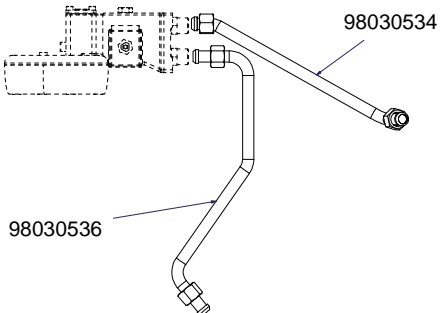

CODICE	DESCRIZIONE	DESCRIPTION
01000113	TUBO INGRESSO L=1500	FILLING TUBE L=1500
01000030	TUBO INGRESSO L= 500	FILLING TUBE L= 500
01000087	TUBO SCARICO	DRAINING TUBE
00000133	FASCETTA INOX	STAINLESS STEEL GIRDLE

COMPONENTI IDRAULICI VERSIONE DIGIT HYDRAULIC COMPONENTS DIGIT VERSION

A
U
R
E
L
I
A
I
I
S
-
V
-
D
I
G
I
T

COMPONENTI IDRAULICI

CODICE	DESCRIZIONE	DESCRIPTION
01000113	TUBO INGRESSO L=1500	FILLING TUBE L=1500
01000030	TUBO INGRESSO L= 500	FILLING TUBE L= 500
01000087	TUBO SCARICO	DRAINING TUBE
00000133	FASCETTA INOX	STAINLESS STEEL GIRDLE

RUBINETTI VAPORE E ACQUA CALDA STEAM & HOT WATER VALVE PARTS

COMPONENTI MISCELATORE ACQUA CALDA HOT/COLD WATER MIXER COMPONENTS

WATER MIXER

AUTOSTEAM

TUBAZIONI TUBES

GRUPPO ALTO
HIGH GROUP

GRUPPO BASSO
LOW GROUP

COMPONENTI GRUPPO IDRAULICO HYDRAULIC GROUP PARTS

98030062 - 2GR
98030063 - 3GR
98030064 - 4GR

04100012 - 230V 50/60Hz
04100029 - 208/240V 60Hz UL

CALDAIA AURELIA II S-V-DIGIT BOILER PARTS AURELIA II S-V-DIGIT