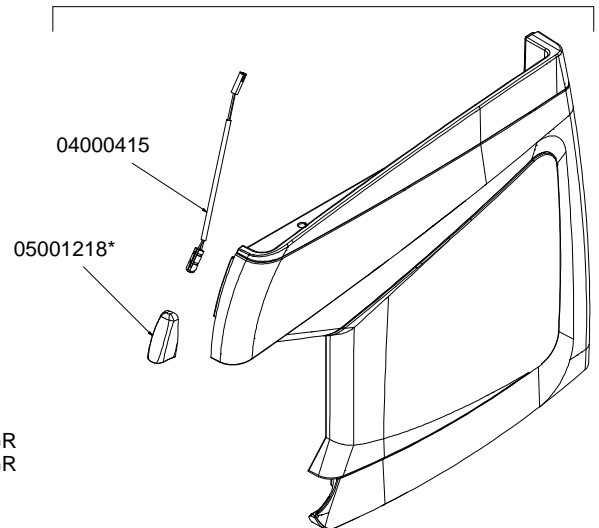

980100000003000000**