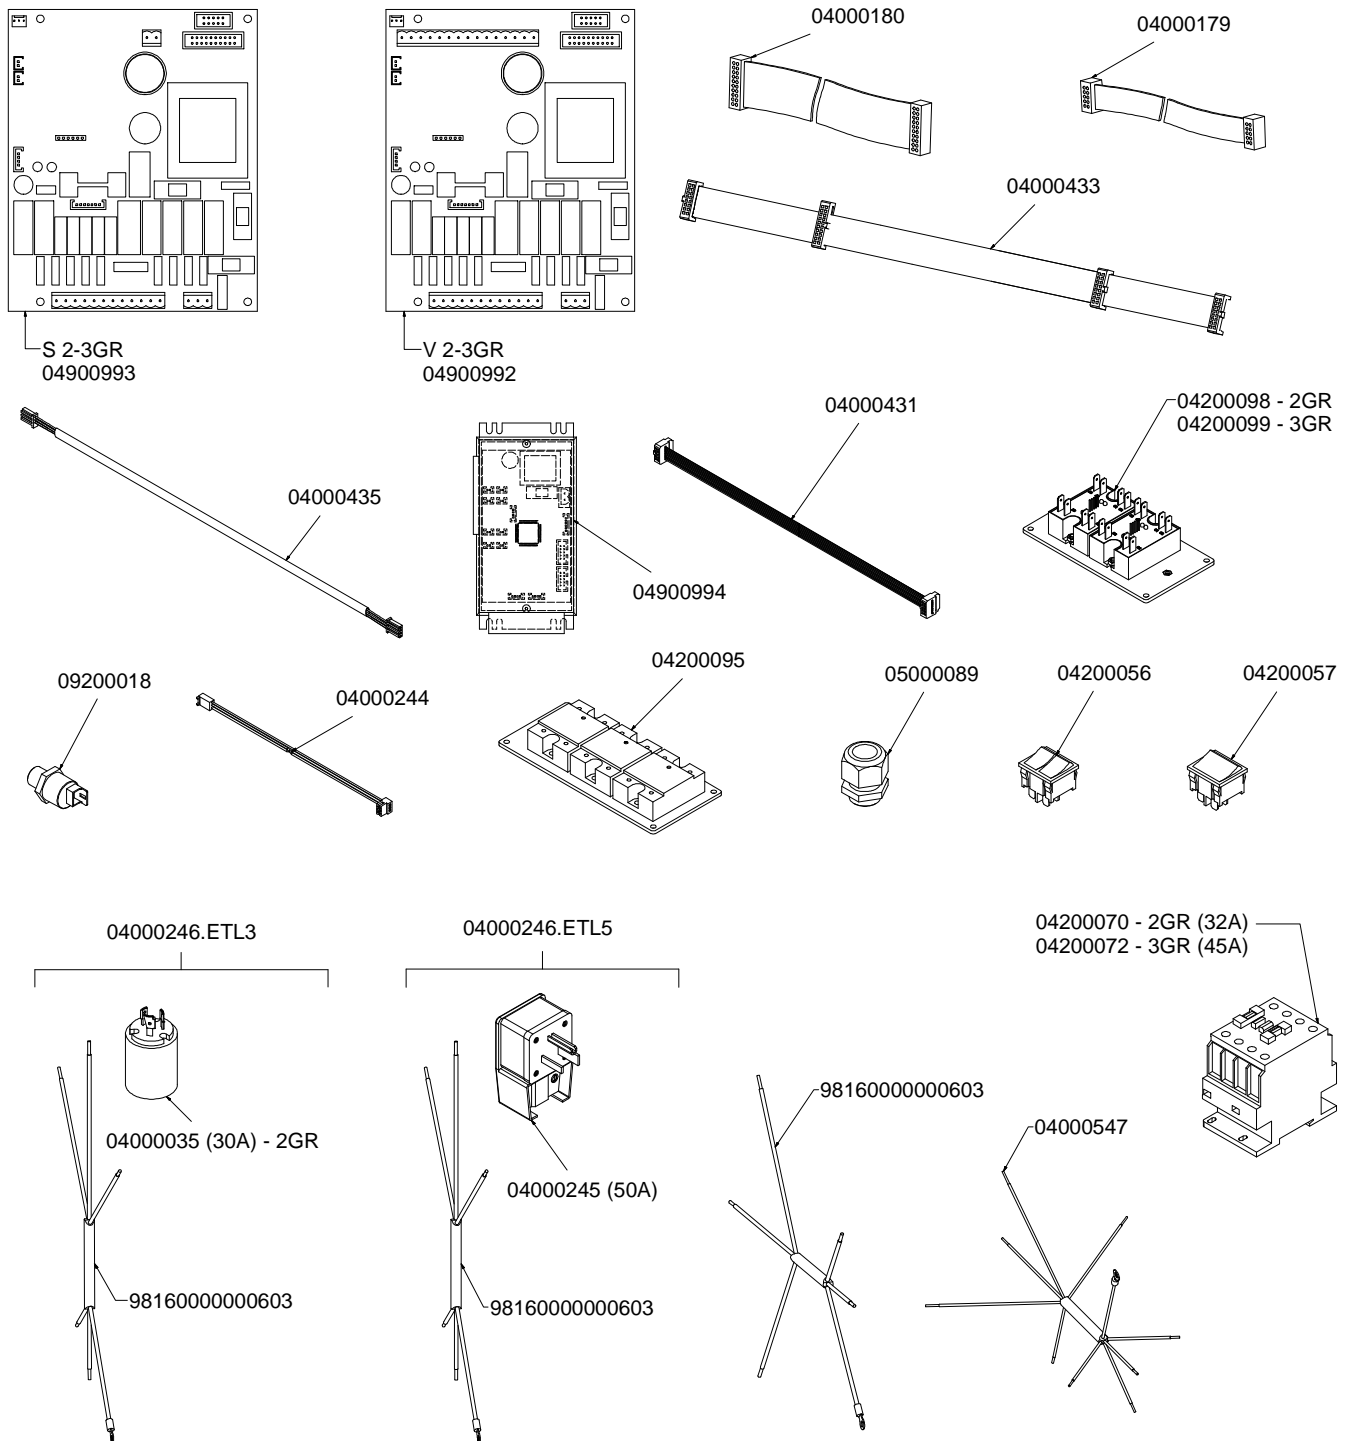

COMPONENTI IDRAULICI HYDRAULIC COMPONENTS

COMPONENTI IDRAULICI

CODICE	DESCRIZIONE	DESCRIPTION
01000113	TUBO INGRESSO L=1500	FILLING TUBE L=1500
01000030	TUBO INGRESSO L= 500	FILLING TUBE L= 500
01000087	TUBO SCARICO	DRAINING TUBE
00000133	FASCETTA INOX	STAINLESS STEEL GIRDLE

* = SPECIFICARE VERSIONE

TUBAZIONI TUBES

COMPONENTI GRUPPO IDRAULICO HYDRAULIC GROUP PARTS

GRUPPO CALDAIE T3 BOILER PARTS T3

* = SPECIFICARE VERSIONE

14100031 2GR - 4500W
14100012 3GR - 5000W
14100011 2/3GR - 3000W - 21/03/2012

COMPONENTI TELAIO FRAME PARTS

COMPONENTI ELETTRICI ED ELETTRONICI ELECTRONIC & ELECTRIC PARTS

A
U
R
E
L
I
A
I
I
C
O
M
P
E
T
I
Z
I
O
N
E

CODICE - CODE	DESCRIZIONE	DESCRIPTION
04000402	CABLAGGIO AURELIA II 2GR.	ELECTRICAL CABLING AURELIA II 2GR.
04000403	CABLAGGIO AURELIA II 3-4GR.	ELECTRICAL CABLING AURELIA II 3GR.
04000343.S	SUPPL. CABLAGGIO ELETTRICO AURELIA II S 2-3GR.	ADD. ELECTRICAL CABLING AURELIA II S 2-3 GR.
04000406	SUPPL. CABLAGGIO AURELIA II T3 2GR.	ADD. CABLING AURELIA II T3 2GR.
04000408	SUPPL. CABLAGGIO AURELIA II T3 3GR.	ADD. CABLING AURELIA II T3 3GR.
04000404	SUPPL. CABLAGGIO DOSATORI AURELIA II 2GR	ADD. FLOWMETER CABLE FOR AURELIA II 2GR.
04000405	SUPPL. CABLAGGIO DOSATORI AURELIA II 3-4GR	ADD. FLOWMETER CABLE FOR AURELIA II 3GR.
04000386	CABLAGGIO SCALDATAZZE 1 TEMP. 2GR. AURELIA II DIGIT-T3	CUP WARMER CABLING AURELIA II T3 2GR.
04000387	CABLAGGIO SCALDATAZZE 1 TEMP. 3GR. AURELIA II DIGIT-T3	CUP WARMER CABLING AURELIA II T3 3GR.

COMPONENTI ELETTRICI E LUCI ELECTRIC COMPONENTS AND LIGHTS

980100000003010000**

980100000003000000**

* = SPECIFICARE COLORE

** = SPECIFICARE VERSIONE E COLORE

98010000000308 - 2GR
98010000000309 - 3GR

CODICE/CODE	DESCRIZIONE	DESCRIPTION
04000412	CABLAGGIO LUCI AURELIA II	ELECTRICAL CABLING LIGHT PLANT AURELIA II