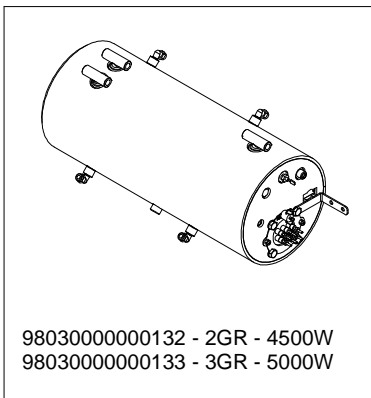

* = SPECIFICARE VERSIONE

TUBAZIONI TUBES

COMPONENTI GRUPPO IDRAULICO HYDRAULIC GROUP PARTS

GRUPPO CALDAIE T3 BOILER PARTS T3

* = SPECIFICARE VERSIONE

14100031 2GR - 4500W
14100012 3GR - 5000W
14100011 2/3GR - 3000W - 21/03/2012

COMPONENTI TELAIO FRAME PARTS

COMPONENTI ELETTRICI ED ELETTRONICI ELECTRONIC & ELECTRIC PARTS

A
U
R
E
L
I
A
I
I
C
O
M
P
E
T
I
Z
I
O
N
E

CODICE - CODE	DESCRIZIONE	DESCRIPTION
04000402	CABLAGGIO AURELIA II 2GR.	ELECTRICAL CABLING AURELIA II 2GR.
04000403	CABLAGGIO AURELIA II 3-4GR.	ELECTRICAL CABLING AURELIA II 3GR.
04000343.S	SUPPL. CABLAGGIO ELETTRICO AURELIA II S 2-3GR.	ADD. ELECTRICAL CABLING AURELIA II S 2-3 GR.
04000406	SUPPL. CABLAGGIO AURELIA II T3 2GR.	ADD. CABLING AURELIA II T3 2GR.
04000408	SUPPL. CABLAGGIO AURELIA II T3 3GR.	ADD. CABLING AURELIA II T3 3GR.
04000404	SUPPL. CABLAGGIO DOSATORI AURELIA II 2GR	ADD. FLOWMETER CABLE FOR AURELIA II 2GR.
04000405	SUPPL. CABLAGGIO DOSATORI AURELIA II 3-4GR	ADD. FLOWMETER CABLE FOR AURELIA II 3GR.
04000386	CABLAGGIO SCALDATAZZE 1 TEMP. 2GR. AURELIA II DIGIT-T3	CUP WARMER CABLING AURELIA II T3 2GR.
04000387	CABLAGGIO SCALDATAZZE 1 TEMP. 3GR. AURELIA II DIGIT-T3	CUP WARMER CABLING AURELIA II T3 3GR.