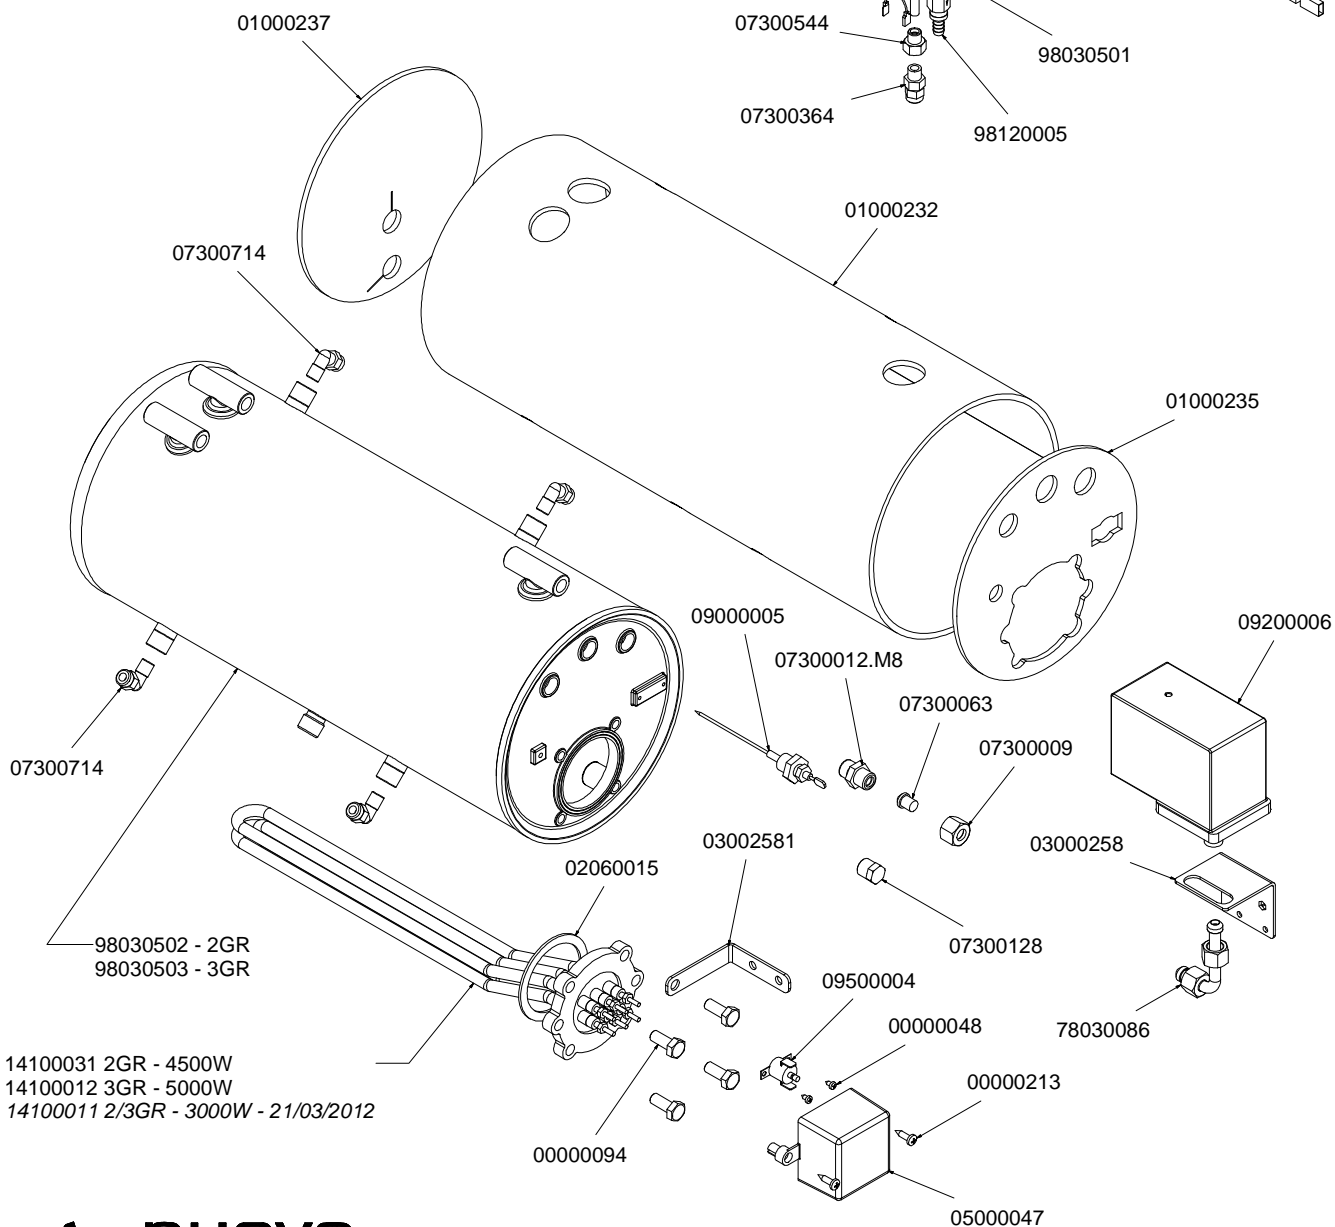

COMPONENTI IDRAULICI HYDRAULIC COMPONENTS

COMPONENTI IDRAULICI

CODICE	DESCRIZIONE	DESCRIPTION
01000113	TUBO INGRESSO L=1500	FILLING TUBE L=1500
01000030	TUBO INGRESSO L= 500	FILLING TUBE L= 500
01000087	TUBO SCARICO	DRAINING TUBE
00000133	FASCETTA INOX	STAINLESS STEEL GIRDLE

* = SPECIFICARE VERSIONE

TUBAZIONI TUBES

COMPONENTI GRUPPO IDRAULICO HYDRAULIC GROUP PARTS

GRUPPO CALDAIE T3 BOILER PARTS T3

* = SPECIFICARE VERSIONE

14100031 2GR - 4500W
14100012 3GR - 5000W
14100011 2/3GR - 3000W - 21/03/2012

COMPONENTI TELAIO FRAME PARTS

COMPONENTI ELETTRICI ED ELETTRONICI ELECTRONIC & ELECTRIC PARTS

A
U
R
E
L
I
A
I
I
C
O
M
P
E
T
I
Z
I
O
N
E

CODICE - CODE	DESCRIZIONE	DESCRIPTION
04000402	CABLAGGIO AURELIA II 2GR.	ELECTRICAL CABLING AURELIA II 2GR.
04000403	CABLAGGIO AURELIA II 3-4GR.	ELECTRICAL CABLING AURELIA II 3GR.
04000343.S	SUPPL. CABLAGGIO ELETTRICO AURELIA II S 2-3GR.	ADD. ELECTRICAL CABLING AURELIA II S 2-3 GR.
04000406	SUPPL. CABLAGGIO AURELIA II T3 2GR.	ADD. CABLING AURELIA II T3 2GR.
04000408	SUPPL. CABLAGGIO AURELIA II T3 3GR.	ADD. CABLING AURELIA II T3 3GR.
04000404	SUPPL. CABLAGGIO DOSATORI AURELIA II 2GR	ADD. FLOWMETER CABLE FOR AURELIA II 2GR.
04000405	SUPPL. CABLAGGIO DOSATORI AURELIA II 3-4GR	ADD. FLOWMETER CABLE FOR AURELIA II 3GR.
04000386	CABLAGGIO SCALDATAZZE 1 TEMP. 2GR. AURELIA II DIGIT-T3	CUP WARMER CABLING AURELIA II T3 2GR.
04000387	CABLAGGIO SCALDATAZZE 1 TEMP. 3GR. AURELIA II DIGIT-T3	CUP WARMER CABLING AURELIA II T3 3GR.