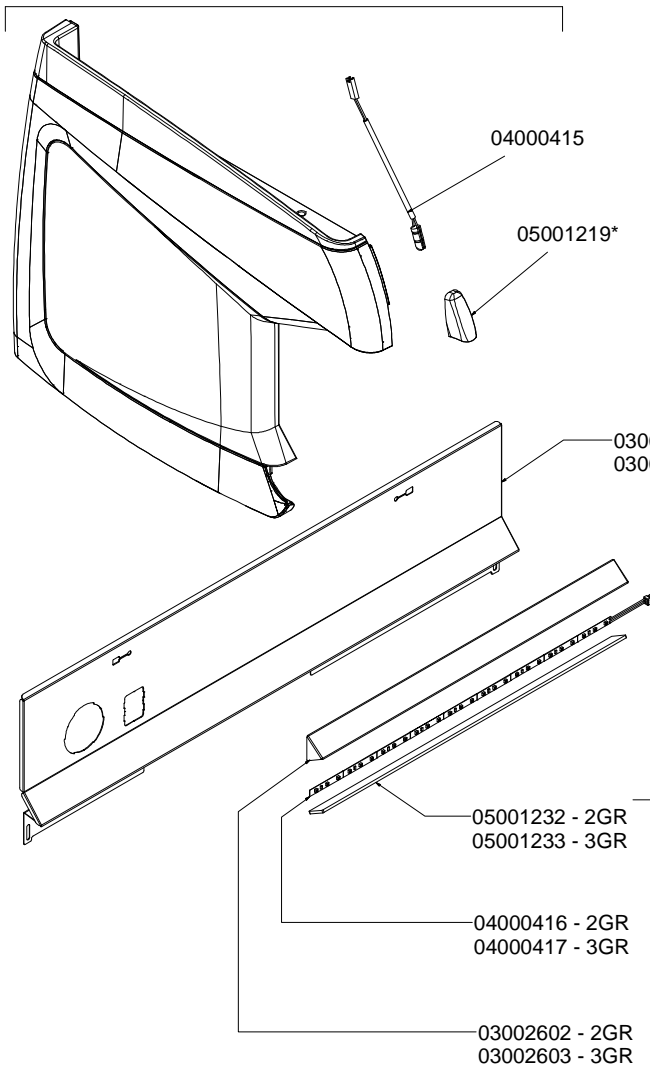

980100000003010000**