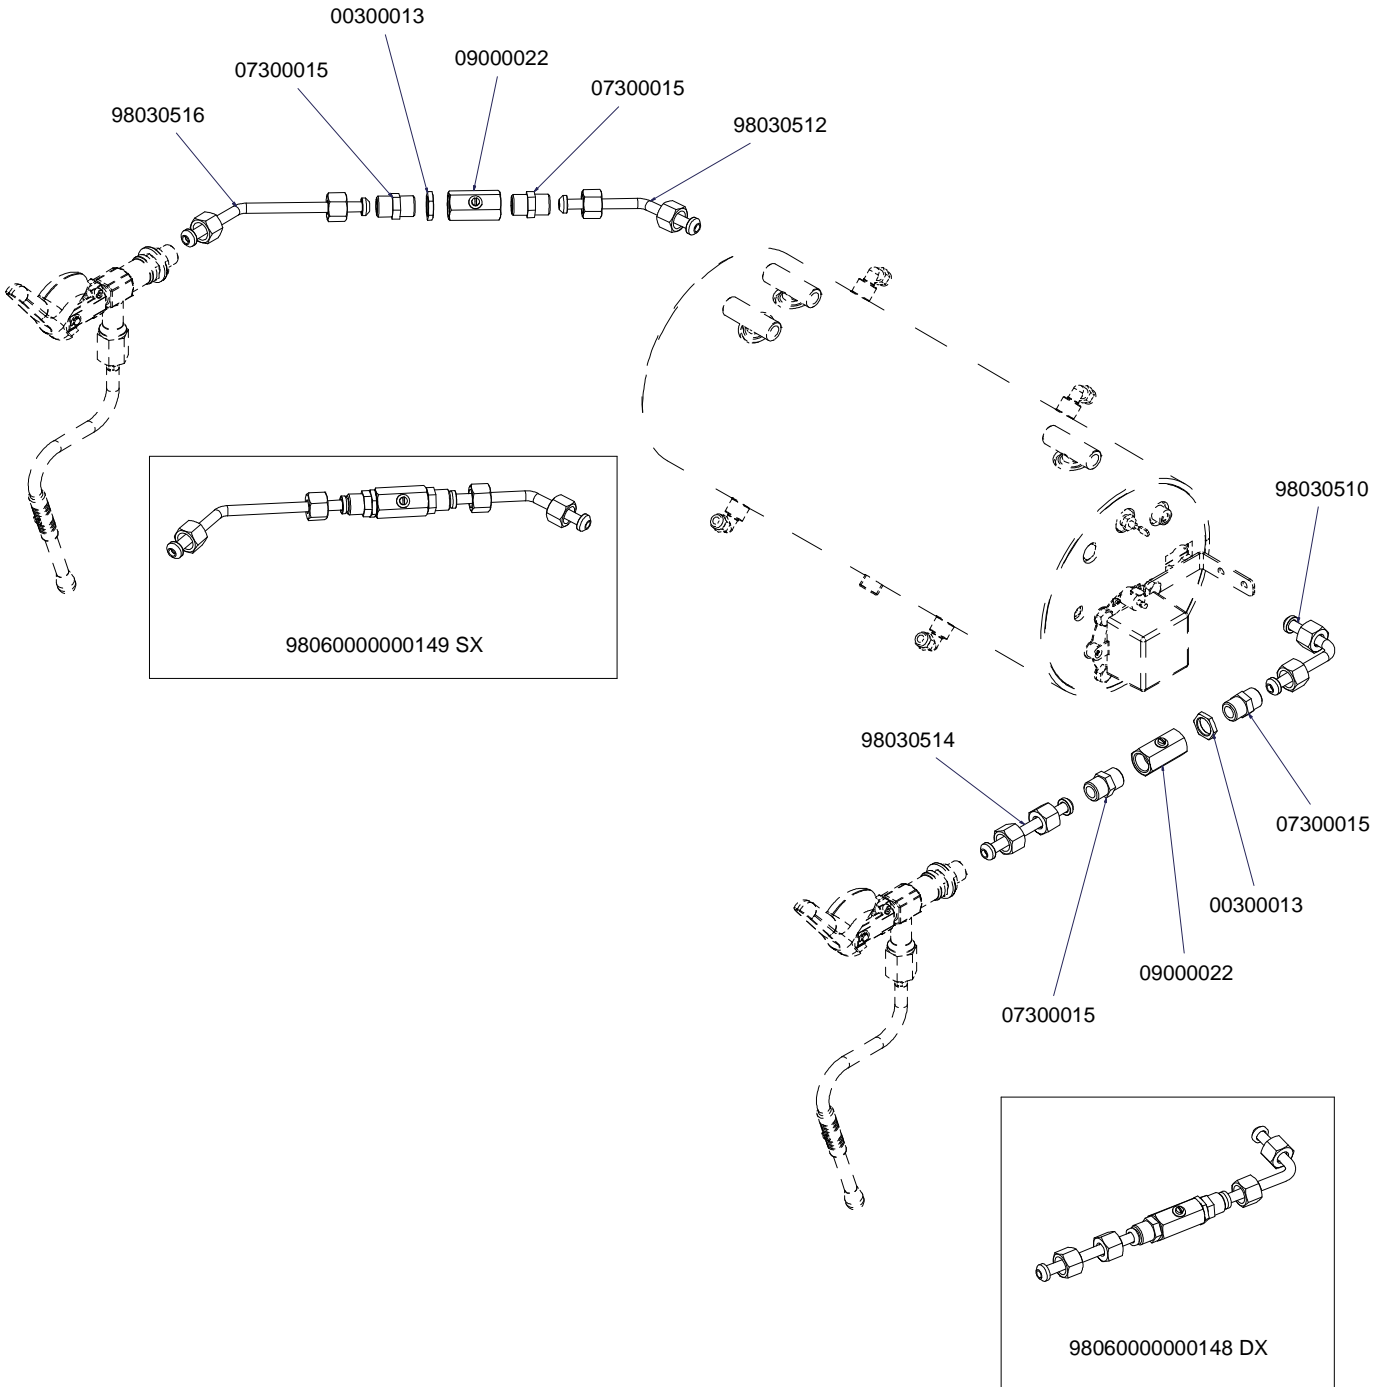

TUBAZIONI TUBES