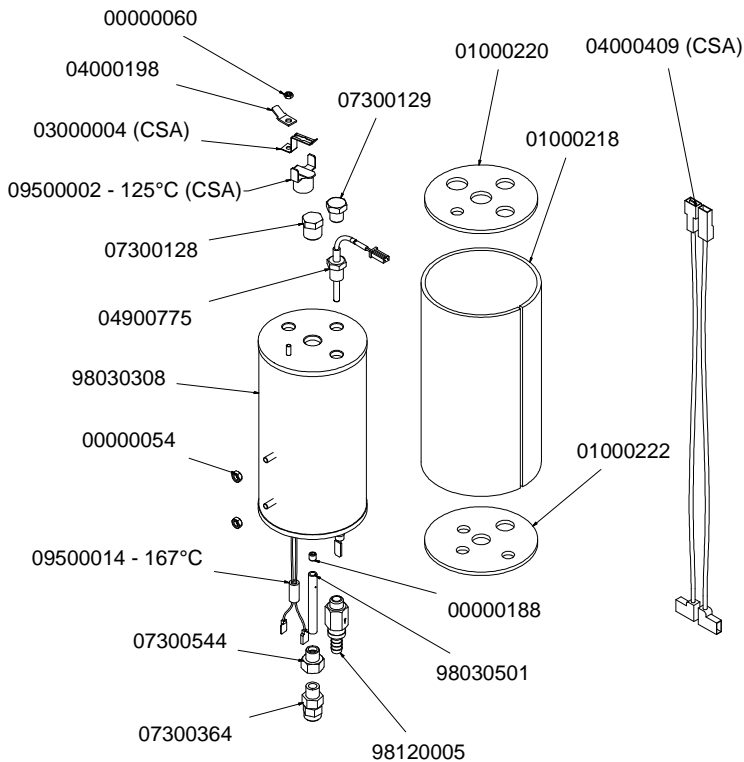

COMPONENTI IDRAULICI HYDRAULIC COMPONENTS

COMPONENTI IDRAULICI

CODICE	DESCRIZIONE	DESCRIPTION
01000113	TUBO INGRESSO L=1500	FILLING TUBE L=1500
01000030	TUBO INGRESSO L= 500	FILLING TUBE L= 500
01000087	TUBO SCARICO	DRAINING TUBE
00000133	FASCETTA INOX	STAINLESS STEEL GIRDLE

* = SPECIFICARE VERSIONE

TUBAZIONI TUBES

COMPONENTI GRUPPO IDRAULICO HYDRAULIC GROUP PARTS

GRUPPO CALDAIE T3 BOILER PARTS T3

* = SPECIFICARE VERSIONE

14100031 2GR - 4500W
14100012 3GR - 5000W
14100011 2/3GR - 3000W - 21/03/2012

COMPONENTI TELAIO FRAME PARTS

COMPONENTI ELETTRICI ED ELETTRONICI ELECTRONIC & ELECTRIC PARTS

A
U
R
E
L
I
A
I
I
C
O
M
P
E
T
I
Z
I
O
N
E

CODICE - CODE	DESCRIZIONE	DESCRIPTION
04000402	CABLAGGIO AURELIA II 2GR.	ELECTRICAL CABLING AURELIA II 2GR.
04000403	CABLAGGIO AURELIA II 3-4GR.	ELECTRICAL CABLING AURELIA II 3GR.
04000343.S	SUPPL. CABLAGGIO ELETTRICO AURELIA II S 2-3GR.	ADD. ELECTRICAL CABLING AURELIA II S 2-3 GR.
04000406	SUPPL. CABLAGGIO AURELIA II T3 2GR.	ADD. CABLING AURELIA II T3 2GR.
04000408	SUPPL. CABLAGGIO AURELIA II T3 3GR.	ADD. CABLING AURELIA II T3 3GR.
04000404	SUPPL. CABLAGGIO DOSATORI AURELIA II 2GR	ADD. FLOWMETER CABLE FOR AURELIA II 2GR.
04000405	SUPPL. CABLAGGIO DOSATORI AURELIA II 3-4GR	ADD. FLOWMETER CABLE FOR AURELIA II 3GR.
04000386	CABLAGGIO SCALDATAZZE 1 TEMP. 2GR. AURELIA II DIGIT-T3	CUP WARMER CABLING AURELIA II T3 2GR.
04000387	CABLAGGIO SCALDATAZZE 1 TEMP. 3GR. AURELIA II DIGIT-T3	CUP WARMER CABLING AURELIA II T3 3GR.

COMPONENTI ELETTRICI E LUCI ELECTRIC COMPONENTS AND LIGHTS

980100000003010000**

980100000003000000**

* = SPECIFICARE COLORE

** = SPECIFICARE VERSIONE E COLORE

98010000000308 - 2GR
98010000000309 - 3GR

CODICE/CODE	DESCRIZIONE	DESCRIPTION
04000412	CABLAGGIO LUCI AURELIA II	ELECTRICAL CABLING LIGHT PLANT AURELIA II