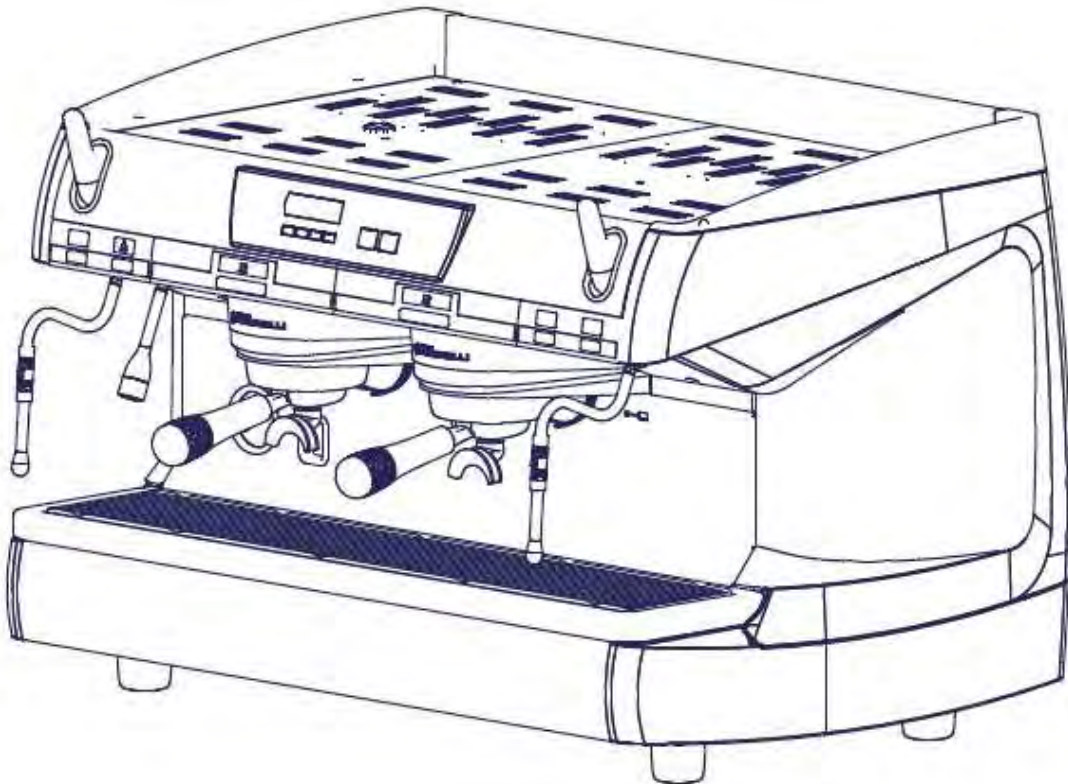

PRODOTTI / RICAMBI
PRODUCTS / SPARE PARTS
PRODUITS / PIÈCES DÉTACHÉES
PRODUKTE / ERSATZTEILE
PRODUCTOS / REPUESTOS

AURELIAN

Esplosi: COMPETIZIONE "2-3 GR"

01-08-2012

nuova
SIMONELLI®