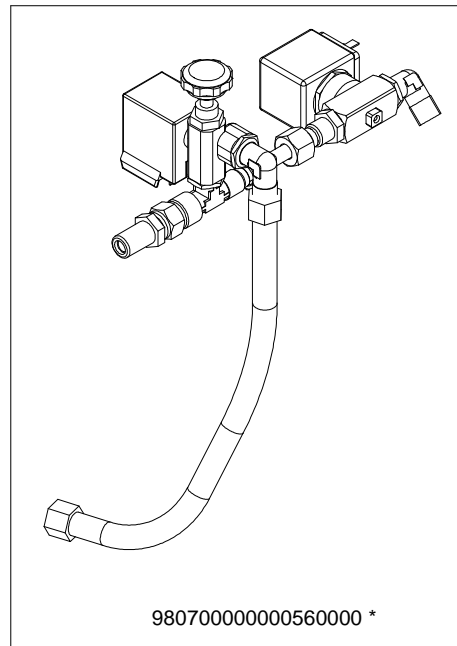

COMPONENTI IDRAULICI HYDRAULIC COMPONENTS

COMPONENTI IDRAULICI

CODICE	DESCRIZIONE	DESCRIPTION
01000113	TUBO INGRESSO L=1500	FILLING TUBE L=1500
01000030	TUBO INGRESSO L= 500	FILLING TUBE L= 500
01000087	TUBO SCARICO	DRAINING TUBE
00000133	FASCETTA INOX	STAINLESS STEEL GIRDLE

RUBINETTI VAPORE E ACQUA CALDA STEAM & HOT WATER VALVES PARTS

98006021 DX
98006022 SX

9806000000136 Cool Touch

98007000000050

98070000000052

COMPONENTI MISCELATORE ACQUA CALDA HOT/COLD WATER MIXER COMPONENTS

* = SPECIFICARE VERSIONE

TUBAZIONI TUBES

COMPONENTI GRUPPO IDRAULICO HYDRAULIC GROUP PARTS

GRUPPO CALDAIE T3 BOILER PARTS T3

* = SPECIFICARE VERSIONE

14100031 2GR - 4500W
14100012 3GR - 5000W
14100011 2/3GR - 3000W - 21/03/2012

COMPONENTI TELAIO FRAME PARTS

COMPONENTI ELETTRICI ED ELETTRONICI ELECTRONIC & ELECTRIC PARTS

A
U
R
E
L
I
A
I
I
C
O
M
P
E
T
I
Z
I
O
N
E

CODICE - CODE	DESCRIZIONE	DESCRIPTION
04000402	CABLAGGIO AURELIA II 2GR.	ELECTRICAL CABLING AURELIA II 2GR.
04000403	CABLAGGIO AURELIA II 3-4GR.	ELECTRICAL CABLING AURELIA II 3GR.
04000343.S	SUPPL. CABLAGGIO ELETTRICO AURELIA II S 2-3GR.	ADD. ELECTRICAL CABLING AURELIA II S 2-3 GR.
04000406	SUPPL. CABLAGGIO AURELIA II T3 2GR.	ADD. CABLING AURELIA II T3 2GR.
04000408	SUPPL. CABLAGGIO AURELIA II T3 3GR.	ADD. CABLING AURELIA II T3 3GR.
04000404	SUPPL. CABLAGGIO DOSATORI AURELIA II 2GR	ADD. FLOWMETER CABLE FOR AURELIA II 2GR.
04000405	SUPPL. CABLAGGIO DOSATORI AURELIA II 3-4GR	ADD. FLOWMETER CABLE FOR AURELIA II 3GR.
04000386	CABLAGGIO SCALDATAZZE 1 TEMP. 2GR. AURELIA II DIGIT-T3	CUP WARMER CABLING AURELIA II T3 2GR.
04000387	CABLAGGIO SCALDATAZZE 1 TEMP. 3GR. AURELIA II DIGIT-T3	CUP WARMER CABLING AURELIA II T3 3GR.