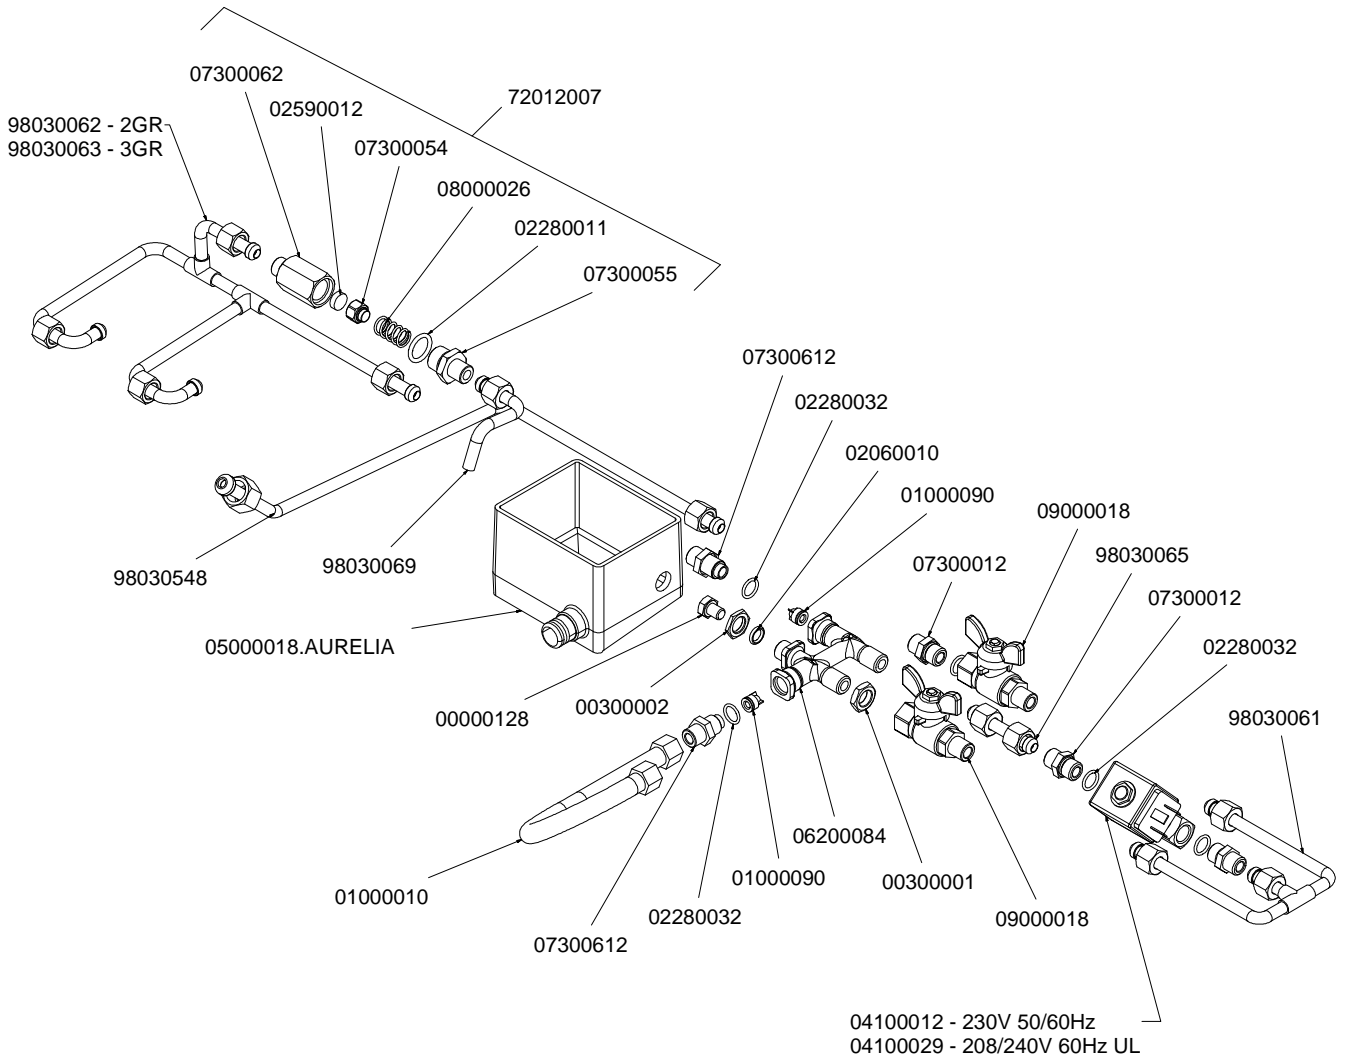

COMPONENTI IDRAULICI HYDRAULIC COMPONENTS

COMPONENTI IDRAULICI

CODICE	DESCRIZIONE	DESCRIPTION
01000113	TUBO INGRESSO L=1500	FILLING TUBE L=1500
01000030	TUBO INGRESSO L= 500	FILLING TUBE L= 500
01000087	TUBO SCARICO	DRAINING TUBE
00000133	FASCETTA INOX	STAINLESS STEEL GIRDLE

RUBINETTI VAPORE E ACQUA CALDA STEAM & HOT WATER VALVES PARTS

98006021 DX
98006022 SX

9806000000136 Cool Touch

98007000000050

98070000000052

COMPONENTI MISCELATORE ACQUA CALDA HOT/COLD WATER MIXER COMPONENTS

* = SPECIFICARE VERSIONE

TUBAZIONI TUBES

COMPONENTI GRUPPO IDRAULICO HYDRAULIC GROUP PARTS

GRUPPO CALDAIE T3 BOILER PARTS T3

* = SPECIFICARE VERSIONE

14100031 2GR - 4500W
14100012 3GR - 5000W
14100011 2/3GR - 3000W - 21/03/2012