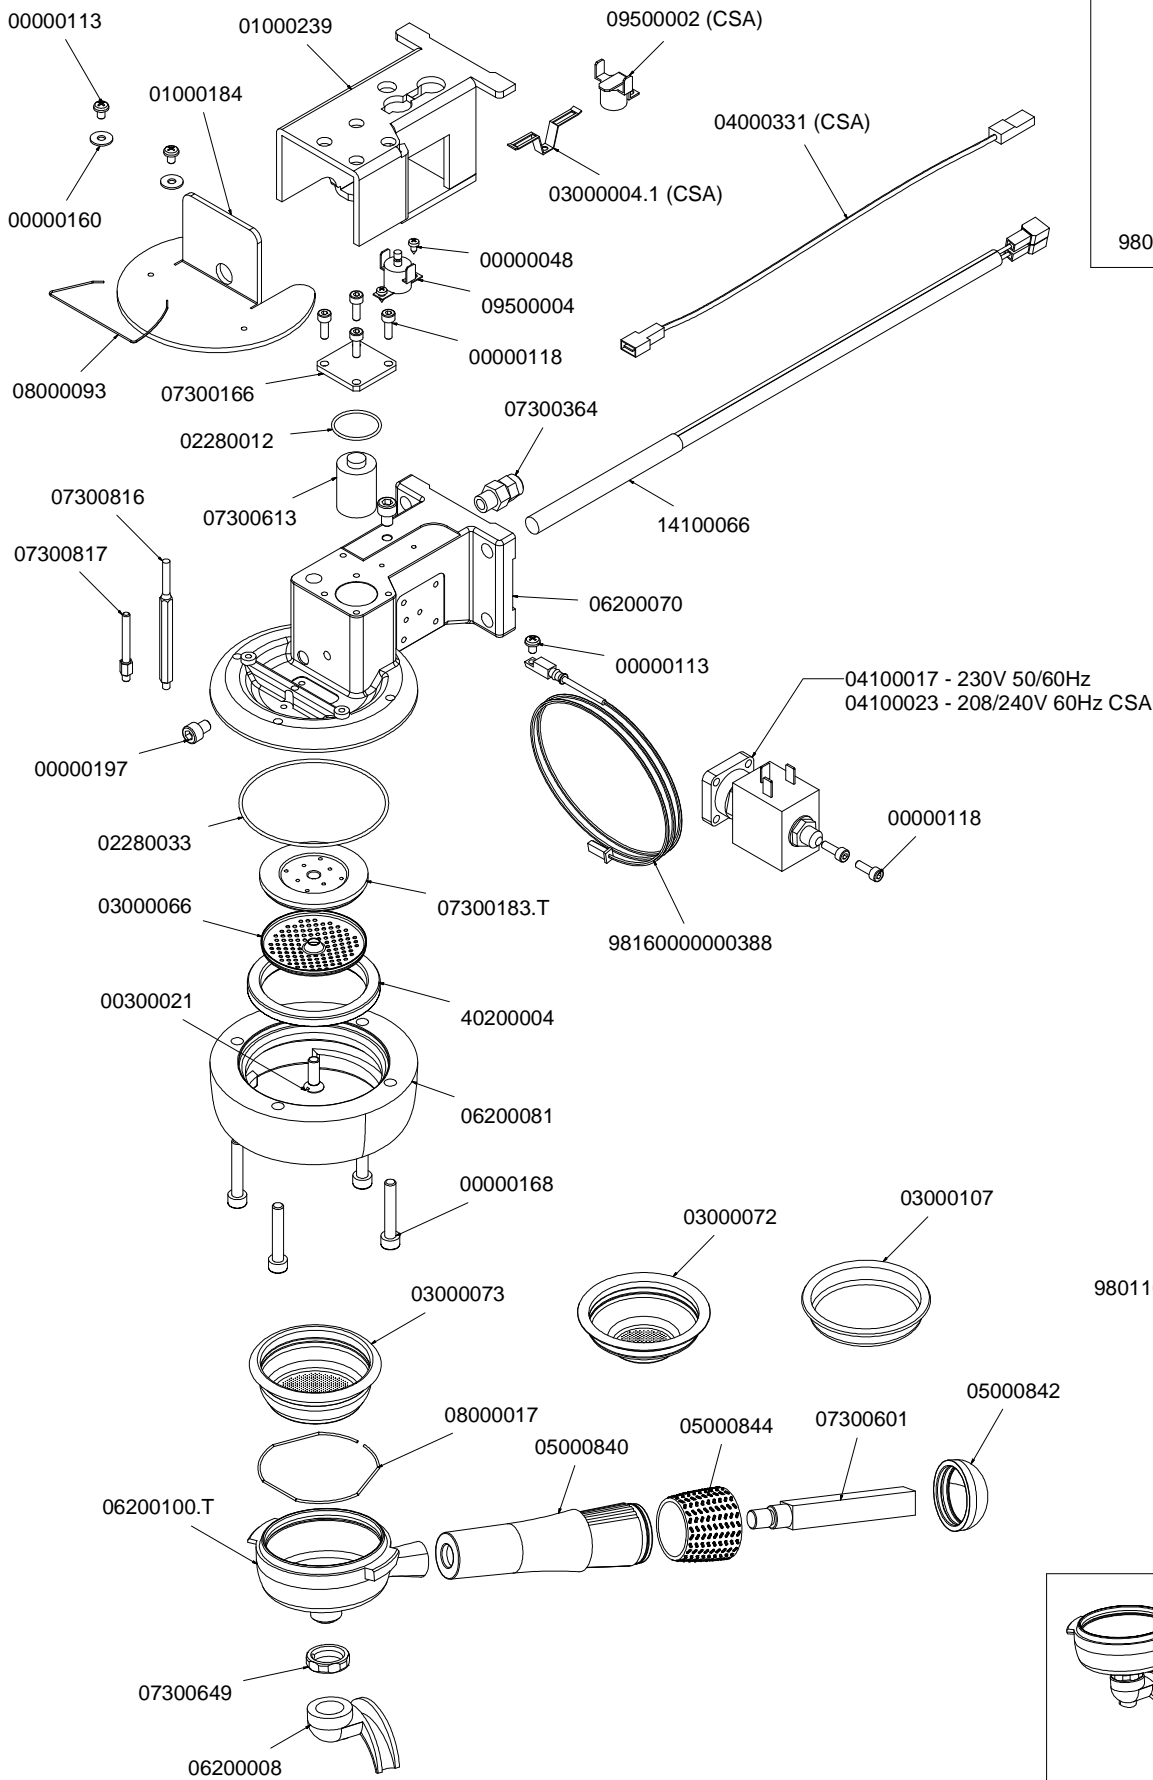

* = SPECIFICARE COLORE

** = SPECIFICARE VERSIONE
E COLORE

INVOLUCRO COMANDI DISPLAY 2 RIGHE CONTROL PANEL DISPLAY 16x2

A
U
R
E
L
I
A
I
I
C
O
M
P
E
T
I
Z
I
O
N
E

GRUPPO EROGAZIONE T3 POURING UNIT GROUP PARTS T3

COMPONENTI IDRAULICI HYDRAULIC COMPONENTS

COMPONENTI IDRAULICI

CODICE	DESCRIZIONE	DESCRIPTION
01000113	TUBO INGRESSO L=1500	FILLING TUBE L=1500
01000030	TUBO INGRESSO L= 500	FILLING TUBE L= 500
01000087	TUBO SCARICO	DRAINING TUBE
00000133	FASCETTA INOX	STAINLESS STEEL GIRDLE

RUBINETTI VAPORE E ACQUA CALDA STEAM & HOT WATER VALVES PARTS

98006021 DX
98006022 SX

9806000000136 Cool Touch

98007000000050

98070000000052

COMPONENTI MISCELATORE ACQUA CALDA HOT/COLD WATER MIXER COMPONENTS

COMPONENTI ELETTRICI E LUCI ELECTRIC COMPONENTS AND LIGHTS

980100000003010000**

980100000003000000**

* = SPECIFICARE COLORE

** = SPECIFICARE VERSIONE E COLORE

98010000000308 - 2GR
98010000000309 - 3GR

CODICE/CODE	DESCRIZIONE	DESCRIPTION
04000412	CABLAGGIO LUCI AURELIA II	ELECTRICAL CABLING LIGHT PLANT AURELIA II