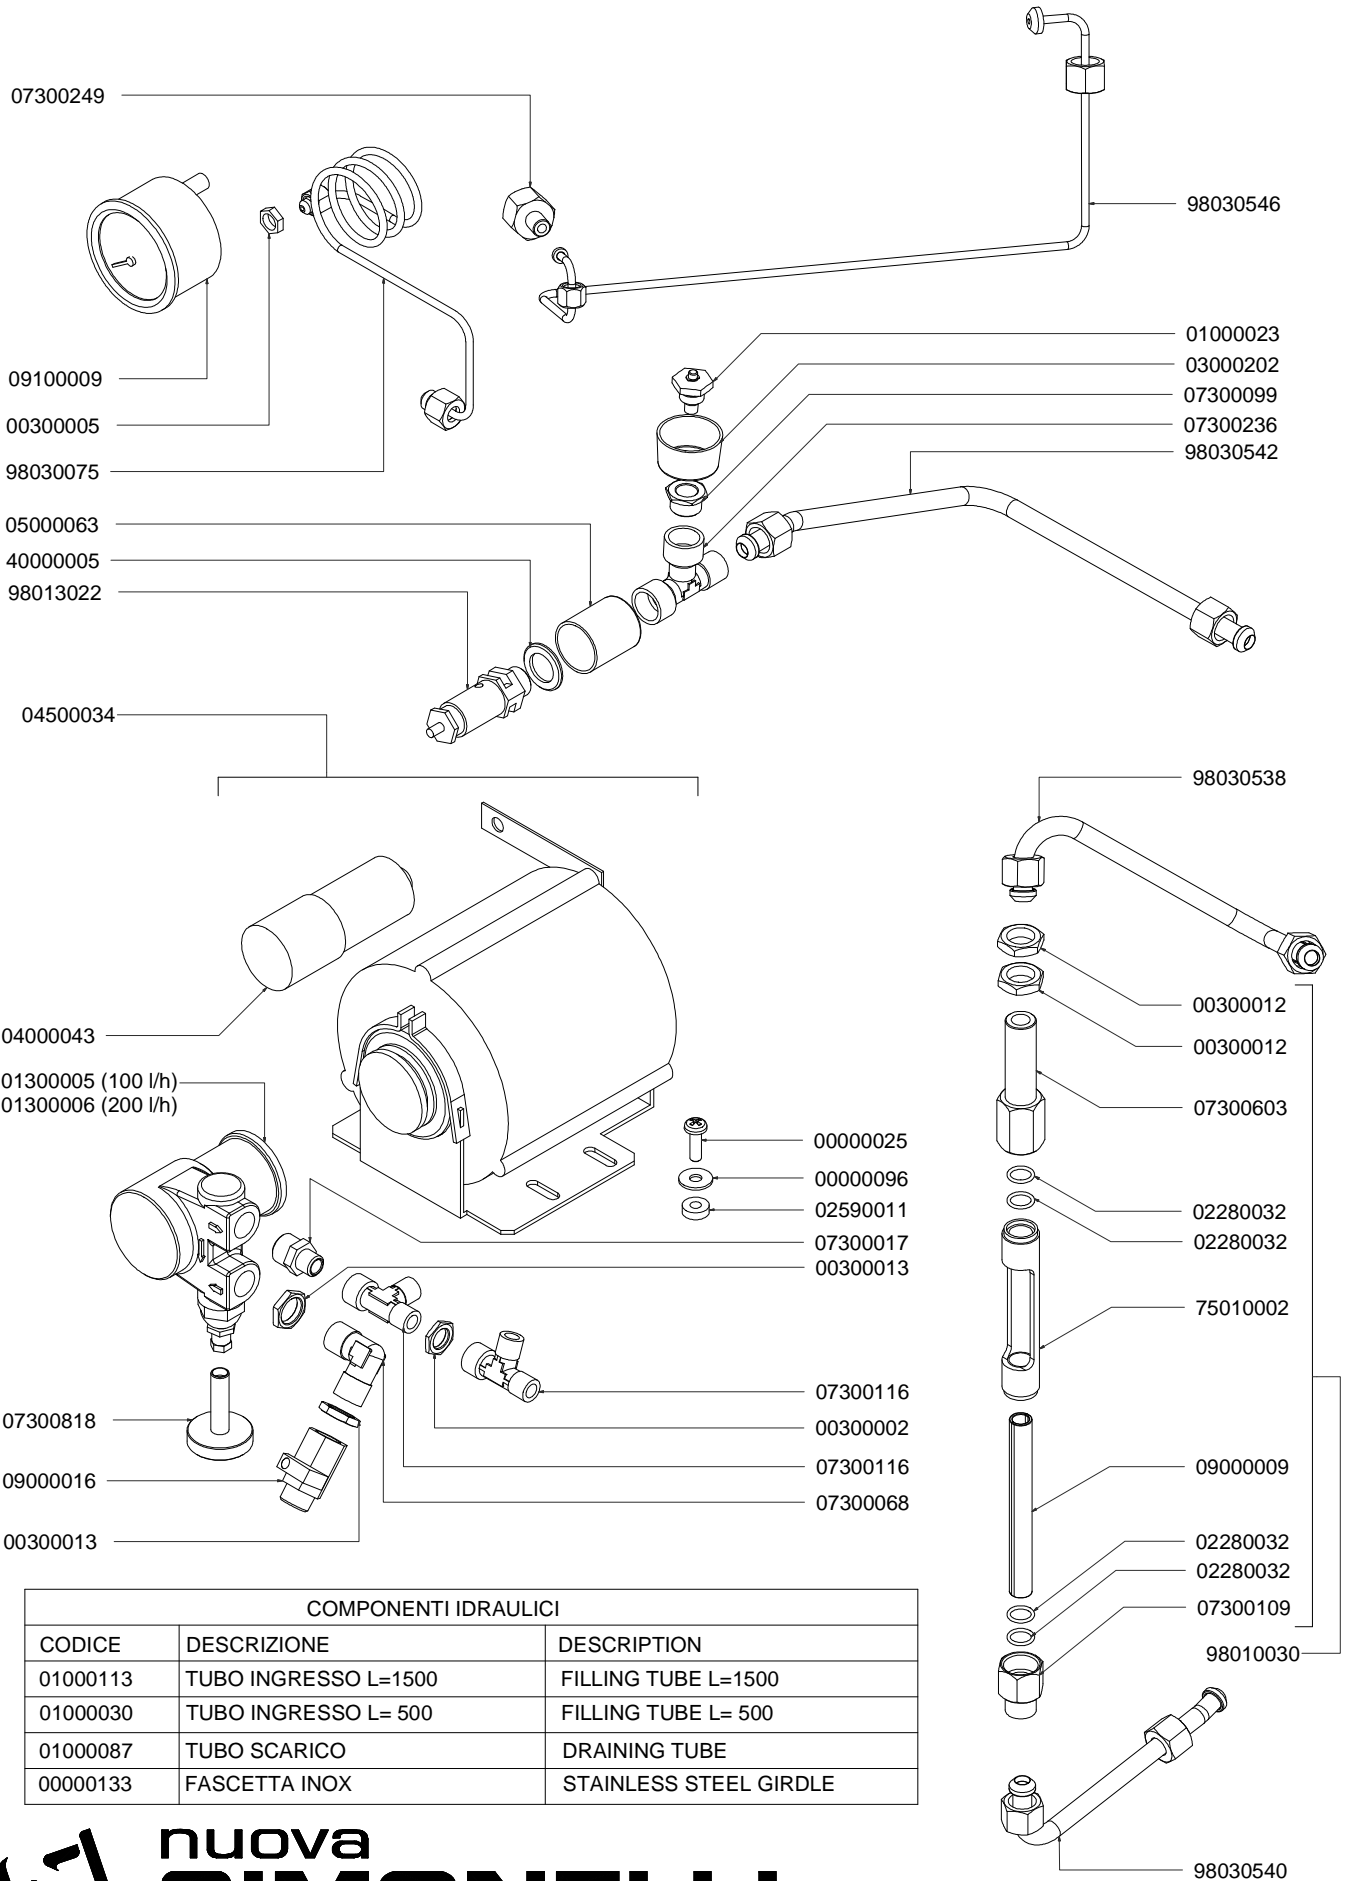

* = SPECIFICARE COLORE

** = SPECIFICARE VERSIONE
E COLORE

INVOLUCRO COMANDI DISPLAY 2 RIGHE CONTROL PANEL DISPLAY 16x2

A
U
R
E
L
I
A
I
I
C
O
M
P
E
T
I
Z
I
O
N
E

GRUPPO EROGAZIONE T3 POURING UNIT GROUP PARTS T3

COMPONENTI IDRAULICI HYDRAULIC COMPONENTS

COMPONENTI IDRAULICI

CODICE	DESCRIZIONE	DESCRIPTION
01000113	TUBO INGRESSO L=1500	FILLING TUBE L=1500
01000030	TUBO INGRESSO L= 500	FILLING TUBE L= 500
01000087	TUBO SCARICO	DRAINING TUBE
00000133	FASCETTA INOX	STAINLESS STEEL GIRDLE

RUBINETTI VAPORE E ACQUA CALDA STEAM & HOT WATER VALVES PARTS

98006021 DX
98006022 SX

9806000000136 Cool Touch

98007000000050

98070000000052

COMPONENTI MISCELATORE ACQUA CALDA HOT/COLD WATER MIXER COMPONENTS

* = SPECIFICARE VERSIONE

TUBAZIONI TUBES

COMPONENTI GRUPPO IDRAULICO HYDRAULIC GROUP PARTS

GRUPPO CALDAIE T3 BOILER PARTS T3

* = SPECIFICARE VERSIONE

14100031 2GR - 4500W
14100012 3GR - 5000W
14100011 2/3GR - 3000W - 21/03/2012