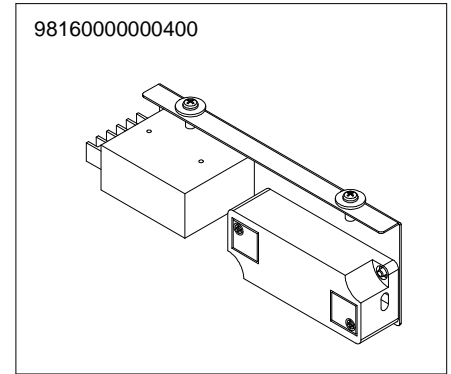

COMPONENTI ELETTRICI E LUCI ELECTRIC COMPONENTS AND LIGHTS