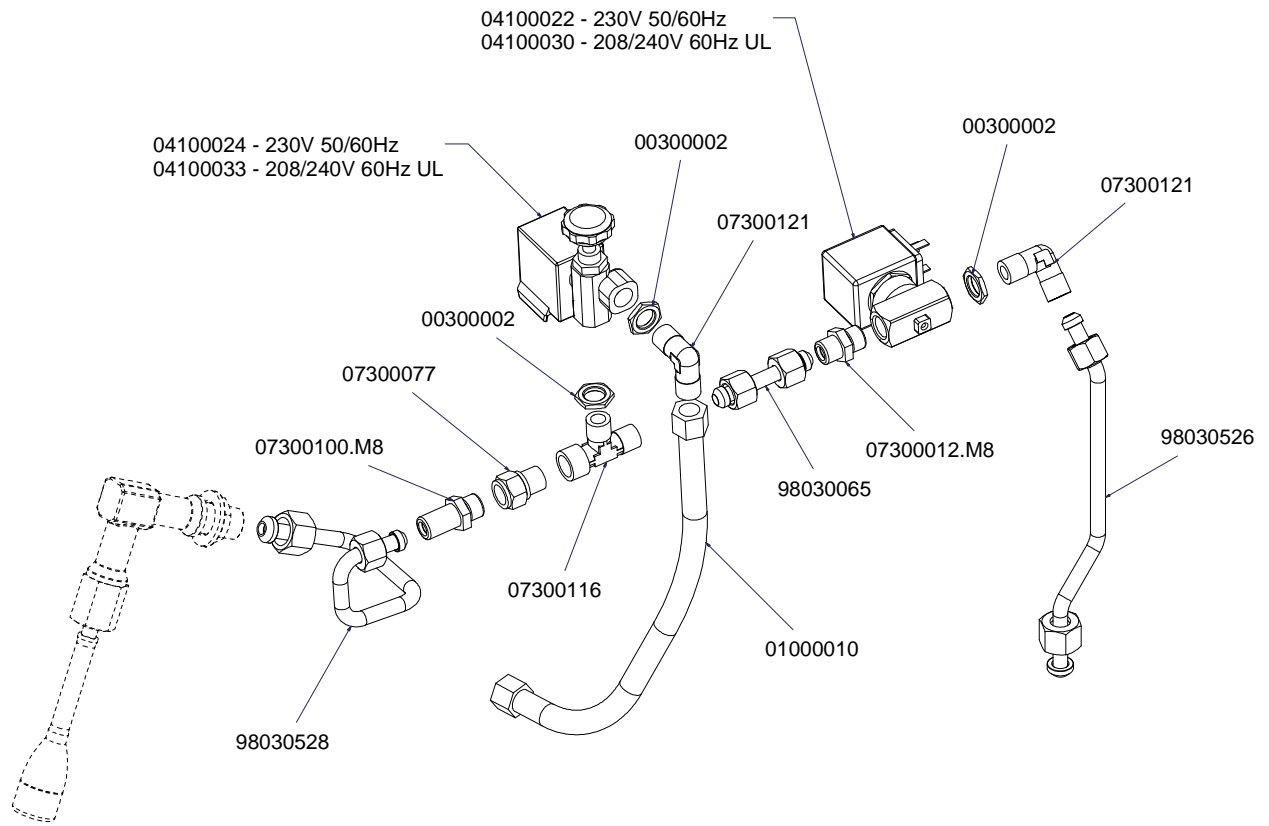

COMPONENTI IDRAULICI HYDRAULIC COMPONENTS

COMPONENTI IDRAULICI

CODICE	DESCRIZIONE	DESCRIPTION
01000113	TUBO INGRESSO L=1500	FILLING TUBE L=1500
01000030	TUBO INGRESSO L= 500	FILLING TUBE L= 500
01000087	TUBO SCARICO	DRAINING TUBE
00000133	FASCETTA INOX	STAINLESS STEEL GIRDLE

RUBINETTI VAPORE E ACQUA CALDA STEAM & HOT WATER VALVES PARTS

98006021 DX
98006022 SX

9806000000136 Cool Touch

98007000000050

98070000000052

COMPONENTI MISCELATORE ACQUA CALDA HOT/COLD WATER MIXER COMPONENTS

* = SPECIFICARE VERSIONE

TUBAZIONI TUBES

COMPONENTI GRUPPO IDRAULICO HYDRAULIC GROUP PARTS

GRUPPO CALDAIE T3 BOILER PARTS T3

* = SPECIFICARE VERSIONE

14100031 2GR - 4500W
14100012 3GR - 5000W
14100011 2/3GR - 3000W - 21/03/2012

COMPONENTI ELETTRICI E LUCI ELECTRIC COMPONENTS AND LIGHTS

980100000003010000**

980100000003000000**

* = SPECIFICARE COLORE

** = SPECIFICARE VERSIONE E COLORE

98010000000308 - 2GR
98010000000309 - 3GR

CODICE/CODE	DESCRIZIONE	DESCRIPTION
04000412	CABLAGGIO LUCI AURELIA II	ELECTRICAL CABLING LIGHT PLANT AURELIA II