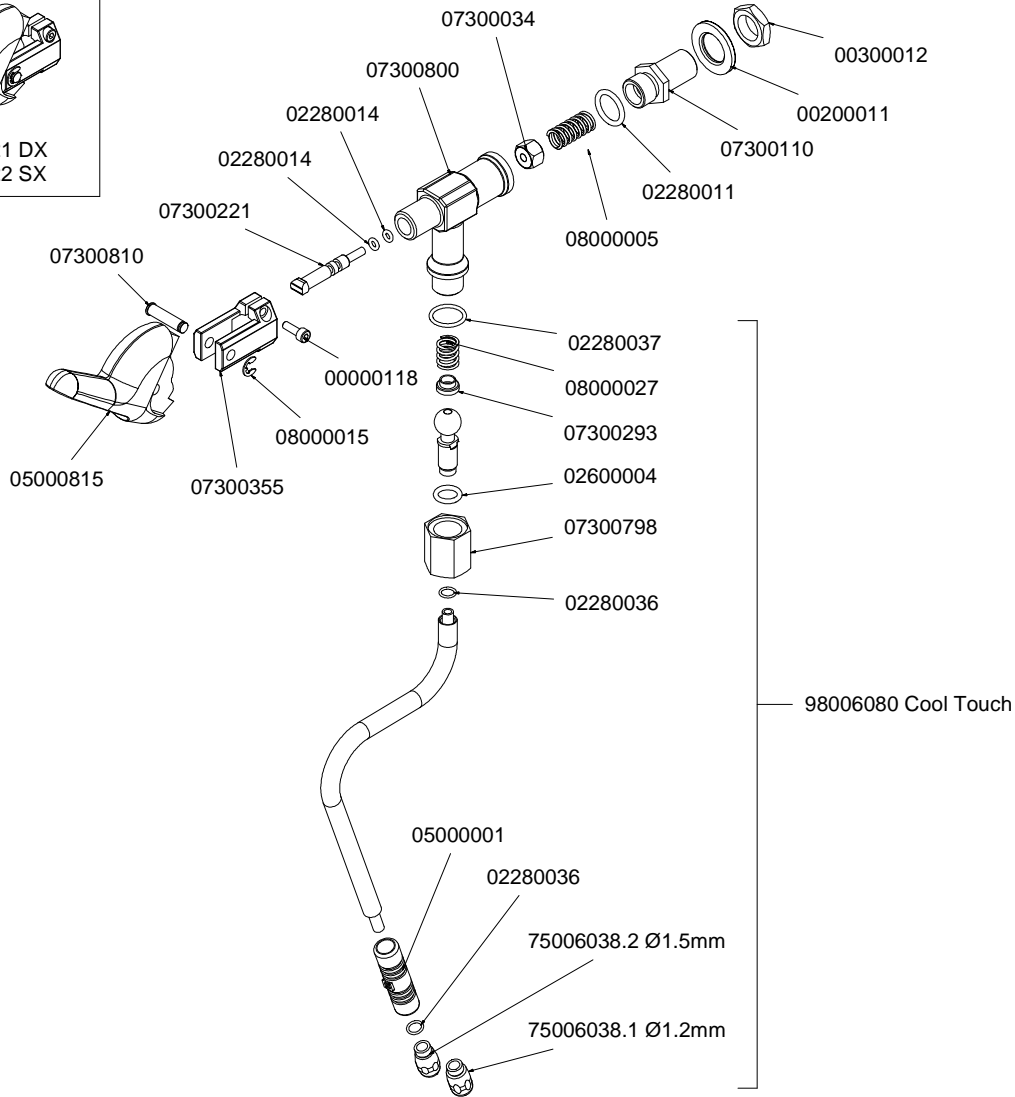

* = SPECIFICARE COLORE

** = SPECIFICARE VERSIONE
E COLORE

INVOLUCRO COMANDI DISPLAY 2 RIGHE CONTROL PANEL DISPLAY 16x2

A
U
R
E
L
I
A
I
I
C
O
M
P
E
T
I
Z
I
O
N
E

GRUPPO EROGAZIONE T3 POURING UNIT GROUP PARTS T3

COMPONENTI IDRAULICI HYDRAULIC COMPONENTS

COMPONENTI IDRAULICI

CODICE	DESCRIZIONE	DESCRIPTION
01000113	TUBO INGRESSO L=1500	FILLING TUBE L=1500
01000030	TUBO INGRESSO L= 500	FILLING TUBE L= 500
01000087	TUBO SCARICO	DRAINING TUBE
00000133	FASCETTA INOX	STAINLESS STEEL GIRDLE

RUBINETTI VAPORE E ACQUA CALDA STEAM & HOT WATER VALVES PARTS

98006021 DX
98006022 SX

9806000000136 Cool Touch

98007000000050

98070000000052

COMPONENTI MISCELATORE ACQUA CALDA HOT/COLD WATER MIXER COMPONENTS

* = SPECIFICARE VERSIONE

TUBAZIONI TUBES

COMPONENTI GRUPPO IDRAULICO HYDRAULIC GROUP PARTS

GRUPPO CALDAIE T3 BOILER PARTS T3

* = SPECIFICARE VERSIONE

14100031 2GR - 4500W
14100012 3GR - 5000W
14100011 2/3GR - 3000W - 21/03/2012