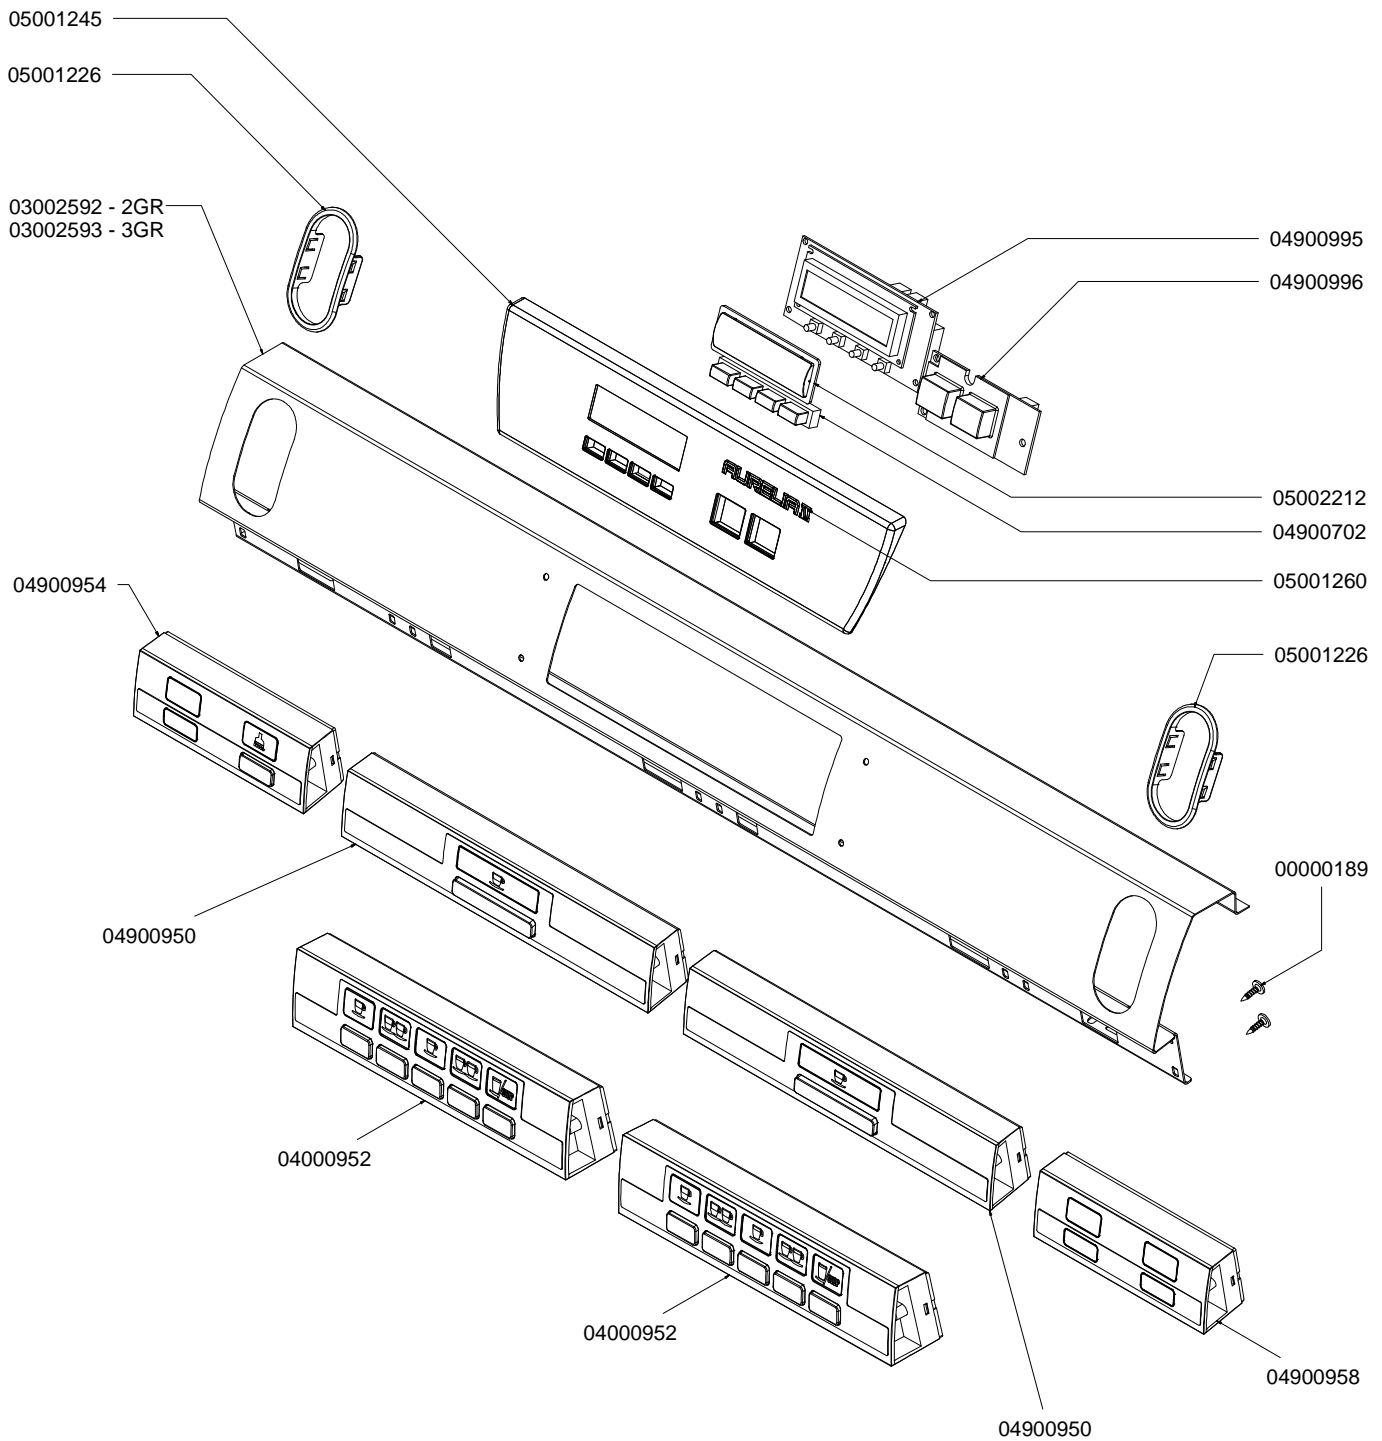

PRODOTTI / RICAMBI
PRODUCTS / SPARE PARTS
PRODUITS / PIÈCES DÉTACHÉES
PRODUKTE / ERSATZTEILE
PRODUCTOS / REPUESTOS

AURELIAN

Esplosi: COMPETIZIONE "2-3 GR"

01-08-2012

 nuova
SIMONELLI[®]

COMPONENTI GRUPPO CARENA CABINET PARTS

* = SPECIFICARE COLORE

** = SPECIFICARE VERSIONE
E COLORE

INVOLUCRO COMANDI DISPLAY 2 RIGHE CONTROL PANEL DISPLAY 16x2

A
U
R
E
L
I
A
I
I
C
O
M
P
E
T
I
Z
I
O
N
E

GRUPPO EROGAZIONE T3 POURING UNIT GROUP PARTS T3

COMPONENTI IDRAULICI HYDRAULIC COMPONENTS

COMPONENTI IDRAULICI

CODICE	DESCRIZIONE	DESCRIPTION
01000113	TUBO INGRESSO L=1500	FILLING TUBE L=1500
01000030	TUBO INGRESSO L= 500	FILLING TUBE L= 500
01000087	TUBO SCARICO	DRAINING TUBE
00000133	FASCETTA INOX	STAINLESS STEEL GIRDLE