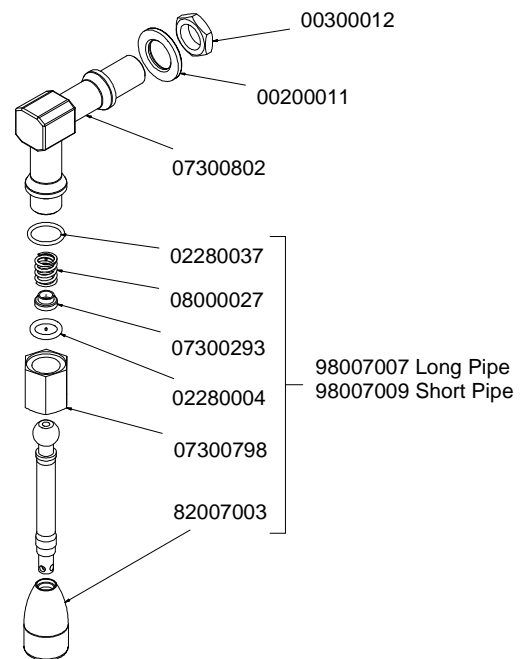

COMPONENTI IDRAULICI HYDRAULIC COMPONENTS

COMPONENTI IDRAULICI

CODICE	DESCRIZIONE	DESCRIPTION
01000113	TUBO INGRESSO L=1500	FILLING TUBE L=1500
01000030	TUBO INGRESSO L= 500	FILLING TUBE L= 500
01000087	TUBO SCARICO	DRAINING TUBE
00000133	FASCETTA INOX	STAINLESS STEEL GIRDLE

RUBINETTI VAPORE E ACQUA CALDA STEAM & HOT WATER VALVES PARTS

98006021 DX
98006022 SX

9806000000136 Cool Touch

98007000000050

98070000000052

COMPONENTI MISCELATORE ACQUA CALDA HOT/COLD WATER MIXER COMPONENTS

* = SPECIFICARE VERSIONE

TUBAZIONI TUBES

COMPONENTI GRUPPO IDRAULICO HYDRAULIC GROUP PARTS

GRUPPO CALDAIE T3 BOILER PARTS T3

* = SPECIFICARE VERSIONE

14100031 2GR - 4500W
14100012 3GR - 5000W
14100011 2/3GR - 3000W - 21/03/2012

COMPONENTI TELAIO FRAME PARTS

COMPONENTI ELETTRICI ED ELETTRONICI ELECTRONIC & ELECTRIC PARTS

A
U
R
E
L
I
A
I
I
C
O
M
P
E
T
I
Z
I
O
N
E

CODICE - CODE	DESCRIZIONE	DESCRIPTION
04000402	CABLAGGIO AURELIA II 2GR.	ELECTRICAL CABLING AURELIA II 2GR.
04000403	CABLAGGIO AURELIA II 3-4GR.	ELECTRICAL CABLING AURELIA II 3GR.
04000343.S	SUPPL. CABLAGGIO ELETTRICO AURELIA II S 2-3GR.	ADD. ELECTRICAL CABLING AURELIA II S 2-3 GR.
04000406	SUPPL. CABLAGGIO AURELIA II T3 2GR.	ADD. CABLING AURELIA II T3 2GR.
04000408	SUPPL. CABLAGGIO AURELIA II T3 3GR.	ADD. CABLING AURELIA II T3 3GR.
04000404	SUPPL. CABLAGGIO DOSATORI AURELIA II 2GR	ADD. FLOWMETER CABLE FOR AURELIA II 2GR.
04000405	SUPPL. CABLAGGIO DOSATORI AURELIA II 3-4GR	ADD. FLOWMETER CABLE FOR AURELIA II 3GR.
04000386	CABLAGGIO SCALDATAZZE 1 TEMP. 2GR. AURELIA II DIGIT-T3	CUP WARMER CABLING AURELIA II T3 2GR.
04000387	CABLAGGIO SCALDATAZZE 1 TEMP. 3GR. AURELIA II DIGIT-T3	CUP WARMER CABLING AURELIA II T3 3GR.