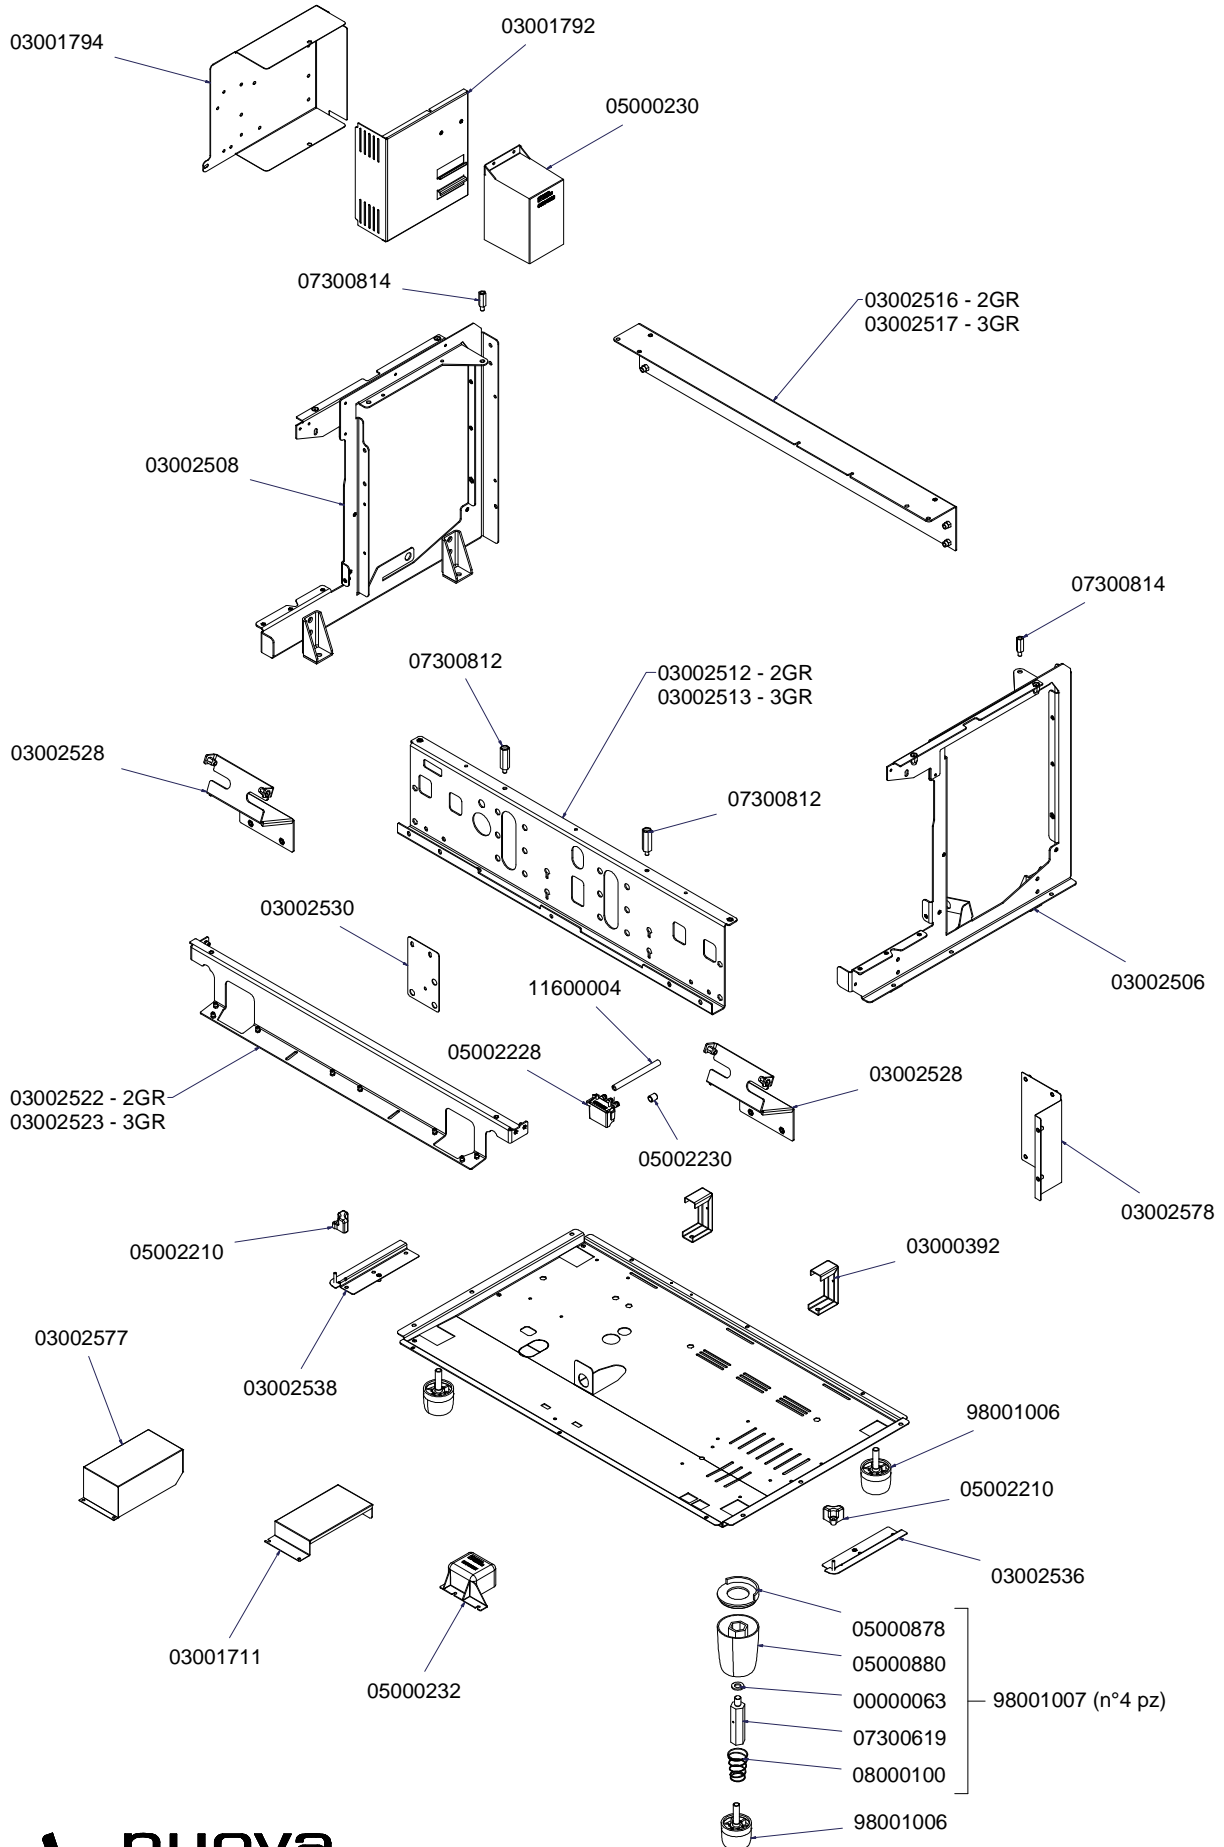

COMPONENTI IDRAULICI HYDRAULIC COMPONENTS

COMPONENTI IDRAULICI

CODICE	DESCRIZIONE	DESCRIPTION
01000113	TUBO INGRESSO L=1500	FILLING TUBE L=1500
01000030	TUBO INGRESSO L= 500	FILLING TUBE L= 500
01000087	TUBO SCARICO	DRAINING TUBE
00000133	FASCETTA INOX	STAINLESS STEEL GIRDLE

* = SPECIFICARE VERSIONE

TUBAZIONI TUBES

COMPONENTI GRUPPO IDRAULICO HYDRAULIC GROUP PARTS

GRUPPO CALDAIE T3 BOILER PARTS T3

* = SPECIFICARE VERSIONE

14100031 2GR - 4500W
14100012 3GR - 5000W
14100011 2/3GR - 3000W - 21/03/2012

COMPONENTI TELAIO FRAME PARTS

COMPONENTI ELETTRICI ED ELETTRONICI ELECTRONIC & ELECTRIC PARTS

A
U
R
E
L
I
A
I
I
C
O
M
P
E
T
I
Z
I
O
N
E

CODICE - CODE	DESCRIZIONE	DESCRIPTION
04000402	CABLAGGIO AURELIA II 2GR.	ELECTRICAL CABLING AURELIA II 2GR.
04000403	CABLAGGIO AURELIA II 3-4GR.	ELECTRICAL CABLING AURELIA II 3GR.
04000343.S	SUPPL. CABLAGGIO ELETTRICO AURELIA II S 2-3GR.	ADD. ELECTRICAL CABLING AURELIA II S 2-3 GR.
04000406	SUPPL. CABLAGGIO AURELIA II T3 2GR.	ADD. CABLING AURELIA II T3 2GR.
04000408	SUPPL. CABLAGGIO AURELIA II T3 3GR.	ADD. CABLING AURELIA II T3 3GR.
04000404	SUPPL. CABLAGGIO DOSATORI AURELIA II 2GR	ADD. FLOWMETER CABLE FOR AURELIA II 2GR.
04000405	SUPPL. CABLAGGIO DOSATORI AURELIA II 3-4GR	ADD. FLOWMETER CABLE FOR AURELIA II 3GR.
04000386	CABLAGGIO SCALDATAZZE 1 TEMP. 2GR. AURELIA II DIGIT-T3	CUP WARMER CABLING AURELIA II T3 2GR.
04000387	CABLAGGIO SCALDATAZZE 1 TEMP. 3GR. AURELIA II DIGIT-T3	CUP WARMER CABLING AURELIA II T3 3GR.

COMPONENTI ELETTRICI E LUCI ELECTRIC COMPONENTS AND LIGHTS

980100000003010000**

980100000003000000**

* = SPECIFICARE COLORE

** = SPECIFICARE VERSIONE E COLORE

98010000000308 - 2GR
98010000000309 - 3GR

CODICE/CODE	DESCRIZIONE	DESCRIPTION
04000412	CABLAGGIO LUCI AURELIA II	ELECTRICAL CABLING LIGHT PLANT AURELIA II