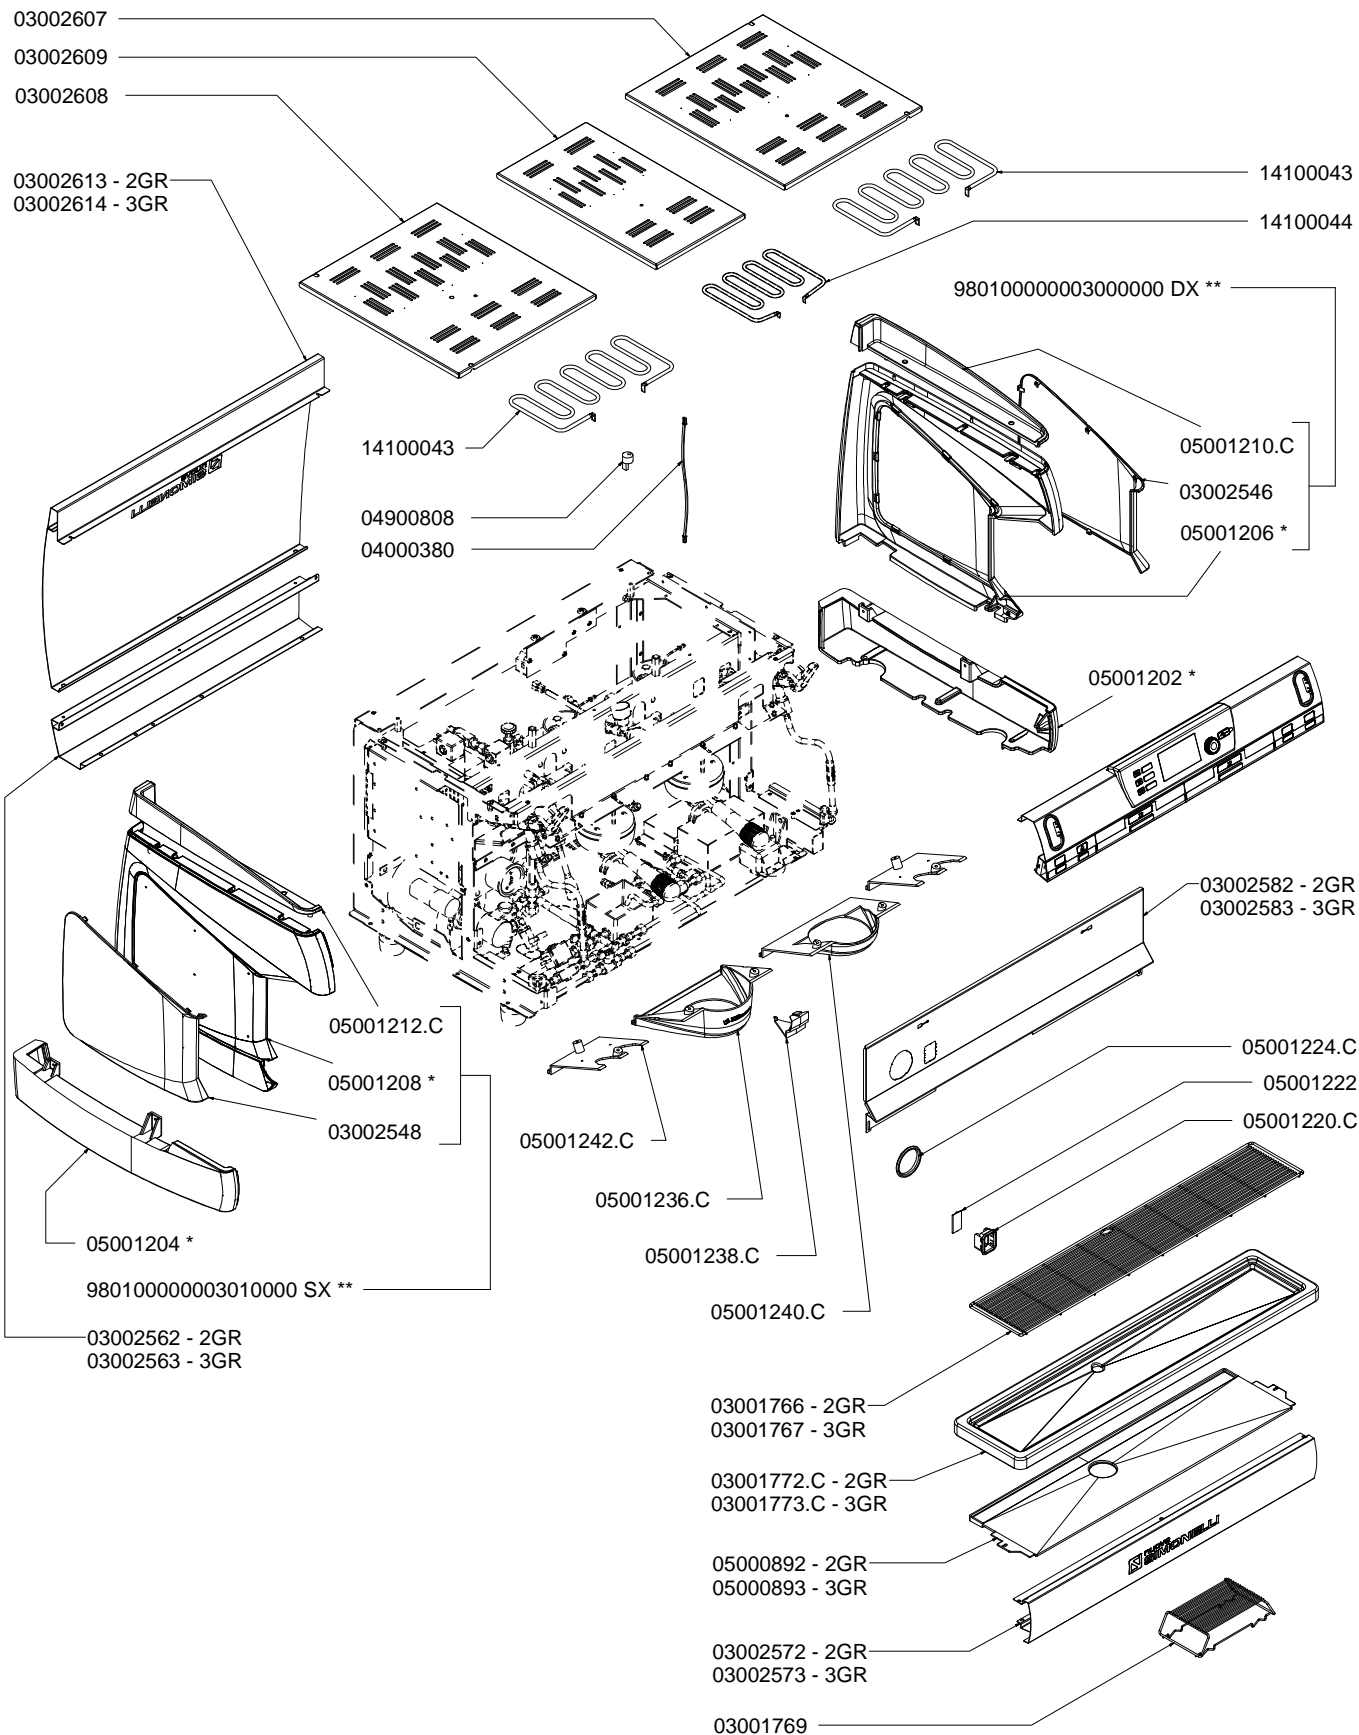

PRODOTTI / RICAMBI
PRODUCTS / SPARE PARTS
PRODUITS / PIÈCES DÉTACHÉES
PRODUKTE / ERSATZTEILE
PRODUCTOS / REPUESTOS

AURELIAN

Esplosi: COMPETIZIONE "2-3 GR"

01-08-2012

 nuova
SIMONELLI[®]

COMPONENTI GRUPPO CARENA CABINET PARTS

* = SPECIFICARE COLORE

** = SPECIFICARE VERSIONE
E COLORE

INVOLUCRO COMANDI DISPLAY 2 RIGHE CONTROL PANEL DISPLAY 16x2

A
U
R
E
L
I
A
I
I
C
O
M
P
E
T
I
Z
I
O
N
E

GRUPPO EROGAZIONE T3 POURING UNIT GROUP PARTS T3

COMPONENTI IDRAULICI HYDRAULIC COMPONENTS

COMPONENTI IDRAULICI

CODICE	DESCRIZIONE	DESCRIPTION
01000113	TUBO INGRESSO L=1500	FILLING TUBE L=1500
01000030	TUBO INGRESSO L= 500	FILLING TUBE L= 500
01000087	TUBO SCARICO	DRAINING TUBE
00000133	FASCETTA INOX	STAINLESS STEEL GIRDLE