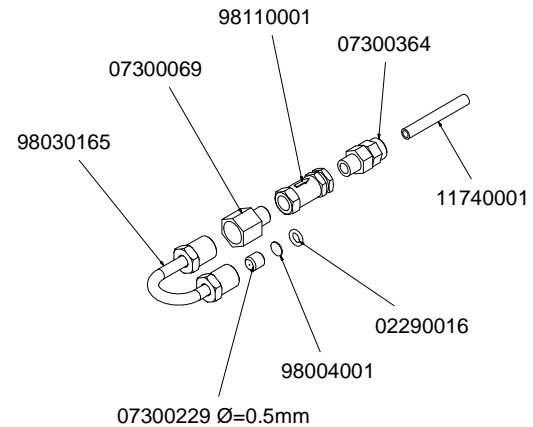

COMPONENTI IDRAULICI HYDRAULIC COMPONENTS

COMPONENTI IDRAULICI

CODICE	DESCRIZIONE	DESCRIPTION
01000113	TUBO INGRESSO L=1500	FILLING TUBE L=1500
01000030	TUBO INGRESSO L= 500	FILLING TUBE L= 500
01000087	TUBO SCARICO	DRAINING TUBE
00000133	FASCETTA INOX	STAINLESS STEEL GIRDLE

RUBINETTI VAPORE E ACQUA CALDA STEAM & HOT WATER VALVES PARTS

98006021 DX
98006022 SX

9806000000136 Cool Touch

98007000000050

98070000000052

COMPONENTI MISCELATORE ACQUA CALDA HOT/COLD WATER MIXER COMPONENTS

* = SPECIFICARE VERSIONE

TUBAZIONI TUBES

COMPONENTI GRUPPO IDRAULICO HYDRAULIC GROUP PARTS

GRUPPO CALDAIE T3 BOILER PARTS T3

* = SPECIFICARE VERSIONE

14100031 2GR - 4500W
14100012 3GR - 5000W
14100011 2/3GR - 3000W - 21/03/2012