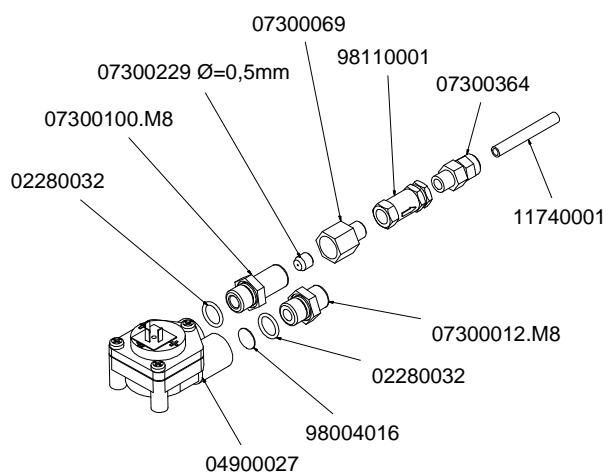

COMPONENTI IDRAULICI HYDRAULIC COMPONENTS

COMPONENTI IDRAULICI

CODICE	DESCRIZIONE	DESCRIPTION
01000113	TUBO INGRESSO L=1500	FILLING TUBE L=1500
01000030	TUBO INGRESSO L= 500	FILLING TUBE L= 500
01000087	TUBO SCARICO	DRAINING TUBE
00000133	FASCETTA INOX	STAINLESS STEEL GIRDLE

RUBINETTI VAPORE E ACQUA CALDA STEAM & HOT WATER VALVES PARTS

98006021 DX
98006022 SX

9806000000136 Cool Touch

98007000000050

98070000000052

COMPONENTI MISCELATORE ACQUA CALDA HOT/COLD WATER MIXER COMPONENTS

* = SPECIFICARE VERSIONE

TUBAZIONI TUBES

COMPONENTI GRUPPO IDRAULICO HYDRAULIC GROUP PARTS

GRUPPO CALDAIE T3 BOILER PARTS T3

* = SPECIFICARE VERSIONE

14100031 2GR - 4500W
14100012 3GR - 5000W
14100011 2/3GR - 3000W - 21/03/2012