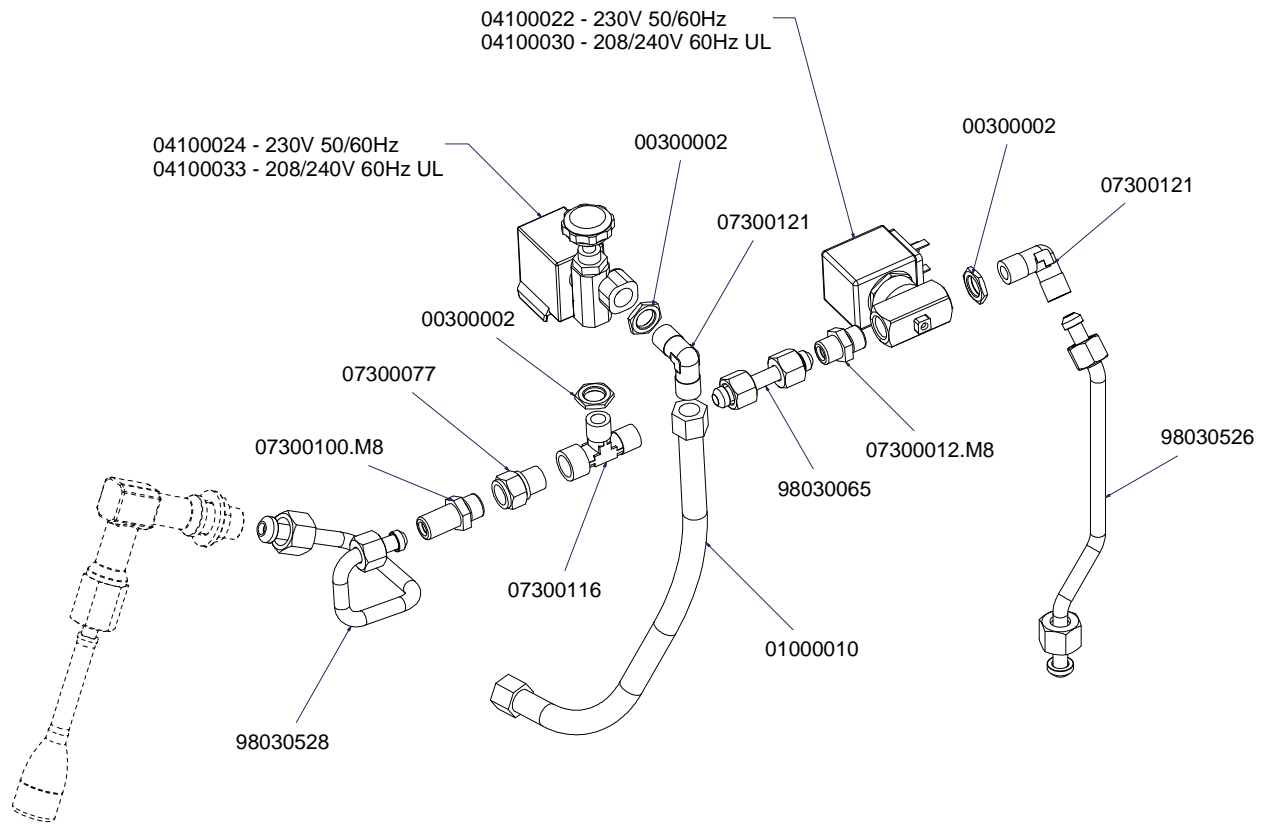

COMPONENTI IDRAULICI HYDRAULIC COMPONENTS

COMPONENTI IDRAULICI

CODICE	DESCRIZIONE	DESCRIPTION
01000113	TUBO INGRESSO L=1500	FILLING TUBE L=1500
01000030	TUBO INGRESSO L= 500	FILLING TUBE L= 500
01000087	TUBO SCARICO	DRAINING TUBE
00000133	FASCETTA INOX	STAINLESS STEEL GIRDLE

RUBINETTI VAPORE E ACQUA CALDA STEAM & HOT WATER VALVES PARTS

98006021 DX
98006022 SX

9806000000136 Cool Touch

98007000000050

98070000000052

COMPONENTI MISCELATORE ACQUA CALDA HOT/COLD WATER MIXER COMPONENTS

* = SPECIFICARE VERSIONE

TUBAZIONI TUBES

COMPONENTI GRUPPO IDRAULICO HYDRAULIC GROUP PARTS

GRUPPO CALDAIE T3 BOILER PARTS T3

* = SPECIFICARE VERSIONE

14100031 2GR - 4500W
14100012 3GR - 5000W
14100011 2/3GR - 3000W - 21/03/2012

COMPONENTI TELAIO FRAME PARTS

COMPONENTI ELETTRICI ED ELETTRONICI ELECTRONIC & ELECTRIC PARTS

CODICE - CODE	DESCRIZIONE	DESCRIPTION
04000402	CABLAGGIO AURELIA II 2GR.	ELECTRICAL CABLING AURELIA II 2GR.
04000403	CABLAGGIO AURELIA II 3-4GR.	ELECTRICAL CABLING AURELIA II 3GR.
04000343.S	SUPPL. CABLAGGIO ELETTRICO AURELIA II S 2-3GR.	ADD. ELECTRICAL CABLING AURELIA II S 2-3 GR.
04000406	SUPPL. CABLAGGIO AURELIA II T3 2GR.	ADD. CABLING AURELIA II T3 2GR.
04000408	SUPPL. CABLAGGIO AURELIA II T3 3GR.	ADD. CABLING AURELIA II T3 3GR.
04000404	SUPPL. CABLAGGIO DOSATORI AURELIA II 2GR	ADD. FLOWMETER CABLE FOR AURELIA II 2GR.
04000405	SUPPL. CABLAGGIO DOSATORI AURELIA II 3-4GR	ADD. FLOWMETER CABLE FOR AURELIA II 3GR.
04000386	CABLAGGIO SCALDATAZZE 1 TEMP. 2GR. AURELIA II DIGIT-T3	CUP WARMER CABLING AURELIA II T3 2GR.
04000387	CABLAGGIO SCALDATAZZE 1 TEMP. 3GR. AURELIA II DIGIT-T3	CUP WARMER CABLING AURELIA II T3 3GR.