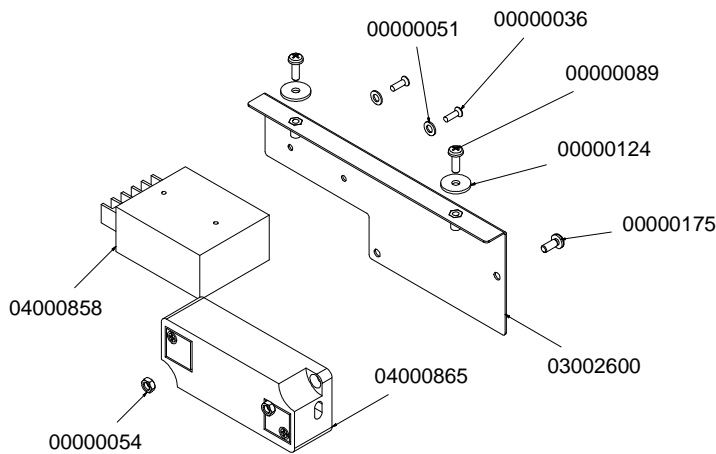

COMPONENTI ELETTRICI E LUCI ELECTRIC COMPONENTS AND LIGHTS