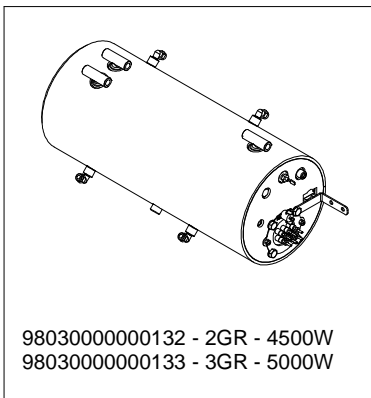

* = SPECIFICARE VERSIONE

TUBAZIONI TUBES

COMPONENTI GRUPPO IDRAULICO HYDRAULIC GROUP PARTS

GRUPPO CALDAIE T3 BOILER PARTS T3

* = SPECIFICARE VERSIONE

14100031 2GR - 4500W
14100012 3GR - 5000W
14100011 2/3GR - 3000W - 21/03/2012

COMPONENTI TELAIO FRAME PARTS

COMPONENTI ELETTRICI ED ELETTRONICI ELECTRONIC & ELECTRIC PARTS

CODICE - CODE	DESCRIZIONE	DESCRIPTION
04000402	CABLAGGIO AURELIA II 2GR.	ELECTRICAL CABLING AURELIA II 2GR.
04000403	CABLAGGIO AURELIA II 3-4GR.	ELECTRICAL CABLING AURELIA II 3GR.
04000343.S	SUPPL. CABLAGGIO ELETTRICO AURELIA II S 2-3GR.	ADD. ELECTRICAL CABLING AURELIA II S 2-3 GR.
04000406	SUPPL. CABLAGGIO AURELIA II T3 2GR.	ADD. CABLING AURELIA II T3 2GR.
04000408	SUPPL. CABLAGGIO AURELIA II T3 3GR.	ADD. CABLING AURELIA II T3 3GR.
04000404	SUPPL. CABLAGGIO DOSATORI AURELIA II 2GR	ADD. FLOWMETER CABLE FOR AURELIA II 2GR.
04000405	SUPPL. CABLAGGIO DOSATORI AURELIA II 3-4GR	ADD. FLOWMETER CABLE FOR AURELIA II 3GR.
04000386	CABLAGGIO SCALDATAZZE 1 TEMP. 2GR. AURELIA II DIGIT-T3	CUP WARMER CABLING AURELIA II T3 2GR.
04000387	CABLAGGIO SCALDATAZZE 1 TEMP. 3GR. AURELIA II DIGIT-T3	CUP WARMER CABLING AURELIA II T3 3GR.