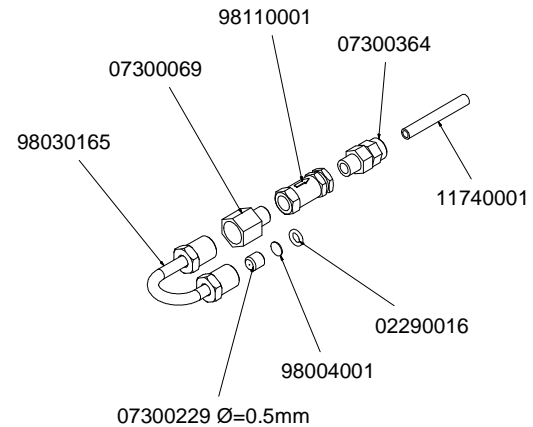

COMPONENTI IDRAULICI HYDRAULIC COMPONENTS

COMPONENTI IDRAULICI

CODICE	DESCRIZIONE	DESCRIPTION
01000113	TUBO INGRESSO L=1500	FILLING TUBE L=1500
01000030	TUBO INGRESSO L= 500	FILLING TUBE L= 500
01000087	TUBO SCARICO	DRAINING TUBE
00000133	FASCETTA INOX	STAINLESS STEEL GIRDLE

RUBINETTI VAPORE E ACQUA CALDA STEAM & HOT WATER VALVES PARTS

98006021 DX
98006022 SX

9806000000136 Cool Touch

98007000000050

98070000000052

COMPONENTI MISCELATORE ACQUA CALDA HOT/COLD WATER MIXER COMPONENTS

* = SPECIFICARE VERSIONE

TUBAZIONI TUBES

COMPONENTI GRUPPO IDRAULICO HYDRAULIC GROUP PARTS

GRUPPO CALDAIE T3 BOILER PARTS T3

* = SPECIFICARE VERSIONE

14100031 2GR - 4500W
14100012 3GR - 5000W
14100011 2/3GR - 3000W - 21/03/2012

COMPONENTI TELAIO FRAME PARTS

COMPONENTI ELETTRICI ED ELETTRONICI ELECTRONIC & ELECTRIC PARTS

CODICE - CODE	DESCRIZIONE	DESCRIPTION
04000402	CABLAGGIO AURELIA II 2GR.	ELECTRICAL CABLING AURELIA II 2GR.
04000403	CABLAGGIO AURELIA II 3-4GR.	ELECTRICAL CABLING AURELIA II 3GR.
04000343.S	SUPPL. CABLAGGIO ELETTRICO AURELIA II S 2-3GR.	ADD. ELECTRICAL CABLING AURELIA II S 2-3 GR.
04000406	SUPPL. CABLAGGIO AURELIA II T3 2GR.	ADD. CABLING AURELIA II T3 2GR.
04000408	SUPPL. CABLAGGIO AURELIA II T3 3GR.	ADD. CABLING AURELIA II T3 3GR.
04000404	SUPPL. CABLAGGIO DOSATORI AURELIA II 2GR	ADD. FLOWMETER CABLE FOR AURELIA II 2GR.
04000405	SUPPL. CABLAGGIO DOSATORI AURELIA II 3-4GR	ADD. FLOWMETER CABLE FOR AURELIA II 3GR.
04000386	CABLAGGIO SCALDATAZZE 1 TEMP. 2GR. AURELIA II DIGIT-T3	CUP WARMER CABLING AURELIA II T3 2GR.
04000387	CABLAGGIO SCALDATAZZE 1 TEMP. 3GR. AURELIA II DIGIT-T3	CUP WARMER CABLING AURELIA II T3 3GR.