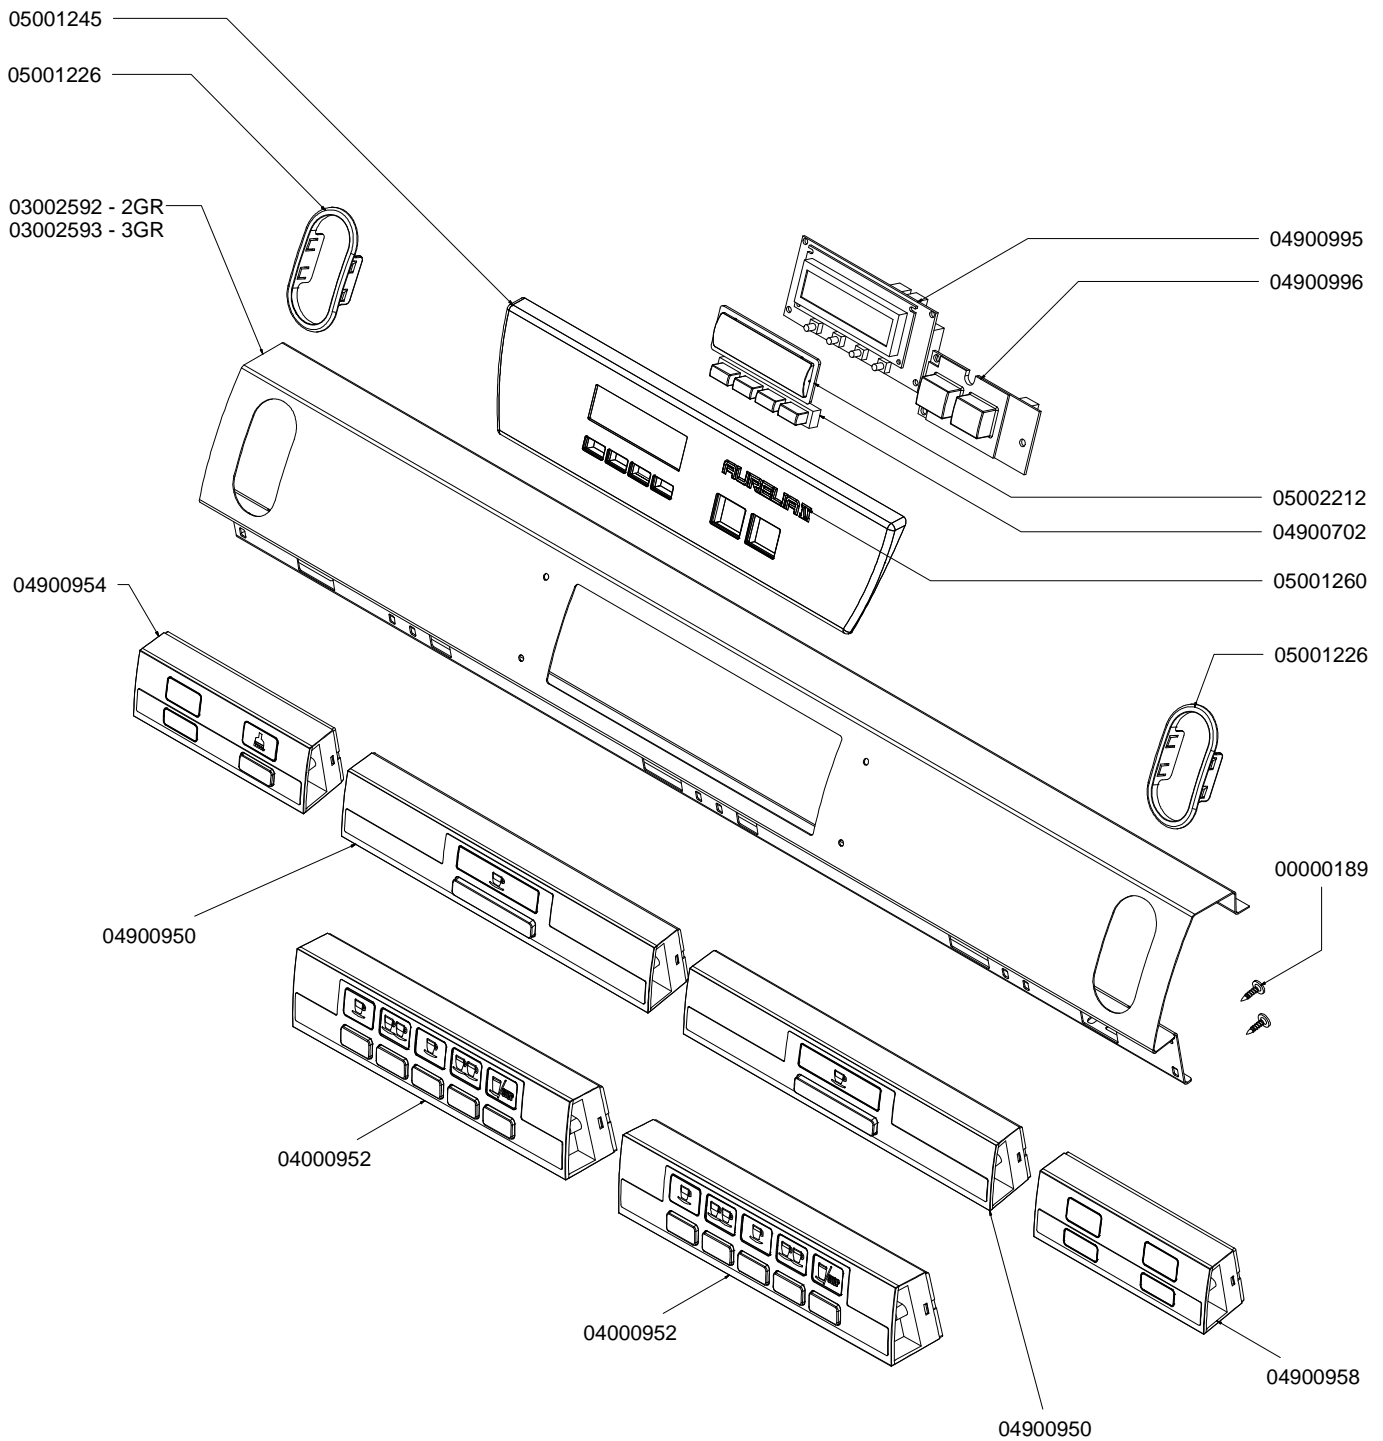

COMPONENTI GRUPPO CARENA CABINET PARTS

* = SPECIFICARE COLORE

** = SPECIFICARE VERSIONE
E COLORE

INVOLUCRO COMANDI DISPLAY 2 RIGHE CONTROL PANEL DISPLAY 16x2

GRUPPO EROGAZIONE T3 POURING UNIT GROUP PARTS T3

COMPONENTI IDRAULICI HYDRAULIC COMPONENTS

COMPONENTI IDRAULICI

CODICE	DESCRIZIONE	DESCRIPTION
01000113	TUBO INGRESSO L=1500	FILLING TUBE L=1500
01000030	TUBO INGRESSO L= 500	FILLING TUBE L= 500
01000087	TUBO SCARICO	DRAINING TUBE
00000133	FASCETTA INOX	STAINLESS STEEL GIRDLE

RUBINETTI VAPORE E ACQUA CALDA STEAM & HOT WATER VALVES PARTS

98006021 DX
98006022 SX

9806000000136 Cool Touch

98007000000050

98070000000052

COMPONENTI MISCELATORE ACQUA CALDA HOT/COLD WATER MIXER COMPONENTS

* = SPECIFICARE VERSIONE

TUBAZIONI TUBES

COMPONENTI GRUPPO IDRAULICO HYDRAULIC GROUP PARTS

GRUPPO CALDAIE T3 BOILER PARTS T3

* = SPECIFICARE VERSIONE

14100031 2GR - 4500W
14100012 3GR - 5000W
14100011 2/3GR - 3000W - 21/03/2012