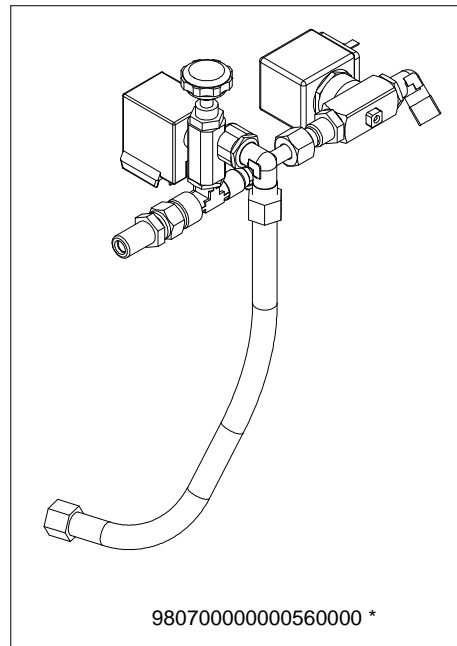

COMPONENTI IDRAULICI HYDRAULIC COMPONENTS

COMPONENTI IDRAULICI

CODICE	DESCRIZIONE	DESCRIPTION
01000113	TUBO INGRESSO L=1500	FILLING TUBE L=1500
01000030	TUBO INGRESSO L= 500	FILLING TUBE L= 500
01000087	TUBO SCARICO	DRAINING TUBE
00000133	FASCETTA INOX	STAINLESS STEEL GIRDLE

RUBINETTI VAPORE E ACQUA CALDA STEAM & HOT WATER VALVES PARTS

98006021 DX
98006022 SX

9806000000136 Cool Touch

98007000000050

98070000000052

COMPONENTI MISCELATORE ACQUA CALDA HOT/COLD WATER MIXER COMPONENTS

* = SPECIFICARE VERSIONE

TUBAZIONI TUBES

COMPONENTI GRUPPO IDRAULICO HYDRAULIC GROUP PARTS

GRUPPO CALDAIE T3 BOILER PARTS T3

* = SPECIFICARE VERSIONE

14100031 2GR - 4500W
14100012 3GR - 5000W
14100011 2/3GR - 3000W - 21/03/2012

COMPONENTI TELAIO FRAME PARTS

COMPONENTI ELETTRICI ED ELETTRONICI ELECTRONIC & ELECTRIC PARTS

CODICE - CODE	DESCRIZIONE	DESCRIPTION
04000402	CABLAGGIO AURELIA II 2GR.	ELECTRICAL CABLING AURELIA II 2GR.
04000403	CABLAGGIO AURELIA II 3-4GR.	ELECTRICAL CABLING AURELIA II 3GR.
04000343.S	SUPPL. CABLAGGIO ELETTRICO AURELIA II S 2-3GR.	ADD. ELECTRICAL CABLING AURELIA II S 2-3 GR.
04000406	SUPPL. CABLAGGIO AURELIA II T3 2GR.	ADD. CABLING AURELIA II T3 2GR.
04000408	SUPPL. CABLAGGIO AURELIA II T3 3GR.	ADD. CABLING AURELIA II T3 3GR.
04000404	SUPPL. CABLAGGIO DOSATORI AURELIA II 2GR	ADD. FLOWMETER CABLE FOR AURELIA II 2GR.
04000405	SUPPL. CABLAGGIO DOSATORI AURELIA II 3-4GR	ADD. FLOWMETER CABLE FOR AURELIA II 3GR.
04000386	CABLAGGIO SCALDATAZZE 1 TEMP. 2GR. AURELIA II DIGIT-T3	CUP WARMER CABLING AURELIA II T3 2GR.
04000387	CABLAGGIO SCALDATAZZE 1 TEMP. 3GR. AURELIA II DIGIT-T3	CUP WARMER CABLING AURELIA II T3 3GR.