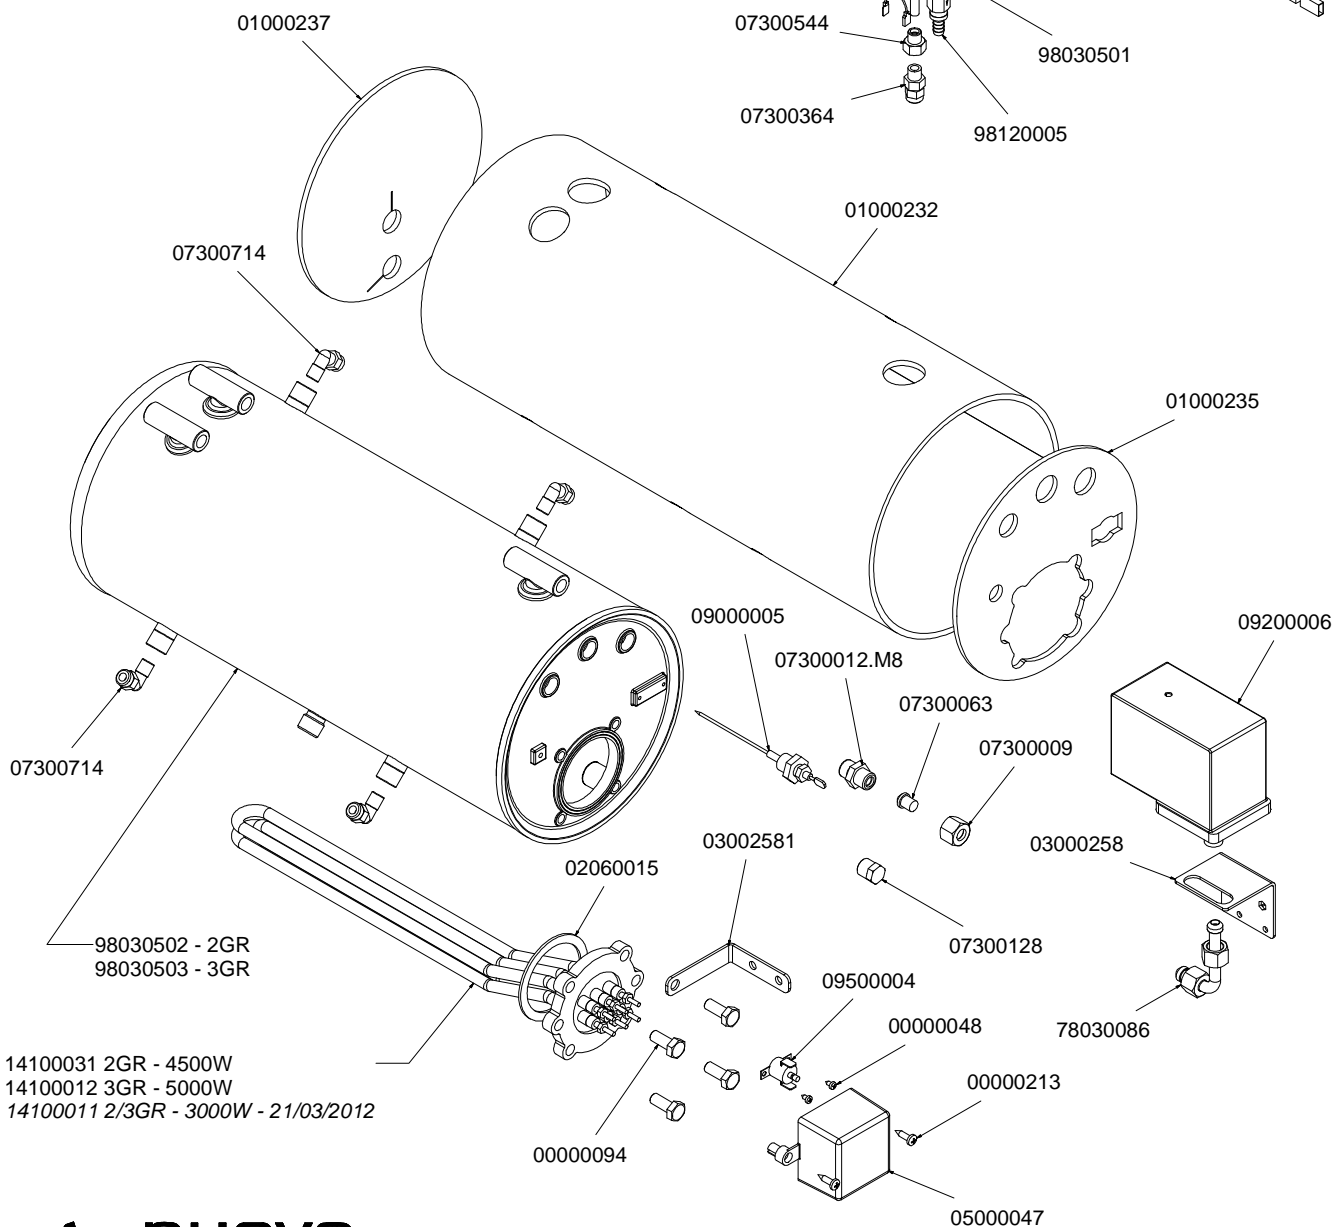

COMPONENTI IDRAULICI HYDRAULIC COMPONENTS

COMPONENTI IDRAULICI

CODICE	DESCRIZIONE	DESCRIPTION
01000113	TUBO INGRESSO L=1500	FILLING TUBE L=1500
01000030	TUBO INGRESSO L= 500	FILLING TUBE L= 500
01000087	TUBO SCARICO	DRAINING TUBE
00000133	FASCETTA INOX	STAINLESS STEEL GIRDLE

* = SPECIFICARE VERSIONE

TUBAZIONI TUBES

COMPONENTI GRUPPO IDRAULICO HYDRAULIC GROUP PARTS

GRUPPO CALDAIE T3 BOILER PARTS T3

* = SPECIFICARE VERSIONE

14100031 2GR - 4500W
14100012 3GR - 5000W
14100011 2/3GR - 3000W - 21/03/2012

COMPONENTI TELAIO FRAME PARTS

COMPONENTI ELETTRICI ED ELETTRONICI ELECTRONIC & ELECTRIC PARTS

CODICE - CODE	DESCRIZIONE	DESCRIPTION
04000402	CABLAGGIO AURELIA II 2GR.	ELECTRICAL CABLING AURELIA II 2GR.
04000403	CABLAGGIO AURELIA II 3-4GR.	ELECTRICAL CABLING AURELIA II 3GR.
04000343.S	SUPPL. CABLAGGIO ELETTRICO AURELIA II S 2-3GR.	ADD. ELECTRICAL CABLING AURELIA II S 2-3 GR.
04000406	SUPPL. CABLAGGIO AURELIA II T3 2GR.	ADD. CABLING AURELIA II T3 2GR.
04000408	SUPPL. CABLAGGIO AURELIA II T3 3GR.	ADD. CABLING AURELIA II T3 3GR.
04000404	SUPPL. CABLAGGIO DOSATORI AURELIA II 2GR	ADD. FLOWMETER CABLE FOR AURELIA II 2GR.
04000405	SUPPL. CABLAGGIO DOSATORI AURELIA II 3-4GR	ADD. FLOWMETER CABLE FOR AURELIA II 3GR.
04000386	CABLAGGIO SCALDATAZZE 1 TEMP. 2GR. AURELIA II DIGIT-T3	CUP WARMER CABLING AURELIA II T3 2GR.
04000387	CABLAGGIO SCALDATAZZE 1 TEMP. 3GR. AURELIA II DIGIT-T3	CUP WARMER CABLING AURELIA II T3 3GR.