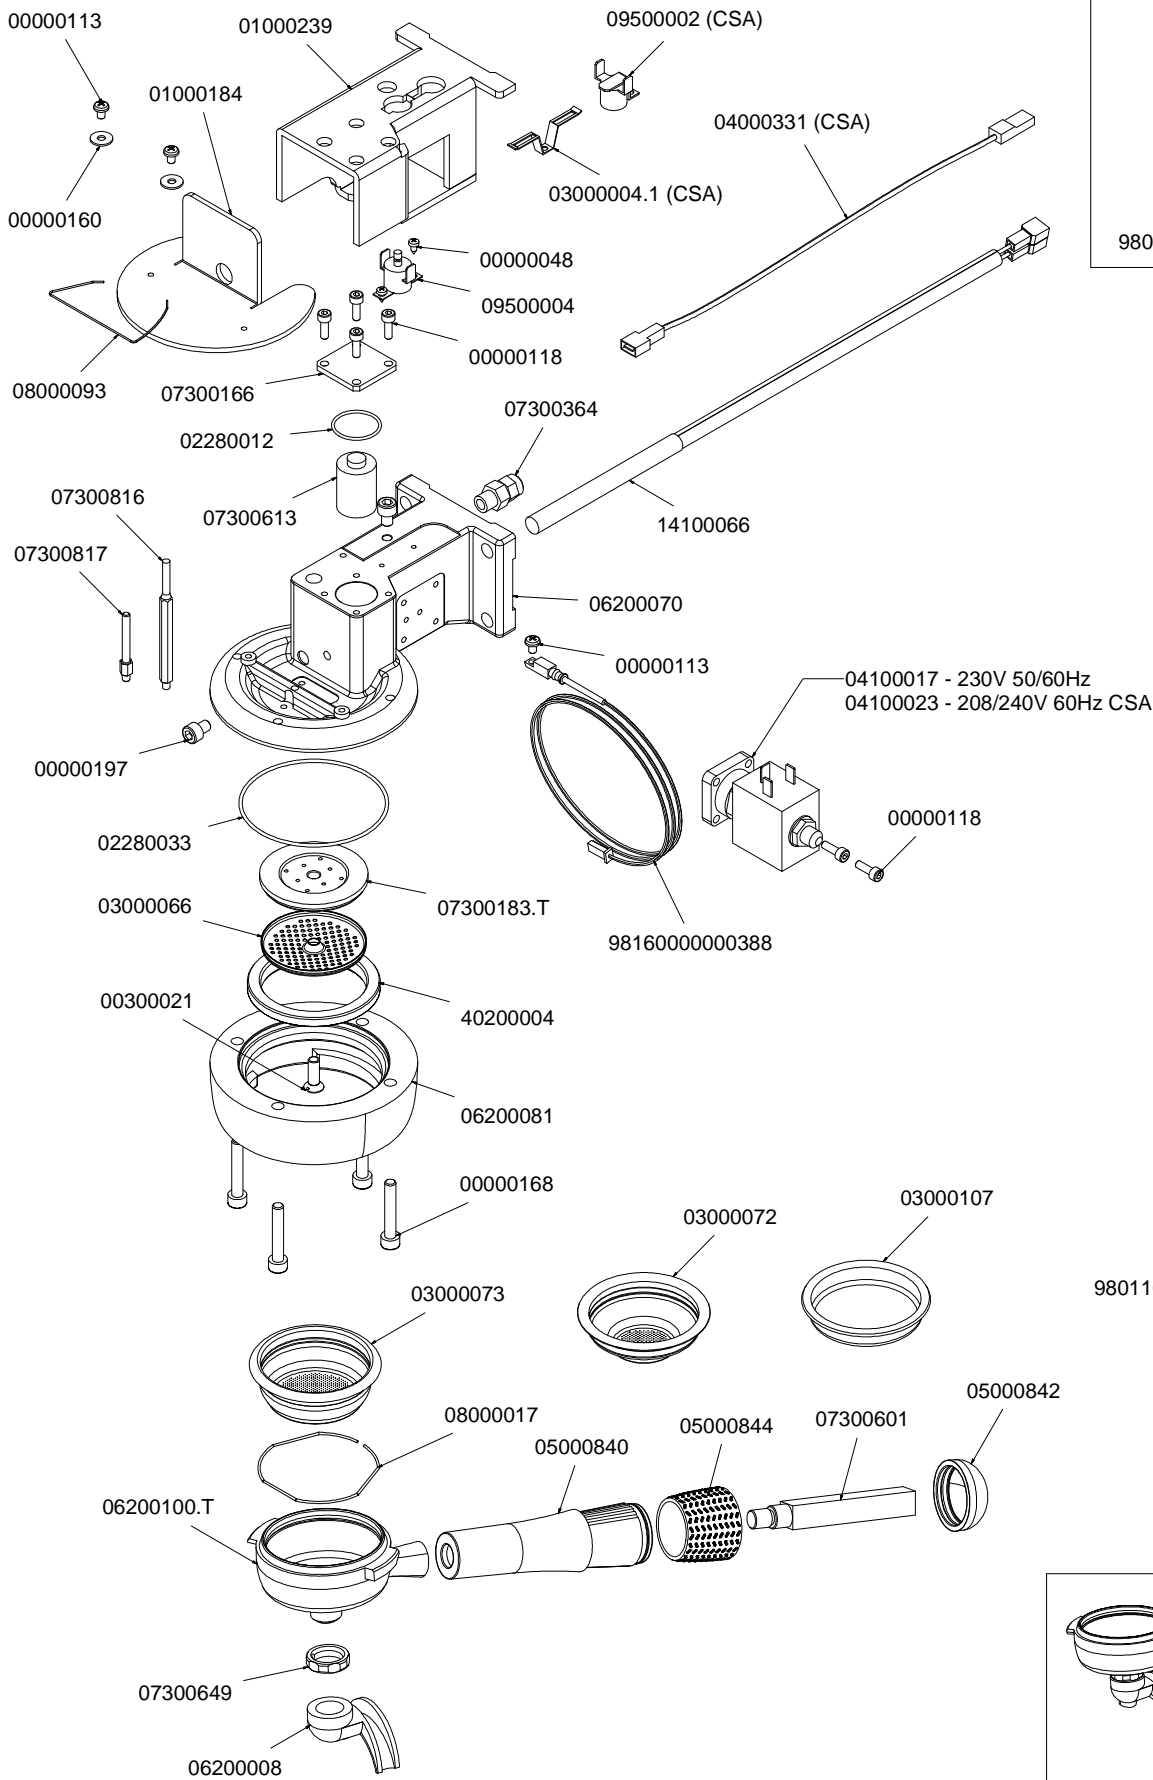

COMPONENTI GRUPPO CARENA CABINET PARTS

* = SPECIFICARE COLORE

** = SPECIFICARE VERSIONE
E COLORE

INVOLUCRO COMANDI DISPLAY 2 RIGHE CONTROL PANEL DISPLAY 16x2

GRUPPO EROGAZIONE T3 POURING UNIT GROUP PARTS T3

COMPONENTI IDRAULICI HYDRAULIC COMPONENTS

COMPONENTI IDRAULICI

CODICE	DESCRIZIONE	DESCRIPTION
01000113	TUBO INGRESSO L=1500	FILLING TUBE L=1500
01000030	TUBO INGRESSO L= 500	FILLING TUBE L= 500
01000087	TUBO SCARICO	DRAINING TUBE
00000133	FASCETTA INOX	STAINLESS STEEL GIRDLE

RUBINETTI VAPORE E ACQUA CALDA STEAM & HOT WATER VALVES PARTS

98006021 DX
98006022 SX

9806000000136 Cool Touch

98007000000050

98070000000052

COMPONENTI MISCELATORE ACQUA CALDA HOT/COLD WATER MIXER COMPONENTS

COMPONENTI ELETTRICI E LUCI ELECTRIC COMPONENTS AND LIGHTS

980100000003010000**

980100000003000000**

98010000000308 - 2GR
98010000000309 - 3GR

* = SPECIFICARE COLORE

** = SPECIFICARE VERSIONE E COLORE

CODICE/CODE	DESCRIZIONE	DESCRIPTION
04000412	CABLAGGIO LUCI AURELIA II	ELECTRICAL CABLING LIGHT PLANT AURELIA II