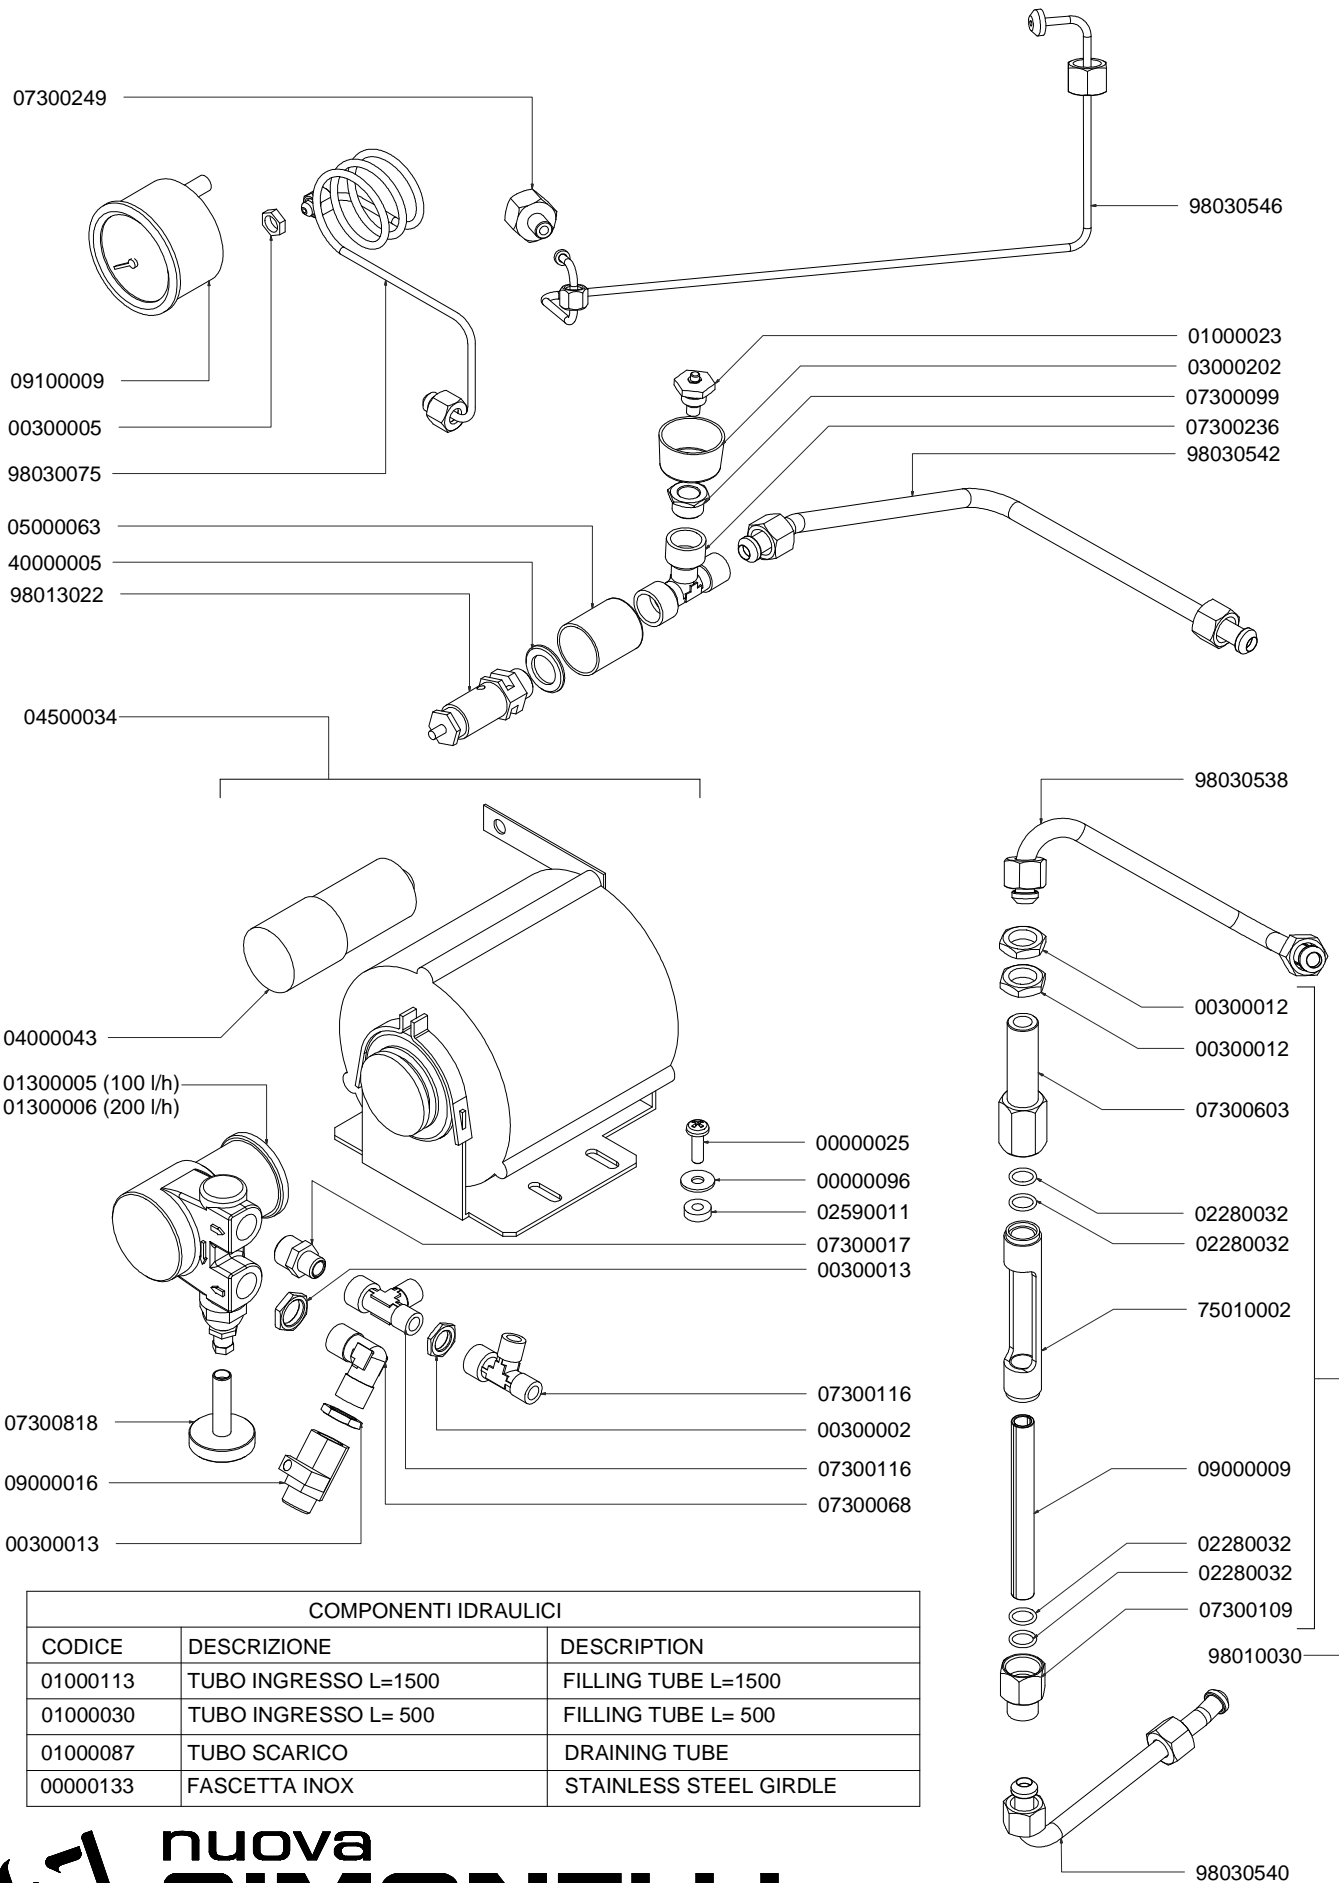

COMPONENTI GRUPPO CARENA CABINET PARTS

* = SPECIFICARE COLORE

** = SPECIFICARE VERSIONE
E COLORE

INVOLUCRO COMANDI DISPLAY 2 RIGHE CONTROL PANEL DISPLAY 16x2

GRUPPO EROGAZIONE T3 POURING UNIT GROUP PARTS T3

COMPONENTI IDRAULICI HYDRAULIC COMPONENTS

COMPONENTI IDRAULICI

CODICE	DESCRIZIONE	DESCRIPTION
01000113	TUBO INGRESSO L=1500	FILLING TUBE L=1500
01000030	TUBO INGRESSO L= 500	FILLING TUBE L= 500
01000087	TUBO SCARICO	DRAINING TUBE
00000133	FASCETTA INOX	STAINLESS STEEL GIRDLE

RUBINETTI VAPORE E ACQUA CALDA STEAM & HOT WATER VALVES PARTS

98006021 DX
98006022 SX

9806000000136 Cool Touch

98007000000050

98070000000052

COMPONENTI MISCELATORE ACQUA CALDA HOT/COLD WATER MIXER COMPONENTS

* = SPECIFICARE VERSIONE

TUBAZIONI TUBES

COMPONENTI GRUPPO IDRAULICO HYDRAULIC GROUP PARTS

GRUPPO CALDAIE T3 BOILER PARTS T3

* = SPECIFICARE VERSIONE

14100031 2GR - 4500W
14100012 3GR - 5000W
14100011 2/3GR - 3000W - 21/03/2012