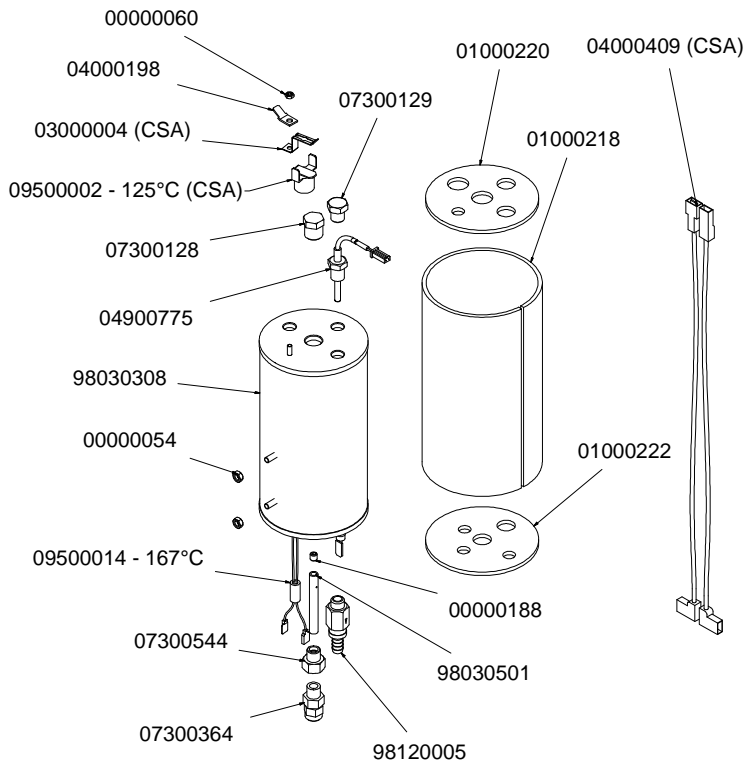

COMPONENTI IDRAULICI HYDRAULIC COMPONENTS

COMPONENTI IDRAULICI

CODICE	DESCRIZIONE	DESCRIPTION
01000113	TUBO INGRESSO L=1500	FILLING TUBE L=1500
01000030	TUBO INGRESSO L= 500	FILLING TUBE L= 500
01000087	TUBO SCARICO	DRAINING TUBE
00000133	FASCETTA INOX	STAINLESS STEEL GIRDLE

* = SPECIFICARE VERSIONE

TUBAZIONI TUBES

COMPONENTI GRUPPO IDRAULICO HYDRAULIC GROUP PARTS

GRUPPO CALDAIE T3 BOILER PARTS T3

* = SPECIFICARE VERSIONE

14100031 2GR - 4500W
14100012 3GR - 5000W
14100011 2/3GR - 3000W - 21/03/2012

COMPONENTI TELAIO FRAME PARTS

COMPONENTI ELETTRICI ED ELETTRONICI ELECTRONIC & ELECTRIC PARTS

CODICE - CODE	DESCRIZIONE	DESCRIPTION
04000402	CABLAGGIO AURELIA II 2GR.	ELECTRICAL CABLING AURELIA II 2GR.
04000403	CABLAGGIO AURELIA II 3-4GR.	ELECTRICAL CABLING AURELIA II 3GR.
04000343.S	SUPPL. CABLAGGIO ELETTRICO AURELIA II S 2-3GR.	ADD. ELECTRICAL CABLING AURELIA II S 2-3 GR.
04000406	SUPPL. CABLAGGIO AURELIA II T3 2GR.	ADD. CABLING AURELIA II T3 2GR.
04000408	SUPPL. CABLAGGIO AURELIA II T3 3GR.	ADD. CABLING AURELIA II T3 3GR.
04000404	SUPPL. CABLAGGIO DOSATORI AURELIA II 2GR	ADD. FLOWMETER CABLE FOR AURELIA II 2GR.
04000405	SUPPL. CABLAGGIO DOSATORI AURELIA II 3-4GR	ADD. FLOWMETER CABLE FOR AURELIA II 3GR.
04000386	CABLAGGIO SCALDATAZZE 1 TEMP. 2GR. AURELIA II DIGIT-T3	CUP WARMER CABLING AURELIA II T3 2GR.
04000387	CABLAGGIO SCALDATAZZE 1 TEMP. 3GR. AURELIA II DIGIT-T3	CUP WARMER CABLING AURELIA II T3 3GR.

COMPONENTI ELETTRICI E LUCI ELECTRIC COMPONENTS AND LIGHTS

980100000003010000**

980100000003000000**

98010000000308 - 2GR
98010000000309 - 3GR

* = SPECIFICARE COLORE

** = SPECIFICARE VERSIONE E COLORE

CODICE/CODE	DESCRIZIONE	DESCRIPTION
04000412	CABLAGGIO LUCI AURELIA II	ELECTRICAL CABLING LIGHT PLANT AURELIA II