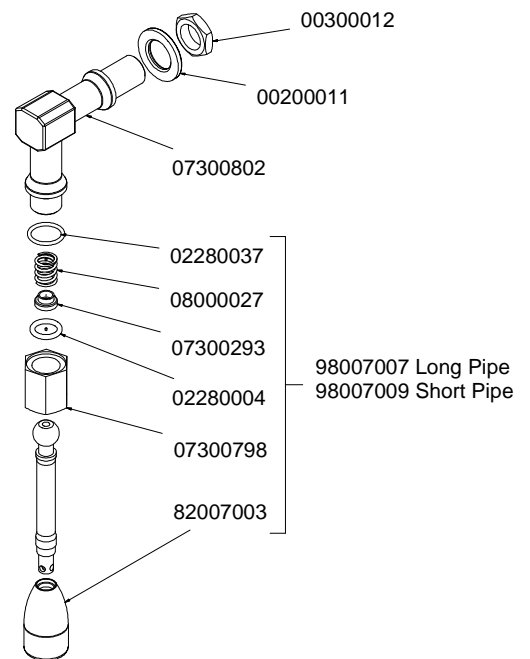

COMPONENTI IDRAULICI HYDRAULIC COMPONENTS

COMPONENTI IDRAULICI

CODICE	DESCRIZIONE	DESCRIPTION
01000113	TUBO INGRESSO L=1500	FILLING TUBE L=1500
01000030	TUBO INGRESSO L= 500	FILLING TUBE L= 500
01000087	TUBO SCARICO	DRAINING TUBE
00000133	FASCETTA INOX	STAINLESS STEEL GIRDLE

RUBINETTI VAPORE E ACQUA CALDA STEAM & HOT WATER VALVES PARTS

98006021 DX
98006022 SX

9806000000136 Cool Touch

98007000000050

98070000000052

COMPONENTI MISCELATORE ACQUA CALDA HOT/COLD WATER MIXER COMPONENTS

* = SPECIFICARE VERSIONE

TUBAZIONI TUBES

COMPONENTI GRUPPO IDRAULICO HYDRAULIC GROUP PARTS

GRUPPO CALDAIE T3 BOILER PARTS T3

* = SPECIFICARE VERSIONE

14100031 2GR - 4500W
14100012 3GR - 5000W
14100011 2/3GR - 3000W - 21/03/2012

COMPONENTI TELAIO FRAME PARTS

COMPONENTI ELETTRICI ED ELETTRONICI ELECTRONIC & ELECTRIC PARTS

CODICE - CODE	DESCRIZIONE	DESCRIPTION
04000402	CABLAGGIO AURELIA II 2GR.	ELECTRICAL CABLING AURELIA II 2GR.
04000403	CABLAGGIO AURELIA II 3-4GR.	ELECTRICAL CABLING AURELIA II 3GR.
04000343.S	SUPPL. CABLAGGIO ELETTRICO AURELIA II S 2-3GR.	ADD. ELECTRICAL CABLING AURELIA II S 2-3 GR.
04000406	SUPPL. CABLAGGIO AURELIA II T3 2GR.	ADD. CABLING AURELIA II T3 2GR.
04000408	SUPPL. CABLAGGIO AURELIA II T3 3GR.	ADD. CABLING AURELIA II T3 3GR.
04000404	SUPPL. CABLAGGIO DOSATORI AURELIA II 2GR	ADD. FLOWMETER CABLE FOR AURELIA II 2GR.
04000405	SUPPL. CABLAGGIO DOSATORI AURELIA II 3-4GR	ADD. FLOWMETER CABLE FOR AURELIA II 3GR.
04000386	CABLAGGIO SCALDATAZZE 1 TEMP. 2GR. AURELIA II DIGIT-T3	CUP WARMER CABLING AURELIA II T3 2GR.
04000387	CABLAGGIO SCALDATAZZE 1 TEMP. 3GR. AURELIA II DIGIT-T3	CUP WARMER CABLING AURELIA II T3 3GR.