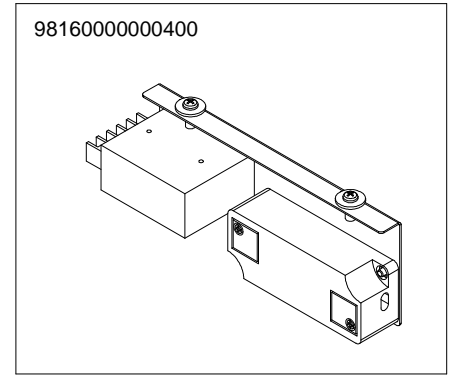

COMPONENTI ELETTRICI E LUCI ELECTRIC COMPONENTS AND LIGHTS