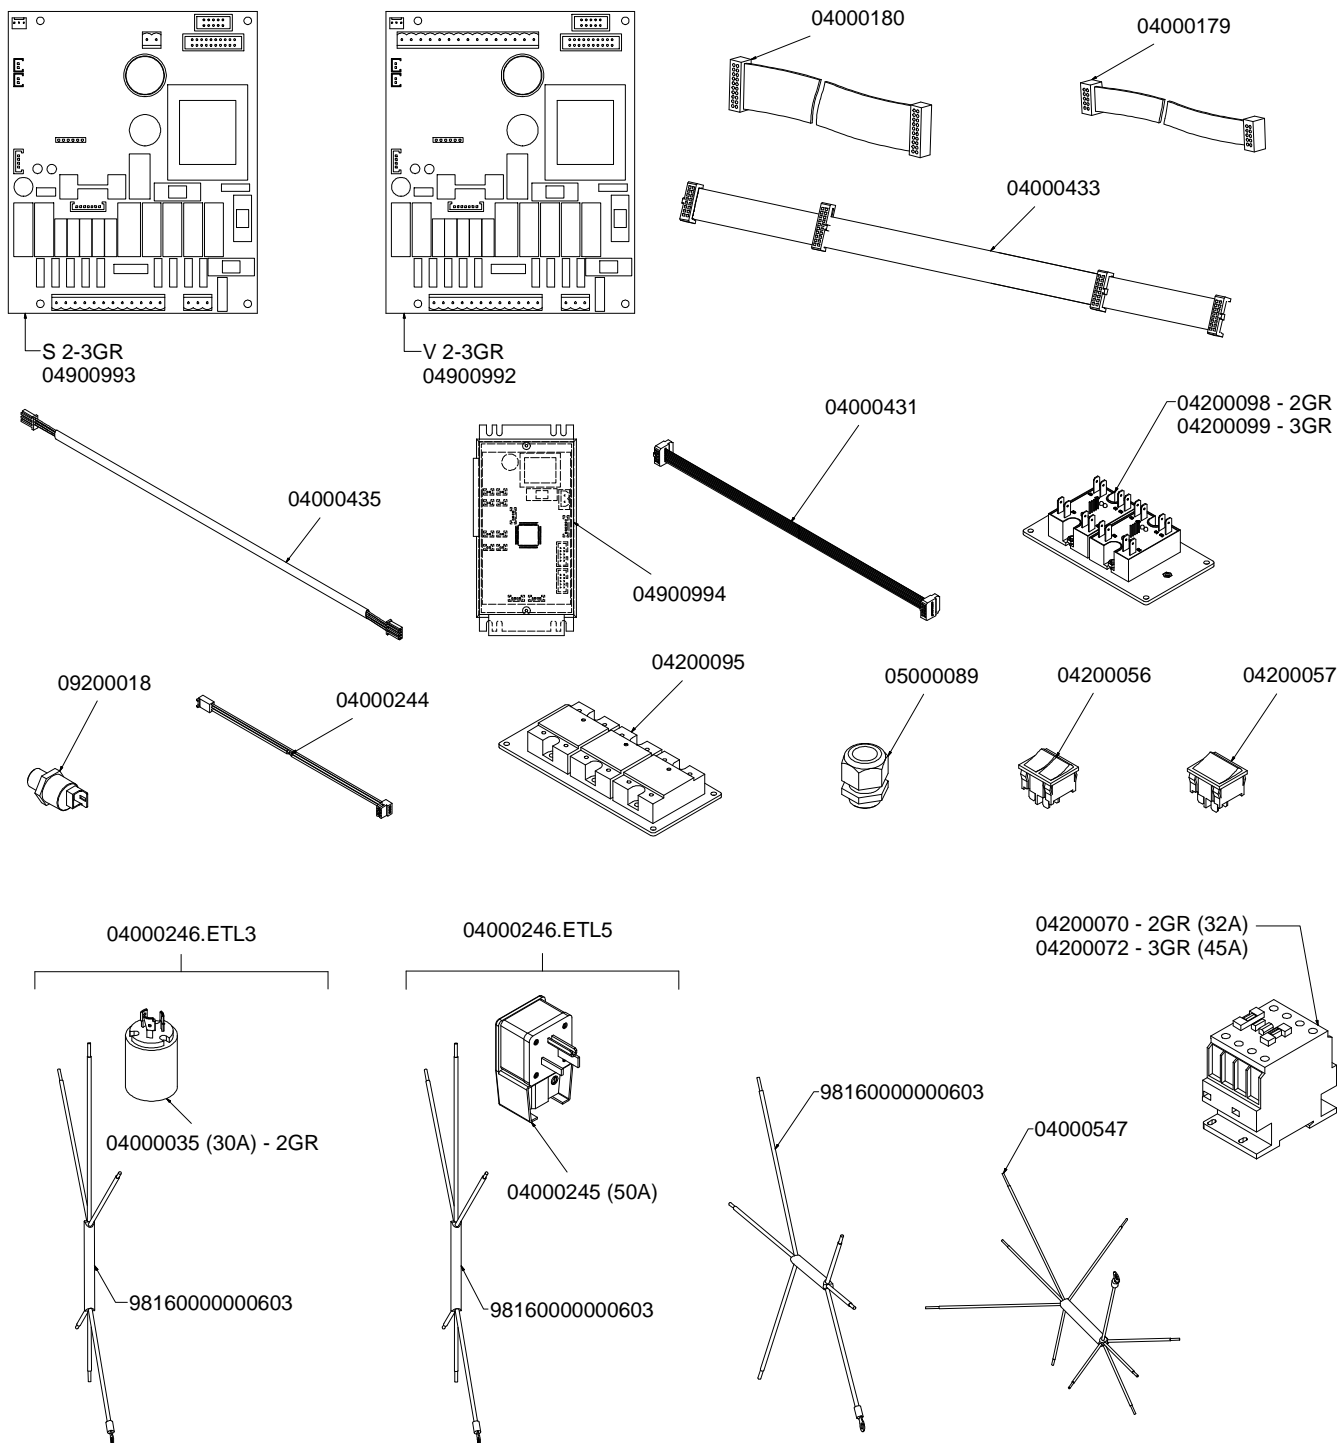

COMPONENTI IDRAULICI HYDRAULIC COMPONENTS

COMPONENTI IDRAULICI

CODICE	DESCRIZIONE	DESCRIPTION
01000113	TUBO INGRESSO L=1500	FILLING TUBE L=1500
01000030	TUBO INGRESSO L= 500	FILLING TUBE L= 500
01000087	TUBO SCARICO	DRAINING TUBE
00000133	FASCETTA INOX	STAINLESS STEEL GIRDLE

* = SPECIFICARE VERSIONE

TUBAZIONI TUBES

COMPONENTI GRUPPO IDRAULICO HYDRAULIC GROUP PARTS

GRUPPO CALDAIE T3 BOILER PARTS T3

* = SPECIFICARE VERSIONE

14100031 2GR - 4500W
14100012 3GR - 5000W
14100011 2/3GR - 3000W - 21/03/2012

COMPONENTI TELAIO FRAME PARTS

COMPONENTI ELETTRICI ED ELETTRONICI ELECTRONIC & ELECTRIC PARTS

CODICE - CODE	DESCRIZIONE	DESCRIPTION
04000402	CABLAGGIO AURELIA II 2GR.	ELECTRICAL CABLING AURELIA II 2GR.
04000403	CABLAGGIO AURELIA II 3-4GR.	ELECTRICAL CABLING AURELIA II 3GR.
04000343.S	SUPPL. CABLAGGIO ELETTRICO AURELIA II S 2-3GR.	ADD. ELECTRICAL CABLING AURELIA II S 2-3 GR.
04000406	SUPPL. CABLAGGIO AURELIA II T3 2GR.	ADD. CABLING AURELIA II T3 2GR.
04000408	SUPPL. CABLAGGIO AURELIA II T3 3GR.	ADD. CABLING AURELIA II T3 3GR.
04000404	SUPPL. CABLAGGIO DOSATORI AURELIA II 2GR	ADD. FLOWMETER CABLE FOR AURELIA II 2GR.
04000405	SUPPL. CABLAGGIO DOSATORI AURELIA II 3-4GR	ADD. FLOWMETER CABLE FOR AURELIA II 3GR.
04000386	CABLAGGIO SCALDATAZZE 1 TEMP. 2GR. AURELIA II DIGIT-T3	CUP WARMER CABLING AURELIA II T3 2GR.
04000387	CABLAGGIO SCALDATAZZE 1 TEMP. 3GR. AURELIA II DIGIT-T3	CUP WARMER CABLING AURELIA II T3 3GR.

COMPONENTI ELETTRICI E LUCI ELECTRIC COMPONENTS AND LIGHTS

980100000003010000**

980100000003000000**

98010000000308 - 2GR
98010000000309 - 3GR

* = SPECIFICARE COLORE

** = SPECIFICARE VERSIONE E COLORE

CODICE/CODE	DESCRIZIONE	DESCRIPTION
04000412	CABLAGGIO LUCI AURELIA II	ELECTRICAL CABLING LIGHT PLANT AURELIA II