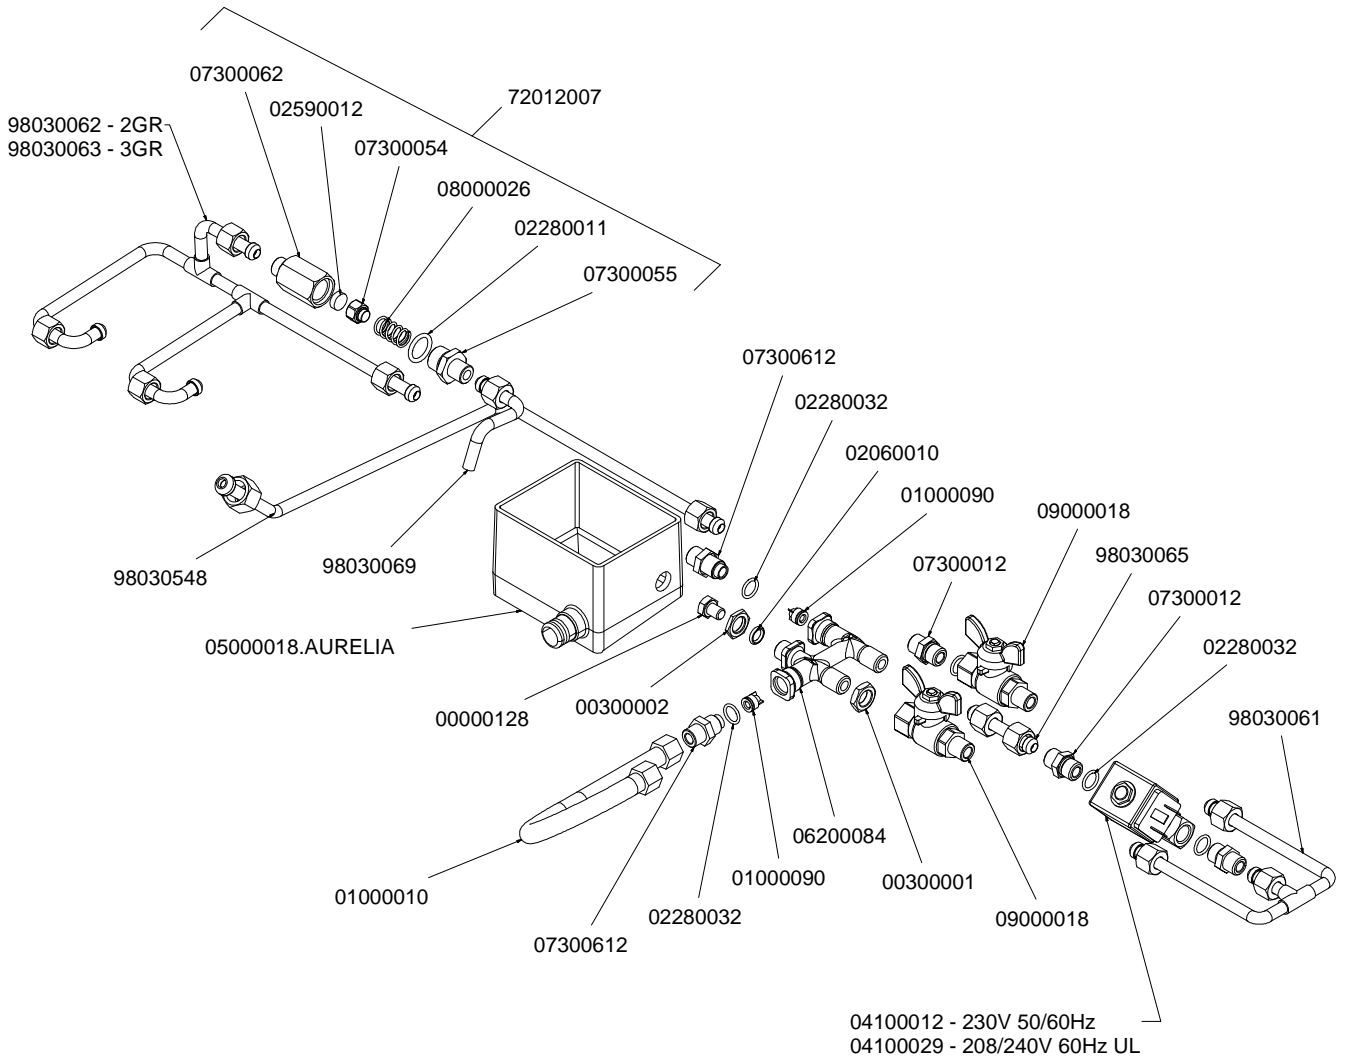

COMPONENTI IDRAULICI HYDRAULIC COMPONENTS

COMPONENTI IDRAULICI

CODICE	DESCRIZIONE	DESCRIPTION
01000113	TUBO INGRESSO L=1500	FILLING TUBE L=1500
01000030	TUBO INGRESSO L= 500	FILLING TUBE L= 500
01000087	TUBO SCARICO	DRAINING TUBE
00000133	FASCETTA INOX	STAINLESS STEEL GIRDLE

RUBINETTI VAPORE E ACQUA CALDA STEAM & HOT WATER VALVES PARTS

98006021 DX
98006022 SX

9806000000136 Cool Touch

98007000000050

98070000000052

COMPONENTI MISCELATORE ACQUA CALDA HOT/COLD WATER MIXER COMPONENTS

* = SPECIFICARE VERSIONE

TUBAZIONI TUBES

COMPONENTI GRUPPO IDRAULICO HYDRAULIC GROUP PARTS

GRUPPO CALDAIE T3 BOILER PARTS T3

* = SPECIFICARE VERSIONE

14100031 2GR - 4500W
14100012 3GR - 5000W
14100011 2/3GR - 3000W - 21/03/2012

COMPONENTI TELAIO FRAME PARTS

COMPONENTI ELETTRICI ED ELETTRONICI ELECTRONIC & ELECTRIC PARTS

CODICE - CODE	DESCRIZIONE	DESCRIPTION
04000402	CABLAGGIO AURELIA II 2GR.	ELECTRICAL CABLING AURELIA II 2GR.
04000403	CABLAGGIO AURELIA II 3-4GR.	ELECTRICAL CABLING AURELIA II 3GR.
04000343.S	SUPPL. CABLAGGIO ELETTRICO AURELIA II S 2-3GR.	ADD. ELECTRICAL CABLING AURELIA II S 2-3 GR.
04000406	SUPPL. CABLAGGIO AURELIA II T3 2GR.	ADD. CABLING AURELIA II T3 2GR.
04000408	SUPPL. CABLAGGIO AURELIA II T3 3GR.	ADD. CABLING AURELIA II T3 3GR.
04000404	SUPPL. CABLAGGIO DOSATORI AURELIA II 2GR	ADD. FLOWMETER CABLE FOR AURELIA II 2GR.
04000405	SUPPL. CABLAGGIO DOSATORI AURELIA II 3-4GR	ADD. FLOWMETER CABLE FOR AURELIA II 3GR.
04000386	CABLAGGIO SCALDATAZZE 1 TEMP. 2GR. AURELIA II DIGIT-T3	CUP WARMER CABLING AURELIA II T3 2GR.
04000387	CABLAGGIO SCALDATAZZE 1 TEMP. 3GR. AURELIA II DIGIT-T3	CUP WARMER CABLING AURELIA II T3 3GR.