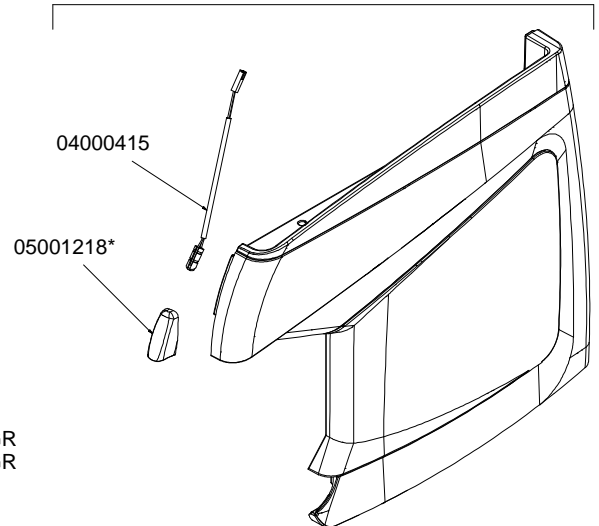

980100000003000000**