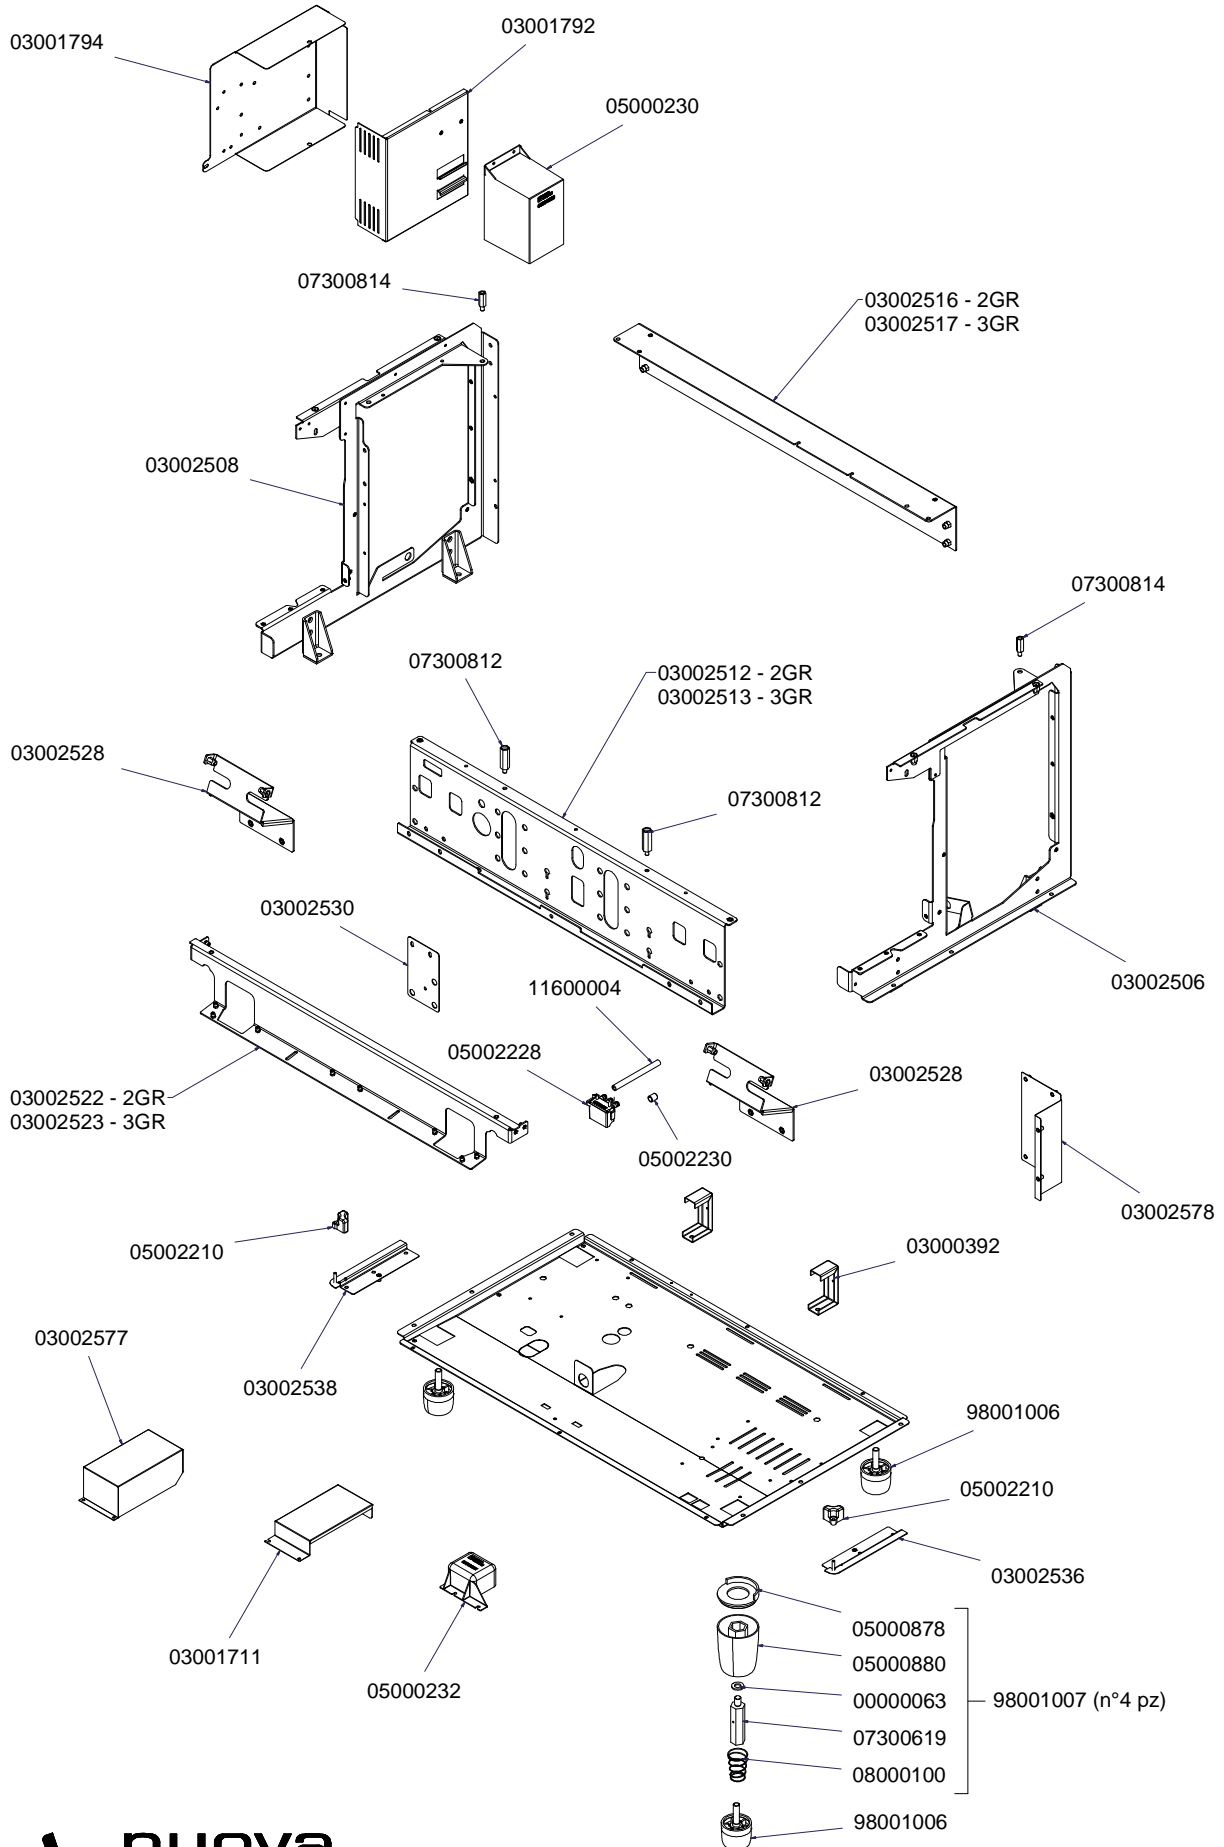

COMPONENTI IDRAULICI HYDRAULIC COMPONENTS

COMPONENTI IDRAULICI

CODICE	DESCRIZIONE	DESCRIPTION
01000113	TUBO INGRESSO L=1500	FILLING TUBE L=1500
01000030	TUBO INGRESSO L= 500	FILLING TUBE L= 500
01000087	TUBO SCARICO	DRAINING TUBE
00000133	FASCETTA INOX	STAINLESS STEEL GIRDLE

* = SPECIFICARE VERSIONE

TUBAZIONI TUBES

COMPONENTI GRUPPO IDRAULICO HYDRAULIC GROUP PARTS

GRUPPO CALDAIE T3 BOILER PARTS T3

* = SPECIFICARE VERSIONE

14100031 2GR - 4500W
14100012 3GR - 5000W
14100011 2/3GR - 3000W - 21/03/2012

COMPONENTI TELAIO FRAME PARTS

COMPONENTI ELETTRICI ED ELETTRONICI ELECTRONIC & ELECTRIC PARTS

CODICE - CODE	DESCRIZIONE	DESCRIPTION
04000402	CABLAGGIO AURELIA II 2GR.	ELECTRICAL CABLING AURELIA II 2GR.
04000403	CABLAGGIO AURELIA II 3-4GR.	ELECTRICAL CABLING AURELIA II 3GR.
04000343.S	SUPPL. CABLAGGIO ELETTRICO AURELIA II S 2-3GR.	ADD. ELECTRICAL CABLING AURELIA II S 2-3 GR.
04000406	SUPPL. CABLAGGIO AURELIA II T3 2GR.	ADD. CABLING AURELIA II T3 2GR.
04000408	SUPPL. CABLAGGIO AURELIA II T3 3GR.	ADD. CABLING AURELIA II T3 3GR.
04000404	SUPPL. CABLAGGIO DOSATORI AURELIA II 2GR	ADD. FLOWMETER CABLE FOR AURELIA II 2GR.
04000405	SUPPL. CABLAGGIO DOSATORI AURELIA II 3-4GR	ADD. FLOWMETER CABLE FOR AURELIA II 3GR.
04000386	CABLAGGIO SCALDATAZZE 1 TEMP. 2GR. AURELIA II DIGIT-T3	CUP WARMER CABLING AURELIA II T3 2GR.
04000387	CABLAGGIO SCALDATAZZE 1 TEMP. 3GR. AURELIA II DIGIT-T3	CUP WARMER CABLING AURELIA II T3 3GR.

COMPONENTI ELETTRICI E LUCI ELECTRIC COMPONENTS AND LIGHTS

980100000003010000**

980100000003000000**

98010000000308 - 2GR
98010000000309 - 3GR

* = SPECIFICARE COLORE

** = SPECIFICARE VERSIONE E COLORE

CODICE/CODE	DESCRIZIONE	DESCRIPTION
04000412	CABLAGGIO LUCI AURELIA II	ELECTRICAL CABLING LIGHT PLANT AURELIA II