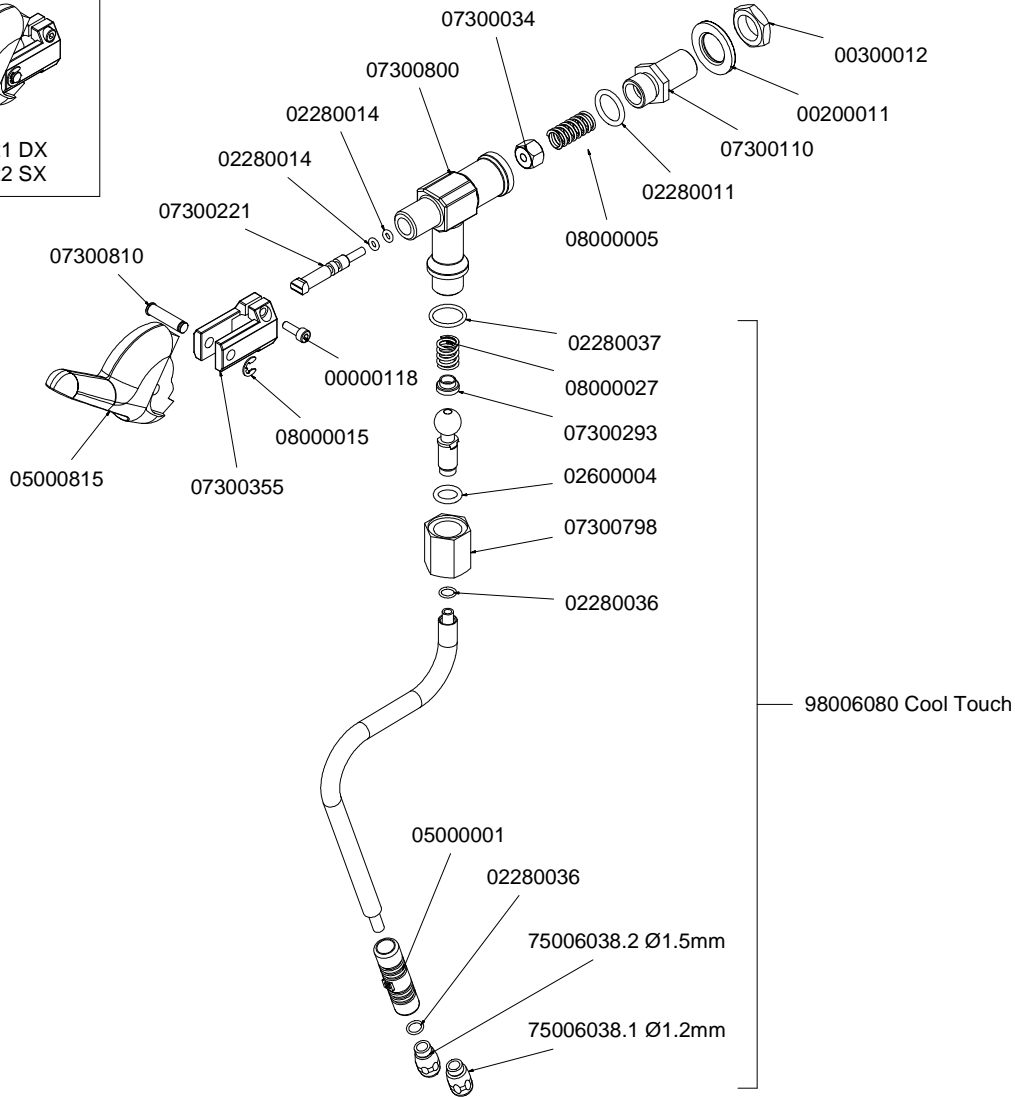

COMPONENTI GRUPPO CARENA CABINET PARTS

* = SPECIFICARE COLORE

** = SPECIFICARE VERSIONE
E COLORE

INVOLUCRO COMANDI DISPLAY 2 RIGHE CONTROL PANEL DISPLAY 16x2

GRUPPO EROGAZIONE T3 POURING UNIT GROUP PARTS T3

COMPONENTI IDRAULICI HYDRAULIC COMPONENTS

COMPONENTI IDRAULICI

CODICE	DESCRIZIONE	DESCRIPTION
01000113	TUBO INGRESSO L=1500	FILLING TUBE L=1500
01000030	TUBO INGRESSO L= 500	FILLING TUBE L= 500
01000087	TUBO SCARICO	DRAINING TUBE
00000133	FASCETTA INOX	STAINLESS STEEL GIRDLE

RUBINETTI VAPORE E ACQUA CALDA STEAM & HOT WATER VALVES PARTS

98006021 DX
98006022 SX

9806000000136 Cool Touch

98007000000050

98070000000052

COMPONENTI MISCELATORE ACQUA CALDA HOT/COLD WATER MIXER COMPONENTS

* = SPECIFICARE VERSIONE

TUBAZIONI TUBES

COMPONENTI GRUPPO IDRAULICO HYDRAULIC GROUP PARTS

GRUPPO CALDAIE T3 BOILER PARTS T3

* = SPECIFICARE VERSIONE

14100031 2GR - 4500W
14100012 3GR - 5000W
14100011 2/3GR - 3000W - 21/03/2012