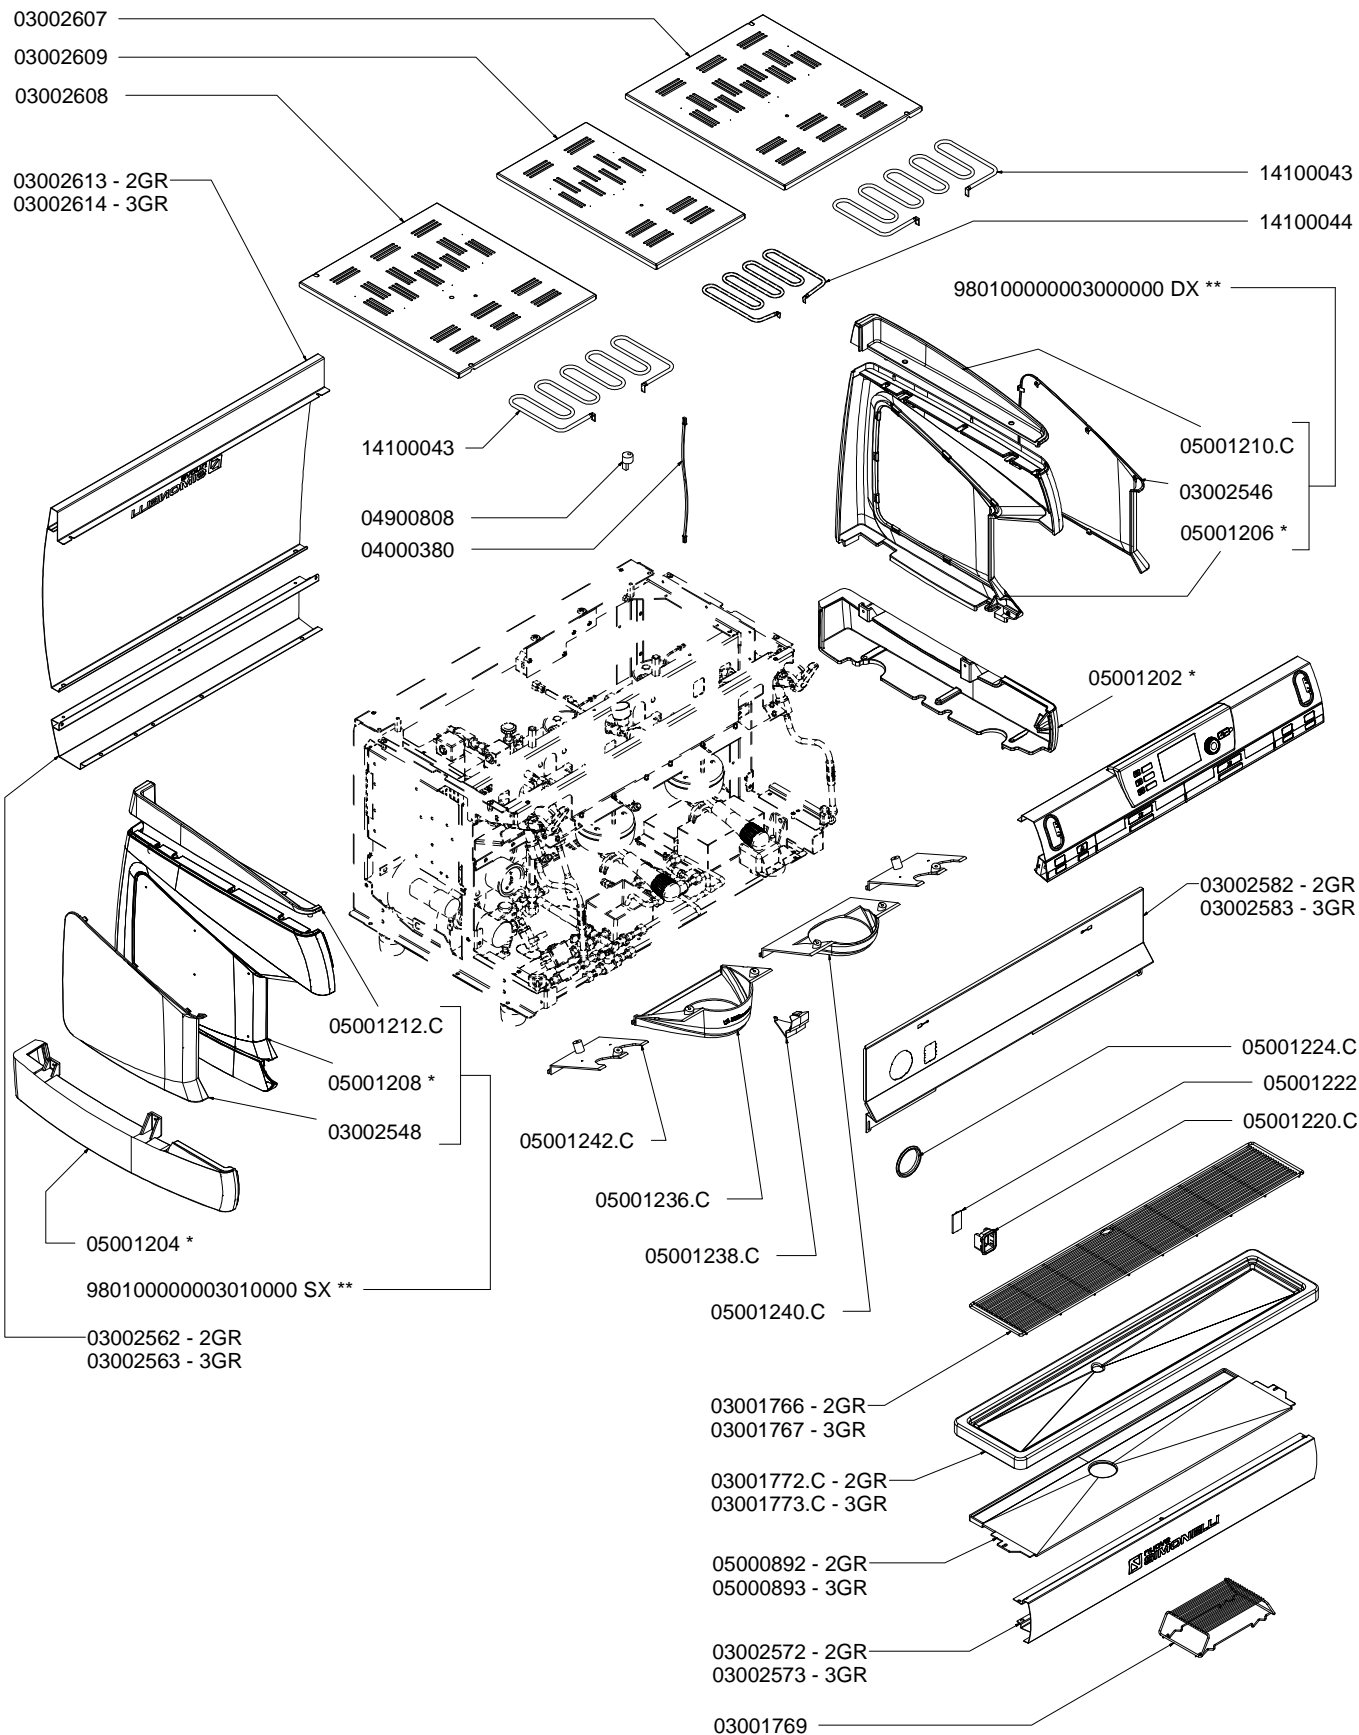

COMPONENTI GRUPPO CARENA CABINET PARTS

* = SPECIFICARE COLORE

** = SPECIFICARE VERSIONE
E COLORE

INVOLUCRO COMANDI DISPLAY 2 RIGHE CONTROL PANEL DISPLAY 16x2

GRUPPO EROGAZIONE T3 POURING UNIT GROUP PARTS T3

COMPONENTI IDRAULICI HYDRAULIC COMPONENTS

COMPONENTI IDRAULICI

CODICE	DESCRIZIONE	DESCRIPTION
01000113	TUBO INGRESSO L=1500	FILLING TUBE L=1500
01000030	TUBO INGRESSO L= 500	FILLING TUBE L= 500
01000087	TUBO SCARICO	DRAINING TUBE
00000133	FASCETTA INOX	STAINLESS STEEL GIRDLE

RUBINETTI VAPORE E ACQUA CALDA STEAM & HOT WATER VALVES PARTS

98006021 DX
98006022 SX

9806000000136 Cool Touch

98007000000050

98070000000052

COMPONENTI MISCELATORE ACQUA CALDA HOT/COLD WATER MIXER COMPONENTS