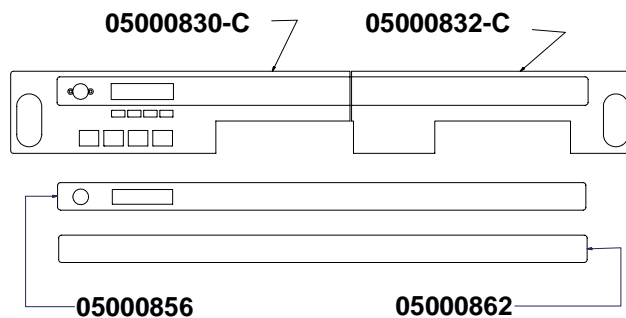

COMPONENTI GRUPPO CARENA CABINET PARTS

COMPONENTI GRUPPO INVOLUCRO COMANDI CONTROL PANEL PARTS

TASTI IN SILICONE	
	04900706.S
	04900707.S
	04900705.S 04900704.S NO VAPORE

VARIANTI INVOLUCRO COMANDI CONTROL PANEL VERSIONS

COMPONENTI GRUPPO EROGAZIONE POURING UNIT GROUP PARTS

COMPONENTI IDRAULICI HYDRAULIC PARTS

COMPONENTI IDRAULICI		
CODICE	DESCRIZIONE	DESCRIPTION
01000113	TUBO INGRESSO L=1500	FILLING TUBE L=1500
01000030	TUBO INGRESSO L=500	FILLING TUBE L=500
01000087	TUBO SCARICO	DRAINING TUBE
00000133	FASCETTA INOX	STAINLESS STEEL GIRDLE