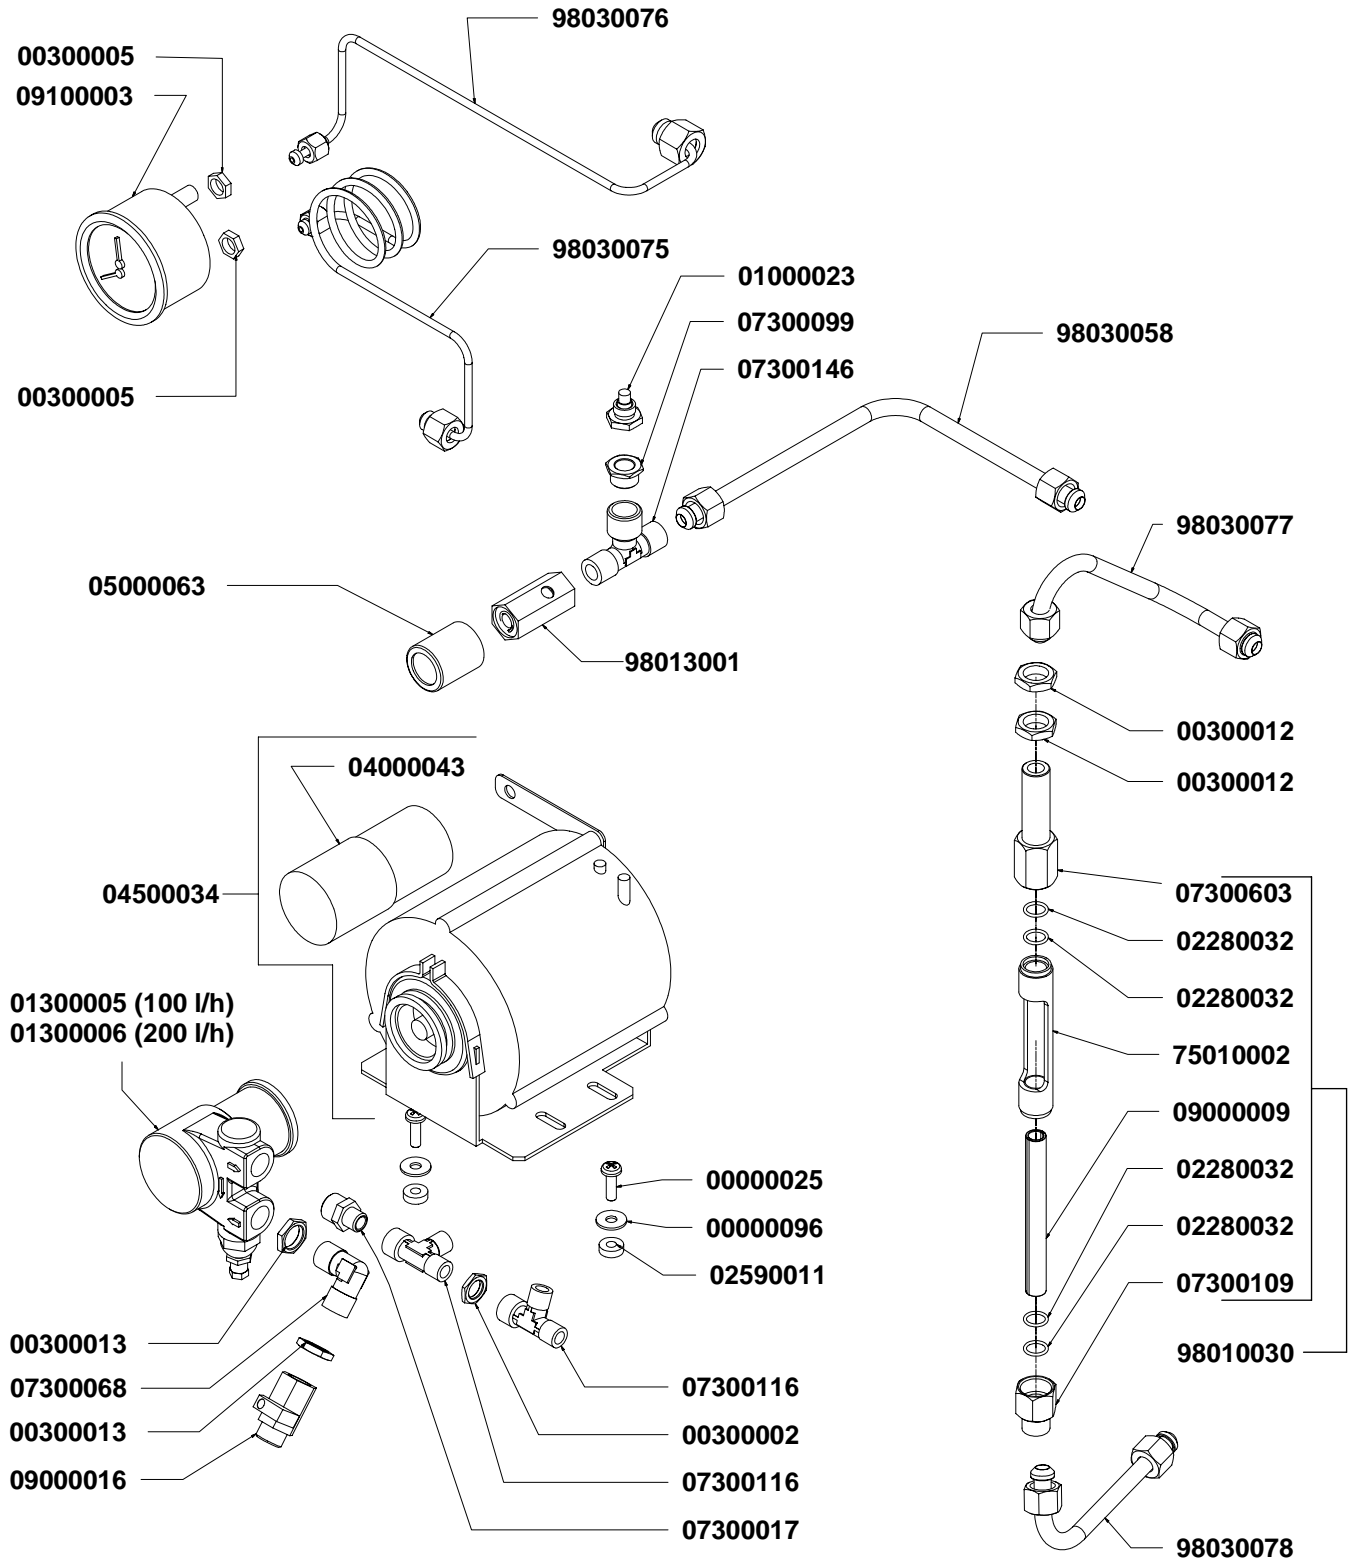

COMPONENTI GRUPPO CARENA CABINET PARTS

COMPONENTI GRUPPO INVOLUCRO COMANDI CONTROL PANEL PARTS

TASTI IN SILICONE	
	04900706.S
	04900707.S
	04900705.S 04900704.S NO VAPORE

VARIANTI INVOLUCRO COMANDI CONTROL PANEL VERSIONS

COMPONENTI GRUPPO EROGAZIONE POURING UNIT GROUP PARTS

COMPONENTI IDRAULICI HYDRAULIC PARTS

COMPONENTI IDRAULICI		
CODICE	DESCRIZIONE	DESCRIPTION
01000113	TUBO INGRESSO L=1500	FILLING TUBE L=1500
01000030	TUBO INGRESSO L=500	FILLING TUBE L=500
01000087	TUBO SCARICO	DRAINING TUBE
00000133	FASCETTA INOX	STAINLESS STEEL GIRDLE

COMPONENTI CALDAIA BOILER PARTS

COMPONENTI TELAIO FRAME PARTS

03001794

03001792

03001793

03001725

2GR - 03001716

3GR - 03001717

3GR - 03001723

4GR - 03001724

04000091

05000878

05000880

07300619

08000100

98001007 (4PZ)