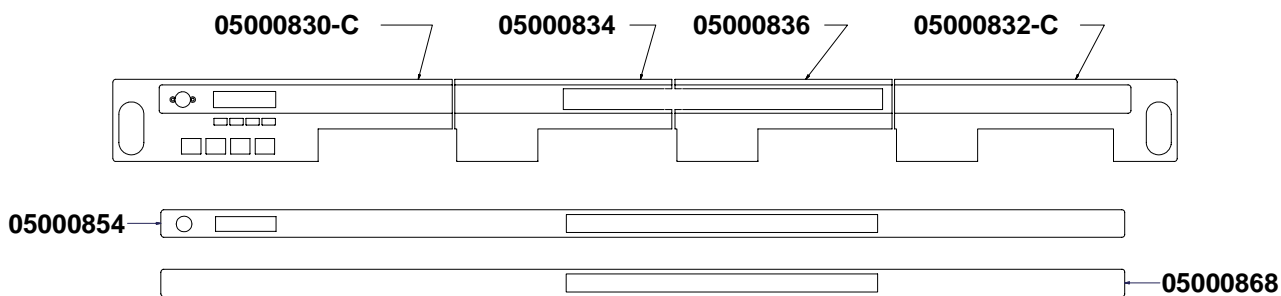

COMPONENTI GRUPPO CARENA CABINET PARTS

COMPONENTI GRUPPO INVOLUCRO COMANDI CONTROL PANEL PARTS

TASTI IN SILICONE	
	04900706.S
	04900707.S
	04900705.S 04900704.S NO VAPORE

VARIANTI INVOLUCRO COMANDI CONTROL PANEL VERSIONS

COMPONENTI GRUPPO EROGAZIONE POURING UNIT GROUP PARTS

COMPONENTI IDRAULICI HYDRAULIC PARTS

COMPONENTI IDRAULICI		
CODICE	DESCRIZIONE	DESCRIPTION
01000113	TUBO INGRESSO L=1500	FILLING TUBE L=1500
01000030	TUBO INGRESSO L=500	FILLING TUBE L=500
01000087	TUBO SCARICO	DRAINING TUBE
00000133	FASCETTA INOX	STAINLESS STEEL GIRDLE