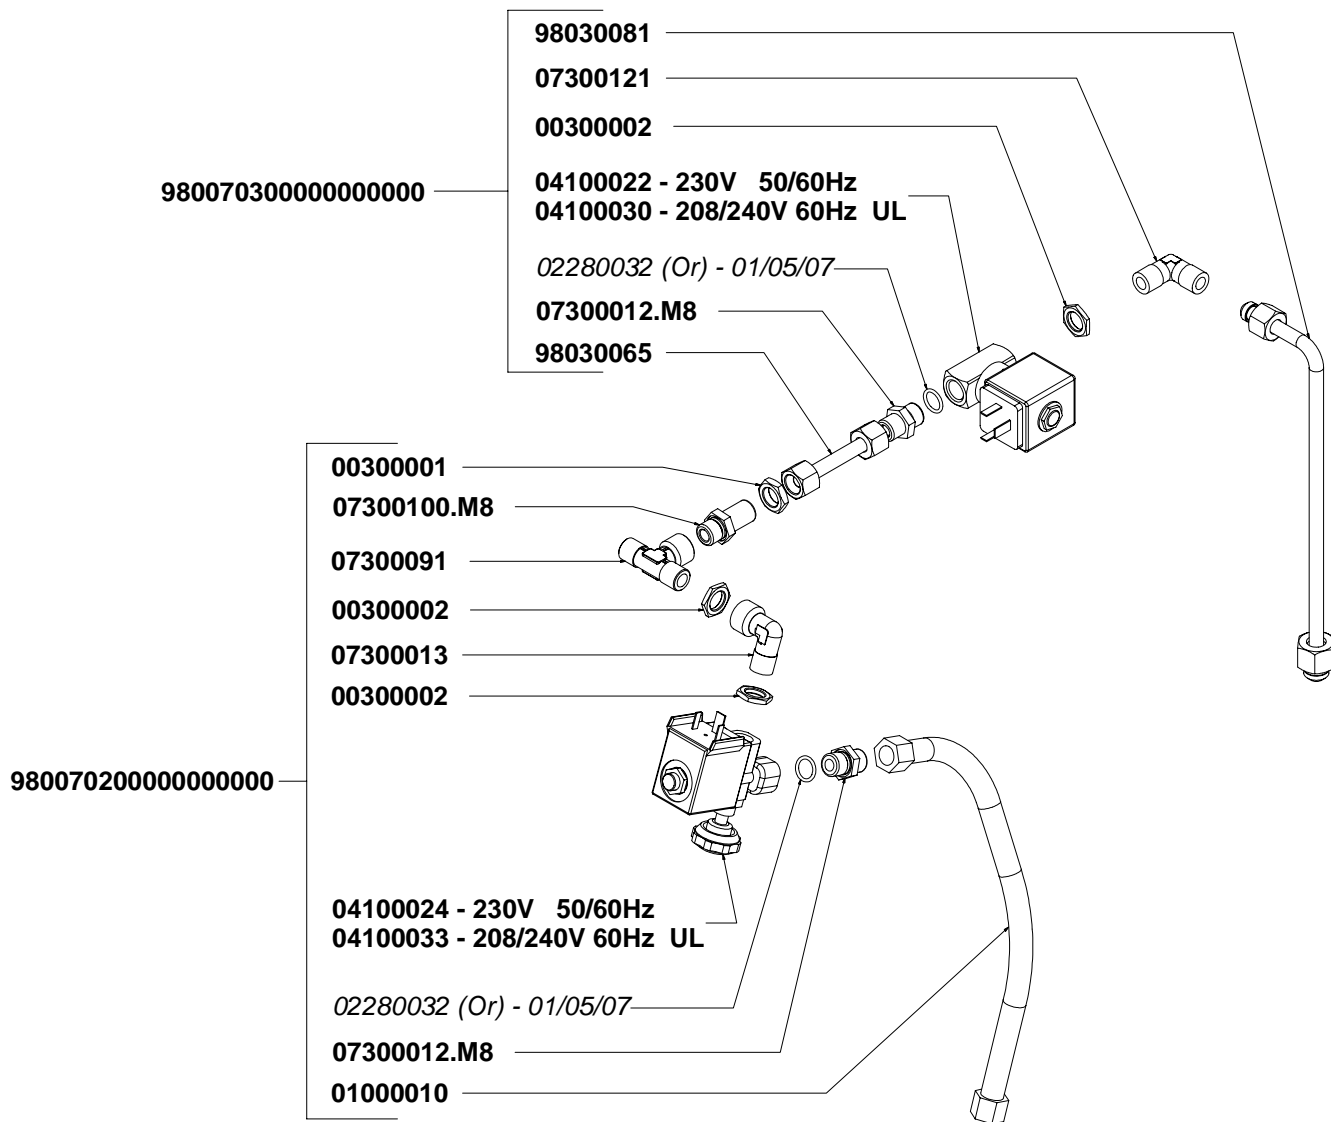

COMPONENTI MISCEL. ACQUA CALDA E 3° LANCIA

HOT/COLD WATER MIX & 3° STEAM PIPE PARTS