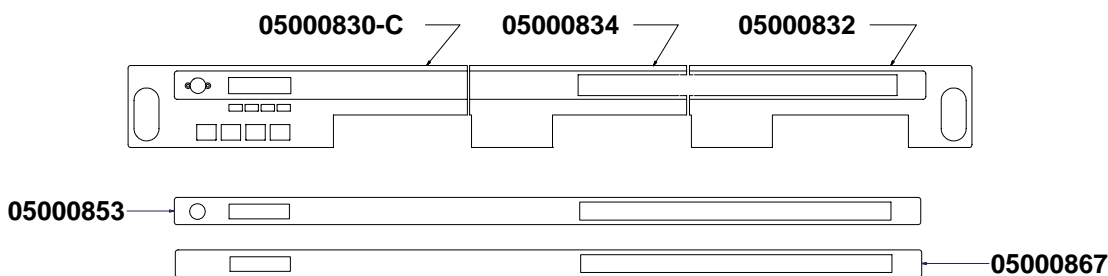

COMPONENTI GRUPPO CARENA CABINET PARTS

COMPONENTI GRUPPO INVOLUCRO COMANDI CONTROL PANEL PARTS

TASTI IN SILICONE	
	04900706.S
	04900707.S
	04900705.S 04900704.S NO VAPORE

VARIANTI INVOLUCRO COMANDI CONTROL PANEL VERSIONS

COMPONENTI GRUPPO EROGAZIONE POURING UNIT GROUP PARTS

COMPONENTI IDRAULICI HYDRAULIC PARTS

COMPONENTI IDRAULICI		
CODICE	DESCRIZIONE	DESCRIPTION
01000113	TUBO INGRESSO L=1500	FILLING TUBE L=1500
01000030	TUBO INGRESSO L=500	FILLING TUBE L=500
01000087	TUBO SCARICO	DRAINING TUBE
00000133	FASCETTA INOX	STAINLESS STEEL GIRDLE