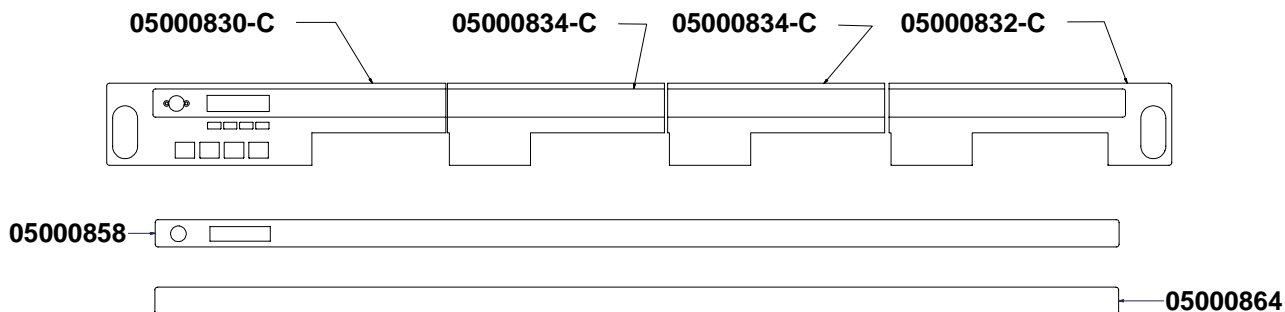

COMPONENTI GRUPPO CARENA CABINET PARTS

COMPONENTI GRUPPO INVOLUCRO COMANDI CONTROL PANEL PARTS

TASTI IN SILICONE	
	04900706.S
	04900707.S
	04900705.S 04900704.S NO VAPORE

VARIANTI INVOLUCRO COMANDI CONTROL PANEL VERSIONS

COMPONENTI GRUPPO EROGAZIONE POURING UNIT GROUP PARTS

COMPONENTI IDRAULICI HYDRAULIC PARTS

COMPONENTI IDRAULICI		
CODICE	DESCRIZIONE	DESCRIPTION
01000113	TUBO INGRESSO L=1500	FILLING TUBE L=1500
01000030	TUBO INGRESSO L=500	FILLING TUBE L=500
01000087	TUBO SCARICO	DRAINING TUBE
00000133	FASCETTA INOX	STAINLESS STEEL GIRDLE