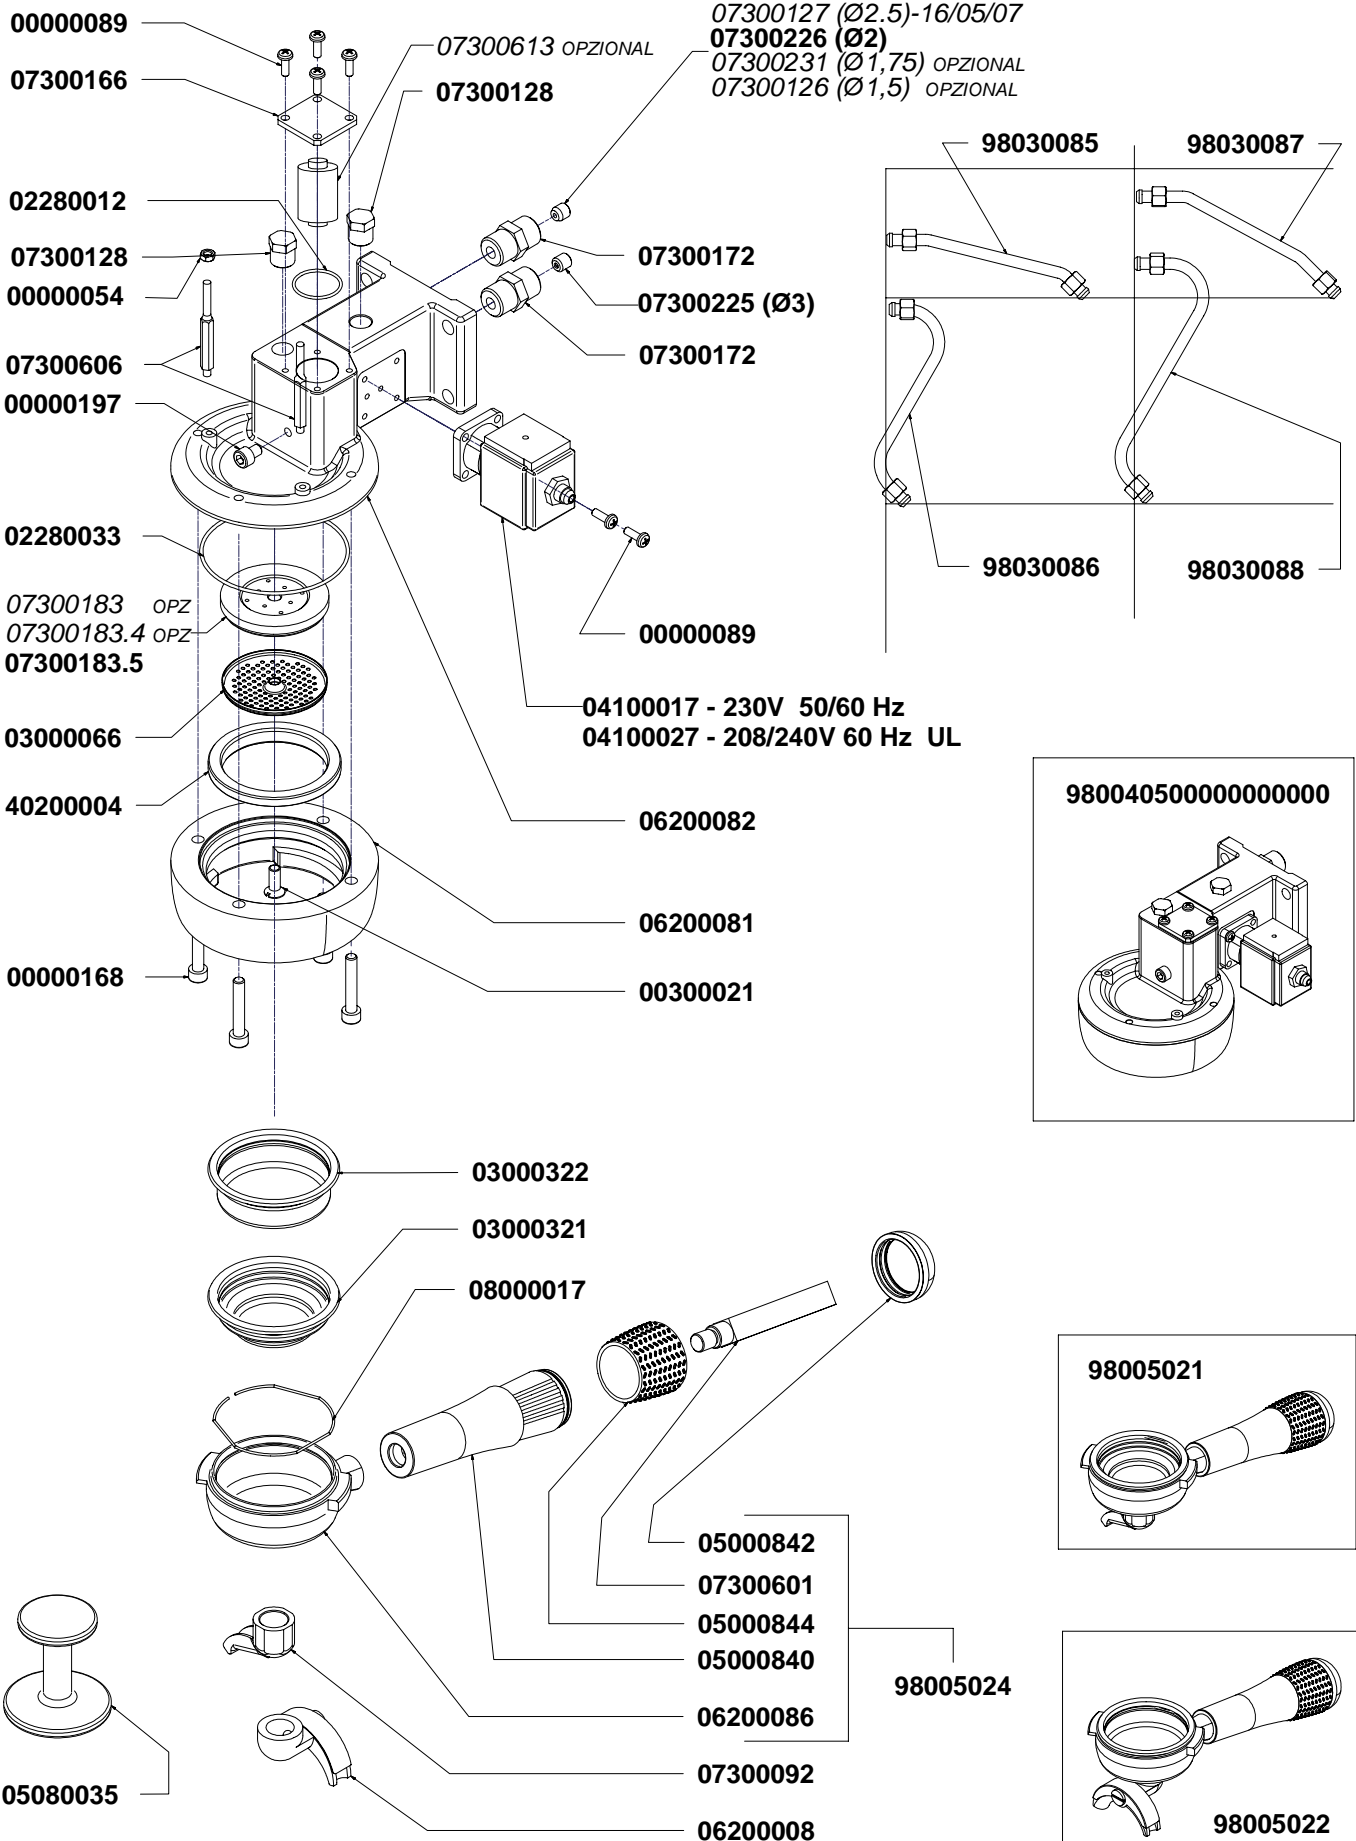

COMPONENTI GRUPPO CARENA CABINET PARTS

COMPONENTI GRUPPO INVOLUCRO COMANDI CONTROL PANEL PARTS

TASTI IN SILICONE	
	04900706.S
	04900707.S
	04900705.S 04900704.S NO VAPORE

VARIANTI INVOLUCRO COMANDI CONTROL PANEL VERSIONS

COMPONENTI GRUPPO EROGAZIONE POURING UNIT GROUP PARTS

COMPONENTI IDRAULICI HYDRAULIC PARTS

COMPONENTI IDRAULICI		
CODICE	DESCRIZIONE	DESCRIPTION
01000113	TUBO INGRESSO L=1500	FILLING TUBE L=1500
01000030	TUBO INGRESSO L=500	FILLING TUBE L=500
01000087	TUBO SCARICO	DRAINING TUBE
00000133	FASCETTA INOX	STAINLESS STEEL GIRDLE

COMPONENTI CALDAIA BOILER PARTS

COMPONENTI TELAIO FRAME PARTS

03001794

03001792

03001793

03001725

2GR - 03001716

3GR - 03001717

4GR - 03001718

2GR - 03001712

3GR - 03001713

4GR - 03001714

03001707-P

11600003

2GR - 98030122

3GR - 98030123