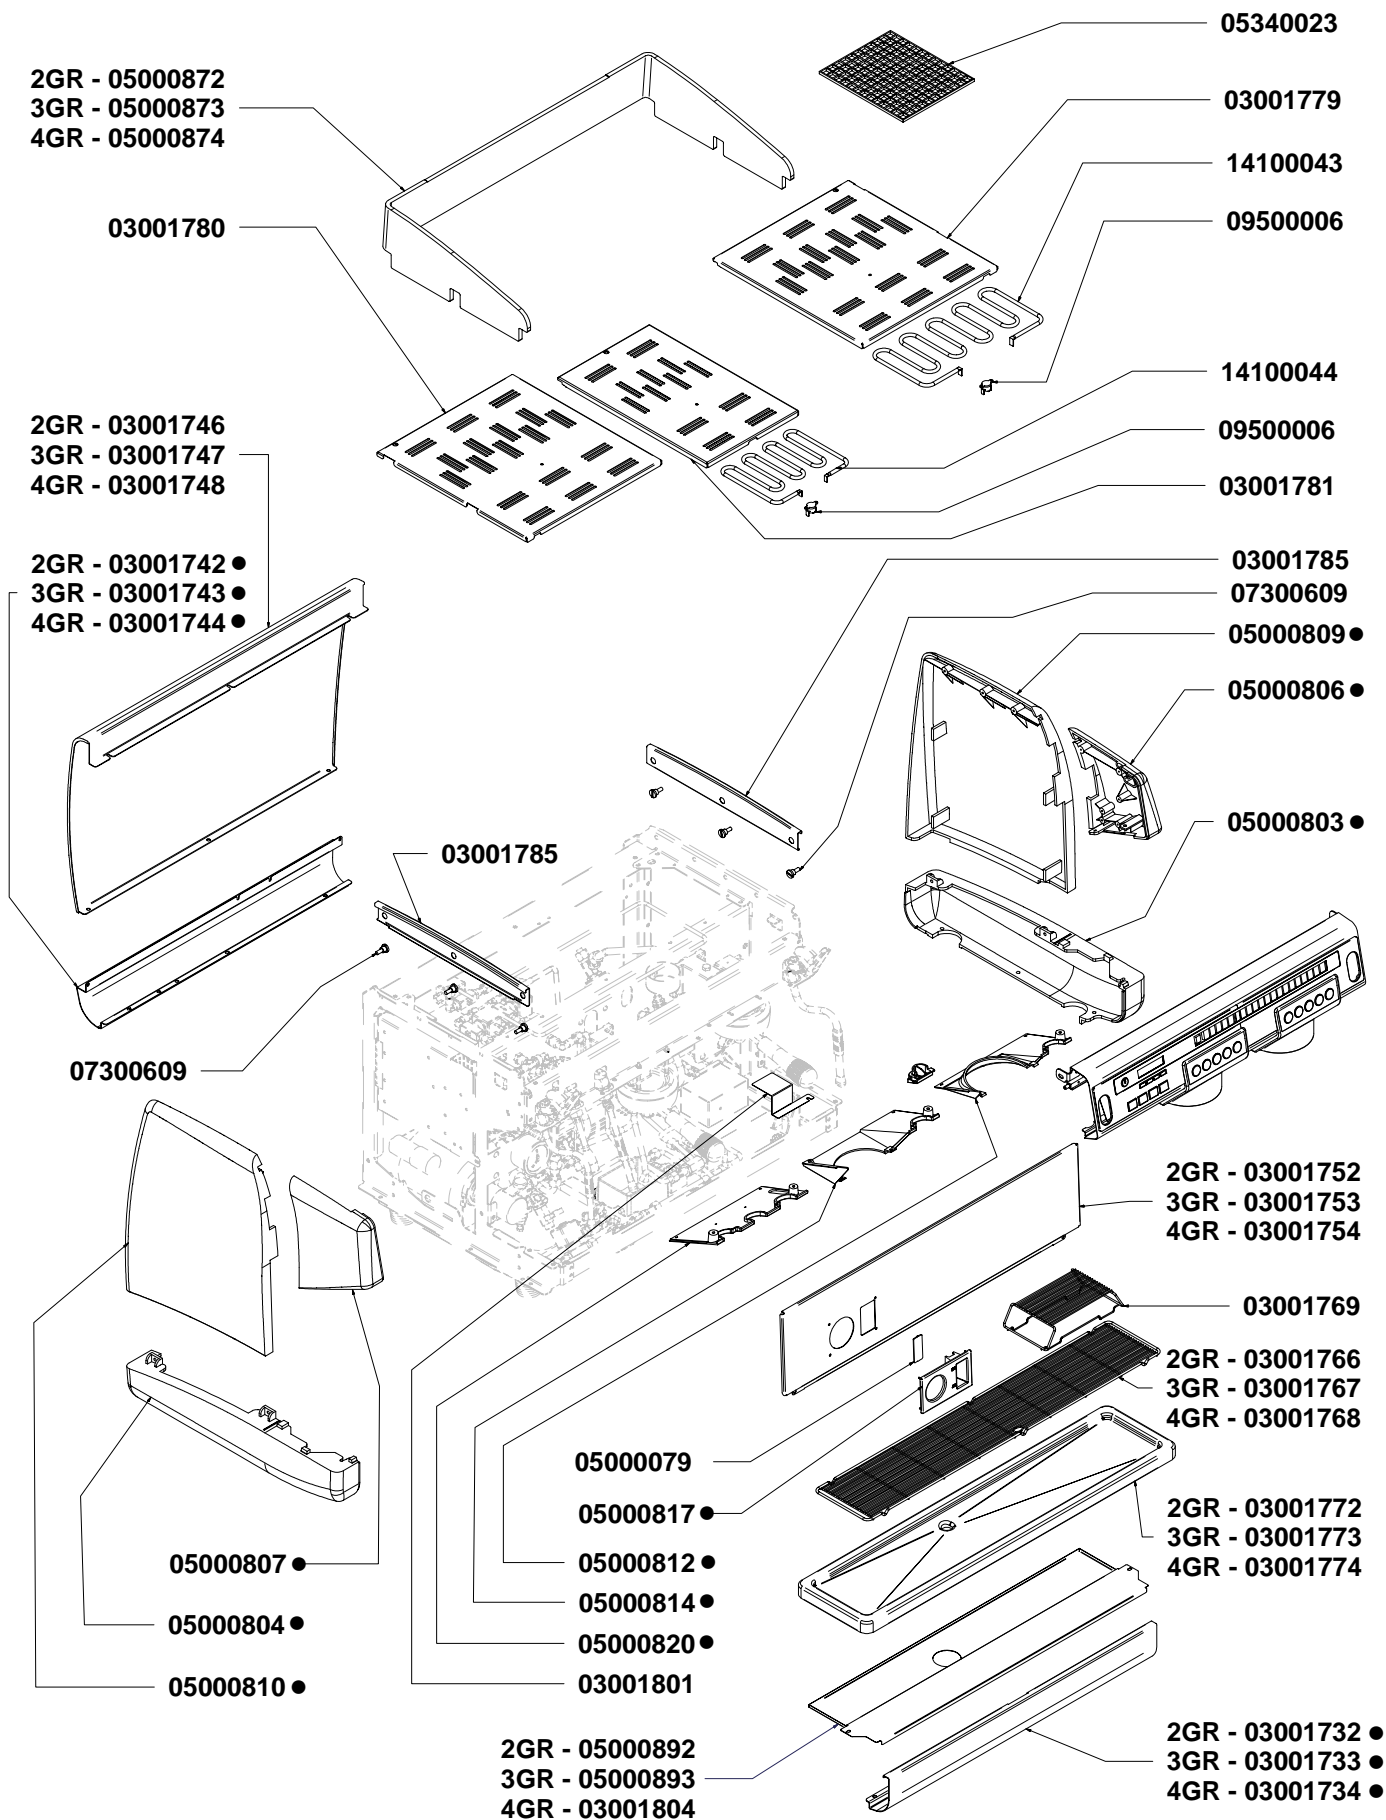

COMPONENTI GRUPPO CARENA CABINET PARTS

COMPONENTI GRUPPO INVOLUCRO COMANDI CONTROL PANEL PARTS

TASTI IN SILICONE	
	04900706.S
	04900707.S
	04900705.S 04900704.S NO VAPORE

VARIANTI INVOLUCRO COMANDI CONTROL PANEL VERSIONS

COMPONENTI GRUPPO EROGAZIONE POURING UNIT GROUP PARTS

COMPONENTI IDRAULICI HYDRAULIC PARTS

COMPONENTI IDRAULICI		
CODICE	DESCRIZIONE	DESCRIPTION
01000113	TUBO INGRESSO L=1500	FILLING TUBE L=1500
01000030	TUBO INGRESSO L=500	FILLING TUBE L=500
01000087	TUBO SCARICO	DRAINING TUBE
00000133	FASCETTA INOX	STAINLESS STEEL GIRDLE

4GR - 03001718

2GR - 03001712

3GR - 03001713

4GR - 03001714

03001707-P

11600003

2GR - 98030122

3GR - 98030123

4GR - 98030124

05000019

2GR - 03001762

3GR - 03001763

4GR - 03001764

03001706-P

03000392

2GR - 03001722