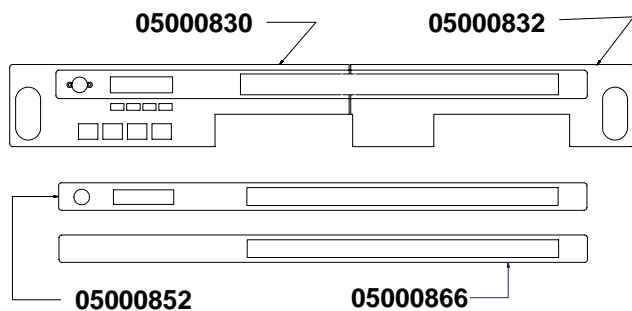

COMPONENTI GRUPPO CARENA CABINET PARTS

COMPONENTI GRUPPO INVOLUCRO COMANDI CONTROL PANEL PARTS

TASTI IN SILICONE	
	04900706.S
	04900707.S
	04900705.S 04900704.S NO VAPORE

VARIANTI INVOLUCRO COMANDI CONTROL PANEL VERSIONS

COMPONENTI GRUPPO EROGAZIONE POURING UNIT GROUP PARTS

COMPONENTI IDRAULICI HYDRAULIC PARTS

COMPONENTI IDRAULICI		
CODICE	DESCRIZIONE	DESCRIPTION
01000113	TUBO INGRESSO L=1500	FILLING TUBE L=1500
01000030	TUBO INGRESSO L=500	FILLING TUBE L=500
01000087	TUBO SCARICO	DRAINING TUBE
00000133	FASCETTA INOX	STAINLESS STEEL GIRDLE