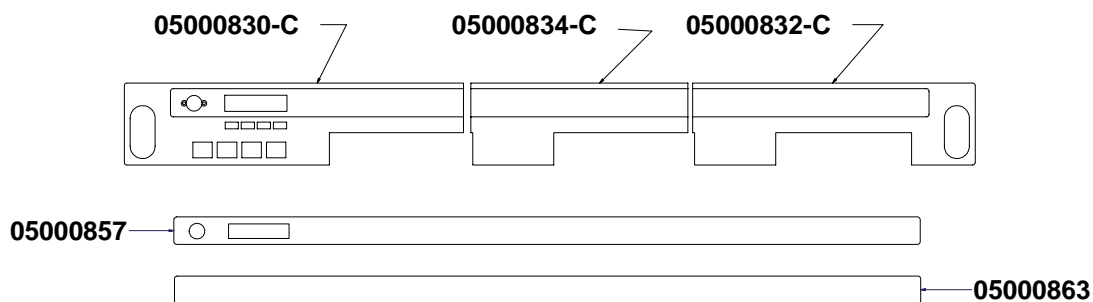

COMPONENTI GRUPPO CARENA CABINET PARTS

COMPONENTI GRUPPO INVOLUCRO COMANDI CONTROL PANEL PARTS

TASTI IN SILICONE	
	04900706.S
	04900707.S
	04900705.S 04900704.S NO VAPORE

VARIANTI INVOLUCRO COMANDI CONTROL PANEL VERSIONS

COMPONENTI GRUPPO EROGAZIONE POURING UNIT GROUP PARTS

COMPONENTI IDRAULICI HYDRAULIC PARTS

COMPONENTI IDRAULICI		
CODICE	DESCRIZIONE	DESCRIPTION
01000113	TUBO INGRESSO L=1500	FILLING TUBE L=1500
01000030	TUBO INGRESSO L=500	FILLING TUBE L=500
01000087	TUBO SCARICO	DRAINING TUBE
00000133	FASCETTA INOX	STAINLESS STEEL GIRDLE