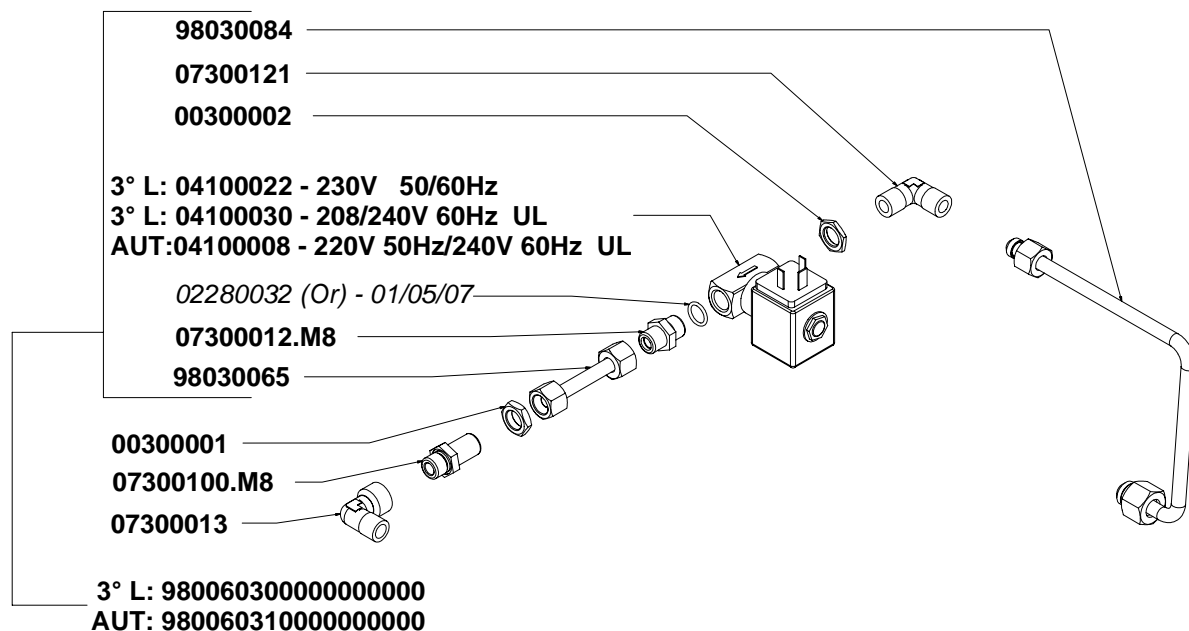

COMPONENTI GRUPPO CARENA CABINET PARTS

COMPONENTI GRUPPO INVOLUCRO COMANDI CONTROL PANEL PARTS

TASTI IN SILICONE	
	04900706.S
	04900707.S
	04900705.S 04900704.S NO VAPORE

VARIANTI INVOLUCRO COMANDI CONTROL PANEL VERSIONS

COMPONENTI GRUPPO EROGAZIONE POURING UNIT GROUP PARTS

COMPONENTI IDRAULICI HYDRAULIC PARTS

COMPONENTI IDRAULICI		
CODICE	DESCRIZIONE	DESCRIPTION
01000113	TUBO INGRESSO L=1500	FILLING TUBE L=1500
01000030	TUBO INGRESSO L=500	FILLING TUBE L=500
01000087	TUBO SCARICO	DRAINING TUBE
00000133	FASCETTA INOX	STAINLESS STEEL GIRDLE

COMPONENTI RUBINETTI VAPORE E ACQUA CALDA STEAM & HOT WATER VALVES PARTS

COMPONENTI MISCEL. ACQUA CALDA E 3° LANCIA

HOT/COLD WATER MIX & 3° STEAM PIPE PARTS

COMPONENTI GRUPPO IDRAULICO HYDRAULIC GROUP PARTS