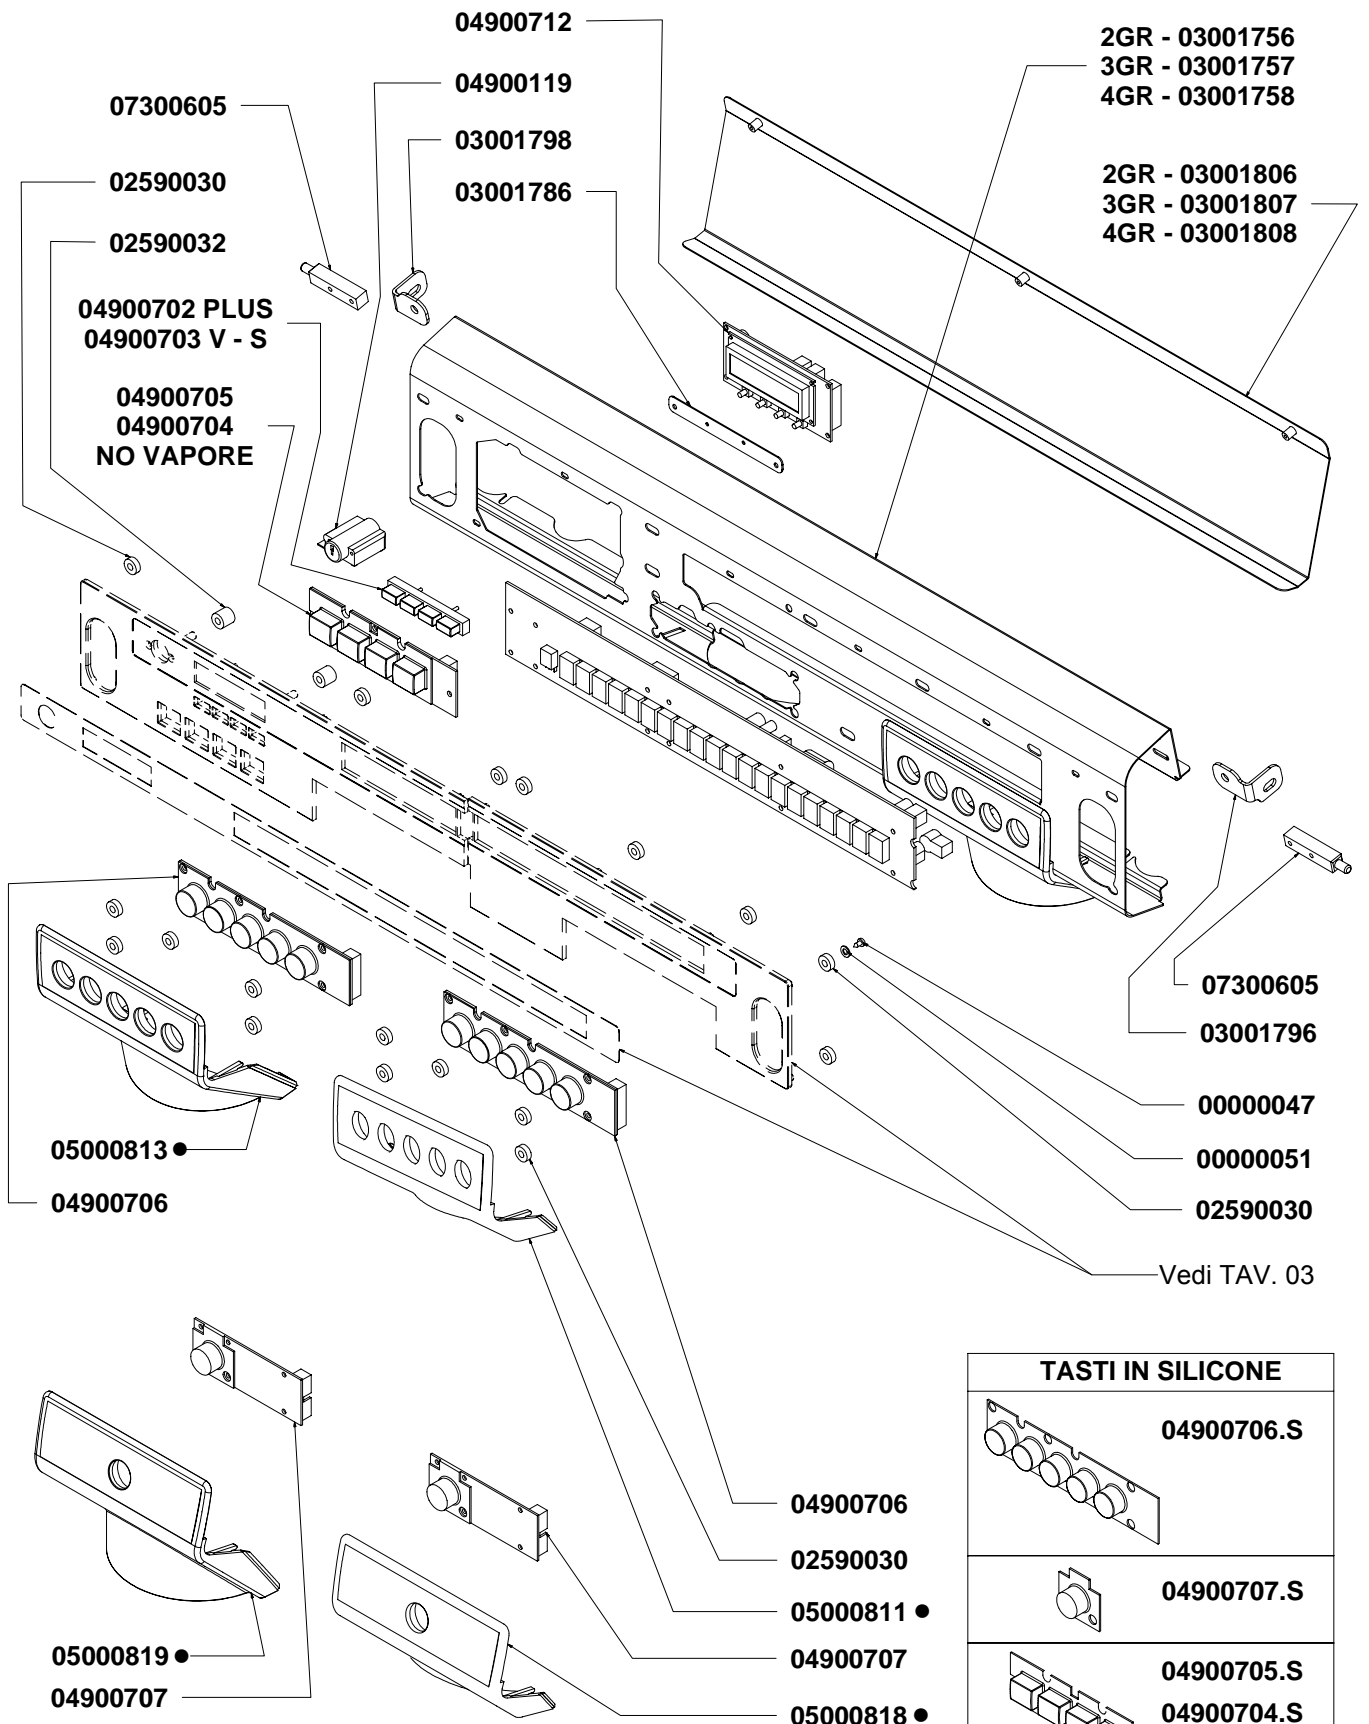

COMPONENTI GRUPPO CARENA CABINET PARTS

COMPONENTI GRUPPO INVOLUCRO COMANDI CONTROL PANEL PARTS

TASTI IN SILICONE	
	04900706.S
	04900707.S
	04900705.S 04900704.S NO VAPORE

VARIANTI INVOLUCRO COMANDI CONTROL PANEL VERSIONS

COMPONENTI GRUPPO EROGAZIONE POURING UNIT GROUP PARTS

COMPONENTI IDRAULICI HYDRAULIC PARTS

COMPONENTI IDRAULICI		
CODICE	DESCRIZIONE	DESCRIPTION
01000113	TUBO INGRESSO L=1500	FILLING TUBE L=1500
01000030	TUBO INGRESSO L=500	FILLING TUBE L=500
01000087	TUBO SCARICO	DRAINING TUBE
00000133	FASCETTA INOX	STAINLESS STEEL GIRDLE

COMPONENTI CALDAIA BOILER PARTS

COMPONENTI TELAIO FRAME PARTS

03001794

03001792

03001793

03001725

2GR - 03001716

3GR - 03001717

4GR - 03001718

2GR - 03001712

3GR - 03001713

4GR - 03001714

03001707-P

11600003

2GR - 98030122

3GR - 98030123