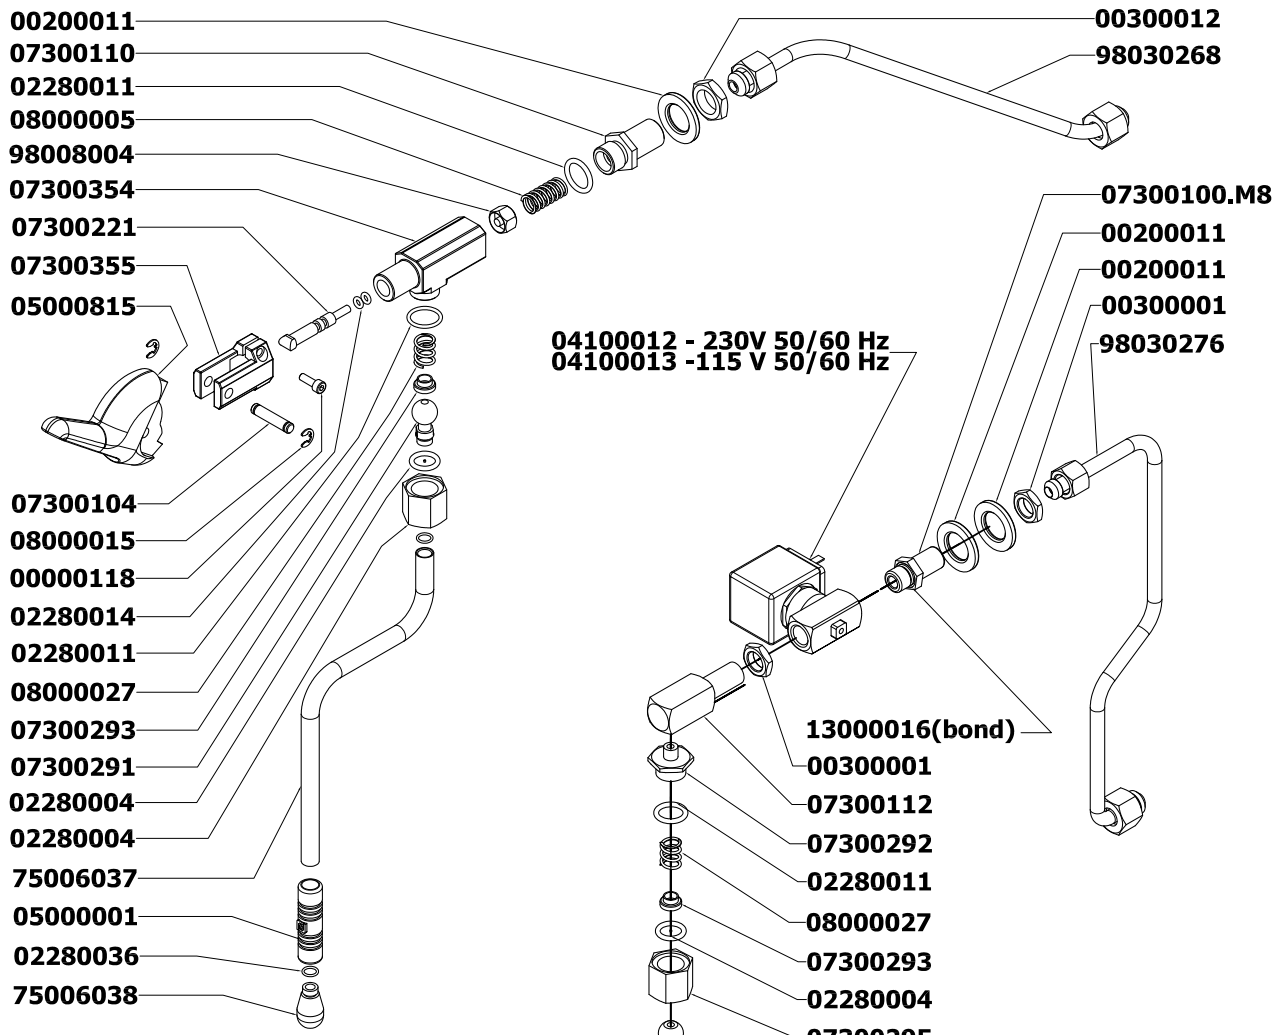

COMPONENTI RUBINETTI VAPORE E ACQUA CALDA

A
P
P
I
A

C
O
M
P
A
C
T