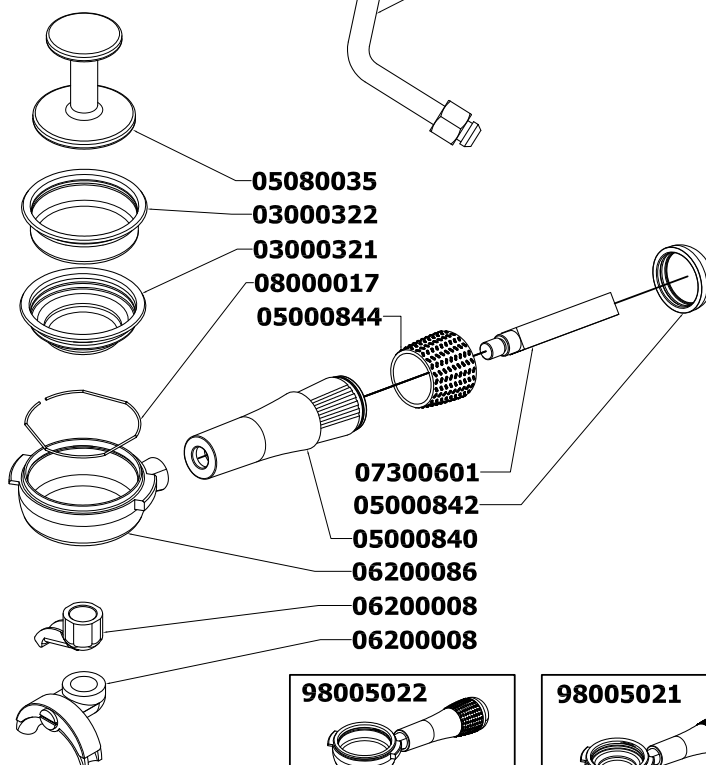

COMPONENTI GRUPPO CARENA

A
P
P
I
A

C
O
M
P
A
C
T

COMPONENTI GRUPPO INVOLUCRO COMANDI

A
P
P
I
A

C
O
M
P
A
C
T

COMPONENTI GRUPPO EROGAZIONE

A P P I A C O M P A C T

GRUPPO EROGAZIONE SX

GRUPPO EROGAZIONE DX

ASSENTE: 07300130

COMPONENTI IDRAULICI

A
P
P
I
A

C
O
M
P
A
C
T

COMPONENTI RUBINETTI VAPORE E ACQUA CALDA

A
P
P
I
A

CE-09200006
CSA- 09200007

14100050 -230V 50/60Hz
14100051 -110 60Hz

09500014

07300097

02290016

98030292

COMPONENTI GRUPPO TELAIO

A
P
P
I
A