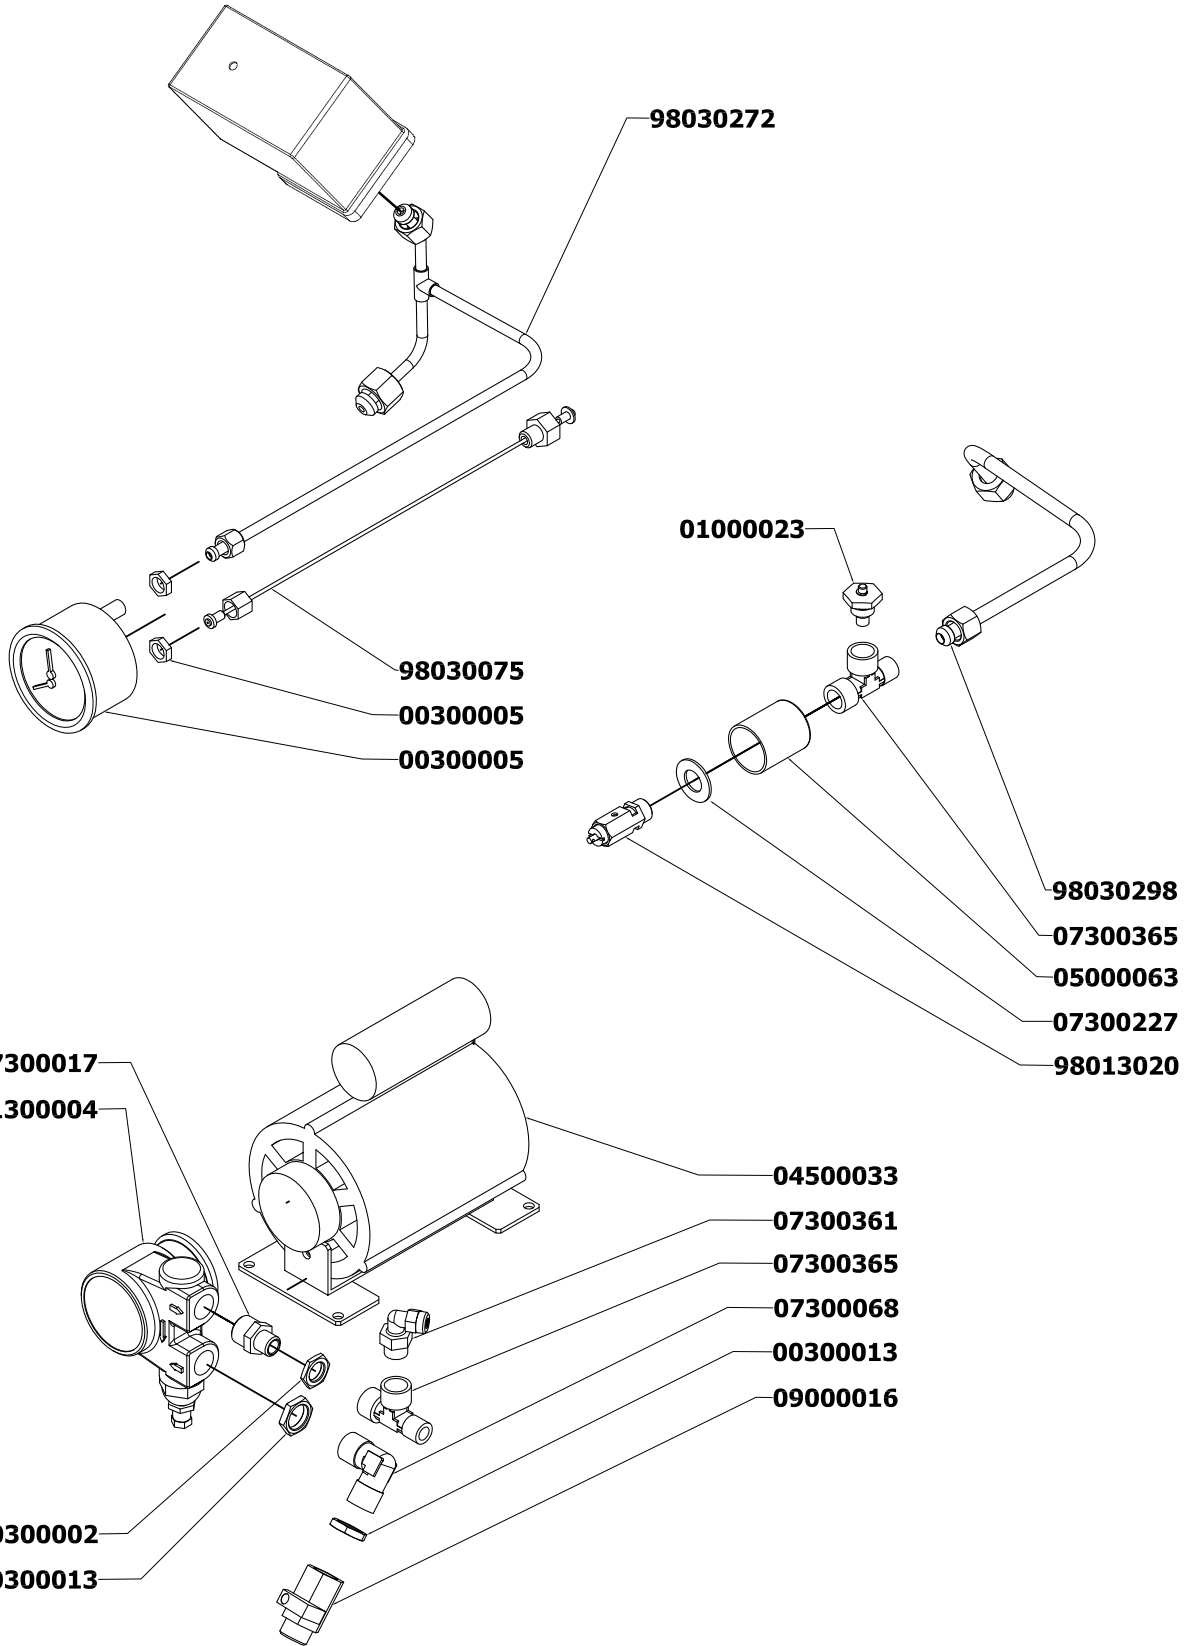

GRUPPO EROGAZIONE SX

GRUPPO EROGAZIONE DX

ASSENTE: 07300130

COMPONENTI IDRAULICI

A
P
P
I
A

C
O
M
P
A
C
T

COMPONENTI RUBINETTI VAPORE E ACQUA CALDA

A
P
P
I
A