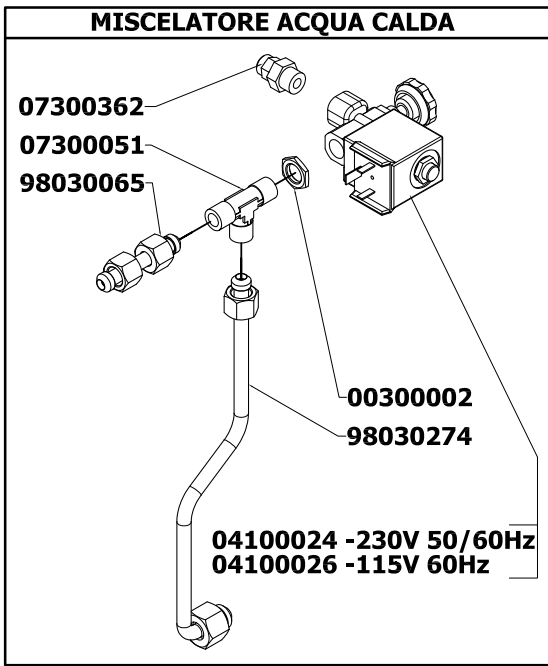

COMPONENTI RUBINETTI VAPORE E ACQUA CALDA

A
P
P
I
A

C
O
M
P
A
C
T