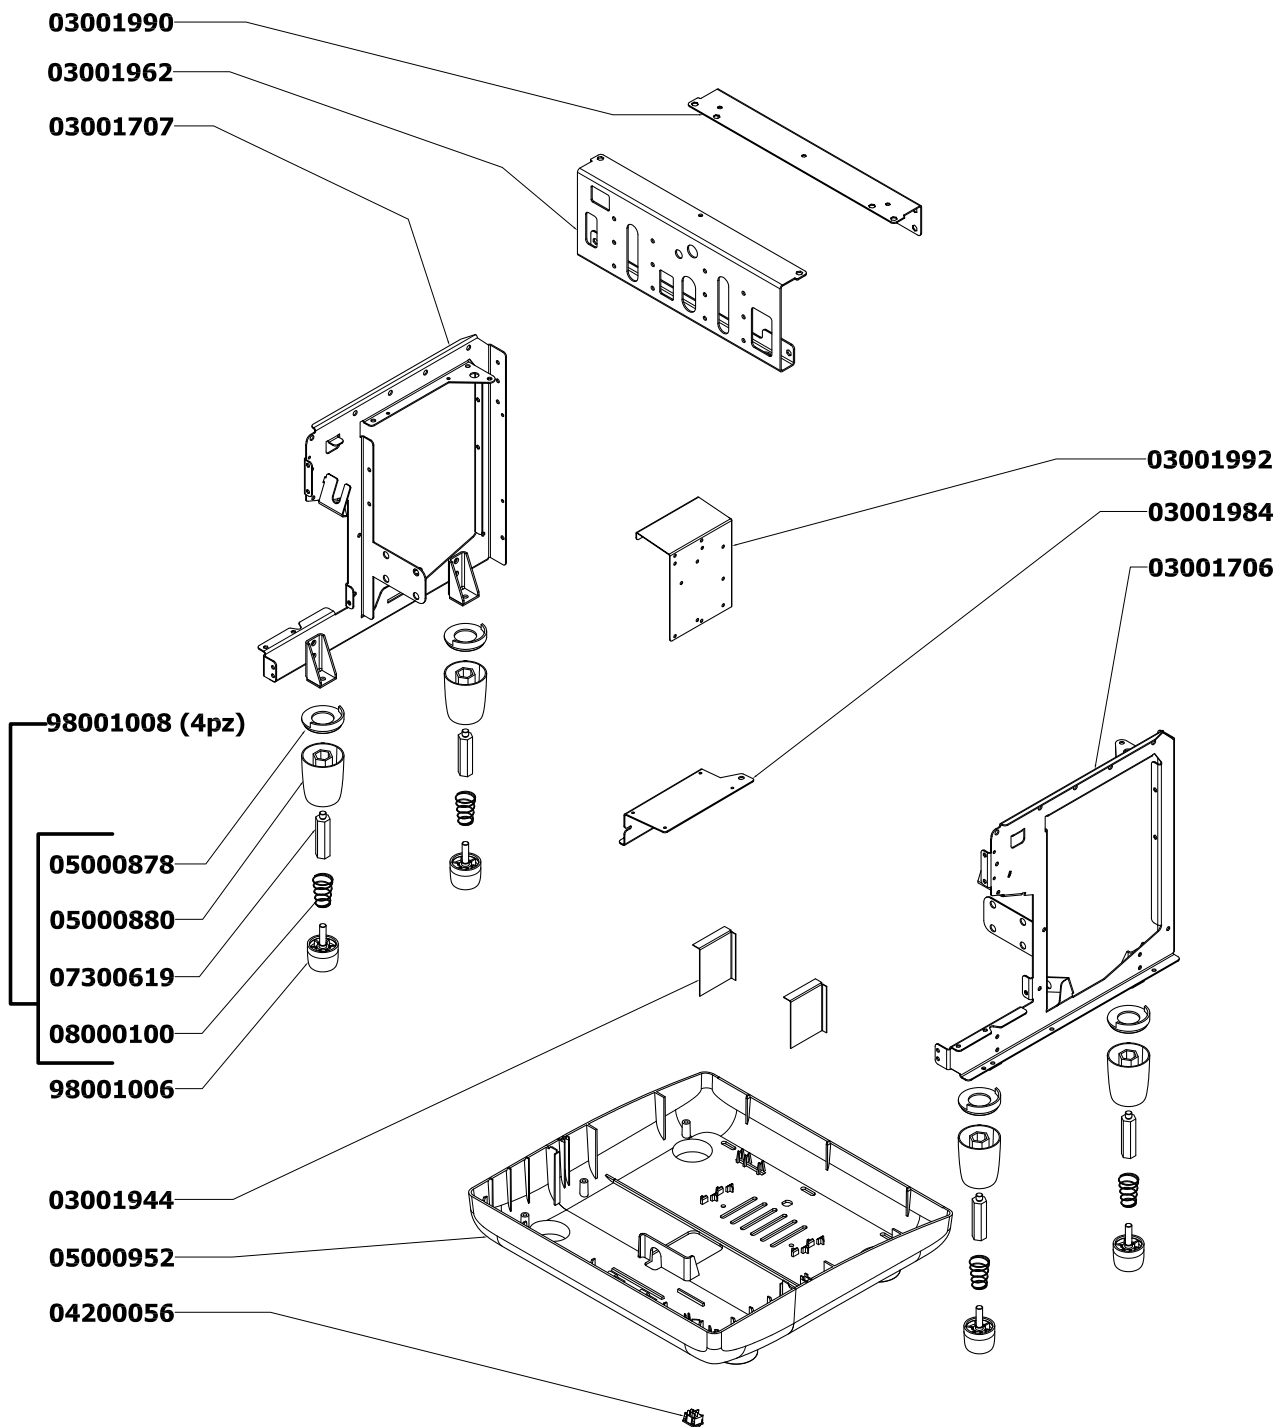

CE-09200006
CSA- 09200007

14100050 -230V 50/60Hz
14100051 -110 60Hz

09500014

07300097

02290016

98030292

COMPONENTI GRUPPO TELAIO

A
P
P
I
A

C
O
M
P
A
C
T

COMPONENTI ELETTRICI

A
P
P
I
A

C
O
M
P
A
C
T

VOLUM. CON AUTO-STEAM

VOLUMETRICA

SEMI AUTOMATICA