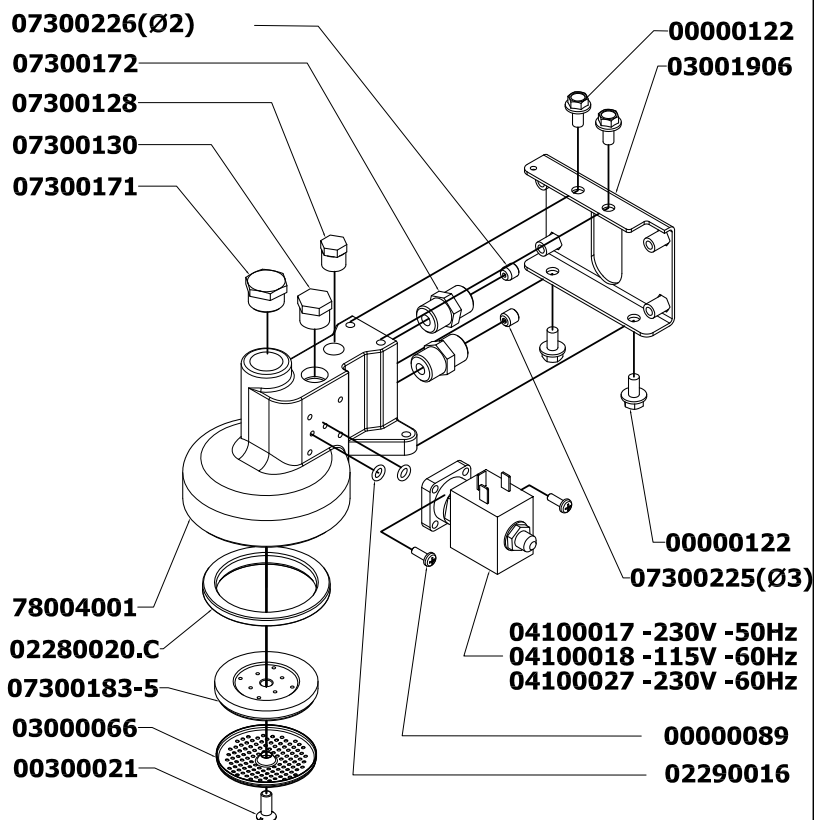

COMPONENTI GRUPPO CARENA

A
P
P
I
A

C
O
M
P
A
C
T

COMPONENTI GRUPPO INVOLUCRO COMANDI

A
P
P
I
A

C
O
M
P
A
C
T

COMPONENTI GRUPPO EROGAZIONE

A P P I A C O M P A C T

GRUPPO EROGAZIONE SX

GRUPPO EROGAZIONE DX

ASSENTE: 07300130

COMPONENTI IDRAULICI

A
P
P
I
A

C
O
M
P
A
C
T

COMPONENTI RUBINETTI VAPORE E ACQUA CALDA

A
P
P
I
A

CE-09200006
CSA- 09200007

14100050 -230V 50/60Hz
14100051 -110 60Hz

09500014

07300097

02290016

98030292

COMPONENTI GRUPPO TELAIO

A
P
P
I
A