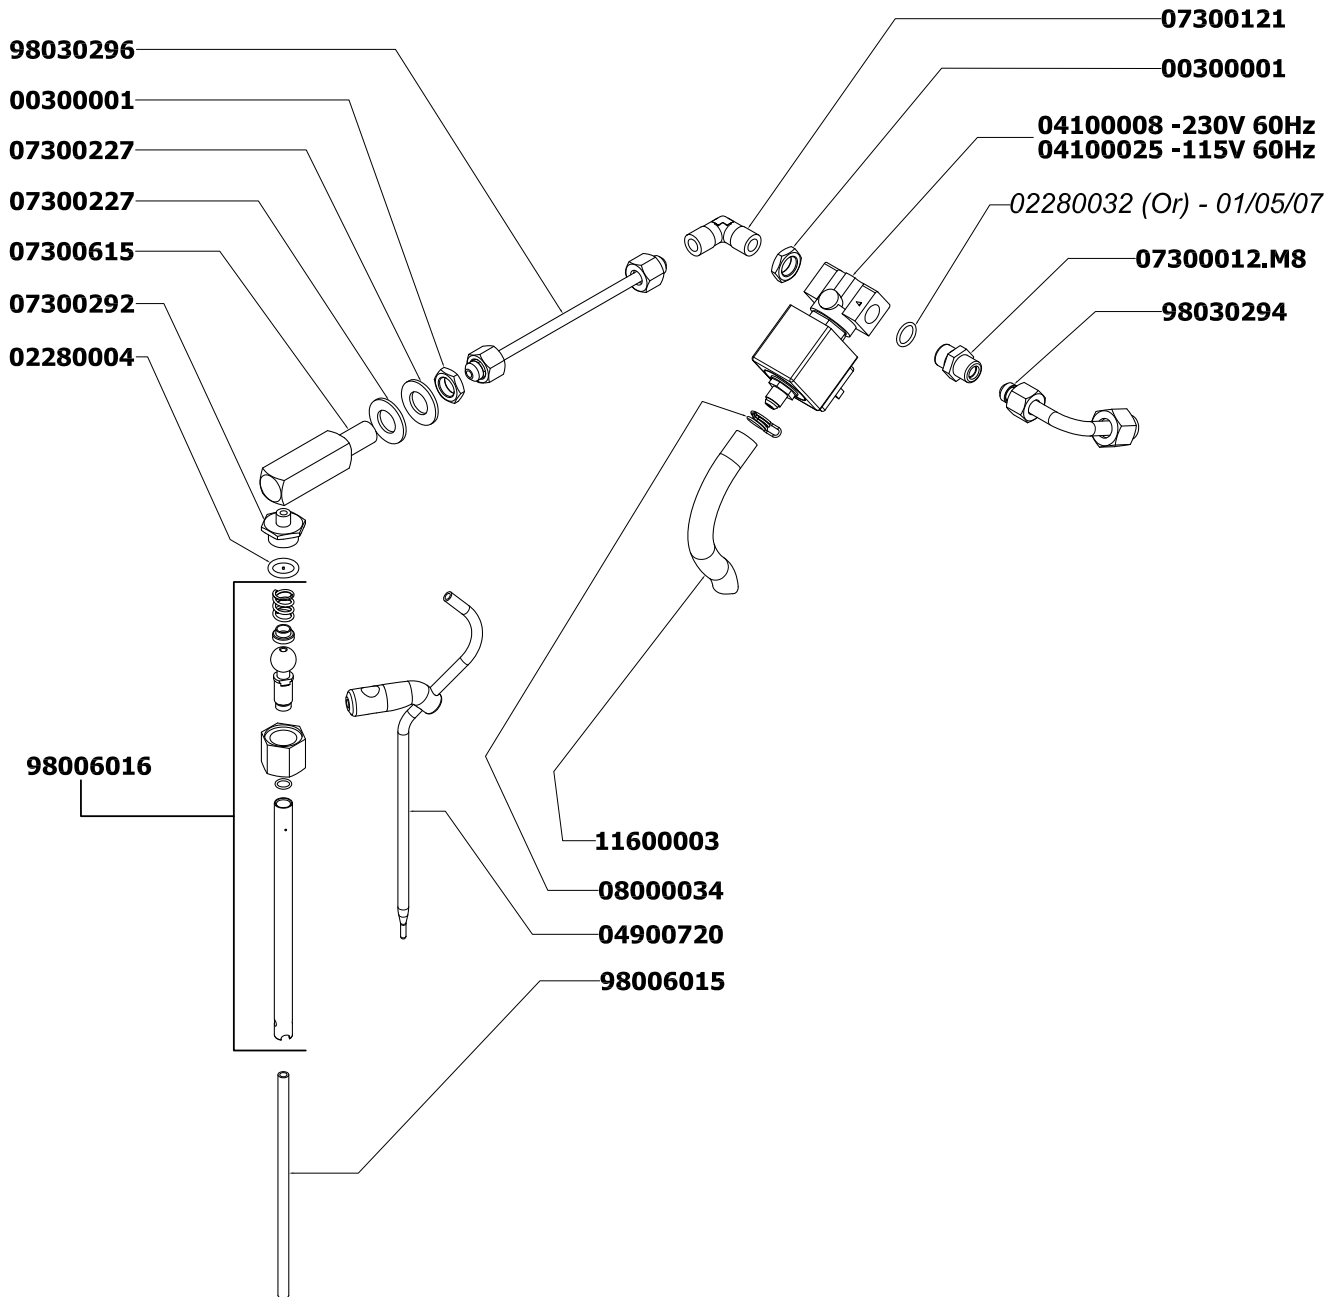

COMPONENTI AUTO-STEAM

A
P
P
I
A

C
O
M
P
A
C
T