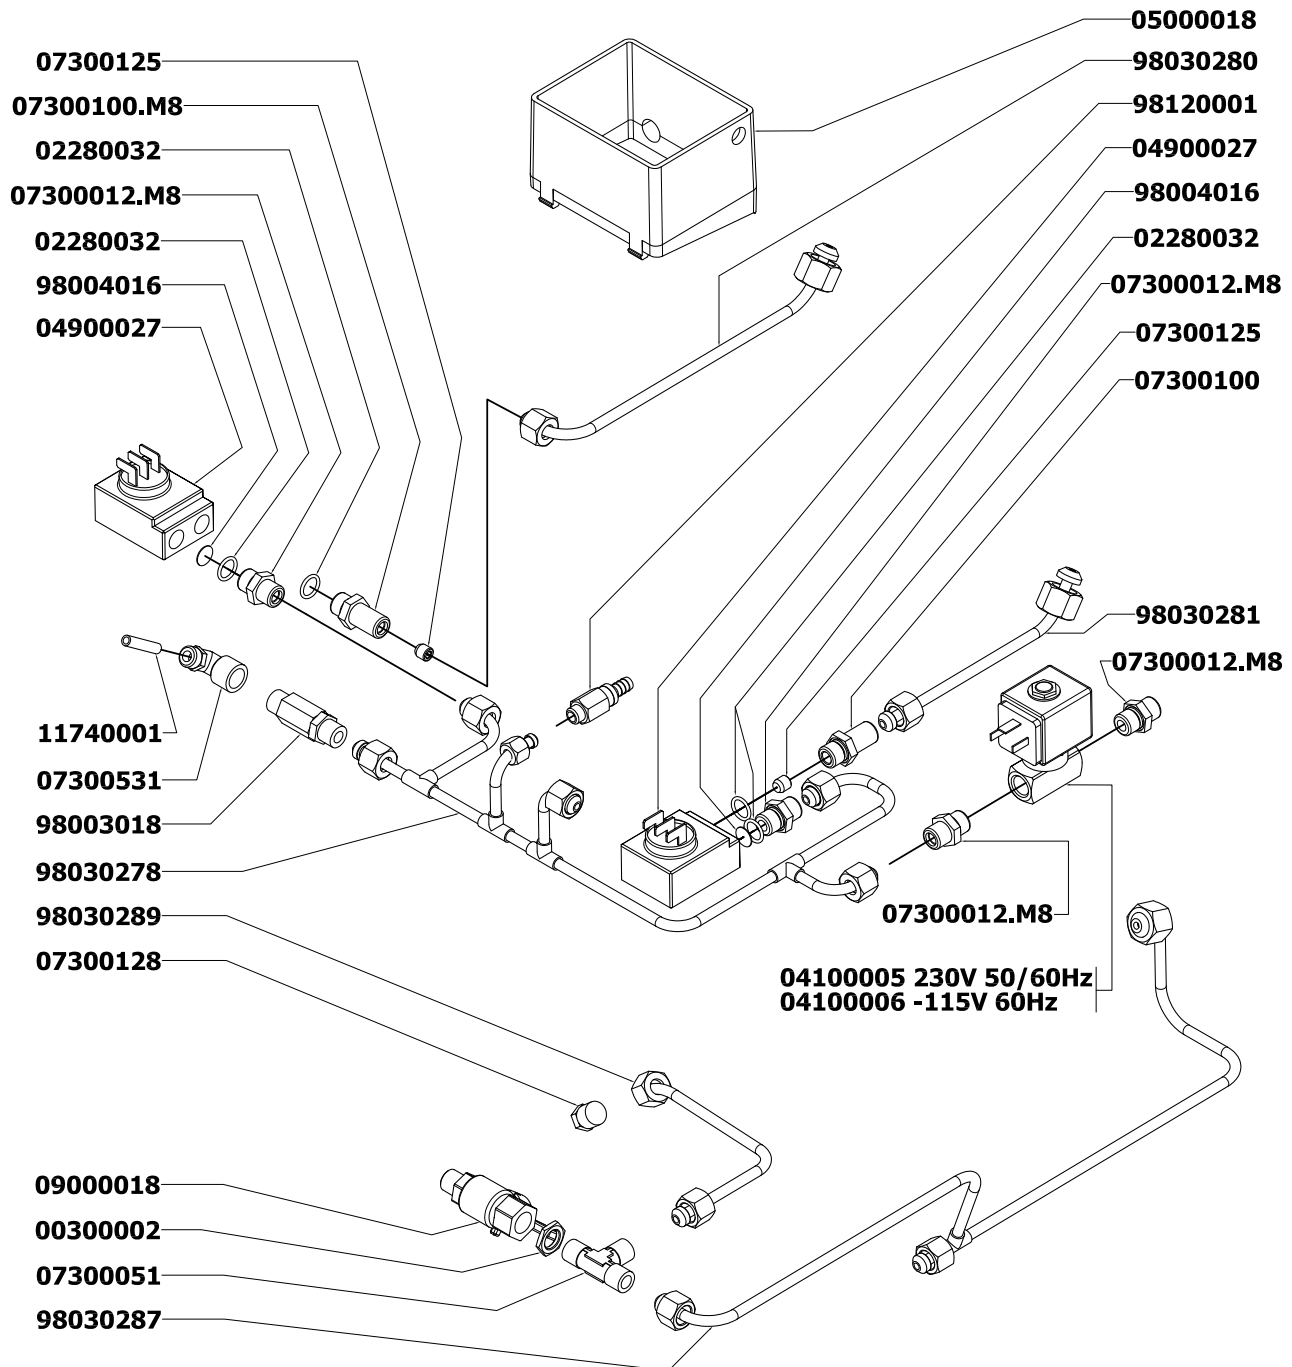

COMPONENTI GRUPPO IDRAULICO

A
P
P
I
A

C
O
M
P
A
C
T