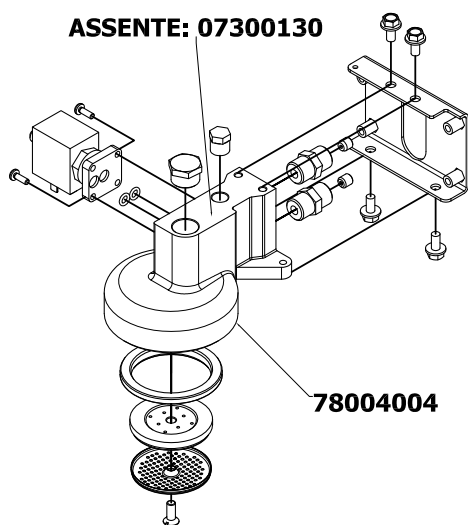

GRUPPO EROGAZIONE DX

ASSENTE: 07300130